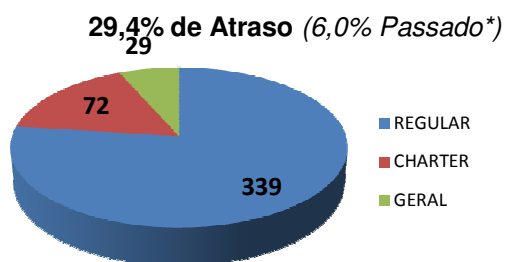

Movimentos (pousos + decolagens) - ASA FIXA

SEG 15 JUL	TER 16 JUL	QUA 17 JUL	QUI 18 JUL	SEX 19 JUL	SAB 20 JUL	DOM 21 JUL	SEG 22 JUL	TER 23 JUL	QUA 24 JUL	QUI 25 JUL	SEX 26 JUL	SAB 27 JUL	DOM 28 JUL	SEG 29 JUL	TER 30 JUL	QUA 31 JUL	QUI 01 AGO	SEX 02 AGO	SAB 03 AGO	DOM 04 AGO
------------------	------------------	------------------	------------------	------------------	------------------	------------------	------------------	------------------	------------------	------------------	------------------	------------------	------------------	------------------	------------------	------------------	------------------	------------------	------------------	------------------

GALEÃO (SBGL)

Movimentos (pousos + decolagens)

	Total do dia	Passado*	Cresc. %
REGULAR	339	328	3,4%
CHARTER	72	59	22,0%
GERAL	29	15	93,3%
TOTAL	440	402	9,5%

*Passado corresponde a média das últimas 4 quartas-feiras.