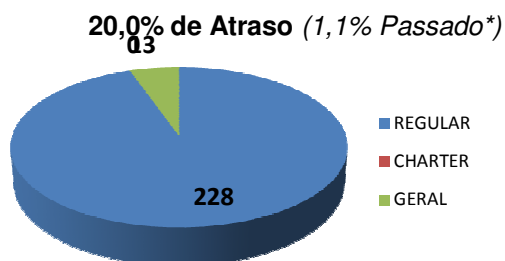

Movimentos (pousos + decolagens) - ASA FIXA

SEG 15 JUL	TER 16 JUL	QUA 17 JUL	QUI 18 JUL	SEX 19 JUL	SAB 20 JUL	DOM 21 JUL	SEG 22 JUL	TER 23 JUL	QUA 24 JUL	QUI 25 JUL	SEX 26 JUL	SAB 27 JUL	DOM 28 JUL	SEG 29 JUL	TER 30 JUL	QUA 31 JUL	QUI 01 AGO	SEX 02 AGO	SAB 03 AGO	DOM 04 AGO
------------------	------------------	------------------	------------------	------------------	------------------	------------------	------------------	------------------	------------------	------------------	------------------	------------------	------------------	------------------	------------------	------------------	------------------	------------------	------------------	------------------

GALEÃO (SBGL)

Movimentos (pousos + decolagens)

	Total do dia	Passado*	Cresc. %
REGULAR	339	328	3,4%
CHARTER	72	59	22,0%
GERAL	29	15	93,3%
TOTAL	440	402	9,5%

*Passado corresponde a média das últimas 4 quartas-feiras.

SANTOS DUMONT (SBRJ)

Movimentos (pousos + decolagens)

	Total do dia	Passado*	Cresc. %
REGULAR	228	313	-27,2%
CHARTER	0	1	-100,0%
GERAL	13	54	-75,9%
TOTAL	241	368	-34,5%

*Passado corresponde a média das últimas 4 quartas-feiras.