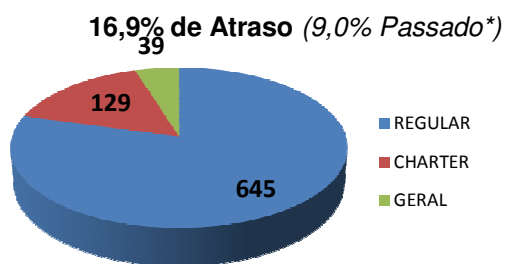

GALEÃO (SBGL)

Movimentos (pousos + decolagens)

	Total do dia	Passado*	Cresc. %
REGULAR	339	328	3,4%
CHARTER	72	59	22,0%
GERAL	29	15	93,3%
TOTAL	440	402	9,5%

*Passado corresponde a média das últimas 4 quartas-feiras.

SANTOS DUMONT (SBRJ)

Movimentos (pousos + decolagens)

	Total do dia	Passado*	Cresc. %
REGULAR	228	313	-27,2%
CHARTER	0	1	-100,0%
GERAL	13	54	-75,9%
TOTAL	241	368	-34,5%

*Passado corresponde a média das últimas 4 quartas-feiras.

GUARULHOS (SBGR)

Movimentos (pousos + decolagens)

	Total do dia	Passado*	Cresc. %
REGULAR	645	645	0,0%
CHARTER	129	111	16,2%
GERAL	39	30	30,0%
TOTAL	813	786	3,4%

*Passado corresponde a média das últimas 4 quartas-feiras.