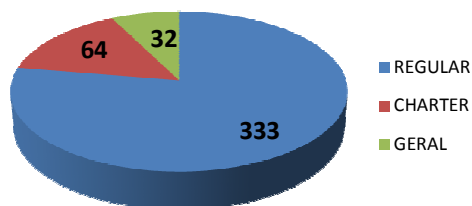

Movimentos (pousos + decolagens) - ASA FIXA

SEG 15 JUL	TER 16 JUL	QUA 17 JUL	QUI 18 JUL	SEX 19 JUL	SAB 20 JUL	DOM 21 JUL	SEG 22 JUL	TER 23 JUL	QUA 24 JUL	QUI 25 JUL	SEX 26 JUL	SAB 27 JUL	DOM 28 JUL	SEG 29 JUL	TER 30 JUL	QUA 31 JUL	QUI 01 AGO	SEX 02 AGO	SAB 03 AGO	DOM 04 AGO

GALEÃO (SBGL)

Movimentos (pousos + decolagens)

	Total do dia	Passado*	Cresc. %
REGULAR	333	337	-1,2%
CHARTER	64	66	-3,0%
GERAL	32	17	88,2%
TOTAL	429	420	2,1%

*Passado corresponde a média das últimas 4 terças-feiras.

14,2% de Atraso (7,9% Passado*)