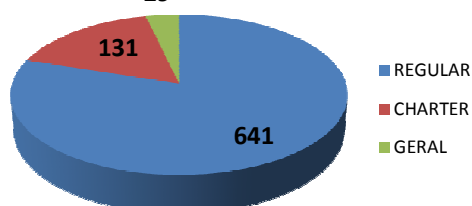

GALEÃO (SBGL)

Movimentos (pousos + decolagens)

	Total do dia	Passado*	Cresc. %
REGULAR	333	337	-1,2%
CHARTER	64	66	-3,0%
GERAL	32	17	88,2%
TOTAL	429	420	2,1%

*Passado corresponde a média das últimas 4 terças-feiras.

12,5% de Atraso (10,1% Passado*)

GUARULHOS (SBGR)

Movimentos (pousos + decolagens)

	Total do dia	Passado*	Cresc. %
REGULAR	641	643	-0,3%
CHARTER	131	117	12,0%
GERAL	29	24	20,8%
TOTAL	801	784	2,2%

*Passado corresponde a média das últimas 4 terças-feiras.

12,3% de Atraso (7,9% Passado*)

Fonte 1: Movimento - SGTC/TATIC

Fonte 2: Atraso - INFRAERO (HSTVOOS)