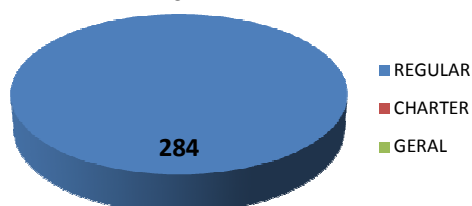

GALEÃO (SBGL)

Movimentos (pousos + decolagens)

	Total do dia	Passado*	Cresc. %
REGULAR	333	337	-1,2%
CHARTER	64	66	-3,0%
GERAL	32	17	88,2%
TOTAL	429	420	2,1%

*Passado corresponde a média das últimas 4 terças-feiras.

14,2% de Atraso (7,9% Passado*)

SANTOS DUMONT (SBRJ)

Movimentos (pousos + decolagens)

	Total do dia	Passado*	Cresc. %
REGULAR	284	281	1,1%
CHARTER	0	3	-100,0%
GERAL	0	47	-100,0%
TOTAL	284	331	-14,2%

*Passado corresponde a média das últimas 4 terças-feiras.

12,5% de Atraso (10,1% Passado*)

GUARULHOS (SBGR)

Movimentos (pousos + decolagens)

	Total do dia	Passado*	Cresc. %
REGULAR	641	643	-0,3%
CHARTER	131	117	12,0%
GERAL	29	24	20,8%
TOTAL	801	784	2,2%

*Passado corresponde a média das últimas 4 terças-feiras.