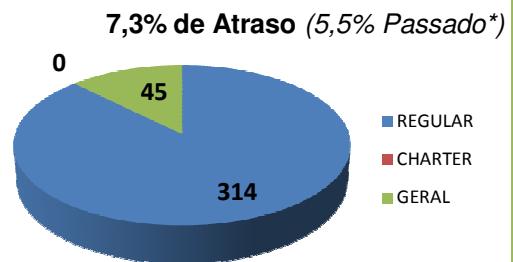

Movimentos (pousos + decolagens) - ASA FIXA

SEG 15 JUL	TER 16 JUL	QUA 17 JUL	QUI 18 JUL	SEX 19 JUL	SAB 20 JUL	DOM 21 JUL	SEG 22 JUL	TER 23 JUL	QUA 24 JUL	QUI 25 JUL	SEX 26 JUL	SAB 27 JUL	DOM 28 JUL	SEG 29 JUL	TER 30 JUL	QUA 31 JUL	QUI 01 AGO	SEX 02 AGO	SAB 03 AGO	DOM 04 AGO
------------------	------------------	------------------	------------------	------------------	------------------	------------------	------------------	------------------	------------------	------------------	------------------	------------------	------------------	------------------	------------------	------------------	------------------	------------------	------------------	------------------

GALEÃO (SBGL)

Movimentos (pousos + decolagens)

	Total do dia	Passado*	Cresc. %
REGULAR	338	336	0,6%
CHARTER	78	59	32,2%
GERAL	28	34	-17,6%
TOTAL	444	429	3,5%

*Passado corresponde a média das últimas 4 segundas-feiras.

SANTOS DUMONT (SBRJ)

Movimentos (pousos + decolagens)

	Total do dia	Passado*	Cresc. %
REGULAR	314	294	6,8%
CHARTER	0	2	-100,0%
GERAL	45	60	-25,0%
TOTAL	359	356	0,8%

*Passado corresponde a média das últimas 4 segundas-feiras.