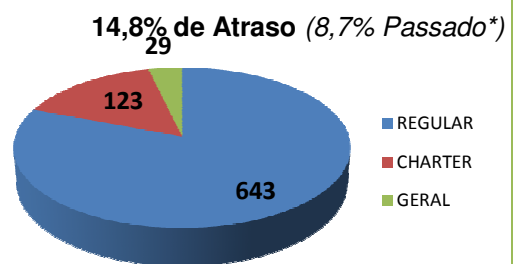

GALEÃO (SBGL)

Movimentos (pousos + decolagens)

	Total do dia	Passado*	Cresc. %
REGULAR	338	336	0,6%
CHARTER	78	59	32,2%
GERAL	28	34	-17,6%
TOTAL	444	429	3,5%

*Passado corresponde a média das últimas 4 segundas-feiras.

SANTOS DUMONT (SBRJ)

Movimentos (pousos + decolagens)

	Total do dia	Passado*	Cresc. %
REGULAR	314	294	6,8%
CHARTER	0	2	-100,0%
GERAL	45	60	-25,0%
TOTAL	359	356	0,8%

*Passado corresponde a média das últimas 4 segundas-feiras.

GUARULHOS (SBGR)

Movimentos (pousos + decolagens)

	Total do dia	Passado*	Cresc. %
REGULAR	643	632	1,7%
CHARTER	123	109	12,8%
GERAL	29	26	11,5%
TOTAL	795	767	3,7%

*Passado corresponde a média das últimas 4 segundas-feiras.