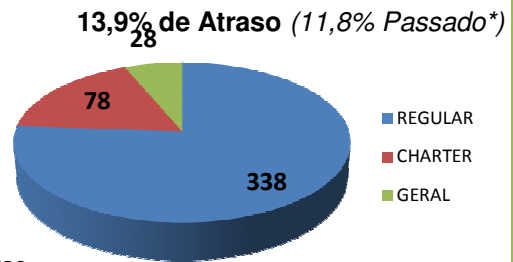

Movimentos (pousos + decolagens) - ASA FIXA

SEG 15 JUL	TER 16 JUL	QUA 17 JUL	QUI 18 JUL	SEX 19 JUL	SAB 20 JUL	DOM 21 JUL	SEG 22 JUL	TER 23 JUL	QUA 24 JUL	QUI 25 JUL	SEX 26 JUL	SAB 27 JUL	DOM 28 JUL	SEG 29 JUL	TER 30 JUL	QUA 31 JUL	QUI 01 AGO	SEX 02 AGO	SAB 03 AGO	DOM 04 AGO
------------------	------------------	------------------	------------------	------------------	------------------	------------------	------------------	------------------	------------------	------------------	------------------	------------------	------------------	------------------	------------------	------------------	------------------	------------------	------------------	------------------

GALEÃO (SBGL)

Movimentos (pousos + decolagens)

	Total do dia	Passado*	Cresc. %
REGULAR	338	336	0,6%
CHARTER	78	59	32,2%
GERAL	28	34	-17,6%
TOTAL	444	429	3,5%

*Passado corresponde a média das últimas 4 segundas-feiras.