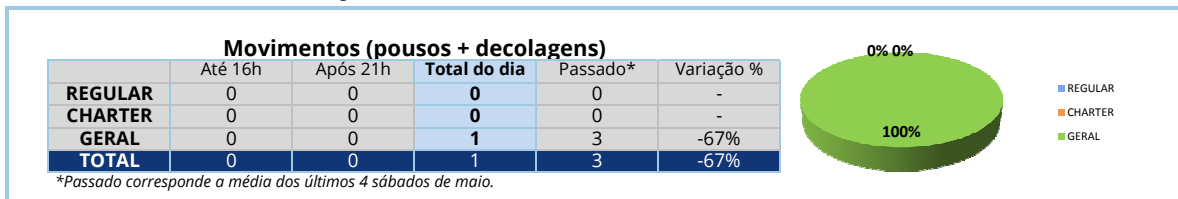

Santos Dumont (SBRJ)