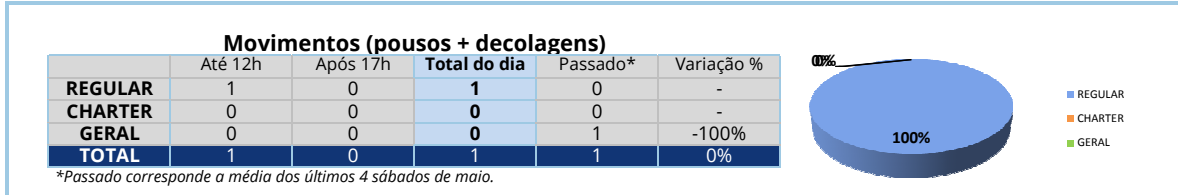

Movimentos (pousos + decolagens) - ASA ROTATIVA

Fontes: Movimento - IEPV 100-34 (SGTC/TATIC); Atraso - INFRAERO (HSTVOOS)

Qui 12	Sex 13	Sáb 14	Dom 15	Seg 16	Ter 17	Qua 18	Qui 19	Sex 20	Sáb 21	Dom 22	Seg 23	Ter 24	Ter 24	Qui 26	Sex 27	Sáb 28	Dom 29	Seg 30	Ter 01	Qua 02	Qui 03	Sex 04	Sáb 05	Dom 06	Seg 07	Ter 08	Qua 09	Qui 10	Sex 11	Sáb 12	Dom 13

BRASIL

13:00

CHILE

Confins (SBCF)