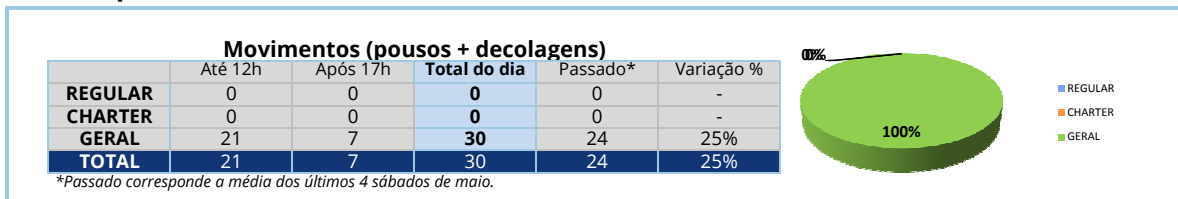

Movimentos (pousos + decolagens) - ASA ROTATIVA

Fontes: Movimento - IEPV 100-34 (SGTC/TATIC); Atraso - INFRAERO (HSTVOOS)

| | | | | | | | | | | | | | | | | | | | | | | | | | | | | | | | |
|--------|--------|--------|--------|--------|--------|--------|--------|--------|--------|--------|--------|--------|--------|--------|--------|--------|--------|--------|--------|--------|--------|--------|--------|--------|--------|--------|--------|--------|--------|--------|--------|
| Qui 12 | Sex 13 | Sáb 14 | Dom 15 | Seg 16 | Ter 17 | Qua 18 | Qui 19 | Sex 20 | Sáb 21 | Dom 22 | Seg 23 | Ter 24 | Ter 24 | Qui 26 | Sex 27 | Sáb 28 | Dom 29 | Seg 30 | Ter 01 | Qua 02 | Qui 03 | Sex 04 | Sáb 05 | Dom 06 | Seg 07 | Ter 08 | Qua 09 | Qui 10 | Sex 11 | Sáb 12 | Dom 13 |
|--------|--------|--------|--------|--------|--------|--------|--------|--------|--------|--------|--------|--------|--------|--------|--------|--------|--------|--------|--------|--------|--------|--------|--------|--------|--------|--------|--------|--------|--------|--------|--------|

BRASIL

13:00

CHILE

Confins (SBCF)

Pampulha (SBBH)

COLÔMBIA

17:00

URUGUAI