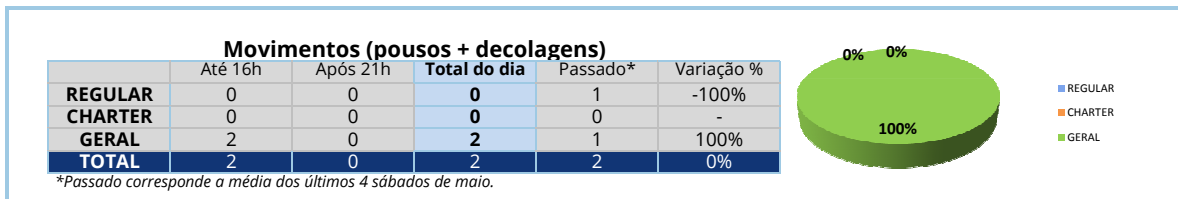

Galeão (SBGL)