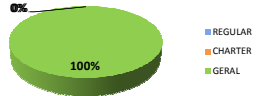

Salvador (SBSV)

Movimentos (pousos + decolagens)

	Até 12h	Após 16h	Total do dia	Passado*	Variação %
REGULAR	0	0	0	0	0%
CHARTER	0	0	0	0	0%
GERAL	4	4	8	17	-53%
TOTAL	4	4	8	17	-53%

*Passado corresponde a média das últimas 4 quartas-feiras.