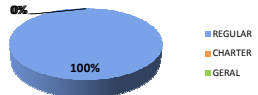

Galeão (SBGL)

Movimentos (pousos + decolagens)

	Até 16h	Após 20h	Total do dia	Passado*	Variação %
REGULAR	0	1	1	0	0%
CHARTER	0	0	0	0	0%
GERAL	0	0	0	4	-100%
TOTAL	0	1	1	4	-75%

*Passado corresponde a média das últimas 4 quartas-feiras.