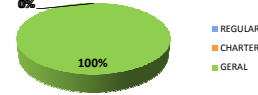

Movimentos (pousos + decolagens) - ASA ROTATIVA

Qui	Sex	Sáb	Dom	Seg	Ter	Qua	Qui	Sex	Sáb	Dom	Seg	Ter	Qua	Qui	Sex	Sáb	Dom	Seg	Ter	Qua	Qui	Sex	Sáb	Dom	Seg	Ter	Qua	Qui	Sex	Sáb	Dom
12	13	14	15	16	17	18	19	20	21	22	23	24	25	26	27	28	29	30	01	02	03	04	05	06	07	08	09	10	11	12	13

NIGÉRIA

13:00

ARGENTINA

Porto Alegre (SBPA)

Movimentos (pousos + decolagens)

	Até 12h	Após 16h	Total do dia	Passado*	Variação %
REGULAR	0	0	0	0	0%
CHARTER	0	0	0	0	0%
GERAL	0	1	3	8	-63%
TOTAL	0	1	3	8	-63%