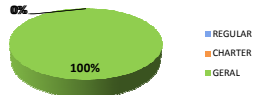

Manaus (SBEG)

Movimentos (pousos + decolagens)

	Até 16h	Após 20h	Total do dia	Passado*	Variação %
REGULAR	0	0	0	0	0%
CHARTER	0	0	0	0	0%
GERAL	4	0	4	0	0%
TOTAL	4	0	4	0	0%