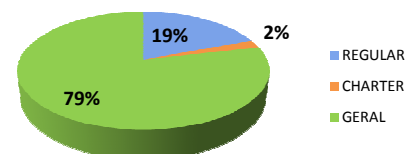

ARGENTINA

13:00

IRÃ

Confin (SBCF)

Movimentos (pousos + decolagens)

	Até 12h	Após 16h	Total do dia	Passado*	Varição %
REGULAR	117	80	236	211	12%
CHARTER	32	33	70	26	169%
GERAL	19	30	52	5	940%
TOTAL	168	143	358	242	48%

*Passado corresponde a média dos últimos 4 sábados.

7,1% de Atraso (7,1% Passado*)

Pampulha (SBBH)

Movimentos (pousos + decolagens)

	Até 12h	Após 16h	Total do dia	Passado*	Varição %
REGULAR	16	1	17	17	0%
CHARTER	0	2	2	6	-67%
GERAL	37	30	70	77	-9%
TOTAL	53	33	89	100	-11%

*Passado corresponde a média dos últimos 4 sábados.

11,4% de Atraso (10,1% Passado*)

Movimentos (pousos + decolagens) - ASA FIXA

Fontes: Movimento - IEPV 100-34 (SGTC/TATIC); Atraso - INFRAERO (HSTVOOS)

Qui	Sex	Sáb	Dom	Seg	Ter	Qua	Qui	Sex	Sáb	Dom	Seg	Ter	Qua	Qui	Sex	Sáb	Dom	Seg	Ter	Qua	Qui	Sex	Sáb	Dom	Seg	Ter	Qua	Qui	Sex	Sáb	Dom
12	13	14	15	16	17	18	19	20	21	22	23	24	25	26	27	28	29	30	01	02	03	04	05	06	07	08	09	10	11	12	13
•	••	•••	•••	•••	•••	•••	•••	•••	•••	•••	••	••	••	••		••	••	••	••			••	••			•	•			•	•