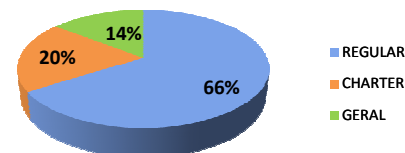

Movimentos (pousos + decolagens) - ASA FIXA

Fontes: Movimento - IEPV 100-34 (SGTC/TATIC); Atraso - INFRAERO (HSTVOOS)

Qui	Sex	Sáb	Dom	Seg	Ter	Qua	Qui	Sex	Sáb	Dom	Seg	Ter	Qua	Qui	Sex	Sáb	Dom	Seg	Ter	Qua	Qui	Sex	Sáb	Dom	Seg	Ter	Qua	Qui	Sex	Sáb	Dom
12	13	14	15	16	17	18	19	20	21	22	23	24	25	26	27	28	29	30	01	02	03	04	05	06	07	08	09	10	11	12	13
•	••	•••	•••	•••	•••	•••	•••	•••	•••	•••	•••	•••	•••	•••	••	••	••	••	••	••	••	••	••	••	••	••	••	••	••	••	••

ARGENTINA

13:00

IRÃ

Confin (SBCF)

Movimentos (pousos + decolagens)

	Até 12h	Após 16h	Total do dia	Passado*	Varição %
REGULAR	117	80	236	211	12%
CHARTER	32	33	70	26	169%
GERAL	19	30	52	5	940%
TOTAL	168	143	358	242	48%

*Passado corresponde a média dos últimos 4 sábados.

7,1% de Atraso (7,1% Passado*)

Pampulha (SBBH)

Movimentos (pousos + decolagens)

	Até 12h	Após 16h	Total do dia	Passado*	Varição %
REGULAR	16	1	17	17	0%
CHARTER	0	2	2	6	-67%
GERAL	37	30	70	77	-9%
TOTAL	53	33	89	100	-11%