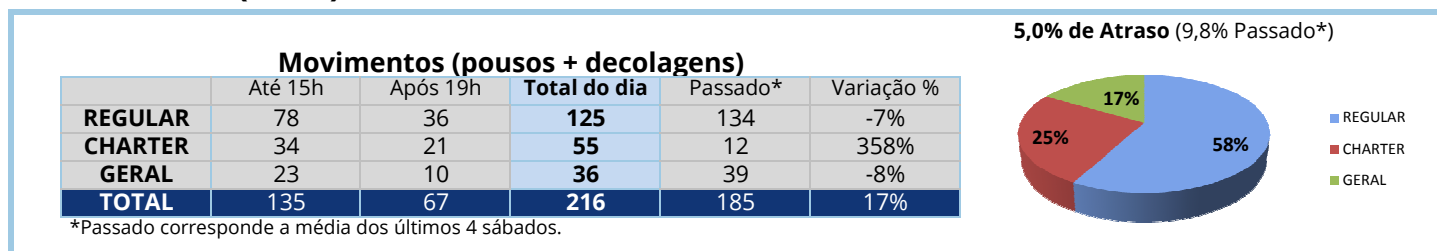

ARGENTINA

13:00

IRÃ

Confin (SBCF)

Movimentos (pousos + decolagens)

	Até 12h	Após 16h	Total do dia	Passado*	Varição %
REGULAR	117	80	236	211	12%
CHARTER	32	33	70	26	169%
GERAL	19	30	52	5	940%
TOTAL	168	143	358	242	48%

*Passado corresponde a média dos últimos 4 sábados.

7,1% de Atraso (7,1% Passado*)

Pampulha (SBBH)

Movimentos (pousos + decolagens)

	Até 12h	Após 16h	Total do dia	Passado*	Varição %
REGULAR	16	1	17	17	0%
CHARTER	0	2	2	6	-67%
GERAL	37	30	70	77	-9%
TOTAL	53	33	89	100	-11%

*Passado corresponde a média dos últimos 4 sábados.

11,4% de Atraso (10,1% Passado*)

Movimentos (pousos + decolagens) - ASA FIXA

Fontes: Movimento - IEPV 100-34 (SGTC/TATIC); Atraso - INFRAERO (HSTVOOS)

Qui	Sex	Sáb	Dom	Seg	Ter	Qua	Qui	Sex	Sáb	Dom	Seg	Ter	Qua	Qui	Sex	Sáb	Dom	Seg	Ter	Qua	Qui	Sex	Sáb	Dom	Seg	Ter	Qua	Qui	Sex	Sáb	Dom
12	13	14	15	16	17	18	19	20	21	22	23	24	25	26	27	28	29	30	01	02	03	04	05	06	07	08	09	10	11	12	13
•	••	•••	•••	•••	•••	•••	•••	•••	•••	•••	••	••	••	••		••	••	••	••			••	••			•	•			•	•

ALEMANHA

16:00

GANA

Fortaleza (SBFZ)

NIGÉRIA

18:00

BÓSNIA E HERZEGOVINA

Cuiabá (SBCY)