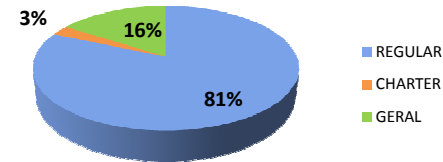

Movimentos (pousos + decolagens) - ASA FIXA

Fontes: Movimento - IEPV 100-34 (SGTC/TATIC); Atraso - INFRAERO (HSTVOOS)

Qui	Sex	Sáb	Dom	Seg	Ter	Qua	Qui	Sex	Sáb	Dom	Seg	Ter	Qua	Qui	Sex	Sáb	Dom	Seg	Ter	Qua	Qui	Sex	Sáb	Dom	Seg	Ter	Qua	Qui	Sex	Sáb	Dom
12	13	14	15	16	17	18	19	20	21	22	23	24	25	26	27	28	29	30	01	02	03	04	05	06	07	08	09	10	11	12	13
•	•••	••	••	•••	•••	•••	•••	•••	•••	•••	••	••	••	••	••	••	••	••	••	••	••	••	••	••	••	••	••	••	••	••	••

Santos Dumont (SBRJ)

Movimentos (pousos + decolagens)

	Até 15h	Após 19h	Total do dia	Passado*	Variação %
REGULAR	123	52	185	273	-32%
CHARTER	3	3	6	4	50%
GERAL	24	10	36	56	-36%
TOTAL	150	65	227	333	-32%

*Passado corresponde a média das últimas 4 quartas-feiras.

13,7% de Atraso (16,3% Passado*)