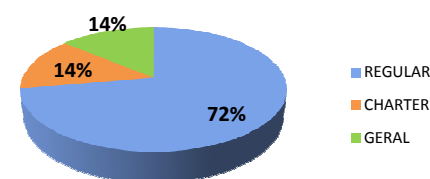

Movimentos (pousos + decolagens) - ASA FIXA

Fontes: Movimento - IEPV 100-34 (SGTC/TATIC); Atraso - INFRAERO (HSTVOOS)

Qui	Sex	Sáb	Dom	Seg	Ter	Qua	Qui	Sex	Sáb	Dom	Seg	Ter	Qua	Qui	Sex	Sáb	Dom	Seg	Ter	Qua	Qui	Sex	Sáb	Dom	Seg	Ter	Qua	Qui	Sex	Sáb	Dom
12	13	14	15	16	17	18	19	20	21	22	23	24	25	26	27	28	29	30	01	02	03	04	05	06	07	08	09	10	11	12	13
•	••	••	••	••	••	•••	••	••	••	••	••	••	••	••	••	••	••	••	••	••	••	••	••	••	••	••	••	••	••	••	••

AUSTRÁLIA

13:00

HOLANDA

Porto Alegre (SBPA)

Movimentos (pousos + decolagens)

	Até 12h	Após 16h	Total do dia	Passado*	Varição %
REGULAR	77	77	183	196	-7%
CHARTER	17	14	35	1	3400%
GERAL	16	17	35	50	-30%
TOTAL	110	108	253	247	2%

*Passado corresponde a média das últimas 4 quartas-feiras.

7,6% de Atraso (16,7% Passado*)