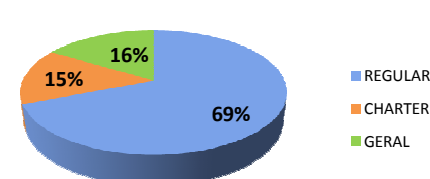

Galeão (SBGL)

Movimentos (pousos + decolagens)

	Até 15h	Após 19h	Total do dia	Passado*	Varição %
REGULAR	194	87	346	336	3%
CHARTER	51	20	73	19	284%
GERAL	54	26	82	28	193%
TOTAL	299	133	501	383	31%

*Passado corresponde a média das últimas 4 quartas-feiras.

16,4% de Atraso (7,1% Passado*)