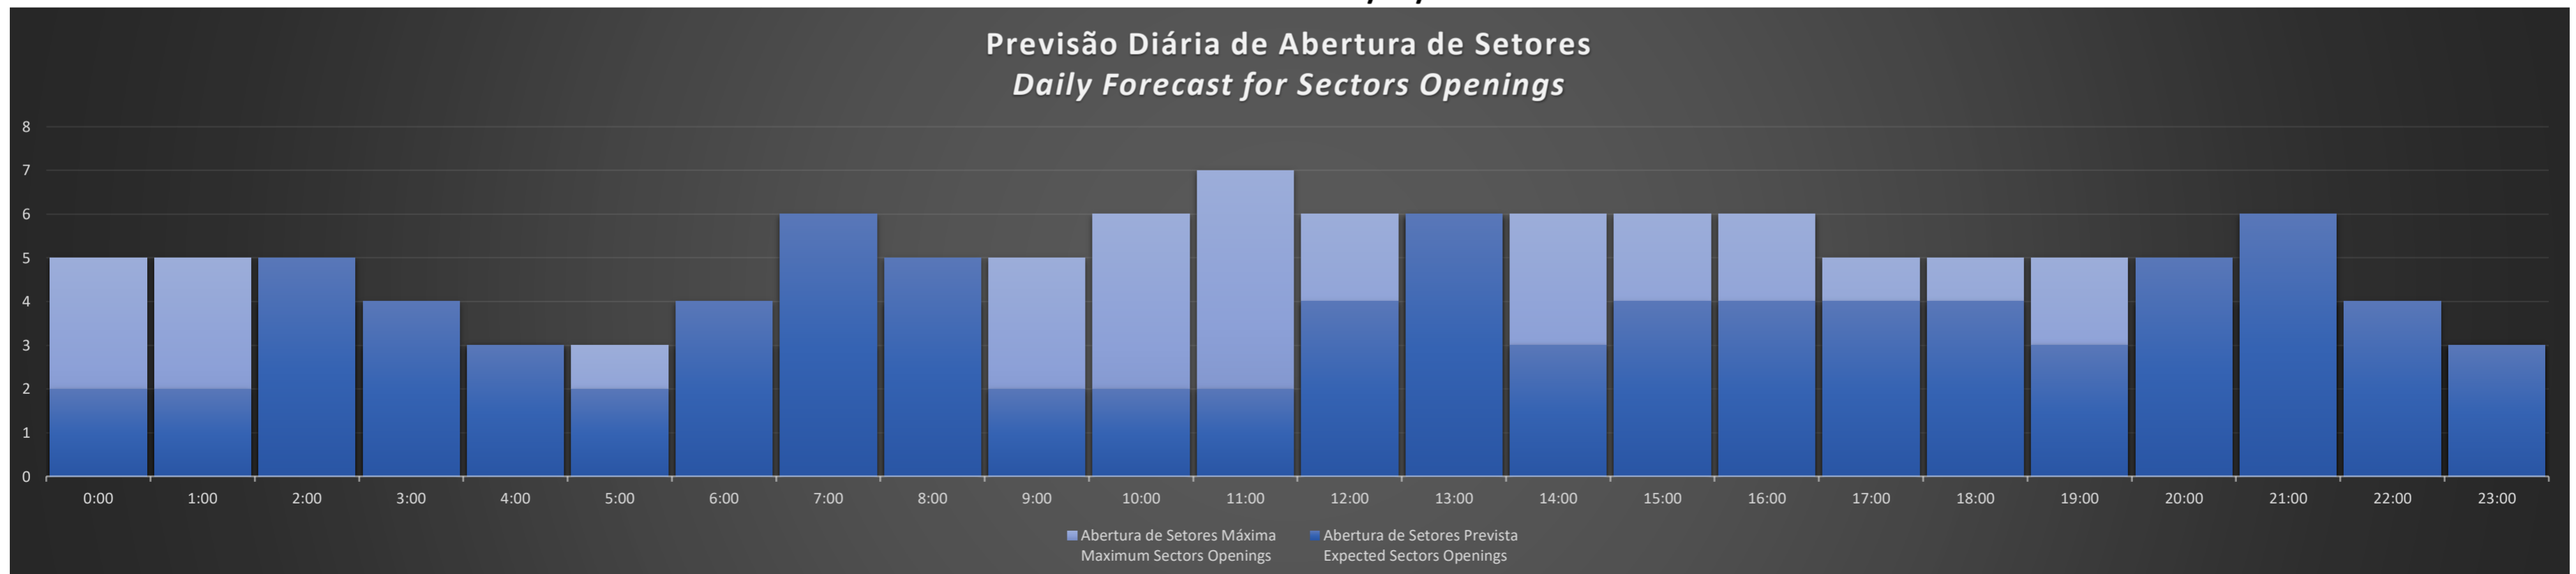

ACC-RE - 26/02/2021