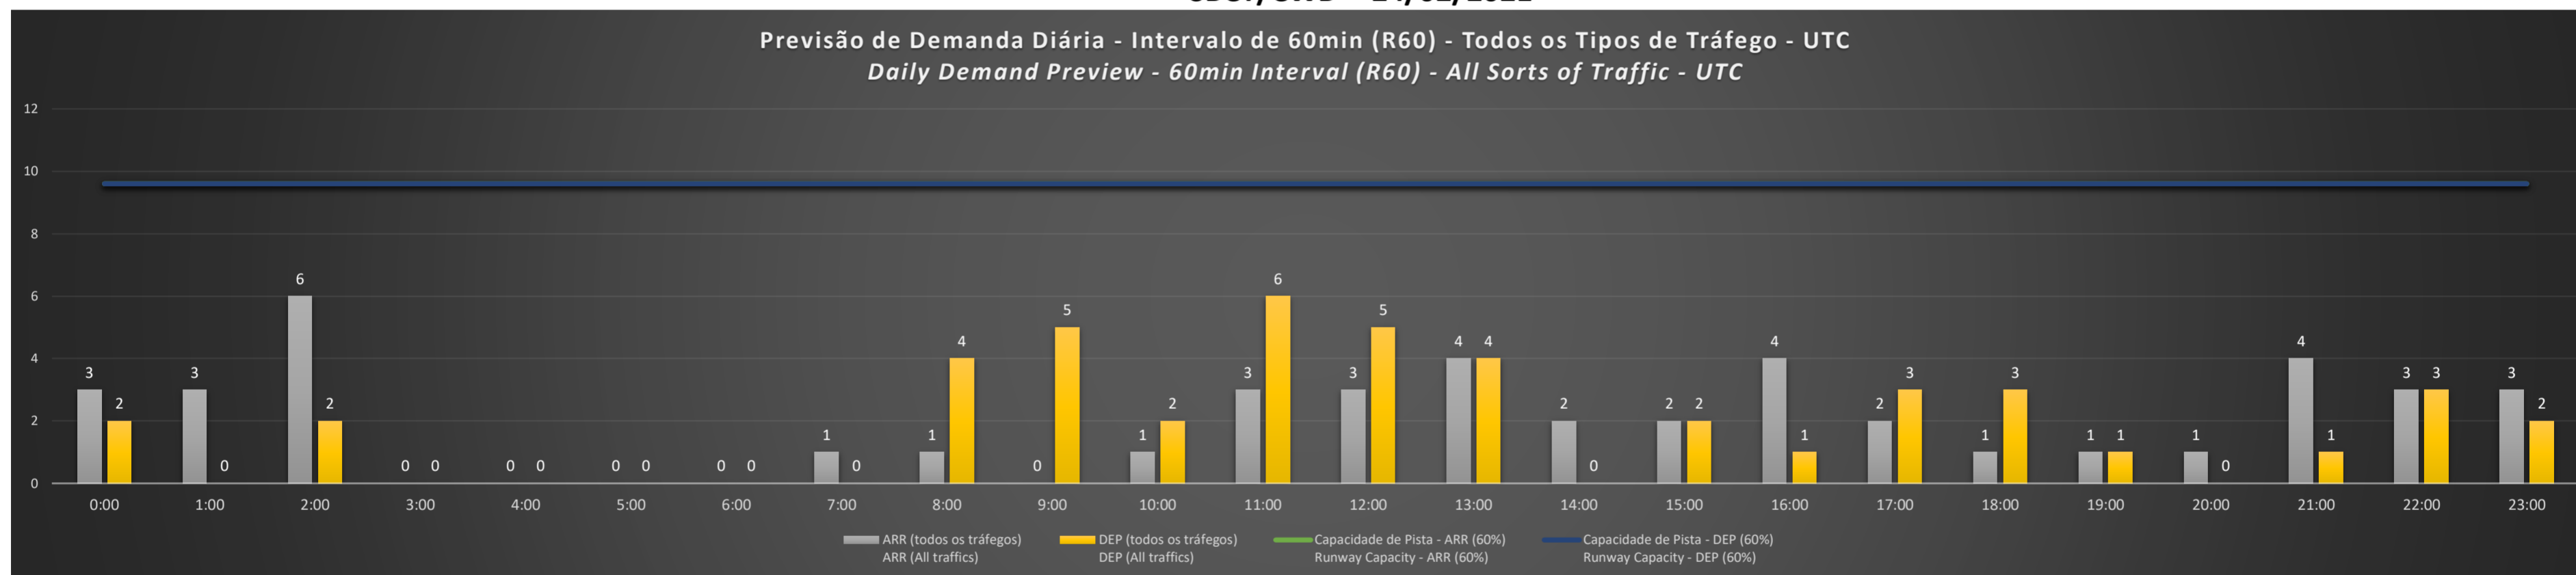

SBCT/CWB - 24/02/2021