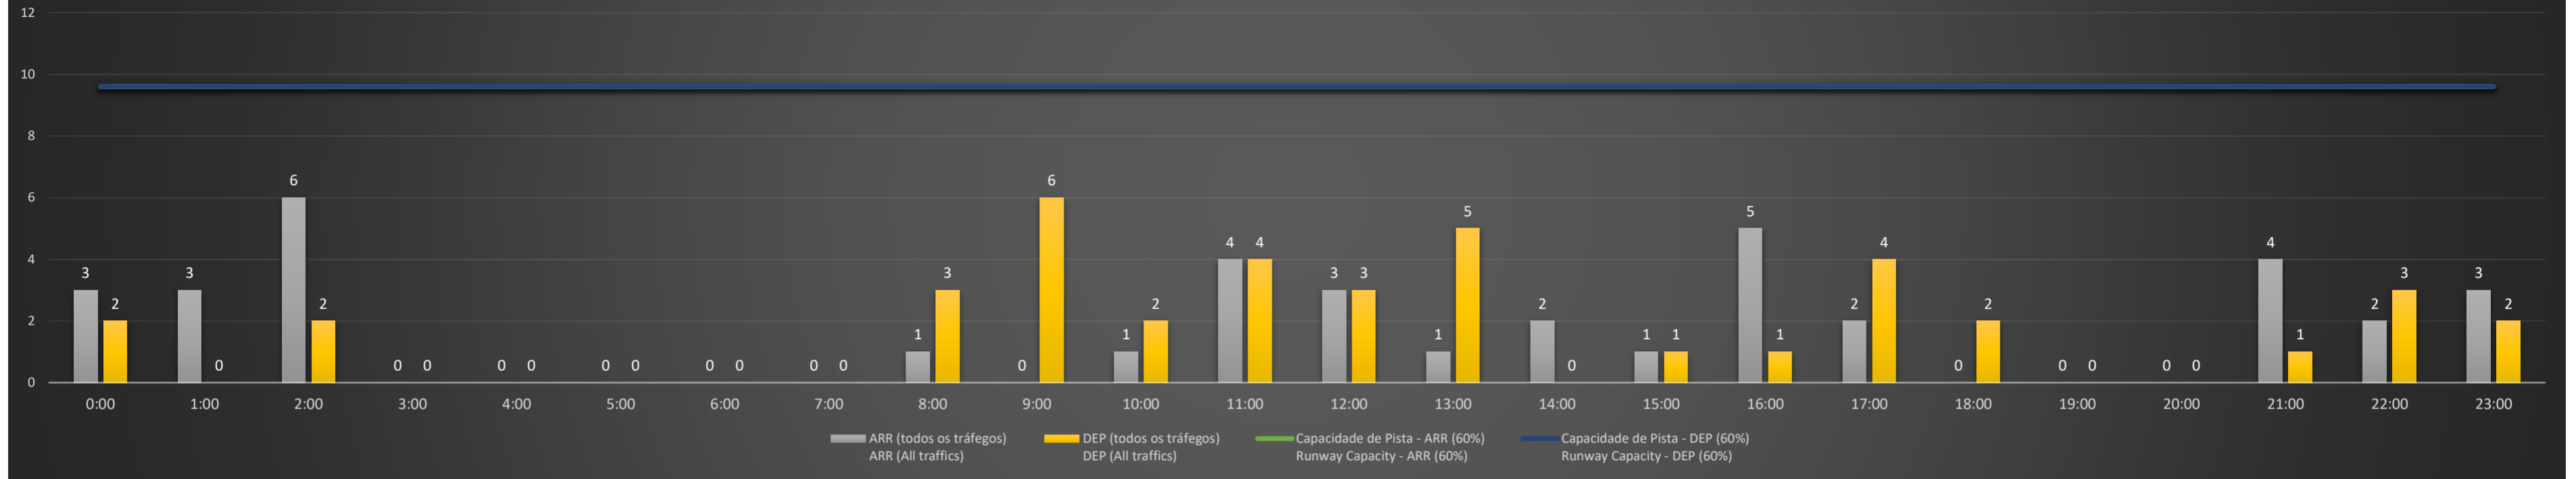

**A/D** - Horário Recomendado para Inspeção em Voo (aproximação e decolagem)  
 Recommended Flight Inspection Schedule (approach and departure)

**A** - Horário Recomendado para Inspeção em Voo (aproximação somente)  
 Recommended Flight Inspection Schedule (approach only)

**NR** - Horário Não Recomendado para Inspeção em Voo  
 Not Recommended Flight Inspection Schedule

**D** - Horário Recomendado para Inspeção em Voo (decolagem somente)  
 Recommended Flight Inspection Schedule (departure only)

### SBCT/CWB - 25/02/2021

**SBCT/CWB - 26/02/2021**

Previsão de Demanda Diária - Intervalo de 60min (R60) - Todos os Tipos de Tráfego - UTC  
 Daily Demand Preview - 60min Interval (R60) - All Sorts of Traffic - UTC

**SBCT/CWB - 27/02/2021**

Previsão de Demanda Diária - Intervalo de 60min (R60) - Todos os Tipos de Tráfego - UTC  
 Daily Demand Preview - 60min Interval (R60) - All Sorts of Traffic - UTC