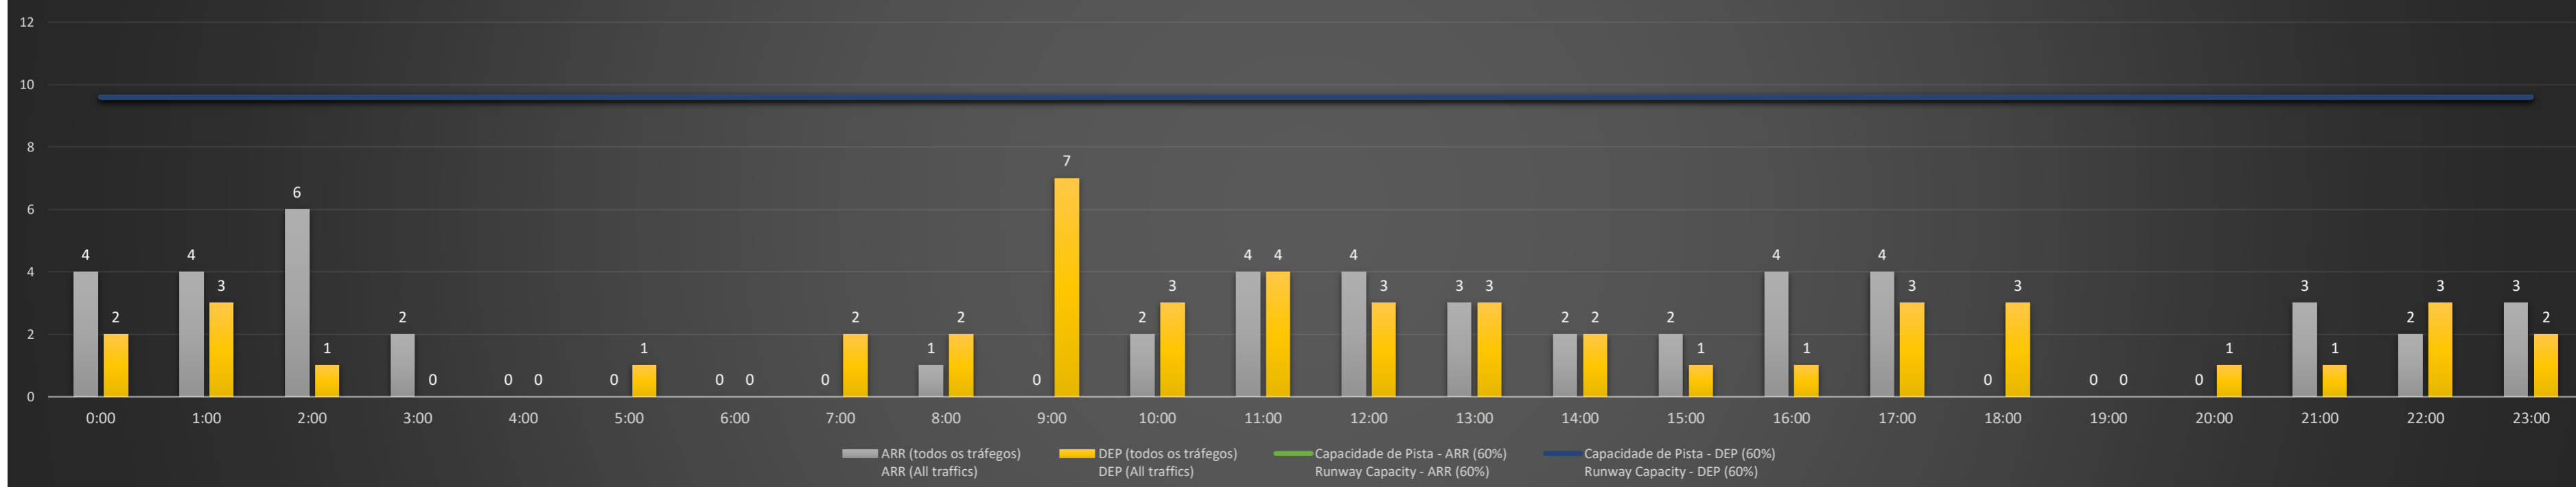

**A/D** - Horário Recomendado para Inspeção em Voo (aproximação e decolagem)  
 Recommended Flight Inspection Schedule (approach and departure)

**A** - Horário Recomendado para Inspeção em Voo (aproximação somente)  
 Recommended Flight Inspection Schedule (approach only)

**NR** - Horário Não Recomendado para Inspeção em Voo  
 Not Recommended Flight Inspection Schedule

**D** - Horário Recomendado para Inspeção em Voo (decolagem somente)  
 Recommended Flight Inspection Schedule (departure only)

SBCT/CWB - 21/02/2021

Previsão de Demanda Diária - Intervalo de 60min (R60) - Todos os Tipos de Tráfego - UTC  
 Daily Demand Preview - 60min Interval (R60) - All Sorts of Traffic - UTC

SBCT/CWB - 22/02/2021

Previsão de Demanda Diária - Intervalo de 60min (R60) - Todos os Tipos de Tráfego - UTC  
 Daily Demand Preview - 60min Interval (R60) - All Sorts of Traffic - UTC