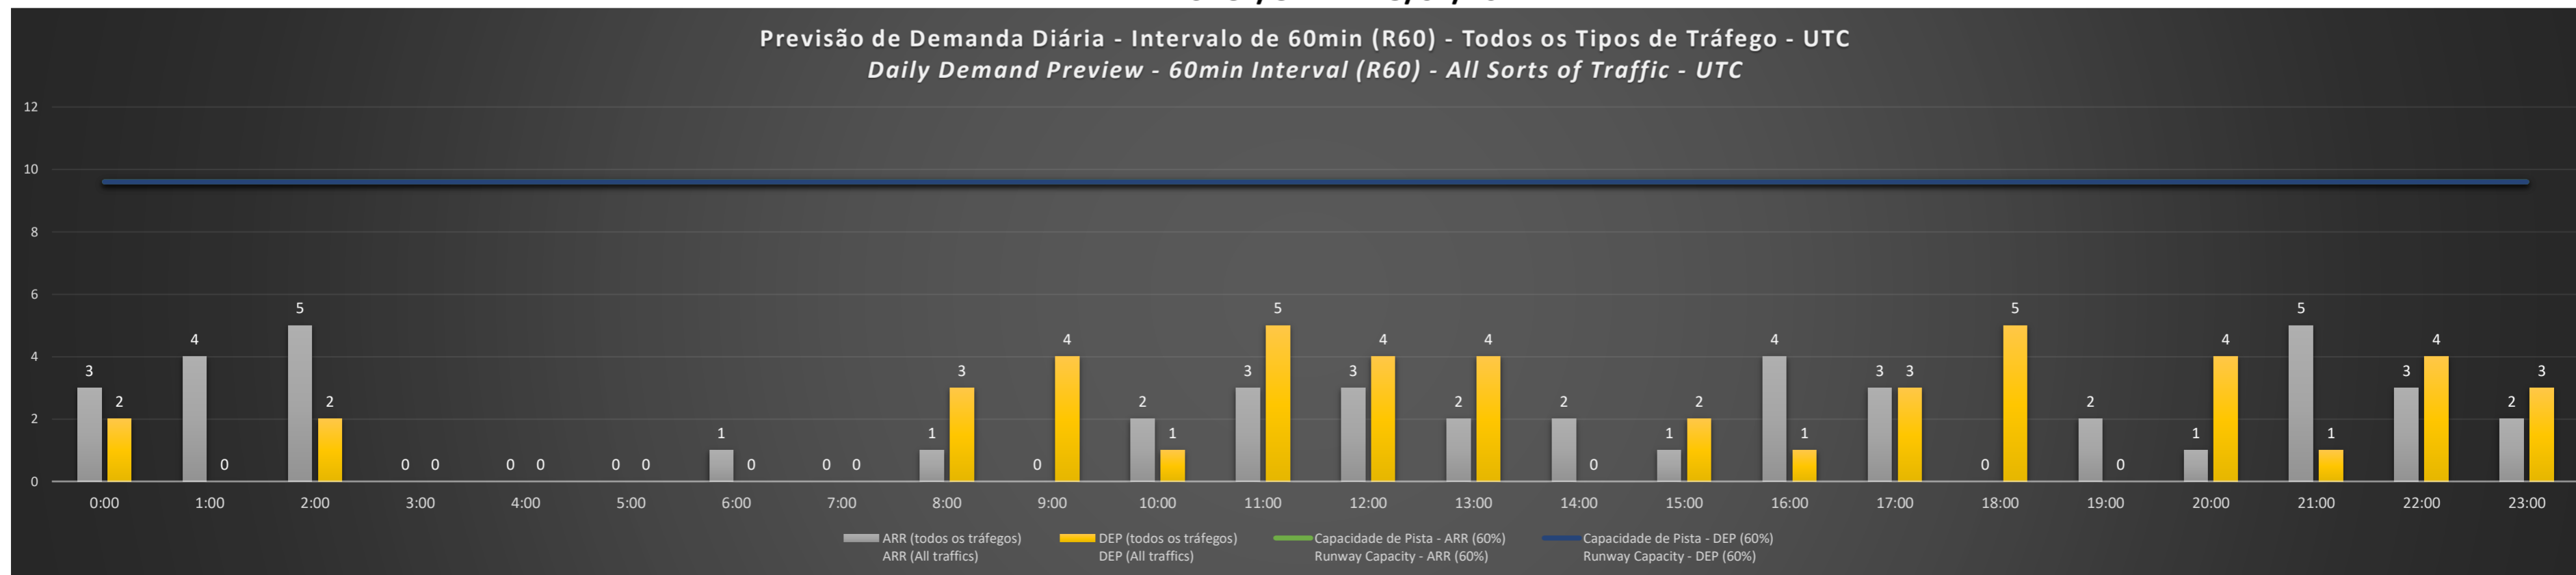

SBCT/CWB - 25/02/2021