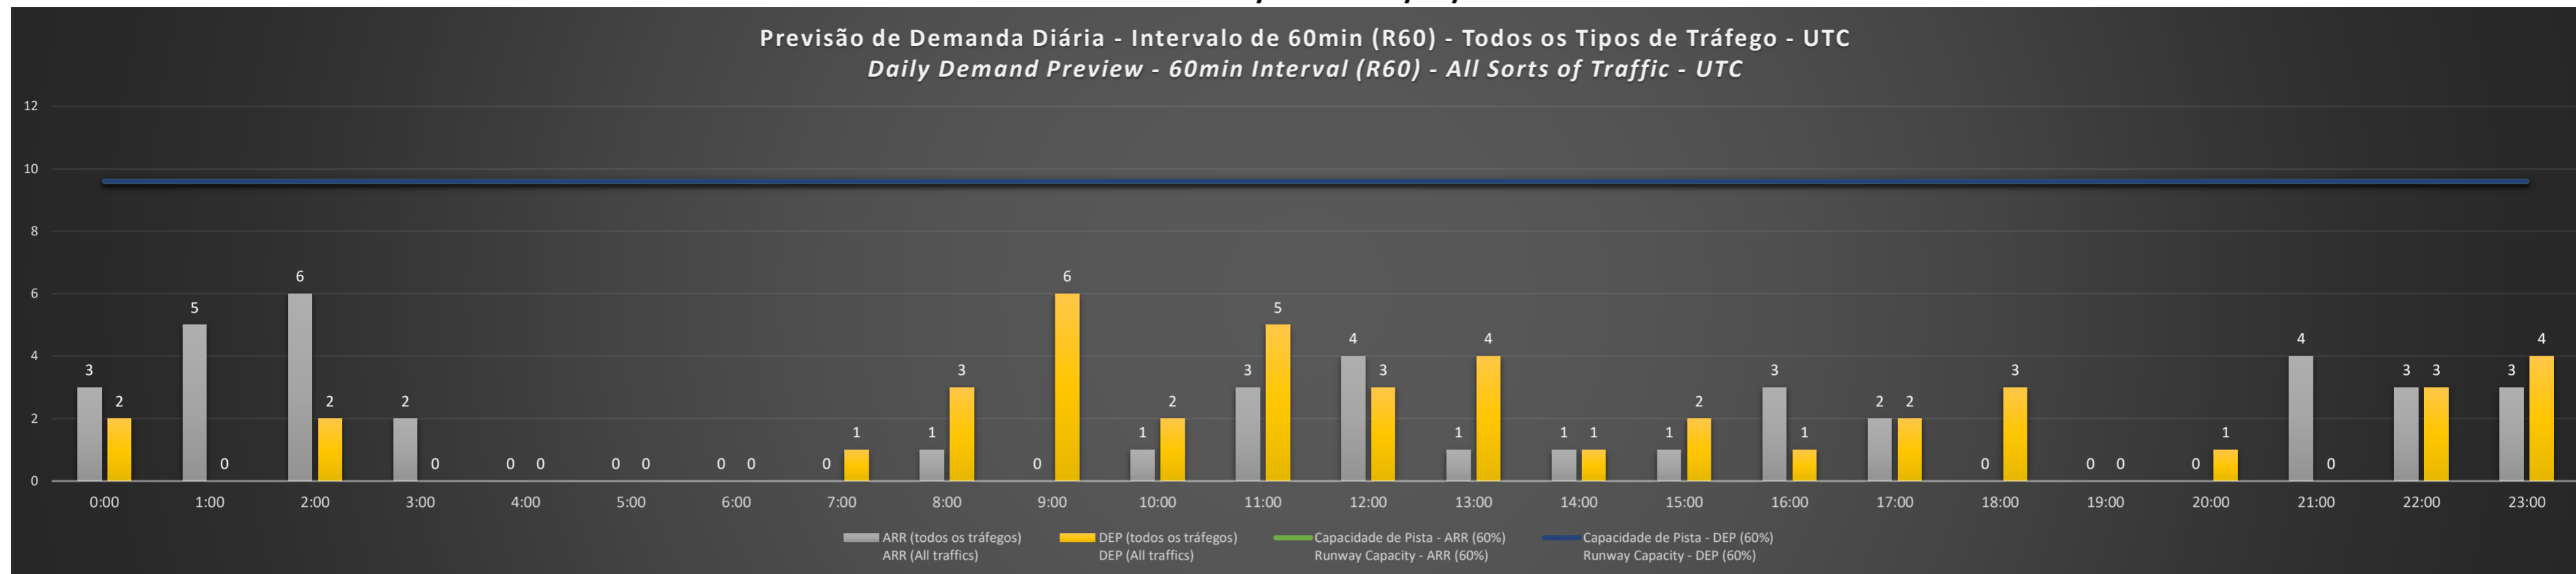

SBCT/CWB - 23/02/2021