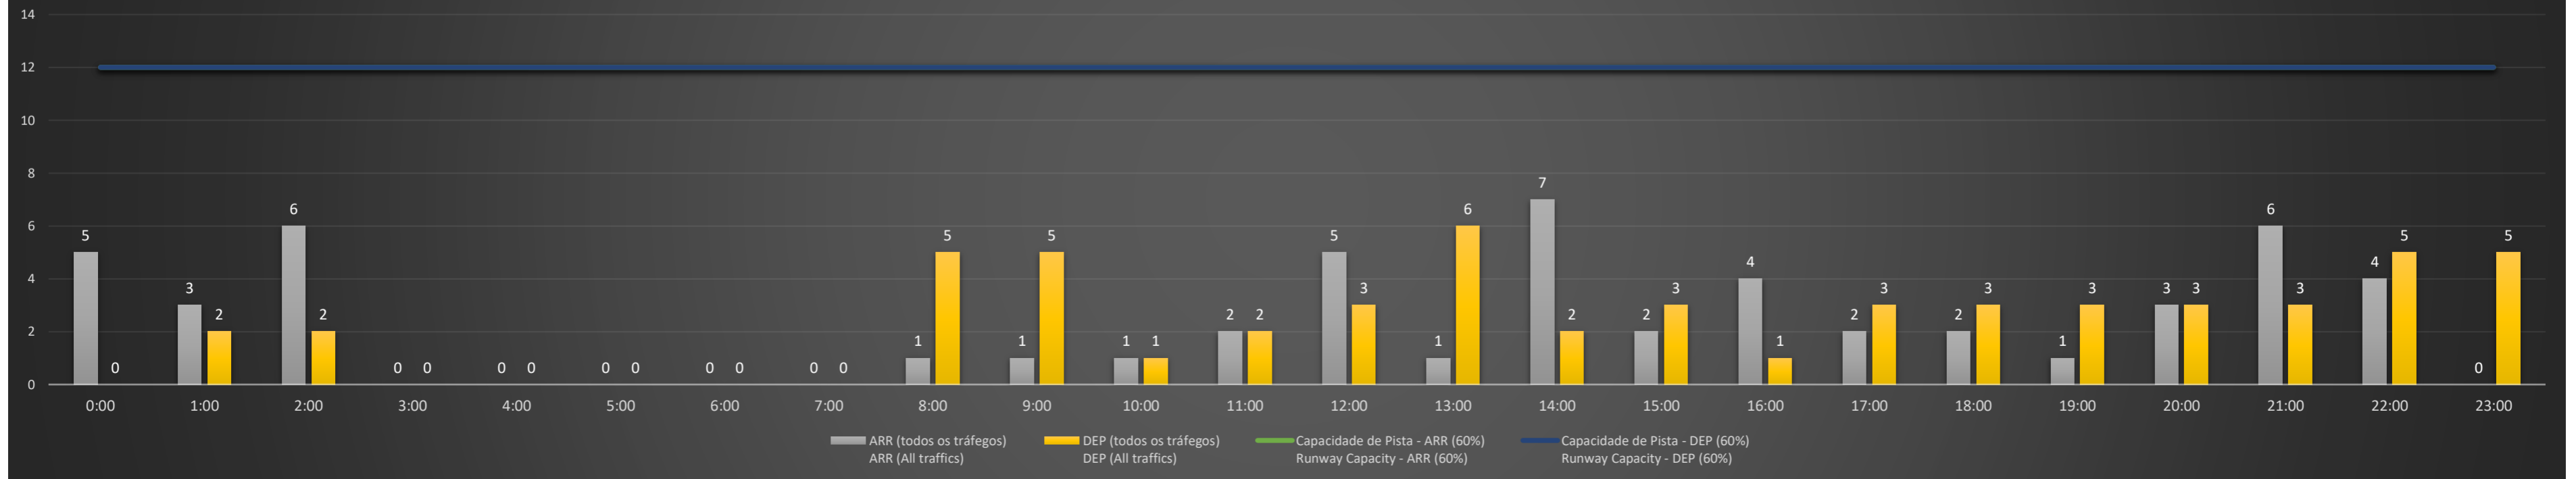

### SBPA/POA - 16/02/2021

Previsão de Demanda Diária - Intervalo de 60min (R60) - Todos os Tipos de Tráfego - UTC  
 Daily Demand Preview - 60min Interval (R60) - All Sorts of Traffic - UTC

### SBPA/POA - 17/02/2021

Previsão de Demanda Diária - Intervalo de 60min (R60) - Todos os Tipos de Tráfego - UTC  
 Daily Demand Preview - 60min Interval (R60) - All Sorts of Traffic - UTC

### SBPA/POA - 18/02/2021

Previsão de Demanda Diária - Intervalo de 60min (R60) - Todos os Tipos de Tráfego - UTC  
 Daily Demand Preview - 60min Interval (R60) - All Sorts of Traffic - UTC

### SBPA/POA - 20/02/2021

Previsão de Demanda Diária - Intervalo de 60min (R60) - Todos os Tipos de Tráfego - UTC  
 Daily Demand Preview - 60min Interval (R60) - All Sorts of Traffic - UTC