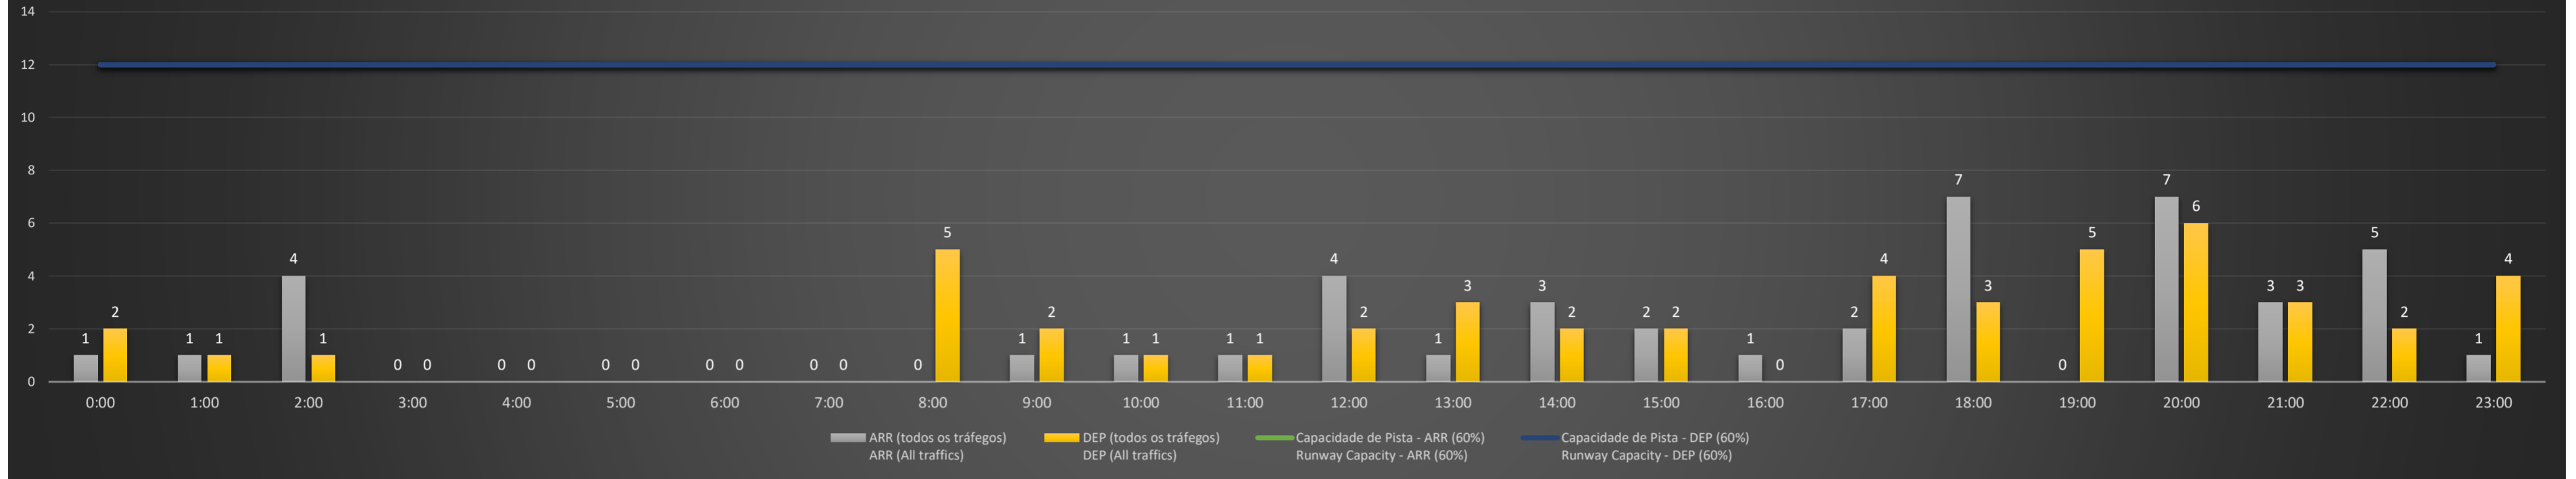

**NR** - Horário Não Recomendado para Inspeção em Voo  
 Not Recommended Flight Inspection Schedule

**D** - Horário Recomendado para Inspeção em Voo (decolagem somente)  
 Recommended Flight Inspection Schedule (departure only)

### SBPA/POA - 16/02/2021

Previsão de Demanda Diária - Intervalo de 60min (R60) - Todos os Tipos de Tráfego - UTC  
 Daily Demand Preview - 60min Interval (R60) - All Sorts of Traffic - UTC

### SBPA/POA - 17/02/2021

Previsão de Demanda Diária - Intervalo de 60min (R60) - Todos os Tipos de Tráfego - UTC  
 Daily Demand Preview - 60min Interval (R60) - All Sorts of Traffic - UTC

### SBPA/POA - 18/02/2021

Previsão de Demanda Diária - Intervalo de 60min (R60) - Todos os Tipos de Tráfego - UTC  
 Daily Demand Preview - 60min Interval (R60) - All Sorts of Traffic - UTC