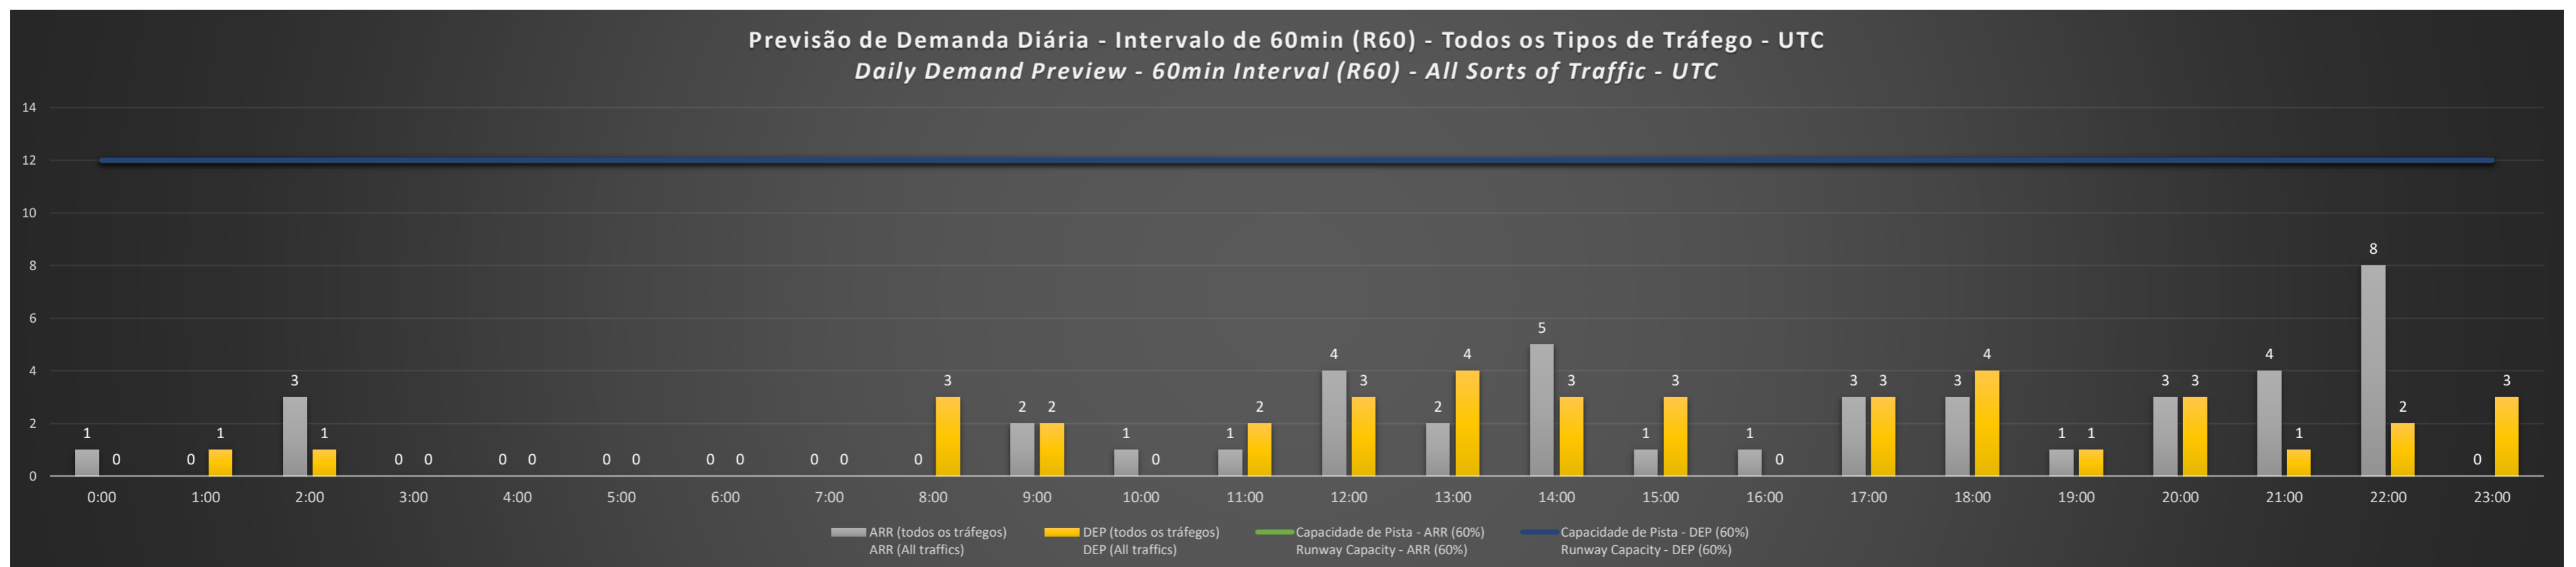

SBPA/POA - 15/02/2021