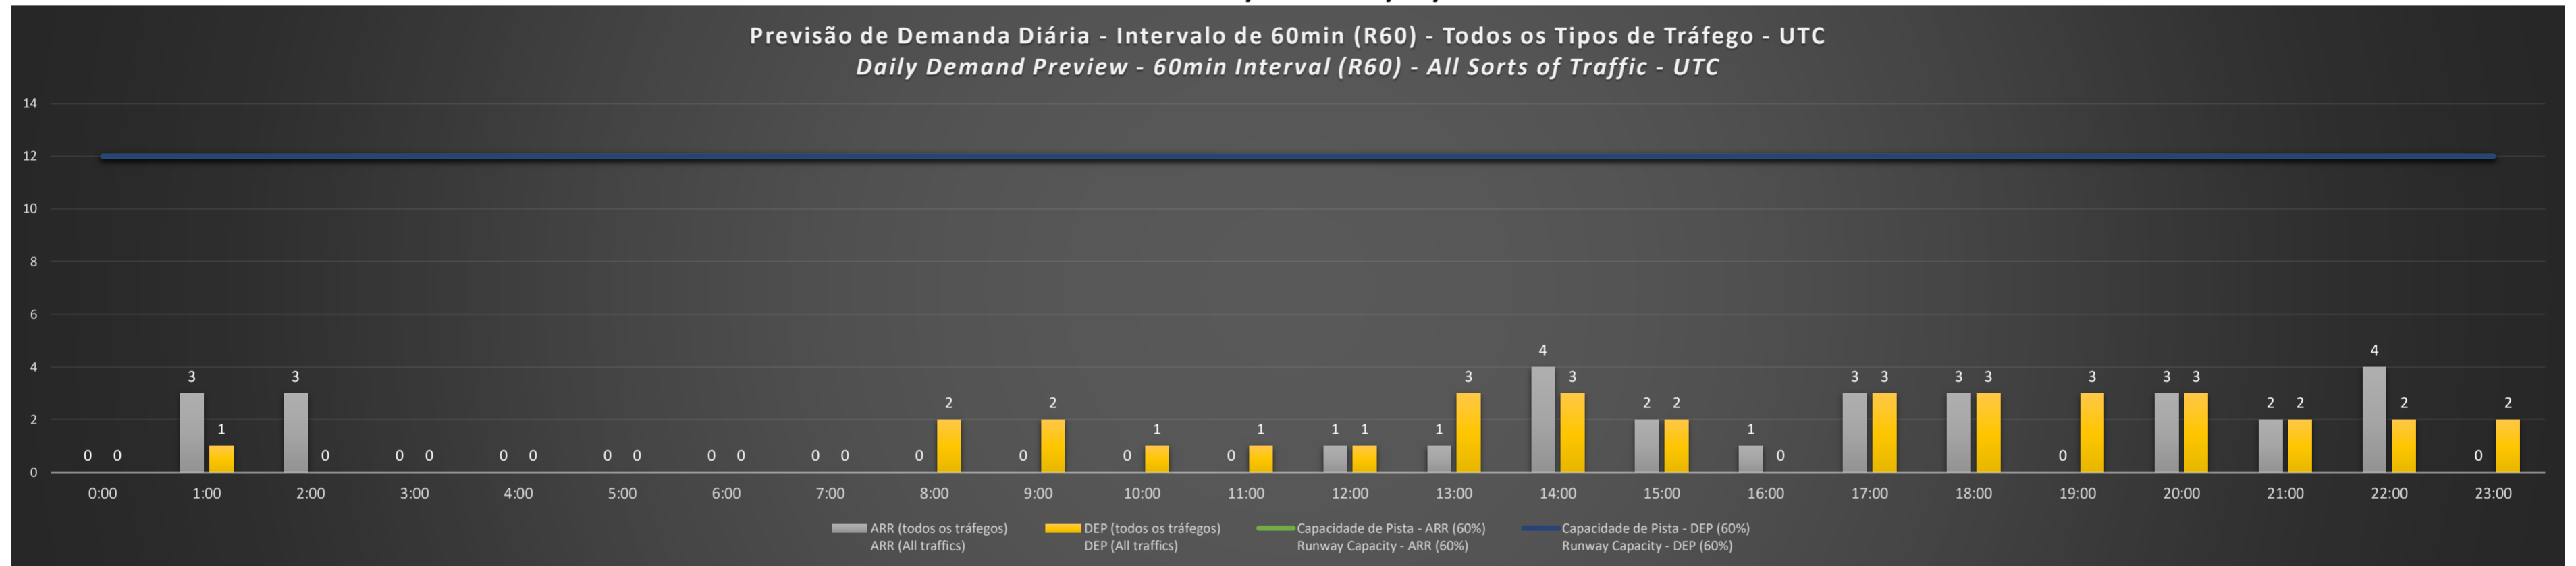

0:00	1:00	2:00	3:00	4:00	5:00	6:00	7:00	8:00	9:00	10:00	11:00	12:00	13:00	14:00	15:00	16:00	17:00	18:00	19:00	20:00	21:00	22:00	23:00
14/02/2021	A/D	A/D	A/D	A/D	A/D	A/D	A/D	A/D	A/D	A/D	A/D	A/D	A/D	A/D	A/D	A/D	A/D	A/D	A/D	A/D	A/D	A/D	A/D	A/D
15/02/2021	A/D	A/D	A/D	A/D	A/D	A/D	A/D	A/D	A/D	A/D	A/D	A/D	A/D	A/D	A/D	A/D	A/D	A/D	A/D	A/D	A/D	A/D	A/D	A/D
16/02/2021	A/D	A/D	A/D	A/D	A/D	A/D	A/D	A/D	A/D	A/D	A/D	A/D	A/D	A/D	A/D	A/D	A/D	A/D	A/D	A/D	A/D	A/D	A/D	A/D
17/02/2021	A/D	A/D	A/D	A/D	A/D	A/D	A/D	A/D	A/D	A/D	A/D	A/D	A/D	A/D	A/D	A/D	A/D	A/D	A/D	A/D	A/D	A/D	A/D	A/D
18/02/2021	A/D	A/D	A/D	A/D	A/D	A/D	A/D	A/D	A/D	A/D	A/D	A/D	A/D	A/D	A/D	A/D	A/D	A/D	A/D	A/D	A/D	A/D	A/D	A/D
19/02/2021	A/D	A/D	A/D	A/D	A/D	A/D	A/D	A/D	A/D	A/D	A/D	A/D	A/D	A/D	A/D	A/D	A/D	A/D	A/D	A/D	A/D	A/D	A/D	A/D
20/02/2021	A/D	A/D	A/D	A/D	A/D	A/D	A/D	A/D	A/D	A/D	A/D	A/D	A/D	A/D	A/D	A/D	A/D	A/D	A/D	A/D	A/D	A/D	A/D	A/D

A/D - Horário Recomendado para Inspeção em Voo (aproximação e decolagem)
Recommended Flight Inspection Schedule (approach and departure)

A - Horário Recomendado para Inspeção em Voo (aproximação somente)
Recommended Flight Inspection Schedule (approach only)

NR - Horário Não Recomendado para Inspeção em Voo
Not Recommended Flight Inspection Schedule

D - Horário Recomendado para Inspeção em Voo (decolagem somente)
Recommended Flight Inspection Schedule (departure only)

SBPA/POA - 14/02/2021