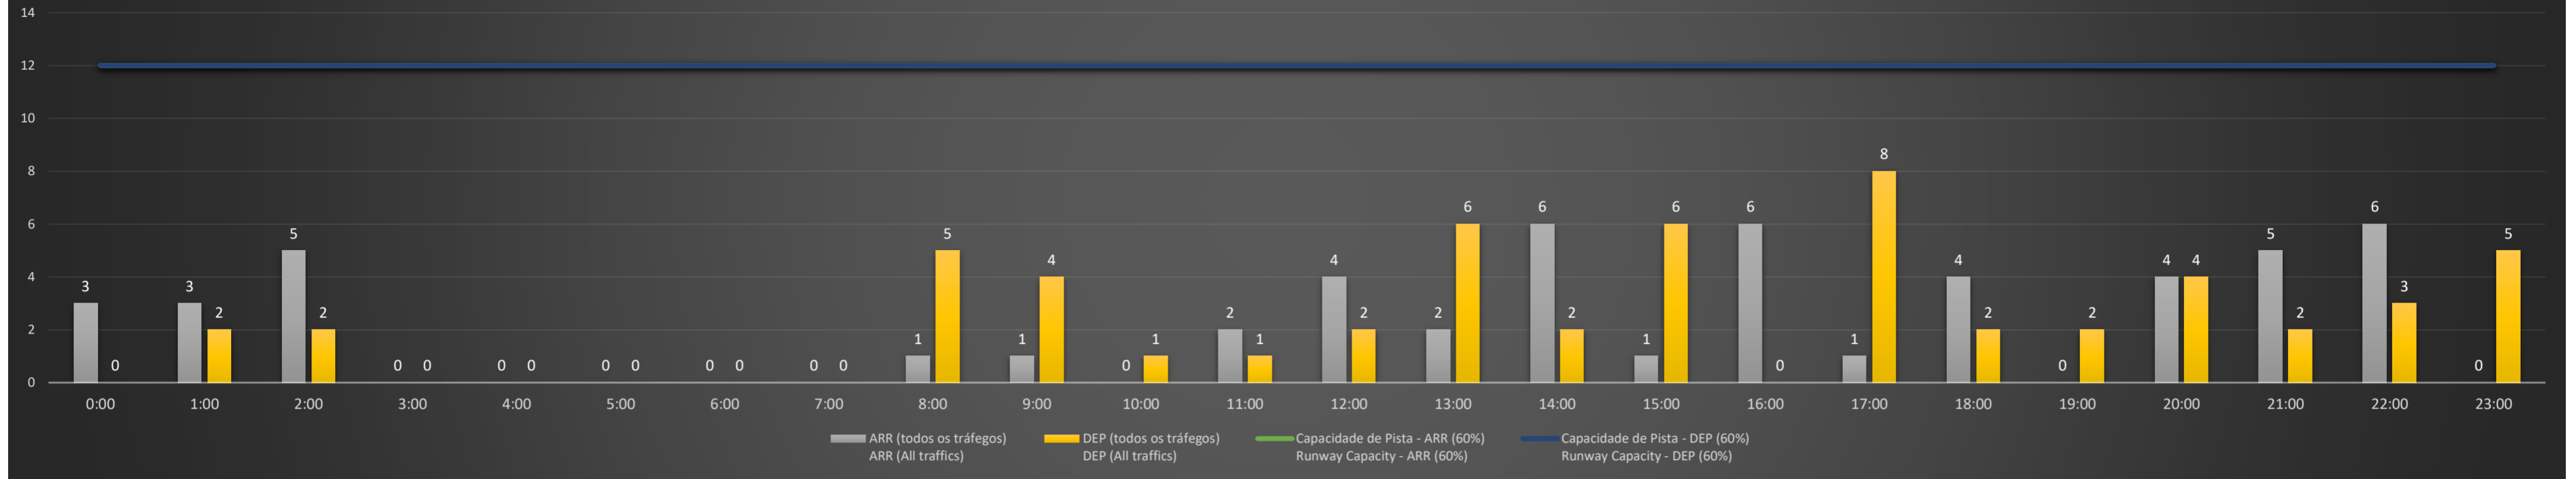

### SBPA/POA - 17/02/2021

Previsão de Demanda Diária - Intervalo de 60min (R60) - Todos os Tipos de Tráfego - UTC  
 Daily Demand Preview - 60min Interval (R60) - All Sorts of Traffic - UTC

### SBPA/POA - 18/02/2021

Previsão de Demanda Diária - Intervalo de 60min (R60) - Todos os Tipos de Tráfego - UTC  
 Daily Demand Preview - 60min Interval (R60) - All Sorts of Traffic - UTC

### SBPA/POA - 19/02/2021

Previsão de Demanda Diária - Intervalo de 60min (R60) - Todos os Tipos de Tráfego - UTC  
 Daily Demand Preview - 60min Interval (R60) - All Sorts of Traffic - UTC

### SBPA/POA - 20/02/2021

Previsão de Demanda Diária - Intervalo de 60min (R60) - Todos os Tipos de Tráfego - UTC  
 Daily Demand Preview - 60min Interval (R60) - All Sorts of Traffic - UTC