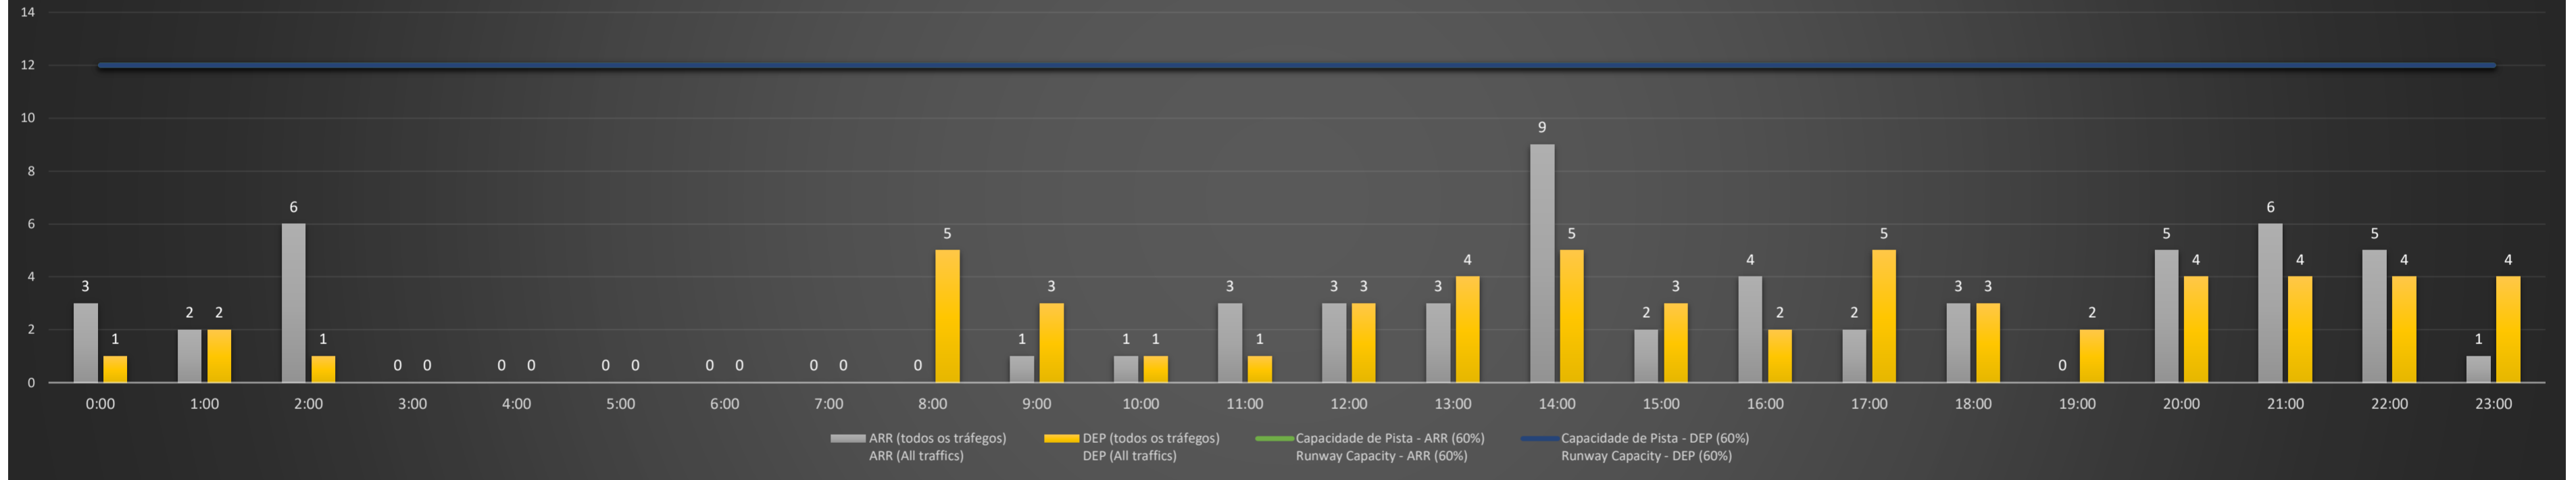

**NR** - Horário Não Recomendado para Inspeção em Voo  
 Not Recommended Flight Inspection Schedule

**D** - Horário Recomendado para Inspeção em Voo (decolagem somente)  
 Recommended Flight Inspection Schedule (departure only)

### SBPA/POA - 16/02/2021

Previsão de Demanda Diária - Intervalo de 60min (R60) - Todos os Tipos de Tráfego - UTC  
 Daily Demand Preview - 60min Interval (R60) - All Sorts of Traffic - UTC

### SBPA/POA - 17/02/2021

Previsão de Demanda Diária - Intervalo de 60min (R60) - Todos os Tipos de Tráfego - UTC  
 Daily Demand Preview - 60min Interval (R60) - All Sorts of Traffic - UTC

### SBPA/POA - 18/02/2021

Previsão de Demanda Diária - Intervalo de 60min (R60) - Todos os Tipos de Tráfego - UTC  
 Daily Demand Preview - 60min Interval (R60) - All Sorts of Traffic - UTC