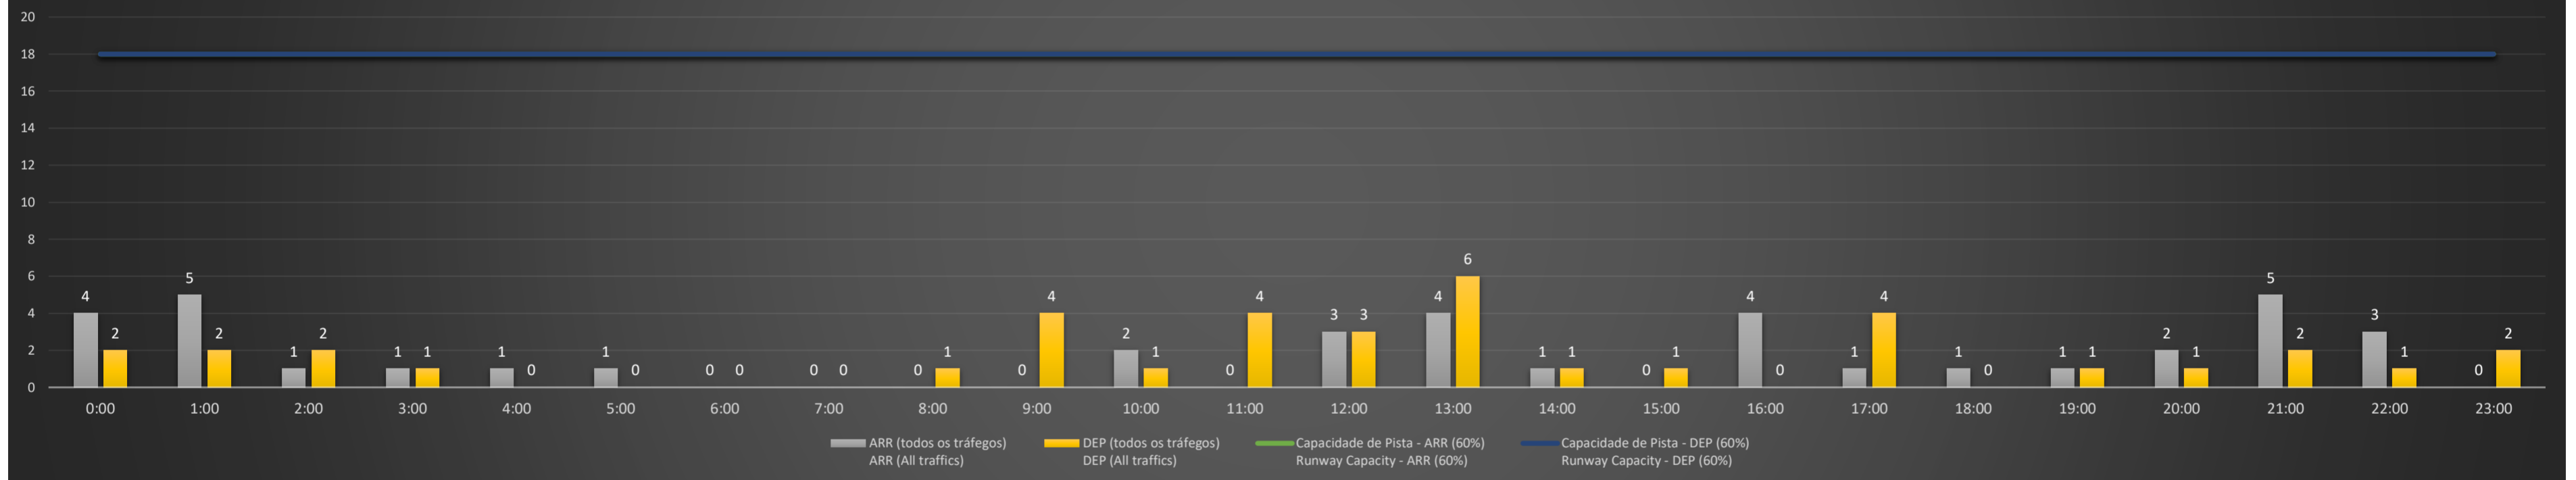

Previsão de Demanda Diária - Intervalo de 60min (R60) - Todos os Tipos de Tráfego - UTC
 Daily Demand Preview - 60min Interval (R60) - All Sorts of Traffic - UTC

SBGL/GIG - 16/02/2021

Previsão de Demanda Diária - Intervalo de 60min (R60) - Todos os Tipos de Tráfego - UTC
 Daily Demand Preview - 60min Interval (R60) - All Sorts of Traffic - UTC

SBGL/GIG - 17/02/2021

Previsão de Demanda Diária - Intervalo de 60min (R60) - Todos os Tipos de Tráfego - UTC
 Daily Demand Preview - 60min Interval (R60) - All Sorts of Traffic - UTC

SBGL/GIG - 18/02/2021

Previsão de Demanda Diária - Intervalo de 60min (R60) - Todos os Tipos de Tráfego - UTC
 Daily Demand Preview - 60min Interval (R60) - All Sorts of Traffic - UTC

SBGL/GIG - 19/02/2021

Previsão de Demanda Diária - Intervalo de 60min (R60) - Todos os Tipos de Tráfego - UTC
 Daily Demand Preview - 60min Interval (R60) - All Sorts of Traffic - UTC

SBGL/GIG - 20/02/2021

Previsão de Demanda Diária - Intervalo de 60min (R60) - Todos os Tipos de Tráfego - UTC
 Daily Demand Preview - 60min Interval (R60) - All Sorts of Traffic - UTC