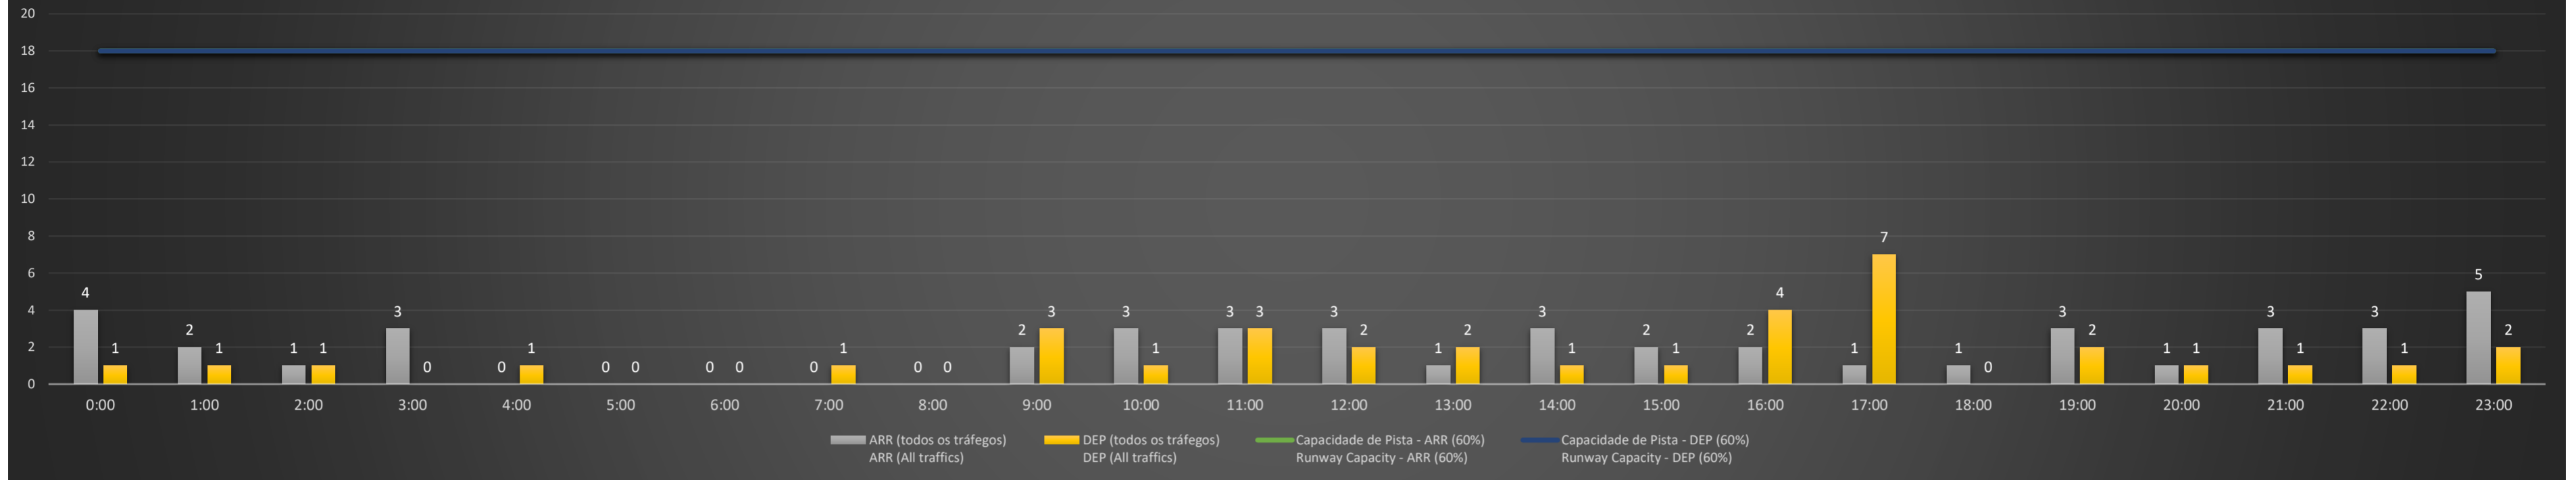

NR - Horário Não Recomendado para Inspeção em Voo
 Not Recommended Flight Inspection Schedule

D - Horário Recomendado para Inspeção em Voo (decolagem somente)
 Recommended Flight Inspection Schedule (departure only)

SBGL/GIG - 14/02/2021

Previsão de Demanda Diária - Intervalo de 60min (R60) - Todos os Tipos de Tráfego - UTC
 Daily Demand Preview - 60min Interval (R60) - All Sorts of Traffic - UTC

SBGL/GIG - 15/02/2021

Previsão de Demanda Diária - Intervalo de 60min (R60) - Todos os Tipos de Tráfego - UTC
 Daily Demand Preview - 60min Interval (R60) - All Sorts of Traffic - UTC

SBGL/GIG - 16/02/2021

Previsão de Demanda Diária - Intervalo de 60min (R60) - Todos os Tipos de Tráfego - UTC
 Daily Demand Preview - 60min Interval (R60) - All Sorts of Traffic - UTC

Previsão de Demanda Diária - Intervalo de 60min (R60) - Todos os Tipos de Tráfego - UTC
 Daily Demand Preview - 60min Interval (R60) - All Sorts of Traffic - UTC

SBGL/GIG - 19/02/2021

Previsão de Demanda Diária - Intervalo de 60min (R60) - Todos os Tipos de Tráfego - UTC
 Daily Demand Preview - 60min Interval (R60) - All Sorts of Traffic - UTC