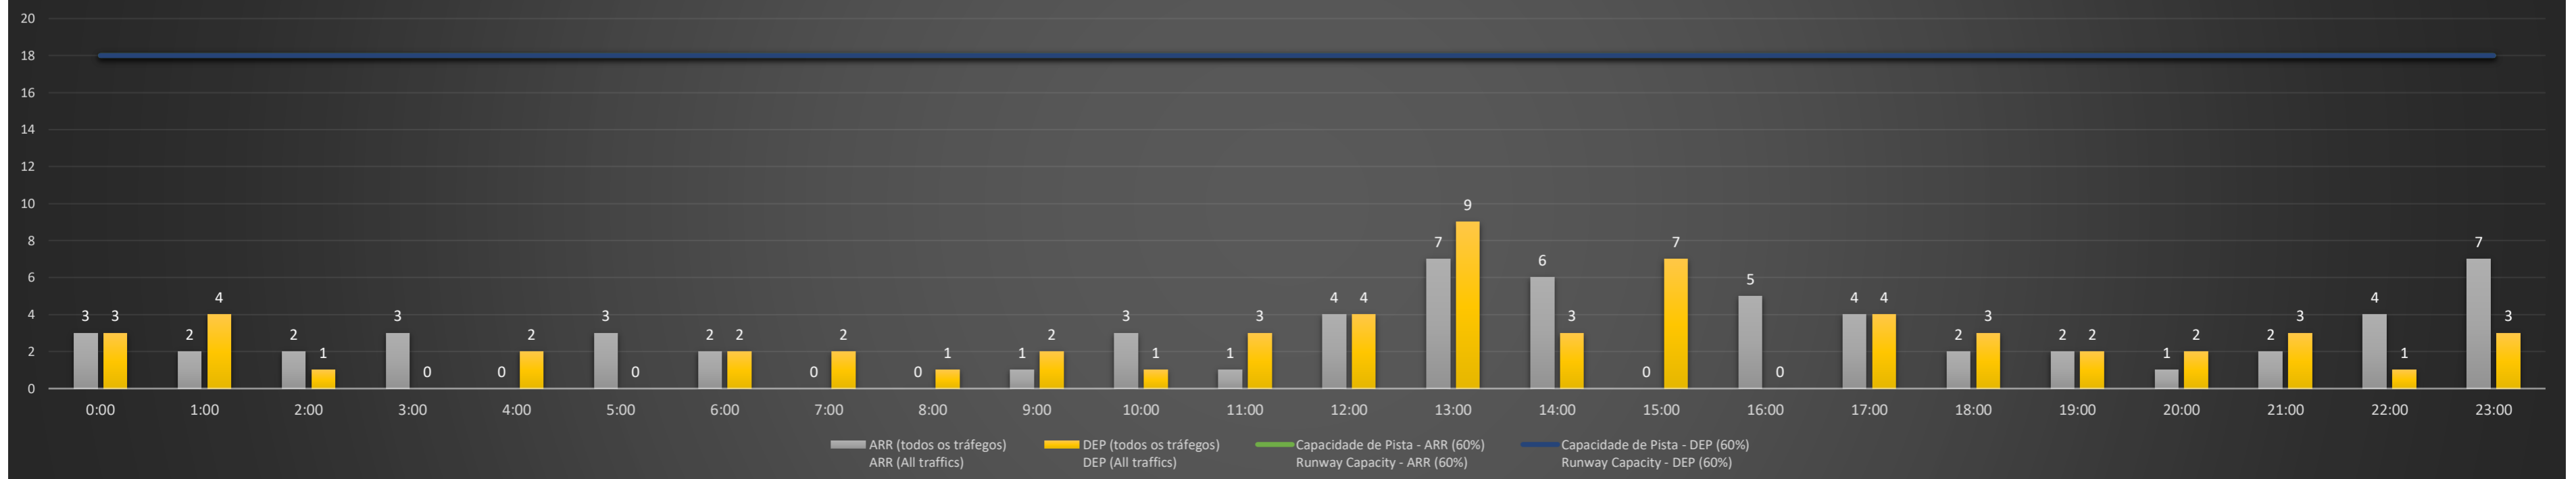

Previsão de Demanda Diária - Intervalo de 60min (R60) - Todos os Tipos de Tráfego - UTC
 Daily Demand Preview - 60min Interval (R60) - All Sorts of Traffic - UTC

SBGL/GIG - 16/02/2021

Previsão de Demanda Diária - Intervalo de 60min (R60) - Todos os Tipos de Tráfego - UTC
 Daily Demand Preview - 60min Interval (R60) - All Sorts of Traffic - UTC

SBGL/GIG - 17/02/2021

Previsão de Demanda Diária - Intervalo de 60min (R60) - Todos os Tipos de Tráfego - UTC
 Daily Demand Preview - 60min Interval (R60) - All Sorts of Traffic - UTC

SBGL/GIG - 18/02/2021

Previsão de Demanda Diária - Intervalo de 60min (R60) - Todos os Tipos de Tráfego - UTC
 Daily Demand Preview - 60min Interval (R60) - All Sorts of Traffic - UTC

SBGL/GIG - 19/02/2021

Previsão de Demanda Diária - Intervalo de 60min (R60) - Todos os Tipos de Tráfego - UTC
 Daily Demand Preview - 60min Interval (R60) - All Sorts of Traffic - UTC

SBGL/GIG - 20/02/2021

Previsão de Demanda Diária - Intervalo de 60min (R60) - Todos os Tipos de Tráfego - UTC
 Daily Demand Preview - 60min Interval (R60) - All Sorts of Traffic - UTC