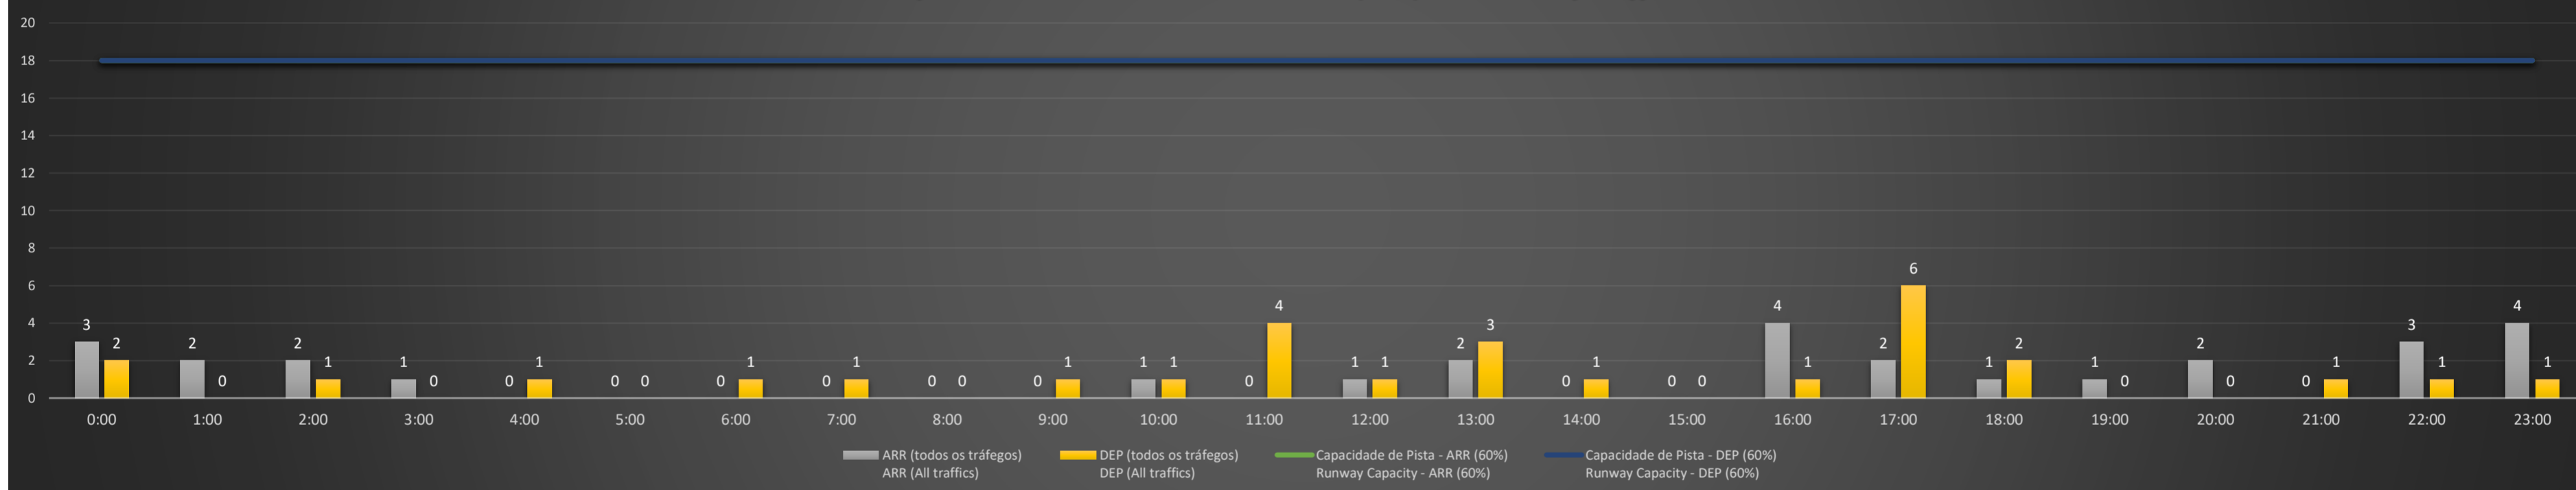

A/D - Horário Recomendado para Inspeção em Voo (aproximação e decolagem)
Recommended Flight Inspection Schedule (approach and departure)

A - Horário Recomendado para Inspeção em Voo (aproximação somente)
Recommended Flight Inspection Schedule (approach only)

NR - Horário Não Recomendado para Inspeção em Voo
Not Recommended Flight Inspection Schedule

D - Horário Recomendado para Inspeção em Voo (decolagem somente)
Recommended Flight Inspection Schedule (departure only)

SBGL/GIG - 14/02/2021

Previsão de Demanda Diária - Intervalo de 60min (R60) - Todos os Tipos de Tráfego - UTC
Daily Demand Preview - 60min Interval (R60) - All Sorts of Traffic - UTC