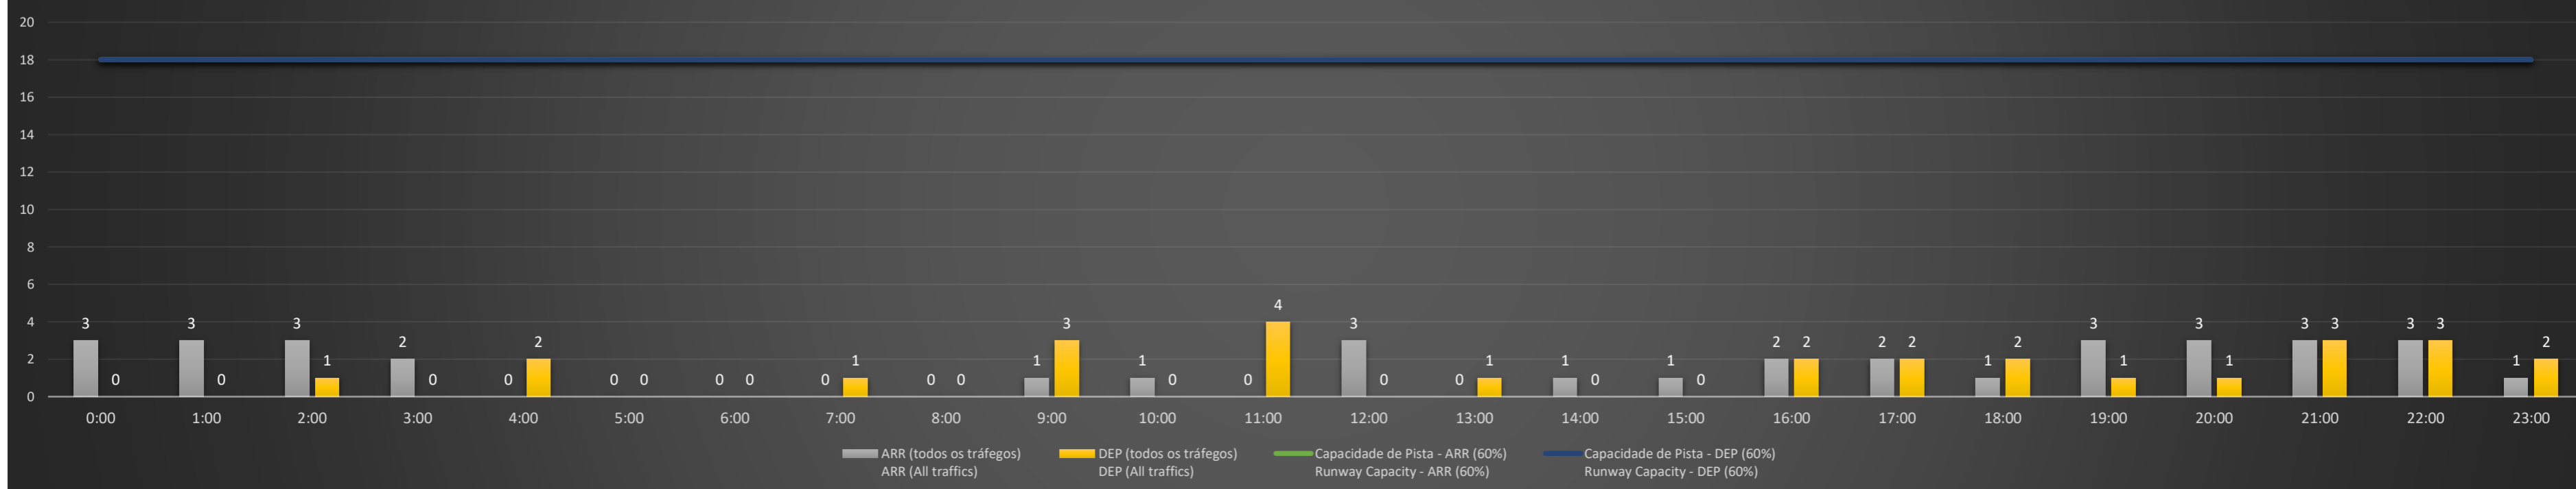

NR - Horário Não Recomendado para Inspeção em Voo
 Not Recommended Flight Inspection Schedule

D - Horário Recomendado para Inspeção em Voo (decolagem somente)
 Recommended Flight Inspection Schedule (departure only)

SBGL/GIG - 14/02/2021

Previsão de Demanda Diária - Intervalo de 60min (R60) - Todos os Tipos de Tráfego - UTC
 Daily Demand Preview - 60min Interval (R60) - All Sorts of Traffic - UTC

SBGL/GIG - 15/02/2021

Previsão de Demanda Diária - Intervalo de 60min (R60) - Todos os Tipos de Tráfego - UTC
 Daily Demand Preview - 60min Interval (R60) - All Sorts of Traffic - UTC

SBGL/GIG - 16/02/2021

Previsão de Demanda Diária - Intervalo de 60min (R60) - Todos os Tipos de Tráfego - UTC
 Daily Demand Preview - 60min Interval (R60) - All Sorts of Traffic - UTC

Previsão de Demanda Diária - Intervalo de 60min (R60) - Todos os Tipos de Tráfego - UTC
 Daily Demand Preview - 60min Interval (R60) - All Sorts of Traffic - UTC

SBGL/GIG - 19/02/2021

Previsão de Demanda Diária - Intervalo de 60min (R60) - Todos os Tipos de Tráfego - UTC
 Daily Demand Preview - 60min Interval (R60) - All Sorts of Traffic - UTC