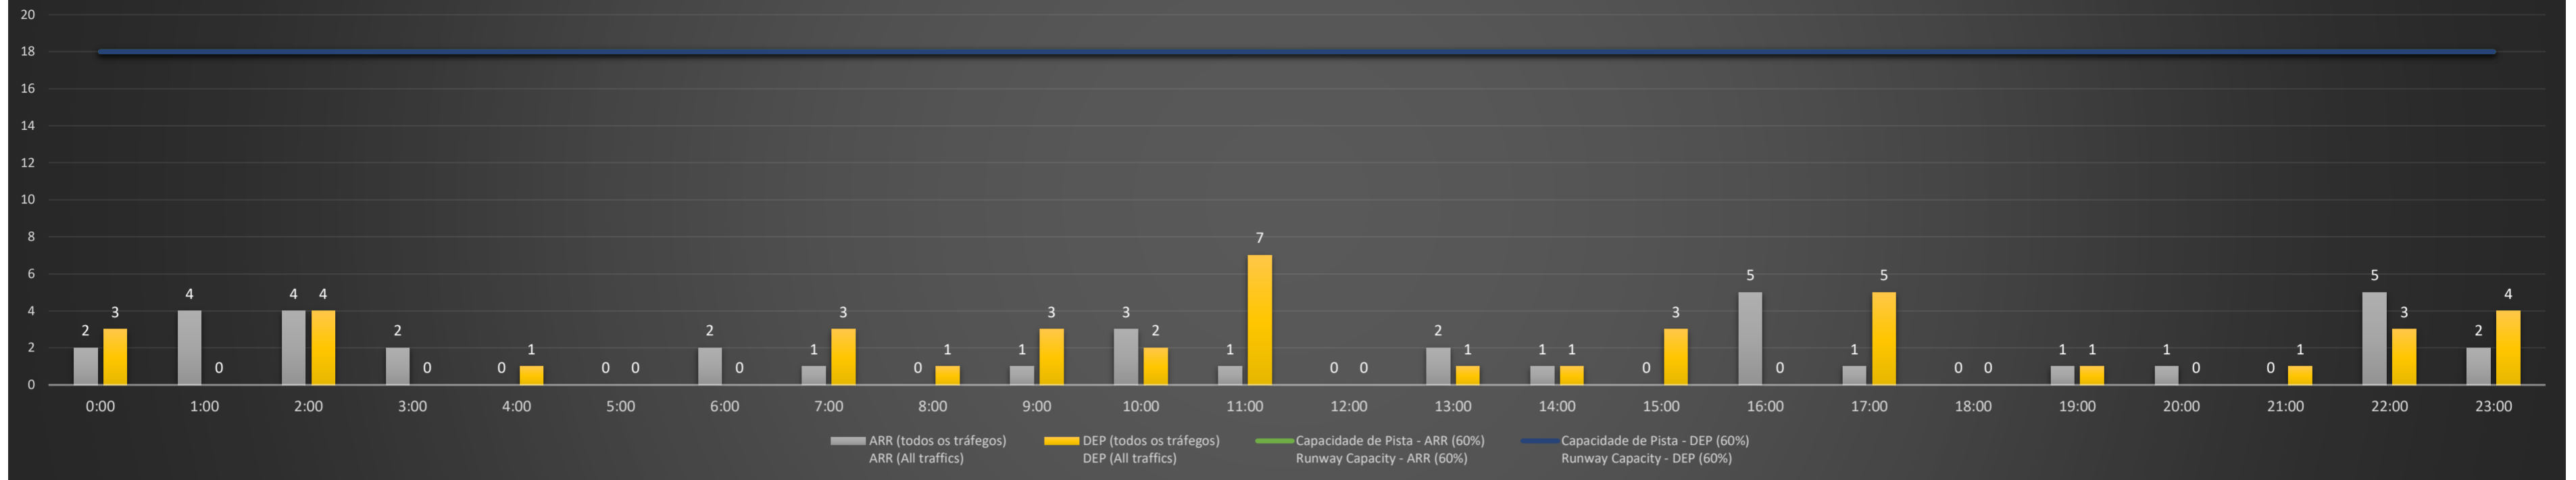

Previsão de Demanda Diária - Intervalo de 60min (R60) - Todos os Tipos de Tráfego - UTC
 Daily Demand Preview - 60min Interval (R60) - All Sorts of Traffic - UTC

SBGL/GIG - 16/02/2021

Previsão de Demanda Diária - Intervalo de 60min (R60) - Todos os Tipos de Tráfego - UTC
 Daily Demand Preview - 60min Interval (R60) - All Sorts of Traffic - UTC

SBGL/GIG - 17/02/2021

Previsão de Demanda Diária - Intervalo de 60min (R60) - Todos os Tipos de Tráfego - UTC
 Daily Demand Preview - 60min Interval (R60) - All Sorts of Traffic - UTC

SBGL/GIG - 18/02/2021

Previsão de Demanda Diária - Intervalo de 60min (R60) - Todos os Tipos de Tráfego - UTC
 Daily Demand Preview - 60min Interval (R60) - All Sorts of Traffic - UTC

SBGL/GIG - 19/02/2021

Previsão de Demanda Diária - Intervalo de 60min (R60) - Todos os Tipos de Tráfego - UTC
 Daily Demand Preview - 60min Interval (R60) - All Sorts of Traffic - UTC

SBGL/GIG - 20/02/2021

Previsão de Demanda Diária - Intervalo de 60min (R60) - Todos os Tipos de Tráfego - UTC
 Daily Demand Preview - 60min Interval (R60) - All Sorts of Traffic - UTC