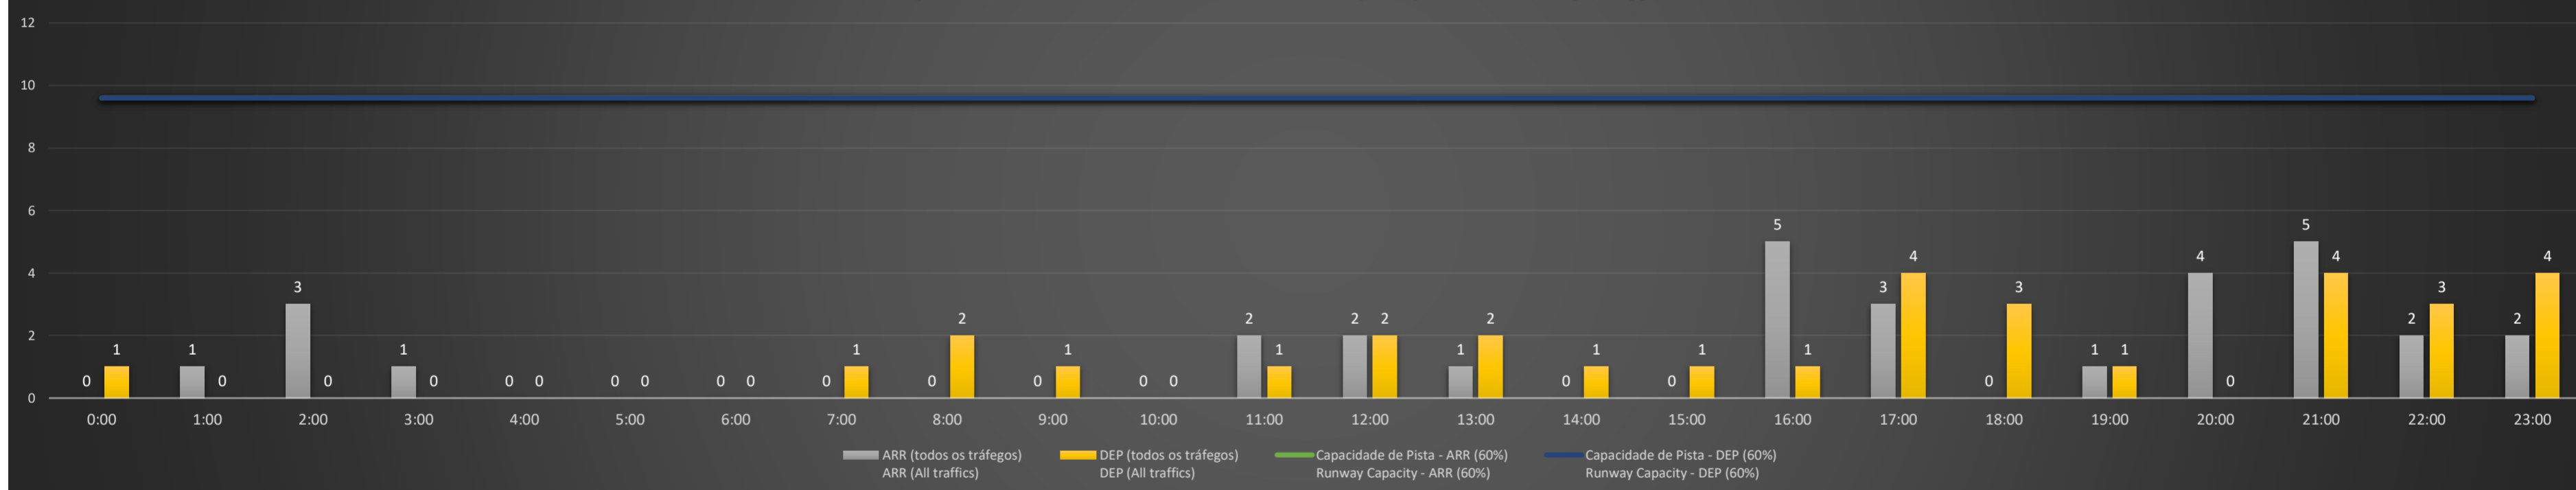

**A/D** - Horário Recomendado para Inspeção em Voo (aproximação e decolagem)  
 Recommended Flight Inspection Schedule (approach and departure)

**A** - Horário Recomendado para Inspeção em Voo (aproximação somente)  
 Recommended Flight Inspection Schedule (approach only)

**NR** - Horário Não Recomendado para Inspeção em Voo  
 Not Recommended Flight Inspection Schedule

**D** - Horário Recomendado para Inspeção em Voo (decolagem somente)  
 Recommended Flight Inspection Schedule (departure only)

SBCT/CWB - 07/02/2021

Previsão de Demanda Diária - Intervalo de 60min (R60) - Todos os Tipos de Tráfego - UTC  
 Daily Demand Preview - 60min Interval (R60) - All Sorts of Traffic - UTC

SBCT/CWB - 08/02/2021

Previsão de Demanda Diária - Intervalo de 60min (R60) - Todos os Tipos de Tráfego - UTC  
 Daily Demand Preview - 60min Interval (R60) - All Sorts of Traffic - UTC