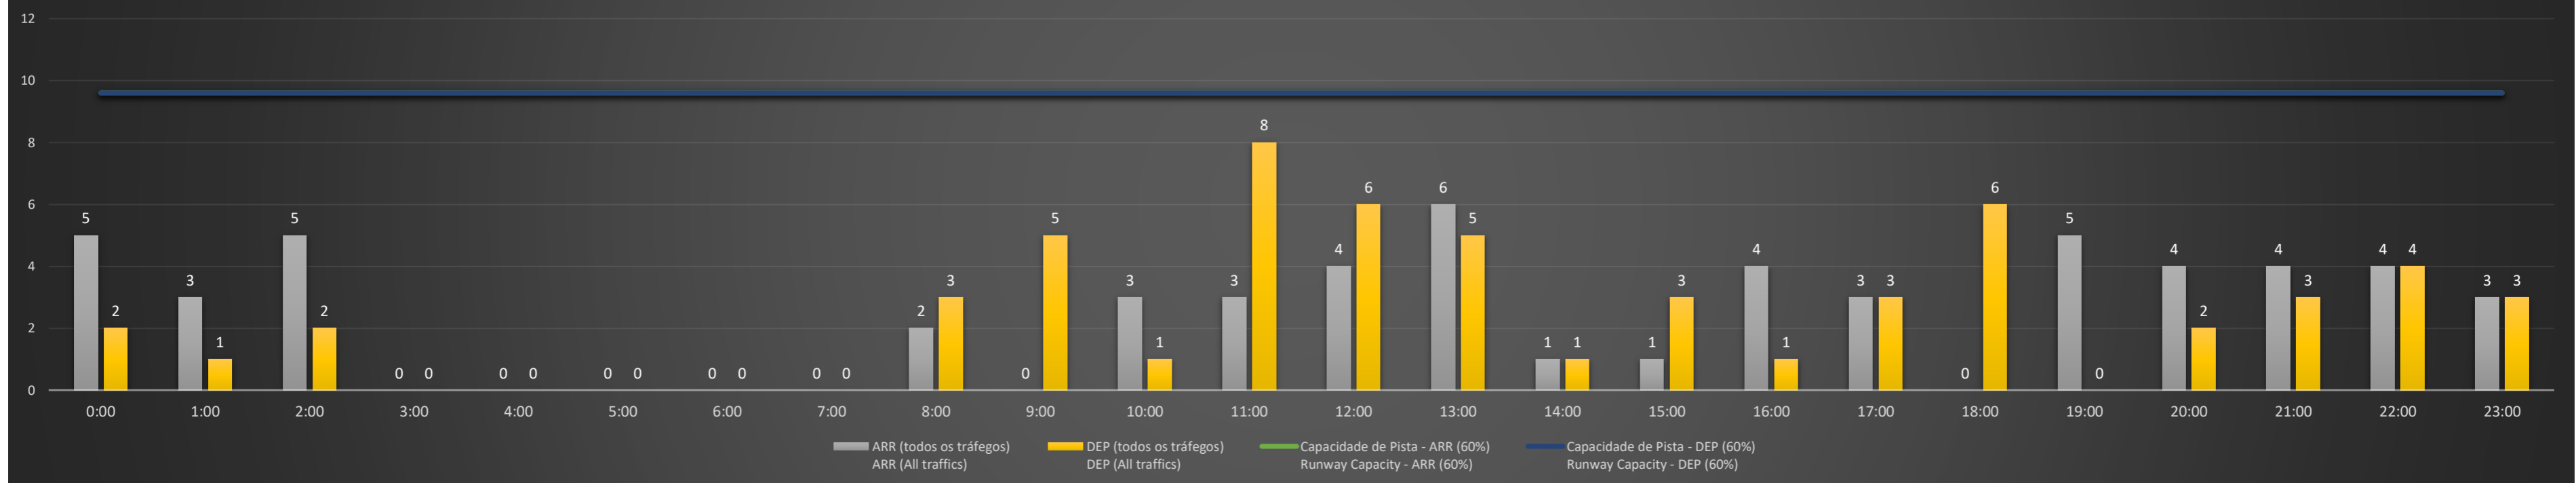

SBCT/CWB - 11/02/2021

Previsão de Demanda Diária - Intervalo de 60min (R60) - Todos os Tipos de Tráfego - UTC
Daily Demand Preview - 60min Interval (R60) - All Sorts of Traffic - UTC