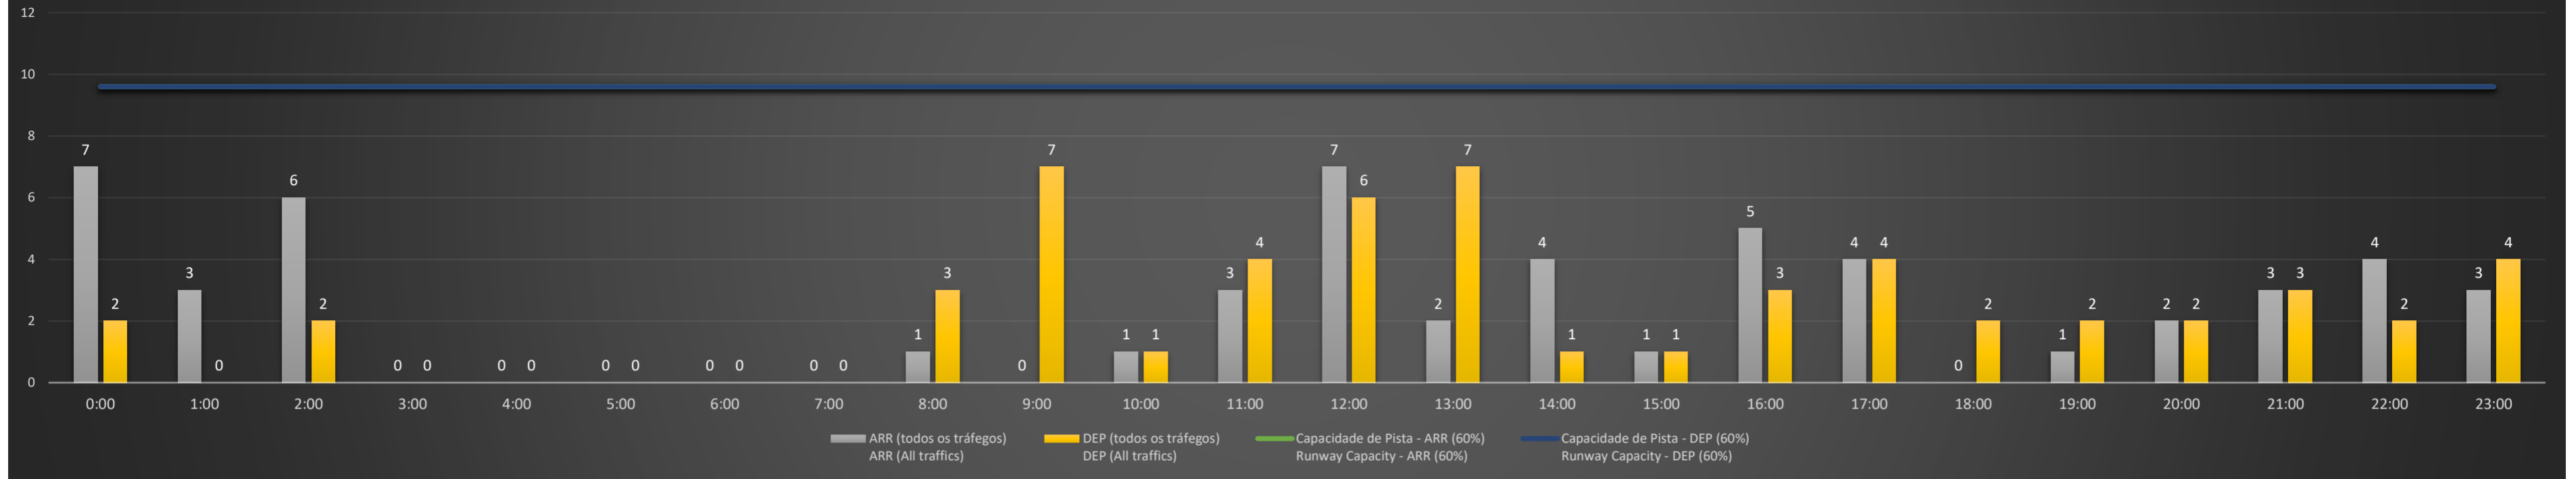

**A/D** - Horário Recomendado para Inspeção em Voo (aproximação e decolagem)  
 Recommended Flight Inspection Schedule (approach and departure)

**A** - Horário Recomendado para Inspeção em Voo (aproximação somente)  
 Recommended Flight Inspection Schedule (approach only)

### SBCT/CWB - 10/02/2021

Previsão de Demanda Diária - Intervalo de 60min (R60) - Todos os Tipos de Tráfego - UTC  
 Daily Demand Preview - 60min Interval (R60) - All Sorts of Traffic - UTC

### SBCT/CWB - 11/02/2021

Previsão de Demanda Diária - Intervalo de 60min (R60) - Todos os Tipos de Tráfego - UTC  
 Daily Demand Preview - 60min Interval (R60) - All Sorts of Traffic - UTC

**SBCT/CWB - 12/02/2021**

Previsão de Demanda Diária - Intervalo de 60min (R60) - Todos os Tipos de Tráfego - UTC  
 Daily Demand Preview - 60min Interval (R60) - All Sorts of Traffic - UTC

**SBCT/CWB - 13/02/2021**

Previsão de Demanda Diária - Intervalo de 60min (R60) - Todos os Tipos de Tráfego - UTC  
 Daily Demand Preview - 60min Interval (R60) - All Sorts of Traffic - UTC