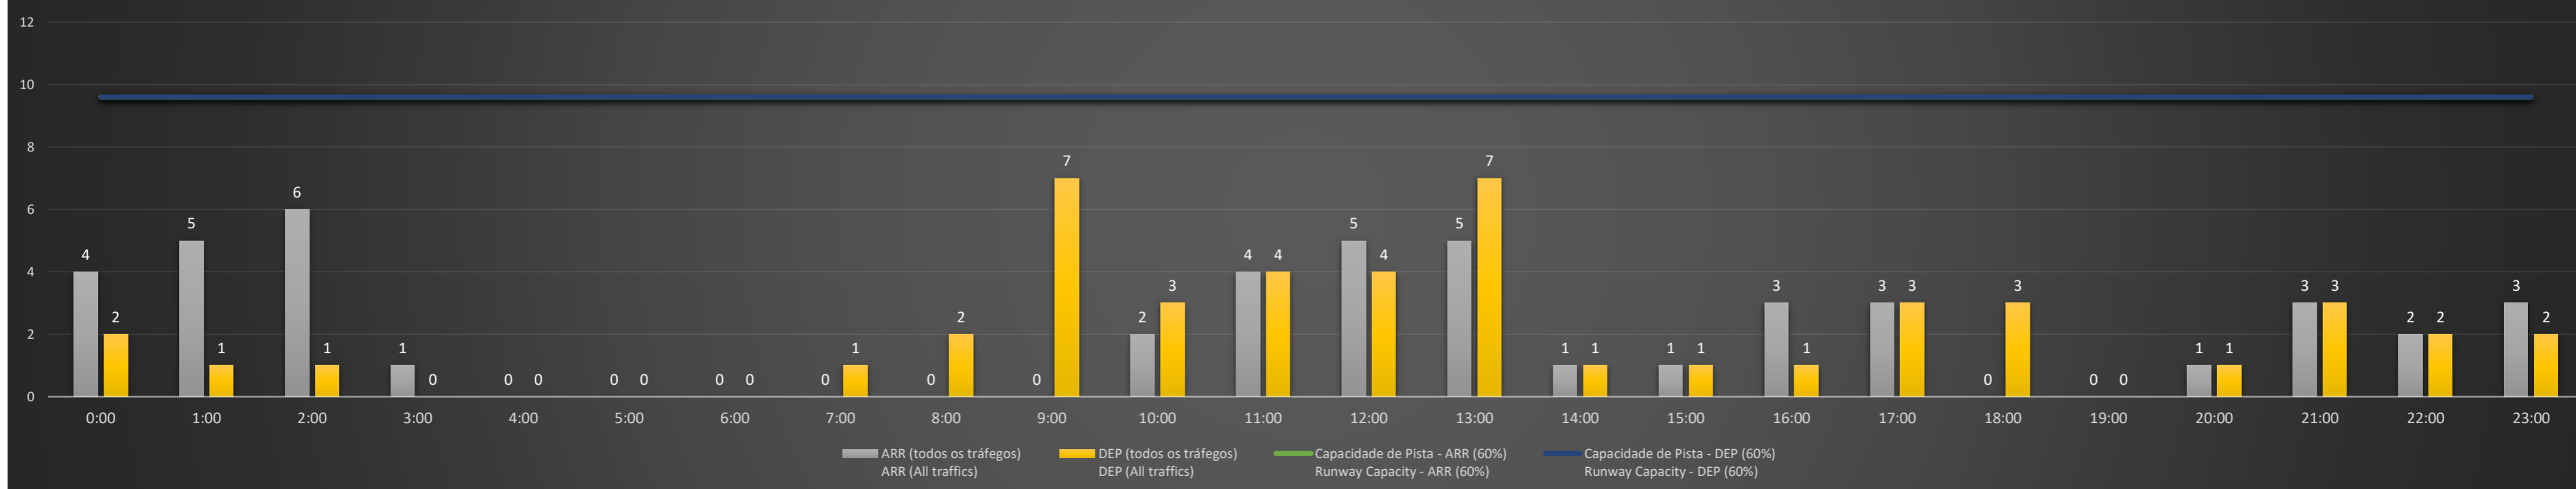

**A/D** - Horário Recomendado para Inspeção em Voo (aproximação e decolagem)  
 Recommended Flight Inspection Schedule (approach and departure)

**A** - Horário Recomendado para Inspeção em Voo (aproximação somente)  
 Recommended Flight Inspection Schedule (approach only)

**NR** - Horário Não Recomendado para Inspeção em Voo  
 Not Recommended Flight Inspection Schedule

**D** - Horário Recomendado para Inspeção em Voo (decolagem somente)  
 Recommended Flight Inspection Schedule (departure only)

SBCT/CWB - 07/02/2021

Previsão de Demanda Diária - Intervalo de 60min (R60) - Todos os Tipos de Tráfego - UTC  
 Daily Demand Preview - 60min Interval (R60) - All Sorts of Traffic - UTC

SBCT/CWB - 08/02/2021

Previsão de Demanda Diária - Intervalo de 60min (R60) - Todos os Tipos de Tráfego - UTC  
 Daily Demand Preview - 60min Interval (R60) - All Sorts of Traffic - UTC