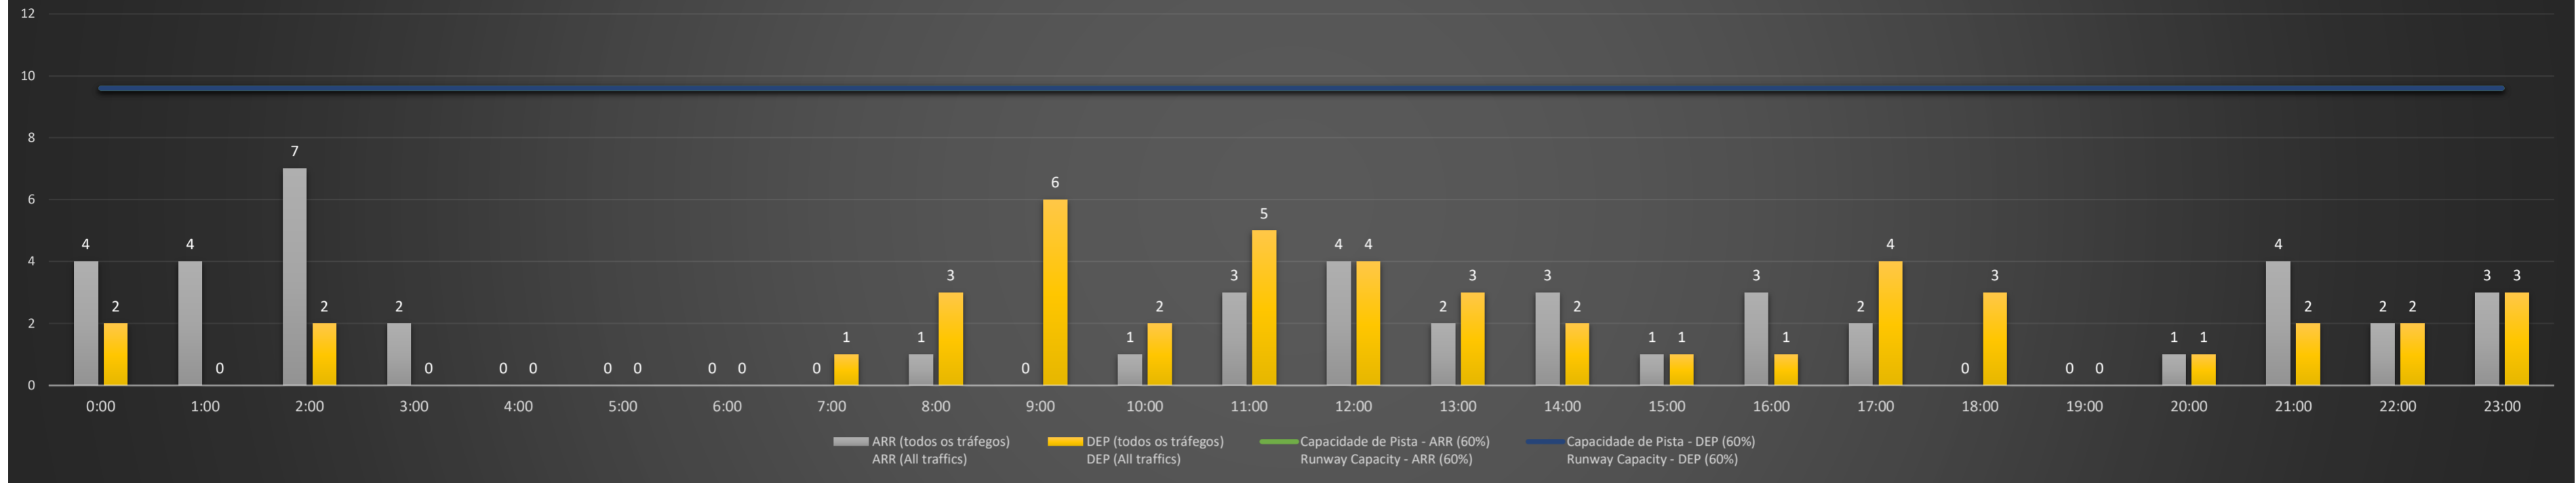

SBCT/CWB - 09/02/2021

Previsão de Demanda Diária - Intervalo de 60min (R60) - Todos os Tipos de Tráfego - UTC
Daily Demand Preview - 60min Interval (R60) - All Sorts of Traffic - UTC