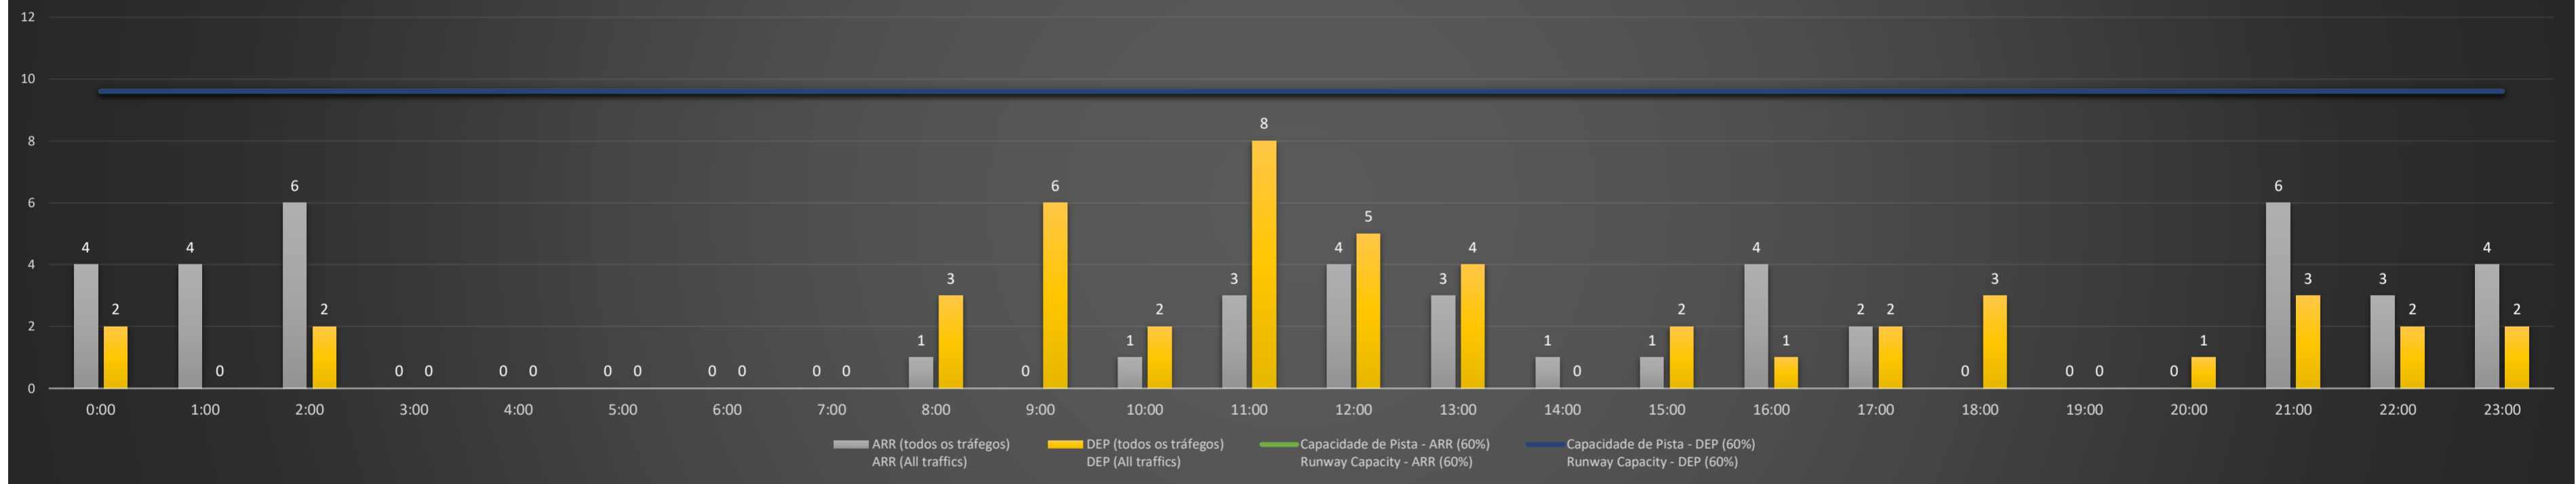

**A/D** - Horário Recomendado para Inspeção em Voo (aproximação e decolagem)  
 Recommended Flight Inspection Schedule (approach and departure)

**A** - Horário Recomendado para Inspeção em Voo (aproximação somente)  
 Recommended Flight Inspection Schedule (approach only)

Previsão de Demanda Diária - Intervalo de 60min (R60) - Todos os Tipos de Tráfego - UTC  
 Daily Demand Preview - 60min Interval (R60) - All Sorts of Traffic - UTC

### SBCT/CWB - 09/02/2021

Previsão de Demanda Diária - Intervalo de 60min (R60) - Todos os Tipos de Tráfego - UTC  
 Daily Demand Preview - 60min Interval (R60) - All Sorts of Traffic - UTC

### SBCT/CWB - 10/02/2021

Previsão de Demanda Diária - Intervalo de 60min (R60) - Todos os Tipos de Tráfego - UTC  
 Daily Demand Preview - 60min Interval (R60) - All Sorts of Traffic - UTC