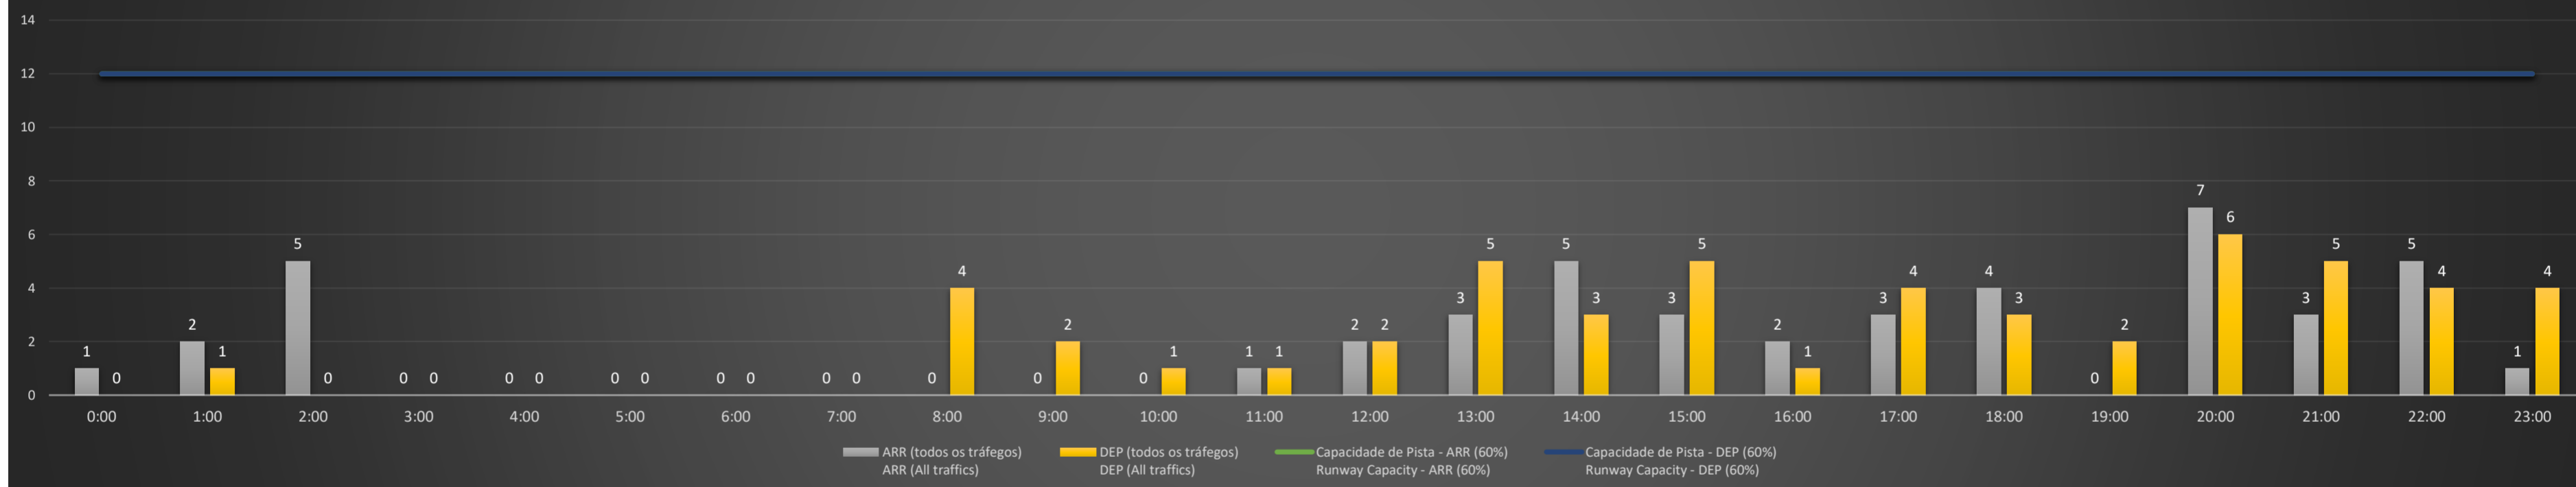

A/D - Horário Recomendado para Inspeção em Voo (aproximação e decolagem)
Recommended Flight Inspection Schedule (approach and departure)

A - Horário Recomendado para Inspeção em Voo (aproximação somente)
Recommended Flight Inspection Schedule (approach only)

NR - Horário Não Recomendado para Inspeção em Voo
Not Recommended Flight Inspection Schedule

D - Horário Recomendado para Inspeção em Voo (decolagem somente)
Recommended Flight Inspection Schedule (departure only)

SBPA/POA - 07/02/2021

Previsão de Demanda Diária - Intervalo de 60min (R60) - Todos os Tipos de Tráfego - UTC
Daily Demand Preview - 60min Interval (R60) - All Sorts of Traffic - UTC