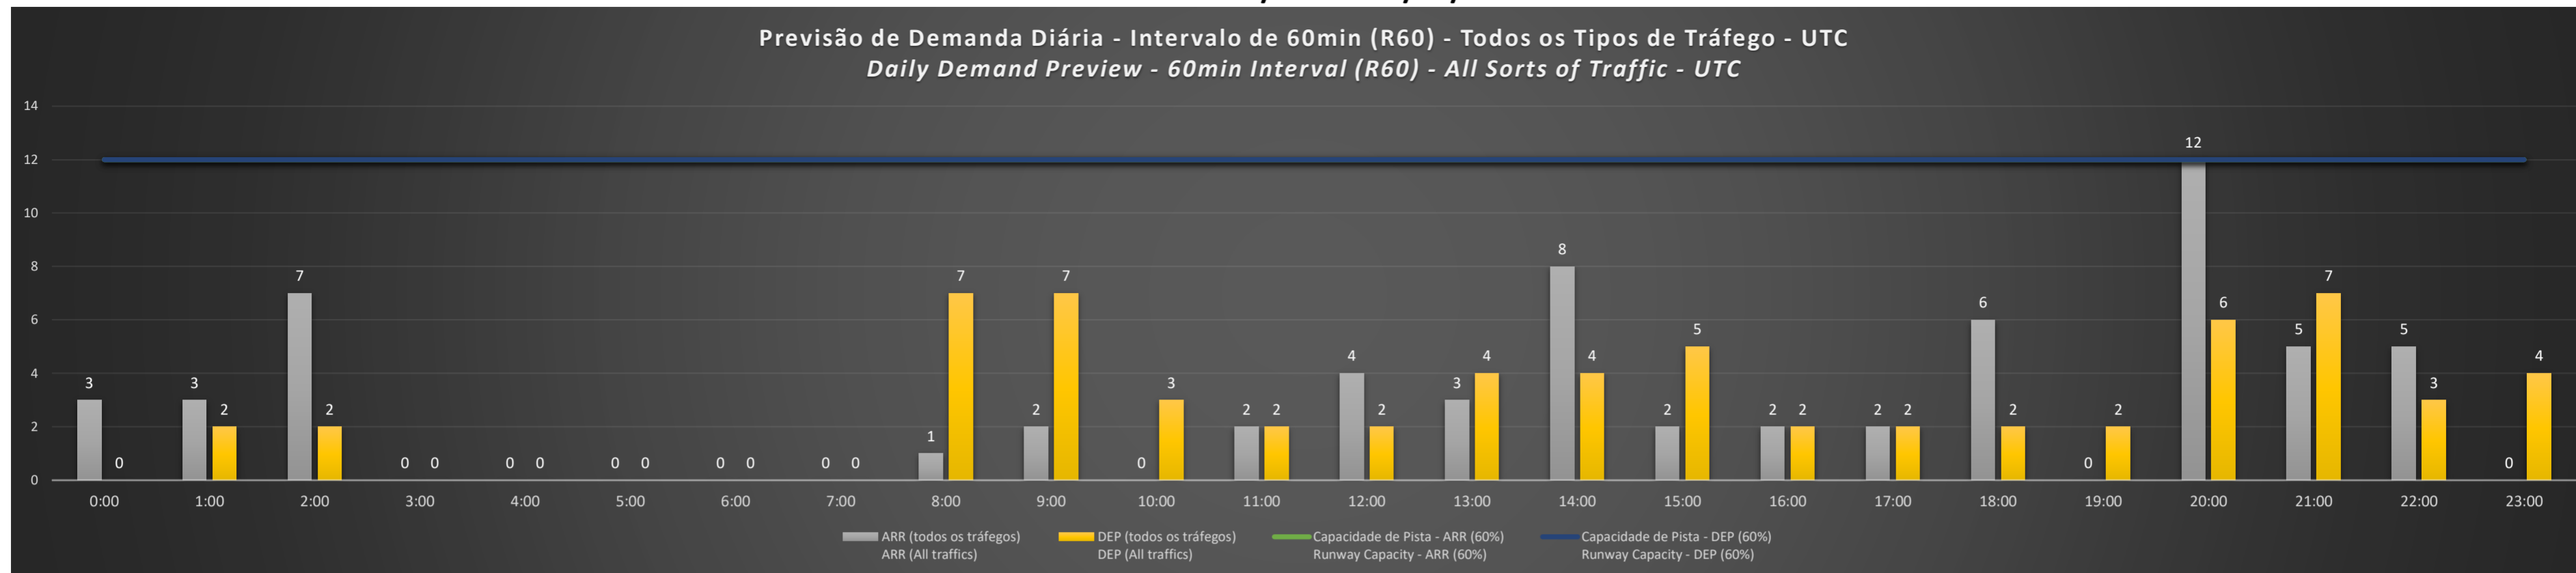

NR - Horário Não Recomendado para Inspeção em Voo
 Not Recommended Flight Inspection Schedule

D - Horário Recomendado para Inspeção em Voo (decolagem somente)
 Recommended Flight Inspection Schedule (departure only)

SBPA/POA - 07/02/2021

Previsão de Demanda Diária - Intervalo de 60min (R60) - Todos os Tipos de Tráfego - UTC
 Daily Demand Preview - 60min Interval (R60) - All Sorts of Traffic - UTC

SBPA/POA - 08/02/2021

Previsão de Demanda Diária - Intervalo de 60min (R60) - Todos os Tipos de Tráfego - UTC
 Daily Demand Preview - 60min Interval (R60) - All Sorts of Traffic - UTC

SBPA/POA - 09/02/2021

SBPA/POA - 10/02/2021

SBPA/POA - 13/02/2021

Previsão de Demanda Diária - Intervalo de 60min (R60) - Todos os Tipos de Tráfego - UTC
 Daily Demand Preview - 60min Interval (R60) - All Sorts of Traffic - UTC