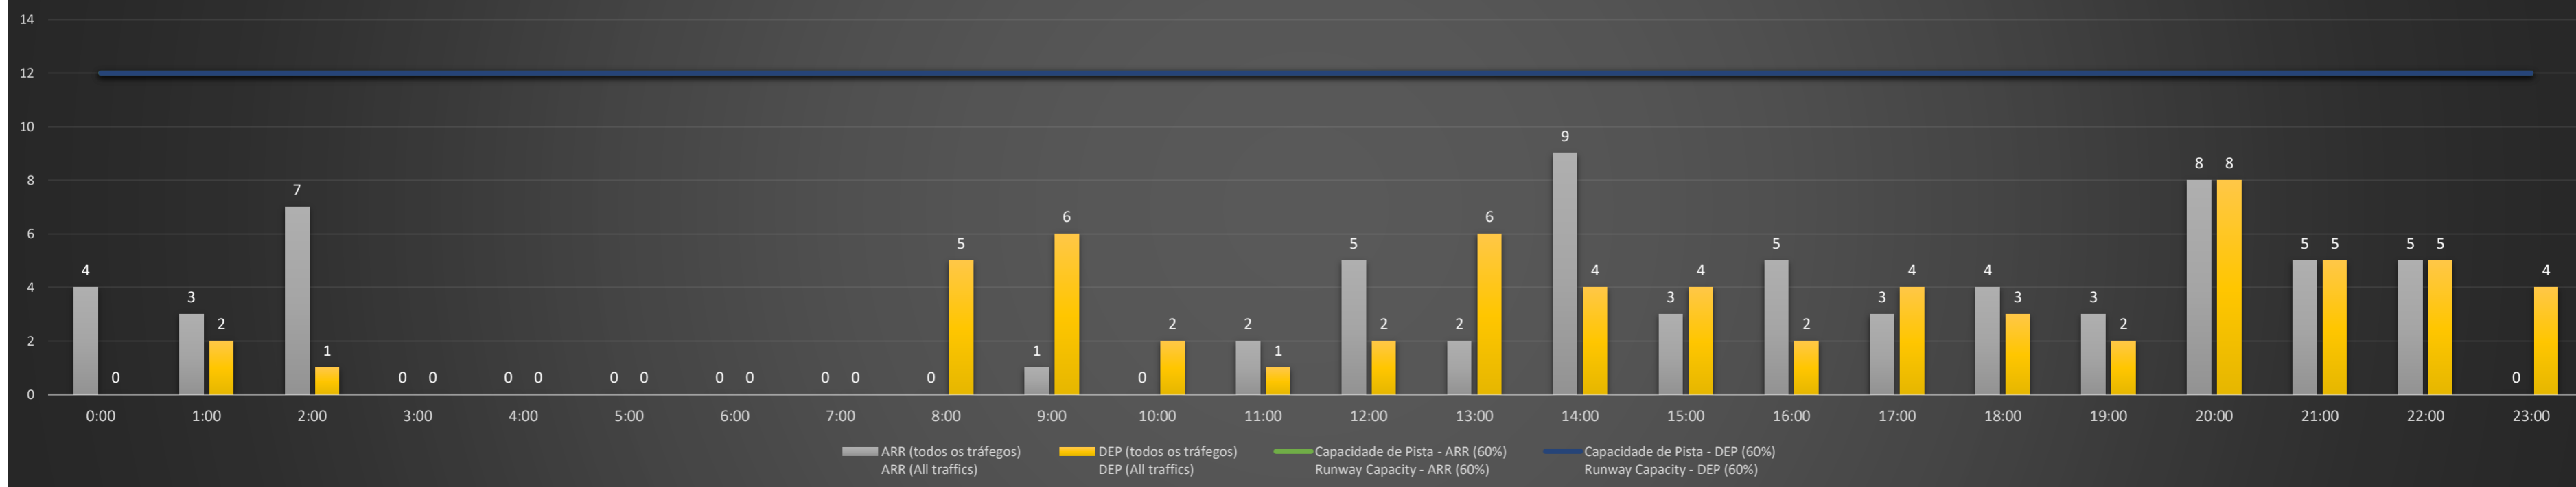

NR - Horário Não Recomendado para Inspeção em Voo
 Not Recommended Flight Inspection Schedule

D - Horário Recomendado para Inspeção em Voo (decolagem somente)
 Recommended Flight Inspection Schedule (departure only)

SBPA/POA - 07/02/2021

Previsão de Demanda Diária - Intervalo de 60min (R60) - Todos os Tipos de Tráfego - UTC
 Daily Demand Preview - 60min Interval (R60) - All Sorts of Traffic - UTC

SBPA/POA - 08/02/2021

Previsão de Demanda Diária - Intervalo de 60min (R60) - Todos os Tipos de Tráfego - UTC
 Daily Demand Preview - 60min Interval (R60) - All Sorts of Traffic - UTC

SBPA/POA - 09/02/2021

SBPA/POA - 10/02/2021

SBPA/POA - 13/02/2021

Previsão de Demanda Diária - Intervalo de 60min (R60) - Todos os Tipos de Tráfego - UTC
 Daily Demand Preview - 60min Interval (R60) - All Sorts of Traffic - UTC