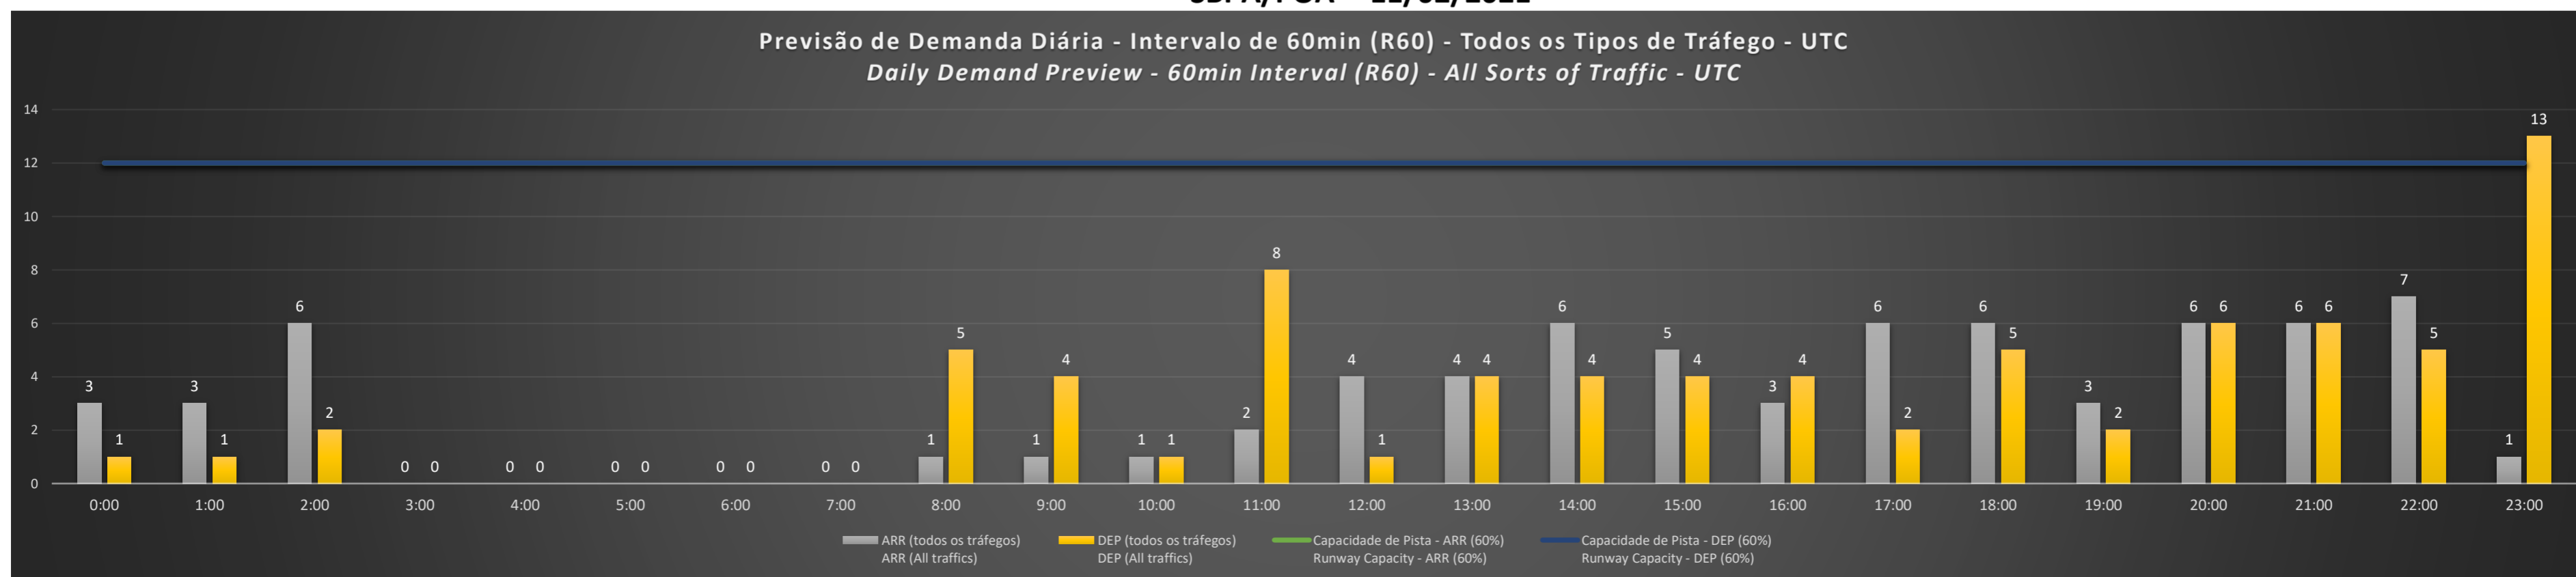

NR - Horário Não Recomendado para Inspeção em Voo
 Not Recommended Flight Inspection Schedule

D - Horário Recomendado para Inspeção em Voo (decolagem somente)
 Recommended Flight Inspection Schedule (departure only)

Previsão de Demanda Diária - Intervalo de 60min (R60) - Todos os Tipos de Tráfego - UTC
 Daily Demand Preview - 60min Interval (R60) - All Sorts of Traffic - UTC

SBPA/POA - 09/02/2021

SBPA/POA - 10/02/2021

SBPA/POA - 11/02/2021

SBPA/POA - 12/02/2021

Previsão de Demanda Diária - Intervalo de 60min (R60) - Todos os Tipos de Tráfego - UTC
 Daily Demand Preview - 60min Interval (R60) - All Sorts of Traffic - UTC

SBPA/POA - 13/02/2021

Previsão de Demanda Diária - Intervalo de 60min (R60) - Todos os Tipos de Tráfego - UTC
 Daily Demand Preview - 60min Interval (R60) - All Sorts of Traffic - UTC