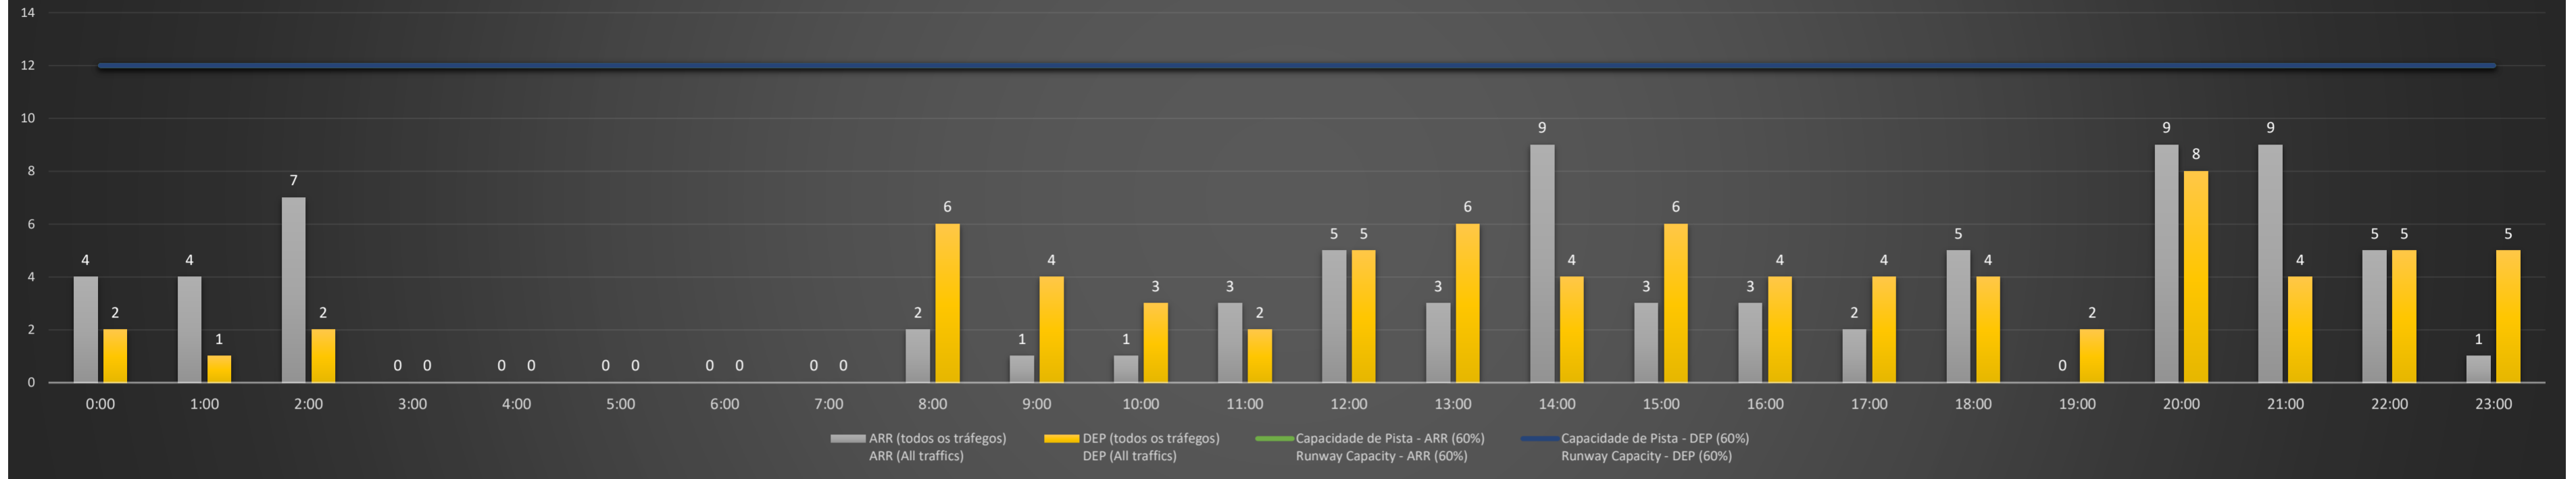

NR - Horário Não Recomendado para Inspeção em Voo
 Not Recommended Flight Inspection Schedule

D - Horário Recomendado para Inspeção em Voo (decolagem somente)
 Recommended Flight Inspection Schedule (departure only)

Previsão de Demanda Diária - Intervalo de 60min (R60) - Todos os Tipos de Tráfego - UTC
 Daily Demand Preview - 60min Interval (R60) - All Sorts of Traffic - UTC

SBPA/POA - 09/02/2021

SBPA/POA - 10/02/2021

SBPA/POA - 11/02/2021

SBPA/POA - 12/02/2021

Previsão de Demanda Diária - Intervalo de 60min (R60) - Todos os Tipos de Tráfego - UTC
 Daily Demand Preview - 60min Interval (R60) - All Sorts of Traffic - UTC

SBPA/POA - 13/02/2021

Previsão de Demanda Diária - Intervalo de 60min (R60) - Todos os Tipos de Tráfego - UTC
 Daily Demand Preview - 60min Interval (R60) - All Sorts of Traffic - UTC