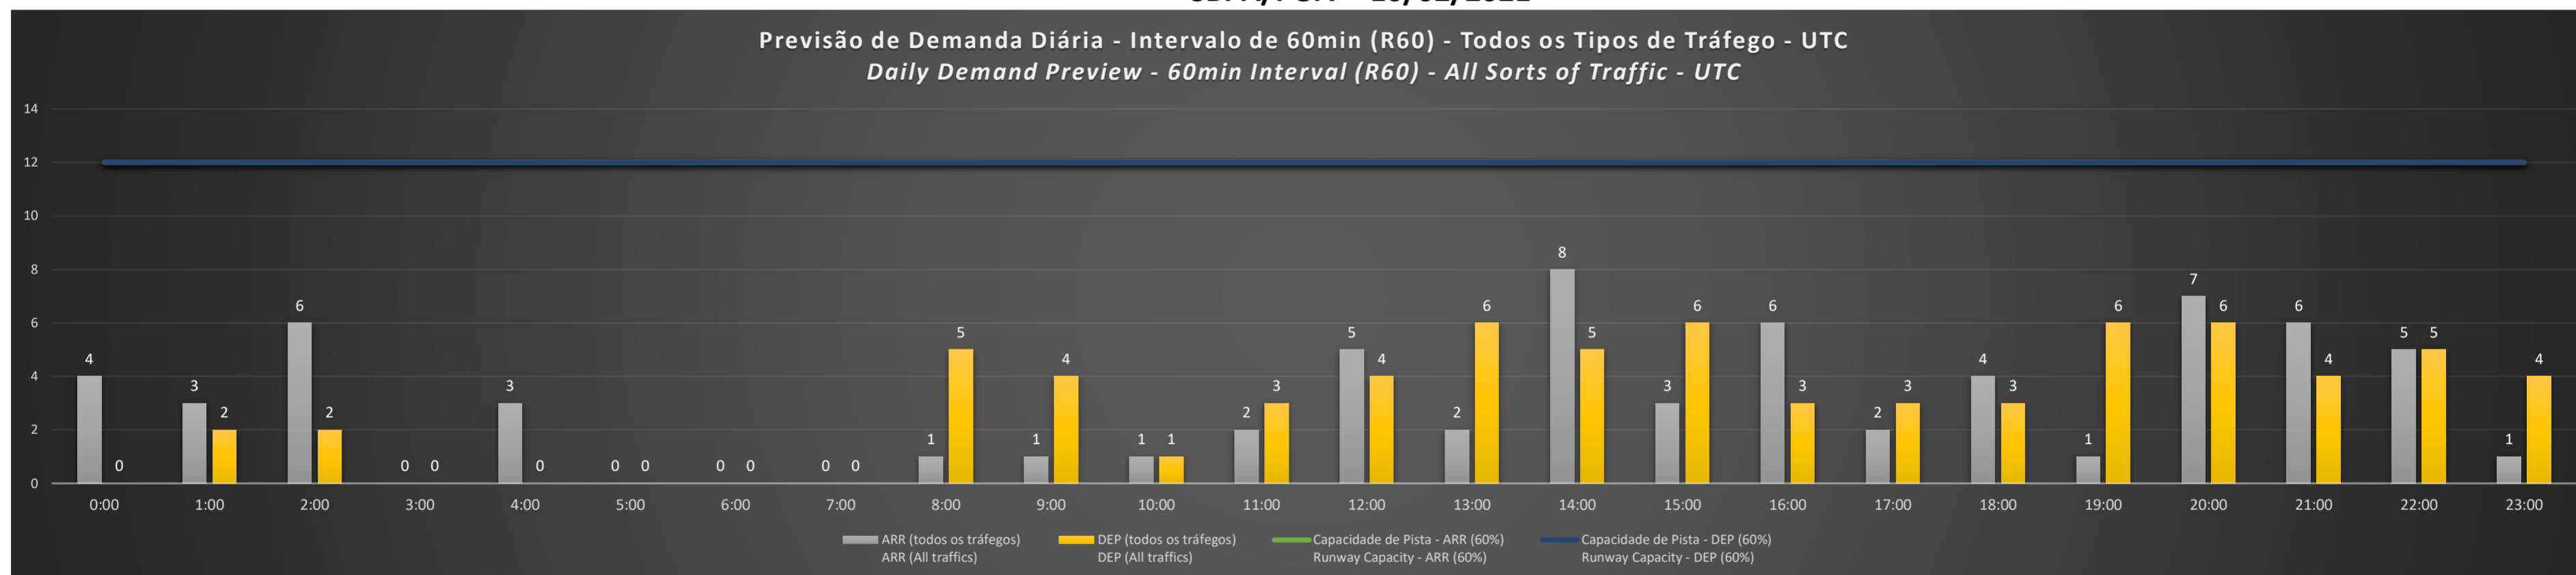

NR - Horário Não Recomendado para Inspeção em Voo
 Not Recommended Flight Inspection Schedule

D - Horário Recomendado para Inspeção em Voo (decolagem somente)
 Recommended Flight Inspection Schedule (departure only)

SBPA/POA - 07/02/2021

Previsão de Demanda Diária - Intervalo de 60min (R60) - Todos os Tipos de Tráfego - UTC
 Daily Demand Preview - 60min Interval (R60) - All Sorts of Traffic - UTC

SBPA/POA - 08/02/2021

Previsão de Demanda Diária - Intervalo de 60min (R60) - Todos os Tipos de Tráfego - UTC
 Daily Demand Preview - 60min Interval (R60) - All Sorts of Traffic - UTC

SBPA/POA - 09/02/2021

SBPA/POA - 10/02/2021

SBPA/POA - 13/02/2021

Previsão de Demanda Diária - Intervalo de 60min (R60) - Todos os Tipos de Tráfego - UTC
 Daily Demand Preview - 60min Interval (R60) - All Sorts of Traffic - UTC