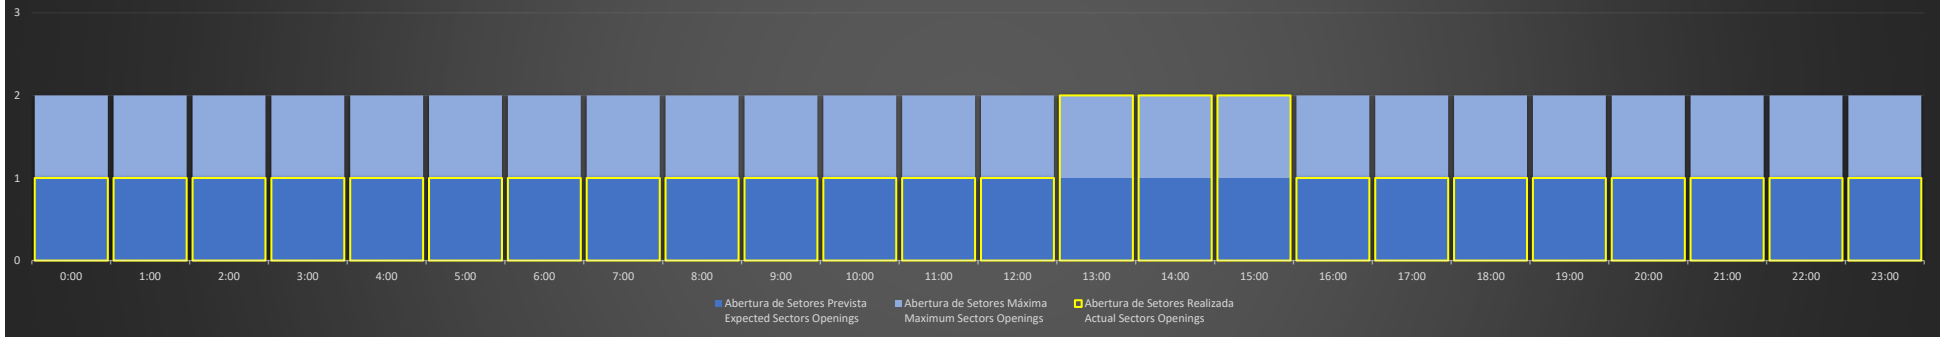

ACC-AZ Região MN - 28/01/2021

Abertura de Setores Diária Daily Sectors Openings

ACC-AZ Região BE - 28/01/2021

Abertura de Setores Diária Daily Sectors Openings

ACC-AZ Região PV - 28/01/2021

Abertura de Setores Diária Daily Sectors Openings

ACC-AZ Região MN - 29/01/2021

ACC-AZ Região BE - 29/01/2021

ACC-AZ Região PV - 29/01/2021

ACC-AZ Região MN - 30/01/2021

Abertura de Setores Diária Daily Sectors Openings

ACC-AZ Região BE - 30/01/2021

Abertura de Setores Diária Daily Sectors Openings