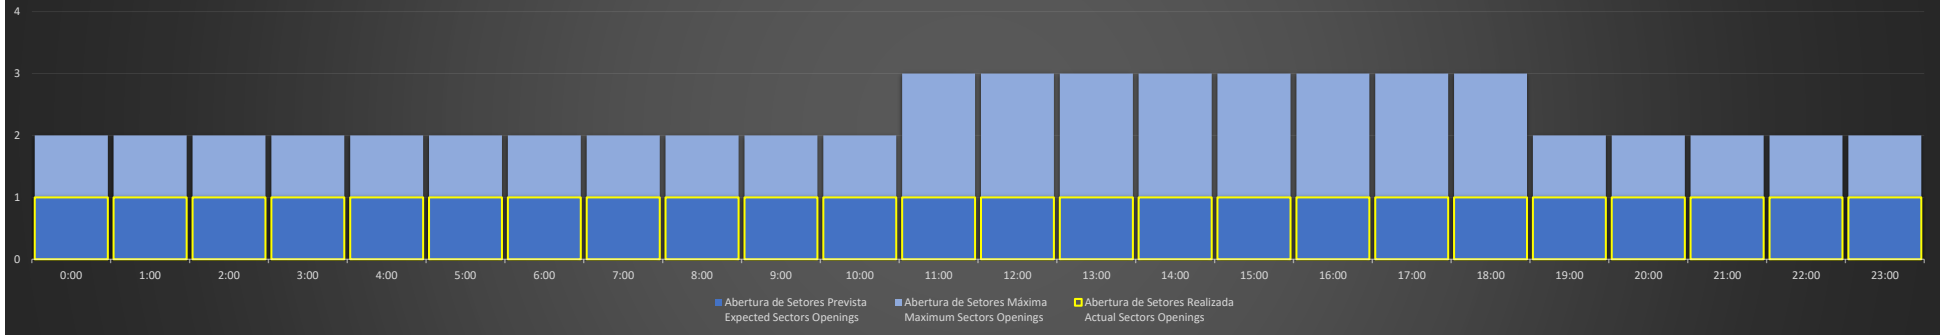

ACC-AZ Região MN - 24/01/2021

Abertura de Setores Diária Daily Sectors Openings

ACC-AZ Região BE - 24/01/2021

Abertura de Setores Diária Daily Sectors Openings

ACC-AZ Região PV - 24/01/2021

Abertura de Setores Diária Daily Sectors Openings

ACC-AZ Região MN - 25/01/2021

Abertura de Setores Diária Daily Sectors Openings

ACC-AZ Região BE - 25/01/2021

Abertura de Setores Diária Daily Sectors Openings

ACC-AZ Região PV - 25/01/2021

Abertura de Setores Diária Daily Sectors Openings