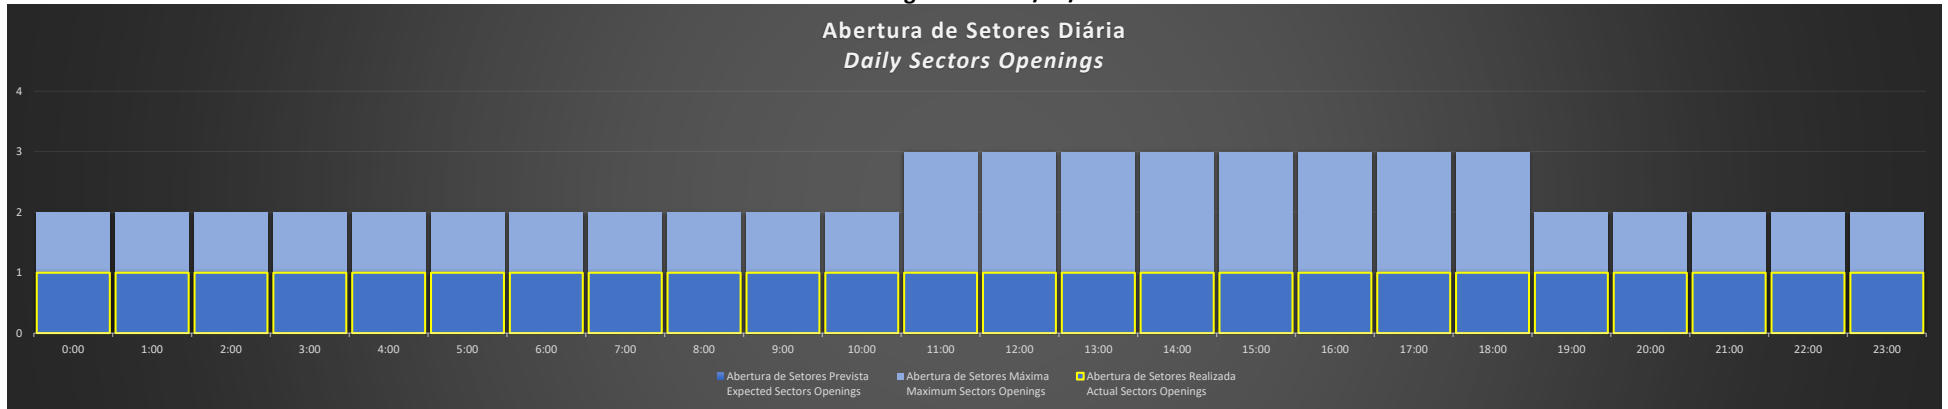

ACC-AZ Região MN - 27/01/2021

Abertura de Setores Diária Daily Sectors Openings

ACC-AZ Região BE - 27/01/2021

Abertura de Setores Diária Daily Sectors Openings

ACC-AZ Região PV - 27/01/2021

Abertura de Setores Diária Daily Sectors Openings

ACC-AZ Região MN - 28/01/2021

Abertura de Setores Diária Daily Sectors Openings

ACC-AZ Região BE - 28/01/2021

Abertura de Setores Diária Daily Sectors Openings

ACC-AZ Região PV - 28/01/2021

Abertura de Setores Diária Daily Sectors Openings

ACC-AZ Região MN - 29/01/2021

ACC-AZ Região BE - 29/01/2021

ACC-AZ Região PV - 29/01/2021

ACC-AZ Região MN - 30/01/2021

Abertura de Setores Diária Daily Sectors Openings

ACC-AZ Região BE - 30/01/2021

Abertura de Setores Diária Daily Sectors Openings