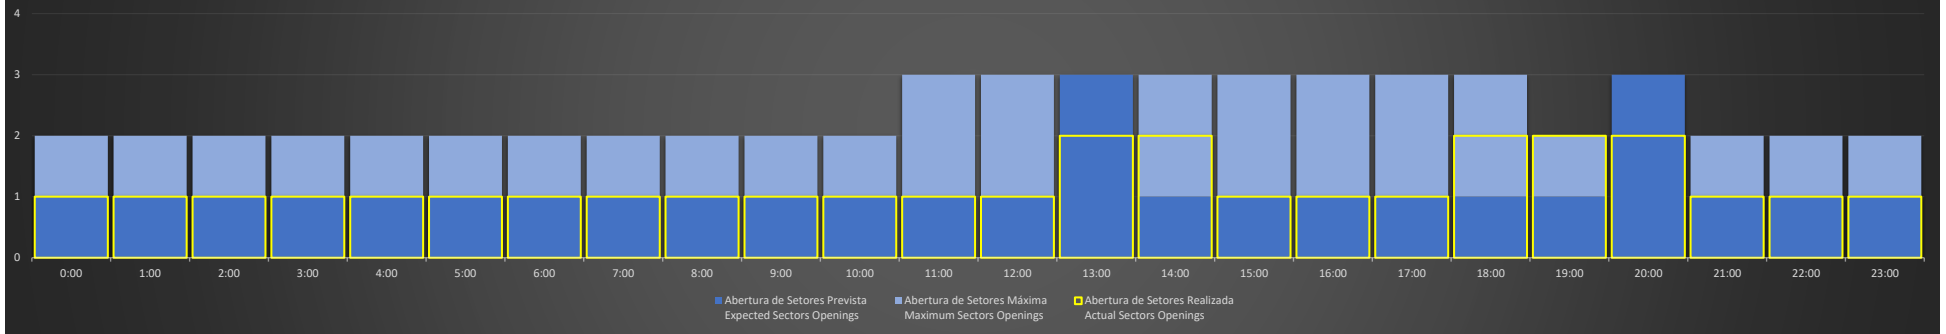

ACC-AZ Região MN - 24/01/2021

Abertura de Setores Diária Daily Sectors Openings

ACC-AZ Região BE - 24/01/2021

Abertura de Setores Diária Daily Sectors Openings

ACC-AZ Região PV - 24/01/2021

Abertura de Setores Diária Daily Sectors Openings

ACC-AZ Região MN - 25/01/2021

Abertura de Setores Diária Daily Sectors Openings

ACC-AZ Região BE - 25/01/2021

Abertura de Setores Diária Daily Sectors Openings

ACC-AZ Região PV - 25/01/2021

Abertura de Setores Diária Daily Sectors Openings