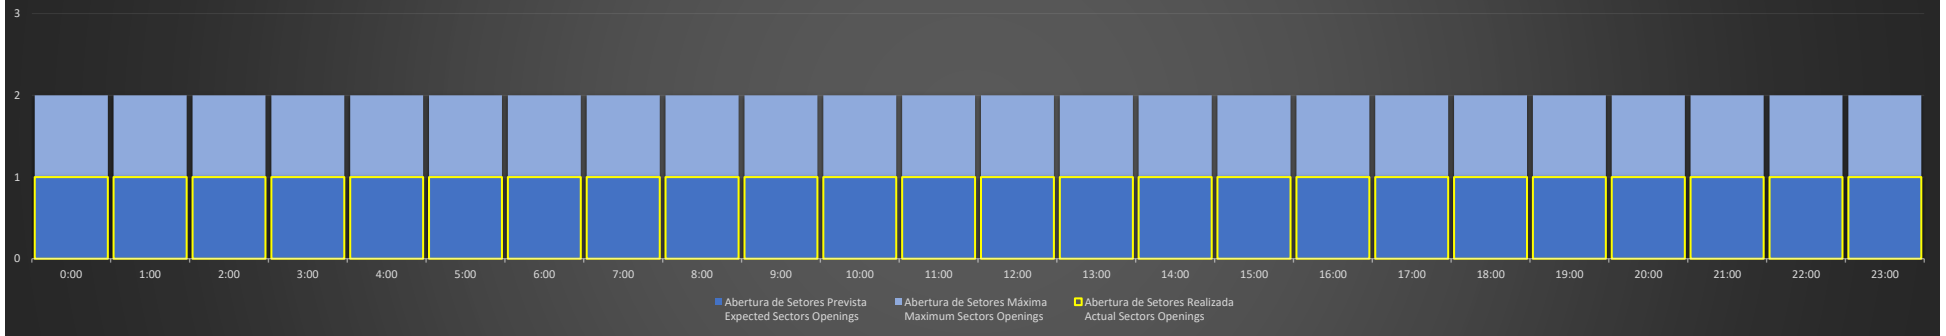

ACC-AZ Região MN - 24/01/2021

Abertura de Setores Diária Daily Sectors Openings

ACC-AZ Região BE - 24/01/2021

Abertura de Setores Diária Daily Sectors Openings

ACC-AZ Região PV - 24/01/2021

Abertura de Setores Diária Daily Sectors Openings

ACC-AZ Região MN - 25/01/2021

Abertura de Setores Diária Daily Sectors Openings

ACC-AZ Região BE - 25/01/2021

Abertura de Setores Diária Daily Sectors Openings

ACC-AZ Região PV - 25/01/2021

Abertura de Setores Diária Daily Sectors Openings