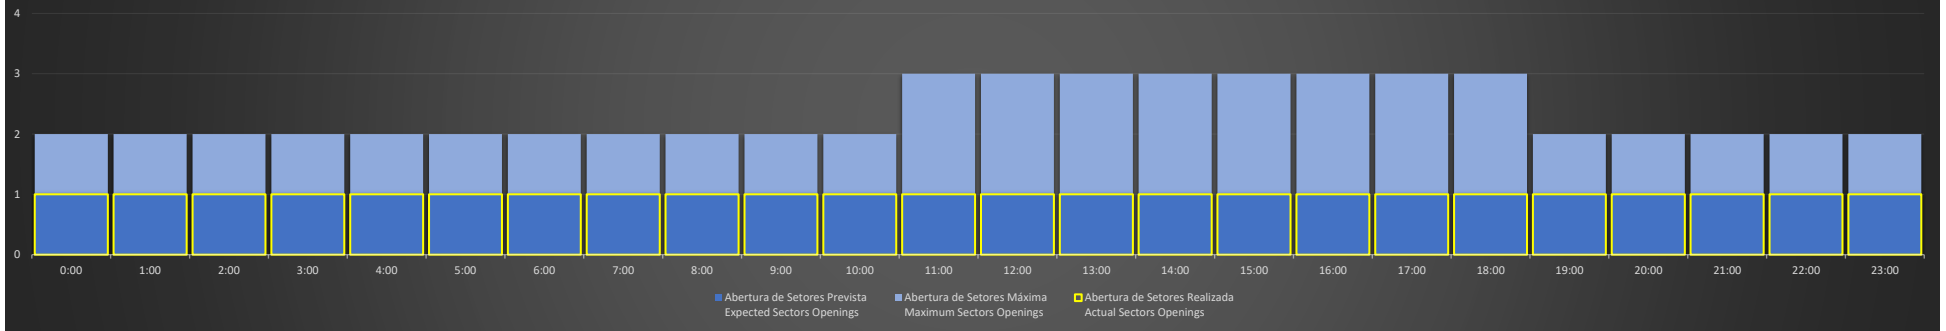

ACC-AZ Região MN - 27/01/2021

Abertura de Setores Diária Daily Sectors Openings

ACC-AZ Região BE - 27/01/2021

Abertura de Setores Diária Daily Sectors Openings

ACC-AZ Região PV - 27/01/2021

Abertura de Setores Diária Daily Sectors Openings

ACC-AZ Região MN - 28/01/2021

Abertura de Setores Diária Daily Sectors Openings

ACC-AZ Região BE - 28/01/2021

Abertura de Setores Diária Daily Sectors Openings

ACC-AZ Região PV - 28/01/2021

Abertura de Setores Diária Daily Sectors Openings

ACC-AZ Região MN - 29/01/2021

ACC-AZ Região BE - 29/01/2021

ACC-AZ Região PV - 29/01/2021

ACC-AZ Região MN - 30/01/2021

Abertura de Setores Diária Daily Sectors Openings

ACC-AZ Região BE - 30/01/2021

Abertura de Setores Diária Daily Sectors Openings