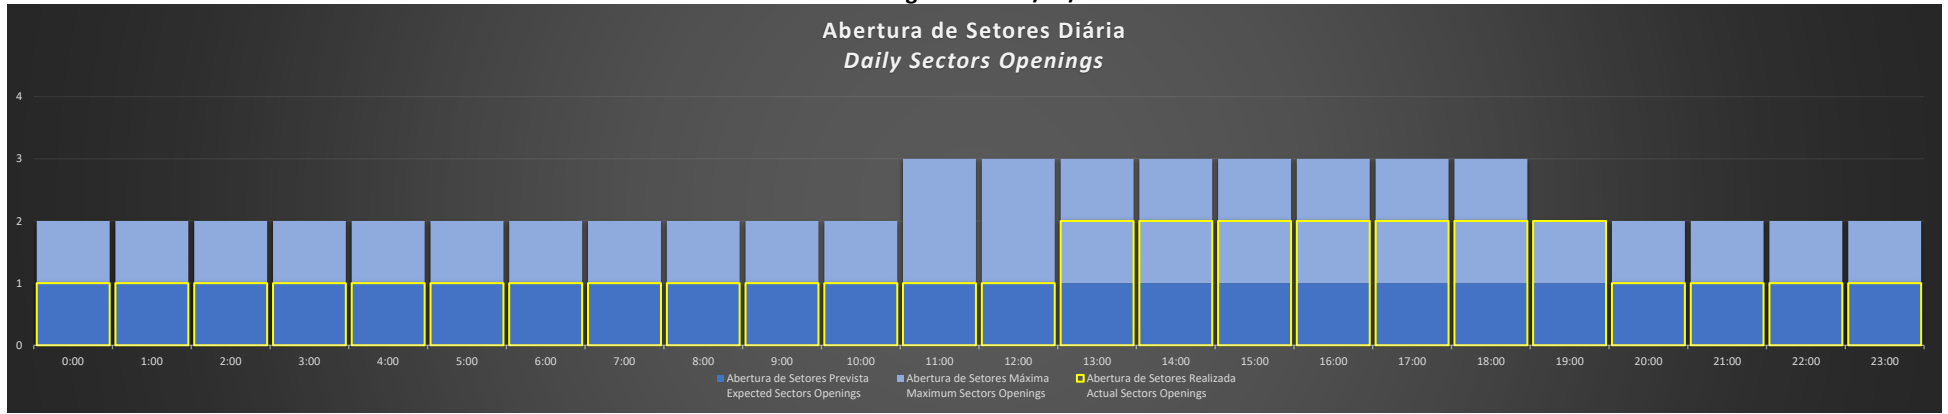

ACC-AZ Região MN - 27/01/2021

Abertura de Setores Diária Daily Sectors Openings

ACC-AZ Região BE - 27/01/2021

Abertura de Setores Diária Daily Sectors Openings

ACC-AZ Região PV - 27/01/2021

Abertura de Setores Diária Daily Sectors Openings

ACC-AZ Região MN - 28/01/2021

Abertura de Setores Diária Daily Sectors Openings

ACC-AZ Região BE - 28/01/2021

Abertura de Setores Diária Daily Sectors Openings

ACC-AZ Região PV - 28/01/2021

Abertura de Setores Diária Daily Sectors Openings

ACC-AZ Região MN - 29/01/2021

ACC-AZ Região BE - 29/01/2021

ACC-AZ Região PV - 29/01/2021

ACC-AZ Região MN - 30/01/2021

Abertura de Setores Diária Daily Sectors Openings

ACC-AZ Região BE - 30/01/2021

Abertura de Setores Diária Daily Sectors Openings