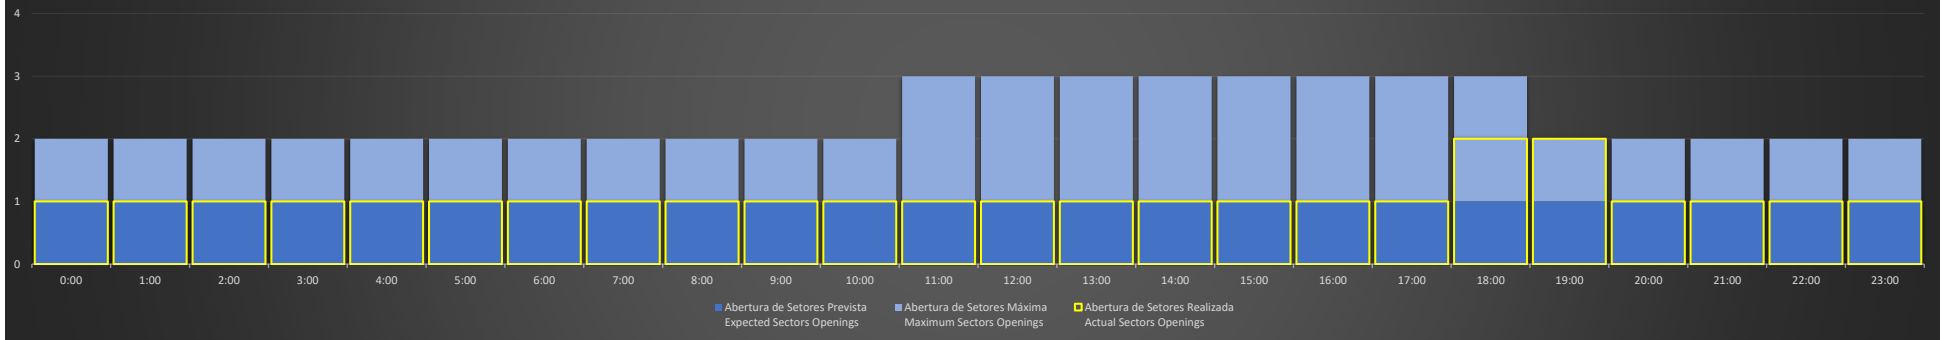

ACC-AZ Região MN - 26/01/2021

Abertura de Setores Diária Daily Sectors Openings

ACC-AZ Região BE - 26/01/2021

Abertura de Setores Diária Daily Sectors Openings

ACC-AZ Região PV - 26/01/2021

Abertura de Setores Diária Daily Sectors Openings

ACC-AZ Região MN - 27/01/2021

Abertura de Setores Diária Daily Sectors Openings

ACC-AZ Região BE - 27/01/2021

Abertura de Setores Diária Daily Sectors Openings

ACC-AZ Região PV - 27/01/2021

Abertura de Setores Diária Daily Sectors Openings