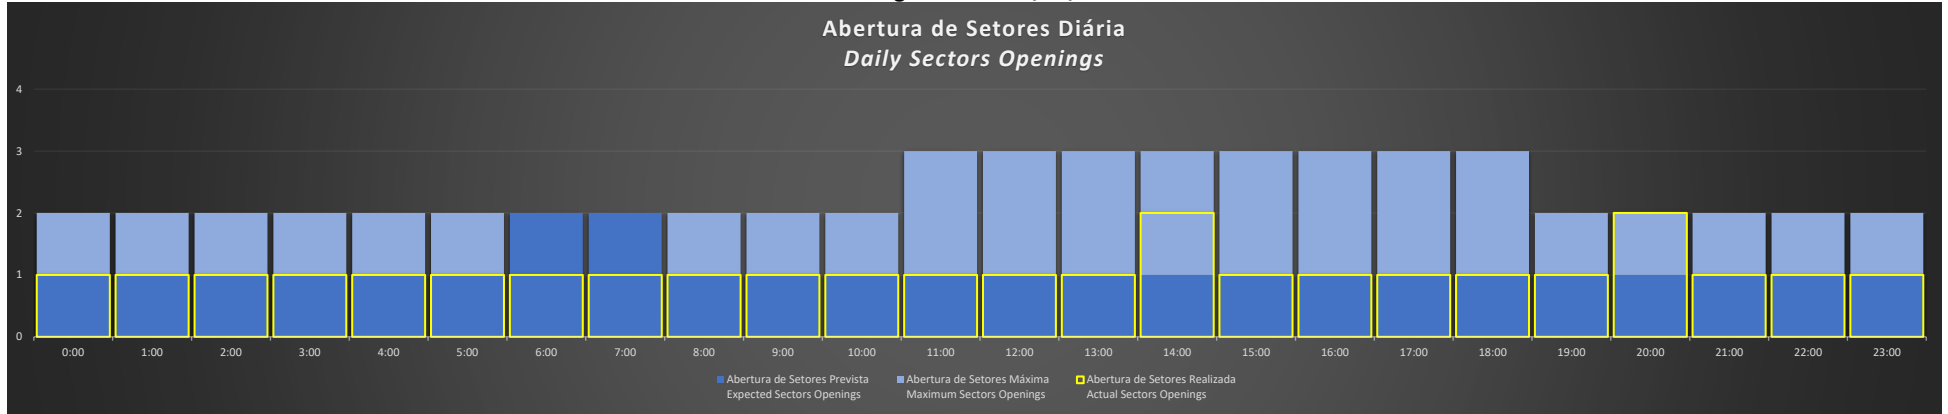

ACC-AZ Região MN - 28/01/2021

Abertura de Setores Diária Daily Sectors Openings

ACC-AZ Região BE - 28/01/2021

Abertura de Setores Diária Daily Sectors Openings

ACC-AZ Região PV - 28/01/2021

Abertura de Setores Diária Daily Sectors Openings

ACC-AZ Região MN - 29/01/2021

ACC-AZ Região BE - 29/01/2021

ACC-AZ Região PV - 29/01/2021

ACC-AZ Região MN - 30/01/2021

Abertura de Setores Diária Daily Sectors Openings

ACC-AZ Região BE - 30/01/2021

Abertura de Setores Diária Daily Sectors Openings