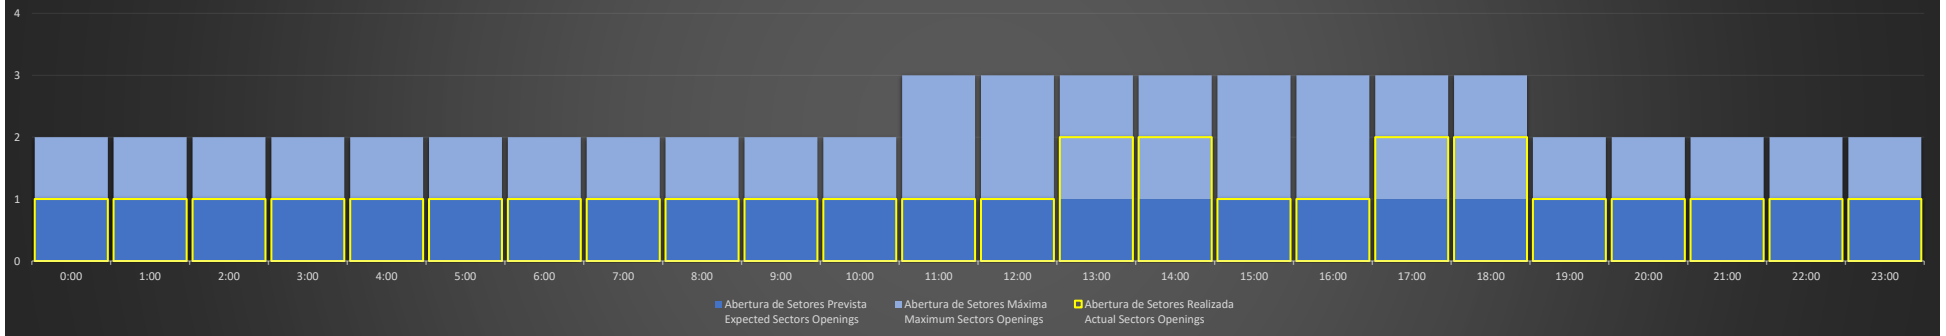

ACC-AZ Região MN - 27/01/2021

Abertura de Setores Diária Daily Sectors Openings

ACC-AZ Região BE - 27/01/2021

Abertura de Setores Diária Daily Sectors Openings

ACC-AZ Região PV - 27/01/2021

Abertura de Setores Diária Daily Sectors Openings

ACC-AZ Região MN - 28/01/2021

Abertura de Setores Diária Daily Sectors Openings

ACC-AZ Região BE - 28/01/2021

Abertura de Setores Diária Daily Sectors Openings

ACC-AZ Região PV - 28/01/2021

Abertura de Setores Diária Daily Sectors Openings