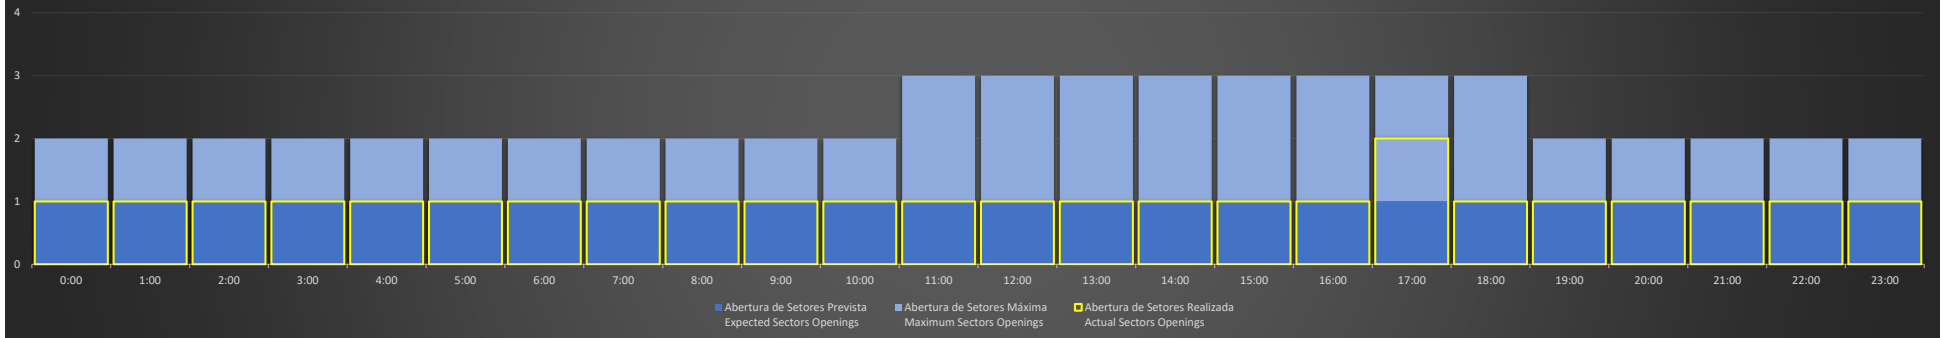

ACC-AZ Região MN - 25/01/2021

Abertura de Setores Diária Daily Sectors Openings

ACC-AZ Região BE - 25/01/2021

Abertura de Setores Diária Daily Sectors Openings

ACC-AZ Região PV - 25/01/2021

Abertura de Setores Diária Daily Sectors Openings

ACC-AZ Região MN - 26/01/2021

Abertura de Setores Diária Daily Sectors Openings

ACC-AZ Região BE - 26/01/2021

Abertura de Setores Diária Daily Sectors Openings

ACC-AZ Região PV - 26/01/2021

Abertura de Setores Diária Daily Sectors Openings