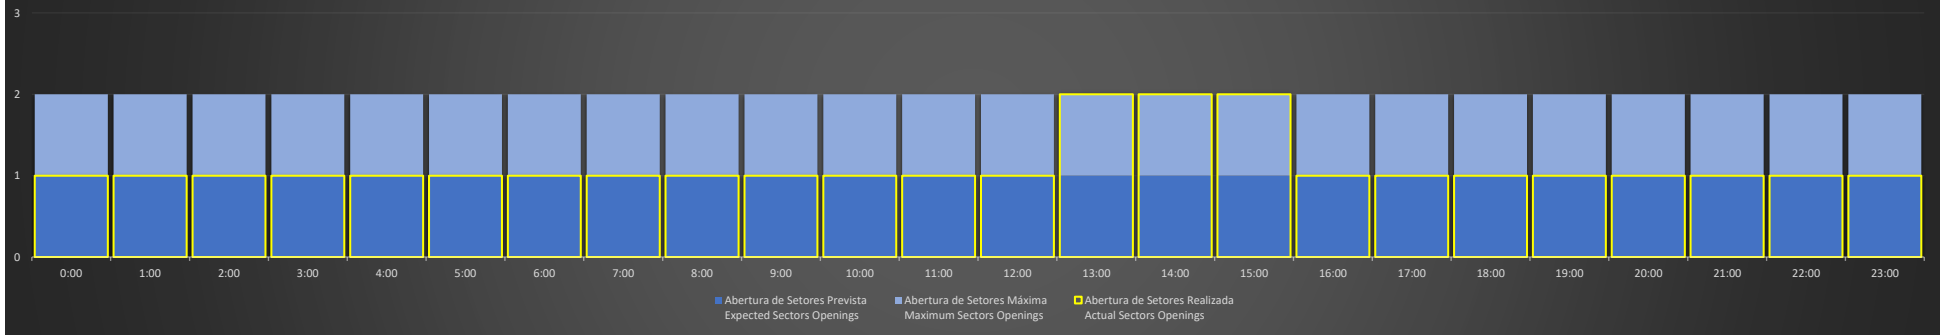

ACC-AZ Região MN - 28/01/2021

Abertura de Setores Diária Daily Sectors Openings

ACC-AZ Região BE - 28/01/2021

Abertura de Setores Diária Daily Sectors Openings

ACC-AZ Região PV - 28/01/2021

Abertura de Setores Diária Daily Sectors Openings

ACC-AZ Região MN - 29/01/2021

ACC-AZ Região BE - 29/01/2021

ACC-AZ Região PV - 29/01/2021

ACC-AZ Região MN - 30/01/2021

Abertura de Setores Diária Daily Sectors Openings

ACC-AZ Região BE - 30/01/2021

Abertura de Setores Diária Daily Sectors Openings