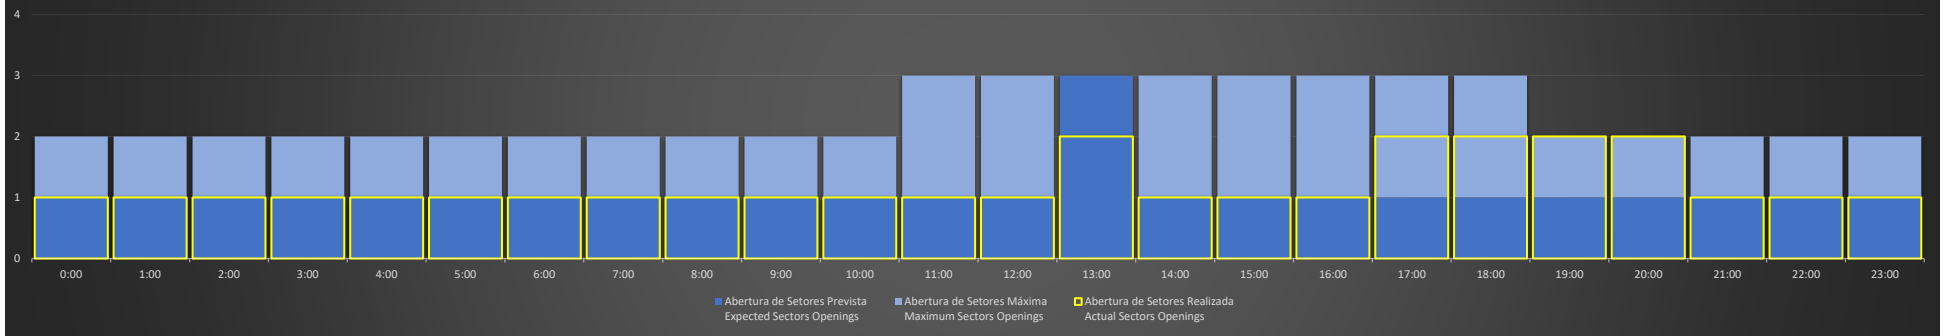

ACC-AZ Região MN - 26/01/2021

Abertura de Setores Diária Daily Sectors Openings

ACC-AZ Região BE - 26/01/2021

Abertura de Setores Diária Daily Sectors Openings

ACC-AZ Região PV - 26/01/2021

Abertura de Setores Diária Daily Sectors Openings

ACC-AZ Região MN - 27/01/2021

Abertura de Setores Diária Daily Sectors Openings

ACC-AZ Região BE - 27/01/2021

Abertura de Setores Diária Daily Sectors Openings

ACC-AZ Região PV - 27/01/2021

Abertura de Setores Diária Daily Sectors Openings