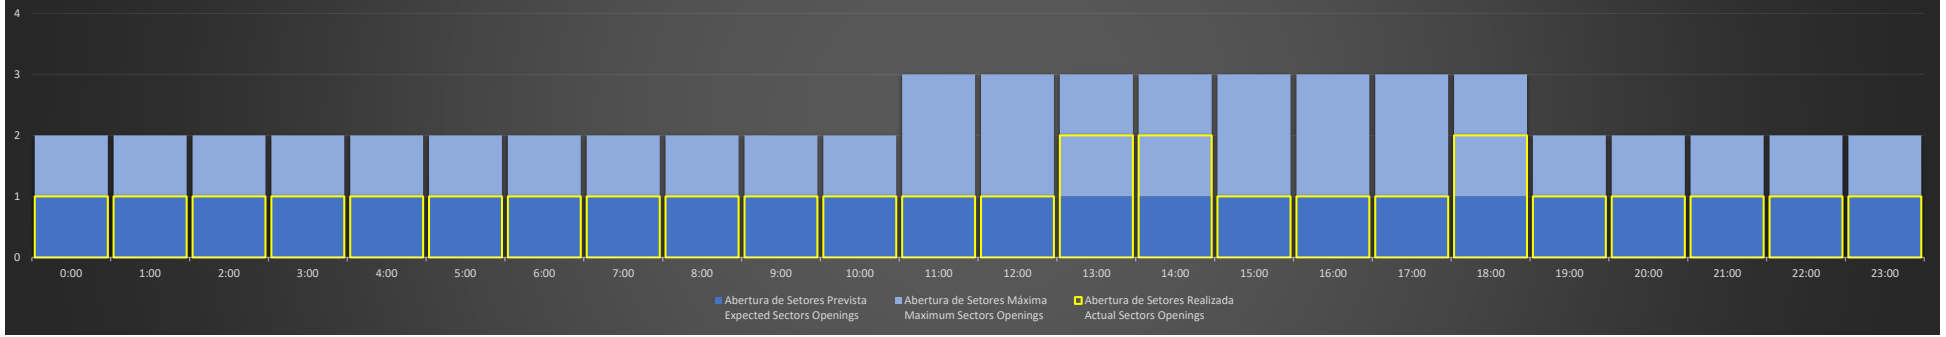

ACC-AZ Região MN - 27/01/2021

Abertura de Setores Diária Daily Sectors Openings

ACC-AZ Região BE - 27/01/2021

Abertura de Setores Diária Daily Sectors Openings

ACC-AZ Região PV - 27/01/2021

Abertura de Setores Diária Daily Sectors Openings

ACC-AZ Região MN - 28/01/2021

Abertura de Setores Diária Daily Sectors Openings

ACC-AZ Região BE - 28/01/2021

Abertura de Setores Diária Daily Sectors Openings

ACC-AZ Região PV - 28/01/2021

Abertura de Setores Diária Daily Sectors Openings