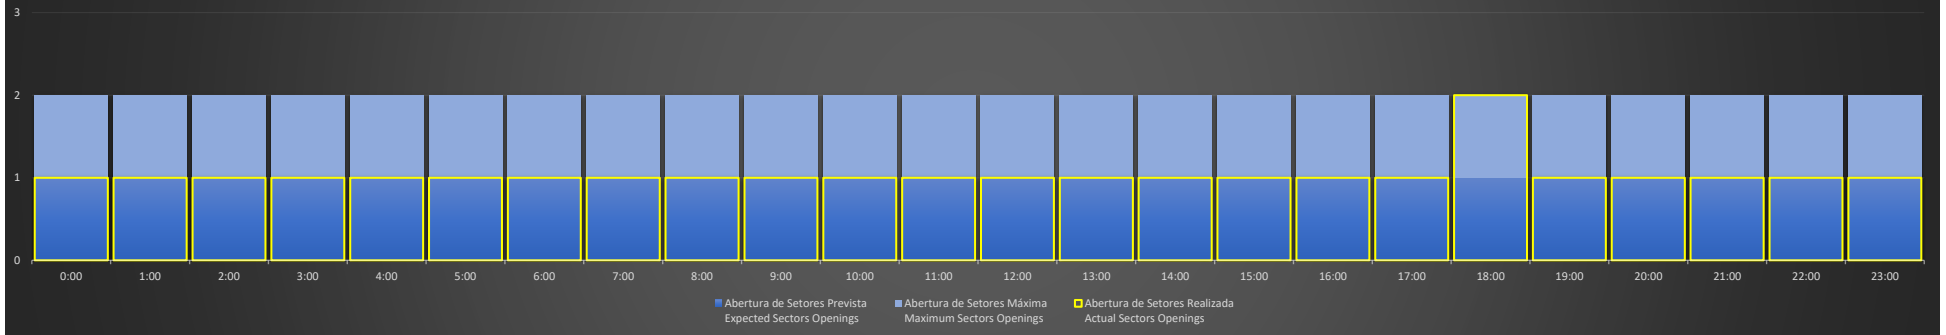

ACC-AZ Região MN - 24/01/2021

Abertura de Setores Diária Daily Sectors Openings

ACC-AZ Região BE - 24/01/2021

Abertura de Setores Diária Daily Sectors Openings

ACC-AZ Região PV - 24/01/2021

Abertura de Setores Diária Daily Sectors Openings

ACC-AZ Região MN - 25/01/2021

Abertura de Setores Diária Daily Sectors Openings

ACC-AZ Região BE - 25/01/2021

Abertura de Setores Diária Daily Sectors Openings

ACC-AZ Região PV - 25/01/2021

Abertura de Setores Diária Daily Sectors Openings