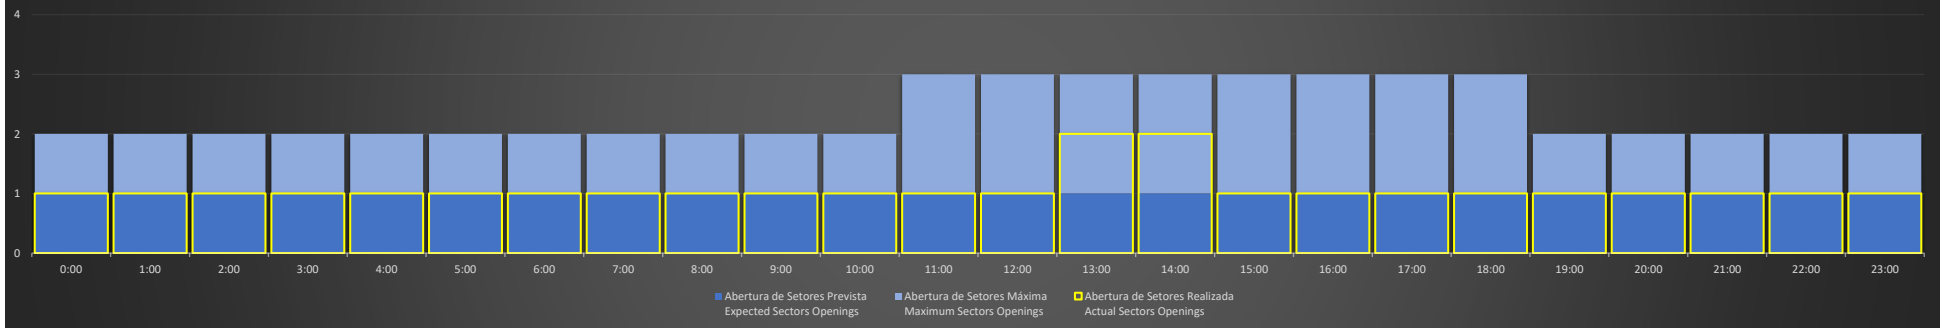

ACC-AZ Região MN - 26/01/2021

Abertura de Setores Diária Daily Sectors Openings

ACC-AZ Região BE - 26/01/2021

Abertura de Setores Diária Daily Sectors Openings

ACC-AZ Região PV - 26/01/2021

Abertura de Setores Diária Daily Sectors Openings

ACC-AZ Região MN - 27/01/2021

Abertura de Setores Diária Daily Sectors Openings

ACC-AZ Região BE - 27/01/2021

Abertura de Setores Diária Daily Sectors Openings

ACC-AZ Região PV - 27/01/2021

Abertura de Setores Diária Daily Sectors Openings