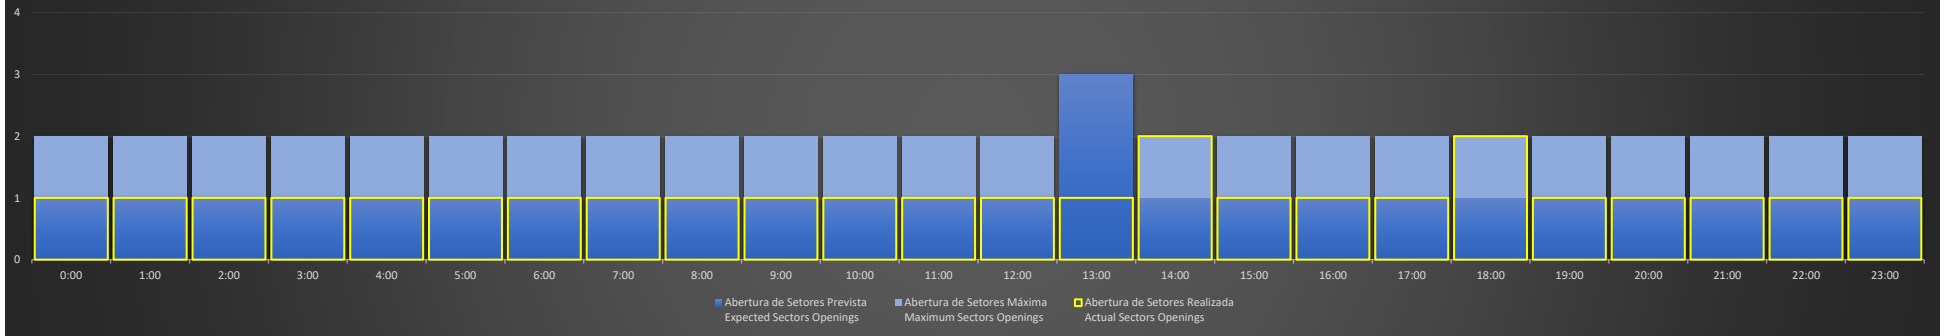

ACC-AZ Região MN - 24/01/2021

Abertura de Setores Diária Daily Sectors Openings

ACC-AZ Região BE - 24/01/2021

Abertura de Setores Diária Daily Sectors Openings

ACC-AZ Região PV - 24/01/2021

Abertura de Setores Diária Daily Sectors Openings

ACC-AZ Região MN - 25/01/2021

Abertura de Setores Diária Daily Sectors Openings

ACC-AZ Região BE - 25/01/2021

Abertura de Setores Diária Daily Sectors Openings

ACC-AZ Região PV - 25/01/2021

Abertura de Setores Diária Daily Sectors Openings