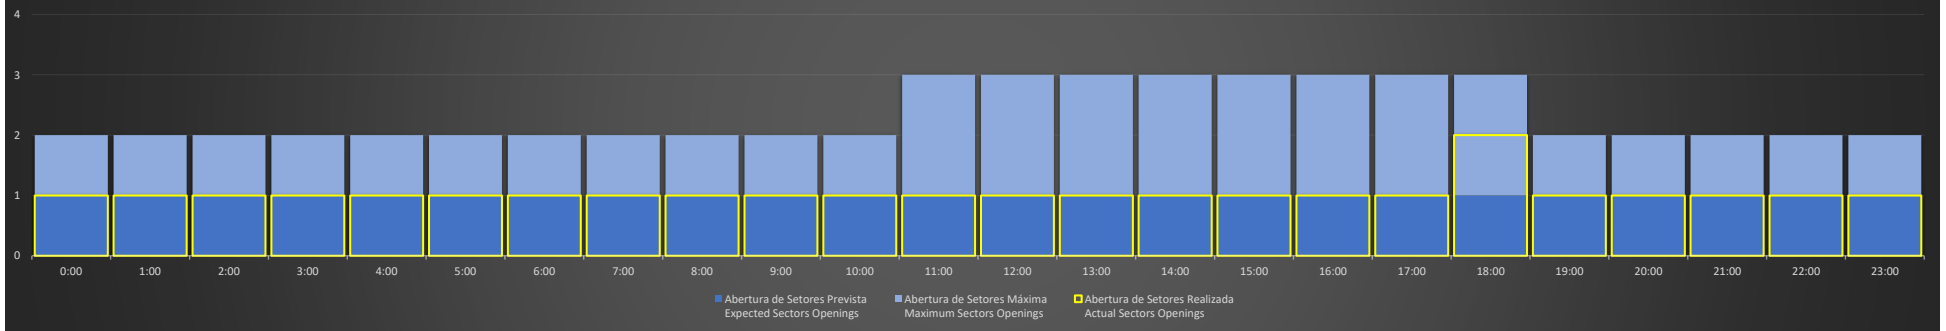

ACC-AZ Região MN - 27/01/2021

Abertura de Setores Diária Daily Sectors Openings

ACC-AZ Região BE - 27/01/2021

Abertura de Setores Diária Daily Sectors Openings

ACC-AZ Região PV - 27/01/2021

Abertura de Setores Diária Daily Sectors Openings

ACC-AZ Região MN - 28/01/2021

Abertura de Setores Diária Daily Sectors Openings

ACC-AZ Região BE - 28/01/2021

Abertura de Setores Diária Daily Sectors Openings

ACC-AZ Região PV - 28/01/2021

Abertura de Setores Diária Daily Sectors Openings