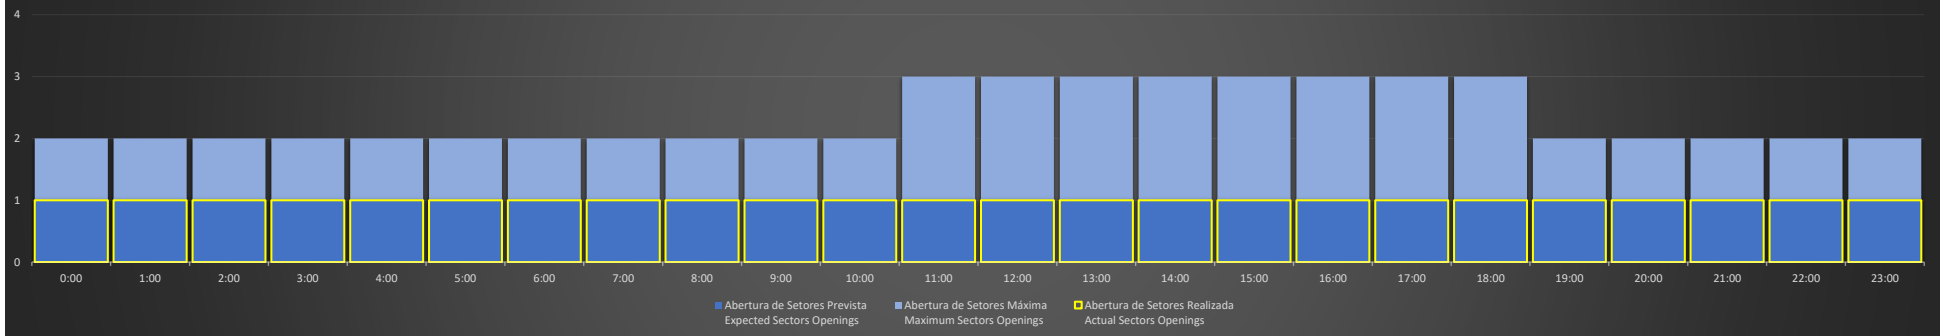

ACC-AZ Região MN - 25/01/2021

Abertura de Setores Diária Daily Sectors Openings

ACC-AZ Região BE - 25/01/2021

Abertura de Setores Diária Daily Sectors Openings

ACC-AZ Região PV - 25/01/2021

Abertura de Setores Diária Daily Sectors Openings

ACC-AZ Região MN - 26/01/2021

Abertura de Setores Diária Daily Sectors Openings

ACC-AZ Região BE - 26/01/2021

Abertura de Setores Diária Daily Sectors Openings

ACC-AZ Região PV - 26/01/2021

Abertura de Setores Diária Daily Sectors Openings