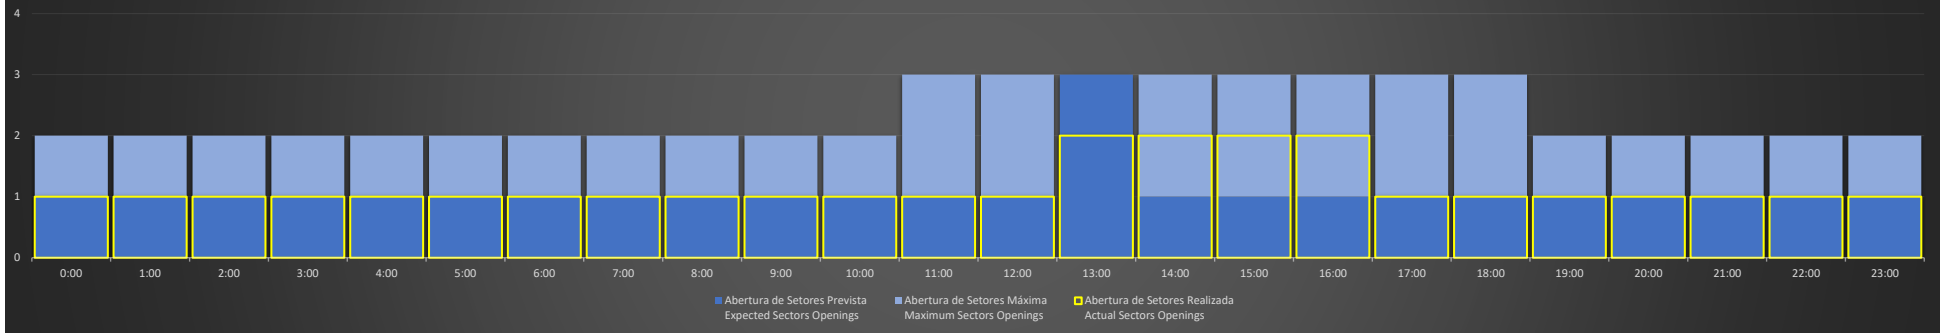

ACC-AZ Região MN - 25/01/2021

Abertura de Setores Diária Daily Sectors Openings

ACC-AZ Região BE - 25/01/2021

Abertura de Setores Diária Daily Sectors Openings

ACC-AZ Região PV - 25/01/2021

Abertura de Setores Diária Daily Sectors Openings

ACC-AZ Região MN - 26/01/2021

Abertura de Setores Diária Daily Sectors Openings

ACC-AZ Região BE - 26/01/2021

Abertura de Setores Diária Daily Sectors Openings

ACC-AZ Região PV - 26/01/2021

Abertura de Setores Diária Daily Sectors Openings