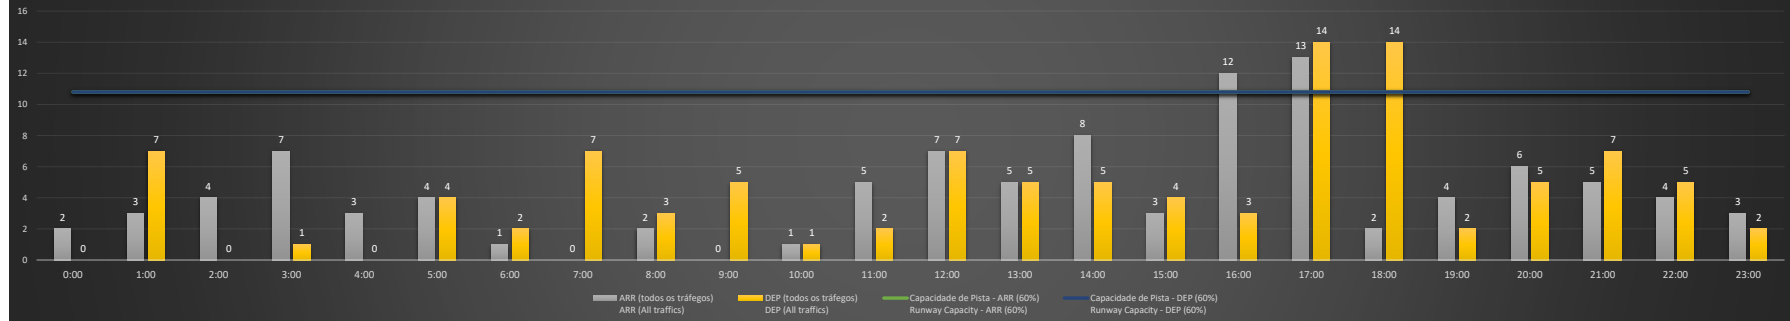

SBSV/SSA - 25/01/2021

Previsão de Demanda Diária - Intervalo de 60min (R60) - Todos os Tipos de Tráfego - UTC
Daily Demand Preview - 60min Interval (R60) - All Sorts of Traffic - UTC