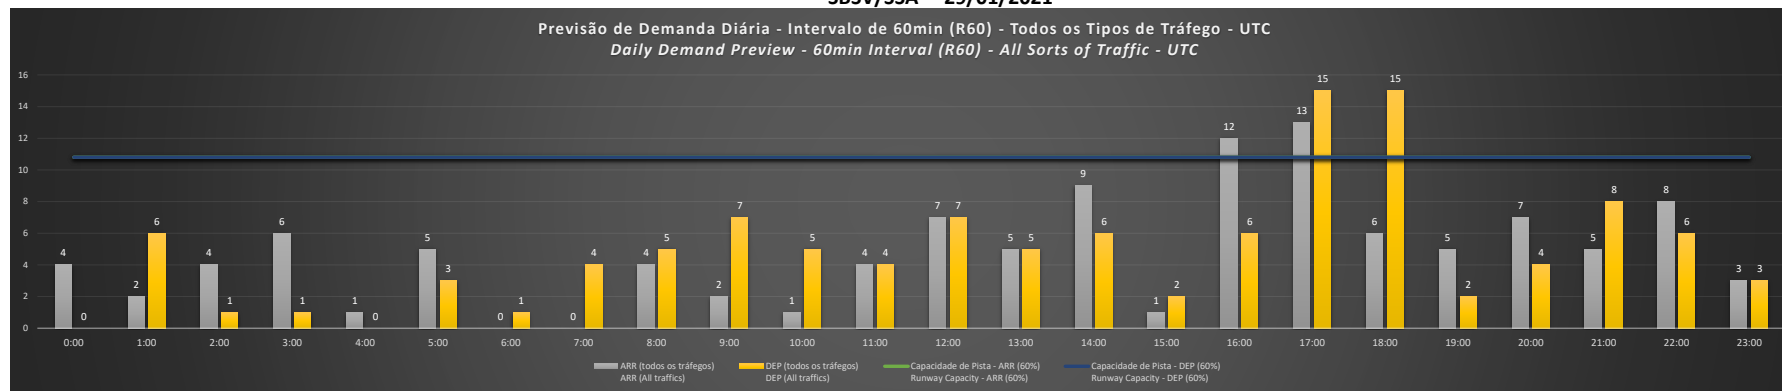

NR - Horário Não Recomendado para Inspeção em Voo
 Not Recommended Flight Inspection Schedule

D - Horário Recomendado para Inspeção em Voo (decolagem somente)
 Recommended Flight Inspection Schedule (departure only)

Previsão de Demanda Diária - Intervalo de 60min (R60) - Todos os Tipos de Tráfego - UTC
 Daily Demand Preview - 60min Interval (R60) - All Sorts of Traffic - UTC

SBSV/SSA - 26/01/2021

Previsão de Demanda Diária - Intervalo de 60min (R60) - Todos os Tipos de Tráfego - UTC
 Daily Demand Preview - 60min Interval (R60) - All Sorts of Traffic - UTC

SBSV/SSA - 27/01/2021

Previsão de Demanda Diária - Intervalo de 60min (R60) - Todos os Tipos de Tráfego - UTC
 Daily Demand Preview - 60min Interval (R60) - All Sorts of Traffic - UTC

SBSV/SSA - 28/01/2021

Previsão de Demanda Diária - Intervalo de 60min (R60) - Todos os Tipos de Tráfego - UTC
 Daily Demand Preview - 60min Interval (R60) - All Sorts of Traffic - UTC

SBSV/SSA - 29/01/2021

SBSV/SSA - 30/01/2021