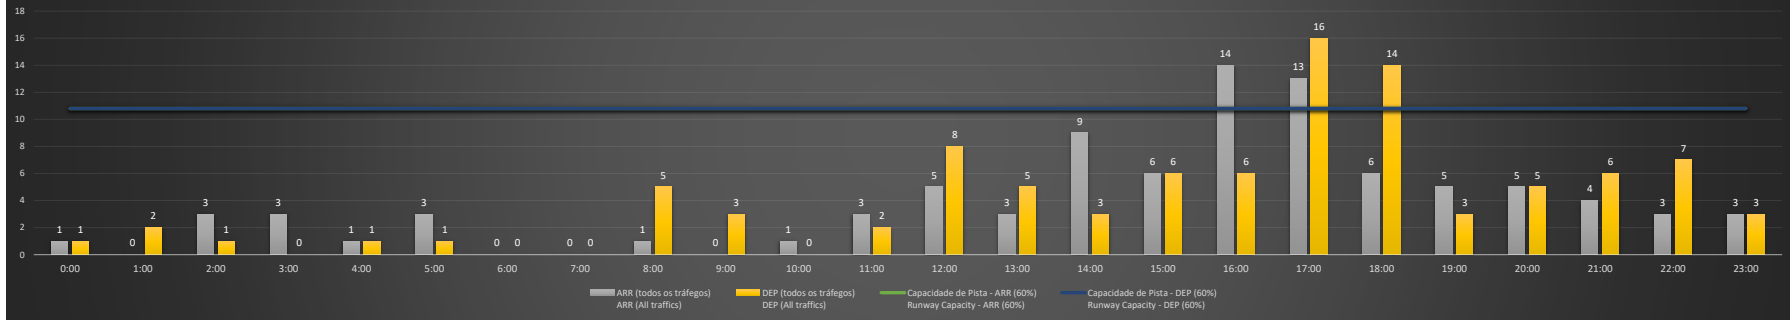

Visão Geral Semanal - Horários Recomendados para Inspeção em Voo

Weekly Overview - Recommended Flight Inspection Schedule

	0:00	1:00	2:00	3:00	4:00	5:00	6:00	7:00	8:00	9:00	10:00	11:00	12:00	13:00	14:00	15:00	16:00	17:00	18:00	19:00	20:00	21:00	22:00	23:00
24/01/2021	A/D	A/D	A/D	A/D	A/D	A/D	A/D	A/D	A/D	A/D	A/D	A/D	A/D	A/D	A/D	A/D	D	NR	A	A/D	A/D	A/D	A/D	A/D
25/01/2021	A/D	A/D	A/D	A/D	A/D	A/D	A/D	A/D	A/D	A/D	A/D	A/D	A/D	A/D	A/D	A/D	D	NR	A	A/D	A/D	A/D	A/D	A/D
26/01/2021	A/D	A/D	A/D	A/D	A/D	A/D	A/D	A/D	A/D	A/D	A/D	A/D	A/D	A/D	A/D	A/D	D	NR	A	A/D	A/D	A/D	A/D	A/D
27/01/2021	A/D	A/D	A/D	A/D	A/D	A/D	A/D	A/D	A/D	A/D	A/D	A/D	A/D	A/D	A/D	A/D	D	NR	A	A/D	D	A/D	A/D	A/D
28/01/2021	A/D	A/D	A/D	A/D	A/D	A/D	A/D	A/D	A/D	A/D	A/D	A/D	A/D	A/D	A/D	A/D	D	NR	A	A/D	A/D	A/D	A/D	A/D
29/01/2021	A/D	A/D	A/D	A/D	A/D	A/D	A/D	A/D	A/D	A/D	A/D	A/D	A/D	A/D	A/D	A/D	D	NR	A	A/D	A/D	A/D	A/D	A/D
30/01/2021	A/D	A/D	A/D	A/D	A/D	A/D	A/D	A/D	A/D	A/D	A/D	A/D	A/D	A/D	A/D	A/D	D	NR	A	D	A/D	A/D	A/D	A/D

A - Horário Recomendado para Inspeção em Voo (aproximação somente)
Recommended Flight Inspection Schedule (approach only)

NR - Horário Não Recomendado para Inspeção em Voo
Not Recommended Flight Inspection Schedule

D - Horário Recomendado para Inspeção em Voo (decolagem somente)
Recommended Flight Inspection Schedule (departure only)

SBSV/SSA - 24/01/2021

Previsão de Demanda Diária - Intervalo de 60min (R60) - Todos os Tipos de Tráfego - UTC
Daily Demand Preview - 60min Interval (R60) - All Sorts of Traffic - UTC