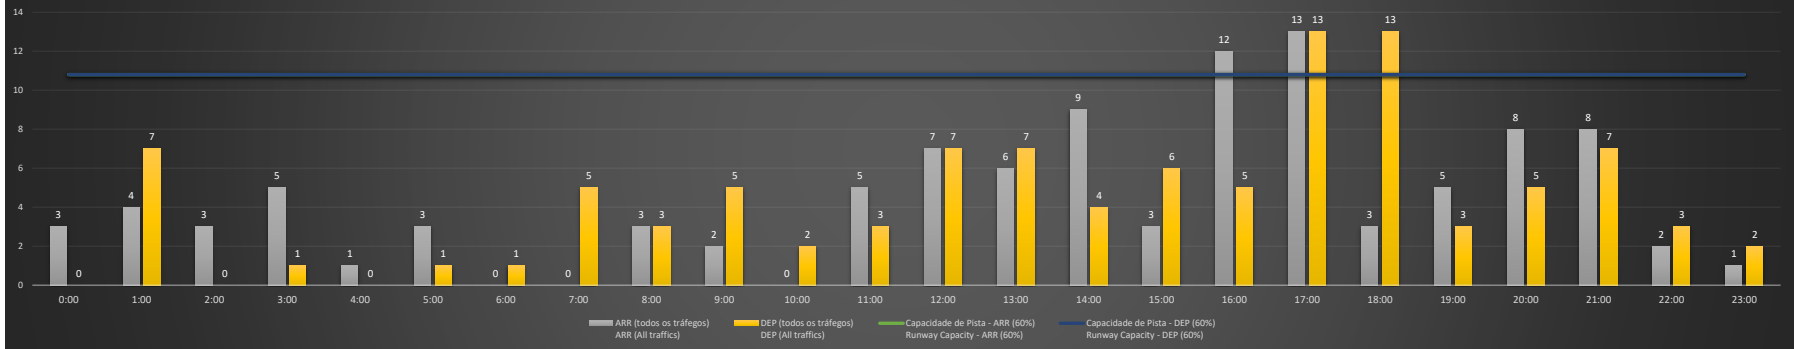

Previsão de Demanda Diária - Intervalo de 60min (R60) - Todos os Tipos de Tráfego - UTC
 Daily Demand Preview - 60min Interval (R60) - All Sorts of Traffic - UTC

SBSV/SSA - 26/01/2021

Previsão de Demanda Diária - Intervalo de 60min (R60) - Todos os Tipos de Tráfego - UTC
 Daily Demand Preview - 60min Interval (R60) - All Sorts of Traffic - UTC

SBSV/SSA - 27/01/2021

Previsão de Demanda Diária - Intervalo de 60min (R60) - Todos os Tipos de Tráfego - UTC
 Daily Demand Preview - 60min Interval (R60) - All Sorts of Traffic - UTC

SBSV/SSA - 28/01/2021

Previsão de Demanda Diária - Intervalo de 60min (R60) - Todos os Tipos de Tráfego - UTC
 Daily Demand Preview - 60min Interval (R60) - All Sorts of Traffic - UTC

SBSV/SSA - 29/01/2021

SBSV/SSA - 30/01/2021