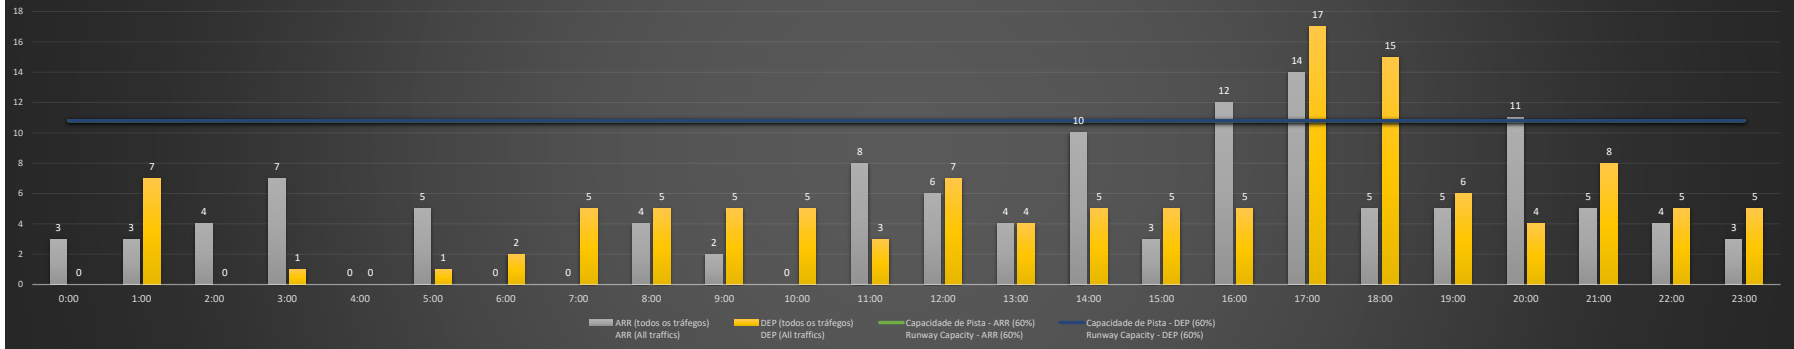

Previsão de Demanda Diária - Intervalo de 60min (R60) - Todos os Tipos de Tráfego - UTC
 Daily Demand Preview - 60min Interval (R60) - All Sorts of Traffic - UTC

SBSV/SSA - 26/01/2021

Previsão de Demanda Diária - Intervalo de 60min (R60) - Todos os Tipos de Tráfego - UTC
 Daily Demand Preview - 60min Interval (R60) - All Sorts of Traffic - UTC

SBSV/SSA - 27/01/2021

Previsão de Demanda Diária - Intervalo de 60min (R60) - Todos os Tipos de Tráfego - UTC
 Daily Demand Preview - 60min Interval (R60) - All Sorts of Traffic - UTC

SBSV/SSA - 28/01/2021