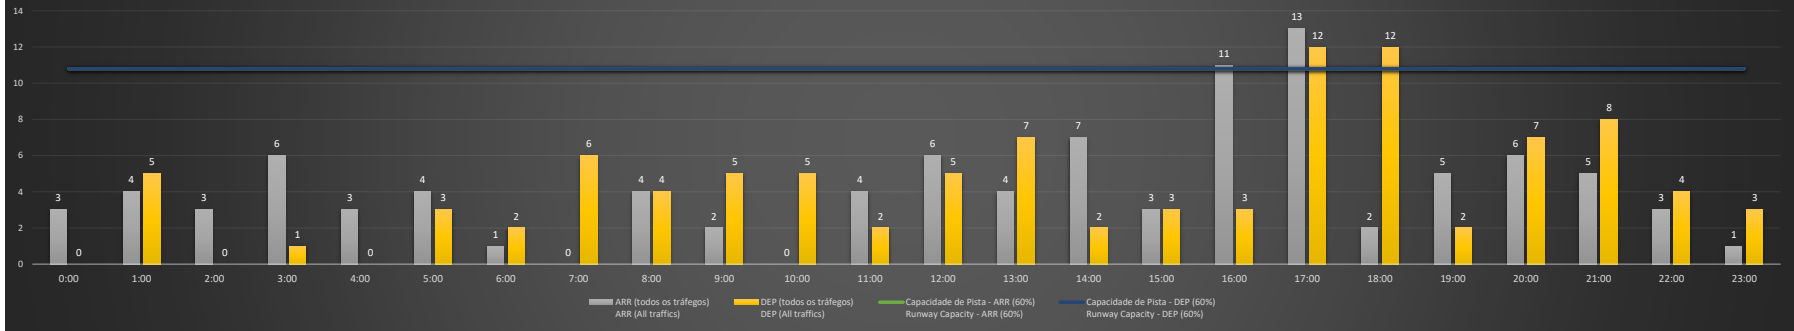

NR - Horário Não Recomendado para Inspeção em Voo
 Not Recommended Flight Inspection Schedule

D - Horário Recomendado para Inspeção em Voo (decolagem somente)
 Recommended Flight Inspection Schedule (departure only)

SBSV/SSA - 24/01/2021

Previsão de Demanda Diária - Intervalo de 60min (R60) - Todos os Tipos de Tráfego - UTC
 Daily Demand Preview - 60min Interval (R60) - All Sorts of Traffic - UTC

SBSV/SSA - 25/01/2021

Previsão de Demanda Diária - Intervalo de 60min (R60) - Todos os Tipos de Tráfego - UTC
 Daily Demand Preview - 60min Interval (R60) - All Sorts of Traffic - UTC

SBSV/SSA - 26/01/2021

Previsão de Demanda Diária - Intervalo de 60min (R60) - Todos os Tipos de Tráfego - UTC
 Daily Demand Preview - 60min Interval (R60) - All Sorts of Traffic - UTC

SBSV/SSA - 27/01/2021

Previsão de Demanda Diária - Intervalo de 60min (R60) - Todos os Tipos de Tráfego - UTC
 Daily Demand Preview - 60min Interval (R60) - All Sorts of Traffic - UTC

SBSV/SSA - 28/01/2021