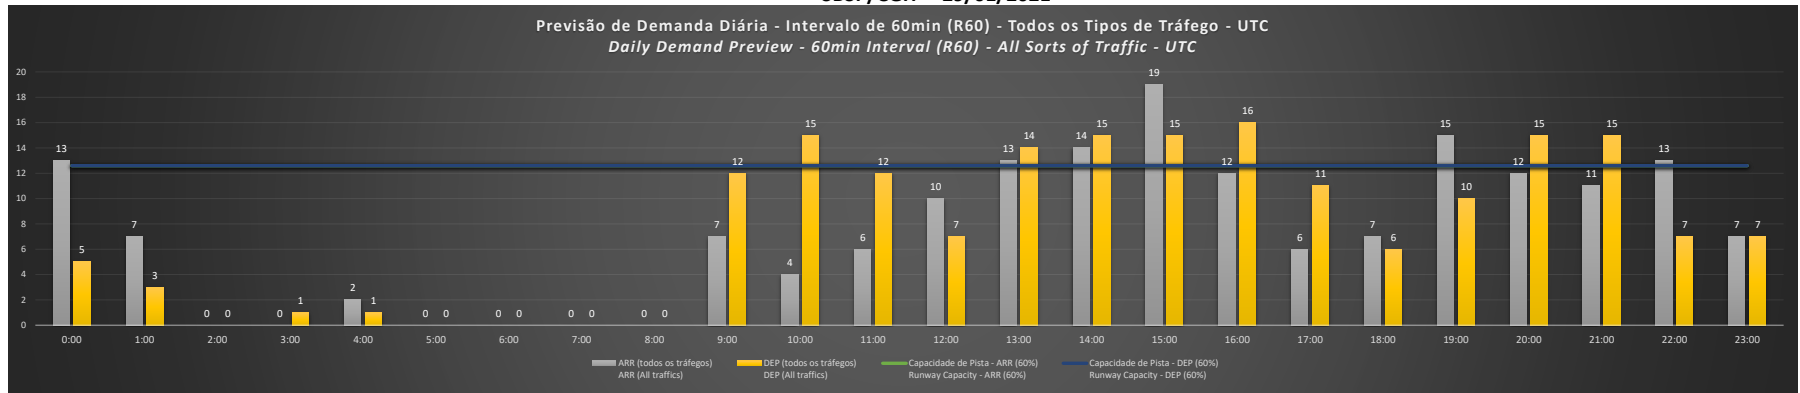

SBSP/CGH - 29/01/2021