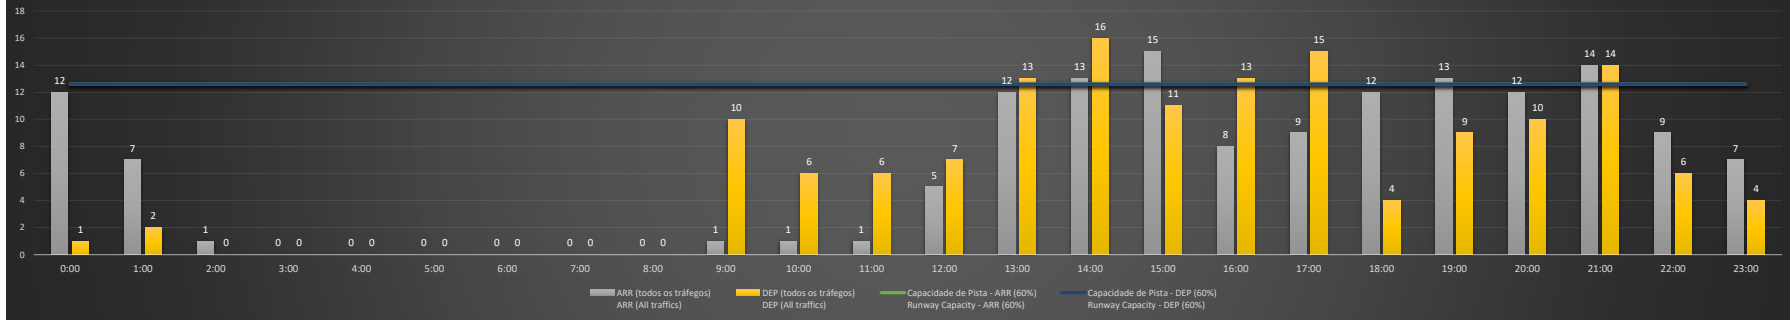

Weekly Overview - Recommended Flight Inspection Schedule

	0:00	1:00	2:00	3:00	4:00	5:00	6:00	7:00	8:00	9:00	10:00	11:00	12:00	13:00	14:00	15:00	16:00	17:00	18:00	19:00	20:00	21:00	22:00	23:00
24/01/2021	A/D	A/D	A/D	A/D	A/D	A/D	A/D	A/D	A/D	A/D	A/D	A/D	A/D	A	NR	D	A	A	A/D	D	A/D	NR	A/D	A/D
25/01/2021	A/D	D	A/D	A/D	A/D	A/D	A/D	A/D	A/D	A	A	A	D	NR	NR	NR	NR	A	A/D	A/D	D	A	A/D	A/D
26/01/2021	D	A/D	A/D	A/D	A/D	A/D	A/D	A/D	A/D	A	A	A	D	NR	NR	D	NR	A	A/D	A/D	D	NR	D	A/D
27/01/2021	A/D	A/D	A/D	A/D	A/D	A/D	A/D	A/D	A/D	A	A	A	NR	NR	NR	D	A/D	A	A/D	NR	NR	A/D	A/D	A/D
28/01/2021	D	A/D	A/D	A/D	A/D	A/D	A/D	A/D	A/D	A/D	A	A	NR	D	A	NR	A	A/D	A/D	D	NR	NR	A/D	A/D
29/01/2021	D	A/D	A/D	A/D	A/D	A/D	A/D	A/D	A/D	A/D	A	A/D	A/D	NR	NR	NR	A	A/D	A/D	D	A	A	D	A/D
30/01/2021	D	A/D	A/D	A/D	A/D	A/D	A/D	A/D	A/D	A	A/D	A/D	A/D	A/D	A	D	A/D	A/D	A/D	A/D	A/D	A/D	A/D	A/D

A/D - Horário Recomendado para Inspeção em Voo (aproximação e decolagem)
Recommended Flight Inspection Schedule (approach and departure)

A - Horário Recomendado para Inspeção em Voo (aproximação somente)
Recommended Flight Inspection Schedule (approach only)

NR - Horário Não Recomendado para Inspeção em Voo
Not Recommended Flight Inspection Schedule

D - Horário Recomendado para Inspeção em Voo (decolagem somente)
Recommended Flight Inspection Schedule (departure only)

SBSP/CGH - 24/01/2021

Previsão de Demanda Diária - Intervalo de 60min (R60) - Todos os Tipos de Tráfego - UTC
Daily Demand Preview - 60min Interval (R60) - All Sorts of Traffic - UTC