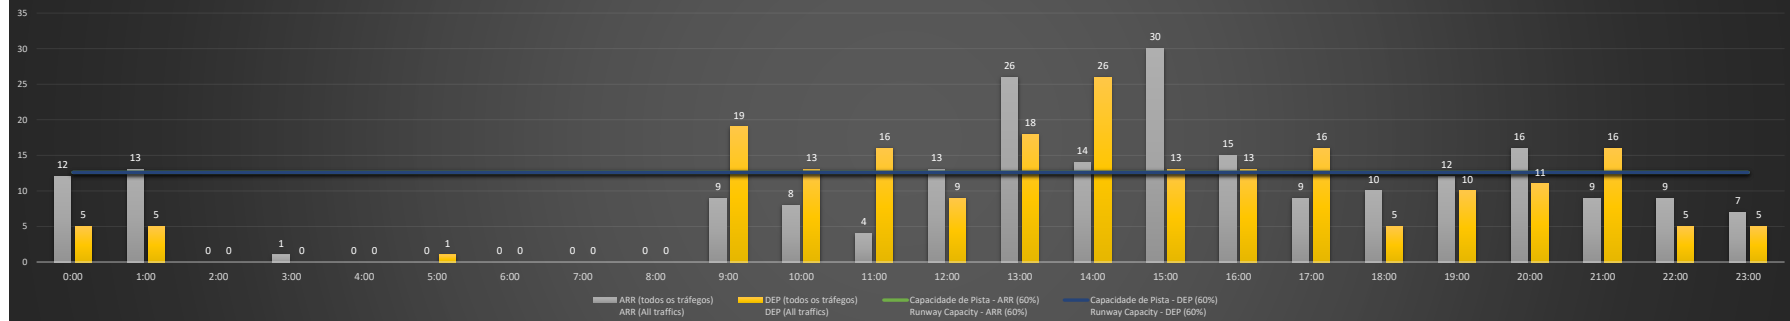

A/D - Horário Recomendado para Inspeção em Voo (aproximação e decolagem)
 Recommended Flight Inspection Schedule (approach and departure)

A - Horário Recomendado para Inspeção em Voo (aproximação somente)
 Recommended Flight Inspection Schedule (approach only)

NR - Horário Não Recomendado para Inspeção em Voo
 Not Recommended Flight Inspection Schedule

D - Horário Recomendado para Inspeção em Voo (decolagem somente)
 Recommended Flight Inspection Schedule (departure only)

SBSP/CGH - 24/01/2021

Previsão de Demanda Diária - Intervalo de 60min (R60) - Todos os Tipos de Tráfego - UTC
 Daily Demand Preview - 60min Interval (R60) - All Sorts of Traffic - UTC

SBSP/CGH - 25/01/2021

Previsão de Demanda Diária - Intervalo de 60min (R60) - Todos os Tipos de Tráfego - UTC
 Daily Demand Preview - 60min Interval (R60) - All Sorts of Traffic - UTC

SBSP/CGH - 26/01/2021

SBSP/CGH - 27/01/2021