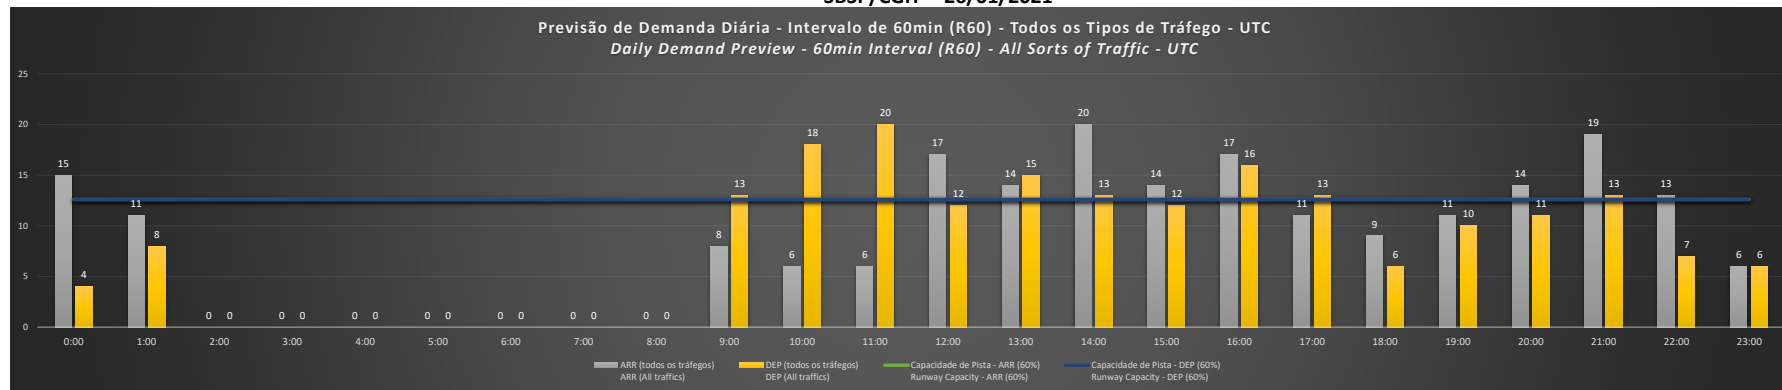

NR - Horário Não Recomendado para Inspeção em Voo
 Not Recommended Flight Inspection Schedule

D - Horário Recomendado para Inspeção em Voo (decolagem somente)
 Recommended Flight Inspection Schedule (departure only)

SBSP/CGH - 24/01/2021

Previsão de Demanda Diária - Intervalo de 60min (R60) - Todos os Tipos de Tráfego - UTC
 Daily Demand Preview - 60min Interval (R60) - All Sorts of Traffic - UTC

SBSP/CGH - 25/01/2021

Previsão de Demanda Diária - Intervalo de 60min (R60) - Todos os Tipos de Tráfego - UTC
 Daily Demand Preview - 60min Interval (R60) - All Sorts of Traffic - UTC

SBSP/CGH - 26/01/2021

SBSP/CGH - 27/01/2021