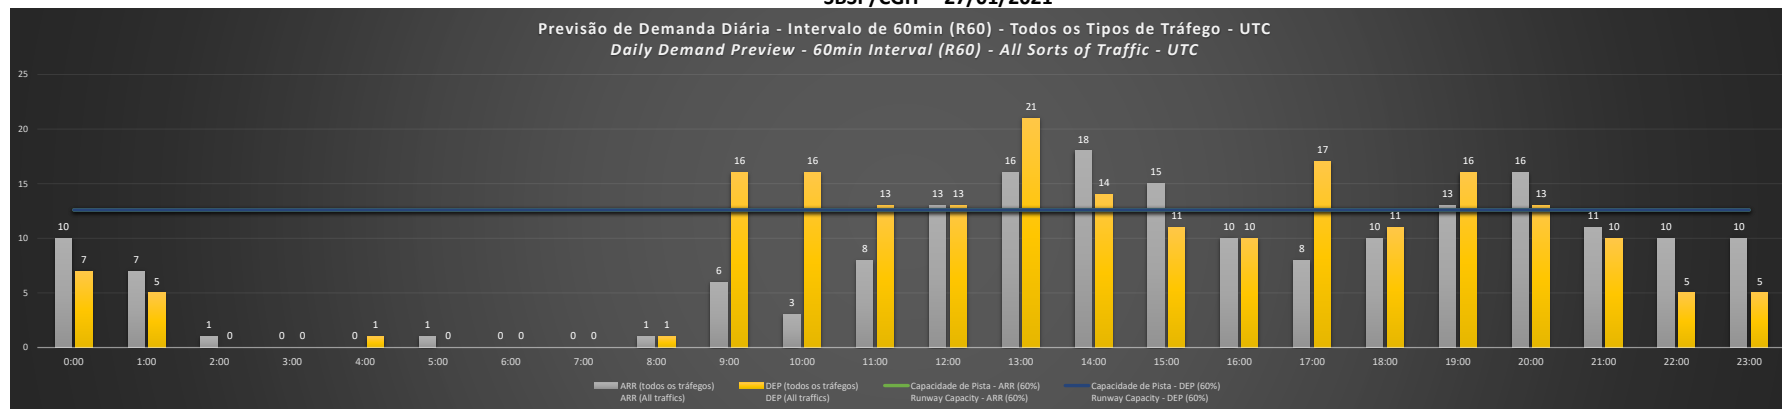

NR - Horário Não Recomendado para Inspeção em Voo
 Not Recommended Flight Inspection Schedule

D - Horário Recomendado para Inspeção em Voo (decolagem somente)
 Recommended Flight Inspection Schedule (departure only)

Previsão de Demanda Diária - Intervalo de 60min (R60) - Todos os Tipos de Tráfego - UTC
 Daily Demand Preview - 60min Interval (R60) - All Sorts of Traffic - UTC

SBSP/CGH - 26/01/2021

SBSP/CGH - 27/01/2021