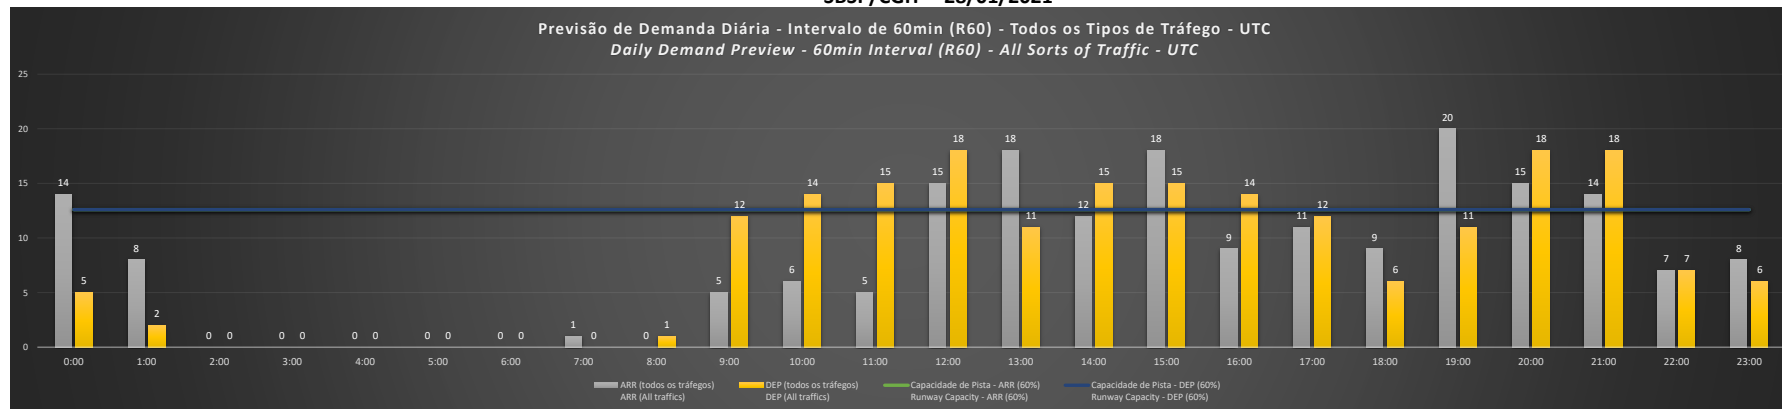

SBSP/CGH - 28/01/2021