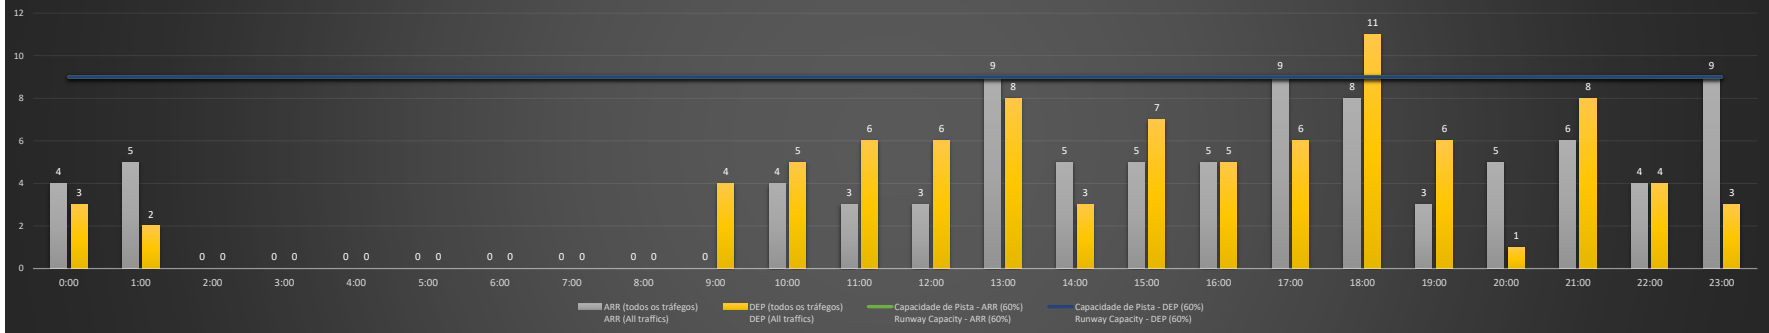

A/D - Horário Recomendado para Inspeção em Voo (aproximação e decolagem)
 Recommended Flight Inspection Schedule (approach and departure)

A - Horário Recomendado para Inspeção em Voo (aproximação somente)
 Recommended Flight Inspection Schedule (approach only)

NR - Horário Não Recomendado para Inspeção em Voo
 Not Recommended Flight Inspection Schedule

D - Horário Recomendado para Inspeção em Voo (decolagem somente)
 Recommended Flight Inspection Schedule (departure only)

SBRJ/SDU - 24/01/2021

Previsão de Demanda Diária - Intervalo de 60min (R60) - Todos os Tipos de Tráfego - UTC
 Daily Demand Preview - 60min Interval (R60) - All Sorts of Traffic - UTC

SBRJ/SDU - 25/01/2021

Previsão de Demanda Diária - Intervalo de 60min (R60) - Todos os Tipos de Tráfego - UTC
 Daily Demand Preview - 60min Interval (R60) - All Sorts of Traffic - UTC

SBRJ/SDU - 26/01/2021

SBRJ/SDU - 27/01/2021