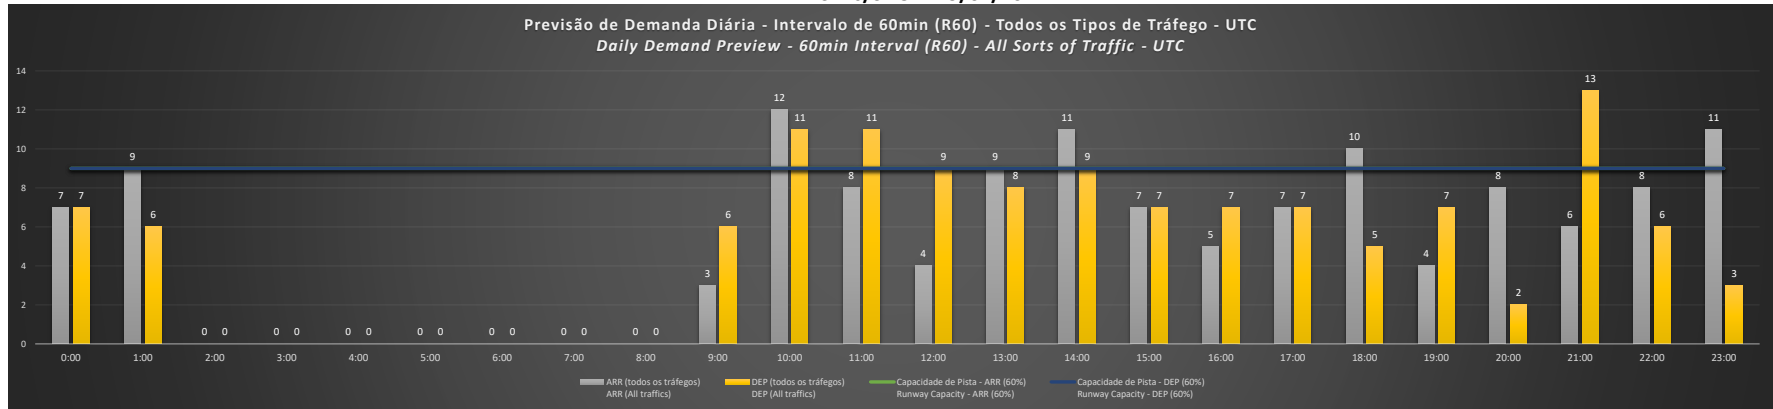

SBRJ/SDU - 29/01/2021