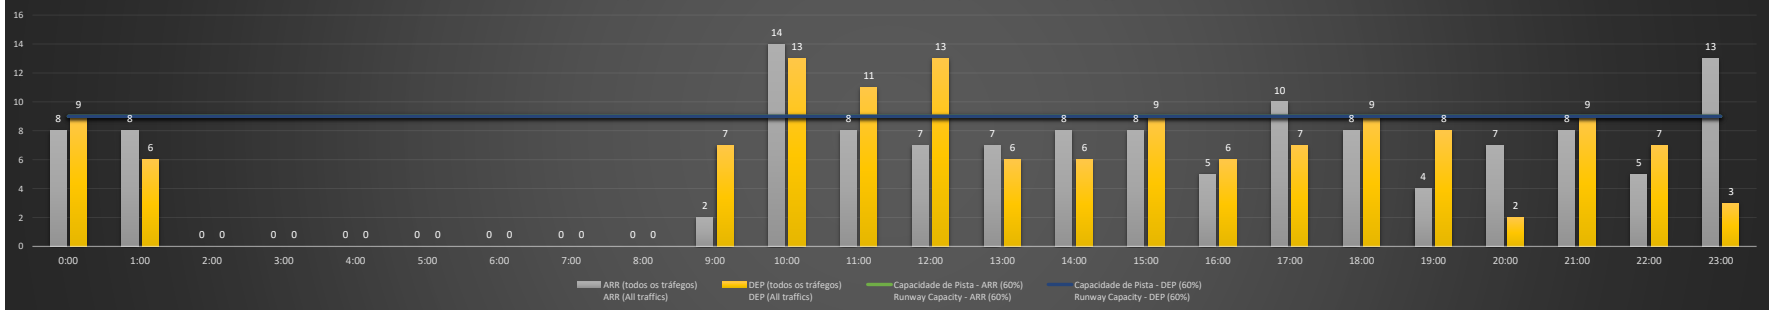

A/D - Horário Recomendado para Inspeção em Voo (aproximação e decolagem)
 Recommended Flight Inspection Schedule (approach and departure)

A - Horário Recomendado para Inspeção em Voo (aproximação somente)
 Recommended Flight Inspection Schedule (approach only)

NR - Horário Não Recomendado para Inspeção em Voo
 Not Recommended Flight Inspection Schedule

D - Horário Recomendado para Inspeção em Voo (decolagem somente)
 Recommended Flight Inspection Schedule (departure only)

SBRJ/SDU - 24/01/2021

Previsão de Demanda Diária - Intervalo de 60min (R60) - Todos os Tipos de Tráfego - UTC
 Daily Demand Preview - 60min Interval (R60) - All Sorts of Traffic - UTC

SBRJ/SDU - 25/01/2021

Previsão de Demanda Diária - Intervalo de 60min (R60) - Todos os Tipos de Tráfego - UTC
 Daily Demand Preview - 60min Interval (R60) - All Sorts of Traffic - UTC

SBRJ/SDU - 26/01/2021

SBRJ/SDU - 27/01/2021