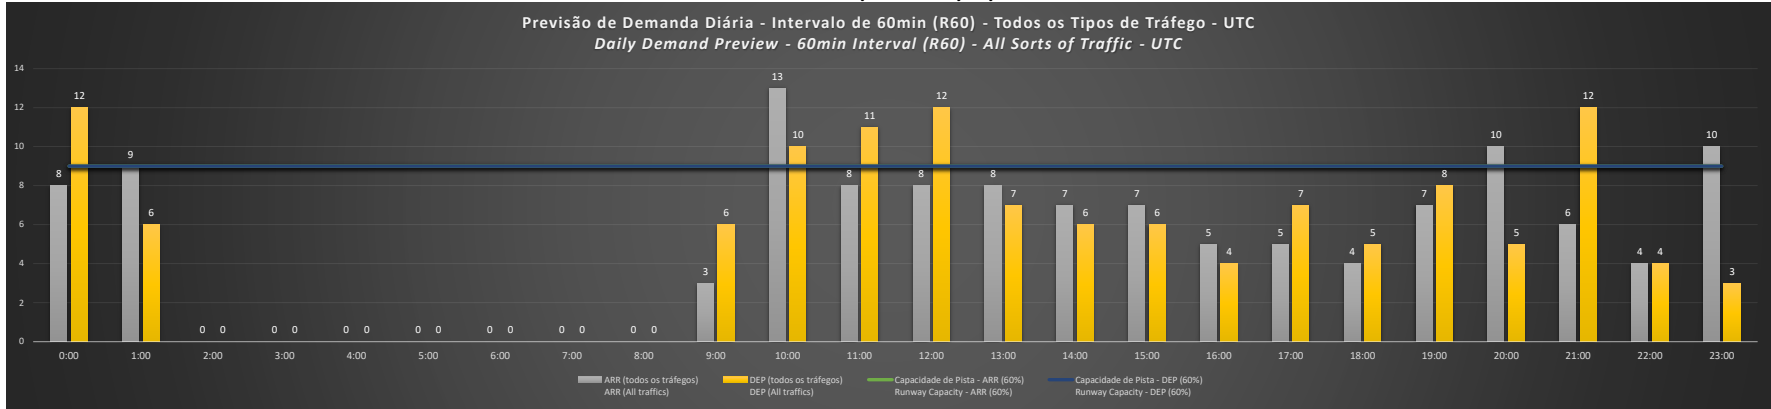

NR - Horário Não Recomendado para Inspeção em Voo
 Not Recommended Flight Inspection Schedule

D - Horário Recomendado para Inspeção em Voo (decolagem somente)
 Recommended Flight Inspection Schedule (departure only)

SBRJ/SDU - 24/01/2021

Previsão de Demanda Diária - Intervalo de 60min (R60) - Todos os Tipos de Tráfego - UTC
 Daily Demand Preview - 60min Interval (R60) - All Sorts of Traffic - UTC

SBRJ/SDU - 25/01/2021

Previsão de Demanda Diária - Intervalo de 60min (R60) - Todos os Tipos de Tráfego - UTC
 Daily Demand Preview - 60min Interval (R60) - All Sorts of Traffic - UTC

SBRJ/SDU - 26/01/2021

SBRJ/SDU - 27/01/2021