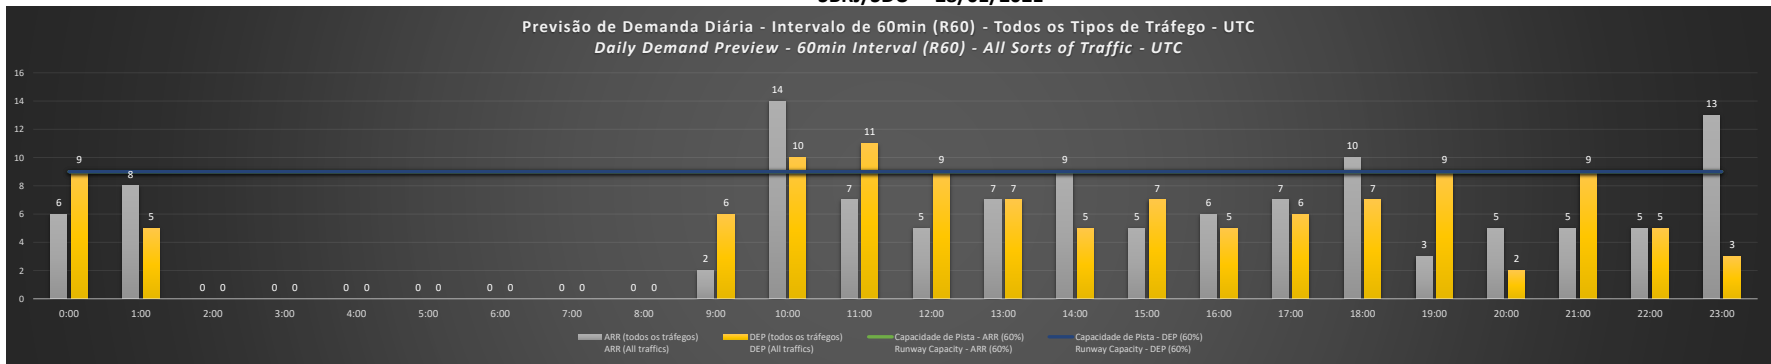

SBRJ/SDU - 28/01/2021