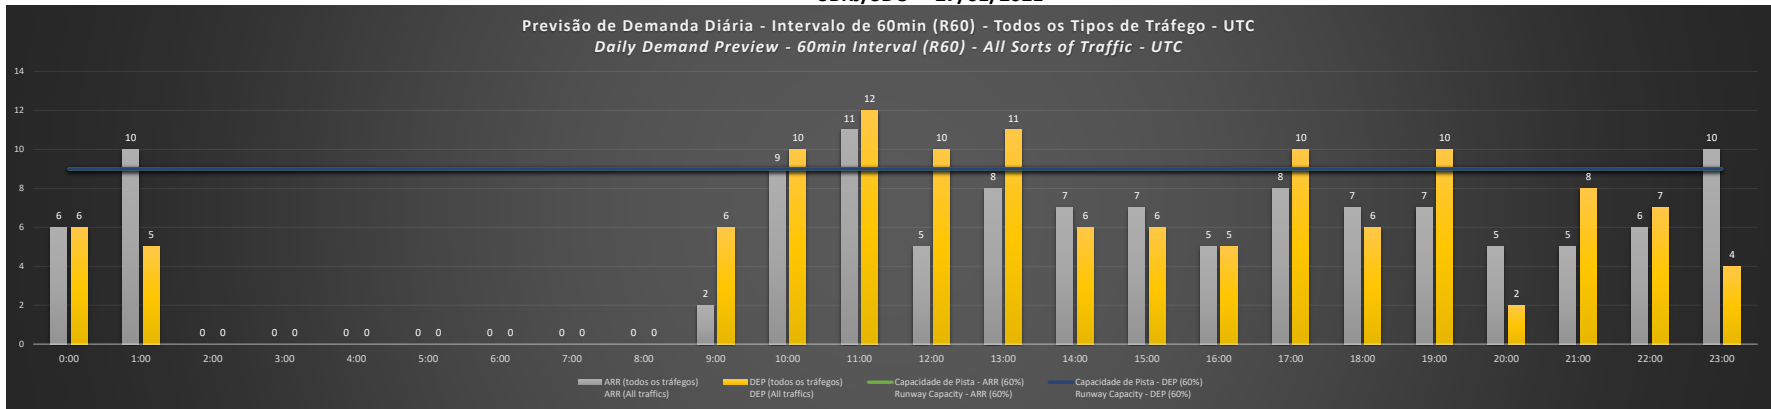

A/D - Horário Recomendado para Inspeção em Voo (aproximação e decolagem)
 Recommended Flight Inspection Schedule (approach and departure)

A - Horário Recomendado para Inspeção em Voo (aproximação somente)
 Recommended Flight Inspection Schedule (approach only)

NR - Horário Não Recomendado para Inspeção em Voo
 Not Recommended Flight Inspection Schedule

D - Horário Recomendado para Inspeção em Voo (decolagem somente)
 Recommended Flight Inspection Schedule (departure only)

SBRJ/SDU - 24/01/2021

Previsão de Demanda Diária - Intervalo de 60min (R60) - Todos os Tipos de Tráfego - UTC
 Daily Demand Preview - 60min Interval (R60) - All Sorts of Traffic - UTC

SBRJ/SDU - 25/01/2021

Previsão de Demanda Diária - Intervalo de 60min (R60) - Todos os Tipos de Tráfego - UTC
 Daily Demand Preview - 60min Interval (R60) - All Sorts of Traffic - UTC

SBRJ/SDU - 26/01/2021

SBRJ/SDU - 27/01/2021