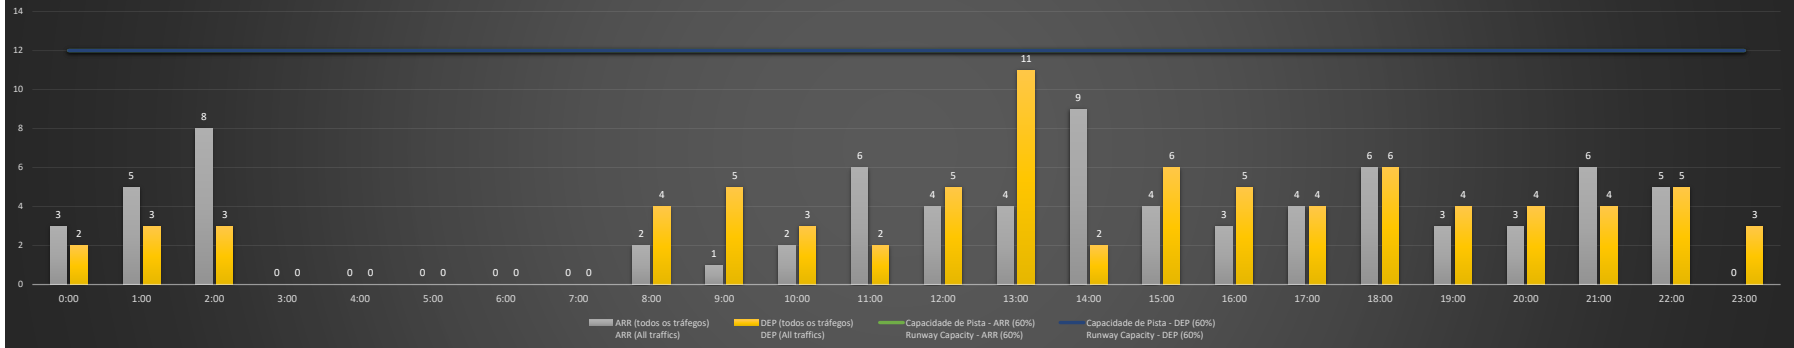

Previsão de Demanda Diária - Intervalo de 60min (R60) - Todos os Tipos de Tráfego - UTC
 Daily Demand Preview - 60min Interval (R60) - All Sorts of Traffic - UTC

SBPA/POA - 26/01/2021

Previsão de Demanda Diária - Intervalo de 60min (R60) - Todos os Tipos de Tráfego - UTC
 Daily Demand Preview - 60min Interval (R60) - All Sorts of Traffic - UTC

SBPA/POA - 27/01/2021

Previsão de Demanda Diária - Intervalo de 60min (R60) - Todos os Tipos de Tráfego - UTC
 Daily Demand Preview - 60min Interval (R60) - All Sorts of Traffic - UTC

SBPA/POA - 28/01/2021

Previsão de Demanda Diária - Intervalo de 60min (R60) - Todos os Tipos de Tráfego - UTC
 Daily Demand Preview - 60min Interval (R60) - All Sorts of Traffic - UTC

SBPA/POA - 29/01/2021

SBPA/POA - 30/01/2021