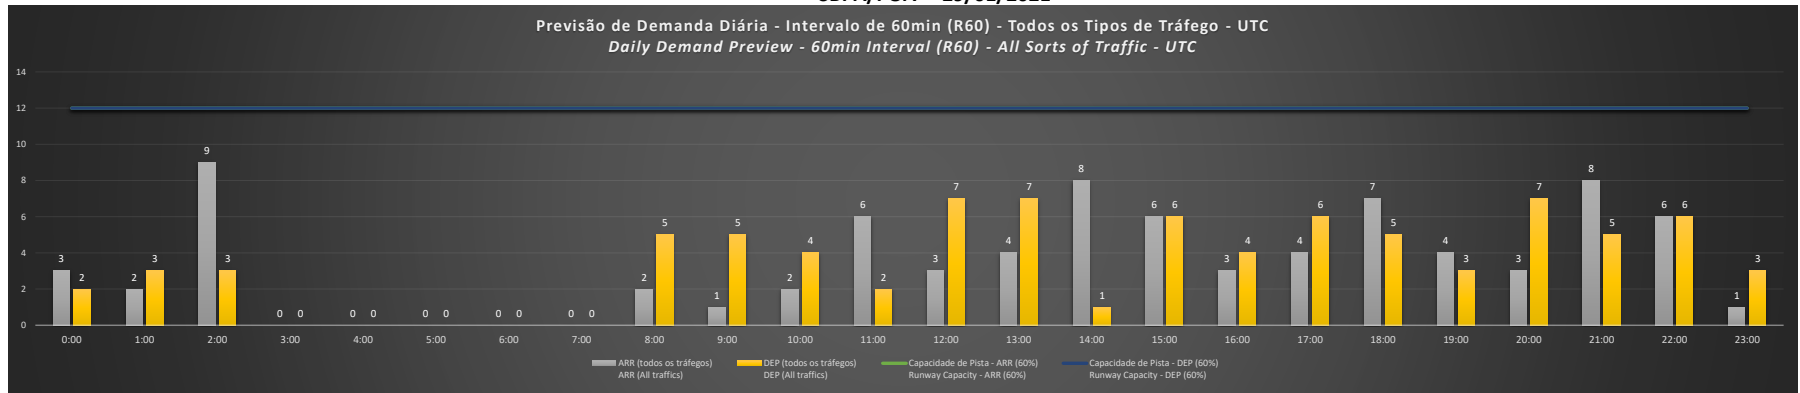

SBPA/POA - 27/01/2021

Previsão de Demanda Diária - Intervalo de 60min (R60) - Todos os Tipos de Tráfego - UTC
 Daily Demand Preview - 60min Interval (R60) - All Sorts of Traffic - UTC

SBPA/POA - 28/01/2021

Previsão de Demanda Diária - Intervalo de 60min (R60) - Todos os Tipos de Tráfego - UTC
 Daily Demand Preview - 60min Interval (R60) - All Sorts of Traffic - UTC

SBPA/POA - 29/01/2021

SBPA/POA - 30/01/2021