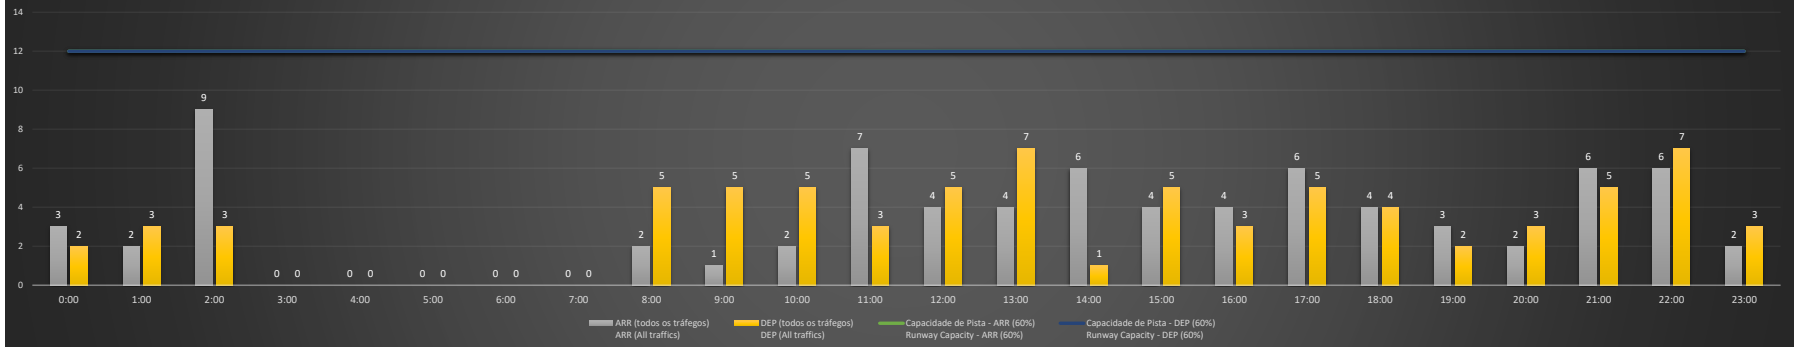

Previsão de Demanda Diária - Intervalo de 60min (R60) - Todos os Tipos de Tráfego - UTC
 Daily Demand Preview - 60min Interval (R60) - All Sorts of Traffic - UTC

SBPA/POA - 26/01/2021

Previsão de Demanda Diária - Intervalo de 60min (R60) - Todos os Tipos de Tráfego - UTC
 Daily Demand Preview - 60min Interval (R60) - All Sorts of Traffic - UTC

SBPA/POA - 27/01/2021

Previsão de Demanda Diária - Intervalo de 60min (R60) - Todos os Tipos de Tráfego - UTC
 Daily Demand Preview - 60min Interval (R60) - All Sorts of Traffic - UTC

SBPA/POA - 28/01/2021

Previsão de Demanda Diária - Intervalo de 60min (R60) - Todos os Tipos de Tráfego - UTC
 Daily Demand Preview - 60min Interval (R60) - All Sorts of Traffic - UTC

SBPA/POA - 29/01/2021

SBPA/POA - 30/01/2021