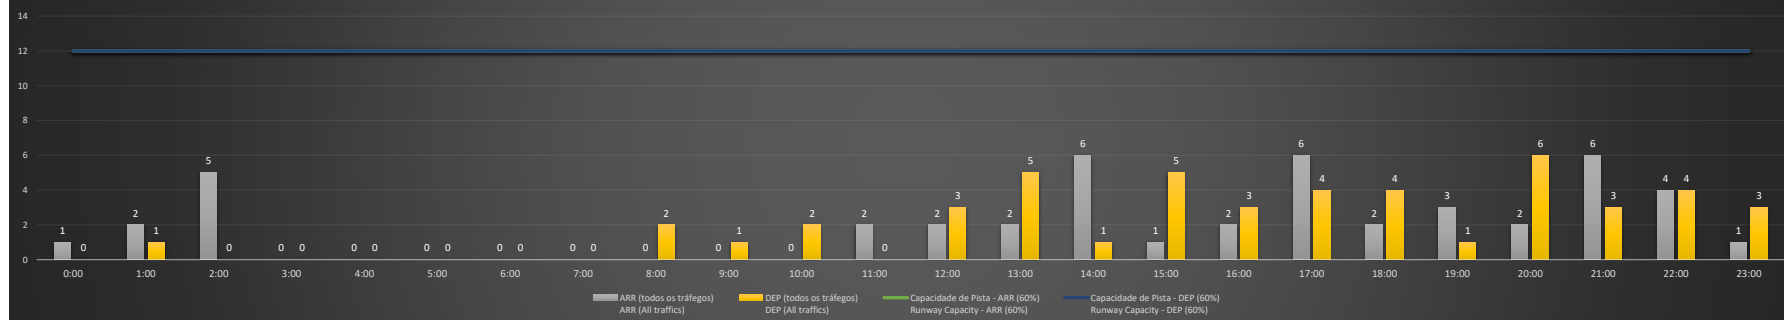

Weekly Overview - Recommended Flight Inspection Schedule

	0:00	1:00	2:00	3:00	4:00	5:00	6:00	7:00	8:00	9:00	10:00	11:00	12:00	13:00	14:00	15:00	16:00	17:00	18:00	19:00	20:00	21:00	22:00	23:00
24/01/2021	A/D	A/D	A/D	A/D	A/D	A/D	A/D	A/D	A/D	A/D	A/D	A/D	A/D	A/D	A/D	A/D	A/D	A/D	A/D	A/D	A/D	A/D	A/D	A/D
25/01/2021	A/D	A/D	A/D	A/D	A/D	A/D	A/D	A/D	A/D	A/D	A/D	A/D	A/D	A/D	A/D	A/D	A/D	A/D	A/D	A/D	A/D	A/D	A/D	A/D
26/01/2021	A/D	A/D	A/D	A/D	A/D	A/D	A/D	A/D	A/D	A/D	A/D	A/D	A/D	A/D	A/D	A/D	A/D	A/D	A/D	A/D	A/D	A/D	A/D	A/D
27/01/2021	A/D	A/D	A/D	A/D	A/D	A/D	A/D	A/D	A/D	A/D	A/D	A/D	A/D	A/D	A/D	A/D	A/D	A/D	A/D	A/D	A/D	A/D	A/D	A/D
28/01/2021	A/D	A/D	A/D	A/D	A/D	A/D	A/D	A/D	A/D	A/D	A/D	A/D	A/D	A/D	A/D	A/D	A/D	A/D	A/D	A/D	A/D	A/D	A/D	A/D
29/01/2021	A/D	A/D	A/D	A/D	A/D	A/D	A/D	A/D	A/D	A/D	A/D	A/D	A/D	A/D	A/D	A/D	A/D	A/D	A/D	A/D	A/D	A/D	A/D	A/D
30/01/2021	A/D	A/D	A/D	A/D	A/D	A/D	A/D	A/D	A/D	A/D	A/D	A/D	A/D	A/D	A/D	A/D	A/D	A/D	A/D	A/D	A/D	A/D	A/D	A/D

A - Horário Recomendado para Inspeção em Voo (aproximação somente)
Recommended Flight Inspection Schedule (approach only)

NR - Horário Não Recomendado para Inspeção em Voo
Not Recommended Flight Inspection Schedule

D - Horário Recomendado para Inspeção em Voo (decolagem somente)
Recommended Flight Inspection Schedule (departure only)

SBPA/POA - 24/01/2021

Previsão de Demanda Diária - Intervalo de 60min (R60) - Todos os Tipos de Tráfego - UTC
Daily Demand Preview - 60min Interval (R60) - All Sorts of Traffic - UTC