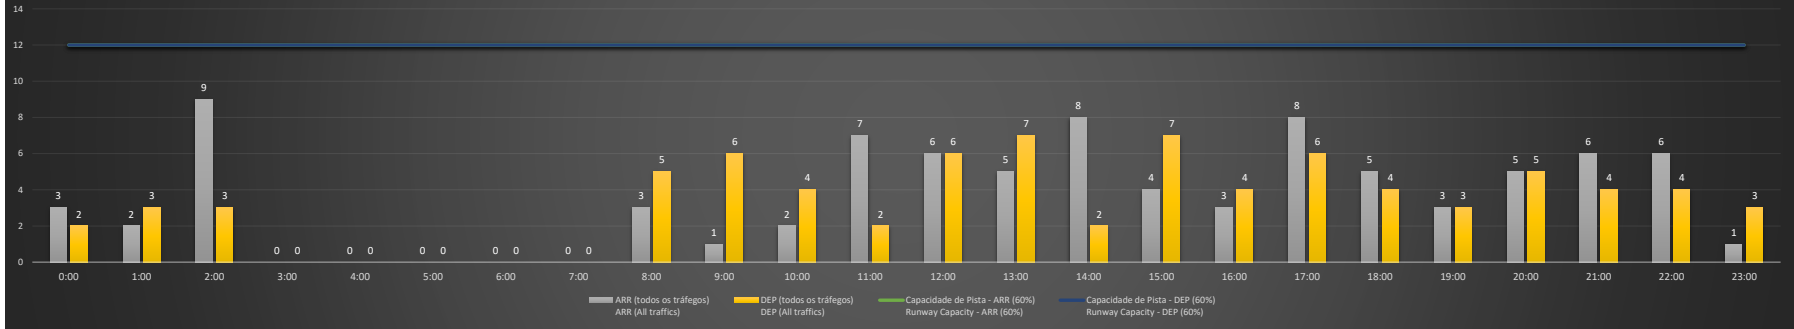

NR - Horário Não Recomendado para Inspeção em Voo
 Not Recommended Flight Inspection Schedule

D - Horário Recomendado para Inspeção em Voo (decolagem somente)
 Recommended Flight Inspection Schedule (departure only)

SBPA/POA - 24/01/2021

Previsão de Demanda Diária - Intervalo de 60min (R60) - Todos os Tipos de Tráfego - UTC
 Daily Demand Preview - 60min Interval (R60) - All Sorts of Traffic - UTC

SBPA/POA - 25/01/2021

Previsão de Demanda Diária - Intervalo de 60min (R60) - Todos os Tipos de Tráfego - UTC
 Daily Demand Preview - 60min Interval (R60) - All Sorts of Traffic - UTC

SBPA/POA - 26/01/2021

Previsão de Demanda Diária - Intervalo de 60min (R60) - Todos os Tipos de Tráfego - UTC
 Daily Demand Preview - 60min Interval (R60) - All Sorts of Traffic - UTC

SBPA/POA - 27/01/2021

Previsão de Demanda Diária - Intervalo de 60min (R60) - Todos os Tipos de Tráfego - UTC
 Daily Demand Preview - 60min Interval (R60) - All Sorts of Traffic - UTC

SBPA/POA - 28/01/2021