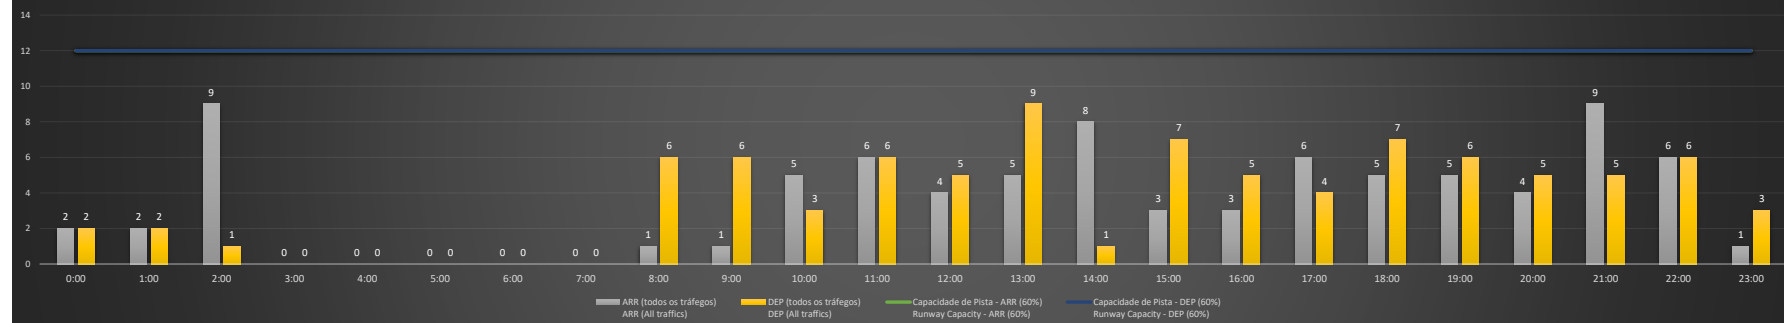

SBPA/POA - 25/01/2021

Previsão de Demanda Diária - Intervalo de 60min (R60) - Todos os Tipos de Tráfego - UTC
Daily Demand Preview - 60min Interval (R60) - All Sorts of Traffic - UTC