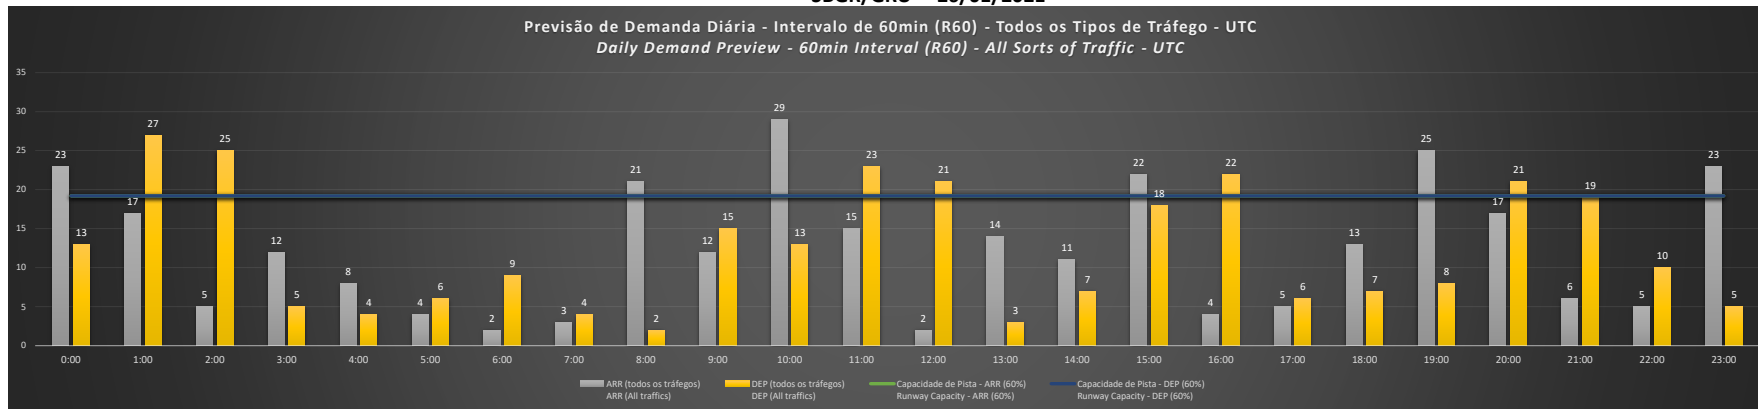

NR - Horário Não Recomendado para Inspeção em Voo
 Not Recommended Flight Inspection Schedule

D - Horário Recomendado para Inspeção em Voo (decolagem somente)
 Recommended Flight Inspection Schedule (departure only)

SBGR/GRU - 24/01/2021

Previsão de Demanda Diária - Intervalo de 60min (R60) - Todos os Tipos de Tráfego - UTC
 Daily Demand Preview - 60min Interval (R60) - All Sorts of Traffic - UTC

SBGR/GRU - 25/01/2021

Previsão de Demanda Diária - Intervalo de 60min (R60) - Todos os Tipos de Tráfego - UTC
 Daily Demand Preview - 60min Interval (R60) - All Sorts of Traffic - UTC

SBGR/GRU - 26/01/2021

SBGR/GRU - 27/01/2021