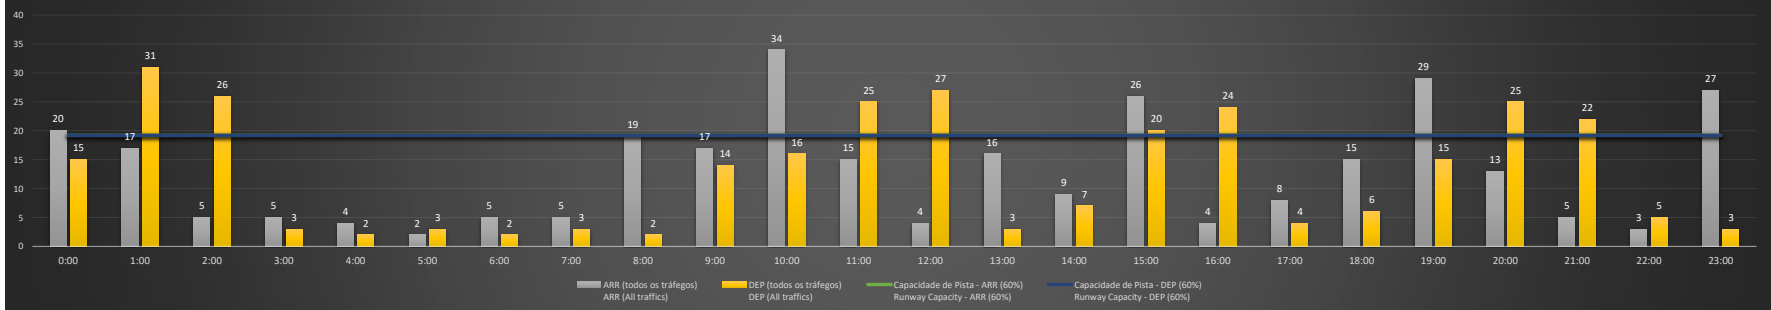

NR - Horário Não Recomendado para Inspeção em Voo
 Not Recommended Flight Inspection Schedule

D - Horário Recomendado para Inspeção em Voo (decolagem somente)
 Recommended Flight Inspection Schedule (departure only)

SBGR/GRU - 24/01/2021

Previsão de Demanda Diária - Intervalo de 60min (R60) - Todos os Tipos de Tráfego - UTC
 Daily Demand Preview - 60min Interval (R60) - All Sorts of Traffic - UTC

SBGR/GRU - 25/01/2021

Previsão de Demanda Diária - Intervalo de 60min (R60) - Todos os Tipos de Tráfego - UTC
 Daily Demand Preview - 60min Interval (R60) - All Sorts of Traffic - UTC

SBGR/GRU - 26/01/2021

SBGR/GRU - 27/01/2021