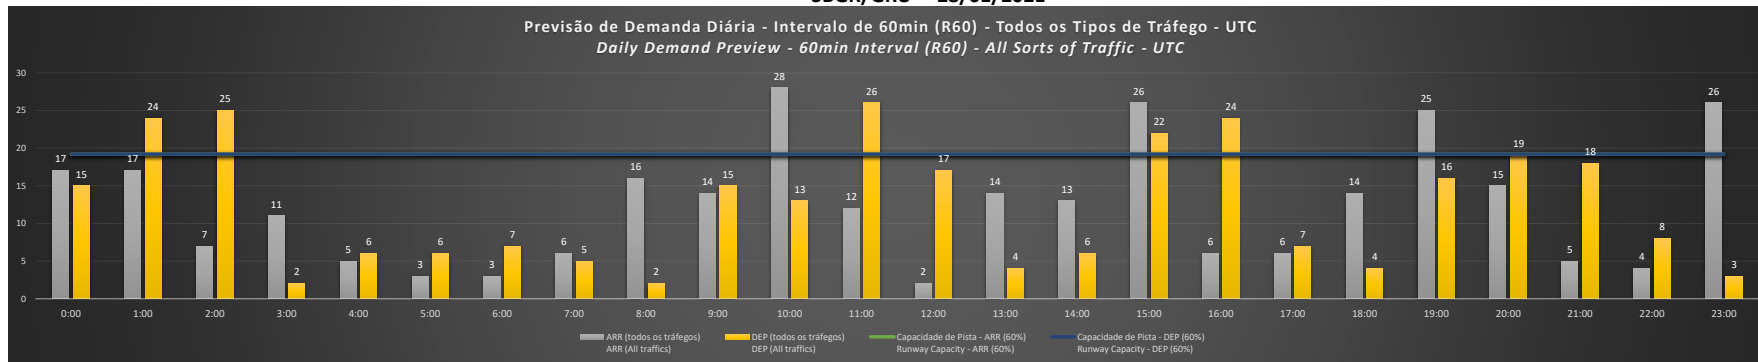

NR - Horário Não Recomendado para Inspeção em Voo
 Not Recommended Flight Inspection Schedule

D - Horário Recomendado para Inspeção em Voo (decolagem somente)
 Recommended Flight Inspection Schedule (departure only)

SBGR/GRU - 24/01/2021

Previsão de Demanda Diária - Intervalo de 60min (R60) - Todos os Tipos de Tráfego - UTC
 Daily Demand Preview - 60min Interval (R60) - All Sorts of Traffic - UTC

SBGR/GRU - 25/01/2021

Previsão de Demanda Diária - Intervalo de 60min (R60) - Todos os Tipos de Tráfego - UTC
 Daily Demand Preview - 60min Interval (R60) - All Sorts of Traffic - UTC

SBGR/GRU - 26/01/2021

SBGR/GRU - 27/01/2021

SBGR/GRU - 28/01/2021

SBGR/GRU - 29/01/2021

SBGR/GRU - 30/01/2021