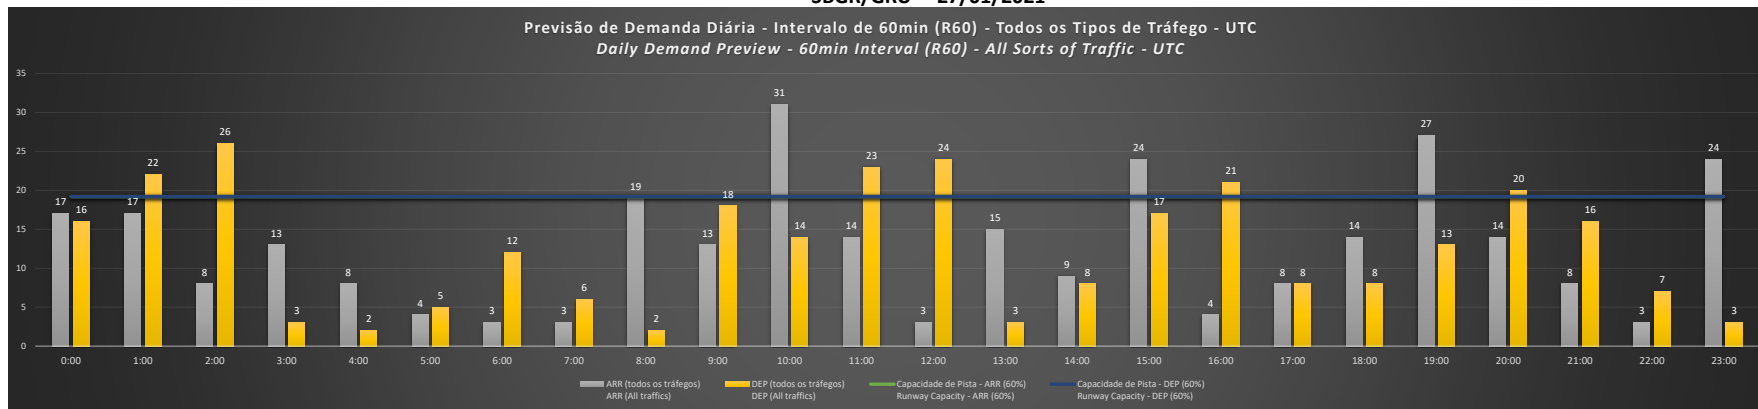

NR - Horário Não Recomendado para Inspeção em Voo
 Not Recommended Flight Inspection Schedule

D - Horário Recomendado para Inspeção em Voo (decolagem somente)
 Recommended Flight Inspection Schedule (departure only)

SBGR/GRU - 24/01/2021

Previsão de Demanda Diária - Intervalo de 60min (R60) - Todos os Tipos de Tráfego - UTC
 Daily Demand Preview - 60min Interval (R60) - All Sorts of Traffic - UTC

SBGR/GRU - 25/01/2021

Previsão de Demanda Diária - Intervalo de 60min (R60) - Todos os Tipos de Tráfego - UTC
 Daily Demand Preview - 60min Interval (R60) - All Sorts of Traffic - UTC

SBGR/GRU - 26/01/2021

SBGR/GRU - 27/01/2021

SBGR/GRU - 28/01/2021

SBGR/GRU - 29/01/2021

SBGR/GRU - 30/01/2021