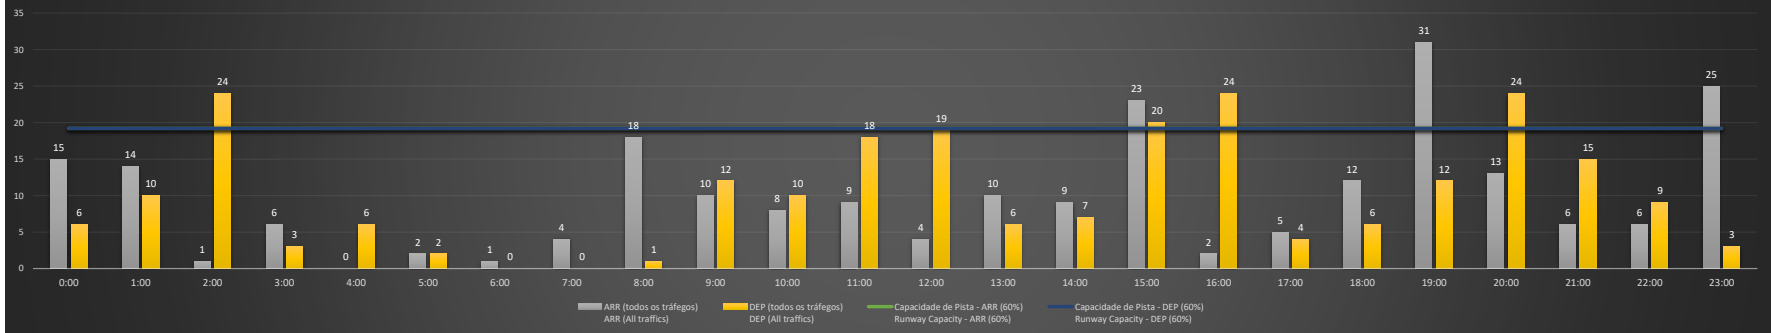

A/D - Horário Recomendado para Inspeção em Voo (aproximação e decolagem)
 Recommended Flight Inspection Schedule (approach and departure)

A - Horário Recomendado para Inspeção em Voo (aproximação somente)
 Recommended Flight Inspection Schedule (approach only)

NR - Horário Não Recomendado para Inspeção em Voo
 Not Recommended Flight Inspection Schedule

D - Horário Recomendado para Inspeção em Voo (decolagem somente)
 Recommended Flight Inspection Schedule (departure only)

SBGR/GRU - 24/01/2021

Previsão de Demanda Diária - Intervalo de 60min (R60) - Todos os Tipos de Tráfego - UTC
 Daily Demand Preview - 60min Interval (R60) - All Sorts of Traffic - UTC

SBGR/GRU - 25/01/2021

Previsão de Demanda Diária - Intervalo de 60min (R60) - Todos os Tipos de Tráfego - UTC
 Daily Demand Preview - 60min Interval (R60) - All Sorts of Traffic - UTC

SBGR/GRU - 26/01/2021

SBGR/GRU - 27/01/2021