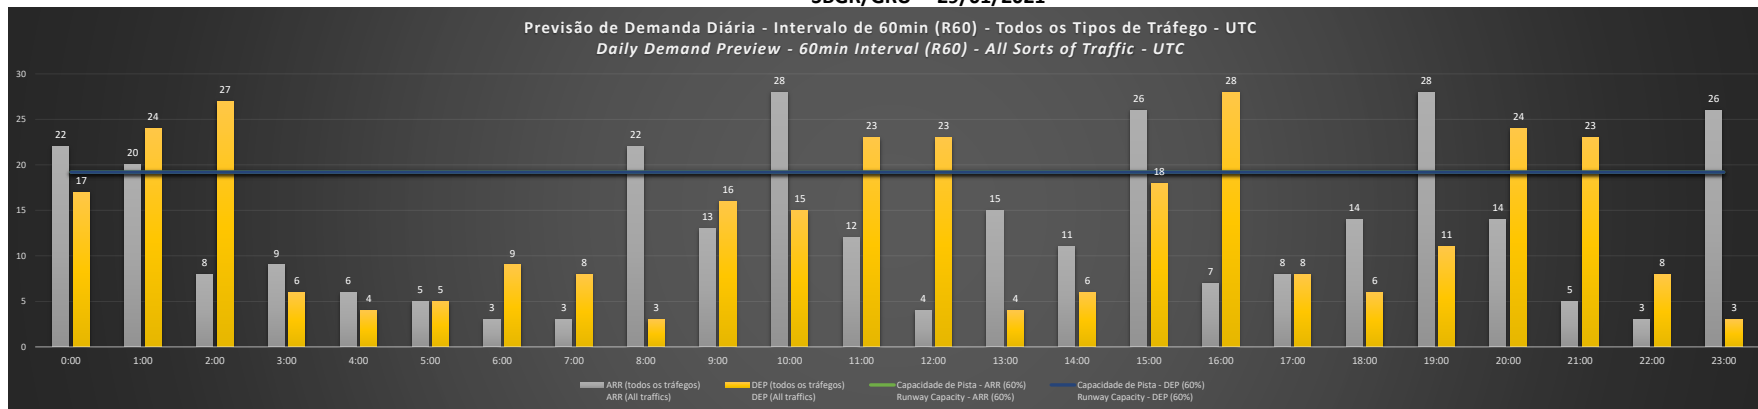

NR - Horário Não Recomendado para Inspeção em Voo
 Not Recommended Flight Inspection Schedule

D - Horário Recomendado para Inspeção em Voo (decolagem somente)
 Recommended Flight Inspection Schedule (departure only)

SBGR/GRU - 24/01/2021

Previsão de Demanda Diária - Intervalo de 60min (R60) - Todos os Tipos de Tráfego - UTC
 Daily Demand Preview - 60min Interval (R60) - All Sorts of Traffic - UTC

SBGR/GRU - 25/01/2021

Previsão de Demanda Diária - Intervalo de 60min (R60) - Todos os Tipos de Tráfego - UTC
 Daily Demand Preview - 60min Interval (R60) - All Sorts of Traffic - UTC

SBGR/GRU - 26/01/2021

SBGR/GRU - 27/01/2021

SBGR/GRU - 28/01/2021

SBGR/GRU - 29/01/2021

SBGR/GRU - 30/01/2021