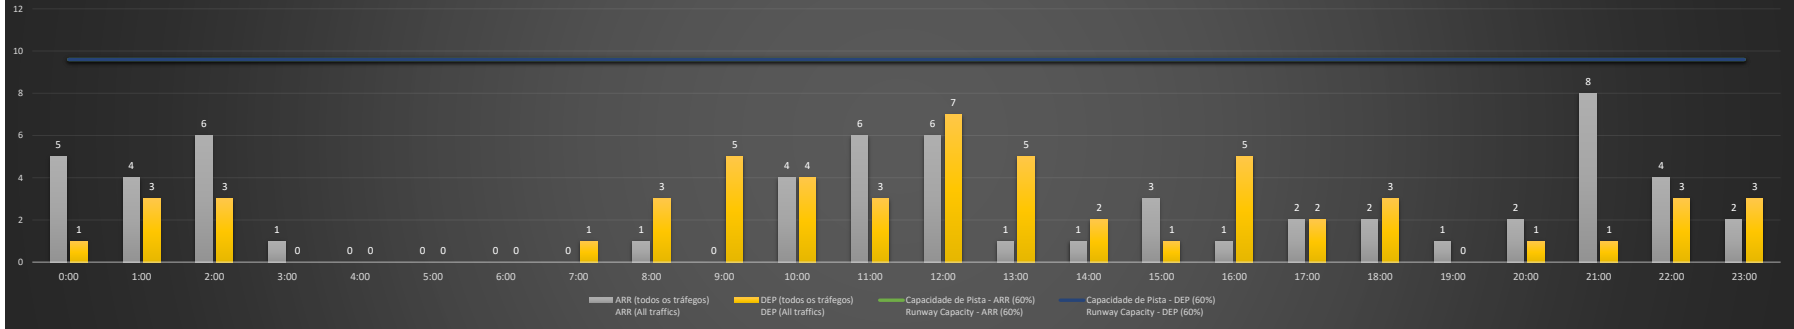

NR - Horário Não Recomendado para Inspeção em Voo
 Not Recommended Flight Inspection Schedule

D - Horário Recomendado para Inspeção em Voo (decolagem somente)
 Recommended Flight Inspection Schedule (departure only)

SBCT/CWB - 17/01/2021

Previsão de Demanda Diária - Intervalo de 60min (R60) - Todos os Tipos de Tráfego - UTC
 Daily Demand Preview - 60min Interval (R60) - All Sorts of Traffic - UTC

SBCT/CWB - 18/01/2021

Previsão de Demanda Diária - Intervalo de 60min (R60) - Todos os Tipos de Tráfego - UTC
 Daily Demand Preview - 60min Interval (R60) - All Sorts of Traffic - UTC

SBCT/CWB - 19/01/2021

Previsão de Demanda Diária - Intervalo de 60min (R60) - Todos os Tipos de Tráfego - UTC
 Daily Demand Preview - 60min Interval (R60) - All Sorts of Traffic - UTC

SBCT/CWB - 20/01/2021

Previsão de Demanda Diária - Intervalo de 60min (R60) - Todos os Tipos de Tráfego - UTC
 Daily Demand Preview - 60min Interval (R60) - All Sorts of Traffic - UTC

SBCT/CWB - 21/01/2021