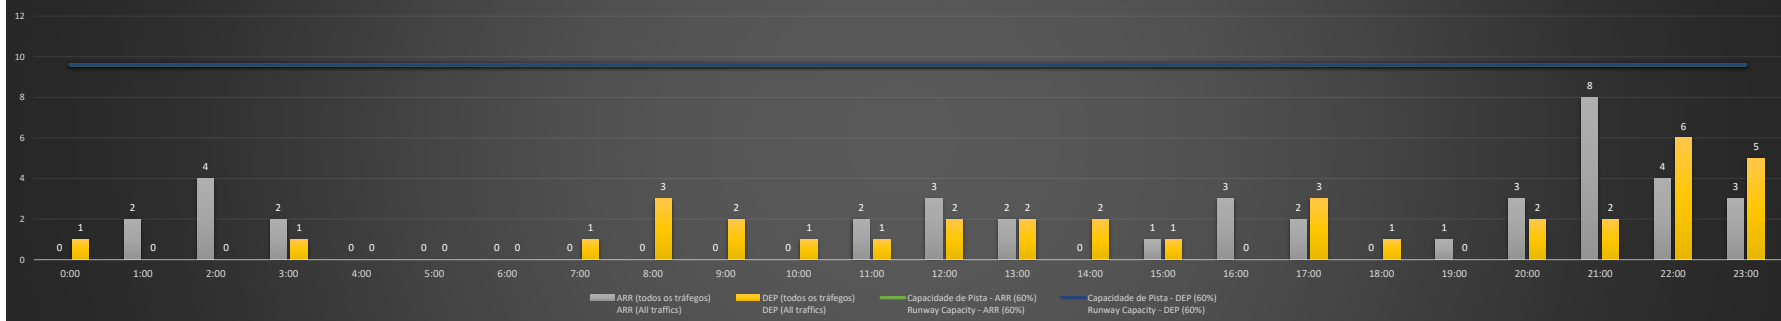

Weekly Overview - Recommended Flight Inspection Schedule

	0:00	1:00	2:00	3:00	4:00	5:00	6:00	7:00	8:00	9:00	10:00	11:00	12:00	13:00	14:00	15:00	16:00	17:00	18:00	19:00	20:00	21:00	22:00	23:00
17/01/2021	A/D	A/D	A/D	A/D	A/D	A/D	A/D	A/D	A/D	A/D	A/D	A/D	A/D	A/D	A/D	A/D	A/D	A/D	A/D	A/D	A/D	A/D	A/D	A/D
18/01/2021	A/D	A/D	A/D	A/D	A/D	A/D	A/D	A/D	A/D	A/D	A/D	A/D	A/D	A/D	A/D	A/D	A/D	A/D	A/D	A/D	A/D	A/D	A/D	A/D
19/01/2021	A/D	A/D	A/D	A/D	A/D	A/D	A/D	A/D	A/D	A/D	A/D	A/D	A/D	A/D	A/D	A/D	A/D	A/D	A/D	A/D	A/D	A/D	A/D	A/D
20/01/2021	A/D	A/D	A/D	A/D	A/D	A/D	A/D	A/D	A/D	A/D	A/D	A/D	A/D	A/D	A/D	A/D	A/D	A/D	A/D	A/D	A/D	A/D	A/D	A/D
21/01/2021	A/D	A/D	A/D	A/D	A/D	A/D	A/D	A/D	A/D	A/D	A/D	A/D	A/D	A/D	A/D	A/D	A/D	A/D	A/D	A/D	A/D	A/D	A/D	A/D
22/01/2021	A/D	A/D	A/D	A/D	A/D	A/D	A/D	A/D	A/D	A/D	A/D	A/D	A/D	A/D	A/D	A/D	A/D	A/D	A/D	A/D	A/D	A/D	A/D	A/D
23/01/2021	A/D	A/D	A/D	A/D	A/D	A/D	A/D	A/D	A/D	A/D	A/D	A/D	A/D	A/D	A/D	A/D	A/D	A/D	A/D	A/D	A/D	A/D	A/D	A/D

A - Horário Recomendado para Inspeção em Voo (aproximação somente)
Recommended Flight Inspection Schedule (approach only)

NR - Horário Não Recomendado para Inspeção em Voo
Not Recommended Flight Inspection Schedule

D - Horário Recomendado para Inspeção em Voo (decolagem somente)
Recommended Flight Inspection Schedule (departure only)

SBCT/CWB - 17/01/2021

Previsão de Demanda Diária - Intervalo de 60min (R60) - Todos os Tipos de Tráfego - UTC
Daily Demand Preview - 60min Interval (R60) - All Sorts of Traffic - UTC