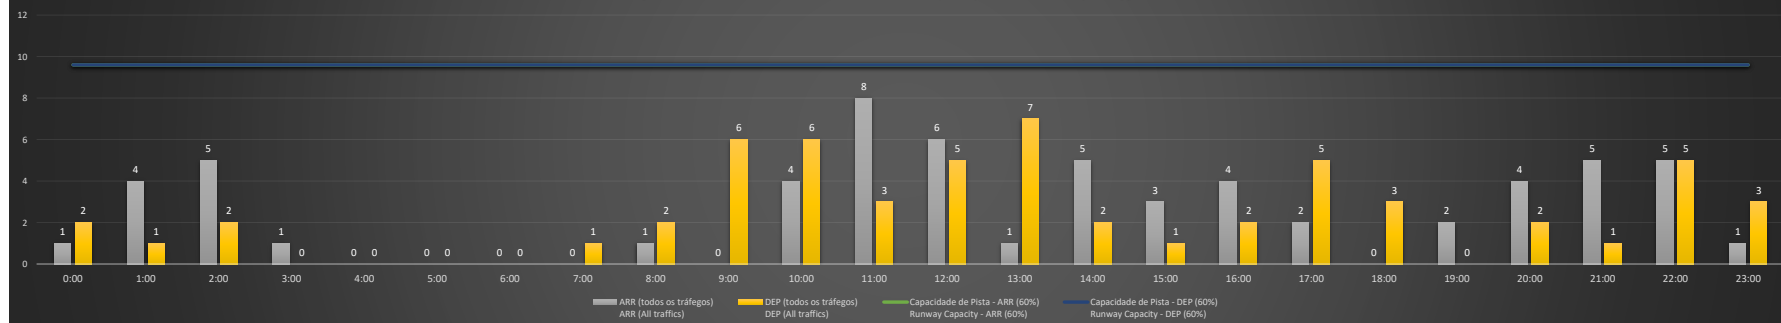

SBCT/CWB - 18/01/2021

Previsão de Demanda Diária - Intervalo de 60min (R60) - Todos os Tipos de Tráfego - UTC
Daily Demand Preview - 60min Interval (R60) - All Sorts of Traffic - UTC