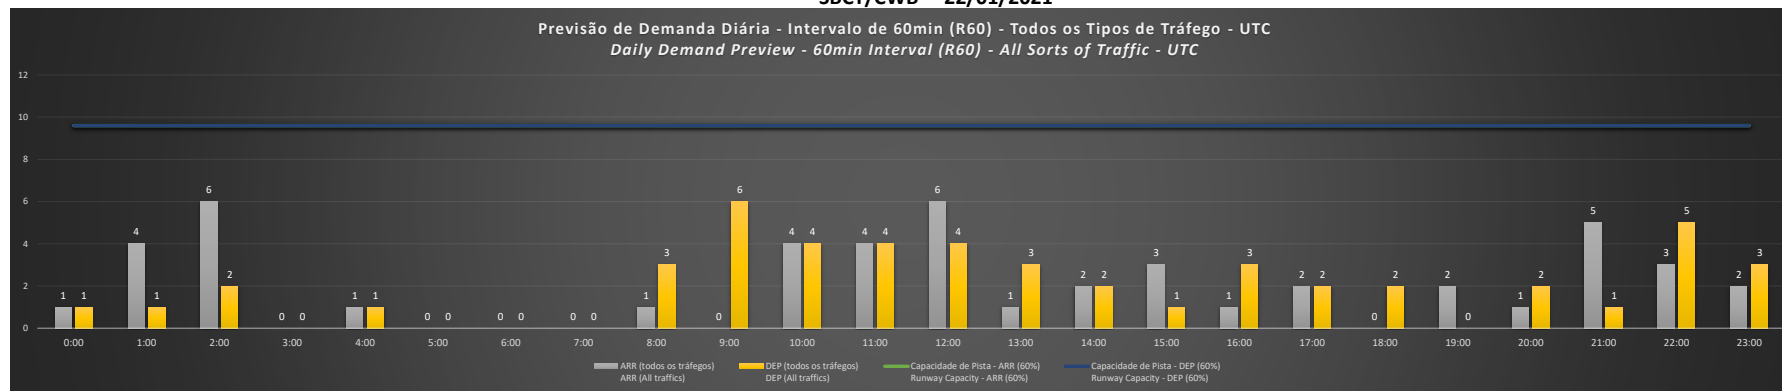

NR - Horário Não Recomendado para Inspeção em Voo
 Not Recommended Flight Inspection Schedule

D - Horário Recomendado para Inspeção em Voo (decolagem somente)
 Recommended Flight Inspection Schedule (departure only)

Previsão de Demanda Diária - Intervalo de 60min (R60) - Todos os Tipos de Tráfego - UTC
 Daily Demand Preview - 60min Interval (R60) - All Sorts of Traffic - UTC

SBCT/CWB - 19/01/2021

Previsão de Demanda Diária - Intervalo de 60min (R60) - Todos os Tipos de Tráfego - UTC
 Daily Demand Preview - 60min Interval (R60) - All Sorts of Traffic - UTC

SBCT/CWB - 20/01/2021

Previsão de Demanda Diária - Intervalo de 60min (R60) - Todos os Tipos de Tráfego - UTC
 Daily Demand Preview - 60min Interval (R60) - All Sorts of Traffic - UTC

SBCT/CWB - 21/01/2021

Previsão de Demanda Diária - Intervalo de 60min (R60) - Todos os Tipos de Tráfego - UTC
 Daily Demand Preview - 60min Interval (R60) - All Sorts of Traffic - UTC

SBCT/CWB - 22/01/2021

SBCT/CWB - 23/01/2021