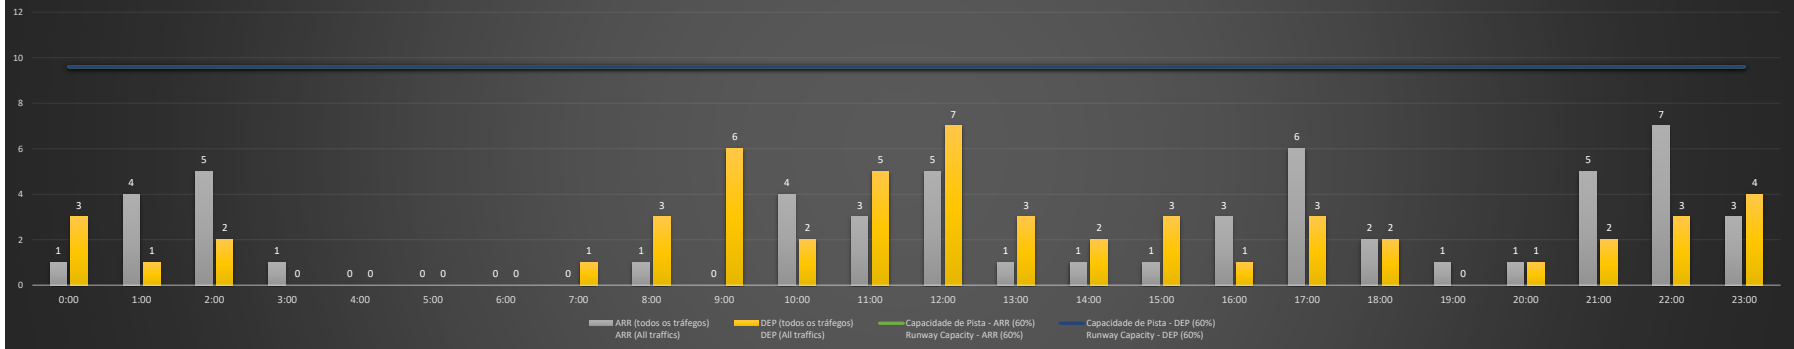

Previsão de Demanda Diária - Intervalo de 60min (R60) - Todos os Tipos de Tráfego - UTC
 Daily Demand Preview - 60min Interval (R60) - All Sorts of Traffic - UTC

SBCT/CWB - 19/01/2021

Previsão de Demanda Diária - Intervalo de 60min (R60) - Todos os Tipos de Tráfego - UTC
 Daily Demand Preview - 60min Interval (R60) - All Sorts of Traffic - UTC

SBCT/CWB - 20/01/2021

Previsão de Demanda Diária - Intervalo de 60min (R60) - Todos os Tipos de Tráfego - UTC
 Daily Demand Preview - 60min Interval (R60) - All Sorts of Traffic - UTC

SBCT/CWB - 21/01/2021

Previsão de Demanda Diária - Intervalo de 60min (R60) - Todos os Tipos de Tráfego - UTC
 Daily Demand Preview - 60min Interval (R60) - All Sorts of Traffic - UTC

SBCT/CWB - 22/01/2021

SBCT/CWB - 23/01/2021