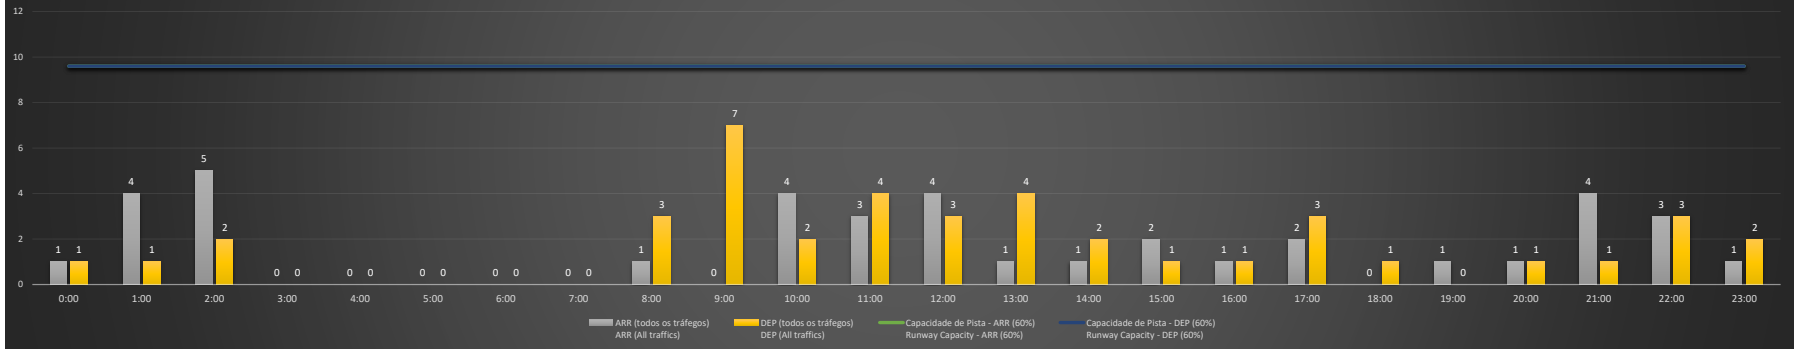

Previsão de Demanda Diária - Intervalo de 60min (R60) - Todos os Tipos de Tráfego - UTC
 Daily Demand Preview - 60min Interval (R60) - All Sorts of Traffic - UTC

SBCT/CWB - 19/01/2021

Previsão de Demanda Diária - Intervalo de 60min (R60) - Todos os Tipos de Tráfego - UTC
 Daily Demand Preview - 60min Interval (R60) - All Sorts of Traffic - UTC

SBCT/CWB - 20/01/2021

Previsão de Demanda Diária - Intervalo de 60min (R60) - Todos os Tipos de Tráfego - UTC
 Daily Demand Preview - 60min Interval (R60) - All Sorts of Traffic - UTC

SBCT/CWB - 21/01/2021

Previsão de Demanda Diária - Intervalo de 60min (R60) - Todos os Tipos de Tráfego - UTC
 Daily Demand Preview - 60min Interval (R60) - All Sorts of Traffic - UTC

SBCT/CWB - 22/01/2021

SBCT/CWB - 23/01/2021