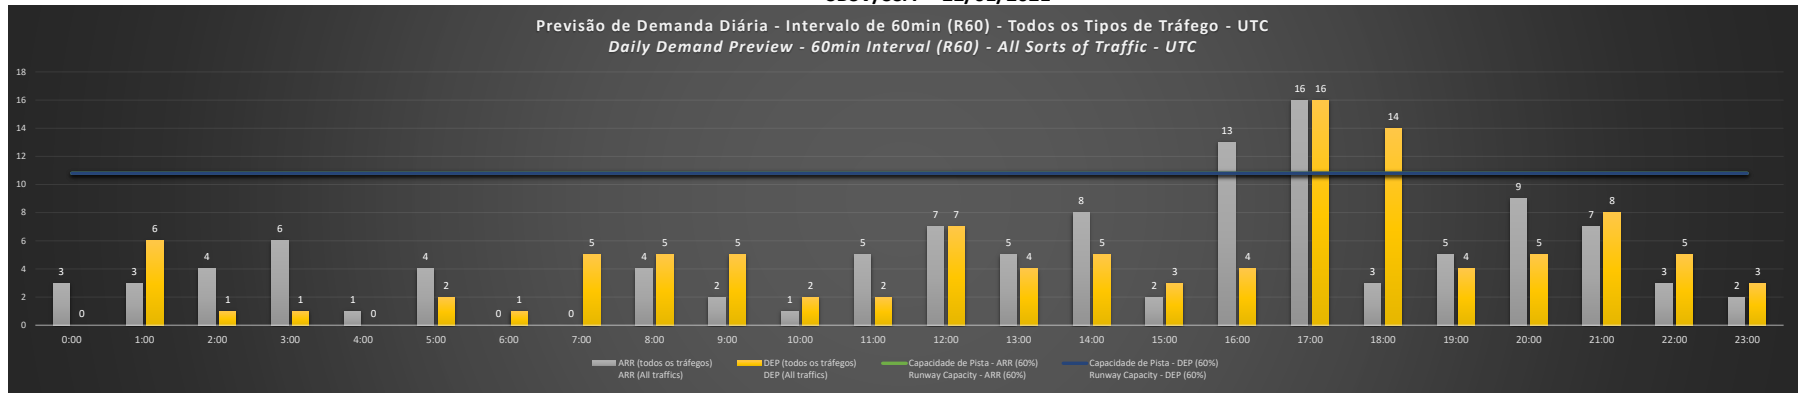

SBSV/SSA - 20/01/2021

Previsão de Demanda Diária - Intervalo de 60min (R60) - Todos os Tipos de Tráfego - UTC
 Daily Demand Preview - 60min Interval (R60) - All Sorts of Traffic - UTC

SBSV/SSA - 21/01/2021

Previsão de Demanda Diária - Intervalo de 60min (R60) - Todos os Tipos de Tráfego - UTC
 Daily Demand Preview - 60min Interval (R60) - All Sorts of Traffic - UTC

SBSV/SSA - 22/01/2021

SBSV/SSA - 23/01/2021