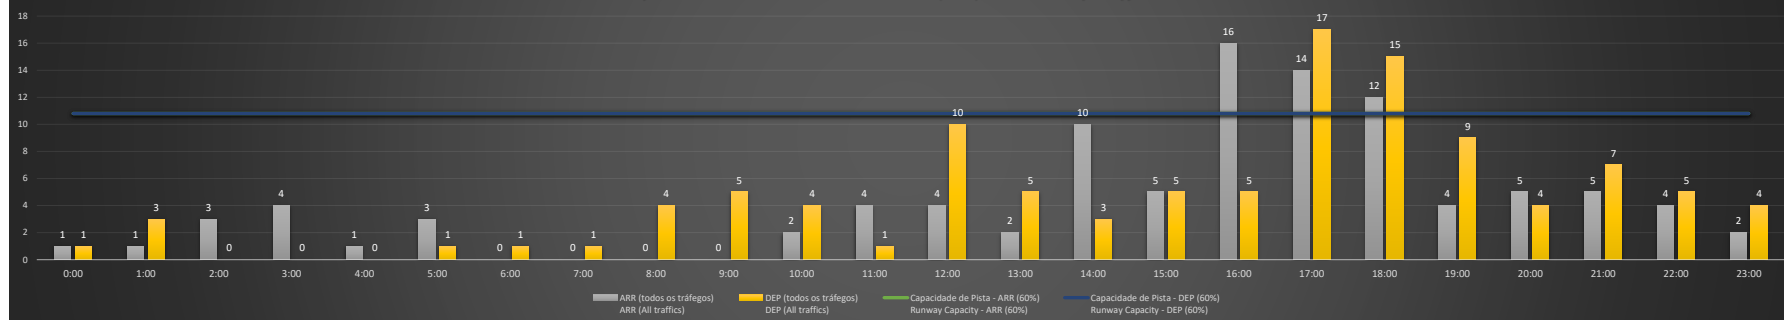

Weekly Overview - Recommended Flight Inspection Schedule

	0:00	1:00	2:00	3:00	4:00	5:00	6:00	7:00	8:00	9:00	10:00	11:00	12:00	13:00	14:00	15:00	16:00	17:00	18:00	19:00	20:00	21:00	22:00	23:00	
17/01/2021	A/D	A/D	A/D	A/D	A/D	A/D	A/D	A/D	A/D	A/D	A/D	A/D	A/D	A/D	A/D	A/D	D	NR	NR	A/D	A/D	A/D	A/D	A/D	A/D
18/01/2021	A/D	A/D	A/D	A/D	A/D	A/D	A/D	A/D	A/D	A/D	A/D	A/D	A/D	A/D	A/D	A/D	D	NR	A	A/D	A/D	A/D	A/D	A/D	A/D
19/01/2021	A/D	A/D	A/D	A/D	A/D	A/D	A/D	A/D	A/D	A/D	A/D	A/D	A/D	A/D	A/D	A/D	D	NR	A	A/D	A/D	A/D	A/D	A/D	A/D
20/01/2021	A/D	A/D	A/D	A/D	A/D	A/D	A/D	A/D	A/D	A/D	A/D	A/D	A/D	A/D	A/D	A/D	D	NR	A	A/D	A/D	A/D	A/D	A/D	A/D
21/01/2021	A/D	A/D	A/D	A/D	A/D	A/D	A/D	A/D	A/D	A/D	A/D	A/D	A/D	A/D	A/D	A/D	D	NR	A	A/D	A/D	A/D	A/D	A/D	A/D
22/01/2021	A/D	A/D	A/D	A/D	A/D	A/D	A/D	A/D	A/D	A/D	A/D	A/D	A/D	A/D	A/D	A/D	D	NR	A	A/D	A/D	A/D	A/D	A/D	A/D
23/01/2021	A/D	A/D	A/D	A/D	A/D	A/D	A/D	A/D	A/D	A/D	A/D	A/D	A/D	A/D	A/D	A/D	A/D	NR	A	A/D	A/D	A/D	A/D	A/D	A/D

A - Horário Recomendado para Inspeção em Voo (aproximação somente)
Recommended Flight Inspection Schedule (approach only)

NR - Horário Não Recomendado para Inspeção em Voo
Not Recommended Flight Inspection Schedule

D - Horário Recomendado para Inspeção em Voo (decolagem somente)
Recommended Flight Inspection Schedule (departure only)

SBSV/SSA - 17/01/2021

Previsão de Demanda Diária - Intervalo de 60min (R60) - Todos os Tipos de Tráfego - UTC
Daily Demand Preview - 60min Interval (R60) - All Sorts of Traffic - UTC