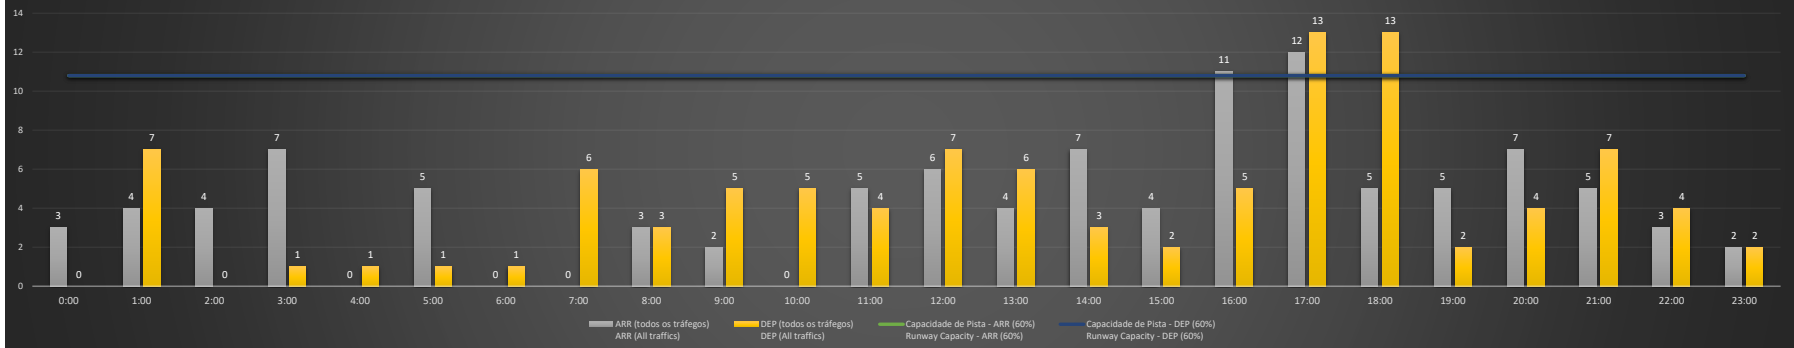

SBSV/SSA - 21/01/2021

Previsão de Demanda Diária - Intervalo de 60min (R60) - Todos os Tipos de Tráfego - UTC
Daily Demand Preview - 60min Interval (R60) - All Sorts of Traffic - UTC