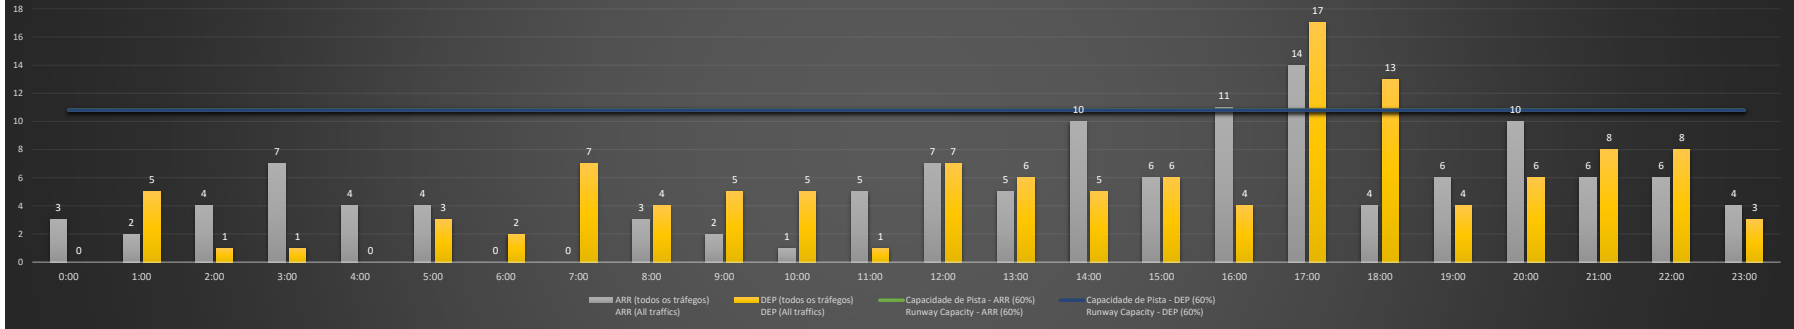

NR - Horário Não Recomendado para Inspeção em Voo
Not Recommended Flight Inspection Schedule

D - Horário Recomendado para Inspeção em Voo (decolagem somente)
Recommended Flight Inspection Schedule (departure only)

SBSV/SSA - 17/01/2021

Previsão de Demanda Diária - Intervalo de 60min (R60) - Todos os Tipos de Tráfego - UTC
Daily Demand Preview - 60min Interval (R60) - All Sorts of Traffic - UTC

SBSV/SSA - 18/01/2021

Previsão de Demanda Diária - Intervalo de 60min (R60) - Todos os Tipos de Tráfego - UTC
Daily Demand Preview - 60min Interval (R60) - All Sorts of Traffic - UTC

SBSV/SSA - 19/01/2021

Previsão de Demanda Diária - Intervalo de 60min (R60) - Todos os Tipos de Tráfego - UTC
 Daily Demand Preview - 60min Interval (R60) - All Sorts of Traffic - UTC

SBSV/SSA - 20/01/2021

Previsão de Demanda Diária - Intervalo de 60min (R60) - Todos os Tipos de Tráfego - UTC
 Daily Demand Preview - 60min Interval (R60) - All Sorts of Traffic - UTC

SBSV/SSA - 21/01/2021