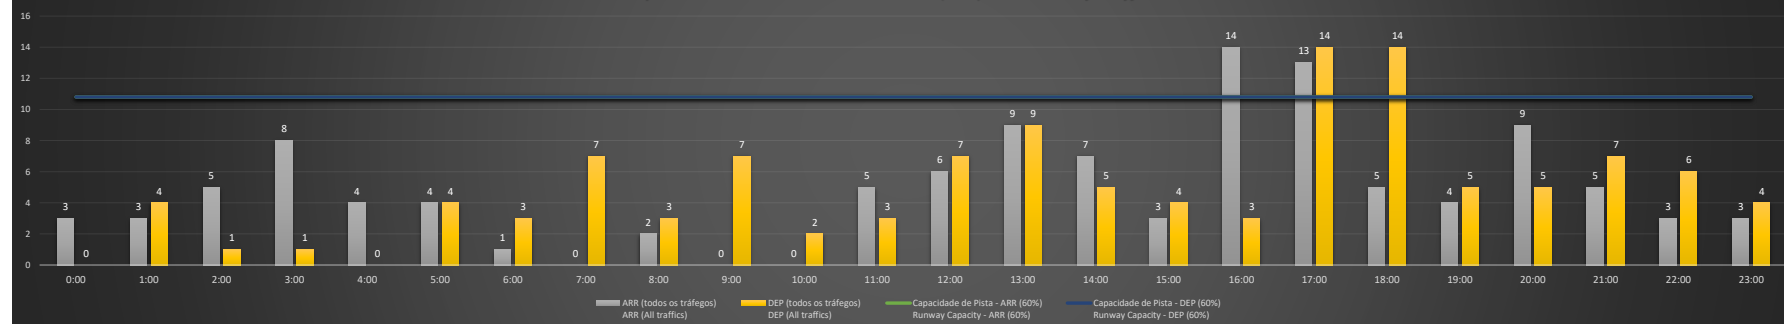

SBSV/SSA - 18/01/2021

Previsão de Demanda Diária - Intervalo de 60min (R60) - Todos os Tipos de Tráfego - UTC
Daily Demand Preview - 60min Interval (R60) - All Sorts of Traffic - UTC