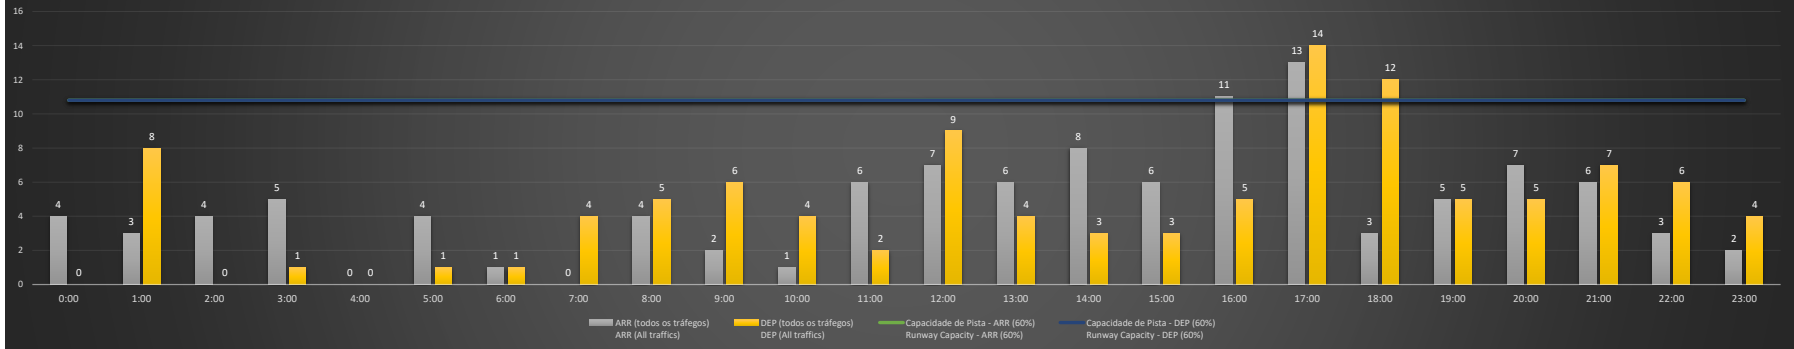

Previsão de Demanda Diária - Intervalo de 60min (R60) - Todos os Tipos de Tráfego - UTC
Daily Demand Preview - 60min Interval (R60) - All Sorts of Traffic - UTC

SBSV/SSA - 19/01/2021

Previsão de Demanda Diária - Intervalo de 60min (R60) - Todos os Tipos de Tráfego - UTC
 Daily Demand Preview - 60min Interval (R60) - All Sorts of Traffic - UTC

SBSV/SSA - 20/01/2021

Previsão de Demanda Diária - Intervalo de 60min (R60) - Todos os Tipos de Tráfego - UTC
 Daily Demand Preview - 60min Interval (R60) - All Sorts of Traffic - UTC

SBSV/SSA - 21/01/2021

Previsão de Demanda Diária - Intervalo de 60min (R60) - Todos os Tipos de Tráfego - UTC
 Daily Demand Preview - 60min Interval (R60) - All Sorts of Traffic - UTC

SBSV/SSA - 22/01/2021

SBSV/SSA - 23/01/2021