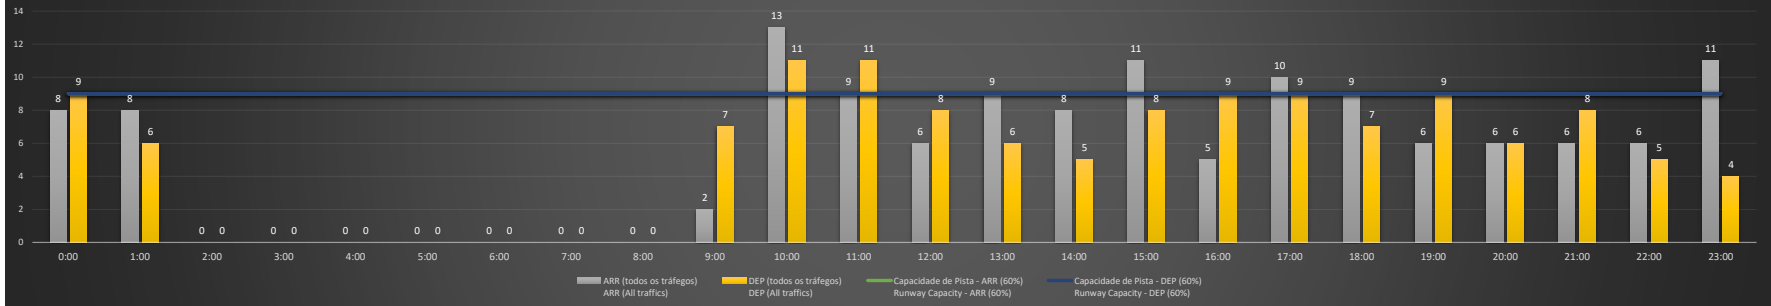

A/D - Horário Recomendado para Inspeção em Voo (aproximação e decolagem)  
 Recommended Flight Inspection Schedule (approach and departure)

A - Horário Recomendado para Inspeção em Voo (aproximação somente)  
 Recommended Flight Inspection Schedule (approach only)

NR - Horário Não Recomendado para Inspeção em Voo  
 Not Recommended Flight Inspection Schedule

D - Horário Recomendado para Inspeção em Voo (decolagem somente)  
 Recommended Flight Inspection Schedule (departure only)

SBRJ/SDU - 10/01/2021

Previsão de Demanda Diária - Intervalo de 60min (R60) - Todos os Tipos de Tráfego - UTC  
 Daily Demand Preview - 60min Interval (R60) - All Sorts of Traffic - UTC

SBRJ/SDU - 11/01/2021

Previsão de Demanda Diária - Intervalo de 60min (R60) - Todos os Tipos de Tráfego - UTC  
 Daily Demand Preview - 60min Interval (R60) - All Sorts of Traffic - UTC