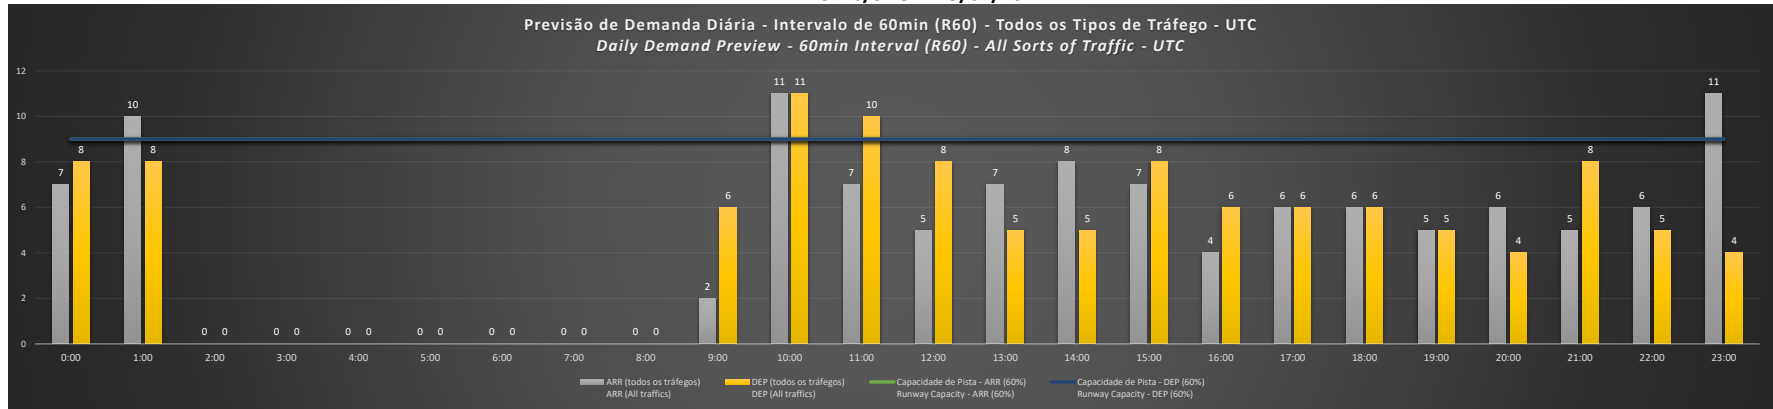

SBRJ/SDU - 15/01/2021