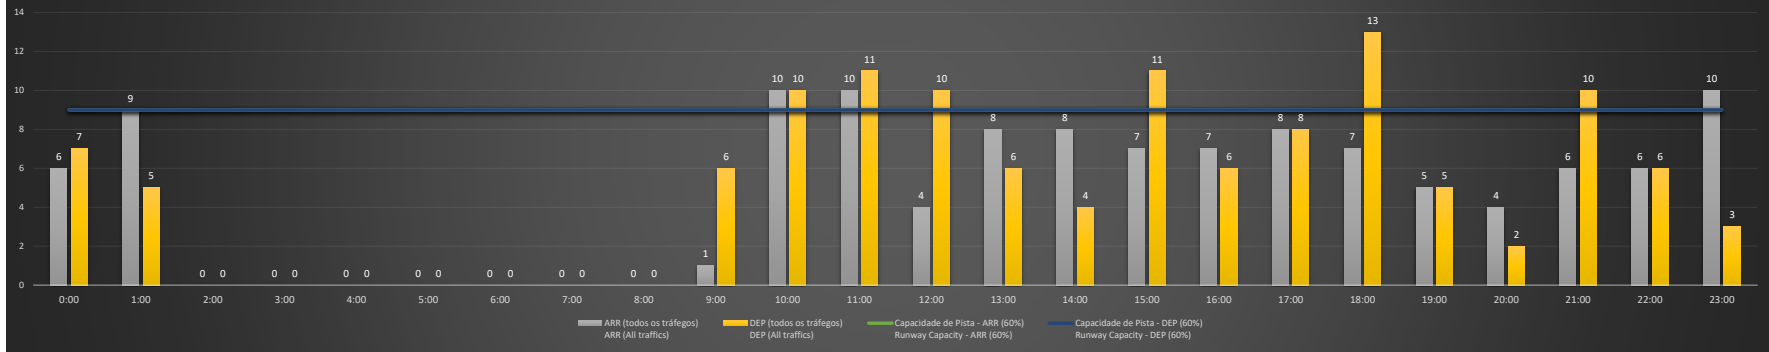

SBRJ/SDU - 10/01/2021

Previsão de Demanda Diária - Intervalo de 60min (R60) - Todos os Tipos de Tráfego - UTC  
 Daily Demand Preview - 60min Interval (R60) - All Sorts of Traffic - UTC

SBRJ/SDU - 11/01/2021

Previsão de Demanda Diária - Intervalo de 60min (R60) - Todos os Tipos de Tráfego - UTC  
 Daily Demand Preview - 60min Interval (R60) - All Sorts of Traffic - UTC

### SBRJ/SDU - 12/01/2021

Previsão de Demanda Diária - Intervalo de 60min (R60) - Todos os Tipos de Tráfego - UTC  
 Daily Demand Preview - 60min Interval (R60) - All Sorts of Traffic - UTC

### SBRJ/SDU - 13/01/2021

Previsão de Demanda Diária - Intervalo de 60min (R60) - Todos os Tipos de Tráfego - UTC  
 Daily Demand Preview - 60min Interval (R60) - All Sorts of Traffic - UTC