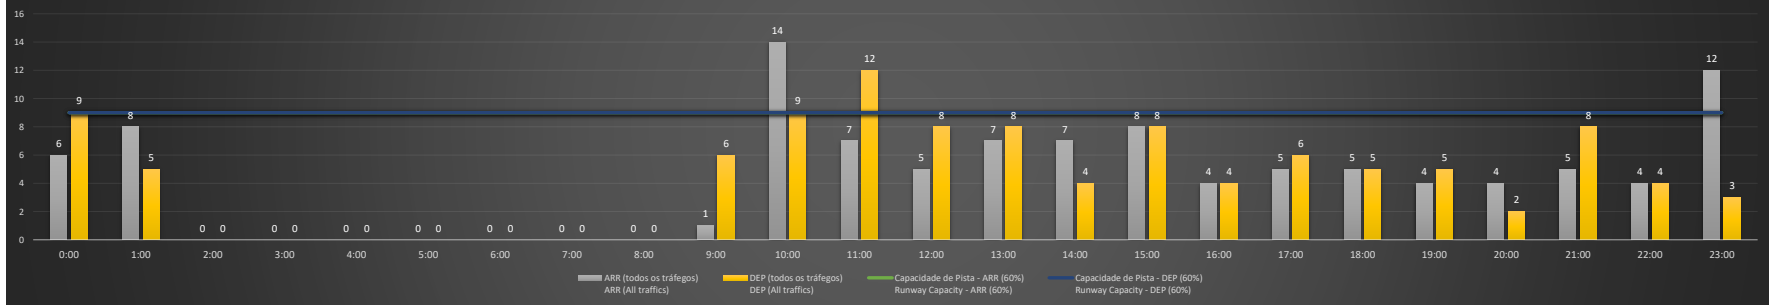

### SBRJ/SDU - 12/01/2021

Previsão de Demanda Diária - Intervalo de 60min (R60) - Todos os Tipos de Tráfego - UTC  
 Daily Demand Preview - 60min Interval (R60) - All Sorts of Traffic - UTC

### SBRJ/SDU - 13/01/2021

Previsão de Demanda Diária - Intervalo de 60min (R60) - Todos os Tipos de Tráfego - UTC  
 Daily Demand Preview - 60min Interval (R60) - All Sorts of Traffic - UTC

### SBRJ/SDU - 14/01/2021

Previsão de Demanda Diária - Intervalo de 60min (R60) - Todos os Tipos de Tráfego - UTC  
 Daily Demand Preview - 60min Interval (R60) - All Sorts of Traffic - UTC