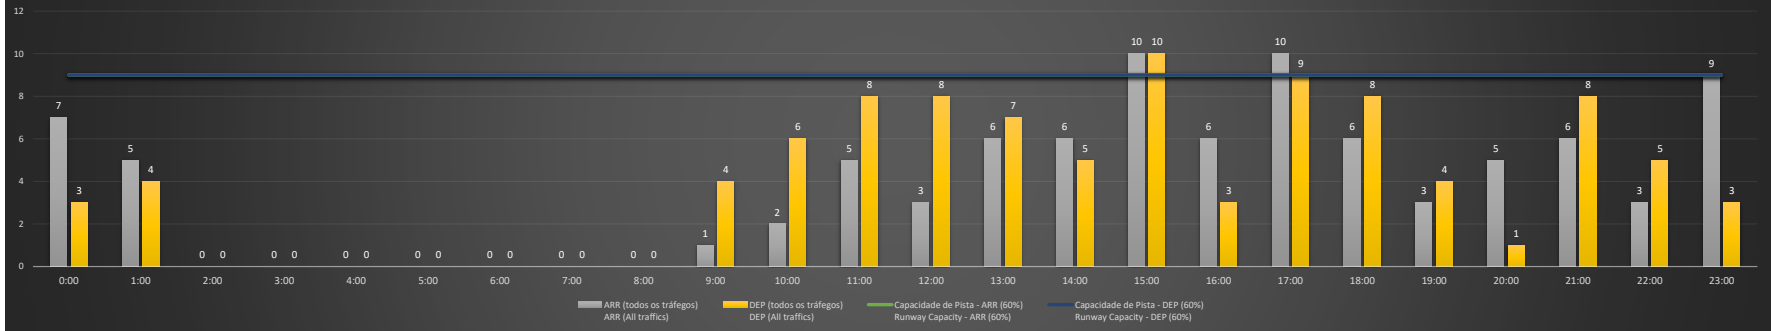

A/D - Horário Recomendado para Inspeção em Voo (aproximação e decolagem)  
 Recommended Flight Inspection Schedule (approach and departure)

A - Horário Recomendado para Inspeção em Voo (aproximação somente)  
 Recommended Flight Inspection Schedule (approach only)

NR - Horário Não Recomendado para Inspeção em Voo  
 Not Recommended Flight Inspection Schedule

D - Horário Recomendado para Inspeção em Voo (decolagem somente)  
 Recommended Flight Inspection Schedule (departure only)

SBRJ/SDU - 10/01/2021

Previsão de Demanda Diária - Intervalo de 60min (R60) - Todos os Tipos de Tráfego - UTC  
 Daily Demand Preview - 60min Interval (R60) - All Sorts of Traffic - UTC

SBRJ/SDU - 11/01/2021

Previsão de Demanda Diária - Intervalo de 60min (R60) - Todos os Tipos de Tráfego - UTC  
 Daily Demand Preview - 60min Interval (R60) - All Sorts of Traffic - UTC