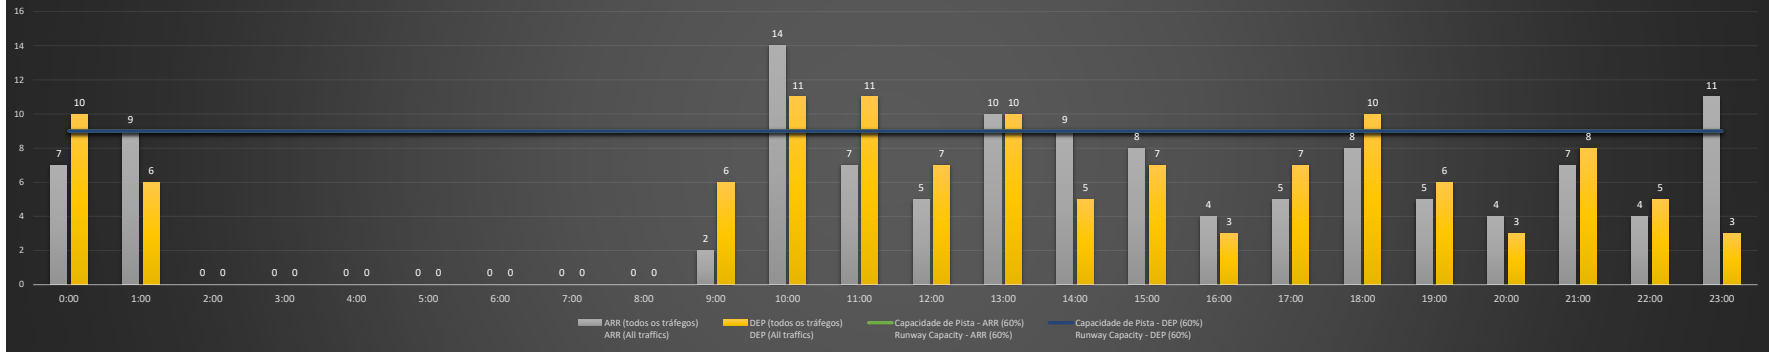

NR - Horário Não Recomendado para Inspeção em Voo  
 Not Recommended Flight Inspection Schedule

D - Horário Recomendado para Inspeção em Voo (decolagem somente)  
 Recommended Flight Inspection Schedule (departure only)

SBRJ/SDU - 10/01/2021

Previsão de Demanda Diária - Intervalo de 60min (R60) - Todos os Tipos de Tráfego - UTC  
 Daily Demand Preview - 60min Interval (R60) - All Sorts of Traffic - UTC

SBRJ/SDU - 11/01/2021

Previsão de Demanda Diária - Intervalo de 60min (R60) - Todos os Tipos de Tráfego - UTC  
 Daily Demand Preview - 60min Interval (R60) - All Sorts of Traffic - UTC

### SBRJ/SDU - 12/01/2021

Previsão de Demanda Diária - Intervalo de 60min (R60) - Todos os Tipos de Tráfego - UTC  
 Daily Demand Preview - 60min Interval (R60) - All Sorts of Traffic - UTC