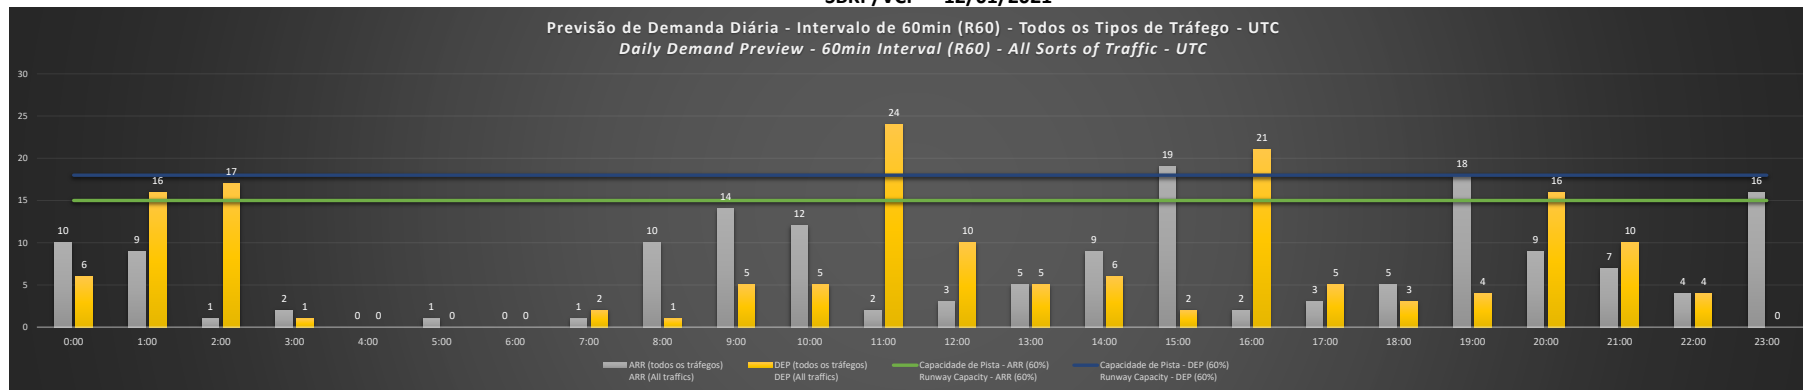

SBKP/VCP - 12/01/2021