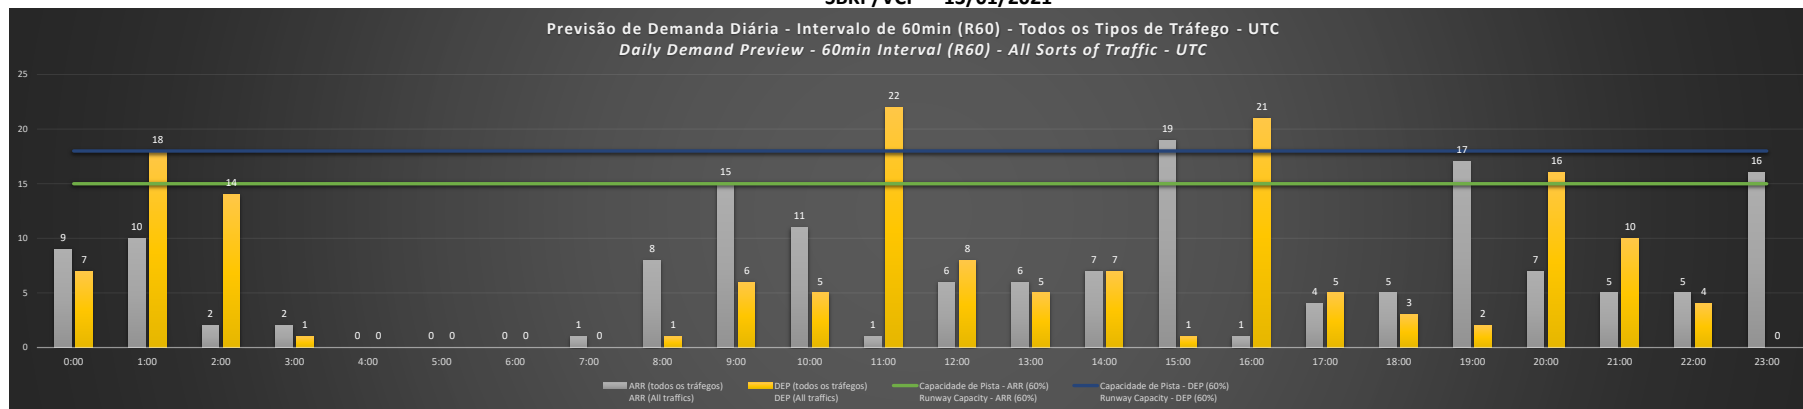

SBKP/VCP - 13/01/2021