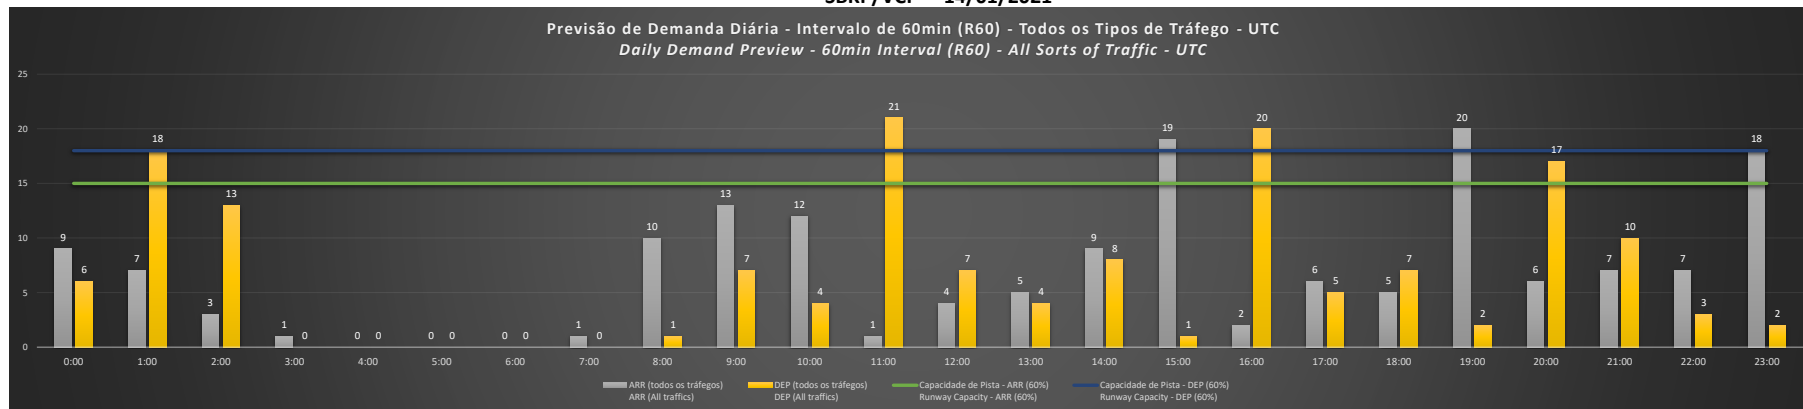

SBKP/VCP - 14/01/2021