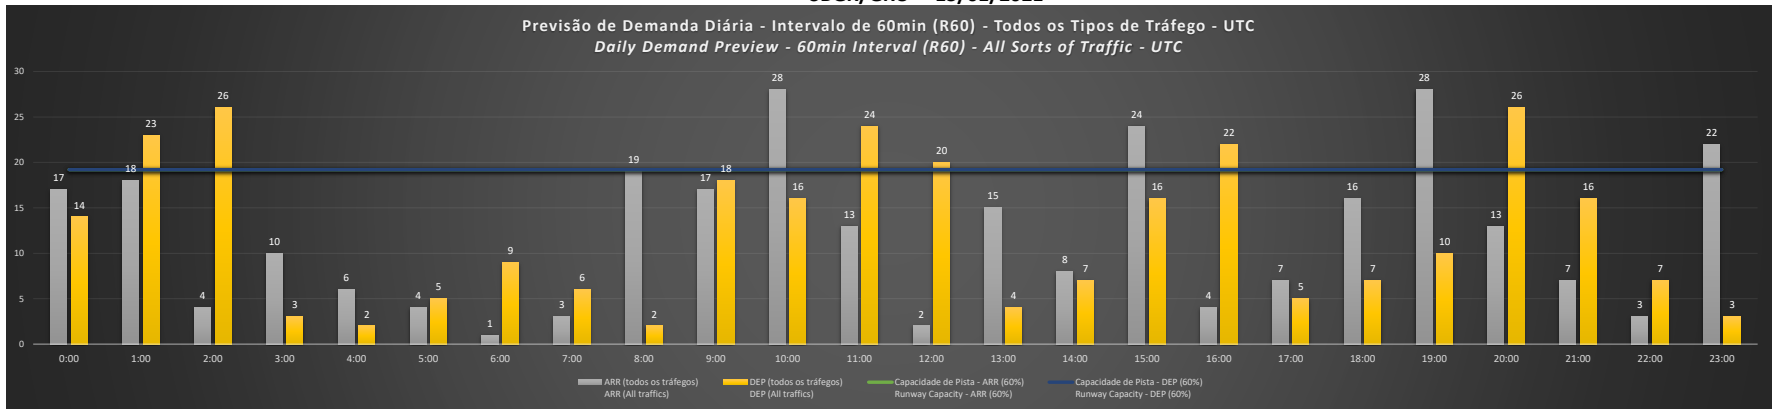

NR - Horário Não Recomendado para Inspeção em Voo
 Not Recommended Flight Inspection Schedule

D - Horário Recomendado para Inspeção em Voo (decolagem somente)
 Recommended Flight Inspection Schedule (departure only)

SBGR/GRU - 10/01/2021

Previsão de Demanda Diária - Intervalo de 60min (R60) - Todos os Tipos de Tráfego - UTC
 Daily Demand Preview - 60min Interval (R60) - All Sorts of Traffic - UTC

SBGR/GRU - 11/01/2021

Previsão de Demanda Diária - Intervalo de 60min (R60) - Todos os Tipos de Tráfego - UTC
 Daily Demand Preview - 60min Interval (R60) - All Sorts of Traffic - UTC

SBGR/GRU - 12/01/2021

SBGR/GRU - 13/01/2021

SBGR/GRU - 14/01/2021

SBGR/GRU - 15/01/2021

SBGR/GRU - 16/01/2021