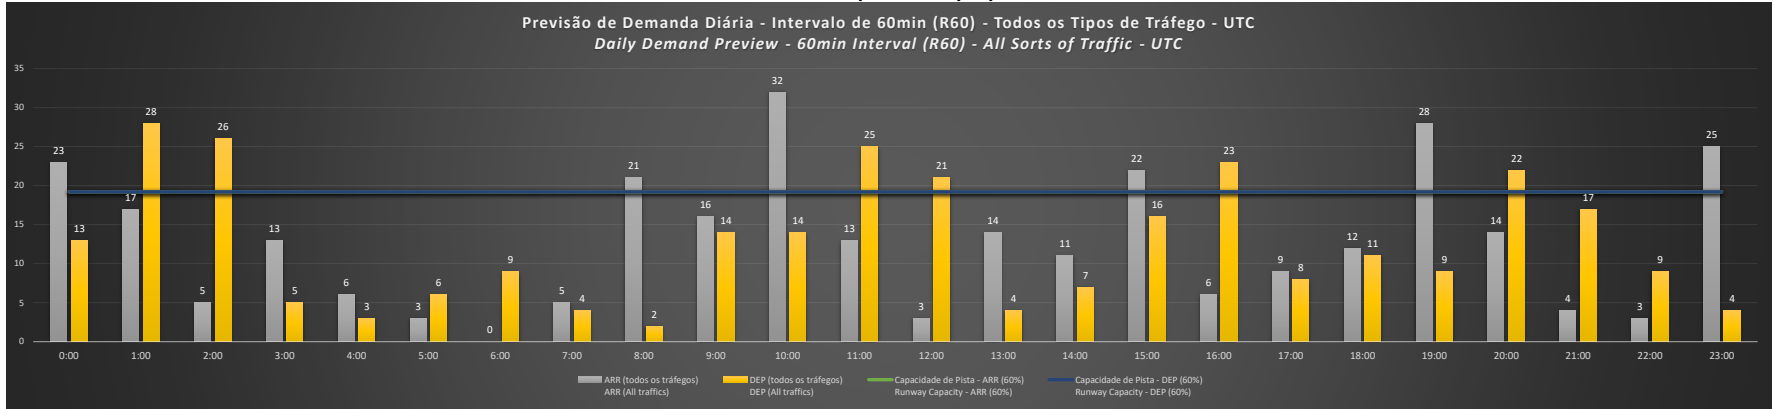

NR - Horário Não Recomendado para Inspeção em Voo
 Not Recommended Flight Inspection Schedule

D - Horário Recomendado para Inspeção em Voo (decolagem somente)
 Recommended Flight Inspection Schedule (departure only)

SBGR/GRU - 10/01/2021

Previsão de Demanda Diária - Intervalo de 60min (R60) - Todos os Tipos de Tráfego - UTC
 Daily Demand Preview - 60min Interval (R60) - All Sorts of Traffic - UTC

SBGR/GRU - 11/01/2021

Previsão de Demanda Diária - Intervalo de 60min (R60) - Todos os Tipos de Tráfego - UTC
 Daily Demand Preview - 60min Interval (R60) - All Sorts of Traffic - UTC

SBGR/GRU - 12/01/2021

SBGR/GRU - 13/01/2021