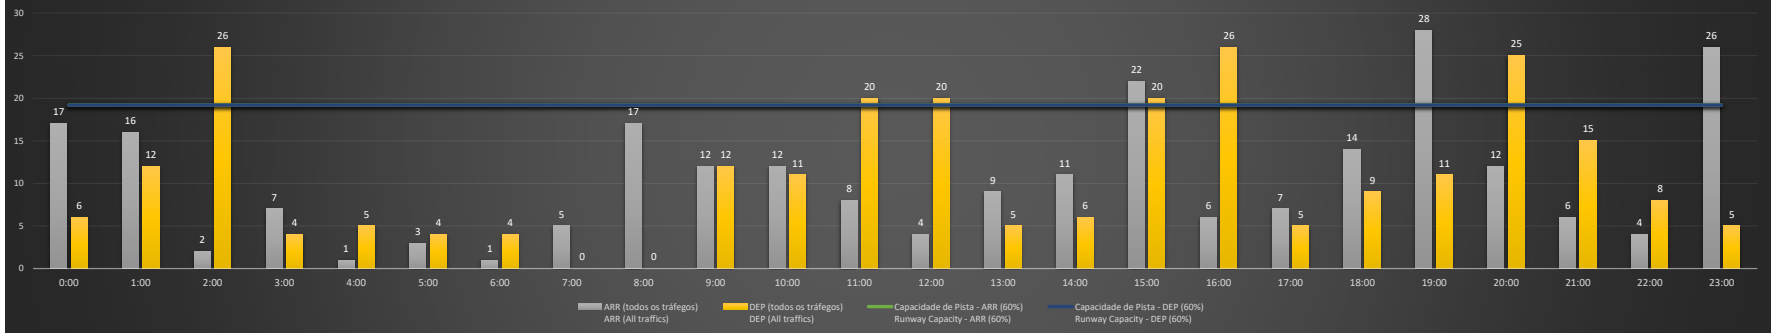

A/D - Horário Recomendado para Inspeção em Voo (aproximação e decolagem)
 Recommended Flight Inspection Schedule (approach and departure)

A - Horário Recomendado para Inspeção em Voo (aproximação somente)
 Recommended Flight Inspection Schedule (approach only)

NR - Horário Não Recomendado para Inspeção em Voo
 Not Recommended Flight Inspection Schedule

D - Horário Recomendado para Inspeção em Voo (decolagem somente)
 Recommended Flight Inspection Schedule (departure only)

SBGR/GRU - 10/01/2021

Previsão de Demanda Diária - Intervalo de 60min (R60) - Todos os Tipos de Tráfego - UTC
 Daily Demand Preview - 60min Interval (R60) - All Sorts of Traffic - UTC

SBGR/GRU - 11/01/2021

Previsão de Demanda Diária - Intervalo de 60min (R60) - Todos os Tipos de Tráfego - UTC
 Daily Demand Preview - 60min Interval (R60) - All Sorts of Traffic - UTC

SBGR/GRU - 12/01/2021

SBGR/GRU - 13/01/2021