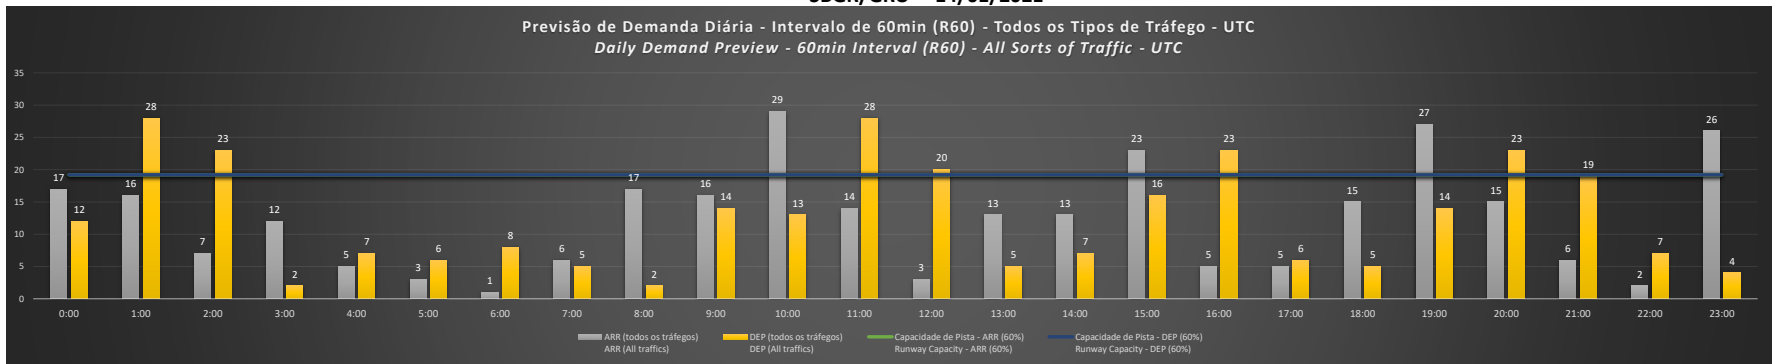

NR - Horário Não Recomendado para Inspeção em Voo
 Not Recommended Flight Inspection Schedule

D - Horário Recomendado para Inspeção em Voo (decolagem somente)
 Recommended Flight Inspection Schedule (departure only)

SBGR/GRU - 10/01/2021

Previsão de Demanda Diária - Intervalo de 60min (R60) - Todos os Tipos de Tráfego - UTC
 Daily Demand Preview - 60min Interval (R60) - All Sorts of Traffic - UTC

SBGR/GRU - 11/01/2021

Previsão de Demanda Diária - Intervalo de 60min (R60) - Todos os Tipos de Tráfego - UTC
 Daily Demand Preview - 60min Interval (R60) - All Sorts of Traffic - UTC

SBGR/GRU - 12/01/2021

SBGR/GRU - 13/01/2021

SBGR/GRU - 14/01/2021

SBGR/GRU - 15/01/2021

SBGR/GRU - 16/01/2021