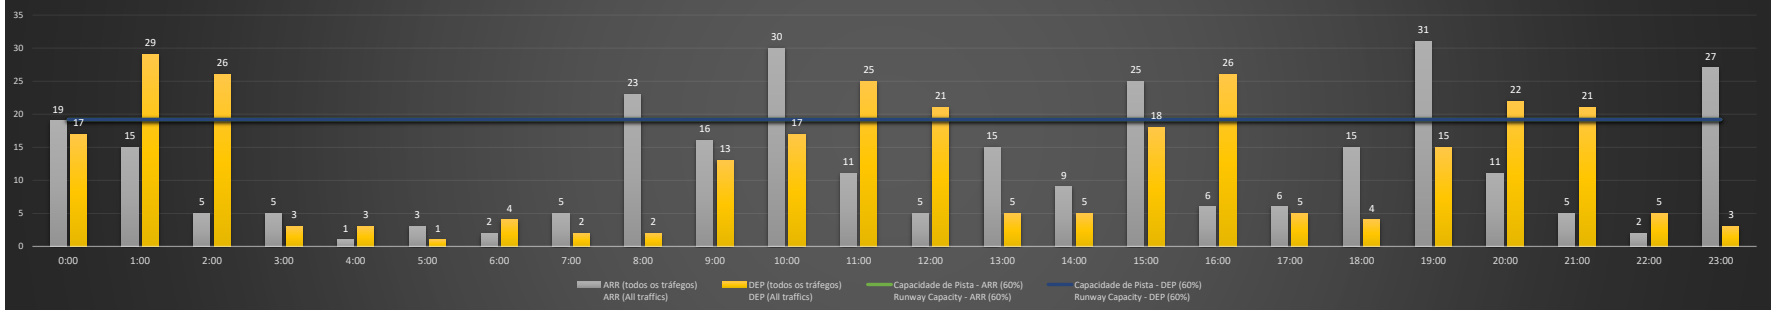

A/D - Horário Recomendado para Inspeção em Voo (aproximação e decolagem)
 Recommended Flight Inspection Schedule (approach and departure)

A - Horário Recomendado para Inspeção em Voo (aproximação somente)
 Recommended Flight Inspection Schedule (approach only)

NR - Horário Não Recomendado para Inspeção em Voo
 Not Recommended Flight Inspection Schedule

D - Horário Recomendado para Inspeção em Voo (decolagem somente)
 Recommended Flight Inspection Schedule (departure only)

SBGR/GRU - 10/01/2021

Previsão de Demanda Diária - Intervalo de 60min (R60) - Todos os Tipos de Tráfego - UTC
 Daily Demand Preview - 60min Interval (R60) - All Sorts of Traffic - UTC

SBGR/GRU - 11/01/2021

Previsão de Demanda Diária - Intervalo de 60min (R60) - Todos os Tipos de Tráfego - UTC
 Daily Demand Preview - 60min Interval (R60) - All Sorts of Traffic - UTC

SBGR/GRU - 12/01/2021

SBGR/GRU - 13/01/2021