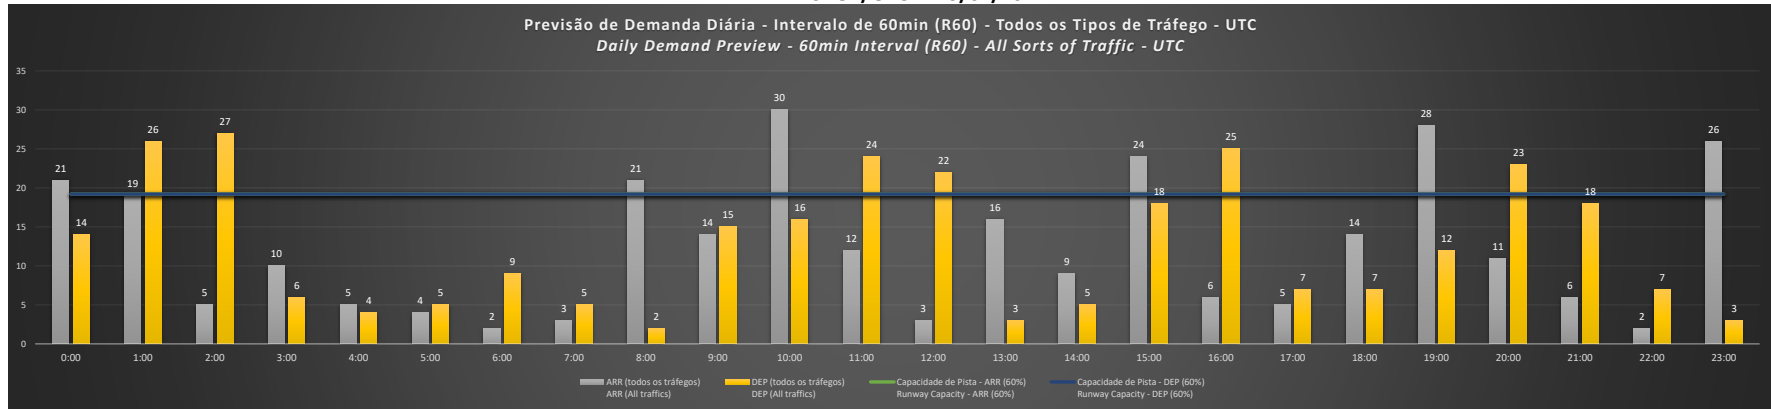

SBGR/GRU - 15/01/2021