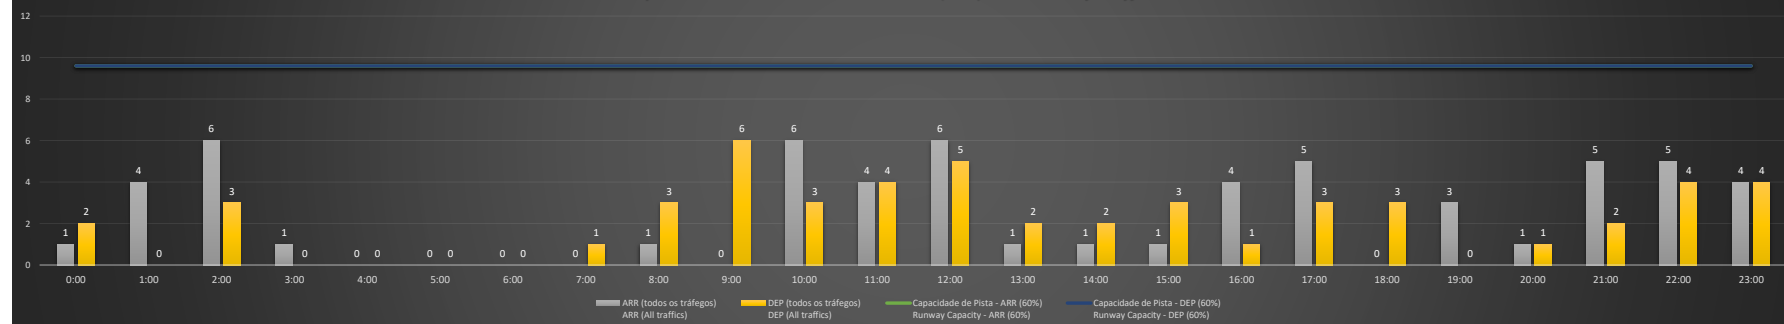

SBCT/CWB - 04/01/2021

Previsão de Demanda Diária - Intervalo de 60min (R60) - Todos os Tipos de Tráfego - UTC
Daily Demand Preview - 60min Interval (R60) - All Sorts of Traffic - UTC