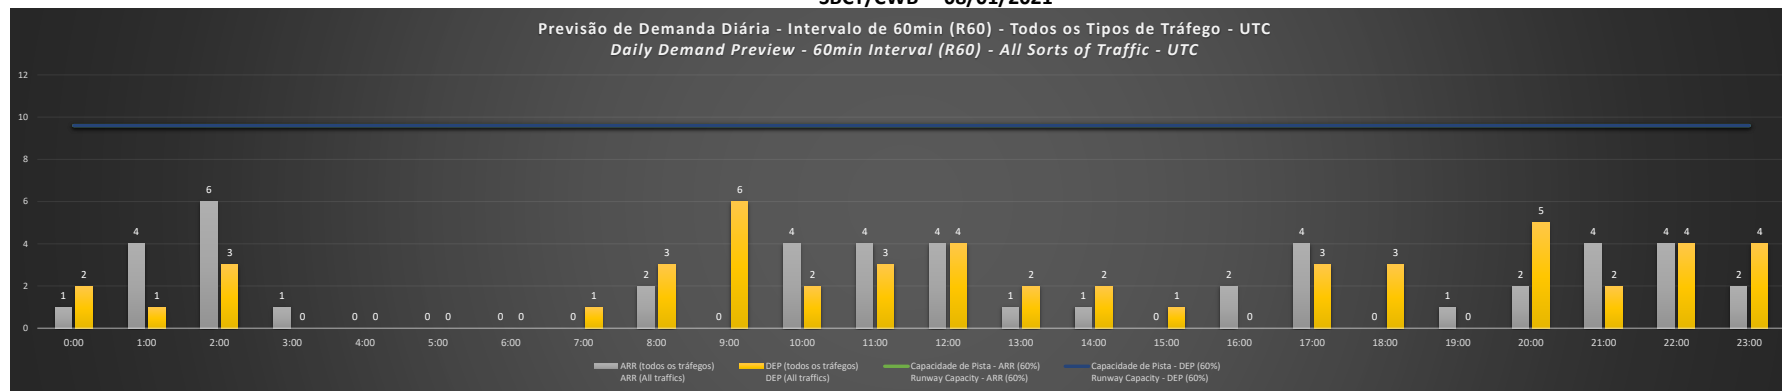

SBCT/CWB - 08/01/2021