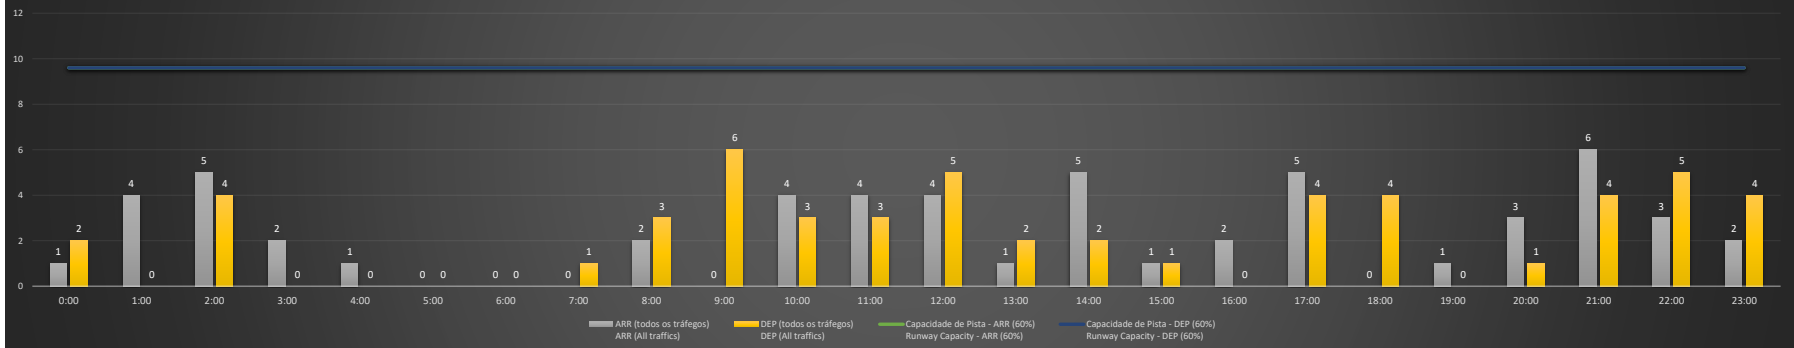

SBCT/CWB - 07/01/2021

Previsão de Demanda Diária - Intervalo de 60min (R60) - Todos os Tipos de Tráfego - UTC
Daily Demand Preview - 60min Interval (R60) - All Sorts of Traffic - UTC