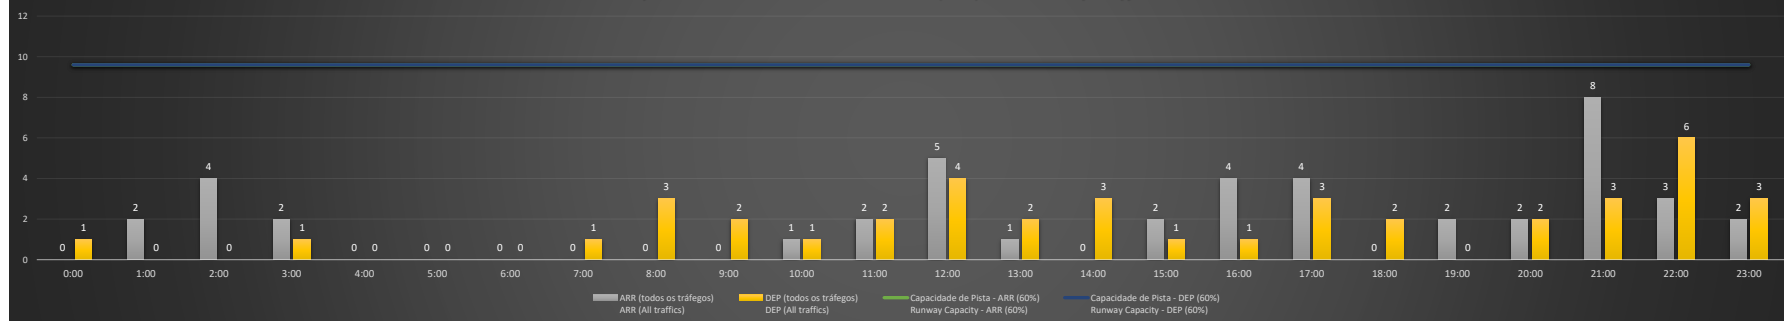

Weekly Overview - Recommended Flight Inspection Schedule

	0:00	1:00	2:00	3:00	4:00	5:00	6:00	7:00	8:00	9:00	10:00	11:00	12:00	13:00	14:00	15:00	16:00	17:00	18:00	19:00	20:00	21:00	22:00	23:00	
03/01/2021	A/D	A/D	A/D	A/D	A/D	A/D	A/D	A/D	A/D	A/D	A/D	A/D	A/D	A/D	A/D	A/D	A/D	A/D	A/D	A/D	A/D	A/D	A/D	A/D	A/D
04/01/2021	A/D	A/D	A/D	A/D	A/D	A/D	A/D	A/D	A/D	A/D	A/D	A/D	A/D	A/D	A/D	A/D	A/D	A/D	A/D	A/D	A/D	A/D	A/D	A/D	A/D
05/01/2021	A/D	A/D	A/D	A/D	A/D	A/D	A/D	A/D	A/D	A/D	A/D	A/D	A/D	A/D	A/D	A/D	A/D	A/D	A/D	A/D	A/D	A/D	A/D	A/D	A/D
06/01/2021	A/D	A/D	A/D	A/D	A/D	A/D	A/D	A/D	A/D	A/D	A/D	A/D	A/D	A/D	A/D	A/D	A/D	A/D	A/D	A/D	A/D	A/D	A/D	A/D	A/D
07/01/2021	A/D	A/D	A/D	A/D	A/D	A/D	A/D	A/D	A/D	A/D	A/D	A/D	A/D	A/D	A/D	A/D	A/D	A/D	A/D	A/D	A/D	A/D	A/D	A/D	A/D
08/01/2021	A/D	A/D	A/D	A/D	A/D	A/D	A/D	A/D	A/D	A/D	A/D	A/D	A/D	A/D	A/D	A/D	A/D	A/D	A/D	A/D	A/D	A/D	A/D	A/D	A/D
09/01/2021	A/D	A/D	A/D	A/D	A/D	A/D	A/D	A/D	A/D	A/D	A/D	A/D	A/D	A/D	A/D	A/D	A/D	A/D	A/D	A/D	A/D	A/D	A/D	A/D	A/D

A - Horário Recomendado para Inspeção em Voo (aproximação somente)
Recommended Flight Inspection Schedule (approach only)

NR - Horário Não Recomendado para Inspeção em Voo
Not Recommended Flight Inspection Schedule

D - Horário Recomendado para Inspeção em Voo (decolagem somente)
Recommended Flight Inspection Schedule (departure only)

SBCT/CWB - 03/01/2021

Previsão de Demanda Diária - Intervalo de 60min (R60) - Todos os Tipos de Tráfego - UTC
Daily Demand Preview - 60min Interval (R60) - All Sorts of Traffic - UTC