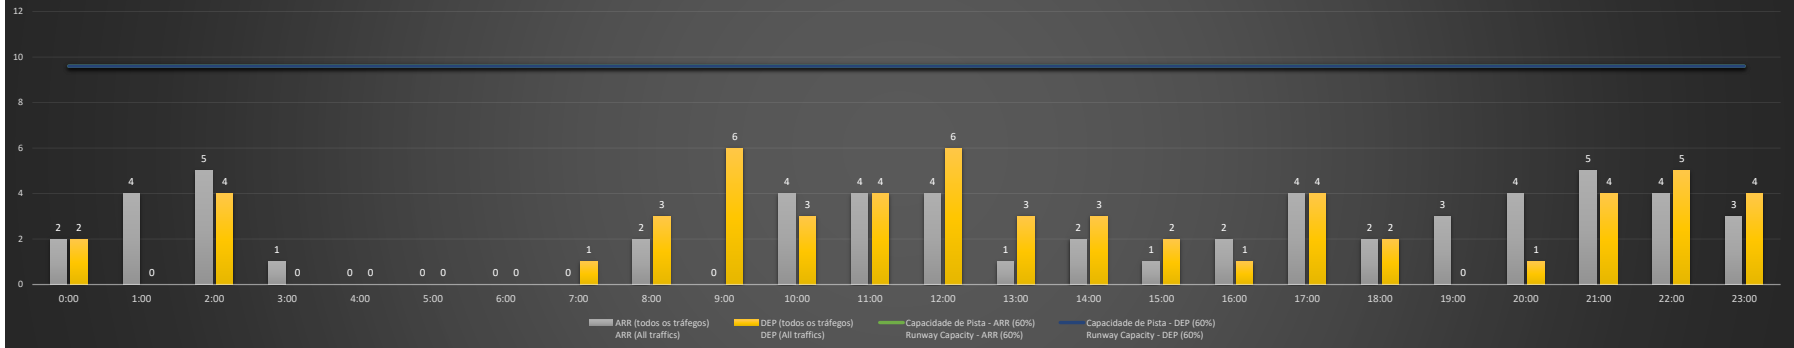

SBCT/CWB - 03/01/2021

Previsão de Demanda Diária - Intervalo de 60min (R60) - Todos os Tipos de Tráfego - UTC  
Daily Demand Preview - 60min Interval (R60) - All Sorts of Traffic - UTC

SBCT/CWB - 04/01/2021

Previsão de Demanda Diária - Intervalo de 60min (R60) - Todos os Tipos de Tráfego - UTC  
Daily Demand Preview - 60min Interval (R60) - All Sorts of Traffic - UTC

**SBCT/CWB - 05/01/2021**

Previsão de Demanda Diária - Intervalo de 60min (R60) - Todos os Tipos de Tráfego - UTC  
 Daily Demand Preview - 60min Interval (R60) - All Sorts of Traffic - UTC

**SBCT/CWB - 06/01/2021**

Previsão de Demanda Diária - Intervalo de 60min (R60) - Todos os Tipos de Tráfego - UTC  
 Daily Demand Preview - 60min Interval (R60) - All Sorts of Traffic - UTC

**SBCT/CWB - 07/01/2021**

Previsão de Demanda Diária - Intervalo de 60min (R60) - Todos os Tipos de Tráfego - UTC  
 Daily Demand Preview - 60min Interval (R60) - All Sorts of Traffic - UTC