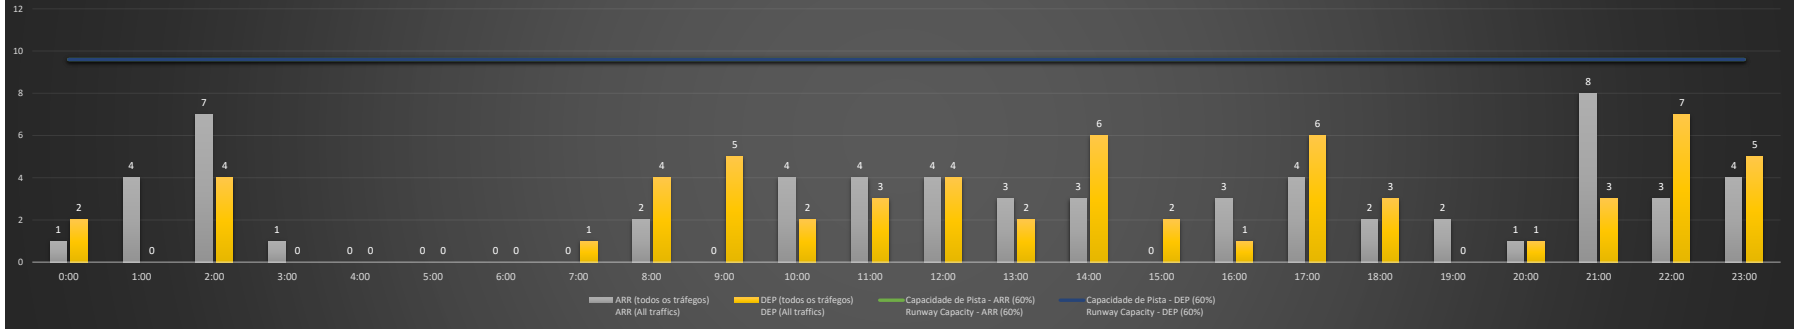

**NR** - Horário Não Recomendado para Inspeção em Voo  
Not Recommended Flight Inspection Schedule

**D** - Horário Recomendado para Inspeção em Voo (decolagem somente)  
Recommended Flight Inspection Schedule (departure only)

SBCT/CWB - 03/01/2021

Previsão de Demanda Diária - Intervalo de 60min (R60) - Todos os Tipos de Tráfego - UTC  
Daily Demand Preview - 60min Interval (R60) - All Sorts of Traffic - UTC

SBCT/CWB - 04/01/2021

Previsão de Demanda Diária - Intervalo de 60min (R60) - Todos os Tipos de Tráfego - UTC  
Daily Demand Preview - 60min Interval (R60) - All Sorts of Traffic - UTC

**SBCT/CWB - 05/01/2021**

Previsão de Demanda Diária - Intervalo de 60min (R60) - Todos os Tipos de Tráfego - UTC  
 Daily Demand Preview - 60min Interval (R60) - All Sorts of Traffic - UTC

**SBCT/CWB - 06/01/2021**

Previsão de Demanda Diária - Intervalo de 60min (R60) - Todos os Tipos de Tráfego - UTC  
 Daily Demand Preview - 60min Interval (R60) - All Sorts of Traffic - UTC

**SBCT/CWB - 07/01/2021**