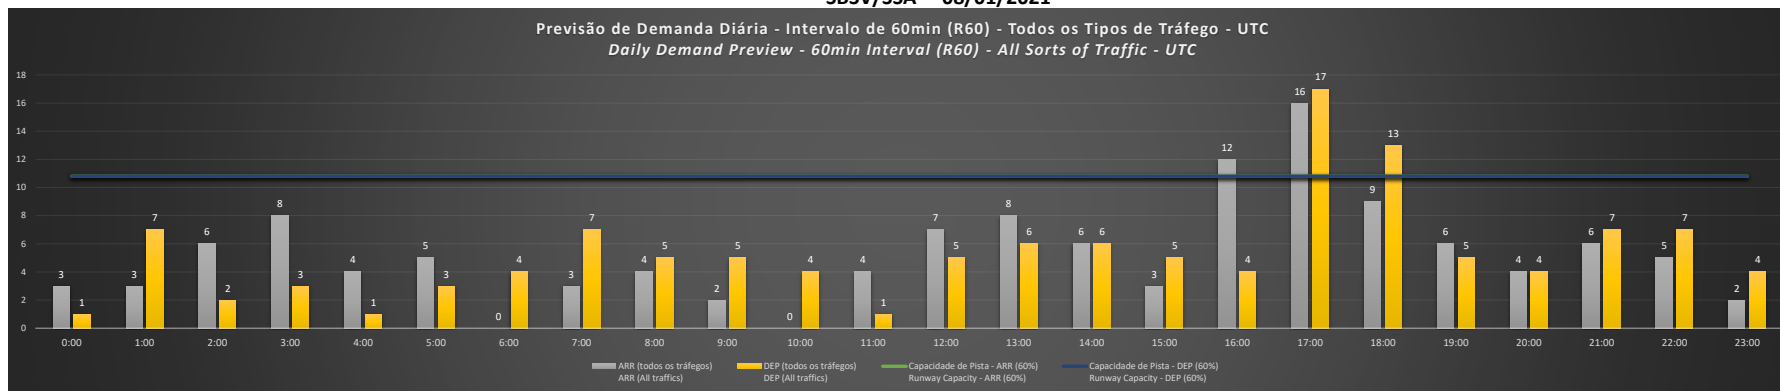

SBSV/SSA - 08/01/2021