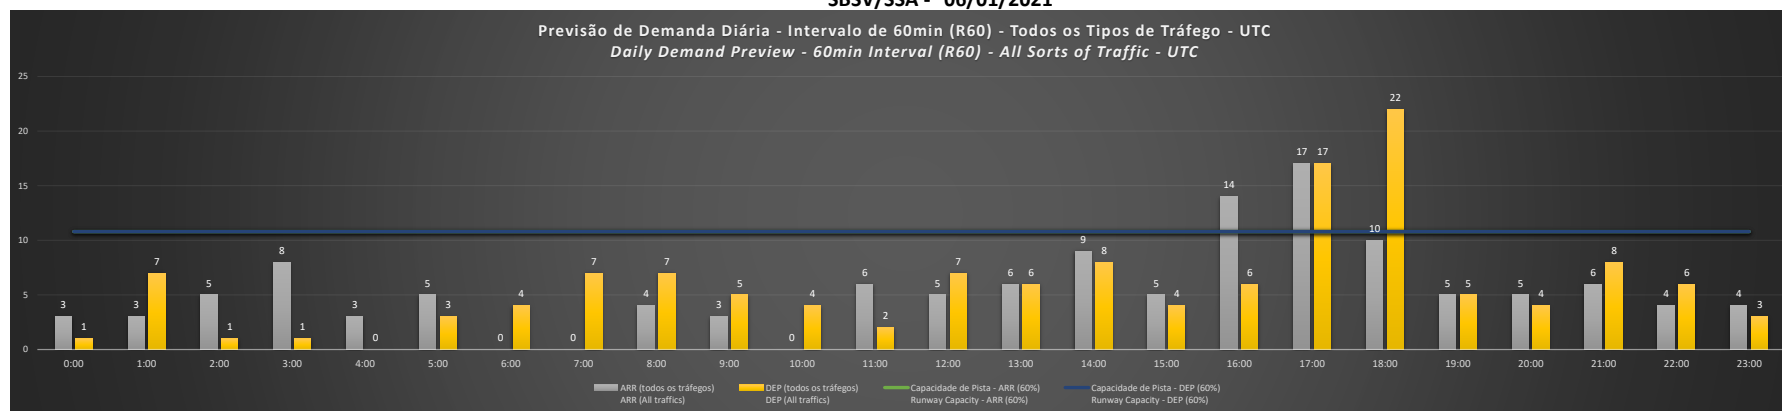

NR - Horário Não Recomendado para Inspeção em Voo
Not Recommended Flight Inspection Schedule

D - Horário Recomendado para Inspeção em Voo (decolagem somente)
Recommended Flight Inspection Schedule (departure only)

Previsão de Demanda Diária - Intervalo de 60min (R60) - Todos os Tipos de Tráfego - UTC
Daily Demand Preview - 60min Interval (R60) - All Sorts of Traffic - UTC

SBSV/SSA - 05/01/2021

SBSV/SSA - 06/01/2021