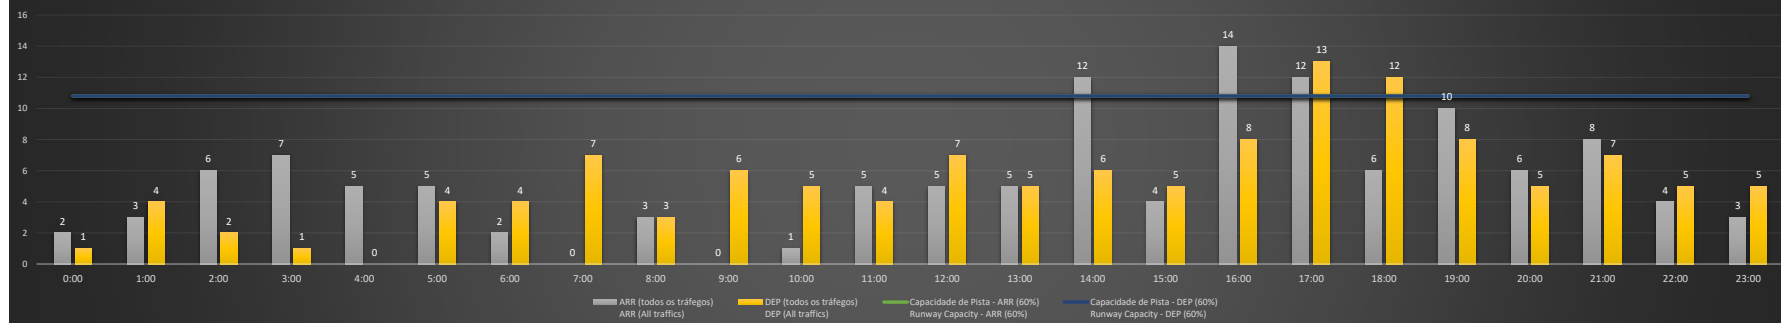

SBSV/SSA - 04/01/2021

Previsão de Demanda Diária - Intervalo de 60min (R60) - Todos os Tipos de Tráfego - UTC
Daily Demand Preview - 60min Interval (R60) - All Sorts of Traffic - UTC