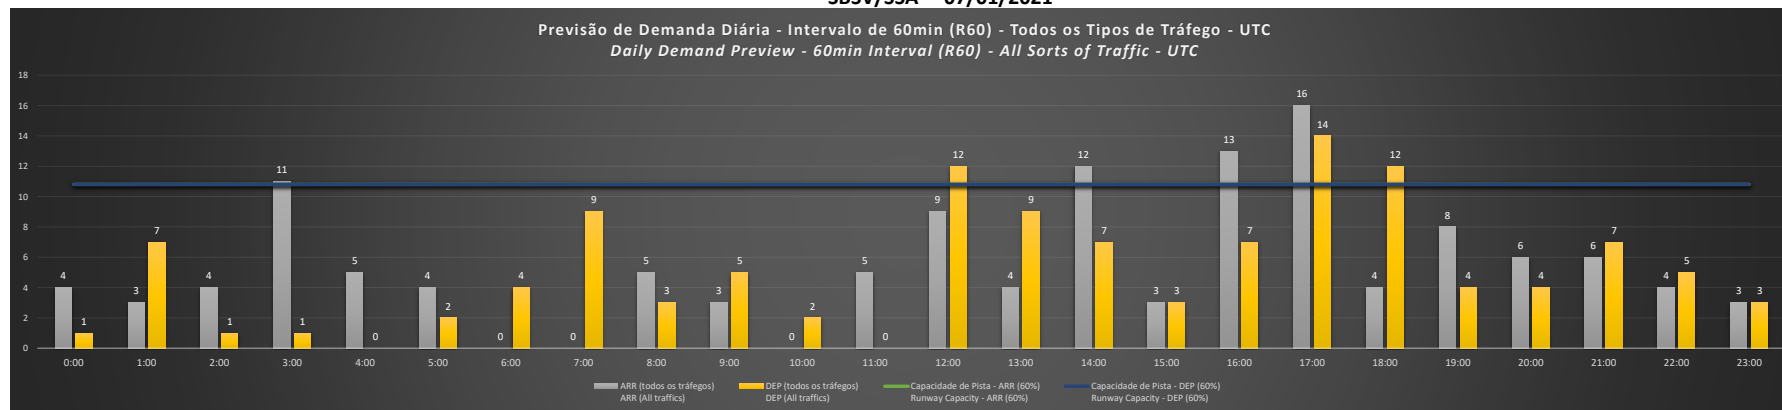

SBSV/SSA - 07/01/2021