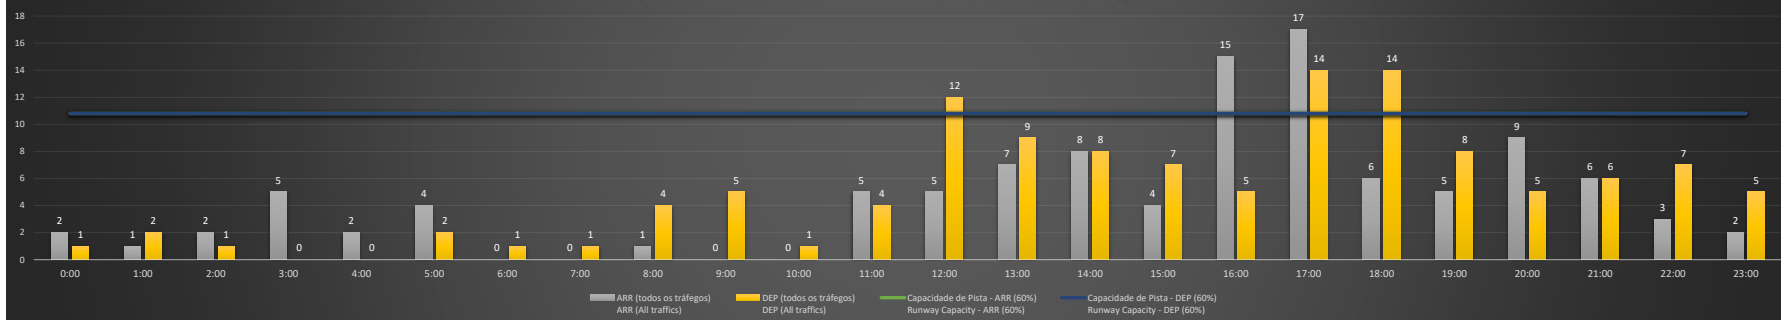

Visão Geral Semanal - Horários Recomendados para Inspeção em Voo

Weekly Overview - Recommended Flight Inspection Schedule

	0:00	1:00	2:00	3:00	4:00	5:00	6:00	7:00	8:00	9:00	10:00	11:00	12:00	13:00	14:00	15:00	16:00	17:00	18:00	19:00	20:00	21:00	22:00	23:00	
03/01/2021	A/D	A/D	A/D	A/D	A/D	A/D	A/D	A/D	A/D	A/D	A/D	A/D	A	A/D	A/D	A/D	D	NR	A	A/D	A/D	A/D	A/D	A/D	A/D
04/01/2021	A/D	A/D	A/D	A/D	A/D	A/D	A/D	A/D	A/D	A/D	A/D	A/D	A/D	A/D	D	A/D	D	NR	A	A/D	A/D	A/D	A/D	A/D	A/D
05/01/2021	A/D	A/D	A/D	A/D	A/D	A/D	A/D	A/D	A/D	A/D	A/D	A/D	A/D	A	D	A/D	D	NR	A	A/D	A/D	A/D	A/D	A/D	A/D
06/01/2021	A/D	A/D	A/D	A/D	A/D	A/D	A/D	A/D	A/D	A/D	A/D	A/D	A/D	A/D	A/D	A/D	D	NR	A	A/D	A/D	A/D	A/D	A/D	A/D
07/01/2021	A/D	A/D	A/D	D	A/D	A/D	A/D	A/D	A/D	A/D	A/D	A/D	A	A/D	D	A/D	D	NR	A	A/D	A/D	A/D	A/D	A/D	A/D
08/01/2021	A/D	A/D	A/D	A/D	A/D	A/D	A/D	A/D	A/D	A/D	A/D	A/D	A/D	A/D	A/D	A/D	D	NR	A	A/D	A/D	A/D	A/D	A/D	A/D
09/01/2021	A/D	A/D	A/D	A/D	A/D	A/D	A/D	A/D	A/D	A/D	A/D	A/D	A/D	A/D	A/D	A/D	D	NR	A	D	A/D	A/D	A/D	A/D	A/D

A - Horário Recomendado para Inspeção em Voo (aproximação somente)
Recommended Flight Inspection Schedule (approach only)

NR - Horário Não Recomendado para Inspeção em Voo
Not Recommended Flight Inspection Schedule

D - Horário Recomendado para Inspeção em Voo (decolagem somente)
Recommended Flight Inspection Schedule (departure only)

SBSV/SSA - 03/01/2021

Previsão de Demanda Diária - Intervalo de 60min (R60) - Todos os Tipos de Tráfego - UTC
Daily Demand Preview - 60min Interval (R60) - All Sorts of Traffic - UTC