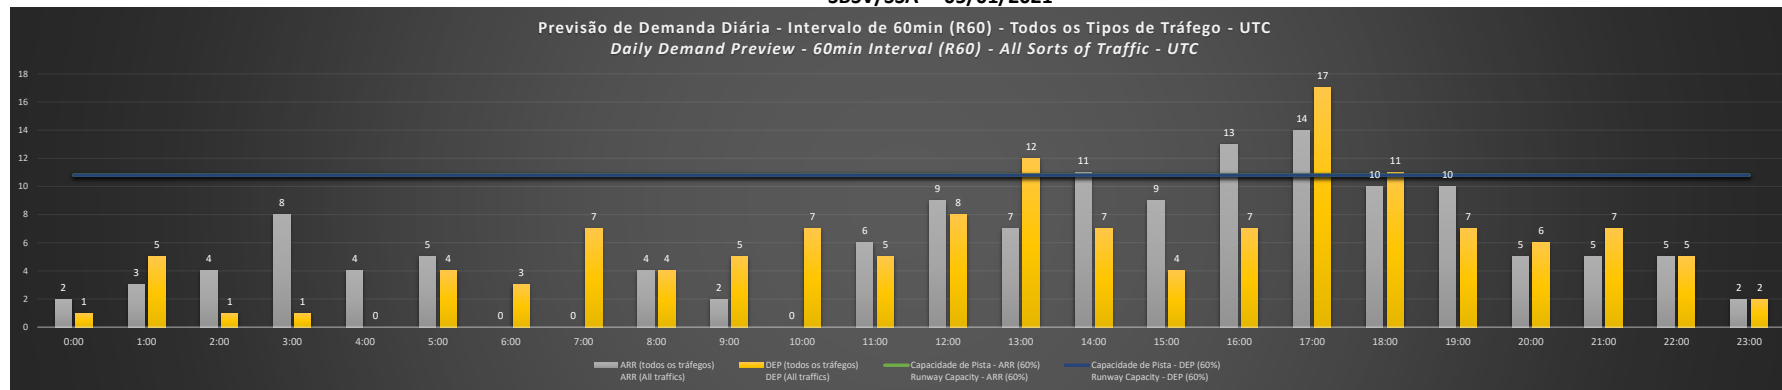

NR - Horário Não Recomendado para Inspeção em Voo
Not Recommended Flight Inspection Schedule

D - Horário Recomendado para Inspeção em Voo (decolagem somente)
Recommended Flight Inspection Schedule (departure only)

SBSV/SSA - 03/01/2021

Previsão de Demanda Diária - Intervalo de 60min (R60) - Todos os Tipos de Tráfego - UTC
Daily Demand Preview - 60min Interval (R60) - All Sorts of Traffic - UTC

SBSV/SSA - 04/01/2021

Previsão de Demanda Diária - Intervalo de 60min (R60) - Todos os Tipos de Tráfego - UTC
Daily Demand Preview - 60min Interval (R60) - All Sorts of Traffic - UTC

SBSV/SSA - 05/01/2021

SBSV/SSA - 06/01/2021