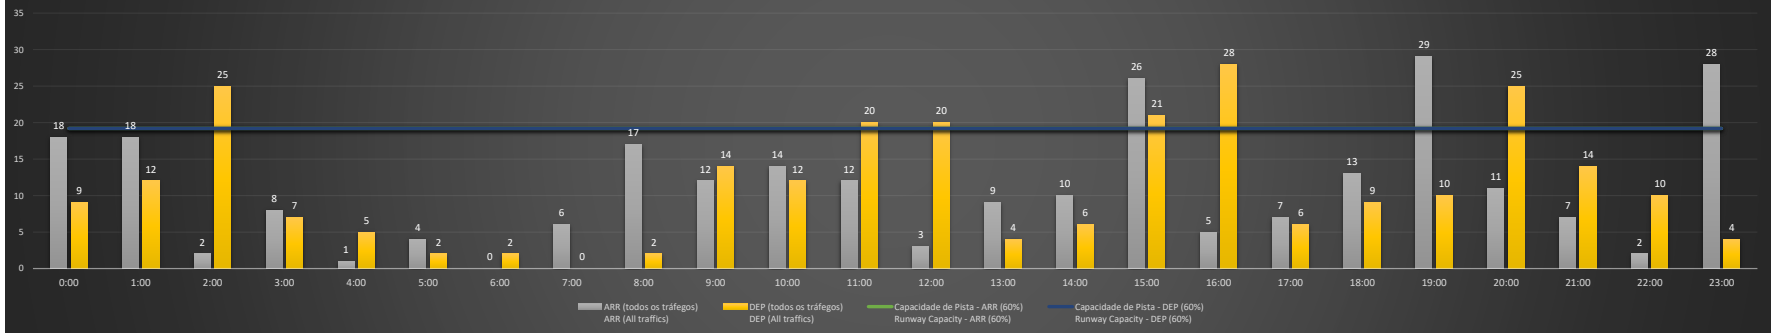

A/D - Horário Recomendado para Inspeção em Voo (aproximação e decolagem)
 Recommended Flight Inspection Schedule (approach and departure)

A - Horário Recomendado para Inspeção em Voo (aproximação somente)
 Recommended Flight Inspection Schedule (approach only)

NR - Horário Não Recomendado para Inspeção em Voo
 Not Recommended Flight Inspection Schedule

D - Horário Recomendado para Inspeção em Voo (decolagem somente)
 Recommended Flight Inspection Schedule (departure only)

SBGR/GRU - 03/01/2021

Previsão de Demanda Diária - Intervalo de 60min (R60) - Todos os Tipos de Tráfego - UTC
 Daily Demand Preview - 60min Interval (R60) - All Sorts of Traffic - UTC

SBGR/GRU - 04/01/2021

Previsão de Demanda Diária - Intervalo de 60min (R60) - Todos os Tipos de Tráfego - UTC
 Daily Demand Preview - 60min Interval (R60) - All Sorts of Traffic - UTC

SBGR/GRU - 05/01/2021

SBGR/GRU - 06/01/2021