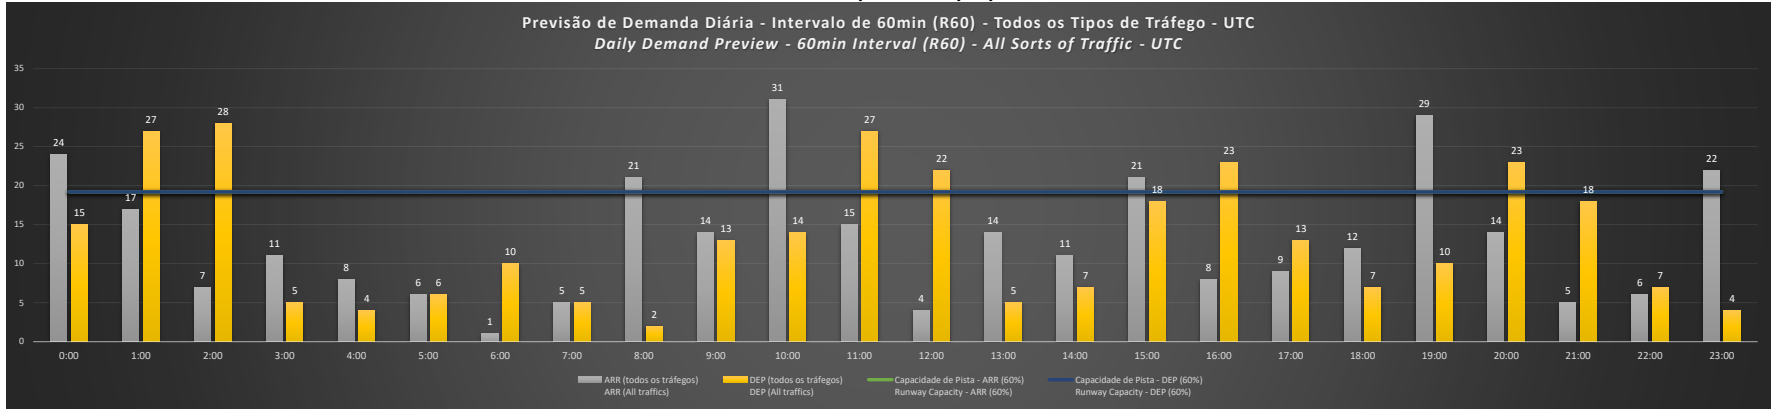

NR - Horário Não Recomendado para Inspeção em Voo
 Not Recommended Flight Inspection Schedule

D - Horário Recomendado para Inspeção em Voo (decolagem somente)
 Recommended Flight Inspection Schedule (departure only)

SBGR/GRU - 03/01/2021

Previsão de Demanda Diária - Intervalo de 60min (R60) - Todos os Tipos de Tráfego - UTC
 Daily Demand Preview - 60min Interval (R60) - All Sorts of Traffic - UTC

SBGR/GRU - 04/01/2021

Previsão de Demanda Diária - Intervalo de 60min (R60) - Todos os Tipos de Tráfego - UTC
 Daily Demand Preview - 60min Interval (R60) - All Sorts of Traffic - UTC

SBGR/GRU - 05/01/2021

SBGR/GRU - 06/01/2021