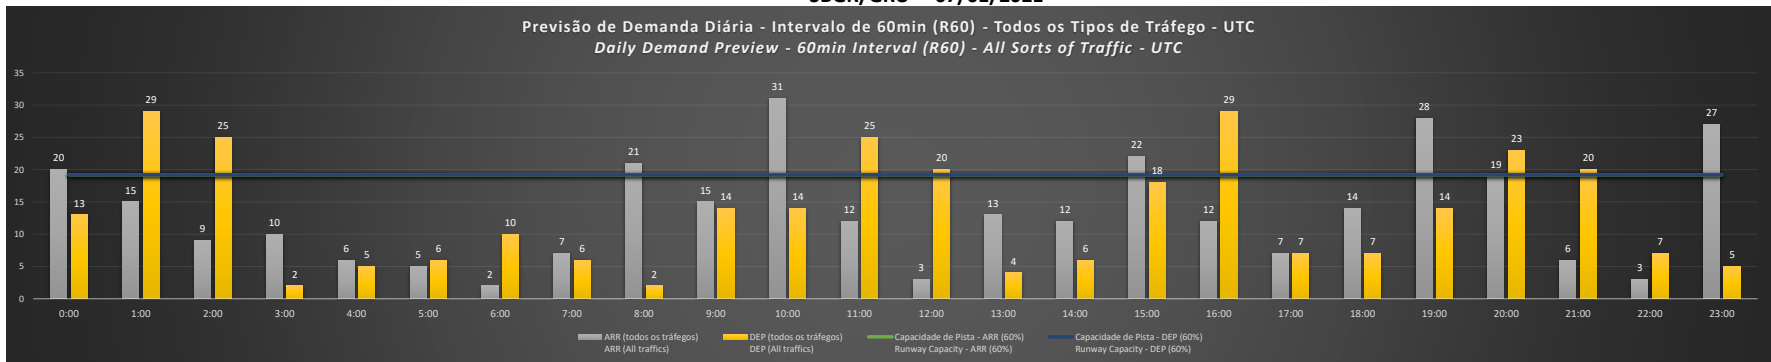

NR - Horário Não Recomendado para Inspeção em Voo
 Not Recommended Flight Inspection Schedule

D - Horário Recomendado para Inspeção em Voo (decolagem somente)
 Recommended Flight Inspection Schedule (departure only)

SBGR/GRU - 03/01/2021

Previsão de Demanda Diária - Intervalo de 60min (R60) - Todos os Tipos de Tráfego - UTC
 Daily Demand Preview - 60min Interval (R60) - All Sorts of Traffic - UTC

SBGR/GRU - 04/01/2021

Previsão de Demanda Diária - Intervalo de 60min (R60) - Todos os Tipos de Tráfego - UTC
 Daily Demand Preview - 60min Interval (R60) - All Sorts of Traffic - UTC

SBGR/GRU - 05/01/2021

SBGR/GRU - 06/01/2021

SBGR/GRU - 07/01/2021

SBGR/GRU - 08/01/2021

SBGR/GRU - 09/01/2021