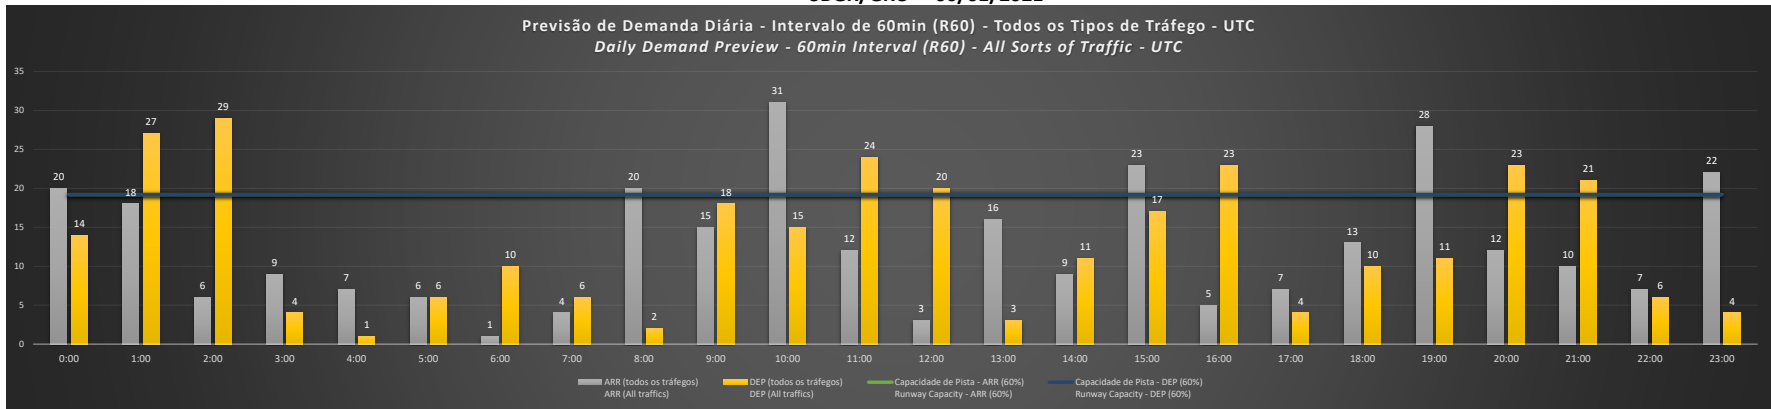

NR - Horário Não Recomendado para Inspeção em Voo
 Not Recommended Flight Inspection Schedule

D - Horário Recomendado para Inspeção em Voo (decolagem somente)
 Recommended Flight Inspection Schedule (departure only)

SBGR/GRU - 03/01/2021

Previsão de Demanda Diária - Intervalo de 60min (R60) - Todos os Tipos de Tráfego - UTC
 Daily Demand Preview - 60min Interval (R60) - All Sorts of Traffic - UTC

SBGR/GRU - 04/01/2021

Previsão de Demanda Diária - Intervalo de 60min (R60) - Todos os Tipos de Tráfego - UTC
 Daily Demand Preview - 60min Interval (R60) - All Sorts of Traffic - UTC

SBGR/GRU - 05/01/2021

SBGR/GRU - 06/01/2021

SBGR/GRU - 07/01/2021

SBGR/GRU - 08/01/2021

SBGR/GRU - 09/01/2021