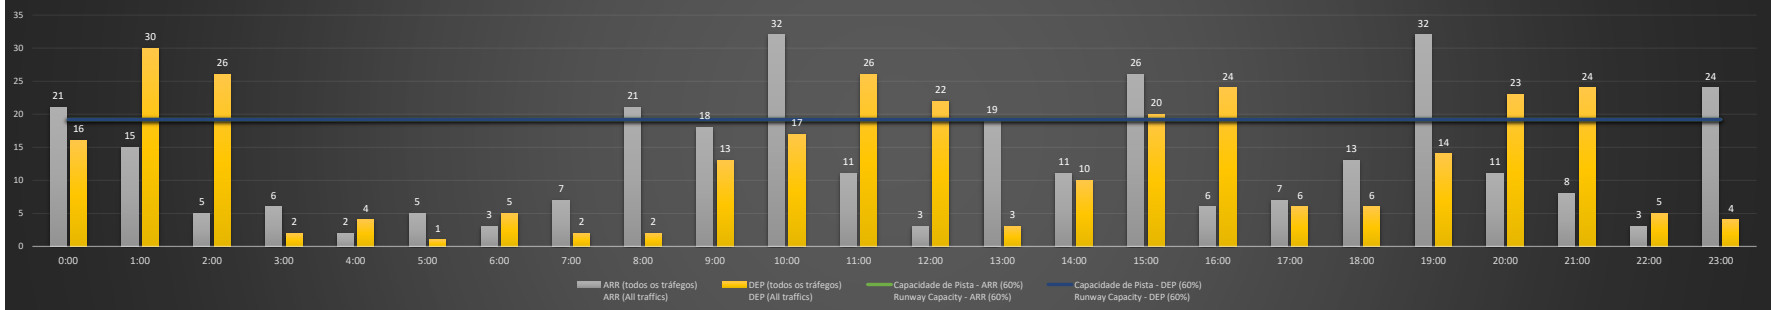

A/D - Horário Recomendado para Inspeção em Voo (aproximação e decolagem)
 Recommended Flight Inspection Schedule (approach and departure)

A - Horário Recomendado para Inspeção em Voo (aproximação somente)
 Recommended Flight Inspection Schedule (approach only)

NR - Horário Não Recomendado para Inspeção em Voo
 Not Recommended Flight Inspection Schedule

D - Horário Recomendado para Inspeção em Voo (decolagem somente)
 Recommended Flight Inspection Schedule (departure only)

SBGR/GRU - 03/01/2021

Previsão de Demanda Diária - Intervalo de 60min (R60) - Todos os Tipos de Tráfego - UTC
 Daily Demand Preview - 60min Interval (R60) - All Sorts of Traffic - UTC

SBGR/GRU - 04/01/2021

Previsão de Demanda Diária - Intervalo de 60min (R60) - Todos os Tipos de Tráfego - UTC
 Daily Demand Preview - 60min Interval (R60) - All Sorts of Traffic - UTC

SBGR/GRU - 05/01/2021

SBGR/GRU - 06/01/2021