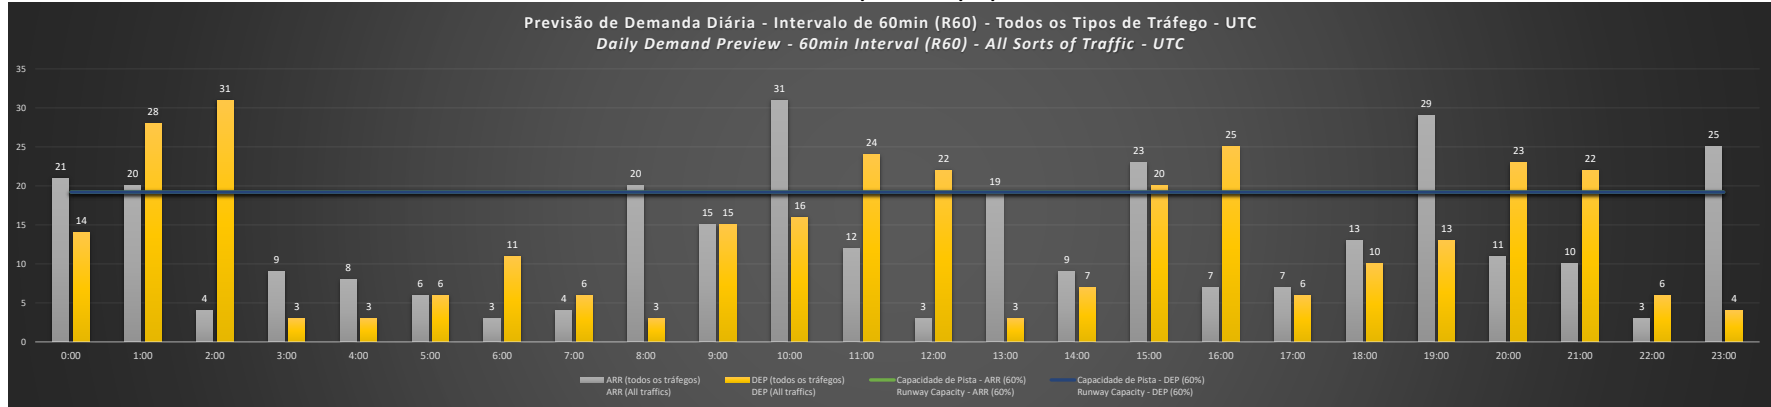

NR - Horário Não Recomendado para Inspeção em Voo
 Not Recommended Flight Inspection Schedule

D - Horário Recomendado para Inspeção em Voo (decolagem somente)
 Recommended Flight Inspection Schedule (departure only)

SBGR/GRU - 03/01/2021

Previsão de Demanda Diária - Intervalo de 60min (R60) - Todos os Tipos de Tráfego - UTC
 Daily Demand Preview - 60min Interval (R60) - All Sorts of Traffic - UTC

SBGR/GRU - 04/01/2021

Previsão de Demanda Diária - Intervalo de 60min (R60) - Todos os Tipos de Tráfego - UTC
 Daily Demand Preview - 60min Interval (R60) - All Sorts of Traffic - UTC

SBGR/GRU - 05/01/2021

SBGR/GRU - 06/01/2021

SBGR/GRU - 07/01/2021

SBGR/GRU - 08/01/2021

SBGR/GRU - 09/01/2021