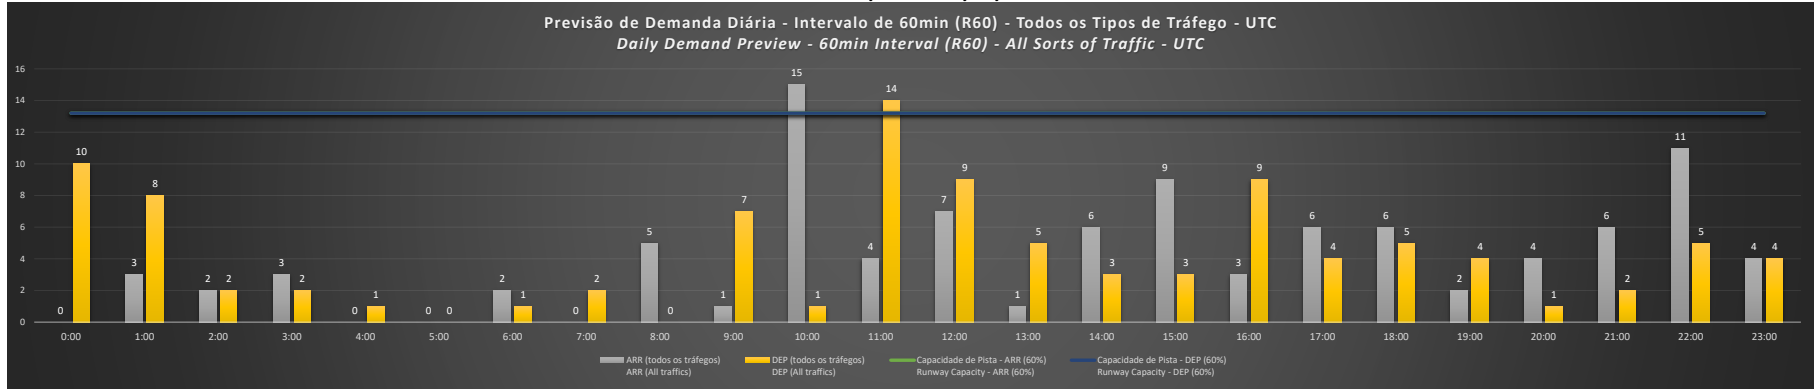

Visão Geral Semanal - Horários Recomendados para Inspeção em Voo

Weekly Overview - Recommended Flight Inspection Schedule

	0:00	1:00	2:00	3:00	4:00	5:00	6:00	7:00	8:00	9:00	10:00	11:00	12:00	13:00	14:00	15:00	16:00	17:00	18:00	19:00	20:00	21:00	22:00	23:00
27/12/2020	A/D	A/D	A/D	A/D	A/D	A/D	A/D	A/D	A/D	A/D	A/D	A/D	A/D	A/D	A/D	A/D	A/D	A/D	A/D	A/D	A/D	A/D	A/D	A/D
28/12/2020	A/D	A/D	A/D	A/D	A/D	A/D	A/D	A/D	A/D	A/D	D	A/D	A/D	A/D	A/D	A/D	A/D	A/D	A/D	A/D	A/D	A/D	A/D	A/D
29/12/2020	A/D	A/D	A/D	A/D	A/D	A/D	A/D	A/D	A/D	A/D	D	A	A/D	A/D	A/D	A/D	A/D	A/D	A/D	A/D	A/D	A/D	A/D	A/D
30/12/2020	A/D	A/D	A/D	A/D	A/D	A/D	A/D	A/D	A/D	A/D	D	A/D	A/D	A/D	A/D	A/D	A/D	A/D	A/D	A/D	A/D	A/D	A/D	A/D
31/12/2020	A/D	A/D	A/D	A/D	A/D	A/D	A/D	A/D	A/D	A/D	D	A/D	A/D	A/D	A/D	A/D	A/D	A/D	A/D	A/D	A/D	A/D	A/D	A/D
01/01/2021	A/D	A/D	A/D	A/D	A/D	A/D	A/D	A/D	A/D	A/D	A/D	A/D	A/D	A/D	A/D	A/D	A/D	A/D	A/D	A/D	A/D	A/D	A/D	A/D
02/01/2021	A/D	A/D	A/D	A/D	A/D	A/D	A/D	A/D	A/D	A/D	A/D	A	A/D	A/D	A/D	A/D	A/D	A/D	A/D	A/D	A/D	A/D	A/D	A/D

A/D - Horário Recomendado para Inspeção em Voo (aproximação e decolagem)
 Recommended Flight Inspection Schedule (approach and departure)

A - Horário Recomendado para Inspeção em Voo (aproximação somente)
 Recommended Flight Inspection Schedule (approach only)

NR - Horário Não Recomendado para Inspeção em Voo
 Not Recommended Flight Inspection Schedule

D - Horário Recomendado para Inspeção em Voo (decolagem somente)
 Recommended Flight Inspection Schedule (departure only)

SBCF/CNF - 27/12/2020

SBCF/CNF - 28/12/2020

SBCF/CNF - 29/12/2020

SBCF/CNF - 30/12/2020

SBCF/CNF - 31/12/2020

SBCF/CNF - 01/01/2021

SBCF/CNF - 02/01/2021