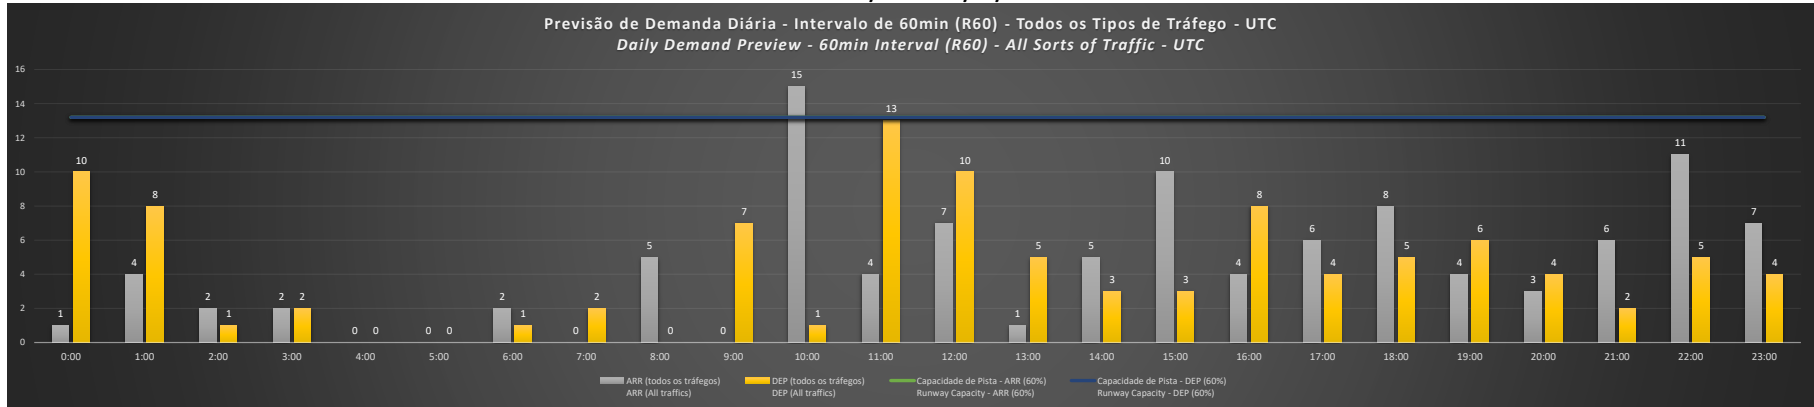

Visão Geral Semanal - Horários Recomendados para Inspeção em Voo

Weekly Overview - Recommended Flight Inspection Schedule

	0:00	1:00	2:00	3:00	4:00	5:00	6:00	7:00	8:00	9:00	10:00	11:00	12:00	13:00	14:00	15:00	16:00	17:00	18:00	19:00	20:00	21:00	22:00	23:00
27/12/2020	A/D	A/D	A/D	A/D	A/D	A/D	A/D	A/D	A/D	A/D	A/D	A/D	A/D	A/D	A/D	A/D	A/D	A/D	A/D	A/D	A/D	A/D	A/D	A/D
28/12/2020	A/D	A/D	A/D	A/D	A/D	A/D	A/D	A/D	A/D	A/D	D	A/D	A/D	A/D	A/D	A/D	A/D	A/D	A/D	A/D	A/D	A/D	A/D	A/D
29/12/2020	A/D	A/D	A/D	A/D	A/D	A/D	A/D	A/D	A/D	A/D	D	A	A/D	A/D	A/D	A/D	A/D	A/D	A/D	A/D	A/D	A/D	A/D	A/D
30/12/2020	A/D	A/D	A/D	A/D	A/D	A/D	A/D	A/D	A/D	A/D	D	A/D	A/D	A/D	A/D	A/D	A/D	A/D	A/D	A/D	A/D	A/D	A/D	A/D
31/12/2020	A/D	A/D	A/D	A/D	A/D	A/D	A/D	A/D	A/D	A/D	D	A/D	A/D	A/D	A/D	A/D	A/D	A/D	A/D	A/D	A/D	A/D	A/D	A/D
01/01/2021	A/D	A/D	A/D	A/D	A/D	A/D	A/D	A/D	A/D	A/D	A/D	A/D	A/D	A/D	A/D	A/D	A/D	A/D	A/D	A/D	A/D	A/D	A/D	A/D
02/01/2021	A/D	A/D	A/D	A/D	A/D	A/D	A/D	A/D	A/D	A/D	A/D	A	A/D	A/D	A/D	A/D	A/D	A/D	A/D	A/D	A/D	A/D	A/D	A/D

A/D - Horário Recomendado para Inspeção em Voo (aproximação e decolagem)
 Recommended Flight Inspection Schedule (approach and departure)

A - Horário Recomendado para Inspeção em Voo (aproximação somente)
 Recommended Flight Inspection Schedule (approach only)

NR - Horário Não Recomendado para Inspeção em Voo
 Not Recommended Flight Inspection Schedule

D - Horário Recomendado para Inspeção em Voo (decolagem somente)
 Recommended Flight Inspection Schedule (departure only)

SBCF/CNF - 27/12/2020

SBCF/CNF - 28/12/2020

SBCF/CNF - 29/12/2020

SBCF/CNF - 30/12/2020

SBCF/CNF - 31/12/2020

SBCF/CNF - 01/01/2021

SBCF/CNF - 02/01/2021