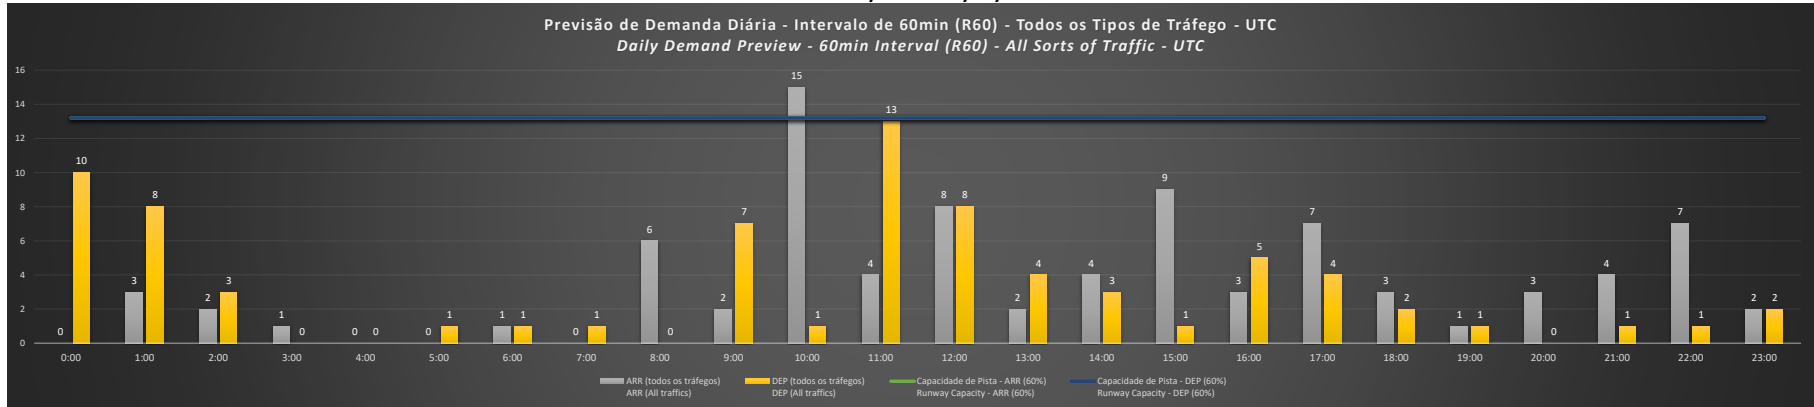

Visão Geral Semanal - Horários Recomendados para Inspeção em Voo

Weekly Overview - Recommended Flight Inspection Schedule

	0:00	1:00	2:00	3:00	4:00	5:00	6:00	7:00	8:00	9:00	10:00	11:00	12:00	13:00	14:00	15:00	16:00	17:00	18:00	19:00	20:00	21:00	22:00	23:00
27/12/2020	A/D	A/D	A/D	A/D	A/D	A/D	A/D	A/D	A/D	A/D	A/D	A/D	A/D	A/D	A/D	A/D	A/D	A/D	A/D	A/D	A/D	A/D	A/D	A/D
28/12/2020	A/D	A/D	A/D	A/D	A/D	A/D	A/D	A/D	A/D	A/D	D	A/D	A/D	A/D	A/D	A/D	A/D	A/D	A/D	A/D	A/D	A/D	A/D	A/D
29/12/2020	A/D	A/D	A/D	A/D	A/D	A/D	A/D	A/D	A/D	A/D	D	A	A/D	A/D	A/D	A/D	A/D	A/D	A/D	A/D	A/D	A/D	A/D	A/D
30/12/2020	A/D	A/D	A/D	A/D	A/D	A/D	A/D	A/D	A/D	A/D	D	A/D	A/D	A/D	A/D	A/D	A/D	A/D	A/D	A/D	A/D	A/D	A/D	A/D
31/12/2020	A/D	A/D	A/D	A/D	A/D	A/D	A/D	A/D	A/D	A/D	D	A/D	A/D	A/D	A/D	A/D	A/D	A/D	A/D	A/D	A/D	A/D	A/D	A/D
01/01/2021	A/D	A/D	A/D	A/D	A/D	A/D	A/D	A/D	A/D	A/D	A/D	A/D	A/D	A/D	A/D	A/D	A/D	A/D	A/D	A/D	A/D	A/D	A/D	A/D
02/01/2021	A/D	A/D	A/D	A/D	A/D	A/D	A/D	A/D	A/D	A/D	A/D	A	A/D	A/D	A/D	A/D	A/D	A/D	A/D	A/D	A/D	A/D	A/D	A/D

A/D - Horário Recomendado para Inspeção em Voo (aproximação e decolagem)
 Recommended Flight Inspection Schedule (approach and departure)

A - Horário Recomendado para Inspeção em Voo (aproximação somente)
 Recommended Flight Inspection Schedule (approach only)

NR - Horário Não Recomendado para Inspeção em Voo
 Not Recommended Flight Inspection Schedule

D - Horário Recomendado para Inspeção em Voo (decolagem somente)
 Recommended Flight Inspection Schedule (departure only)

SBCF/CNF - 27/12/2020

SBCF/CNF - 28/12/2020

SBCF/CNF - 29/12/2020

SBCF/CNF - 30/12/2020

SBCF/CNF - 31/12/2020

SBCF/CNF - 01/01/2021

SBCF/CNF - 02/01/2021