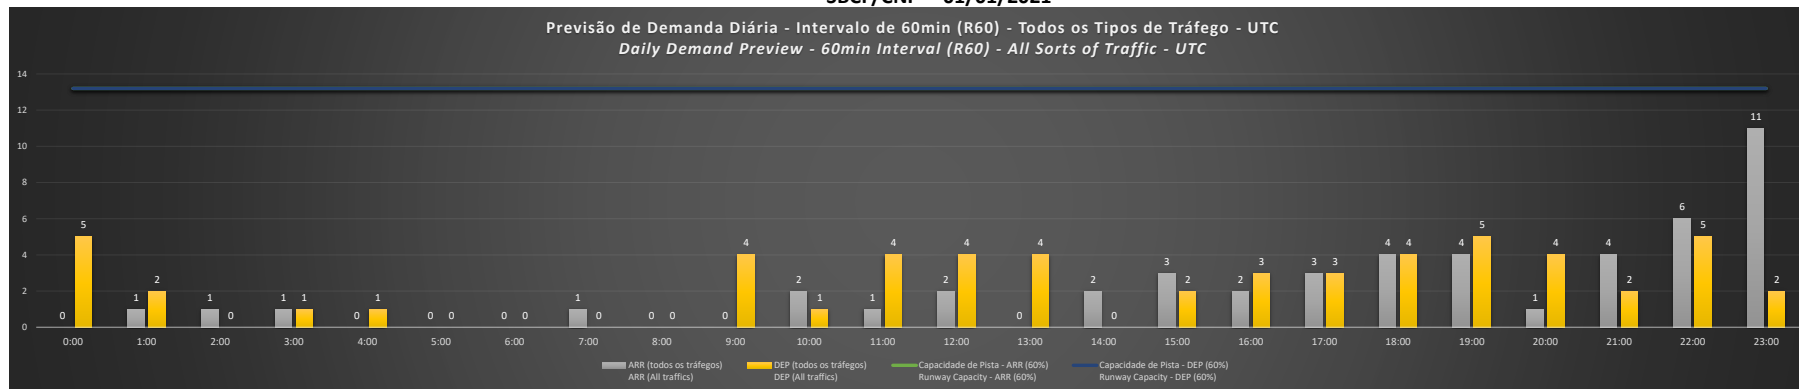

Visão Geral Semanal - Horários Recomendados para Inspeção em Voo

Weekly Overview - Recommended Flight Inspection Schedule

	0:00	1:00	2:00	3:00	4:00	5:00	6:00	7:00	8:00	9:00	10:00	11:00	12:00	13:00	14:00	15:00	16:00	17:00	18:00	19:00	20:00	21:00	22:00	23:00
27/12/2020	A/D	A/D	A/D	A/D	A/D	A/D	A/D	A/D	A/D	A/D	A/D	A/D	A/D	A/D	A/D	A/D	A/D	A/D	A/D	A/D	A/D	A/D	A/D	A/D
28/12/2020	A/D	A/D	A/D	A/D	A/D	A/D	A/D	A/D	A/D	A/D	D	A/D	A/D	A/D	A/D	A/D	A/D	A/D	A/D	A/D	A/D	A/D	A/D	A/D
29/12/2020	A/D	A/D	A/D	A/D	A/D	A/D	A/D	A/D	A/D	A/D	D	A	A/D	A/D	A/D	A/D	A/D	A/D	A/D	A/D	A/D	A/D	A/D	A/D
30/12/2020	A/D	A/D	A/D	A/D	A/D	A/D	A/D	A/D	A/D	A/D	D	A/D	A/D	A/D	A/D	A/D	A/D	A/D	A/D	A/D	A/D	A/D	A/D	A/D
31/12/2020	A/D	A/D	A/D	A/D	A/D	A/D	A/D	A/D	A/D	A/D	D	A/D	A/D	A/D	A/D	A/D	A/D	A/D	A/D	A/D	A/D	A/D	A/D	A/D
01/01/2021	A/D	A/D	A/D	A/D	A/D	A/D	A/D	A/D	A/D	A/D	A/D	A/D	A/D	A/D	A/D	A/D	A/D	A/D	A/D	A/D	A/D	A/D	A/D	A/D
02/01/2021	A/D	A/D	A/D	A/D	A/D	A/D	A/D	A/D	A/D	A/D	A/D	A	A/D	A/D	A/D	A/D	A/D	A/D	A/D	A/D	A/D	A/D	A/D	A/D

A/D - Horário Recomendado para Inspeção em Voo (aproximação e decolagem)
 Recommended Flight Inspection Schedule (approach and departure)

A - Horário Recomendado para Inspeção em Voo (aproximação somente)
 Recommended Flight Inspection Schedule (approach only)

NR - Horário Não Recomendado para Inspeção em Voo
 Not Recommended Flight Inspection Schedule

D - Horário Recomendado para Inspeção em Voo (decolagem somente)
 Recommended Flight Inspection Schedule (departure only)

SBCF/CNF - 27/12/2020

SBCF/CNF - 28/12/2020

SBCF/CNF - 29/12/2020

SBCF/CNF - 30/12/2020

SBCF/CNF - 31/12/2020

SBCF/CNF - 01/01/2021

SBCF/CNF - 02/01/2021