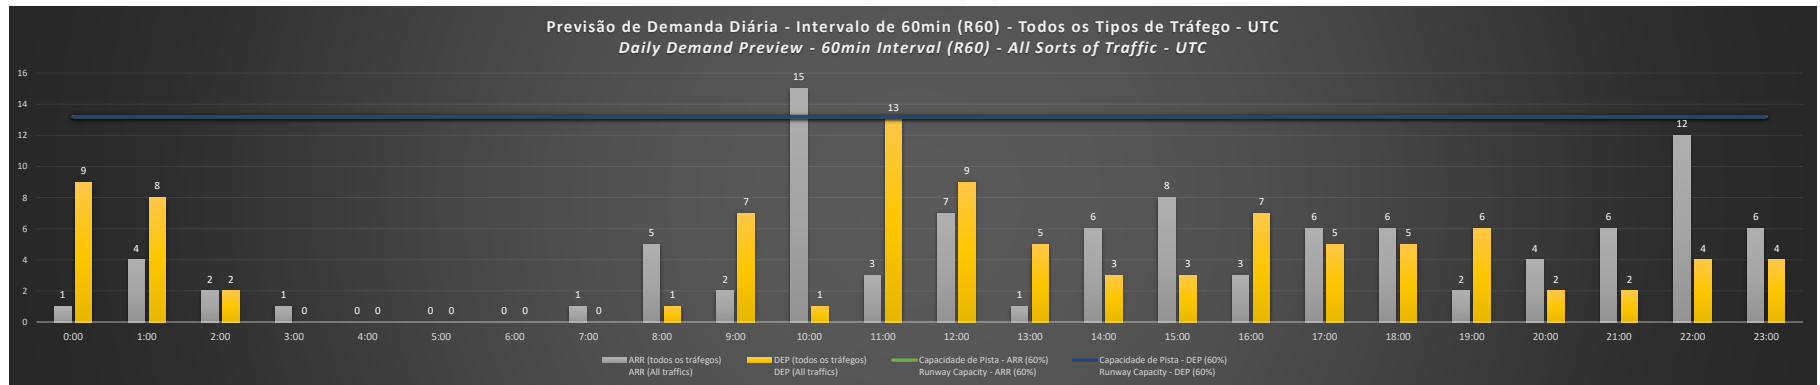

SBCF/CNF - 28/12/2020