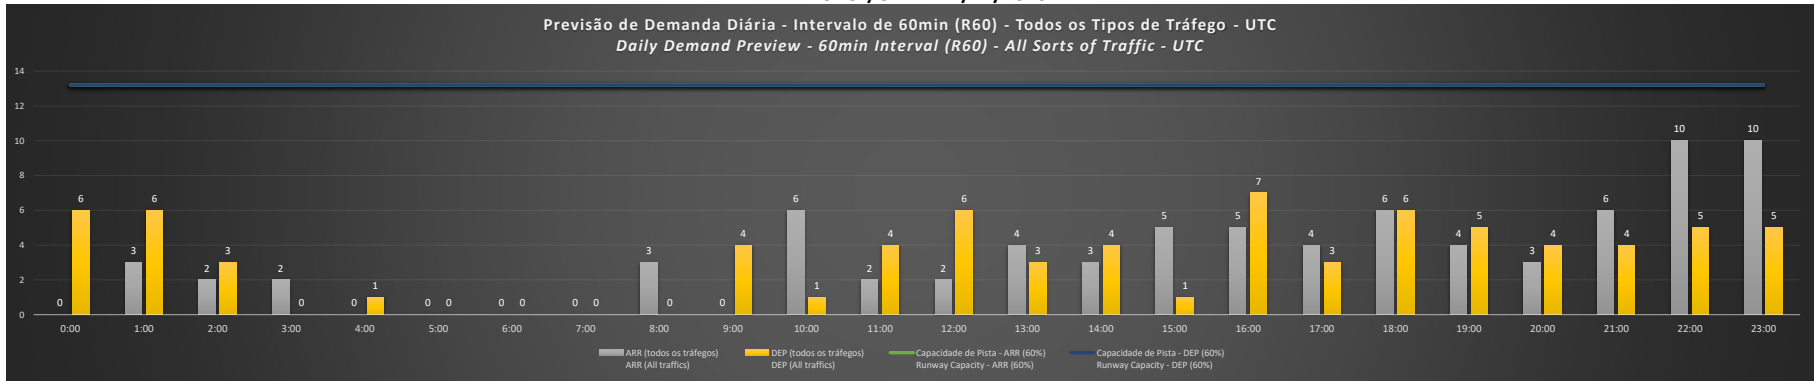

Weekly Overview - Recommended Flight Inspection Schedule

	0:00	1:00	2:00	3:00	4:00	5:00	6:00	7:00	8:00	9:00	10:00	11:00	12:00	13:00	14:00	15:00	16:00	17:00	18:00	19:00	20:00	21:00	22:00	23:00
27/12/2020	A/D	A/D	A/D	A/D	A/D	A/D	A/D	A/D	A/D	A/D	A/D	A/D	A/D	A/D	A/D	A/D	A/D	A/D	A/D	A/D	A/D	A/D	A/D	A/D
28/12/2020	A/D	A/D	A/D	A/D	A/D	A/D	A/D	A/D	A/D	A/D	D	A/D	A/D	A/D	A/D	A/D	A/D	A/D	A/D	A/D	A/D	A/D	A/D	A/D
29/12/2020	A/D	A/D	A/D	A/D	A/D	A/D	A/D	A/D	A/D	A/D	D	A	A/D	A/D	A/D	A/D	A/D	A/D	A/D	A/D	A/D	A/D	A/D	A/D
30/12/2020	A/D	A/D	A/D	A/D	A/D	A/D	A/D	A/D	A/D	A/D	D	A/D	A/D	A/D	A/D	A/D	A/D	A/D	A/D	A/D	A/D	A/D	A/D	A/D
31/12/2020	A/D	A/D	A/D	A/D	A/D	A/D	A/D	A/D	A/D	A/D	D	A/D	A/D	A/D	A/D	A/D	A/D	A/D	A/D	A/D	A/D	A/D	A/D	A/D
01/01/2021	A/D	A/D	A/D	A/D	A/D	A/D	A/D	A/D	A/D	A/D	A/D	A/D	A/D	A/D	A/D	A/D	A/D	A/D	A/D	A/D	A/D	A/D	A/D	A/D
02/01/2021	A/D	A/D	A/D	A/D	A/D	A/D	A/D	A/D	A/D	A/D	A/D	A	A/D	A/D	A/D	A/D	A/D	A/D	A/D	A/D	A/D	A/D	A/D	A/D

A/D - Horário Recomendado para Inspeção em Voo (aproximação e decolagem)
Recommended Flight Inspection Schedule (approach and departure)

A - Horário Recomendado para Inspeção em Voo (aproximação somente)
Recommended Flight Inspection Schedule (approach only)

NR - Horário Não Recomendado para Inspeção em Voo
Not Recommended Flight Inspection Schedule

D - Horário Recomendado para Inspeção em Voo (decolagem somente)
Recommended Flight Inspection Schedule (departure only)

SBCF/CNF - 27/12/2020