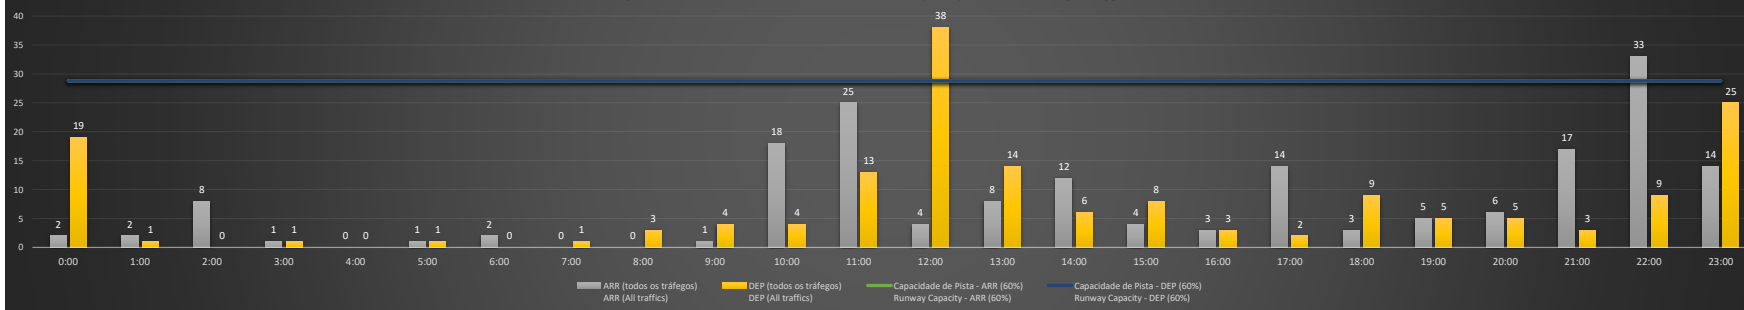

**A/D** - Horário Recomendado para Inspeção em Voo (aproximação e decolagem)  
Recommended Flight Inspection Schedule (approach and departure)

**A** - Horário Recomendado para Inspeção em Voo (aproximação somente)  
Recommended Flight Inspection Schedule (approach only)

**NR** - Horário Não Recomendado para Inspeção em Voo  
Not Recommended Flight Inspection Schedule

**D** - Horário Recomendado para Inspeção em Voo (decolagem somente)  
Recommended Flight Inspection Schedule (departure only)

SBBR/BSB - 27/12/2020

Previsão de Demanda Diária - Intervalo de 60min (R60) - Todos os Tipos de Tráfego - UTC  
Daily Demand Preview - 60min Interval (R60) - All Sorts of Traffic - UTC

SBBR/BSB - 28/12/2020

Previsão de Demanda Diária - Intervalo de 60min (R60) - Todos os Tipos de Tráfego - UTC  
Daily Demand Preview - 60min Interval (R60) - All Sorts of Traffic - UTC