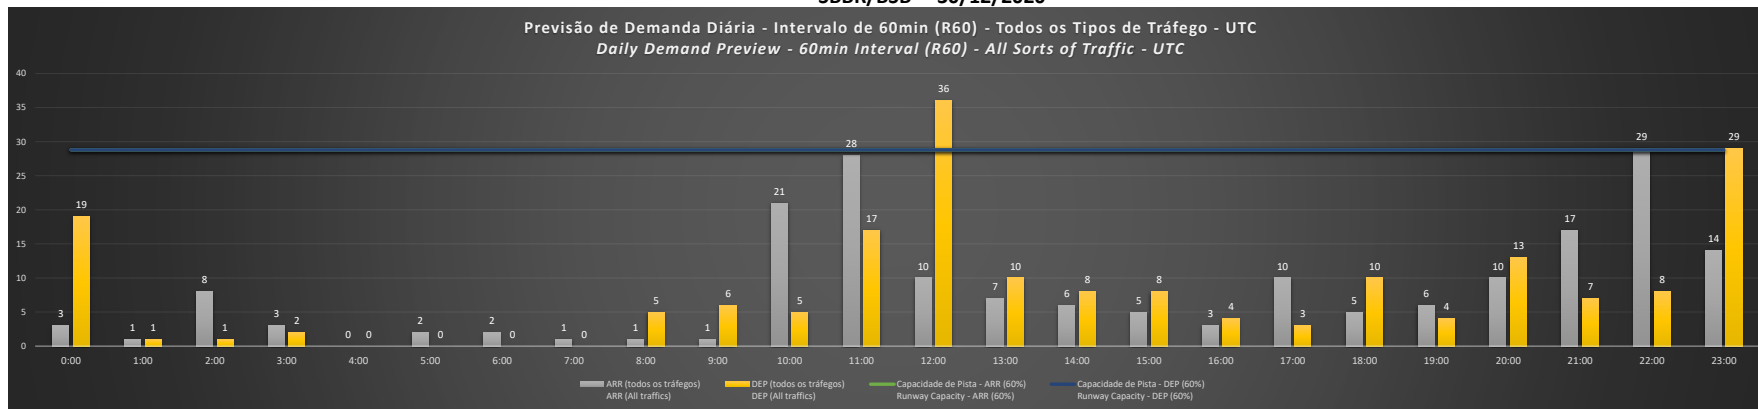

SBBR/BSB - 30/12/2020