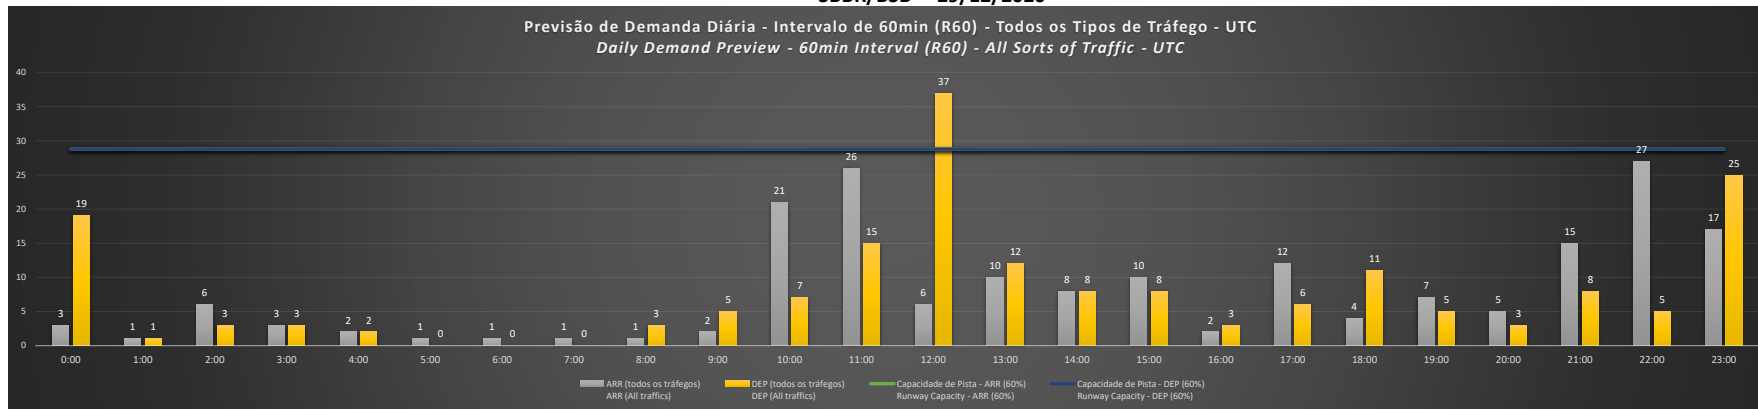

SBBR/BSB - 29/12/2020