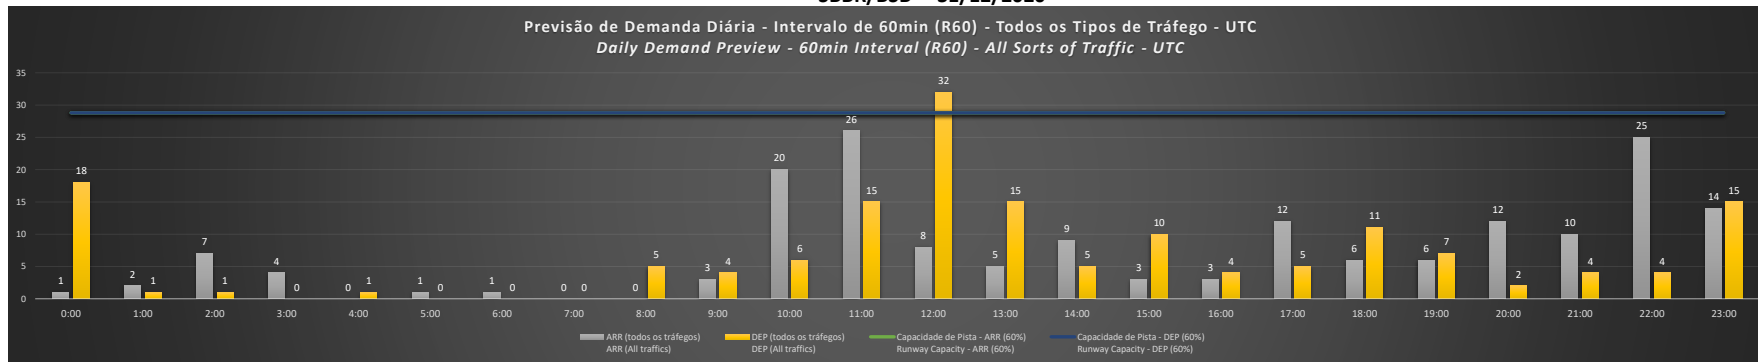

SBBR/BSB - 31/12/2020