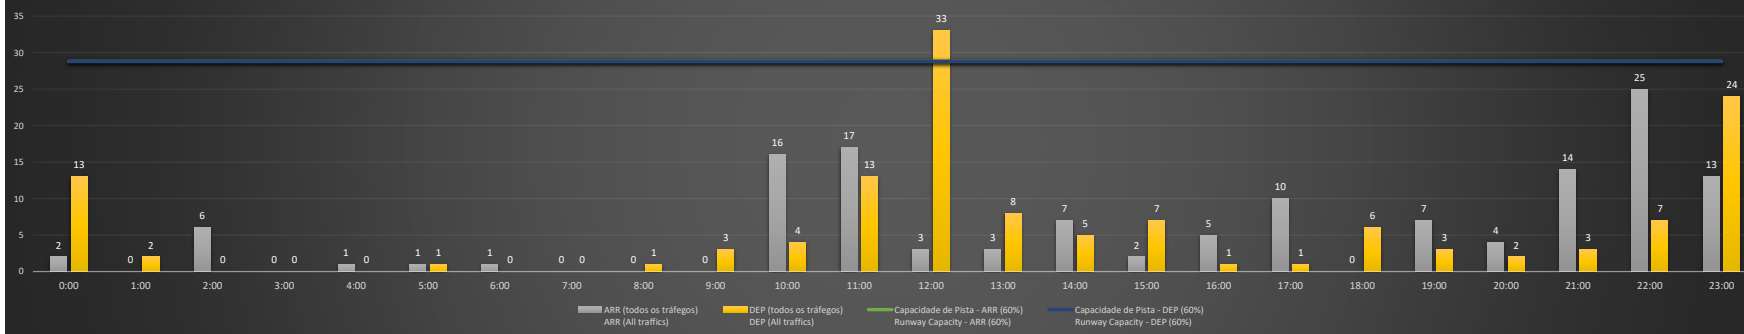

**A/D** - Horário Recomendado para Inspeção em Voo (aproximação e decolagem)  
Recommended Flight Inspection Schedule (approach and departure)

**A** - Horário Recomendado para Inspeção em Voo (aproximação somente)  
Recommended Flight Inspection Schedule (approach only)

**NR** - Horário Não Recomendado para Inspeção em Voo  
Not Recommended Flight Inspection Schedule

**D** - Horário Recomendado para Inspeção em Voo (decolagem somente)  
Recommended Flight Inspection Schedule (departure only)

SBBR/BSB - 27/12/2020

Previsão de Demanda Diária - Intervalo de 60min (R60) - Todos os Tipos de Tráfego - UTC  
Daily Demand Preview - 60min Interval (R60) - All Sorts of Traffic - UTC

SBBR/BSB - 28/12/2020

Previsão de Demanda Diária - Intervalo de 60min (R60) - Todos os Tipos de Tráfego - UTC  
Daily Demand Preview - 60min Interval (R60) - All Sorts of Traffic - UTC