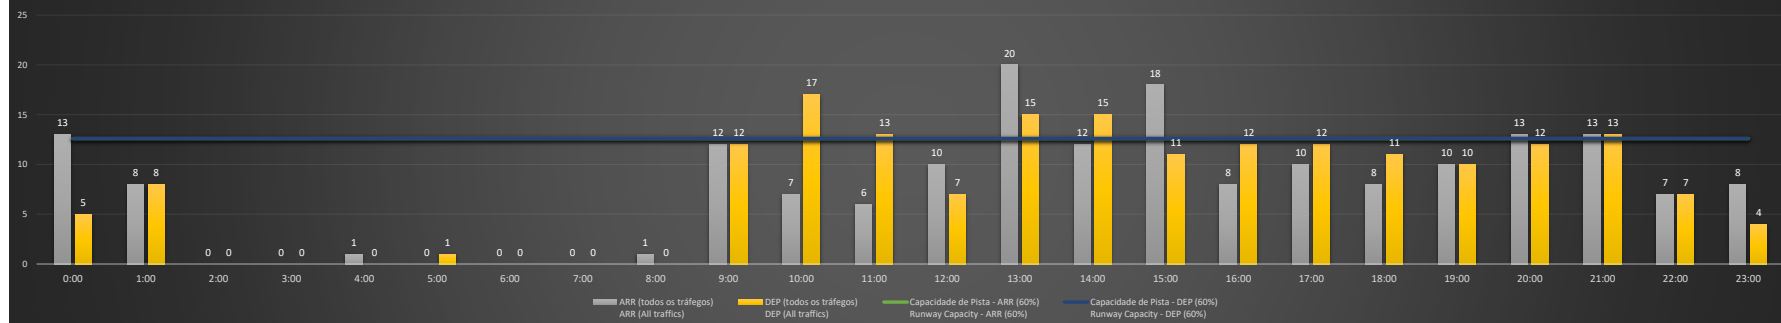

SBSP/CGH - 28/12/2020

Previsão de Demanda Diária - Intervalo de 60min (R60) - Todos os Tipos de Tráfego - UTC
Daily Demand Preview - 60min Interval (R60) - All Sorts of Traffic - UTC