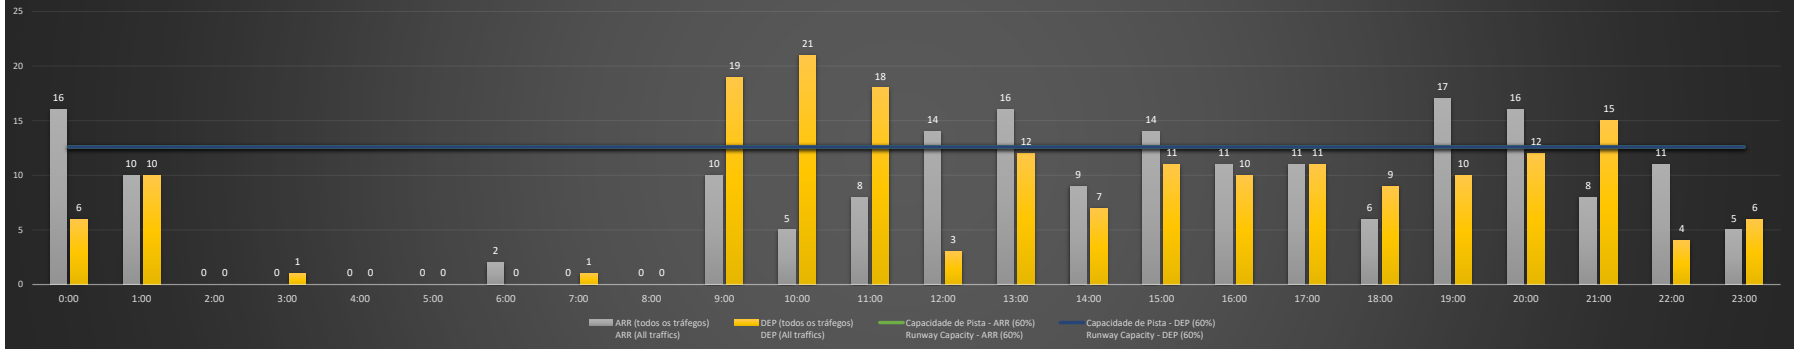

SBSP/CGH - 27/12/2020

Previsão de Demanda Diária - Intervalo de 60min (R60) - Todos os Tipos de Tráfego - UTC
Daily Demand Preview - 60min Interval (R60) - All Sorts of Traffic - UTC

SBSP/CGH - 28/12/2020

Previsão de Demanda Diária - Intervalo de 60min (R60) - Todos os Tipos de Tráfego - UTC
Daily Demand Preview - 60min Interval (R60) - All Sorts of Traffic - UTC

SBSP/CGH - 29/12/2020

Previsão de Demanda Diária - Intervalo de 60min (R60) - Todos os Tipos de Tráfego - UTC
 Daily Demand Preview - 60min Interval (R60) - All Sorts of Traffic - UTC

SBSP/CGH - 30/12/2020

Previsão de Demanda Diária - Intervalo de 60min (R60) - Todos os Tipos de Tráfego - UTC
 Daily Demand Preview - 60min Interval (R60) - All Sorts of Traffic - UTC

SBSP/CGH - 31/12/2020

Previsão de Demanda Diária - Intervalo de 60min (R60) - Todos os Tipos de Tráfego - UTC
 Daily Demand Preview - 60min Interval (R60) - All Sorts of Traffic - UTC

SBSP/CGH - 01/01/2021

SBSP/CGH - 02/01/2021