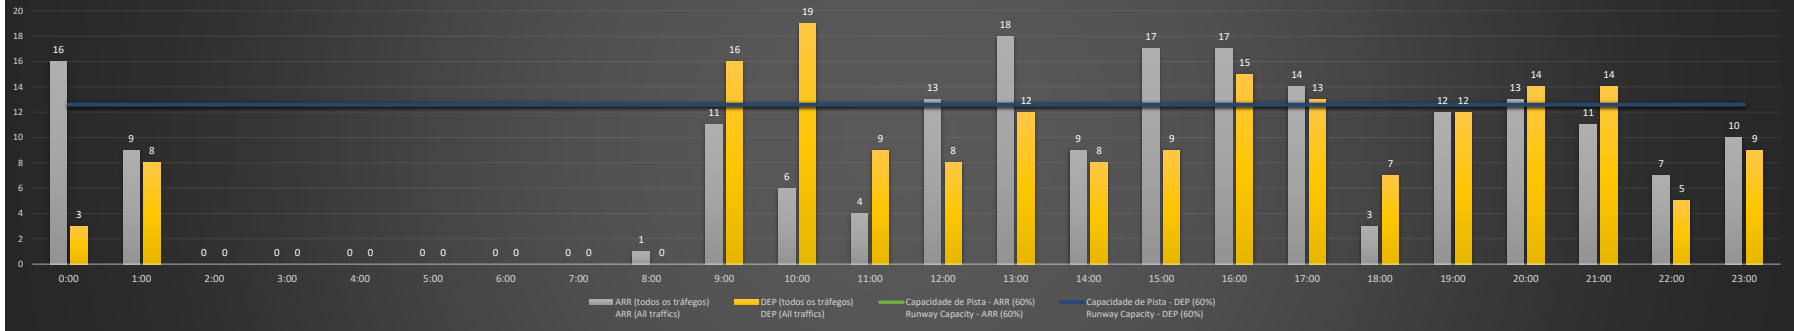

NR - Horário Não Recomendado para Inspeção em Voo
Not Recommended Flight Inspection Schedule

D - Horário Recomendado para Inspeção em Voo (decolagem somente)
Recommended Flight Inspection Schedule (departure only)

SBSP/CGH - 27/12/2020

Previsão de Demanda Diária - Intervalo de 60min (R60) - Todos os Tipos de Tráfego - UTC
Daily Demand Preview - 60min Interval (R60) - All Sorts of Traffic - UTC

SBSP/CGH - 28/12/2020

Previsão de Demanda Diária - Intervalo de 60min (R60) - Todos os Tipos de Tráfego - UTC
Daily Demand Preview - 60min Interval (R60) - All Sorts of Traffic - UTC

SBSP/CGH - 29/12/2020

Previsão de Demanda Diária - Intervalo de 60min (R60) - Todos os Tipos de Tráfego - UTC
 Daily Demand Preview - 60min Interval (R60) - All Sorts of Traffic - UTC

SBSP/CGH - 30/12/2020

Previsão de Demanda Diária - Intervalo de 60min (R60) - Todos os Tipos de Tráfego - UTC
 Daily Demand Preview - 60min Interval (R60) - All Sorts of Traffic - UTC

SBSP/CGH - 31/12/2020