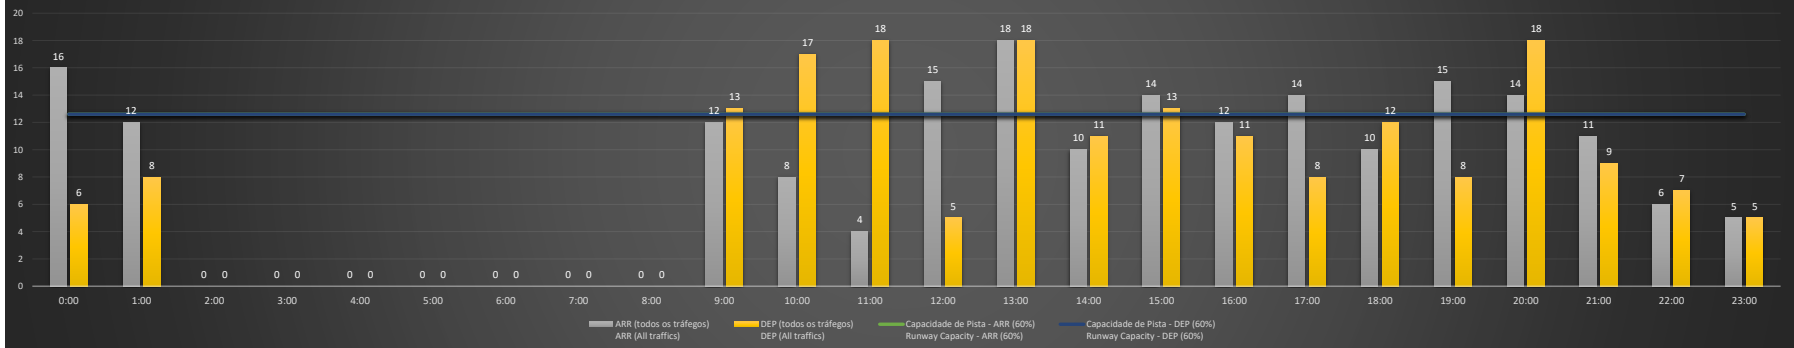

Previsão de Demanda Diária - Intervalo de 60min (R60) - Todos os Tipos de Tráfego - UTC
Daily Demand Preview - 60min Interval (R60) - All Sorts of Traffic - UTC

SBSP/CGH - 29/12/2020

Previsão de Demanda Diária - Intervalo de 60min (R60) - Todos os Tipos de Tráfego - UTC
 Daily Demand Preview - 60min Interval (R60) - All Sorts of Traffic - UTC

SBSP/CGH - 30/12/2020

Previsão de Demanda Diária - Intervalo de 60min (R60) - Todos os Tipos de Tráfego - UTC
 Daily Demand Preview - 60min Interval (R60) - All Sorts of Traffic - UTC

SBSP/CGH - 31/12/2020

Previsão de Demanda Diária - Intervalo de 60min (R60) - Todos os Tipos de Tráfego - UTC
 Daily Demand Preview - 60min Interval (R60) - All Sorts of Traffic - UTC

SBSP/CGH - 01/01/2021

SBSP/CGH - 02/01/2021