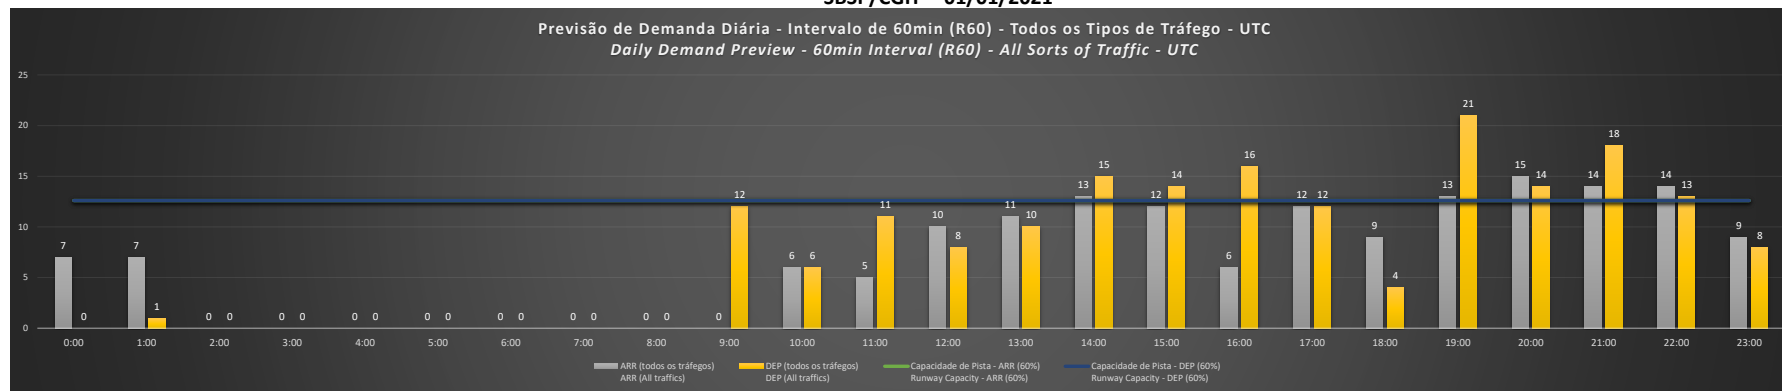

Visão Geral Semanal - Horários Recomendados para Inspeção em Voo

Weekly Overview - Recommended Flight Inspection Schedule

	0:00	1:00	2:00	3:00	4:00	5:00	6:00	7:00	8:00	9:00	10:00	11:00	12:00	13:00	14:00	15:00	16:00	17:00	18:00	19:00	20:00	21:00	22:00	23:00
27/12/2020	A/D	A/D	A/D	A/D	A/D	A/D	A/D	A/D	A/D	A/D	A/D	A/D	A/D	A	A/D	D	D	A	A	A/D	D	A/D	D	A/D
28/12/2020	D	A/D	A/D	A/D	A/D	A/D	A/D	A/D	A/D	A/D	A	A	A/D	NR	A	D	A/D	A/D	A/D	A/D	D	NR	A/D	A/D
29/12/2020	D	A/D	A/D	A/D	A/D	A/D	A/D	A/D	A/D	A	A	A/D	D	D	A/D	D	NR	NR	A/D	A/D	NR	A	A/D	A/D
30/12/2020	D	A/D	A/D	A/D	A/D	A/D	A/D	A/D	A/D	A	A	A	D	D	A/D	D	A/D	A/D	A/D	D	D	A	A/D	A/D
31/12/2020	D	A/D	A/D	A/D	A/D	A/D	A/D	A/D	A/D	A	A	A	D	NR	A/D	NR	A/D	D	A/D	D	NR	A/D	A/D	A/D
01/01/2021	A/D	A/D	A/D	A/D	A/D	A/D	A/D	A/D	A/D	A/D	A/D	A/D	A/D	A/D	NR	A	A	A/D	A/D	NR	NR	NR	NR	A/D
02/01/2021	D	A/D	A/D	A/D	A/D	A/D	A/D	A/D	A/D	A	A	A/D	A/D	NR	A	D	A/D	A/D	A/D	A/D	D	NR	A/D	A/D

Previsão de Demanda Diária - Intervalo de 60min (R60) - Todos os Tipos de Tráfego - UTC
Daily Demand Preview - 60min Interval (R60) - All Sorts of Traffic - UTC

SBSP/CGH - 29/12/2020

Previsão de Demanda Diária - Intervalo de 60min (R60) - Todos os Tipos de Tráfego - UTC
 Daily Demand Preview - 60min Interval (R60) - All Sorts of Traffic - UTC

SBSP/CGH - 30/12/2020

Previsão de Demanda Diária - Intervalo de 60min (R60) - Todos os Tipos de Tráfego - UTC
 Daily Demand Preview - 60min Interval (R60) - All Sorts of Traffic - UTC

SBSP/CGH - 31/12/2020

Previsão de Demanda Diária - Intervalo de 60min (R60) - Todos os Tipos de Tráfego - UTC
 Daily Demand Preview - 60min Interval (R60) - All Sorts of Traffic - UTC

SBSP/CGH - 01/01/2021

SBSP/CGH - 02/01/2021