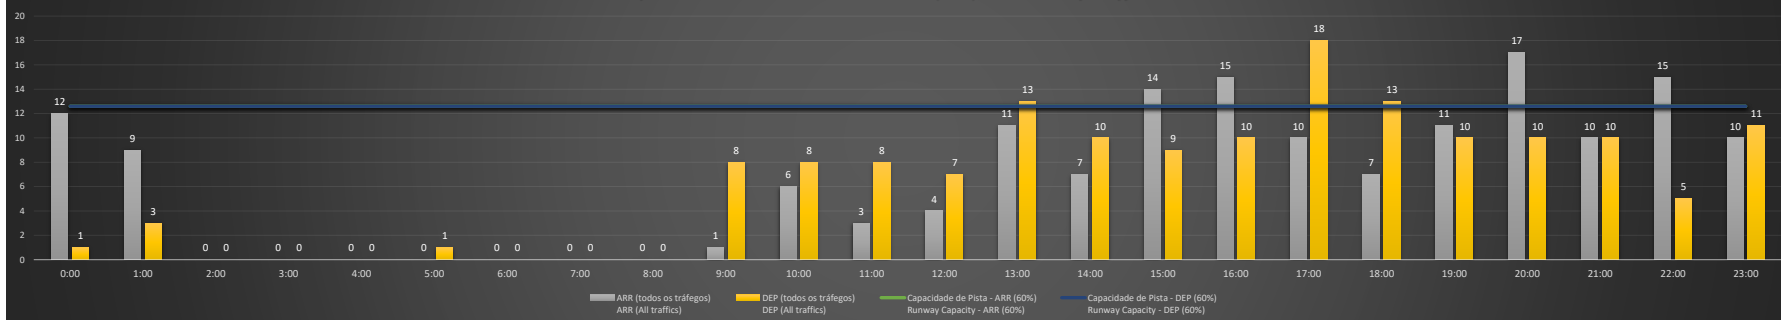

Visão Geral Semanal - Horários Recomendados para Inspeção em Voo

Weekly Overview - Recommended Flight Inspection Schedule

	0:00	1:00	2:00	3:00	4:00	5:00	6:00	7:00	8:00	9:00	10:00	11:00	12:00	13:00	14:00	15:00	16:00	17:00	18:00	19:00	20:00	21:00	22:00	23:00
27/12/2020	A/D	A/D	A/D	A/D	A/D	A/D	A/D	A/D	A/D	A/D	A/D	A/D	A/D	A	A/D	D	D	A	A	A/D	D	A/D	D	A/D
28/12/2020	D	A/D	A/D	A/D	A/D	A/D	A/D	A/D	A/D	A/D	A	A	A/D	NR	A	D	A/D	A/D	A/D	A/D	D	NR	A/D	A/D
29/12/2020	D	A/D	A/D	A/D	A/D	A/D	A/D	A/D	A/D	A	A	A/D	D	D	A/D	D	NR	NR	A/D	A/D	NR	A	A/D	A/D
30/12/2020	D	A/D	A/D	A/D	A/D	A/D	A/D	A/D	A/D	A	A	A	D	D	A/D	D	A/D	A/D	A/D	D	D	A	A/D	A/D
31/12/2020	D	A/D	A/D	A/D	A/D	A/D	A/D	A/D	A/D	A	A	A	D	NR	A/D	NR	A/D	D	A/D	D	NR	A/D	A/D	A/D
01/01/2021	A/D	A/D	A/D	A/D	A/D	A/D	A/D	A/D	A/D	A/D	A/D	A/D	A/D	A/D	NR	A	A	A/D	A/D	NR	NR	NR	NR	A/D
02/01/2021	D	A/D	A/D	A/D	A/D	A/D	A/D	A/D	A/D	A	A	A/D	A/D	NR	A	D	A/D	A/D	A/D	A/D	D	NR	A/D	A/D

A - Horário Recomendado para Inspeção em Voo (aproximação somente)
Recommended Flight Inspection Schedule (approach only)

NR - Horário Não Recomendado para Inspeção em Voo
Not Recommended Flight Inspection Schedule

D - Horário Recomendado para Inspeção em Voo (decolagem somente)
Recommended Flight Inspection Schedule (departure only)

SBSP/CGH - 27/12/2020

Previsão de Demanda Diária - Intervalo de 60min (R60) - Todos os Tipos de Tráfego - UTC
Daily Demand Preview - 60min Interval (R60) - All Sorts of Traffic - UTC