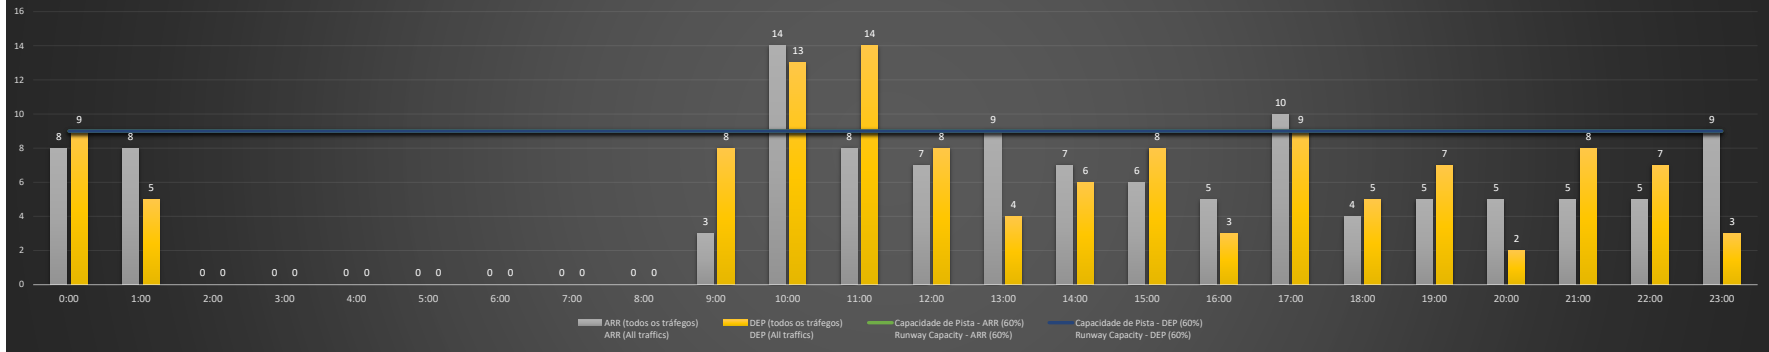

NR - Horário Não Recomendado para Inspeção em Voo
 Not Recommended Flight Inspection Schedule

D - Horário Recomendado para Inspeção em Voo (decolagem somente)
 Recommended Flight Inspection Schedule (departure only)

SBRJ/SDU - 27/12/2020

Previsão de Demanda Diária - Intervalo de 60min (R60) - Todos os Tipos de Tráfego - UTC
 Daily Demand Preview - 60min Interval (R60) - All Sorts of Traffic - UTC

SBRJ/SDU - 28/12/2020

Previsão de Demanda Diária - Intervalo de 60min (R60) - Todos os Tipos de Tráfego - UTC
 Daily Demand Preview - 60min Interval (R60) - All Sorts of Traffic - UTC

SBRJ/SDU - 29/12/2020

Previsão de Demanda Diária - Intervalo de 60min (R60) - Todos os Tipos de Tráfego - UTC
 Daily Demand Preview - 60min Interval (R60) - All Sorts of Traffic - UTC

SBRJ/SDU - 30/12/2020

Previsão de Demanda Diária - Intervalo de 60min (R60) - Todos os Tipos de Tráfego - UTC
 Daily Demand Preview - 60min Interval (R60) - All Sorts of Traffic - UTC

SBRJ/SDU - 31/12/2020