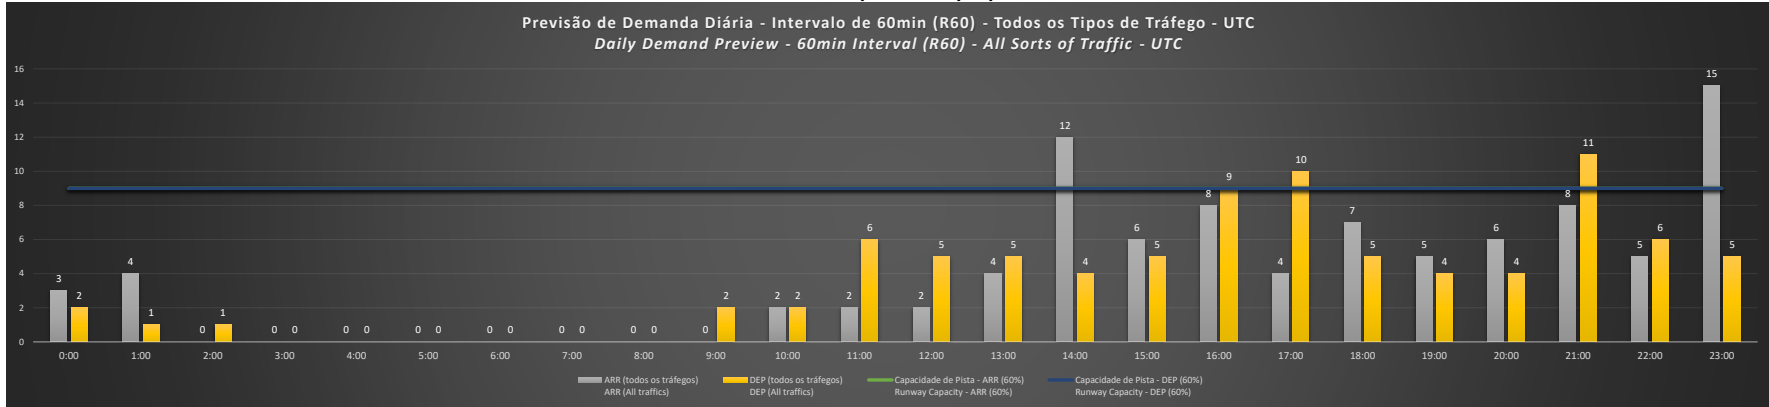

Visão Geral Semanal - Horários Recomendados para Inspeção em Voo

Weekly Overview - Recommended Flight Inspection Schedule

	0:00	1:00	2:00	3:00	4:00	5:00	6:00	7:00	8:00	9:00	10:00	11:00	12:00	13:00	14:00	15:00	16:00	17:00	18:00	19:00	20:00	21:00	22:00	23:00
27/12/2020	A/D	A/D	A/D	A/D	A/D	A/D	A/D	A/D	A/D	A/D	A/D	A/D	A/D	A/D	A/D	A/D	A/D	A/D	A/D	A/D	A	A/D	D	
28/12/2020	A	D	A/D	A/D	A/D	A/D	A/D	A/D	A/D	A/D	NR	NR	NR	A	D	A	A/D	NR	A	A/D	A/D	A	A/D	D
29/12/2020	A	A/D	A/D	A/D	A/D	A/D	A/D	A/D	A/D	A/D	NR	A	A/D	D	A/D	A/D	A/D	NR	A/D	A/D	A/D	A/D	A/D	D
30/12/2020	A	D	A/D	A/D	A/D	A/D	A/D	A/D	A/D	A/D	NR	A	A	A/D	D	A	A/D	NR	A	A/D	A/D	A	A/D	D
31/12/2020	A	D	A/D	A/D	A/D	A/D	A/D	A/D	A/D	A/D	D	A	A/D	A/D	A/D	A/D	A/D	A/D	A/D	A/D	A/D	A/D	A/D	A/D
01/01/2021	A/D	A/D	A/D	A/D	A/D	A/D	A/D	A/D	A/D	A/D	A/D	A/D	A/D	A/D	D	A/D	A	A	A/D	A/D	A/D	A	A/D	D
02/01/2021	A	D	A/D	A/D	A/D	A/D	A/D	A/D	A/D	A/D	D	A	A/D	A/D	A/D	A	A/D	A/D	A/D	A/D	A/D	A/D	A/D	A/D

NR - Horário Não Recomendado para Inspeção em Voo
 Not Recommended Flight Inspection Schedule

D - Horário Recomendado para Inspeção em Voo (decolagem somente)
 Recommended Flight Inspection Schedule (departure only)

SBRJ/SDU - 30/12/2020

Previsão de Demanda Diária - Intervalo de 60min (R60) - Todos os Tipos de Tráfego - UTC
 Daily Demand Preview - 60min Interval (R60) - All Sorts of Traffic - UTC

SBRJ/SDU - 31/12/2020

Previsão de Demanda Diária - Intervalo de 60min (R60) - Todos os Tipos de Tráfego - UTC
 Daily Demand Preview - 60min Interval (R60) - All Sorts of Traffic - UTC

SBRJ/SDU - 01/01/2021

SBRJ/SDU - 02/01/2021