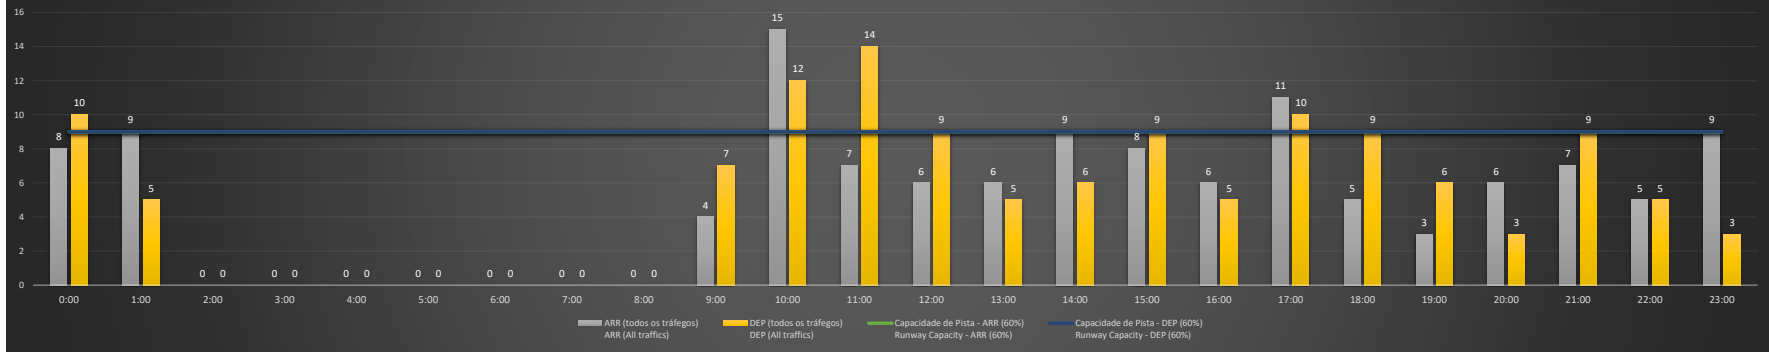

SBRJ/SDU - 27/12/2020

Previsão de Demanda Diária - Intervalo de 60min (R60) - Todos os Tipos de Tráfego - UTC
 Daily Demand Preview - 60min Interval (R60) - All Sorts of Traffic - UTC

SBRJ/SDU - 28/12/2020

Previsão de Demanda Diária - Intervalo de 60min (R60) - Todos os Tipos de Tráfego - UTC
 Daily Demand Preview - 60min Interval (R60) - All Sorts of Traffic - UTC

SBRJ/SDU - 29/12/2020

Previsão de Demanda Diária - Intervalo de 60min (R60) - Todos os Tipos de Tráfego - UTC
 Daily Demand Preview - 60min Interval (R60) - All Sorts of Traffic - UTC

SBRJ/SDU - 30/12/2020

Previsão de Demanda Diária - Intervalo de 60min (R60) - Todos os Tipos de Tráfego - UTC
 Daily Demand Preview - 60min Interval (R60) - All Sorts of Traffic - UTC

SBRJ/SDU - 31/12/2020

Previsão de Demanda Diária - Intervalo de 60min (R60) - Todos os Tipos de Tráfego - UTC
 Daily Demand Preview - 60min Interval (R60) - All Sorts of Traffic - UTC

SBRJ/SDU - 01/01/2021

SBRJ/SDU - 02/01/2021