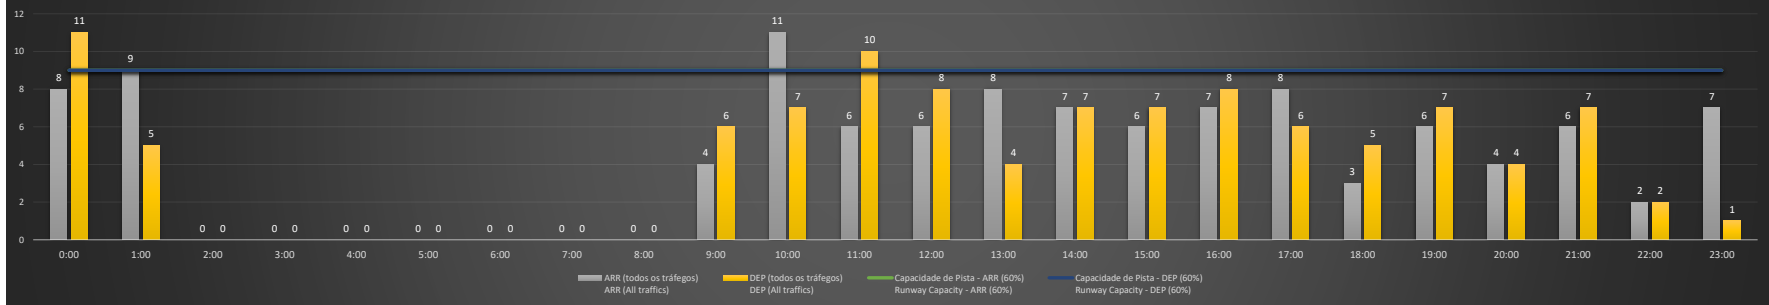

SBRJ/SDU - 27/12/2020

Previsão de Demanda Diária - Intervalo de 60min (R60) - Todos os Tipos de Tráfego - UTC
 Daily Demand Preview - 60min Interval (R60) - All Sorts of Traffic - UTC

SBRJ/SDU - 28/12/2020

Previsão de Demanda Diária - Intervalo de 60min (R60) - Todos os Tipos de Tráfego - UTC
 Daily Demand Preview - 60min Interval (R60) - All Sorts of Traffic - UTC

SBRJ/SDU - 29/12/2020

Previsão de Demanda Diária - Intervalo de 60min (R60) - Todos os Tipos de Tráfego - UTC
 Daily Demand Preview - 60min Interval (R60) - All Sorts of Traffic - UTC

SBRJ/SDU - 30/12/2020

Previsão de Demanda Diária - Intervalo de 60min (R60) - Todos os Tipos de Tráfego - UTC
 Daily Demand Preview - 60min Interval (R60) - All Sorts of Traffic - UTC

SBRJ/SDU - 31/12/2020

Previsão de Demanda Diária - Intervalo de 60min (R60) - Todos os Tipos de Tráfego - UTC
 Daily Demand Preview - 60min Interval (R60) - All Sorts of Traffic - UTC

SBRJ/SDU - 01/01/2021

SBRJ/SDU - 02/01/2021