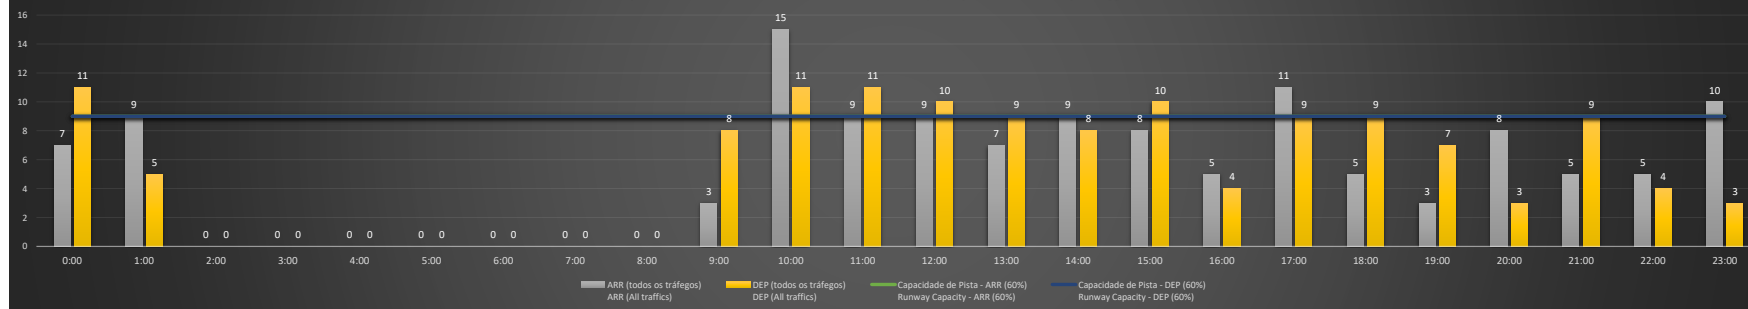

SBRJ/SDU - 28/12/2020

Previsão de Demanda Diária - Intervalo de 60min (R60) - Todos os Tipos de Tráfego - UTC
Daily Demand Preview - 60min Interval (R60) - All Sorts of Traffic - UTC