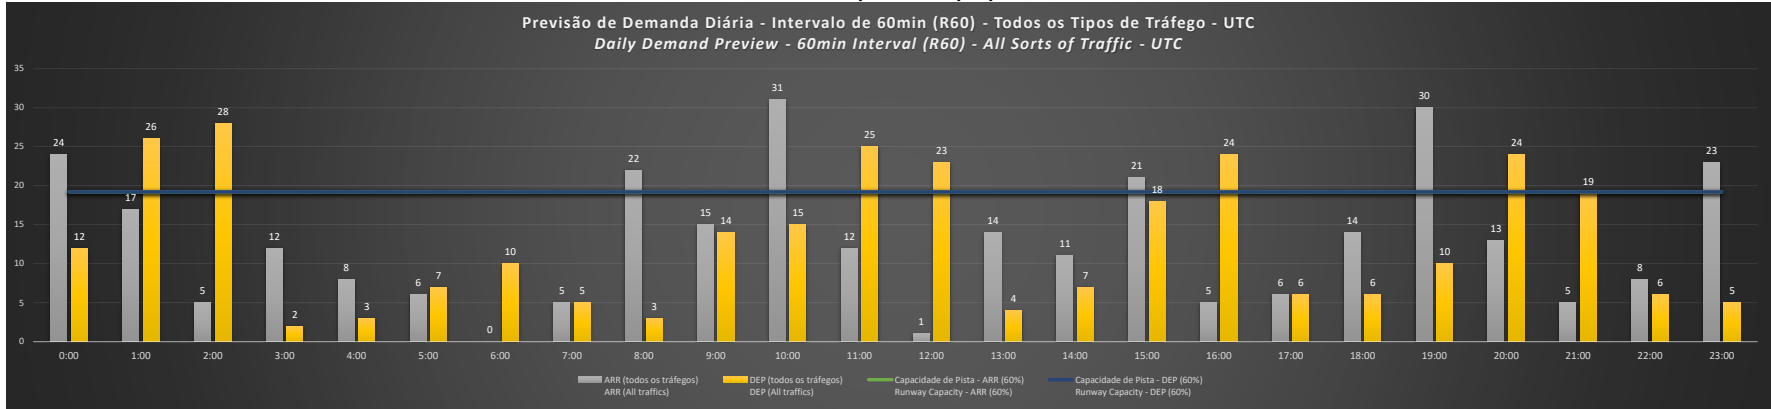

**A/D** - Horário Recomendado para Inspeção em Voo (aproximação e decolagem)  
 Recommended Flight Inspection Schedule (approach and departure)

**A** - Horário Recomendado para Inspeção em Voo (aproximação somente)  
 Recommended Flight Inspection Schedule (approach only)

**NR** - Horário Não Recomendado para Inspeção em Voo  
 Not Recommended Flight Inspection Schedule

**D** - Horário Recomendado para Inspeção em Voo (decolagem somente)  
 Recommended Flight Inspection Schedule (departure only)

SBGR/GRU - 27/12/2020

Previsão de Demanda Diária - Intervalo de 60min (R60) - Todos os Tipos de Tráfego - UTC  
 Daily Demand Preview - 60min Interval (R60) - All Sorts of Traffic - UTC

SBGR/GRU - 28/12/2020

Previsão de Demanda Diária - Intervalo de 60min (R60) - Todos os Tipos de Tráfego - UTC  
 Daily Demand Preview - 60min Interval (R60) - All Sorts of Traffic - UTC

**SBGR/GRU - 29/12/2020**

**SBGR/GRU - 30/12/2020**