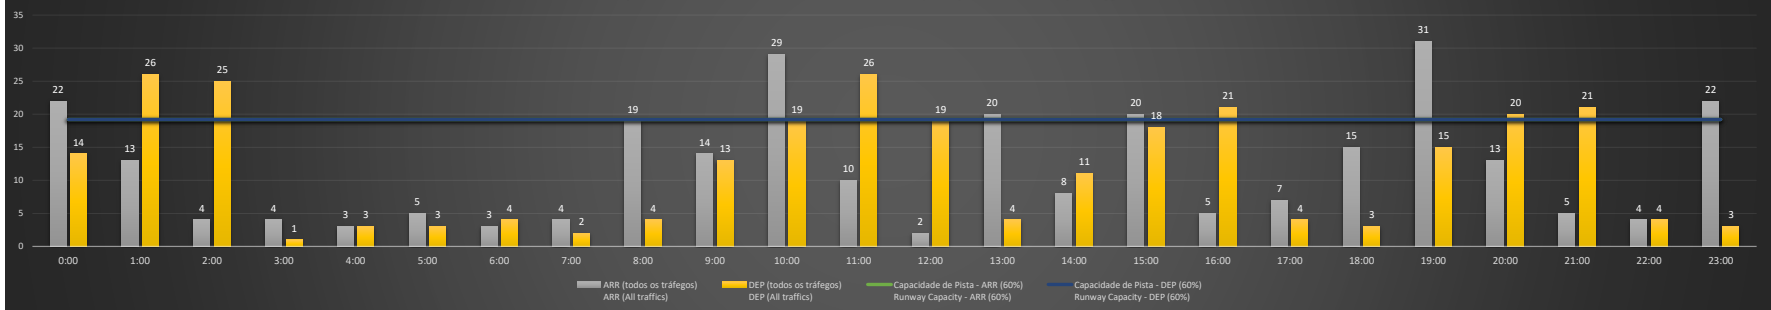

**A/D** - Horário Recomendado para Inspeção em Voo (aproximação e decolagem)  
 Recommended Flight Inspection Schedule (approach and departure)

**A** - Horário Recomendado para Inspeção em Voo (aproximação somente)  
 Recommended Flight Inspection Schedule (approach only)

**NR** - Horário Não Recomendado para Inspeção em Voo  
 Not Recommended Flight Inspection Schedule

**D** - Horário Recomendado para Inspeção em Voo (decolagem somente)  
 Recommended Flight Inspection Schedule (departure only)

SBGR/GRU - 27/12/2020

Previsão de Demanda Diária - Intervalo de 60min (R60) - Todos os Tipos de Tráfego - UTC  
 Daily Demand Preview - 60min Interval (R60) - All Sorts of Traffic - UTC

SBGR/GRU - 28/12/2020

Previsão de Demanda Diária - Intervalo de 60min (R60) - Todos os Tipos de Tráfego - UTC  
 Daily Demand Preview - 60min Interval (R60) - All Sorts of Traffic - UTC

**SBGR/GRU - 29/12/2020**

**SBGR/GRU - 30/12/2020**