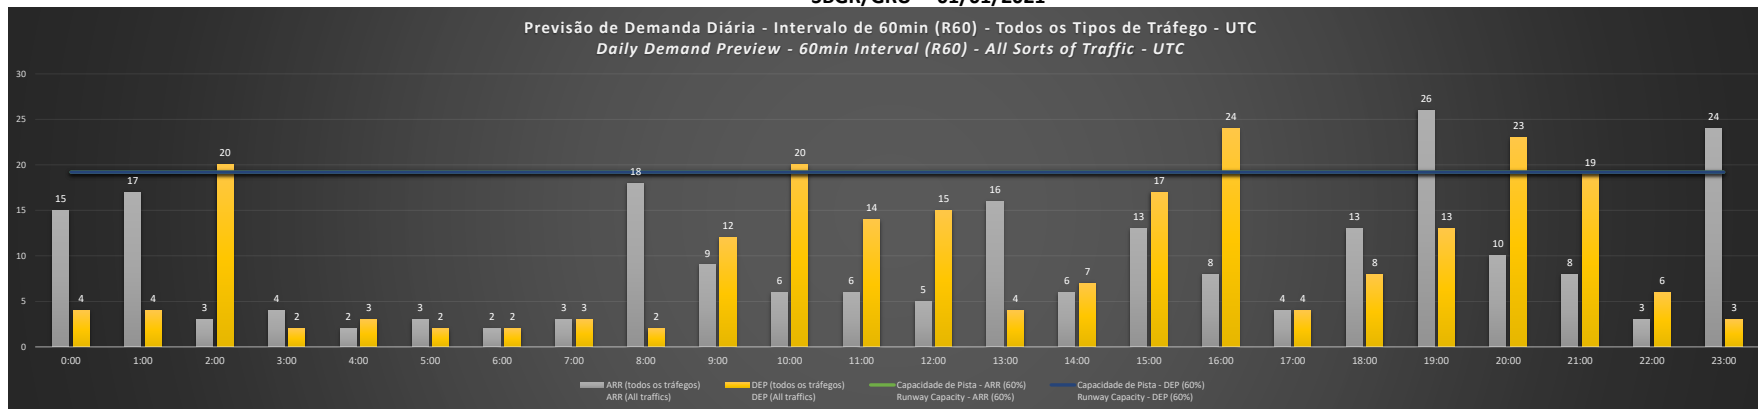

SBGR/GRU - 01/01/2021