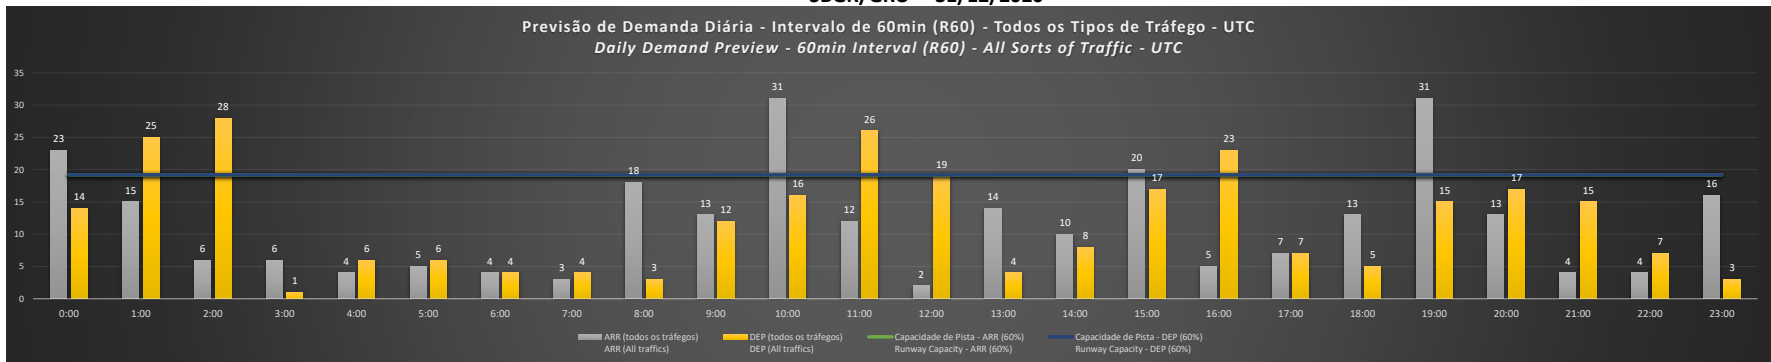

SBGR/GRU - 27/12/2020

Previsão de Demanda Diária - Intervalo de 60min (R60) - Todos os Tipos de Tráfego - UTC  
 Daily Demand Preview - 60min Interval (R60) - All Sorts of Traffic - UTC

SBGR/GRU - 28/12/2020

Previsão de Demanda Diária - Intervalo de 60min (R60) - Todos os Tipos de Tráfego - UTC  
 Daily Demand Preview - 60min Interval (R60) - All Sorts of Traffic - UTC

**SBGR/GRU - 29/12/2020**

**SBGR/GRU - 30/12/2020**

**SBGR/GRU - 31/12/2020**