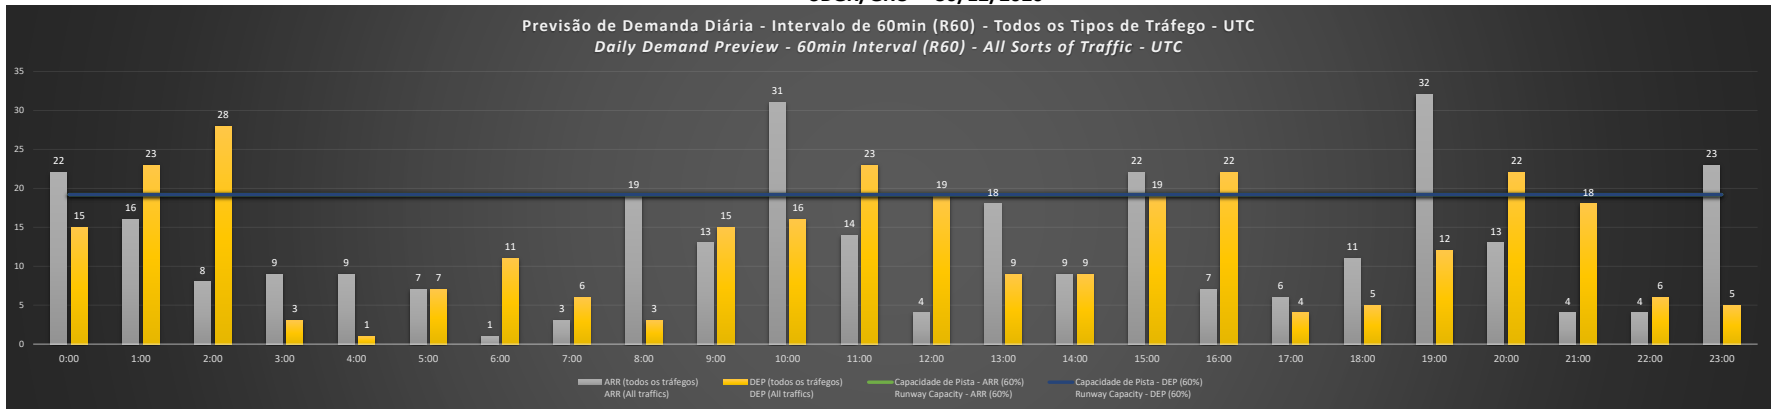

**A/D** - Horário Recomendado para Inspeção em Voo (aproximação e decolagem)  
 Recommended Flight Inspection Schedule (approach and departure)

**A** - Horário Recomendado para Inspeção em Voo (aproximação somente)  
 Recommended Flight Inspection Schedule (approach only)

**NR** - Horário Não Recomendado para Inspeção em Voo  
 Not Recommended Flight Inspection Schedule

**D** - Horário Recomendado para Inspeção em Voo (decolagem somente)  
 Recommended Flight Inspection Schedule (departure only)

SBGR/GRU - 27/12/2020

Previsão de Demanda Diária - Intervalo de 60min (R60) - Todos os Tipos de Tráfego - UTC  
 Daily Demand Preview - 60min Interval (R60) - All Sorts of Traffic - UTC

SBGR/GRU - 28/12/2020

Previsão de Demanda Diária - Intervalo de 60min (R60) - Todos os Tipos de Tráfego - UTC  
 Daily Demand Preview - 60min Interval (R60) - All Sorts of Traffic - UTC

**SBGR/GRU - 29/12/2020**

**SBGR/GRU - 30/12/2020**