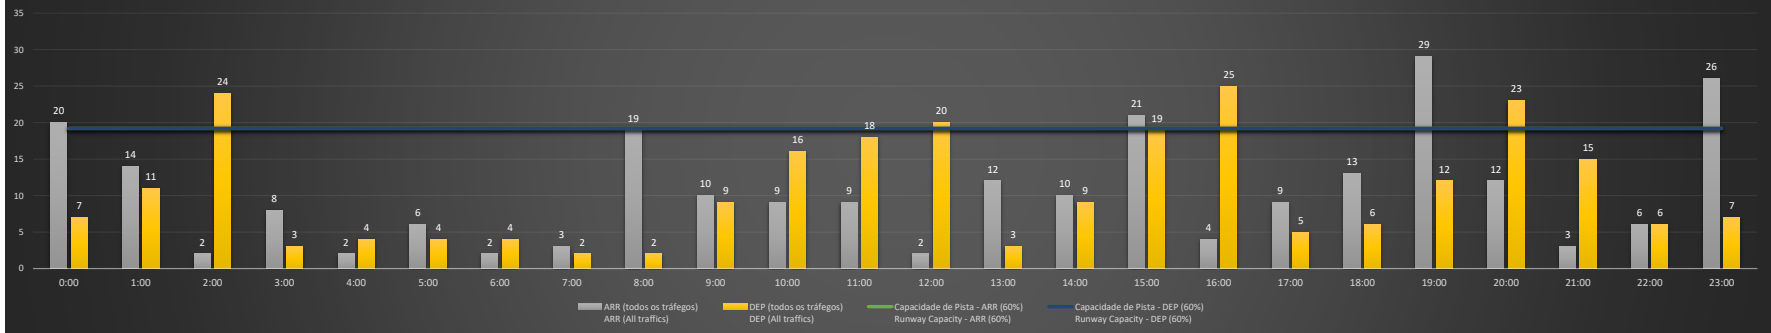

**A/D** - Horário Recomendado para Inspeção em Voo (aproximação e decolagem)  
 Recommended Flight Inspection Schedule (approach and departure)

**A** - Horário Recomendado para Inspeção em Voo (aproximação somente)  
 Recommended Flight Inspection Schedule (approach only)

**NR** - Horário Não Recomendado para Inspeção em Voo  
 Not Recommended Flight Inspection Schedule

**D** - Horário Recomendado para Inspeção em Voo (decolagem somente)  
 Recommended Flight Inspection Schedule (departure only)

SBGR/GRU - 27/12/2020

Previsão de Demanda Diária - Intervalo de 60min (R60) - Todos os Tipos de Tráfego - UTC  
 Daily Demand Preview - 60min Interval (R60) - All Sorts of Traffic - UTC

SBGR/GRU - 28/12/2020

Previsão de Demanda Diária - Intervalo de 60min (R60) - Todos os Tipos de Tráfego - UTC  
 Daily Demand Preview - 60min Interval (R60) - All Sorts of Traffic - UTC

**SBGR/GRU - 29/12/2020**

**SBGR/GRU - 30/12/2020**