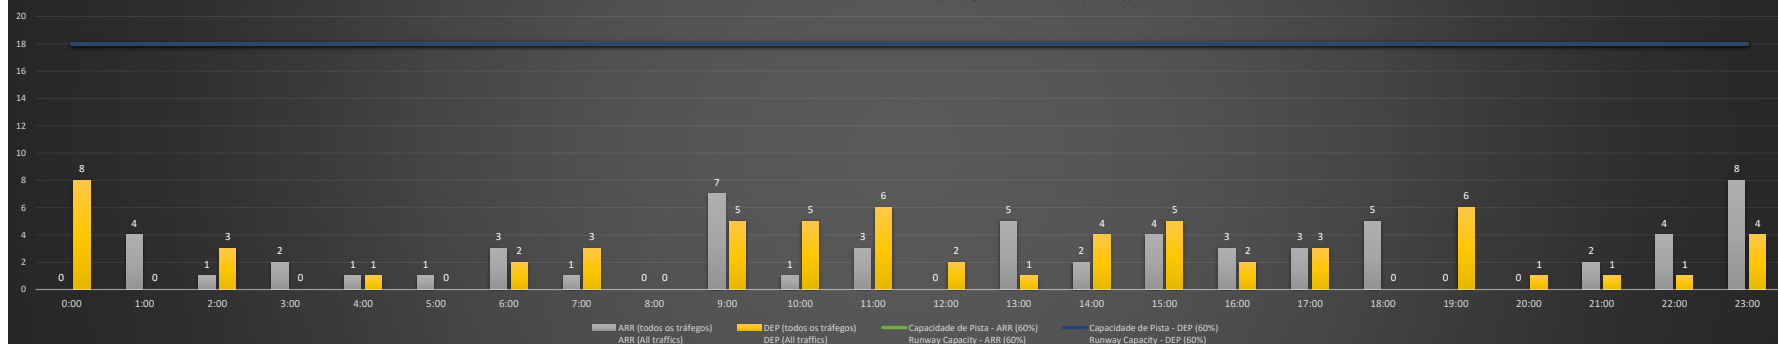

Previsão de Demanda Diária - Intervalo de 60min (R60) - Todos os Tipos de Tráfego - UTC
 Daily Demand Preview - 60min Interval (R60) - All Sorts of Traffic - UTC

SBGL/GIG - 29/12/2020

Previsão de Demanda Diária - Intervalo de 60min (R60) - Todos os Tipos de Tráfego - UTC
 Daily Demand Preview - 60min Interval (R60) - All Sorts of Traffic - UTC

SBGL/GIG - 30/12/2020

Previsão de Demanda Diária - Intervalo de 60min (R60) - Todos os Tipos de Tráfego - UTC
 Daily Demand Preview - 60min Interval (R60) - All Sorts of Traffic - UTC

SBGL/GIG - 31/12/2020

Previsão de Demanda Diária - Intervalo de 60min (R60) - Todos os Tipos de Tráfego - UTC
 Daily Demand Preview - 60min Interval (R60) - All Sorts of Traffic - UTC

SBGL/GIG - 01/01/2021

Previsão de Demanda Diária - Intervalo de 60min (R60) - Todos os Tipos de Tráfego - UTC
 Daily Demand Preview - 60min Interval (R60) - All Sorts of Traffic - UTC