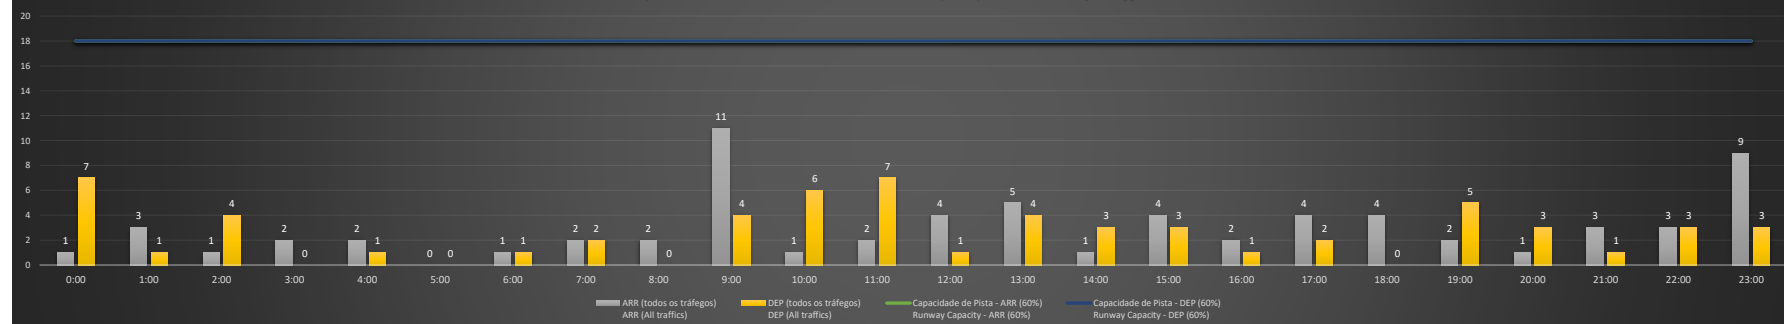

SBGL/GIG - 28/12/2020

Previsão de Demanda Diária - Intervalo de 60min (R60) - Todos os Tipos de Tráfego - UTC
Daily Demand Preview - 60min Interval (R60) - All Sorts of Traffic - UTC