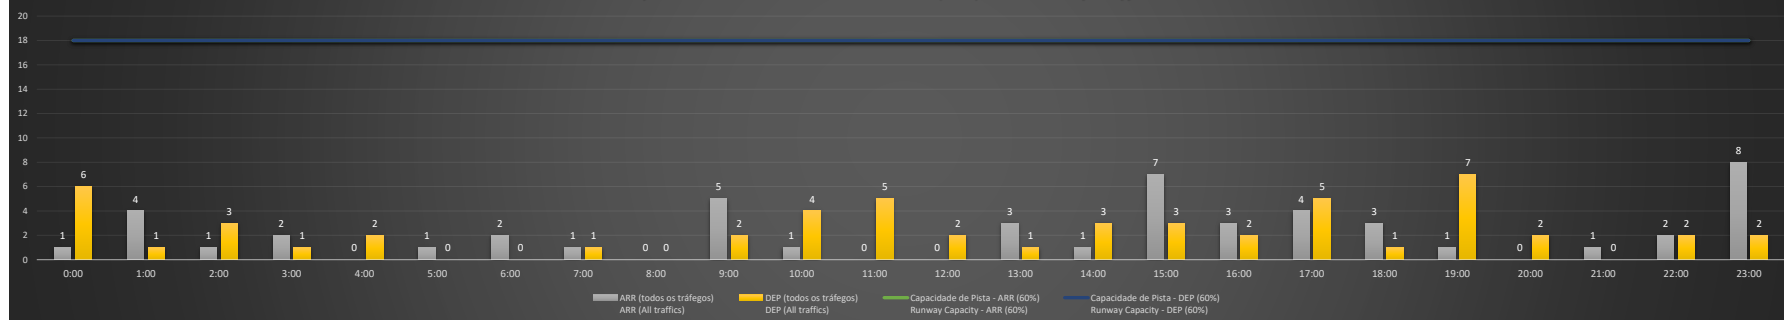

A/D - Horário Recomendado para Inspeção em Voo (aproximação e decolagem)
 Recommended Flight Inspection Schedule (approach and departure)

A - Horário Recomendado para Inspeção em Voo (aproximação somente)
 Recommended Flight Inspection Schedule (approach only)

NR - Horário Não Recomendado para Inspeção em Voo
 Not Recommended Flight Inspection Schedule

D - Horário Recomendado para Inspeção em Voo (decolagem somente)
 Recommended Flight Inspection Schedule (departure only)

SBGL/GIG - 27/12/2020

Previsão de Demanda Diária - Intervalo de 60min (R60) - Todos os Tipos de Tráfego - UTC
 Daily Demand Preview - 60min Interval (R60) - All Sorts of Traffic - UTC

SBGL/GIG - 28/12/2020

Previsão de Demanda Diária - Intervalo de 60min (R60) - Todos os Tipos de Tráfego - UTC
 Daily Demand Preview - 60min Interval (R60) - All Sorts of Traffic - UTC

SBGL/GIG - 29/12/2020

Previsão de Demanda Diária - Intervalo de 60min (R60) - Todos os Tipos de Tráfego - UTC
 Daily Demand Preview - 60min Interval (R60) - All Sorts of Traffic - UTC