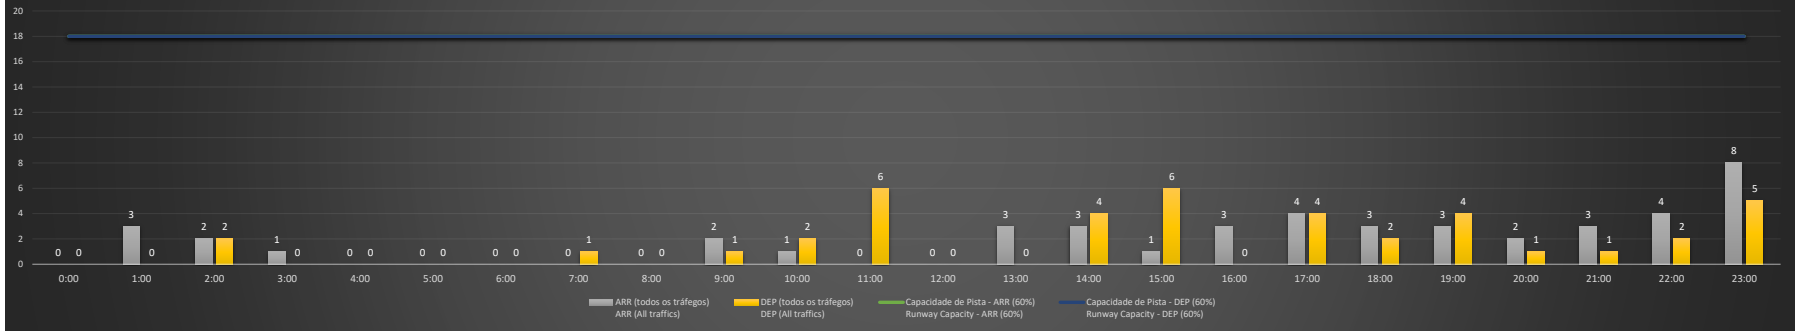

Previsão de Demanda Diária - Intervalo de 60min (R60) - Todos os Tipos de Tráfego - UTC
 Daily Demand Preview - 60min Interval (R60) - All Sorts of Traffic - UTC

SBGL/GIG - 29/12/2020

Previsão de Demanda Diária - Intervalo de 60min (R60) - Todos os Tipos de Tráfego - UTC
 Daily Demand Preview - 60min Interval (R60) - All Sorts of Traffic - UTC

SBGL/GIG - 30/12/2020

Previsão de Demanda Diária - Intervalo de 60min (R60) - Todos os Tipos de Tráfego - UTC
 Daily Demand Preview - 60min Interval (R60) - All Sorts of Traffic - UTC

SBGL/GIG - 31/12/2020

Previsão de Demanda Diária - Intervalo de 60min (R60) - Todos os Tipos de Tráfego - UTC
 Daily Demand Preview - 60min Interval (R60) - All Sorts of Traffic - UTC

SBGL/GIG - 01/01/2021

Previsão de Demanda Diária - Intervalo de 60min (R60) - Todos os Tipos de Tráfego - UTC
 Daily Demand Preview - 60min Interval (R60) - All Sorts of Traffic - UTC

SBGL/GIG - 02/01/2021

Previsão de Demanda Diária - Intervalo de 60min (R60) - Todos os Tipos de Tráfego - UTC
 Daily Demand Preview - 60min Interval (R60) - All Sorts of Traffic - UTC