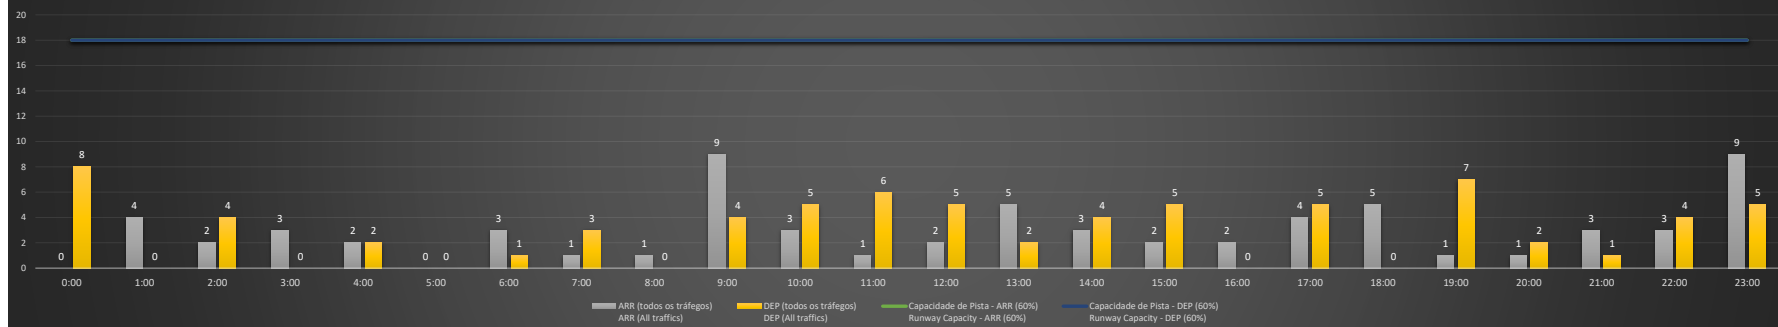

NR - Horário Não Recomendado para Inspeção em Voo
 Not Recommended Flight Inspection Schedule

D - Horário Recomendado para Inspeção em Voo (decolagem somente)
 Recommended Flight Inspection Schedule (departure only)

SBGL/GIG - 27/12/2020

Previsão de Demanda Diária - Intervalo de 60min (R60) - Todos os Tipos de Tráfego - UTC
 Daily Demand Preview - 60min Interval (R60) - All Sorts of Traffic - UTC

SBGL/GIG - 28/12/2020

Previsão de Demanda Diária - Intervalo de 60min (R60) - Todos os Tipos de Tráfego - UTC
 Daily Demand Preview - 60min Interval (R60) - All Sorts of Traffic - UTC

SBGL/GIG - 29/12/2020

Previsão de Demanda Diária - Intervalo de 60min (R60) - Todos os Tipos de Tráfego - UTC
 Daily Demand Preview - 60min Interval (R60) - All Sorts of Traffic - UTC