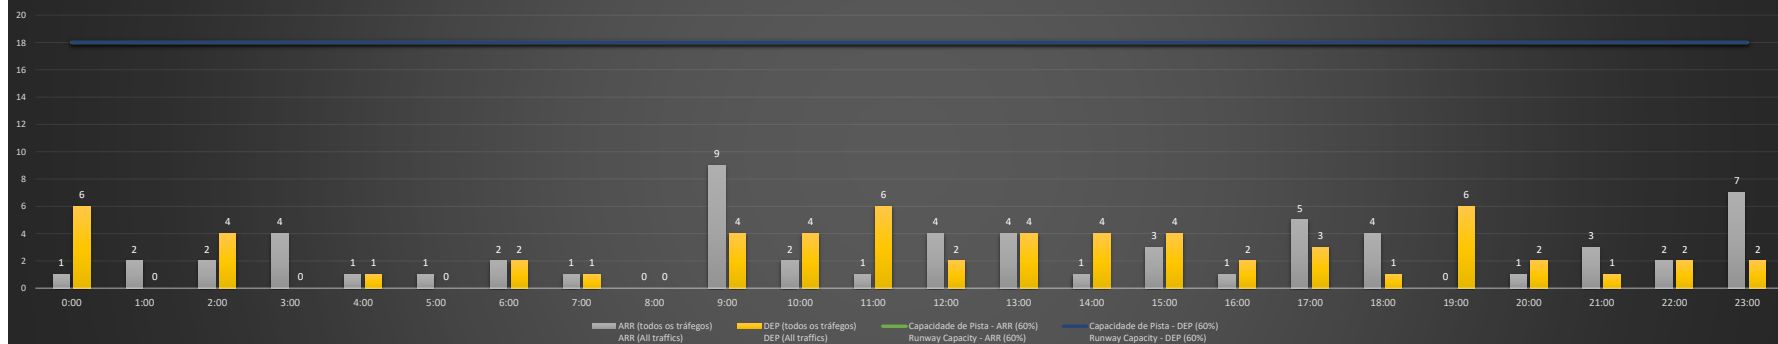

Previsão de Demanda Diária - Intervalo de 60min (R60) - Todos os Tipos de Tráfego - UTC
 Daily Demand Preview - 60min Interval (R60) - All Sorts of Traffic - UTC

SBGL/GIG - 29/12/2020

Previsão de Demanda Diária - Intervalo de 60min (R60) - Todos os Tipos de Tráfego - UTC
 Daily Demand Preview - 60min Interval (R60) - All Sorts of Traffic - UTC

SBGL/GIG - 30/12/2020

Previsão de Demanda Diária - Intervalo de 60min (R60) - Todos os Tipos de Tráfego - UTC
 Daily Demand Preview - 60min Interval (R60) - All Sorts of Traffic - UTC

SBGL/GIG - 31/12/2020

Previsão de Demanda Diária - Intervalo de 60min (R60) - Todos os Tipos de Tráfego - UTC
 Daily Demand Preview - 60min Interval (R60) - All Sorts of Traffic - UTC

SBGL/GIG - 01/01/2021

Previsão de Demanda Diária - Intervalo de 60min (R60) - Todos os Tipos de Tráfego - UTC
 Daily Demand Preview - 60min Interval (R60) - All Sorts of Traffic - UTC