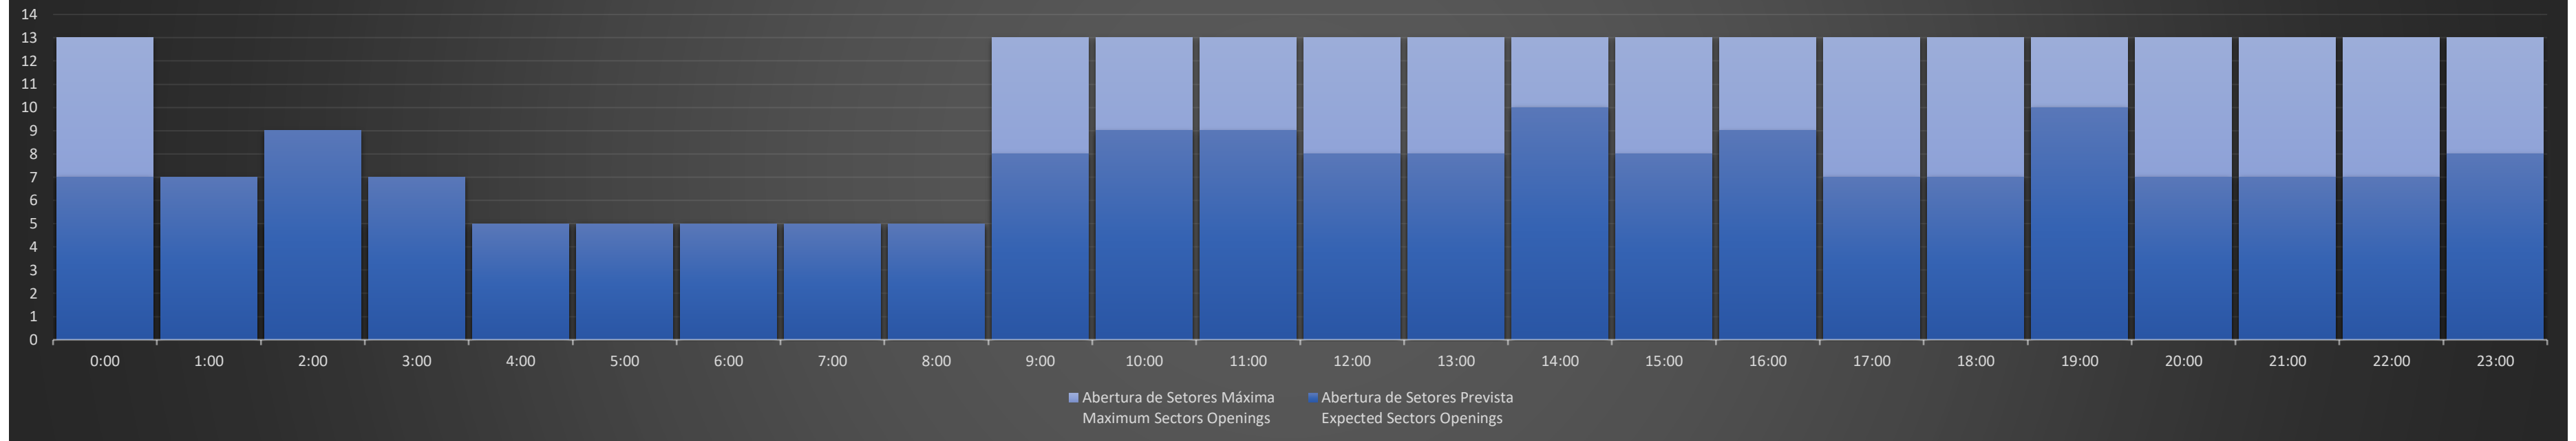

APP-SP - 20/12/2020

Previsão Diária de Abertura de Setores
Daily Forecast for Sectors Openings

APP-SP - 21/12/2020

Previsão Diária de Abertura de Setores
Daily Forecast for Sectors Openings

APP-SP - 22/12/2020

Previsão Diária de Abertura de Setores
Daily Forecast for Sectors Openings

APP-SP - 23/12/2020

Previsão Diária de Abertura de Setores
Daily Forecast for Sectors Openings

APP-SP - 24/12/2020

Previsão Diária de Abertura de Setores
Daily Forecast for Sectors Openings

APP-SP - 25/12/2020

Previsão Diária de Abertura de Setores
Daily Forecast for Sectors Openings

APP-SP - 26/12/2020

Previsão Diária de Abertura de Setores Daily Forecast for Sectors Openings