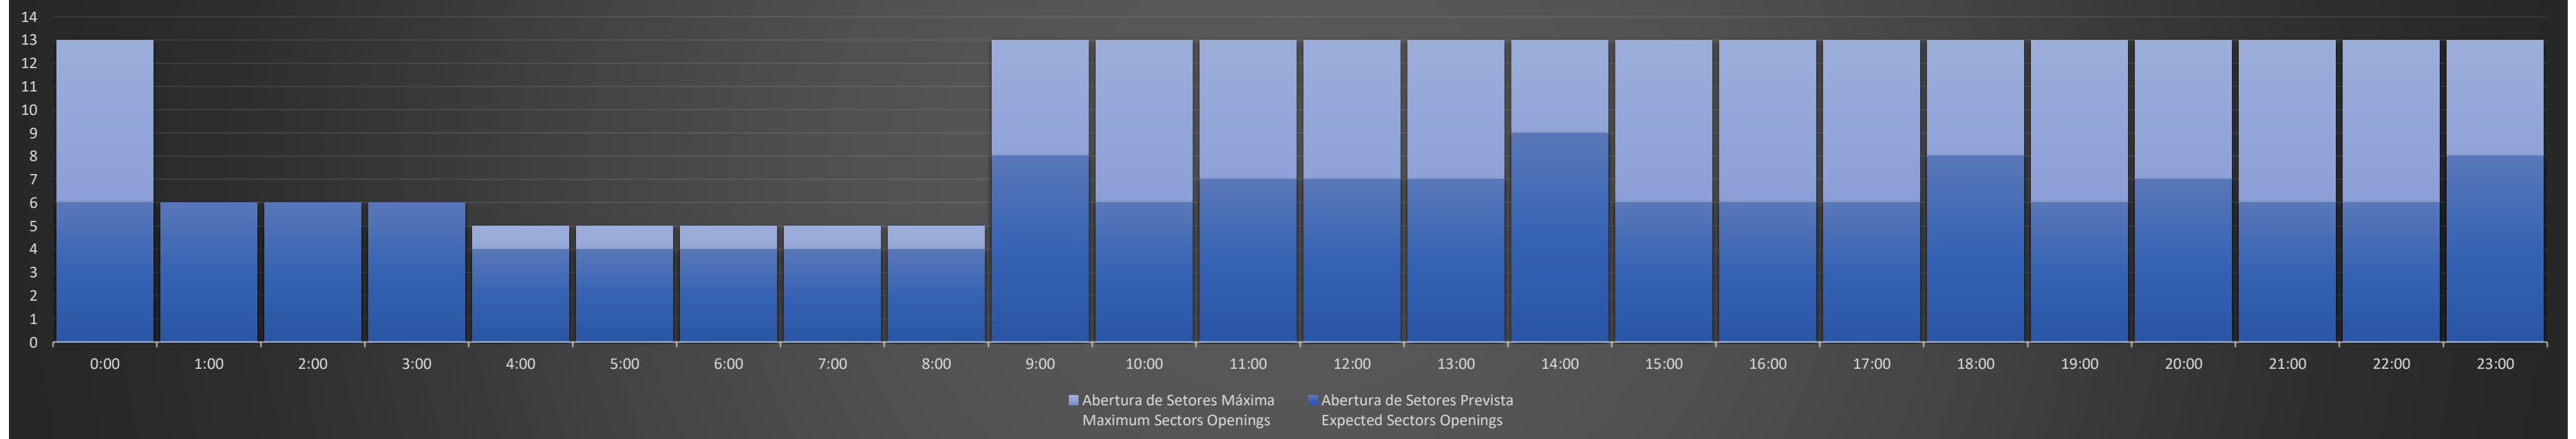

Previsão Diária de Abertura de Setores
Daily Forecast for Sectors Openings

APP-SP - 23/12/2020

Previsão Diária de Abertura de Setores
Daily Forecast for Sectors Openings

APP-SP - 24/12/2020

Previsão Diária de Abertura de Setores
Daily Forecast for Sectors Openings

APP-SP - 25/12/2020

Previsão Diária de Abertura de Setores
Daily Forecast for Sectors Openings

APP-SP - 26/12/2020

Previsão Diária de Abertura de Setores Daily Forecast for Sectors Openings