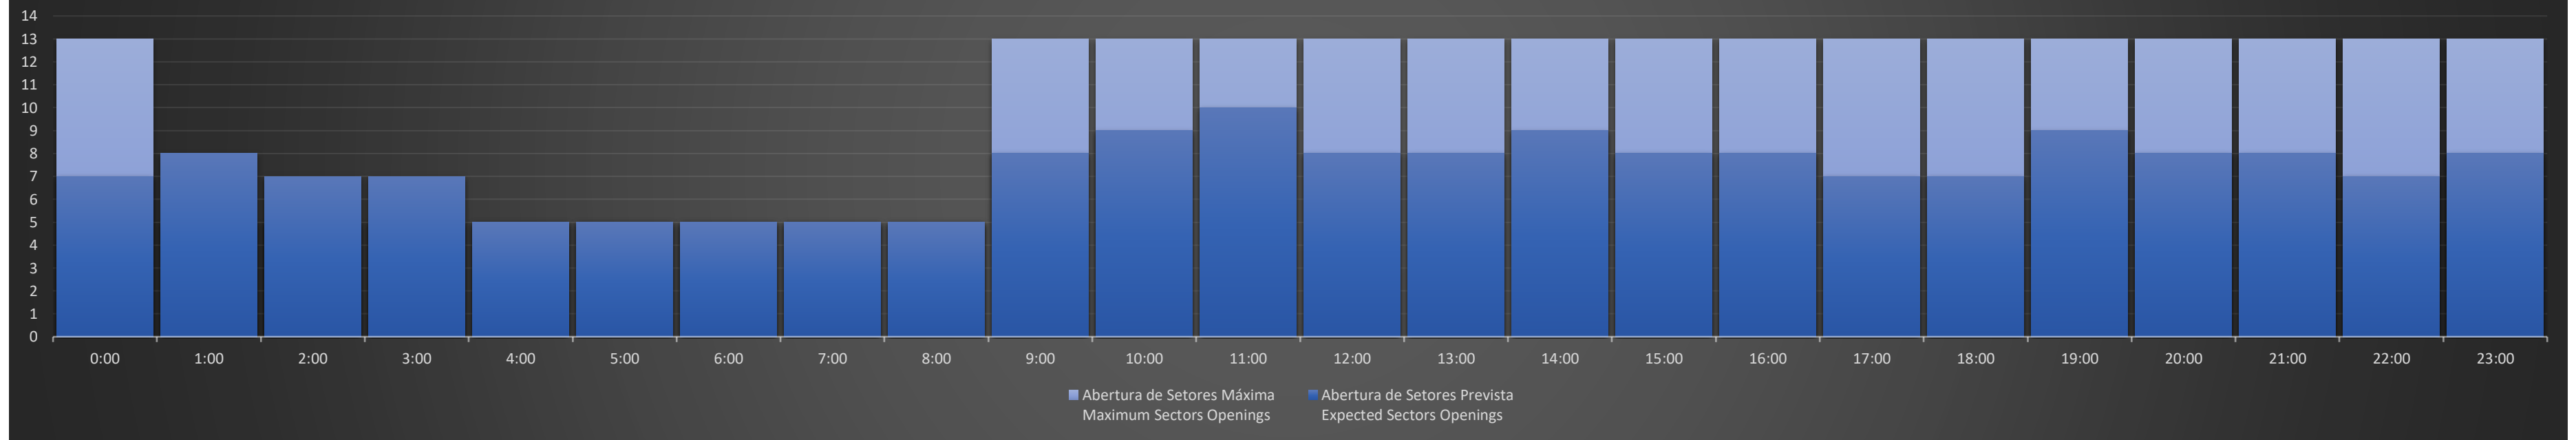

Previsão Diária de Abertura de Setores
Daily Forecast for Sectors Openings

APP-SP - 23/12/2020

Previsão Diária de Abertura de Setores
Daily Forecast for Sectors Openings

APP-SP - 24/12/2020

Previsão Diária de Abertura de Setores
Daily Forecast for Sectors Openings

APP-SP - 25/12/2020

Previsão Diária de Abertura de Setores
Daily Forecast for Sectors Openings

APP-SP - 26/12/2020

Previsão Diária de Abertura de Setores Daily Forecast for Sectors Openings