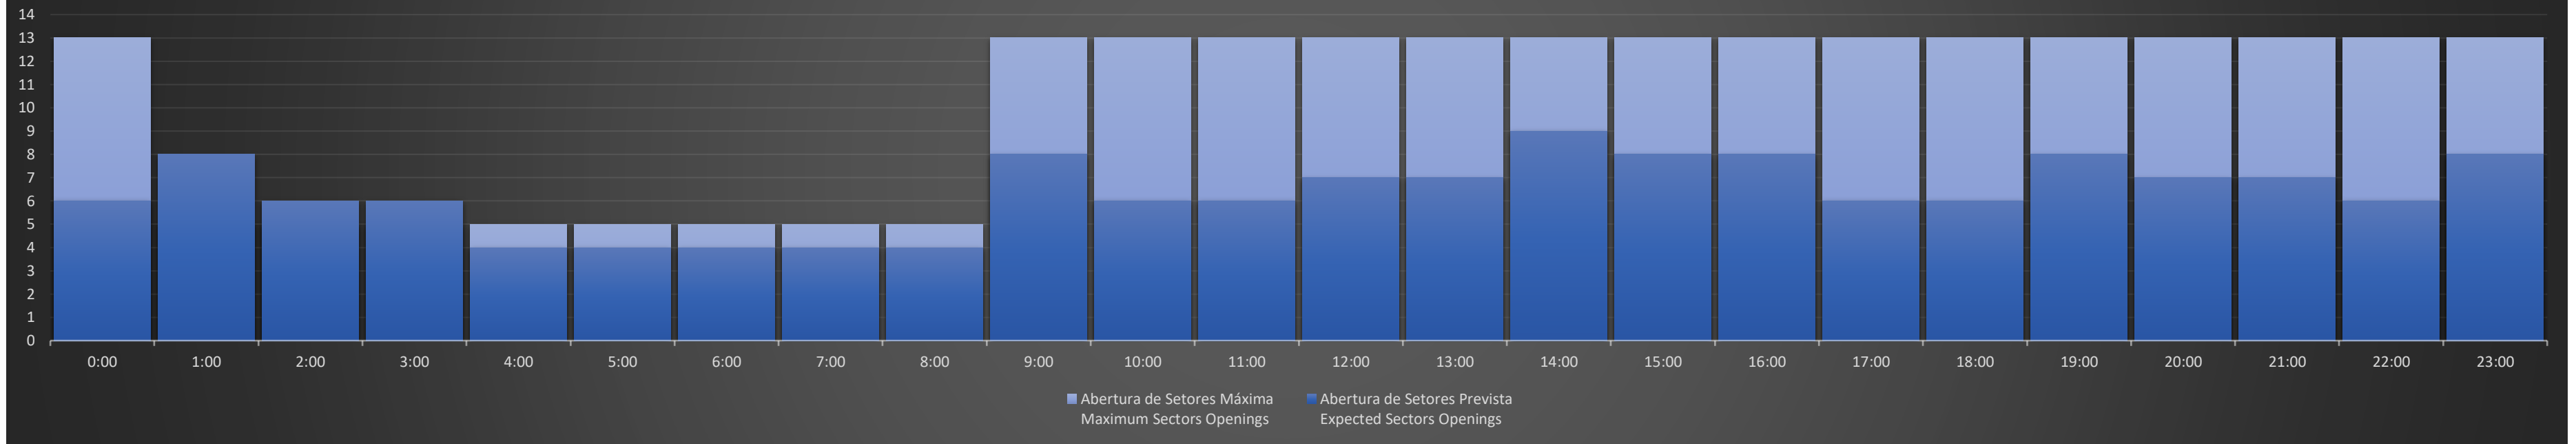

APP-SP - 20/12/2020

Previsão Diária de Abertura de Setores
Daily Forecast for Sectors Openings

APP-SP - 21/12/2020

Previsão Diária de Abertura de Setores
Daily Forecast for Sectors Openings

APP-SP - 22/12/2020

Previsão Diária de Abertura de Setores
Daily Forecast for Sectors Openings

APP-SP - 23/12/2020

Previsão Diária de Abertura de Setores
Daily Forecast for Sectors Openings

APP-SP - 24/12/2020

Previsão Diária de Abertura de Setores
Daily Forecast for Sectors Openings

APP-SP - 25/12/2020

Previsão Diária de Abertura de Setores
Daily Forecast for Sectors Openings

APP-SP - 26/12/2020

Previsão Diária de Abertura de Setores Daily Forecast for Sectors Openings