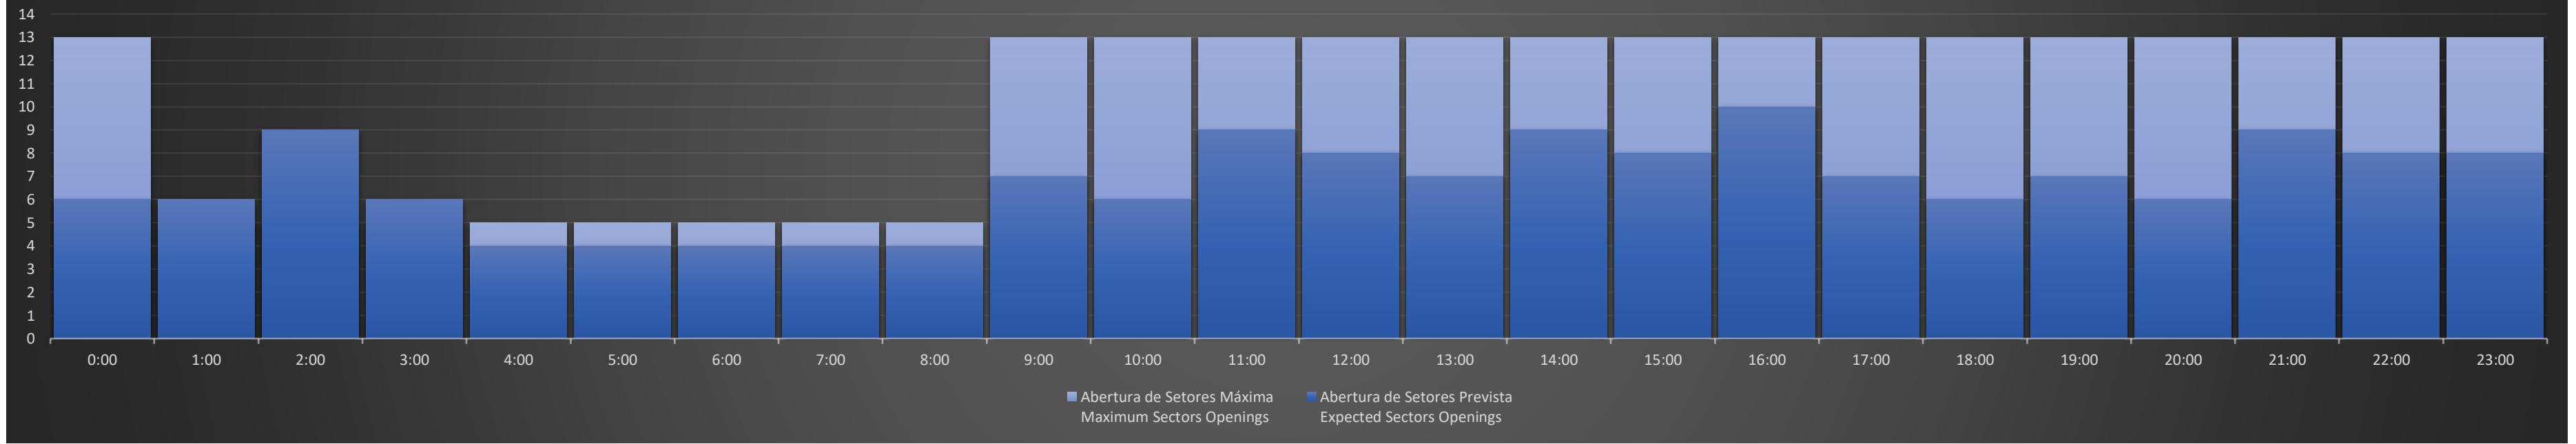

APP-SP - 20/12/2020

Previsão Diária de Abertura de Setores
Daily Forecast for Sectors Openings

APP-SP - 21/12/2020

Previsão Diária de Abertura de Setores
Daily Forecast for Sectors Openings

APP-SP - 22/12/2020

Previsão Diária de Abertura de Setores
Daily Forecast for Sectors Openings

APP-SP - 23/12/2020

Previsão Diária de Abertura de Setores
Daily Forecast for Sectors Openings

APP-SP - 24/12/2020

Previsão Diária de Abertura de Setores
Daily Forecast for Sectors Openings

APP-SP - 25/12/2020

Previsão Diária de Abertura de Setores
Daily Forecast for Sectors Openings

APP-SP - 26/12/2020

Previsão Diária de Abertura de Setores Daily Forecast for Sectors Openings