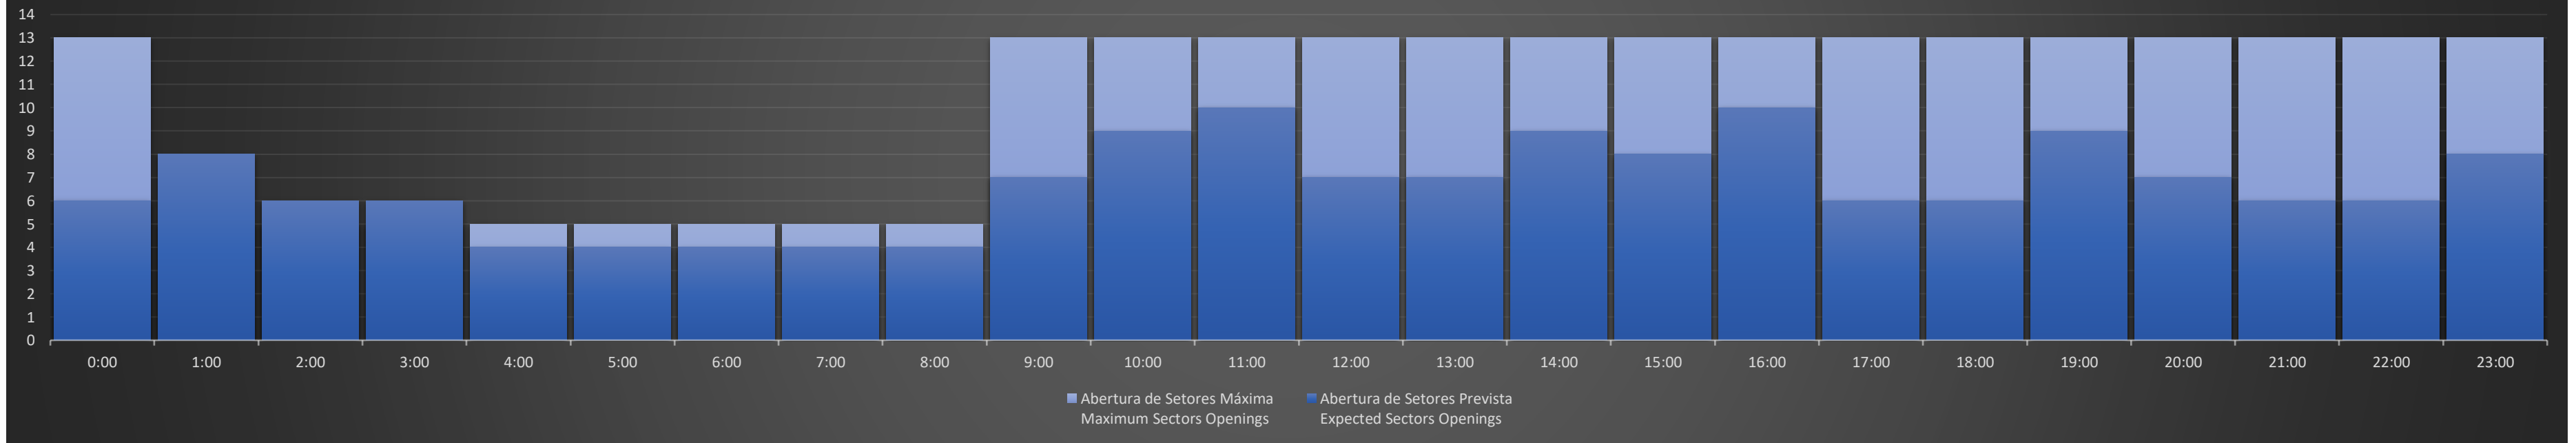

APP-SP - 20/12/2020

Previsão Diária de Abertura de Setores
Daily Forecast for Sectors Openings

APP-SP - 21/12/2020

Previsão Diária de Abertura de Setores
Daily Forecast for Sectors Openings

APP-SP - 22/12/2020

Previsão Diária de Abertura de Setores
Daily Forecast for Sectors Openings

APP-SP - 23/12/2020

Previsão Diária de Abertura de Setores
Daily Forecast for Sectors Openings

APP-SP - 24/12/2020

Previsão Diária de Abertura de Setores
Daily Forecast for Sectors Openings

APP-SP - 25/12/2020

Previsão Diária de Abertura de Setores
Daily Forecast for Sectors Openings

APP-SP - 26/12/2020

Previsão Diária de Abertura de Setores Daily Forecast for Sectors Openings