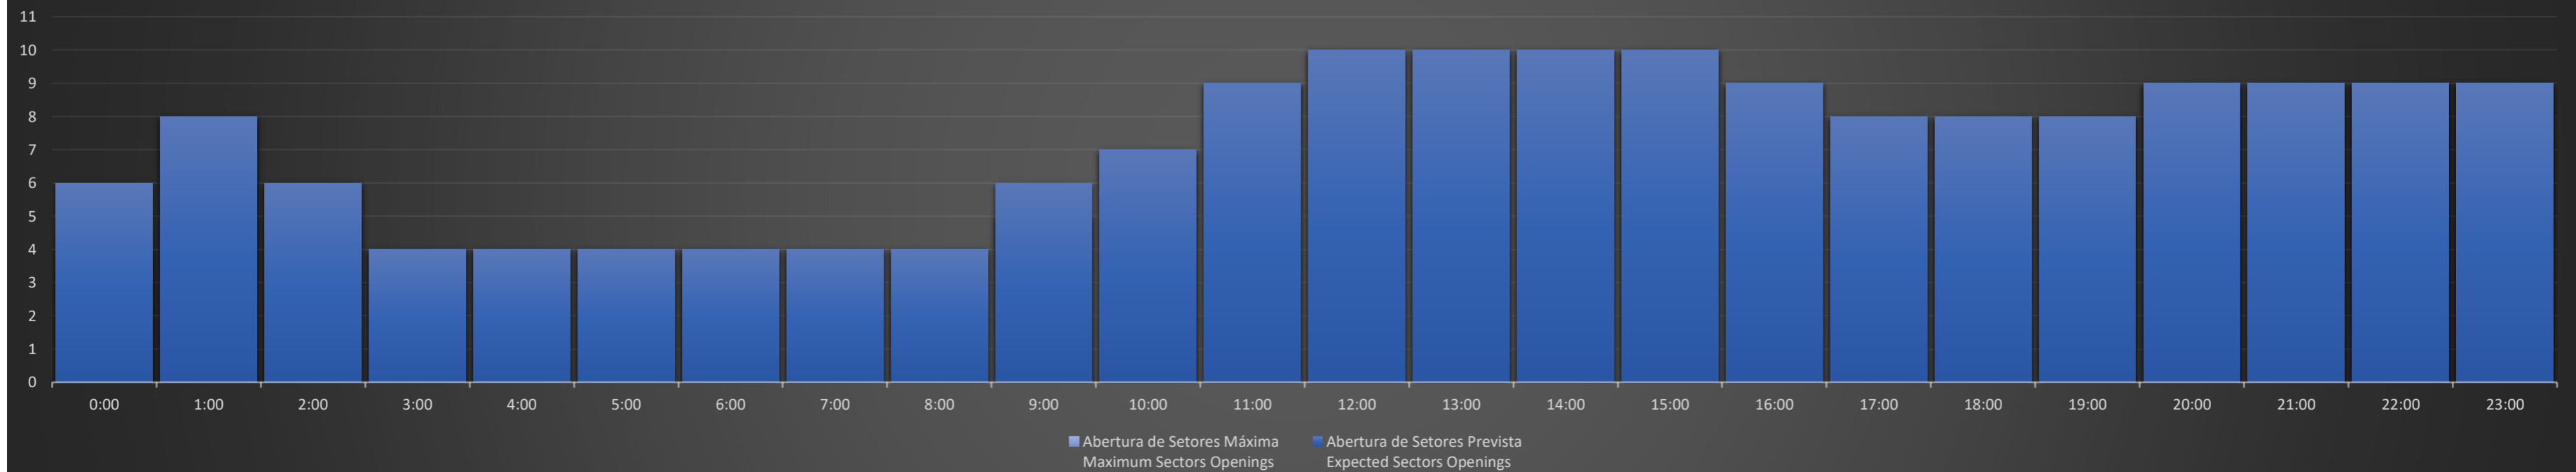

Previsão Diária de Abertura de Setores Daily Forecast for Sectors Openings

ACC-CW - 23/12/2020

Previsão Diária de Abertura de Setores Daily Forecast for Sectors Openings

ACC-CW - 24/12/2020

Previsão Diária de Abertura de Setores Daily Forecast for Sectors Openings

ACC-CW - 25/12/2020

Previsão Diária de Abertura de Setores Daily Forecast for Sectors Openings

ACC-CW - 26/12/2020

Previsão Diária de Abertura de Setores
Daily Forecast for Sectors Openings