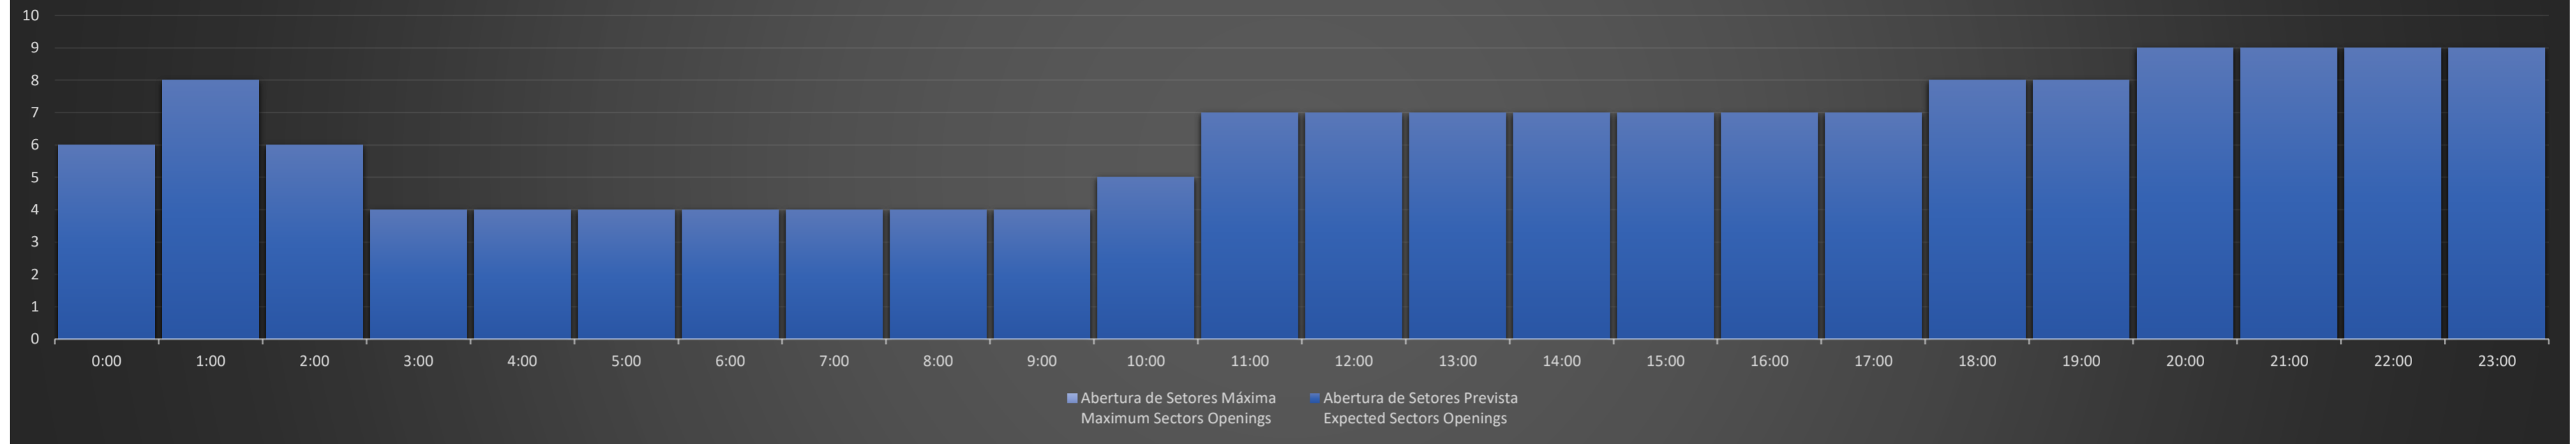

ACC-CW - 20/12/2020

Previsão Diária de Abertura de Setores Daily Forecast for Sectors Openings