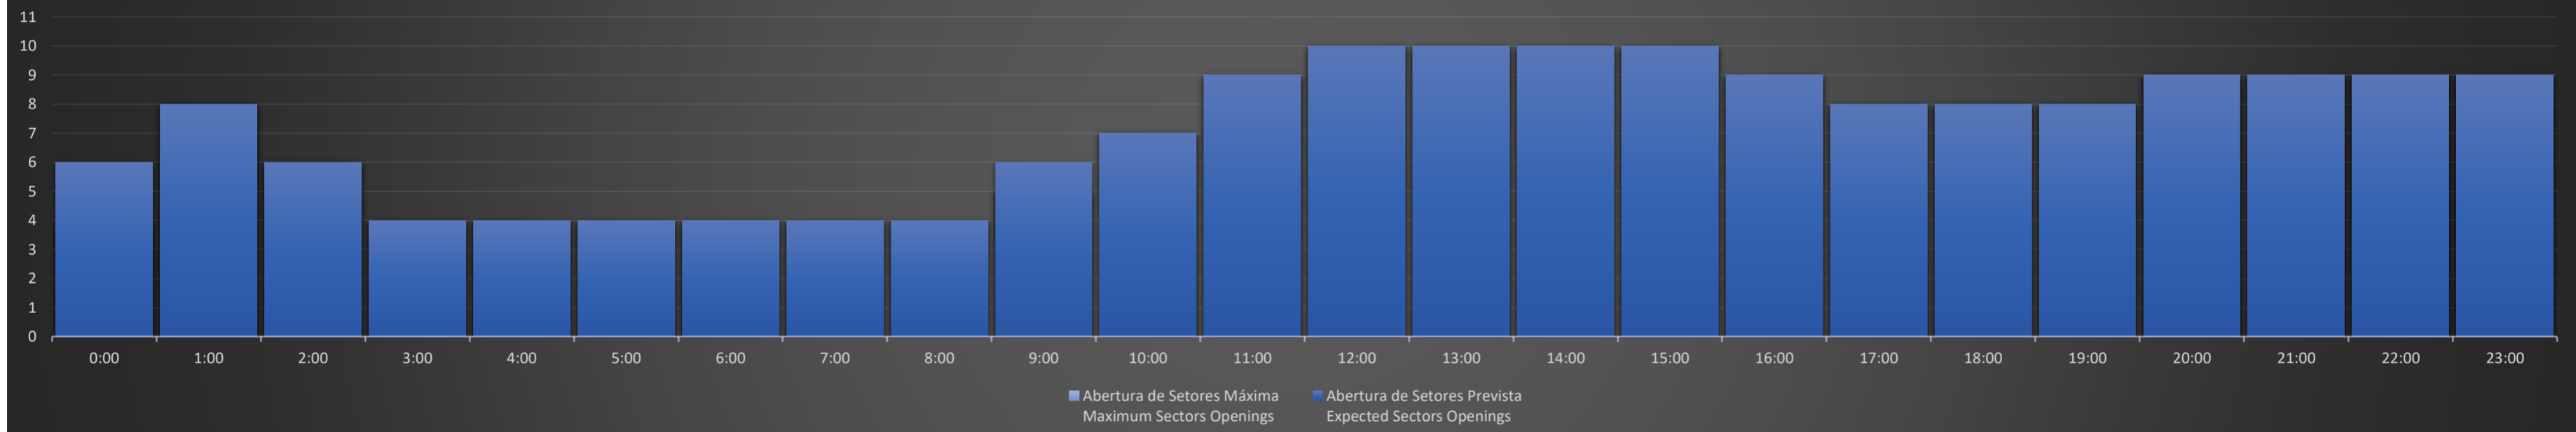

Previsão Diária de Abertura de Setores Daily Forecast for Sectors Openings

ACC-CW - 23/12/2020

Previsão Diária de Abertura de Setores Daily Forecast for Sectors Openings

ACC-CW - 24/12/2020

Previsão Diária de Abertura de Setores Daily Forecast for Sectors Openings

ACC-CW - 25/12/2020

Previsão Diária de Abertura de Setores Daily Forecast for Sectors Openings

ACC-CW - 26/12/2020

Previsão Diária de Abertura de Setores
Daily Forecast for Sectors Openings