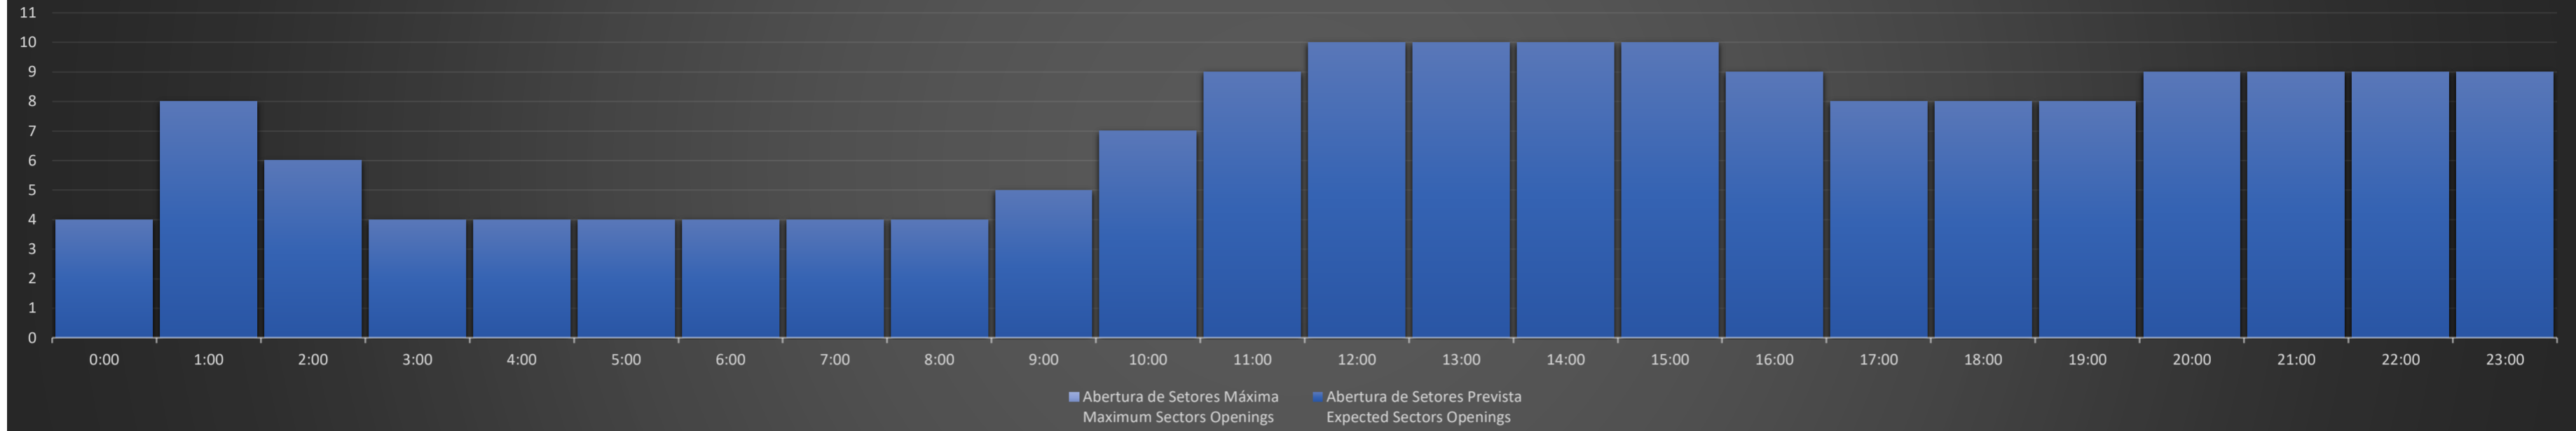

Previsão Diária de Abertura de Setores Daily Forecast for Sectors Openings

ACC-CW - 23/12/2020

Previsão Diária de Abertura de Setores Daily Forecast for Sectors Openings

ACC-CW - 24/12/2020

Previsão Diária de Abertura de Setores Daily Forecast for Sectors Openings

ACC-CW - 25/12/2020

Previsão Diária de Abertura de Setores Daily Forecast for Sectors Openings

ACC-CW - 26/12/2020

Previsão Diária de Abertura de Setores
Daily Forecast for Sectors Openings