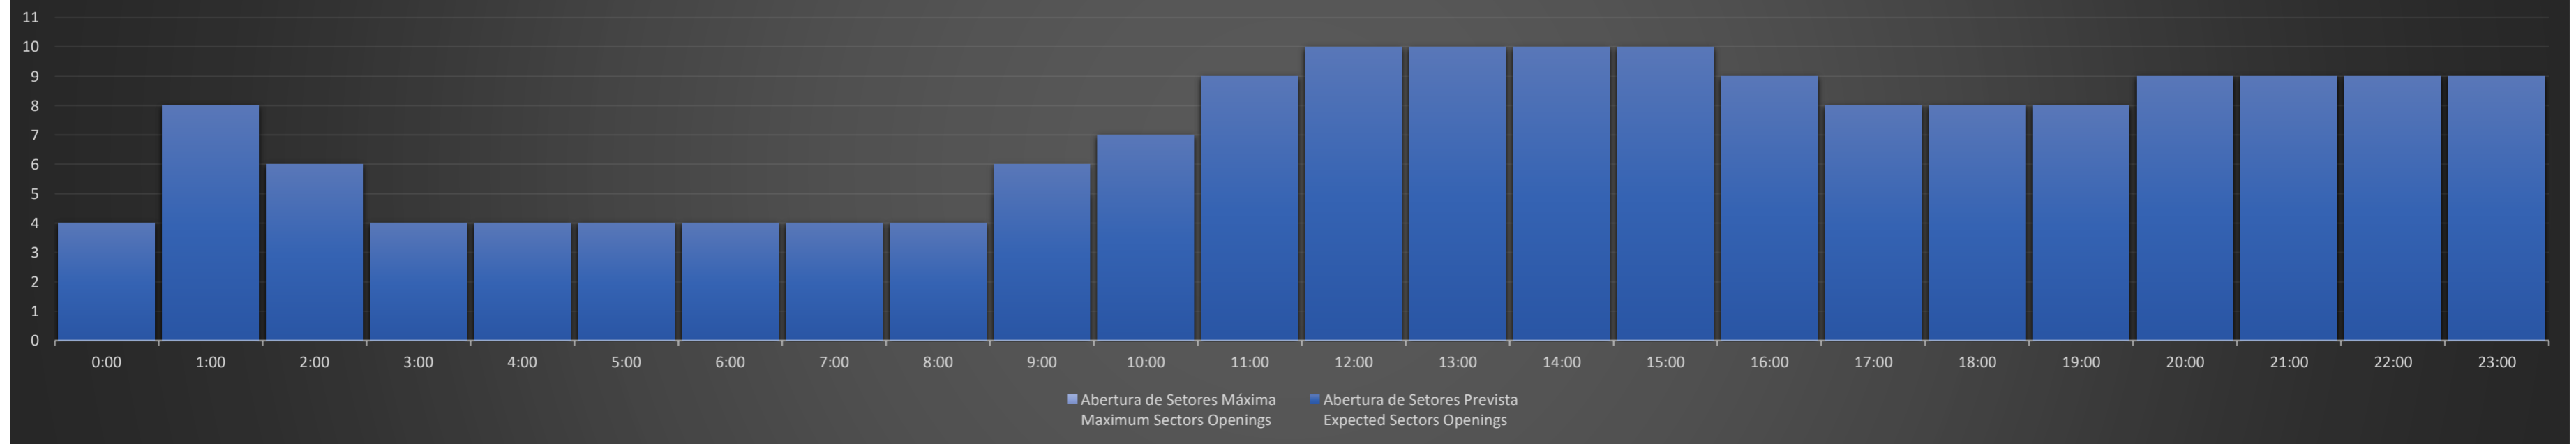

Previsão Diária de Abertura de Setores Daily Forecast for Sectors Openings

ACC-CW - 23/12/2020

Previsão Diária de Abertura de Setores Daily Forecast for Sectors Openings

ACC-CW - 24/12/2020

Previsão Diária de Abertura de Setores Daily Forecast for Sectors Openings

ACC-CW - 25/12/2020

Previsão Diária de Abertura de Setores Daily Forecast for Sectors Openings

ACC-CW - 26/12/2020

Previsão Diária de Abertura de Setores
Daily Forecast for Sectors Openings