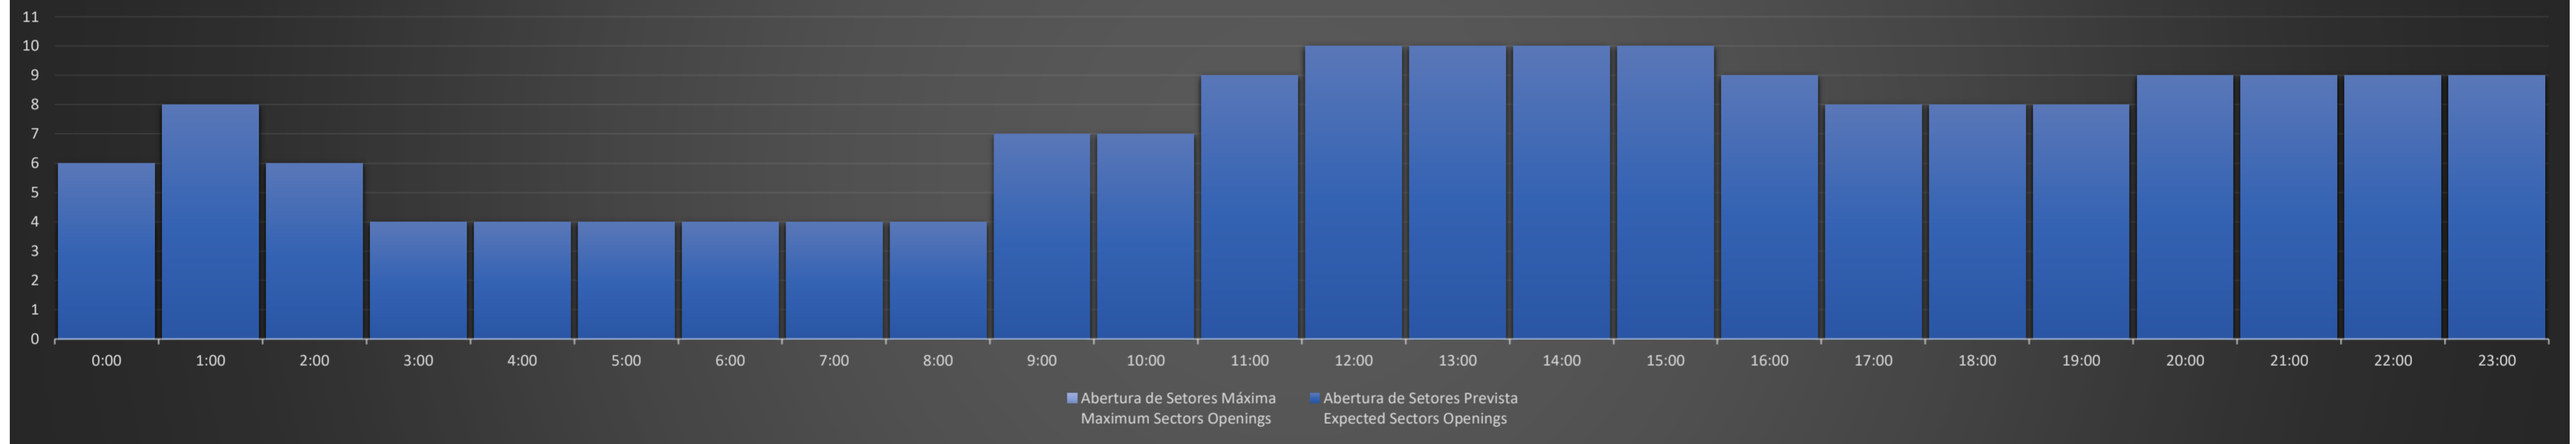

ACC-CW - 21/12/2020

Previsão Diária de Abertura de Setores Daily Forecast for Sectors Openings