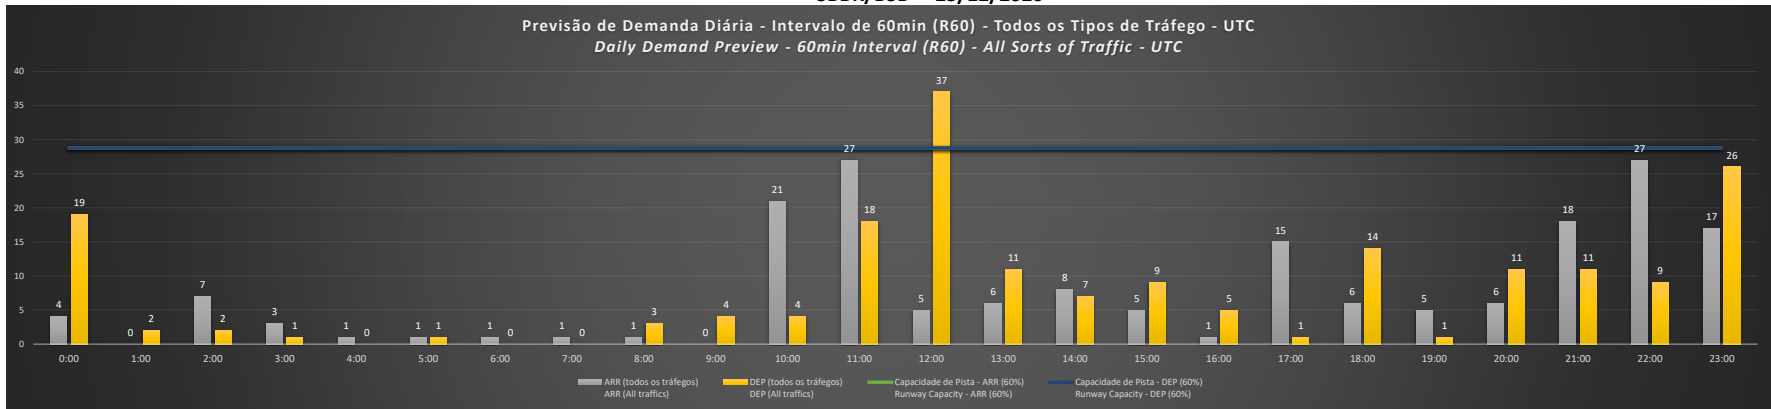

NR - Horário Não Recomendado para Inspeção em Voo
 Not Recommended Flight Inspection Schedule

D - Horário Recomendado para Inspeção em Voo (decolagem somente)
 Recommended Flight Inspection Schedule (departure only)

SBBR/BSB - 20/12/2020

Previsão de Demanda Diária - Intervalo de 60min (R60) - Todos os Tipos de Tráfego - UTC
 Daily Demand Preview - 60min Interval (R60) - All Sorts of Traffic - UTC

SBBR/BSB - 21/12/2020

Previsão de Demanda Diária - Intervalo de 60min (R60) - Todos os Tipos de Tráfego - UTC
 Daily Demand Preview - 60min Interval (R60) - All Sorts of Traffic - UTC

SBBR/BSB - 22/12/2020

SBBR/BSB - 23/12/2020