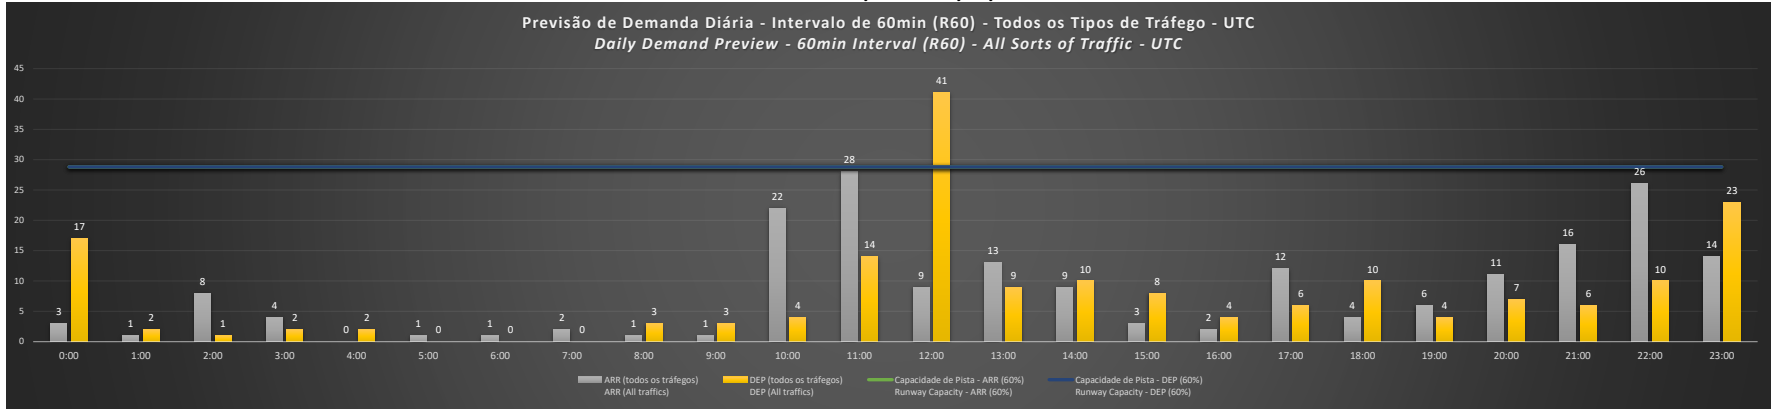

NR - Horário Não Recomendado para Inspeção em Voo
 Not Recommended Flight Inspection Schedule

D - Horário Recomendado para Inspeção em Voo (decolagem somente)
 Recommended Flight Inspection Schedule (departure only)

SBBR/BSB - 20/12/2020

Previsão de Demanda Diária - Intervalo de 60min (R60) - Todos os Tipos de Tráfego - UTC
 Daily Demand Preview - 60min Interval (R60) - All Sorts of Traffic - UTC

SBBR/BSB - 21/12/2020

Previsão de Demanda Diária - Intervalo de 60min (R60) - Todos os Tipos de Tráfego - UTC
 Daily Demand Preview - 60min Interval (R60) - All Sorts of Traffic - UTC

SBBR/BSB - 22/12/2020

SBBR/BSB - 23/12/2020