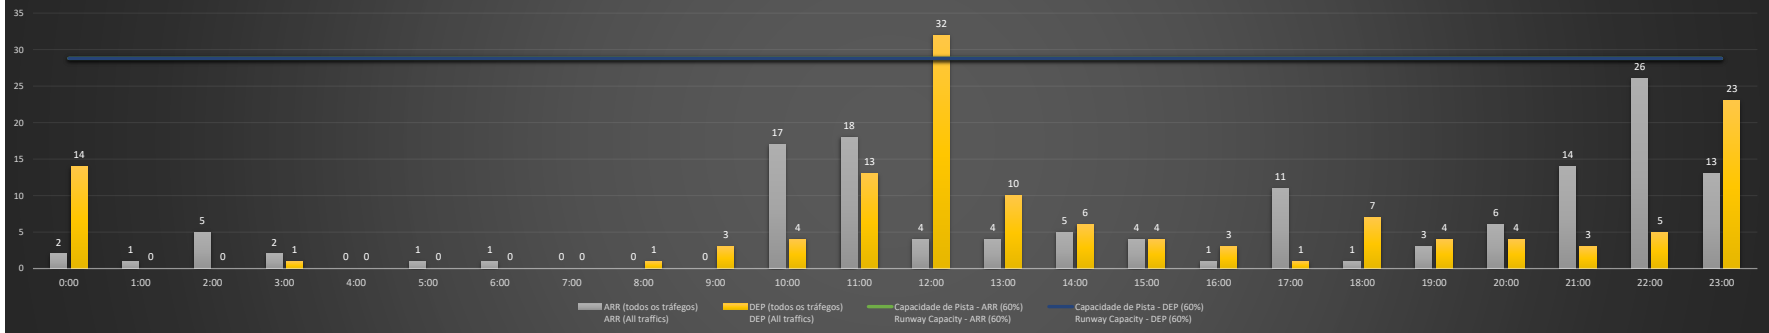

A/D - Horário Recomendado para Inspeção em Voo (aproximação e decolagem)
 Recommended Flight Inspection Schedule (approach and departure)

A - Horário Recomendado para Inspeção em Voo (aproximação somente)
 Recommended Flight Inspection Schedule (approach only)

NR - Horário Não Recomendado para Inspeção em Voo
 Not Recommended Flight Inspection Schedule

D - Horário Recomendado para Inspeção em Voo (decolagem somente)
 Recommended Flight Inspection Schedule (departure only)

SBBR/BSB - 20/12/2020

Previsão de Demanda Diária - Intervalo de 60min (R60) - Todos os Tipos de Tráfego - UTC
 Daily Demand Preview - 60min Interval (R60) - All Sorts of Traffic - UTC

SBBR/BSB - 21/12/2020

Previsão de Demanda Diária - Intervalo de 60min (R60) - Todos os Tipos de Tráfego - UTC
 Daily Demand Preview - 60min Interval (R60) - All Sorts of Traffic - UTC

SBBR/BSB - 22/12/2020

SBBR/BSB - 23/12/2020