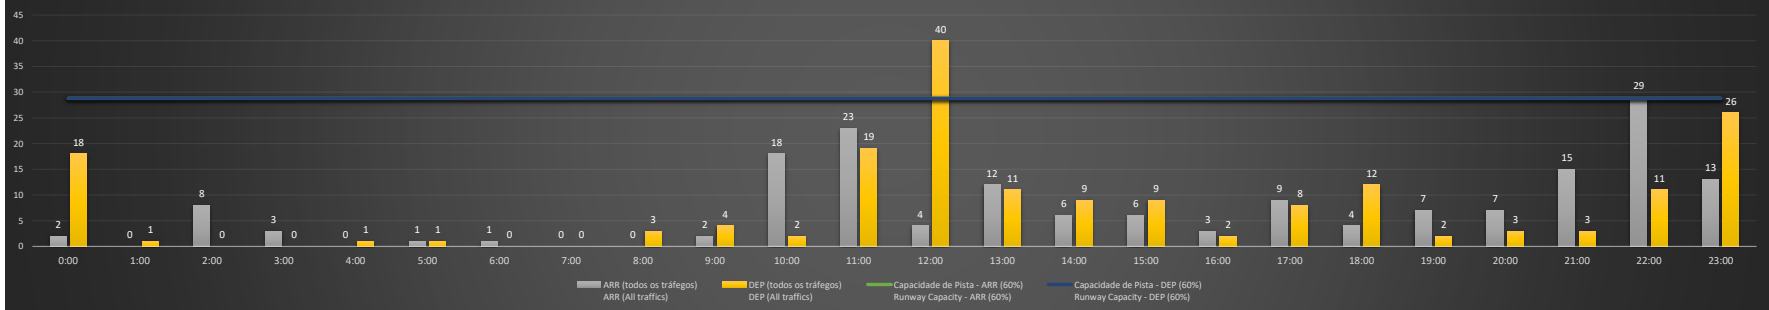

NR - Horário Não Recomendado para Inspeção em Voo
 Not Recommended Flight Inspection Schedule

D - Horário Recomendado para Inspeção em Voo (decolagem somente)
 Recommended Flight Inspection Schedule (departure only)

SBBR/BSB - 20/12/2020

Previsão de Demanda Diária - Intervalo de 60min (R60) - Todos os Tipos de Tráfego - UTC
 Daily Demand Preview - 60min Interval (R60) - All Sorts of Traffic - UTC

SBBR/BSB - 21/12/2020

Previsão de Demanda Diária - Intervalo de 60min (R60) - Todos os Tipos de Tráfego - UTC
 Daily Demand Preview - 60min Interval (R60) - All Sorts of Traffic - UTC

SBBR/BSB - 22/12/2020

SBBR/BSB - 23/12/2020