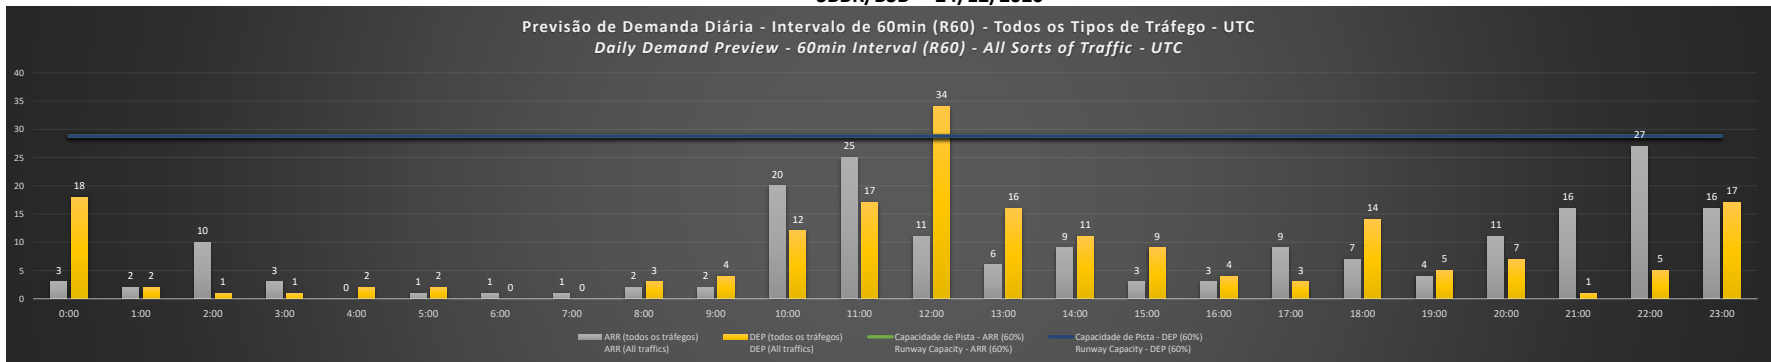

SBBR/BSB - 24/12/2020