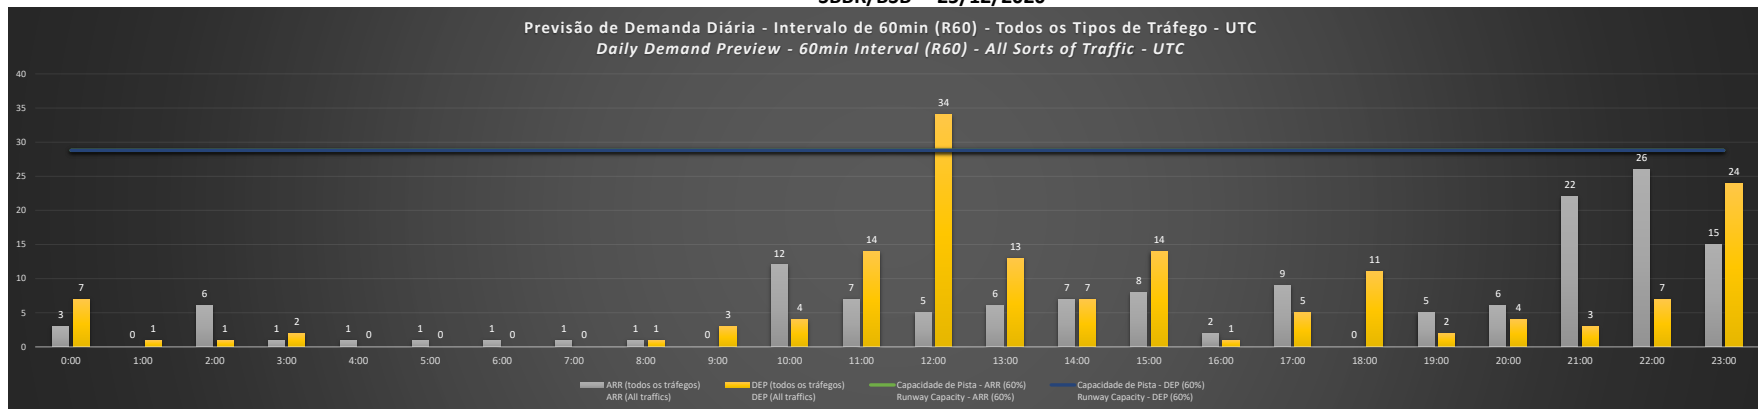

SBBR/BSB - 25/12/2020