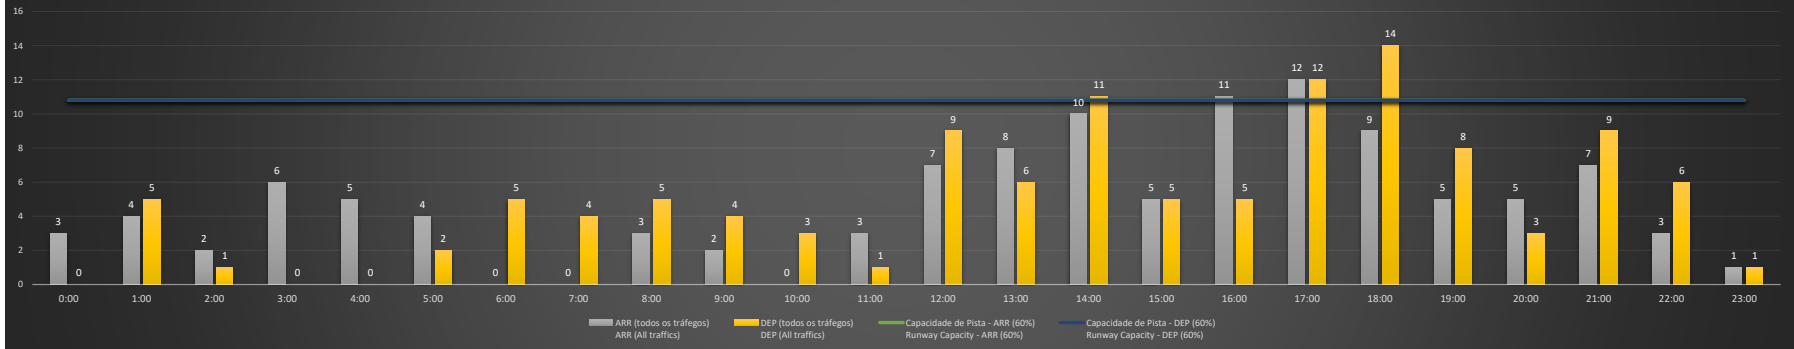

Previsão de Demanda Diária - Intervalo de 60min (R60) - Todos os Tipos de Tráfego - UTC  
Daily Demand Preview - 60min Interval (R60) - All Sorts of Traffic - UTC

**SBSV/SSA - 22/12/2020**

Previsão de Demanda Diária - Intervalo de 60min (R60) - Todos os Tipos de Tráfego - UTC  
 Daily Demand Preview - 60min Interval (R60) - All Sorts of Traffic - UTC

**SBSV/SSA - 23/12/2020**

Previsão de Demanda Diária - Intervalo de 60min (R60) - Todos os Tipos de Tráfego - UTC  
 Daily Demand Preview - 60min Interval (R60) - All Sorts of Traffic - UTC

**SBSV/SSA - 24/12/2020**