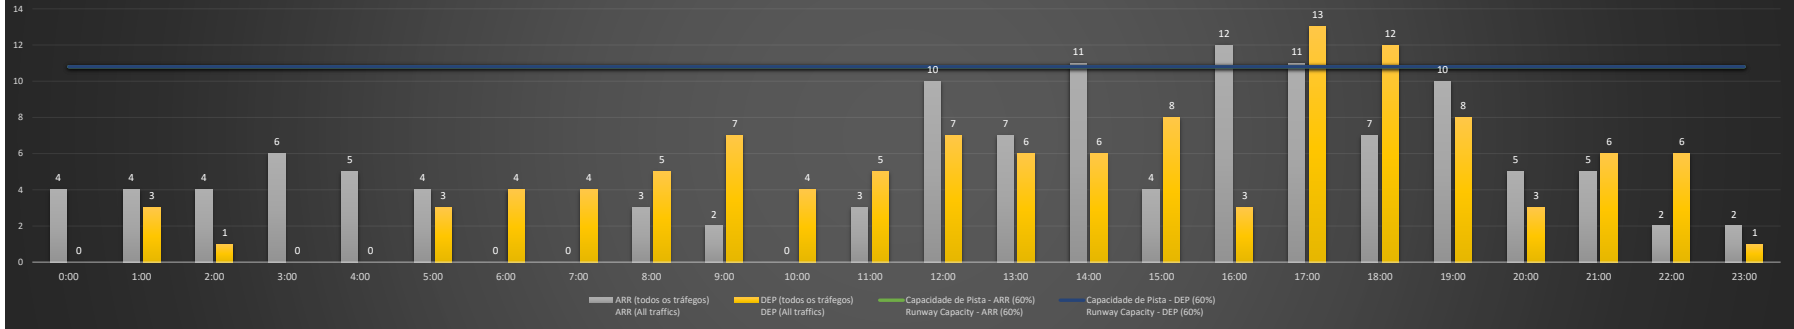

**A/D** - Horário Recomendado para Inspeção em Voo (aproximação e decolagem)  
Recommended Flight Inspection Schedule (approach and departure)

**A** - Horário Recomendado para Inspeção em Voo (aproximação somente)  
Recommended Flight Inspection Schedule (approach only)

**NR** - Horário Não Recomendado para Inspeção em Voo  
Not Recommended Flight Inspection Schedule

**D** - Horário Recomendado para Inspeção em Voo (decolagem somente)  
Recommended Flight Inspection Schedule (departure only)

SBSV/SSA - 20/12/2020

Previsão de Demanda Diária - Intervalo de 60min (R60) - Todos os Tipos de Tráfego - UTC  
Daily Demand Preview - 60min Interval (R60) - All Sorts of Traffic - UTC

SBSV/SSA - 21/12/2020

Previsão de Demanda Diária - Intervalo de 60min (R60) - Todos os Tipos de Tráfego - UTC  
Daily Demand Preview - 60min Interval (R60) - All Sorts of Traffic - UTC

**SBSV/SSA - 22/12/2020**

Previsão de Demanda Diária - Intervalo de 60min (R60) - Todos os Tipos de Tráfego - UTC  
 Daily Demand Preview - 60min Interval (R60) - All Sorts of Traffic - UTC