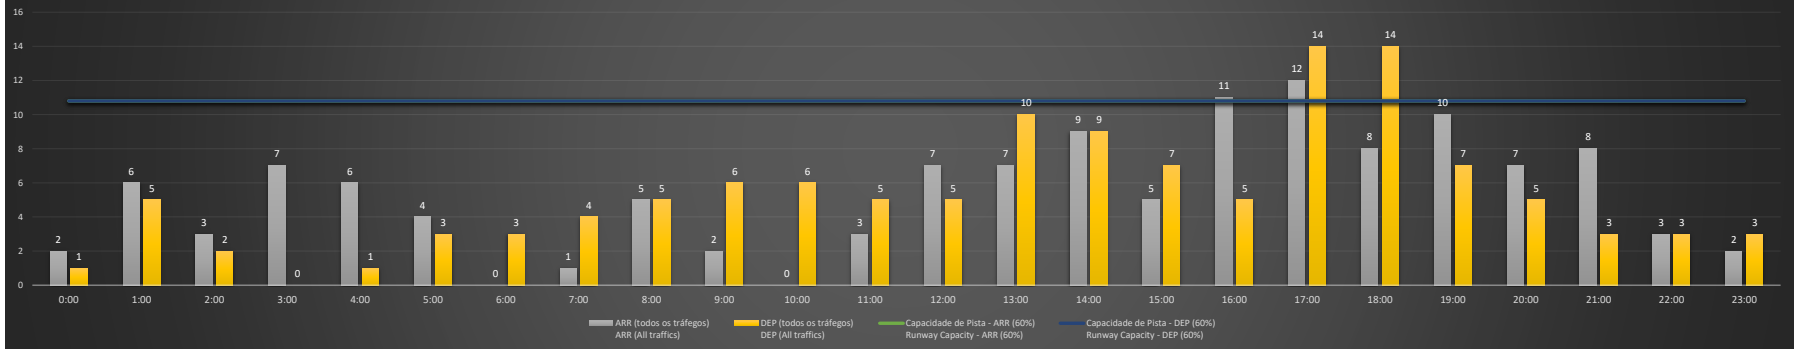

Previsão de Demanda Diária - Intervalo de 60min (R60) - Todos os Tipos de Tráfego - UTC  
Daily Demand Preview - 60min Interval (R60) - All Sorts of Traffic - UTC

**SBSV/SSA - 22/12/2020**

Previsão de Demanda Diária - Intervalo de 60min (R60) - Todos os Tipos de Tráfego - UTC  
 Daily Demand Preview - 60min Interval (R60) - All Sorts of Traffic - UTC

**SBSV/SSA - 23/12/2020**

Previsão de Demanda Diária - Intervalo de 60min (R60) - Todos os Tipos de Tráfego - UTC  
 Daily Demand Preview - 60min Interval (R60) - All Sorts of Traffic - UTC

**SBSV/SSA - 24/12/2020**

Previsão de Demanda Diária - Intervalo de 60min (R60) - Todos os Tipos de Tráfego - UTC  
 Daily Demand Preview - 60min Interval (R60) - All Sorts of Traffic - UTC