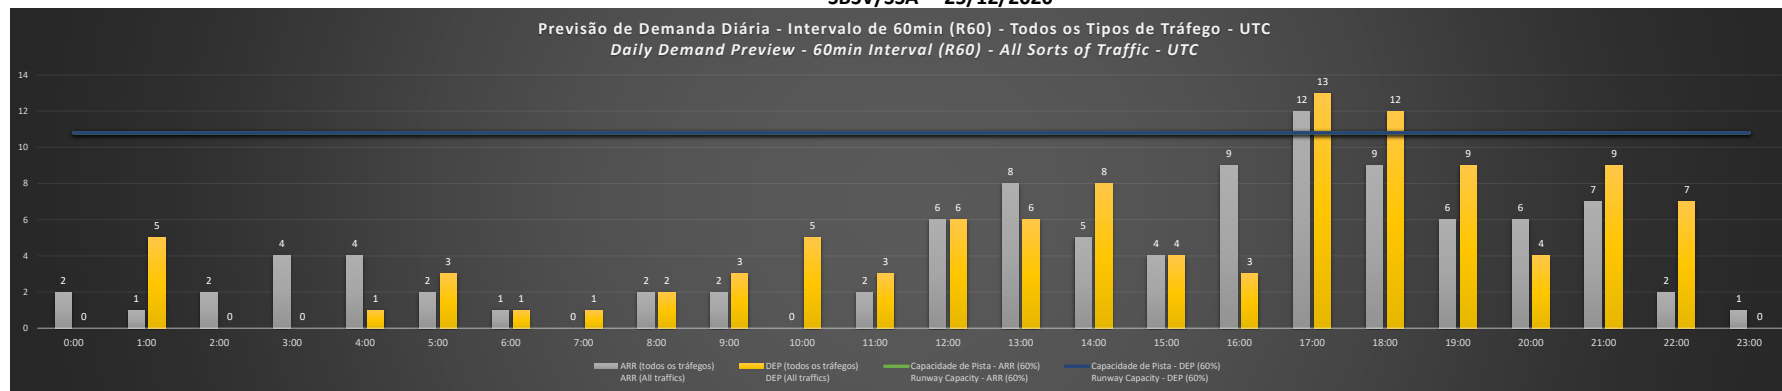

SBSV/SSA - 25/12/2020