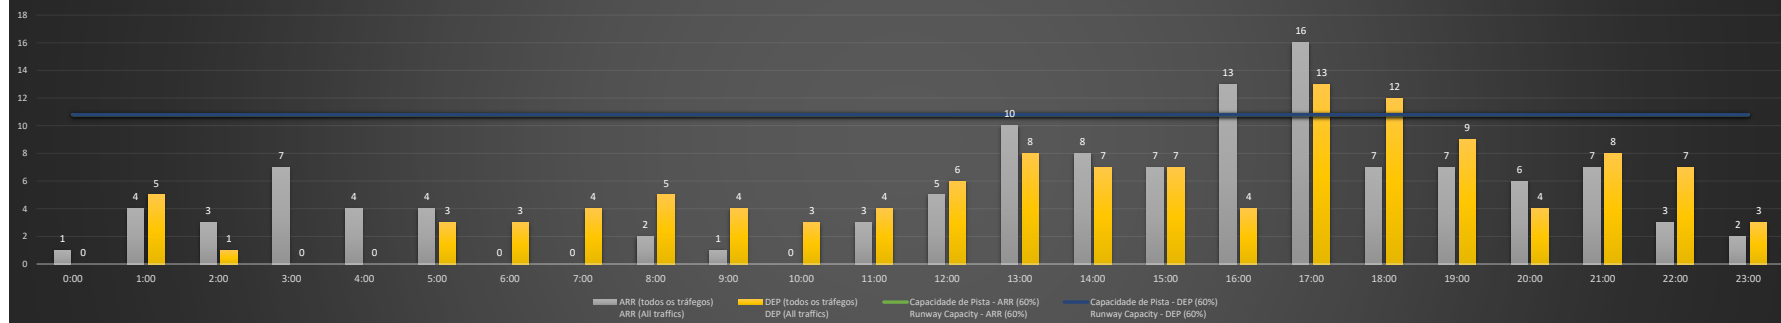

SBSV/SSA - 21/12/2020

Previsão de Demanda Diária - Intervalo de 60min (R60) - Todos os Tipos de Tráfego - UTC
Daily Demand Preview - 60min Interval (R60) - All Sorts of Traffic - UTC