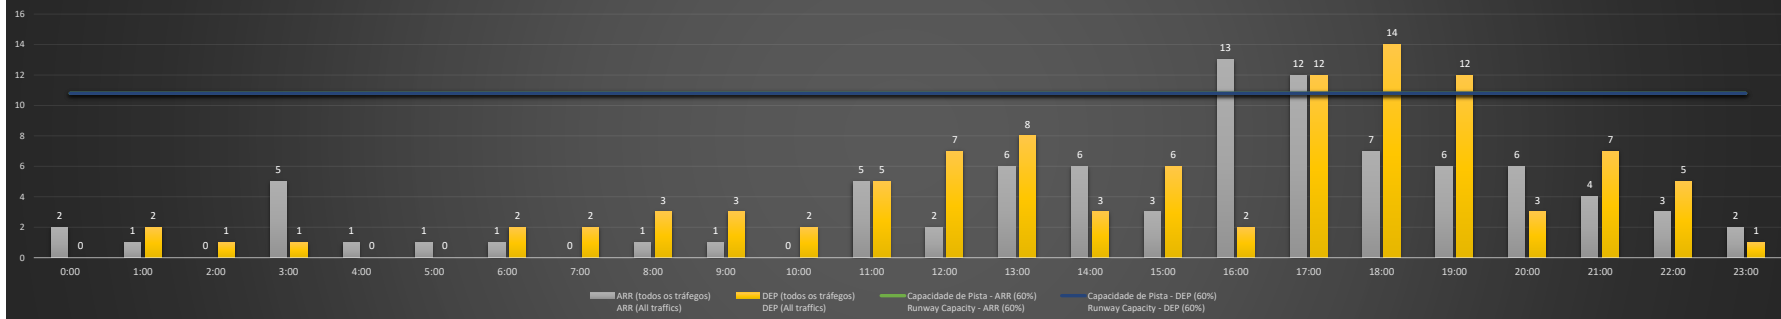

Weekly Overview - Recommended Flight Inspection Schedule

	0:00	1:00	2:00	3:00	4:00	5:00	6:00	7:00	8:00	9:00	10:00	11:00	12:00	13:00	14:00	15:00	16:00	17:00	18:00	19:00	20:00	21:00	22:00	23:00	
20/12/2020	A/D	A/D	A/D	A/D	A/D	A/D	A/D	A/D	A/D	A/D	A/D	A/D	A/D	A/D	A/D	A/D	D	NR	A	A	A/D	A/D	A/D	A/D	A/D
21/12/2020	A/D	A/D	A/D	A/D	A/D	A/D	A/D	A/D	A/D	A/D	A/D	A/D	A/D	A/D	A/D	A/D	D	NR	A	A/D	A/D	A/D	A/D	A/D	A/D
22/12/2020	A/D	A/D	A/D	A/D	A/D	A/D	A/D	A/D	A/D	A/D	A/D	A/D	A/D	A/D	D	A/D	D	NR	A	A/D	A/D	A/D	A/D	A/D	A/D
23/12/2020	A/D	A/D	A/D	A/D	A/D	A/D	A/D	A/D	A/D	A/D	A/D	A/D	A/D	A/D	A	A/D	D	NR	A	A/D	A/D	A/D	A/D	A/D	A/D
24/12/2020	A/D	A/D	A/D	A/D	A/D	A/D	A/D	A/D	A/D	A/D	A/D	A/D	A/D	A/D	A/D	A/D	D	NR	A	A/D	A/D	A/D	A/D	A/D	A/D
25/12/2020	A/D	A/D	A/D	A/D	A/D	A/D	A/D	A/D	A/D	A/D	A/D	A/D	A/D	A/D	A/D	A/D	A/D	A/D	NR	A	A/D	A/D	A/D	A/D	A/D
26/12/2020	A/D	A/D	A/D	A/D	A/D	A/D	A/D	A/D	A/D	A/D	A/D	A/D	A/D	A/D	A/D	A/D	D	D	A	A/D	A/D	A/D	A/D	A/D	A/D

A - Horário Recomendado para Inspeção em Voo (aproximação somente)
Recommended Flight Inspection Schedule (approach only)

NR - Horário Não Recomendado para Inspeção em Voo
Not Recommended Flight Inspection Schedule

D - Horário Recomendado para Inspeção em Voo (decolagem somente)
Recommended Flight Inspection Schedule (departure only)

SBSV/SSA - 20/12/2020

Previsão de Demanda Diária - Intervalo de 60min (R60) - Todos os Tipos de Tráfego - UTC
Daily Demand Preview - 60min Interval (R60) - All Sorts of Traffic - UTC