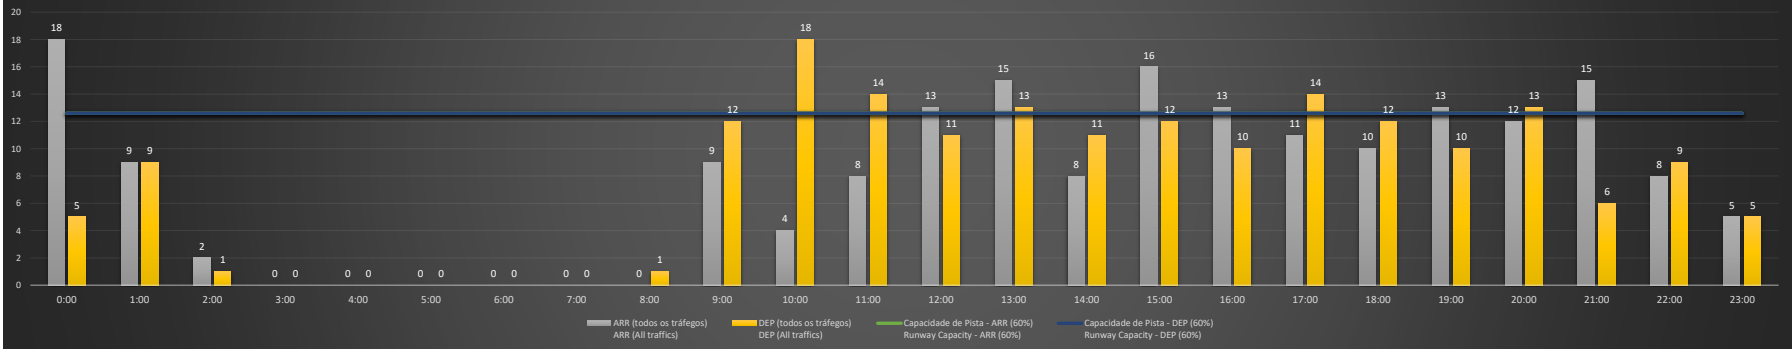

**NR** - Horário Não Recomendado para Inspeção em Voo  
Not Recommended Flight Inspection Schedule

**D** - Horário Recomendado para Inspeção em Voo (decolagem somente)  
Recommended Flight Inspection Schedule (departure only)

Previsão de Demanda Diária - Intervalo de 60min (R60) - Todos os Tipos de Tráfego - UTC  
Daily Demand Preview - 60min Interval (R60) - All Sorts of Traffic - UTC

**SBSP/CGH - 22/12/2020**

Previsão de Demanda Diária - Intervalo de 60min (R60) - Todos os Tipos de Tráfego - UTC  
 Daily Demand Preview - 60min Interval (R60) - All Sorts of Traffic - UTC

**SBSP/CGH - 23/12/2020**

Previsão de Demanda Diária - Intervalo de 60min (R60) - Todos os Tipos de Tráfego - UTC  
 Daily Demand Preview - 60min Interval (R60) - All Sorts of Traffic - UTC

**SBSP/CGH - 24/12/2020**

Previsão de Demanda Diária - Intervalo de 60min (R60) - Todos os Tipos de Tráfego - UTC  
 Daily Demand Preview - 60min Interval (R60) - All Sorts of Traffic - UTC