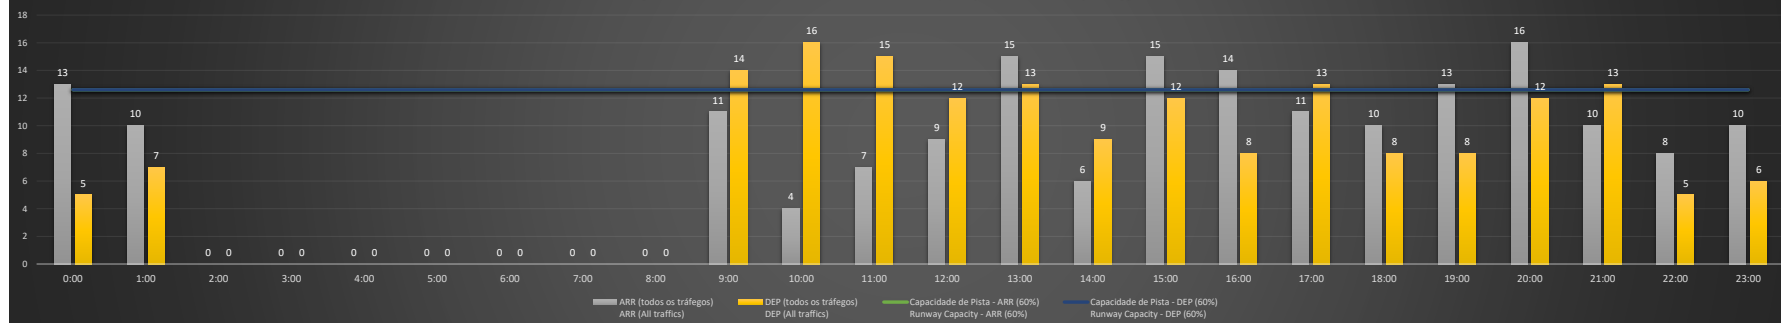

SBSP/CGH - 21/12/2020

Previsão de Demanda Diária - Intervalo de 60min (R60) - Todos os Tipos de Tráfego - UTC
Daily Demand Preview - 60min Interval (R60) - All Sorts of Traffic - UTC