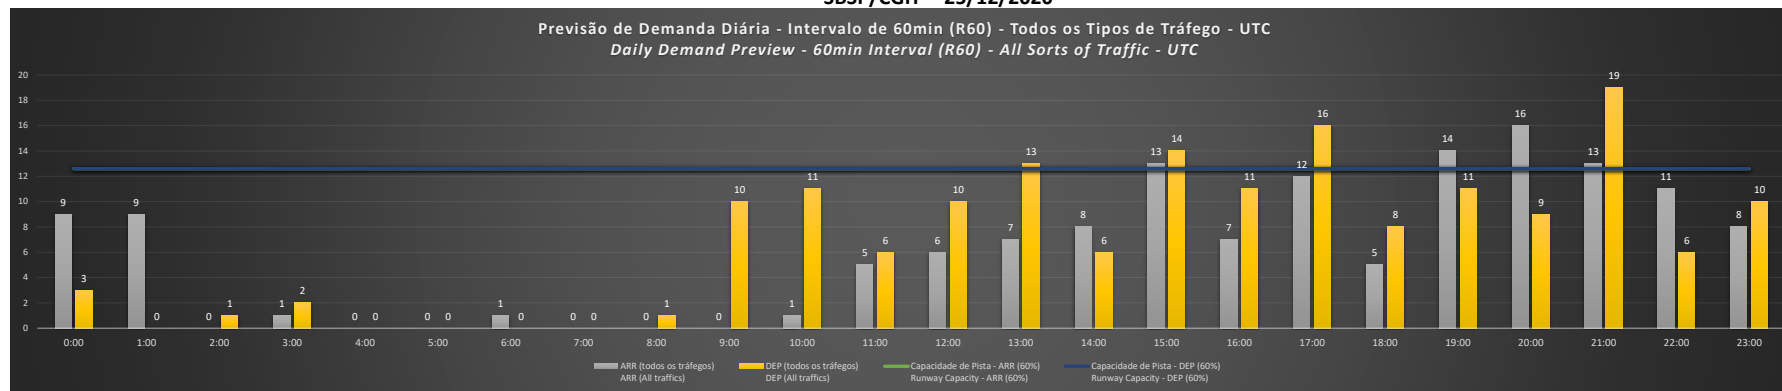

SBSP/CGH - 25/12/2020