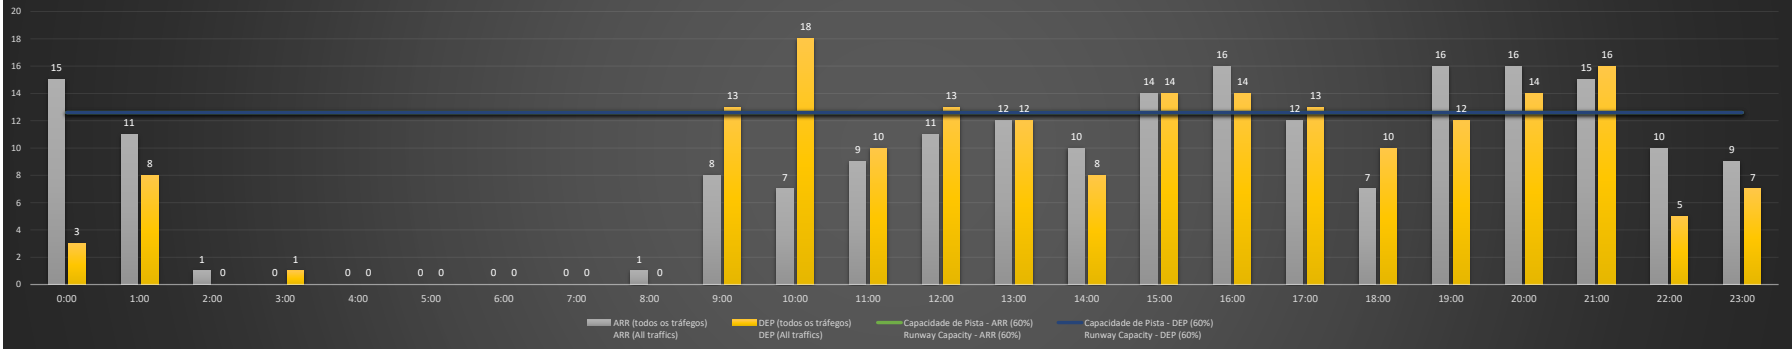

Previsão de Demanda Diária - Intervalo de 60min (R60) - Todos os Tipos de Tráfego - UTC  
Daily Demand Preview - 60min Interval (R60) - All Sorts of Traffic - UTC

**SBSP/CGH - 22/12/2020**

Previsão de Demanda Diária - Intervalo de 60min (R60) - Todos os Tipos de Tráfego - UTC  
 Daily Demand Preview - 60min Interval (R60) - All Sorts of Traffic - UTC

**SBSP/CGH - 23/12/2020**

Previsão de Demanda Diária - Intervalo de 60min (R60) - Todos os Tipos de Tráfego - UTC  
 Daily Demand Preview - 60min Interval (R60) - All Sorts of Traffic - UTC

**SBSP/CGH - 24/12/2020**