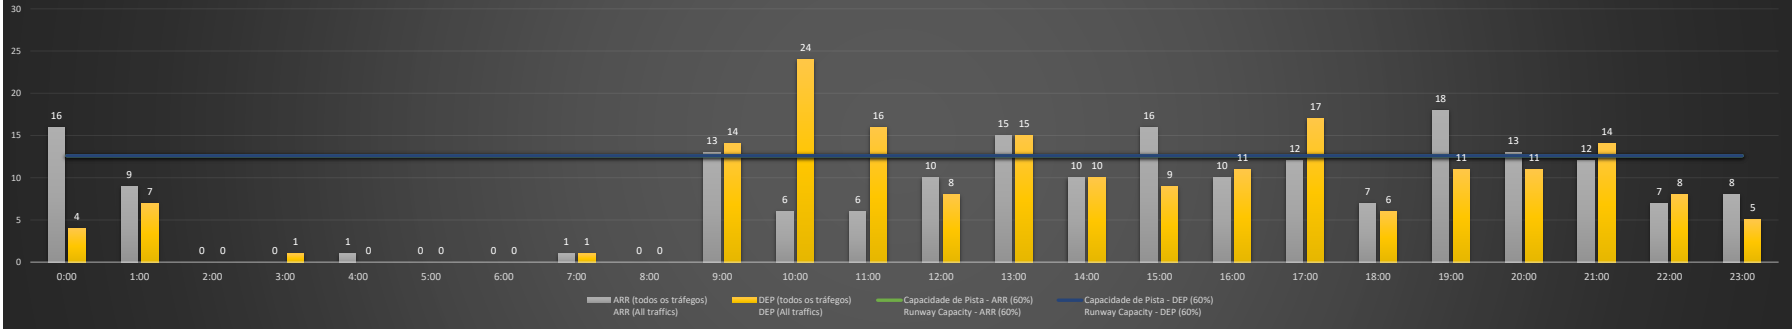

**NR** - Horário Não Recomendado para Inspeção em Voo  
Not Recommended Flight Inspection Schedule

**D** - Horário Recomendado para Inspeção em Voo (decolagem somente)  
Recommended Flight Inspection Schedule (departure only)

SBSP/CGH - 20/12/2020

Previsão de Demanda Diária - Intervalo de 60min (R60) - Todos os Tipos de Tráfego - UTC  
Daily Demand Preview - 60min Interval (R60) - All Sorts of Traffic - UTC

SBSP/CGH - 21/12/2020

Previsão de Demanda Diária - Intervalo de 60min (R60) - Todos os Tipos de Tráfego - UTC  
Daily Demand Preview - 60min Interval (R60) - All Sorts of Traffic - UTC

**SBSP/CGH - 22/12/2020**

Previsão de Demanda Diária - Intervalo de 60min (R60) - Todos os Tipos de Tráfego - UTC  
 Daily Demand Preview - 60min Interval (R60) - All Sorts of Traffic - UTC

**SBSP/CGH - 23/12/2020**

Previsão de Demanda Diária - Intervalo de 60min (R60) - Todos os Tipos de Tráfego - UTC  
 Daily Demand Preview - 60min Interval (R60) - All Sorts of Traffic - UTC

**SBSP/CGH - 24/12/2020**