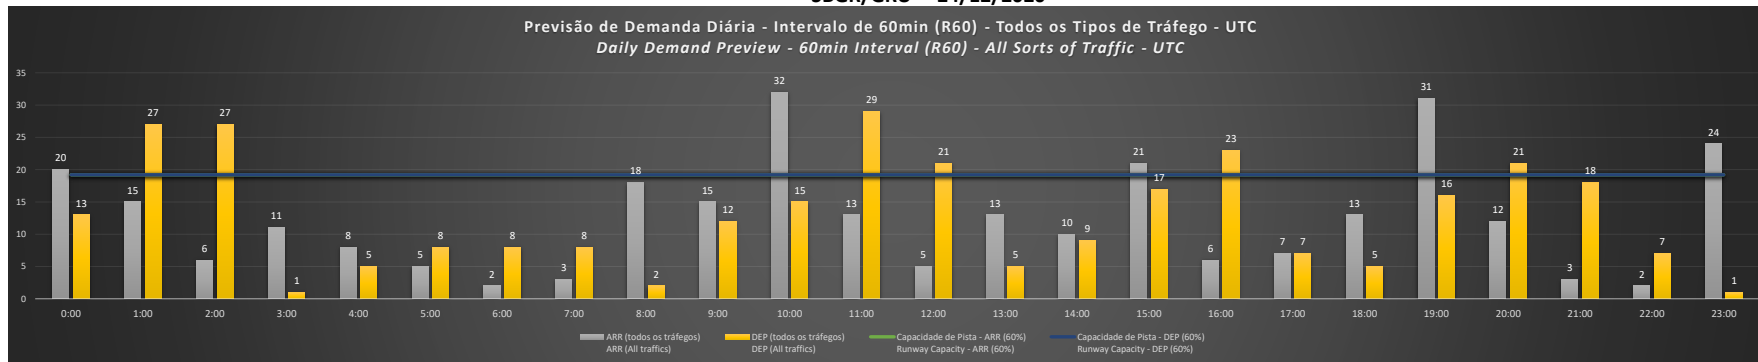

SBGR/GRU - 24/12/2020