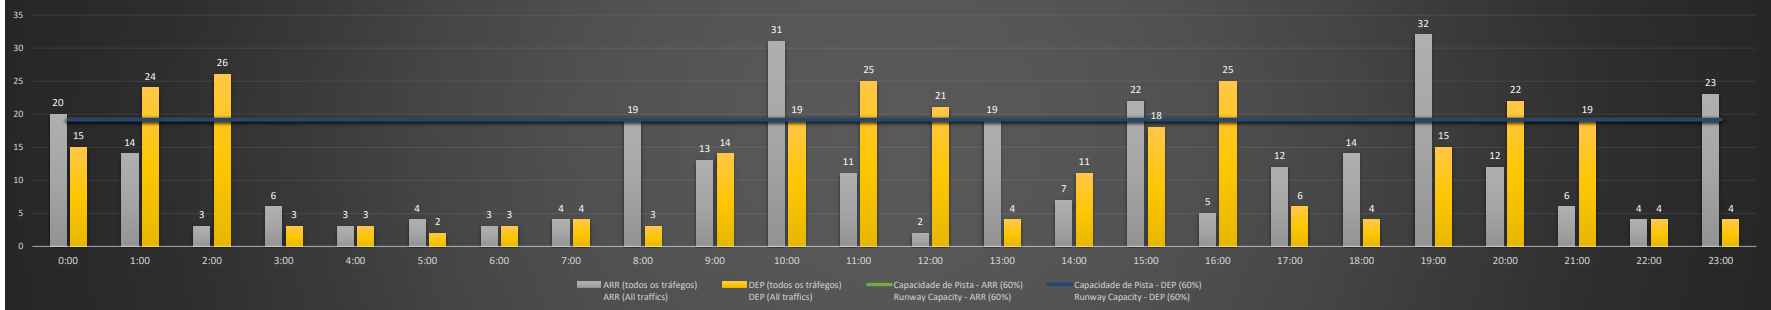

**A/D** - Horário Recomendado para Inspeção em Voo (aproximação e decolagem)  
 Recommended Flight Inspection Schedule (approach and departure)

**A** - Horário Recomendado para Inspeção em Voo (aproximação somente)  
 Recommended Flight Inspection Schedule (approach only)

**NR** - Horário Não Recomendado para Inspeção em Voo  
 Not Recommended Flight Inspection Schedule

**D** - Horário Recomendado para Inspeção em Voo (decolagem somente)  
 Recommended Flight Inspection Schedule (departure only)

SBGR/GRU - 20/12/2020

Previsão de Demanda Diária - Intervalo de 60min (R60) - Todos os Tipos de Tráfego - UTC  
 Daily Demand Preview - 60min Interval (R60) - All Sorts of Traffic - UTC

SBGR/GRU - 21/12/2020

Previsão de Demanda Diária - Intervalo de 60min (R60) - Todos os Tipos de Tráfego - UTC  
 Daily Demand Preview - 60min Interval (R60) - All Sorts of Traffic - UTC