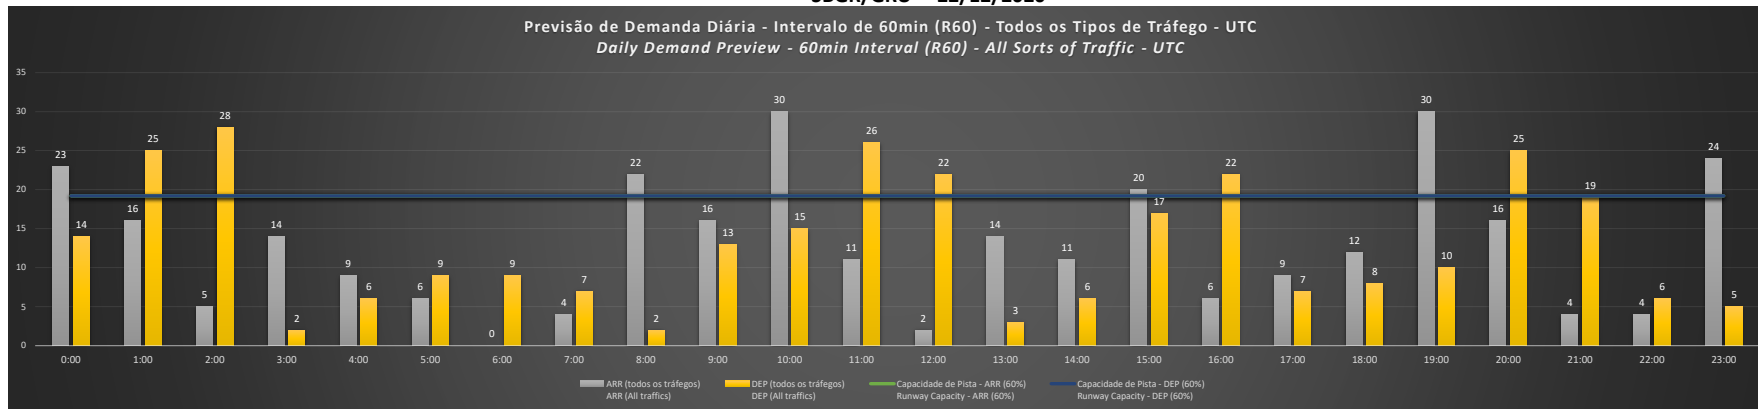

SBGR/GRU - 22/12/2020