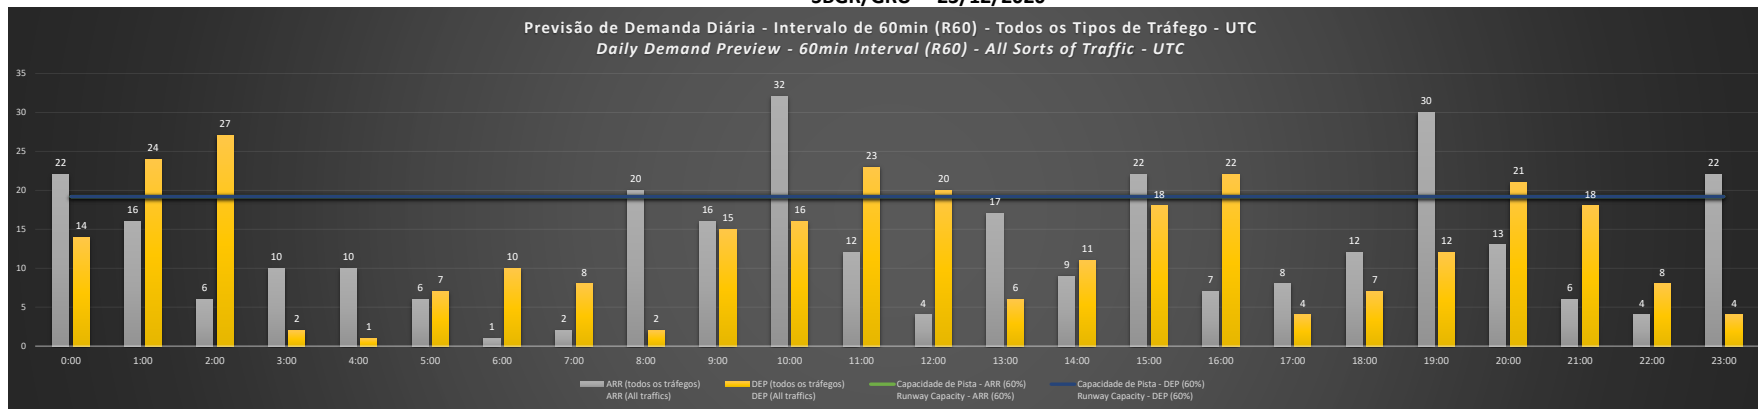

SBGR/GRU - 23/12/2020