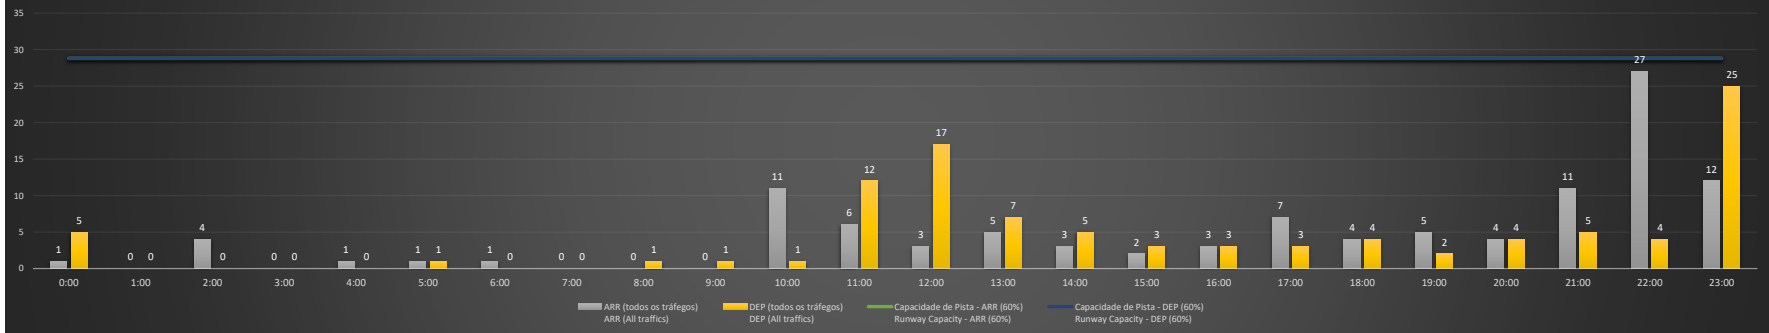

Visão Geral Semanal - Horários Recomendados para Inspeção em Voo

Weekly Overview - Recommended Flight Inspection Schedule

	0:00	1:00	2:00	3:00	4:00	5:00	6:00	7:00	8:00	9:00	10:00	11:00	12:00	13:00	14:00	15:00	16:00	17:00	18:00	19:00	20:00	21:00	22:00	23:00	
13/12/2020	A/D	A/D	A/D	A/D	A/D	A/D	A/D	A/D	A/D	A/D	A/D	A/D	A/D	A/D	A/D	A/D	A/D	A/D	A/D	A/D	A/D	A/D	A/D	A/D	A/D
14/12/2020	A/D	A/D	A/D	A/D	A/D	A/D	A/D	A/D	A/D	A/D	A/D	A/D	A	A/D	A/D	A/D	A/D	A/D	A/D	A/D	A/D	A/D	A/D	D	A/D
15/12/2020	A/D	A/D	A/D	A/D	A/D	A/D	A/D	A/D	A/D	A/D	A/D	A/D	A	A/D	A/D	A/D	A/D	A/D	A/D	A/D	A/D	A/D	A/D	A/D	A/D
16/12/2020	A/D	A/D	A/D	A/D	A/D	A/D	A/D	A/D	A/D	A/D	A/D	A/D	A	A/D	A/D	A/D	A/D	A/D	A/D	A/D	A/D	A/D	A/D	D	A/D
17/12/2020	A/D	A/D	A/D	A/D	A/D	A/D	A/D	A/D	A/D	A/D	A/D	A/D	A	A/D	A/D	A/D	A/D	A/D	A/D	A/D	A/D	A/D	A/D	A/D	A/D
18/12/2020	A/D	A/D	A/D	A/D	A/D	A/D	A/D	A/D	A/D	A/D	A/D	A/D	A	A/D	A/D	A/D	A/D	A/D	A/D	A/D	A/D	A/D	A/D	D	A/D
19/12/2020	A/D	A/D	A/D	A/D	A/D	A/D	A/D	A/D	A/D	A/D	A/D	A/D	A	A/D	A/D	A/D	A/D	A/D	A/D	A/D	A/D	A/D	A/D	A/D	A/D

A/D - Horário Recomendado para Inspeção em Voo (aproximação e decolagem)
Recommended Flight Inspection Schedule (approach and departure)

NR - Horário Não Recomendado para Inspeção em Voo
Not Recommended Flight Inspection Schedule

SBBR/BSB - 13/12/2020

Previsão de Demanda Diária - Intervalo de 60min (R60) - Todos os Tipos de Tráfego - UTC
Daily Demand Preview - 60min Interval (R60) - All Sorts of Traffic - UTC