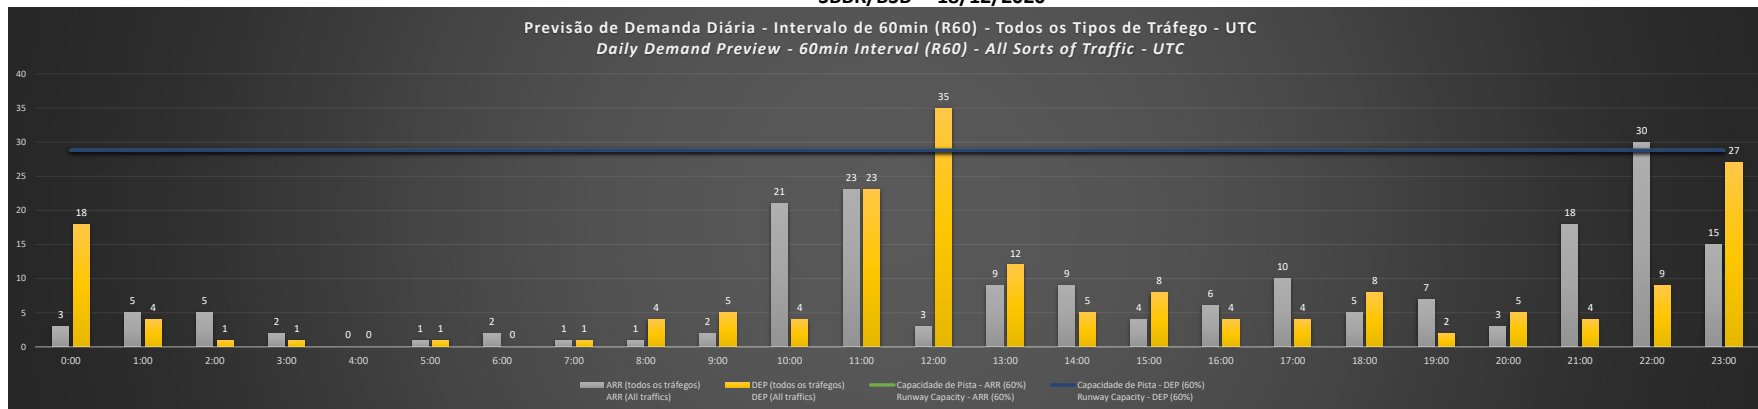

Previsão de Demanda Diária - Intervalo de 60min (R60) - Todos os Tipos de Tráfego - UTC
 Daily Demand Preview - 60min Interval (R60) - All Sorts of Traffic - UTC

SBBR/BSB - 15/12/2020

Previsão de Demanda Diária - Intervalo de 60min (R60) - Todos os Tipos de Tráfego - UTC
 Daily Demand Preview - 60min Interval (R60) - All Sorts of Traffic - UTC

SBBR/BSB - 16/12/2020

Previsão de Demanda Diária - Intervalo de 60min (R60) - Todos os Tipos de Tráfego - UTC
 Daily Demand Preview - 60min Interval (R60) - All Sorts of Traffic - UTC

SBBR/BSB - 17/12/2020

Previsão de Demanda Diária - Intervalo de 60min (R60) - Todos os Tipos de Tráfego - UTC
 Daily Demand Preview - 60min Interval (R60) - All Sorts of Traffic - UTC

SBBR/BSB - 18/12/2020

SBBR/BSB - 19/12/2020