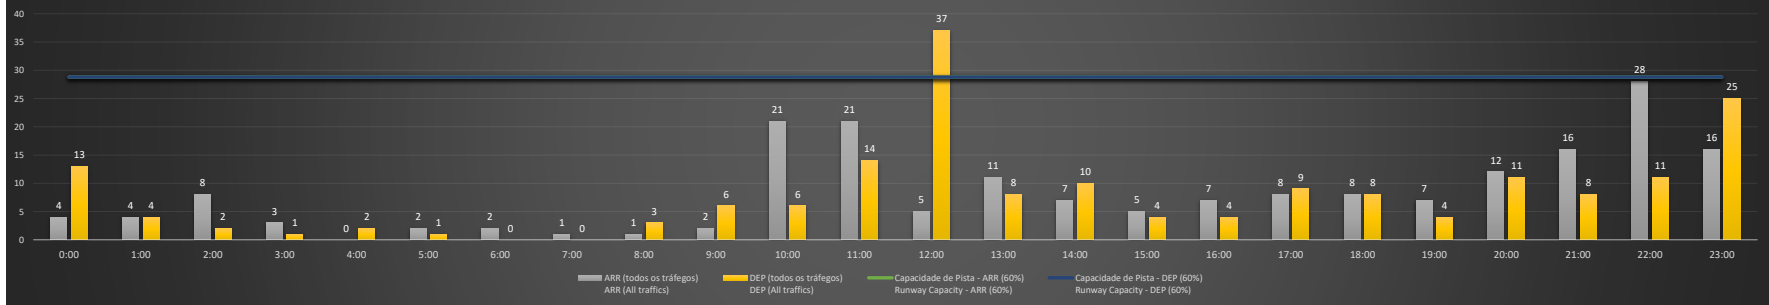

SBBR/BSB - 13/12/2020

Previsão de Demanda Diária - Intervalo de 60min (R60) - Todos os Tipos de Tráfego - UTC
 Daily Demand Preview - 60min Interval (R60) - All Sorts of Traffic - UTC

SBBR/BSB - 14/12/2020

Previsão de Demanda Diária - Intervalo de 60min (R60) - Todos os Tipos de Tráfego - UTC
 Daily Demand Preview - 60min Interval (R60) - All Sorts of Traffic - UTC

SBBR/BSB - 15/12/2020

Previsão de Demanda Diária - Intervalo de 60min (R60) - Todos os Tipos de Tráfego - UTC
 Daily Demand Preview - 60min Interval (R60) - All Sorts of Traffic - UTC

SBBR/BSB - 16/12/2020

Previsão de Demanda Diária - Intervalo de 60min (R60) - Todos os Tipos de Tráfego - UTC
 Daily Demand Preview - 60min Interval (R60) - All Sorts of Traffic - UTC

SBBR/BSB - 17/12/2020

Previsão de Demanda Diária - Intervalo de 60min (R60) - Todos os Tipos de Tráfego - UTC
 Daily Demand Preview - 60min Interval (R60) - All Sorts of Traffic - UTC

SBBR/BSB - 18/12/2020

SBBR/BSB - 19/12/2020