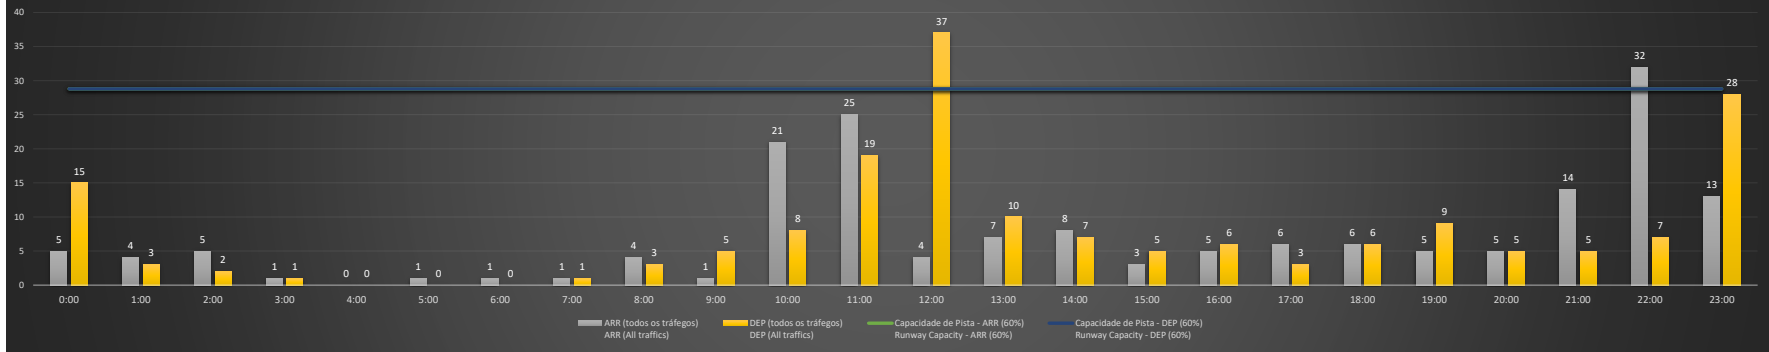

SBBR/BSB - 13/12/2020

Previsão de Demanda Diária - Intervalo de 60min (R60) - Todos os Tipos de Tráfego - UTC
 Daily Demand Preview - 60min Interval (R60) - All Sorts of Traffic - UTC

SBBR/BSB - 14/12/2020

Previsão de Demanda Diária - Intervalo de 60min (R60) - Todos os Tipos de Tráfego - UTC
 Daily Demand Preview - 60min Interval (R60) - All Sorts of Traffic - UTC

SBBR/BSB - 15/12/2020

Previsão de Demanda Diária - Intervalo de 60min (R60) - Todos os Tipos de Tráfego - UTC
 Daily Demand Preview - 60min Interval (R60) - All Sorts of Traffic - UTC

SBBR/BSB - 16/12/2020

Previsão de Demanda Diária - Intervalo de 60min (R60) - Todos os Tipos de Tráfego - UTC
 Daily Demand Preview - 60min Interval (R60) - All Sorts of Traffic - UTC

SBBR/BSB - 17/12/2020

Previsão de Demanda Diária - Intervalo de 60min (R60) - Todos os Tipos de Tráfego - UTC
 Daily Demand Preview - 60min Interval (R60) - All Sorts of Traffic - UTC

SBBR/BSB - 18/12/2020

SBBR/BSB - 19/12/2020