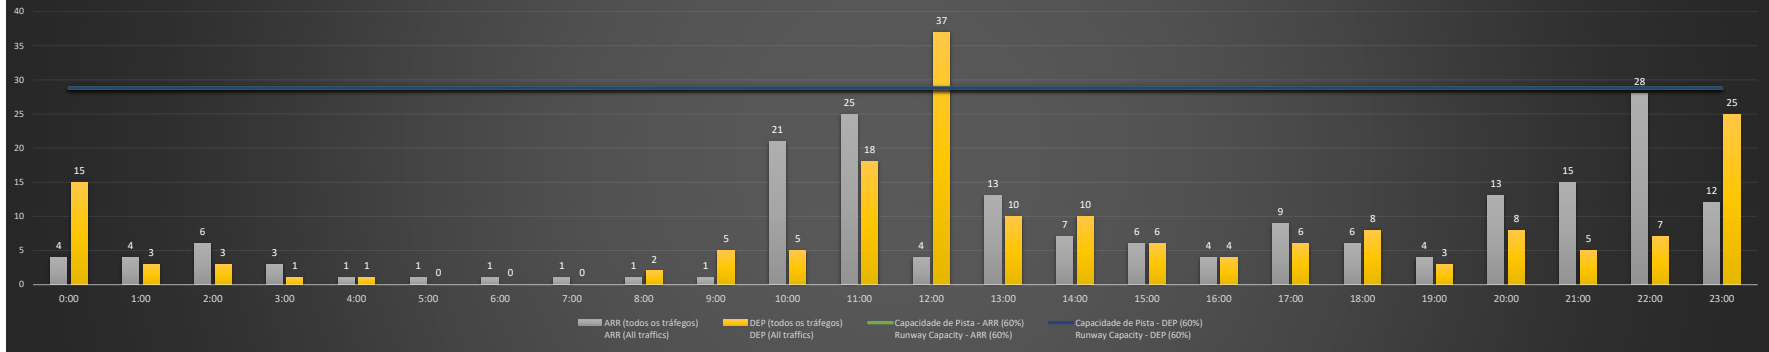

NR - Horário Não Recomendado para Inspeção em Voo
 Not Recommended Flight Inspection Schedule

D - Horário Recomendado para Inspeção em Voo (decolagem somente)
 Recommended Flight Inspection Schedule (departure only)

SBBR/BSB - 13/12/2020

Previsão de Demanda Diária - Intervalo de 60min (R60) - Todos os Tipos de Tráfego - UTC
 Daily Demand Preview - 60min Interval (R60) - All Sorts of Traffic - UTC

SBBR/BSB - 14/12/2020

Previsão de Demanda Diária - Intervalo de 60min (R60) - Todos os Tipos de Tráfego - UTC
 Daily Demand Preview - 60min Interval (R60) - All Sorts of Traffic - UTC

SBBR/BSB - 15/12/2020

Previsão de Demanda Diária - Intervalo de 60min (R60) - Todos os Tipos de Tráfego - UTC
 Daily Demand Preview - 60min Interval (R60) - All Sorts of Traffic - UTC

SBBR/BSB - 16/12/2020

Previsão de Demanda Diária - Intervalo de 60min (R60) - Todos os Tipos de Tráfego - UTC
 Daily Demand Preview - 60min Interval (R60) - All Sorts of Traffic - UTC

SBBR/BSB - 17/12/2020