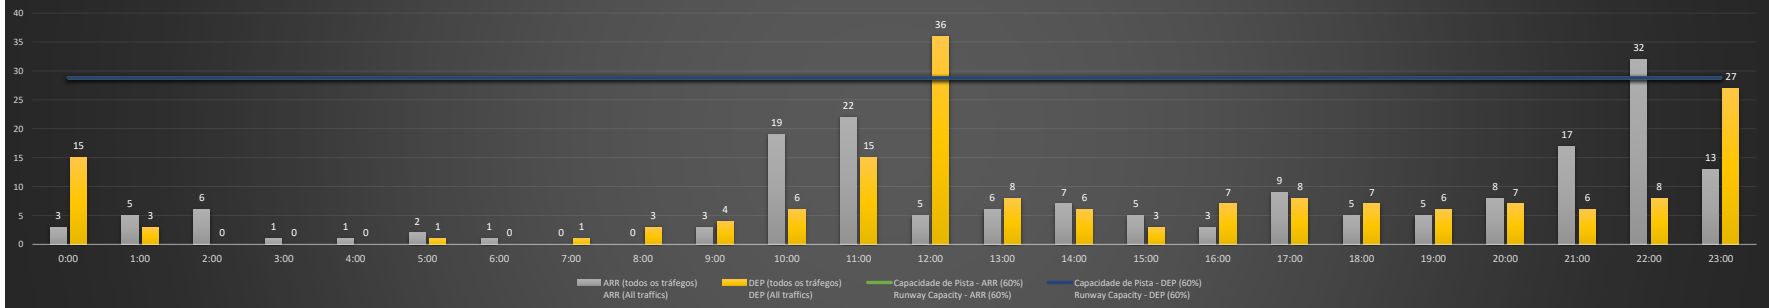

SBBR/BSB - 14/12/2020

Previsão de Demanda Diária - Intervalo de 60min (R60) - Todos os Tipos de Tráfego - UTC
Daily Demand Preview - 60min Interval (R60) - All Sorts of Traffic - UTC