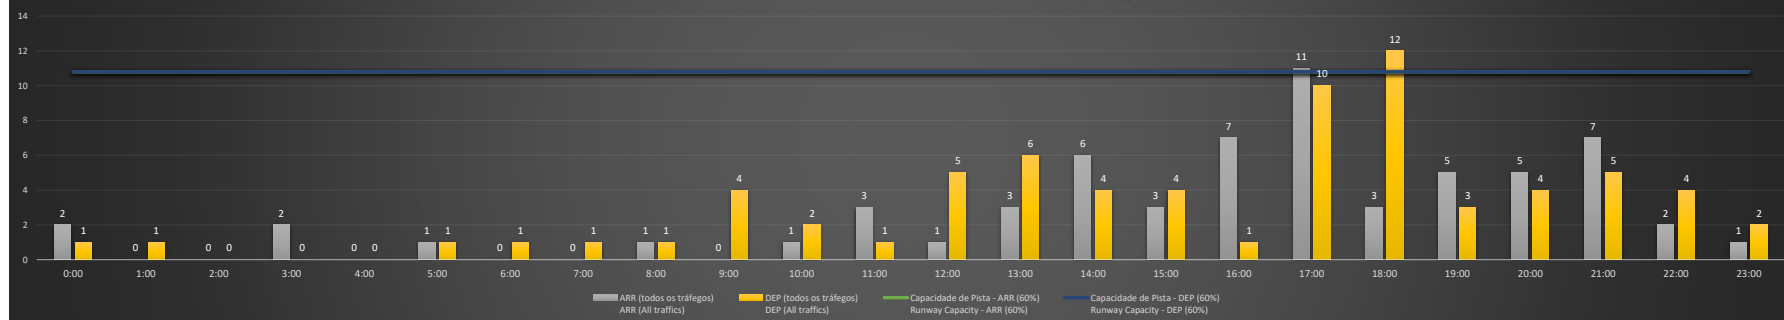

Weekly Overview - Recommended Flight Inspection Schedule

	0:00	1:00	2:00	3:00	4:00	5:00	6:00	7:00	8:00	9:00	10:00	11:00	12:00	13:00	14:00	15:00	16:00	17:00	18:00	19:00	20:00	21:00	22:00	23:00	
13/12/2020	A/D	A/D	A/D	A/D	A/D	A/D	A/D	A/D	A/D	A/D	A/D	A/D	A/D	A/D	A/D	A/D	A/D	D	A	A/D	A/D	A/D	A/D	A/D	A/D
14/12/2020	A/D	A/D	A/D	A/D	A/D	A/D	A/D	A/D	A/D	A/D	A/D	A/D	A/D	A/D	A/D	A/D	A/D	A/D	NR	A	A/D	A/D	A/D	A/D	A/D
15/12/2020	A/D	A/D	A/D	A/D	A/D	A/D	A/D	A/D	A/D	A/D	A/D	A/D	A/D	A/D	A/D	A/D	A/D	A/D	D	A/D	A/D	A/D	A/D	A/D	A/D
16/12/2020	A/D	A/D	A/D	A/D	A/D	A/D	A/D	A/D	A/D	A/D	A/D	A/D	A/D	A/D	A/D	A/D	A/D	A/D	D	A/D	A/D	A/D	A/D	A/D	A/D
17/12/2020	A/D	A/D	A/D	A/D	A/D	A/D	A/D	A/D	A/D	A/D	A/D	A/D	A/D	A/D	A/D	A/D	A/D	A/D	NR	A	A/D	A/D	A/D	A/D	A/D
18/12/2020	A/D	A/D	A/D	A/D	A/D	A/D	A/D	A/D	A/D	A/D	A/D	A/D	A/D	A/D	A/D	A/D	A/D	D	D	A	A/D	A/D	A/D	A/D	A/D
19/12/2020	A/D	A/D	A/D	A/D	A/D	A/D	A/D	A/D	A/D	A/D	A/D	A/D	A/D	A/D	A/D	A/D	A/D	D	NR	A	A/D	A/D	A/D	A/D	A/D

A - Horário Recomendado para Inspeção em Voo (aproximação somente)
Recommended Flight Inspection Schedule (approach only)

NR - Horário Não Recomendado para Inspeção em Voo
Not Recommended Flight Inspection Schedule

D - Horário Recomendado para Inspeção em Voo (decolagem somente)
Recommended Flight Inspection Schedule (departure only)

SBSV/SSA - 13/12/2020

Previsão de Demanda Diária - Intervalo de 60min (R60) - Todos os Tipos de Tráfego - UTC
Daily Demand Preview - 60min Interval (R60) - All Sorts of Traffic - UTC