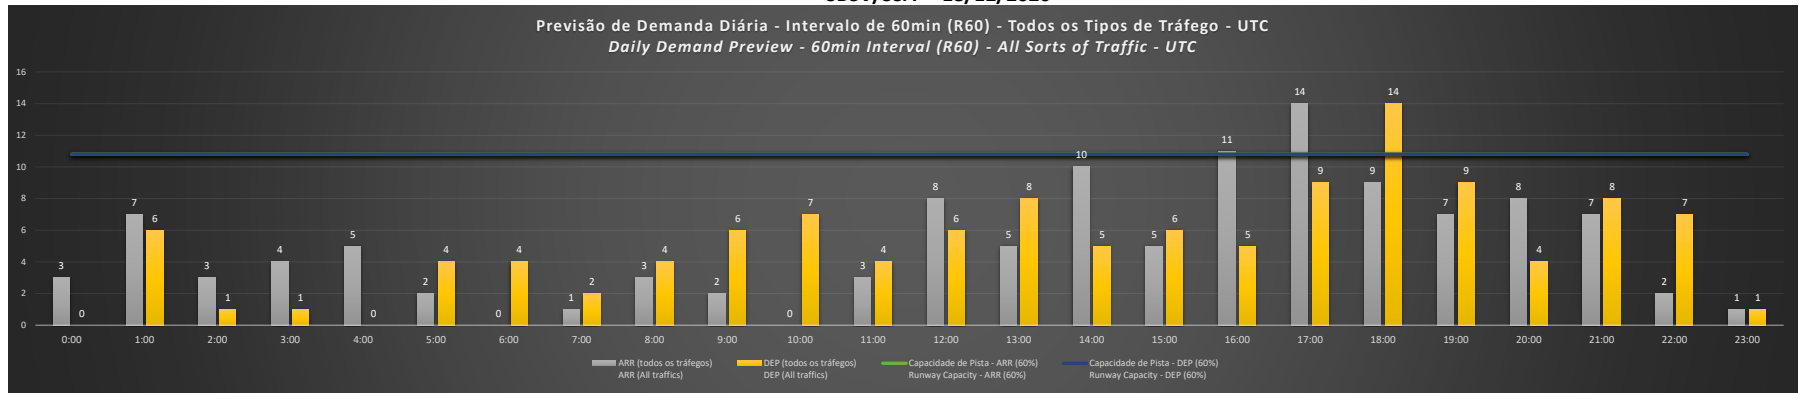

SBSV/SSA - 18/12/2020