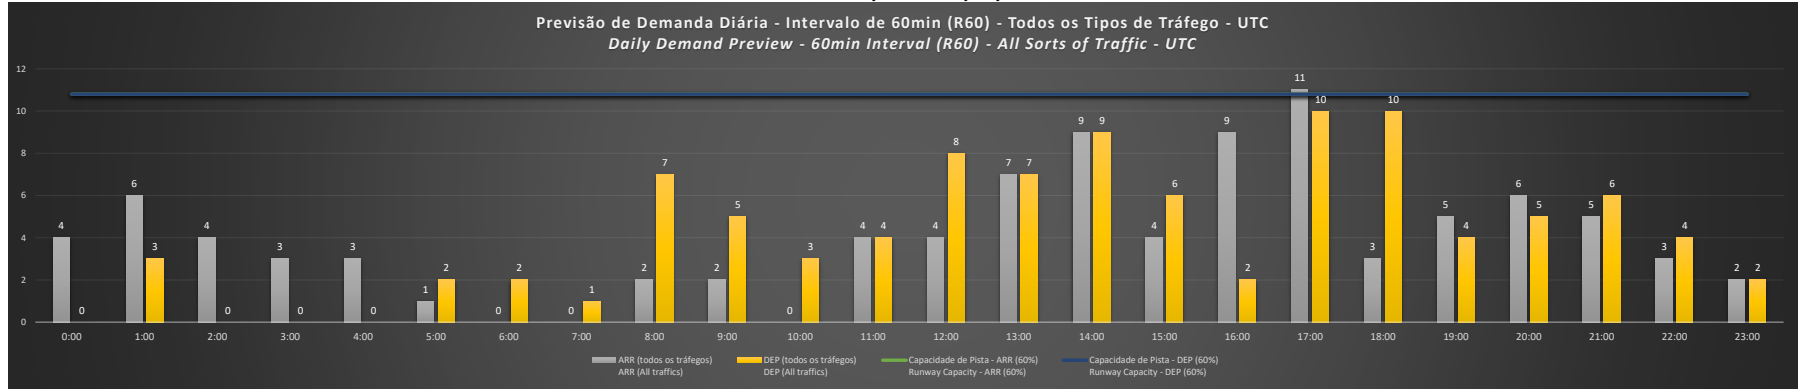

NR - Horário Não Recomendado para Inspeção em Voo
Not Recommended Flight Inspection Schedule

D - Horário Recomendado para Inspeção em Voo (decolagem somente)
Recommended Flight Inspection Schedule (departure only)

SBSV/SSA - 13/12/2020

Previsão de Demanda Diária - Intervalo de 60min (R60) - Todos os Tipos de Tráfego - UTC
Daily Demand Preview - 60min Interval (R60) - All Sorts of Traffic - UTC

SBSV/SSA - 14/12/2020

Previsão de Demanda Diária - Intervalo de 60min (R60) - Todos os Tipos de Tráfego - UTC
Daily Demand Preview - 60min Interval (R60) - All Sorts of Traffic - UTC

SBSV/SSA - 15/12/2020

SBSV/SSA - 16/12/2020