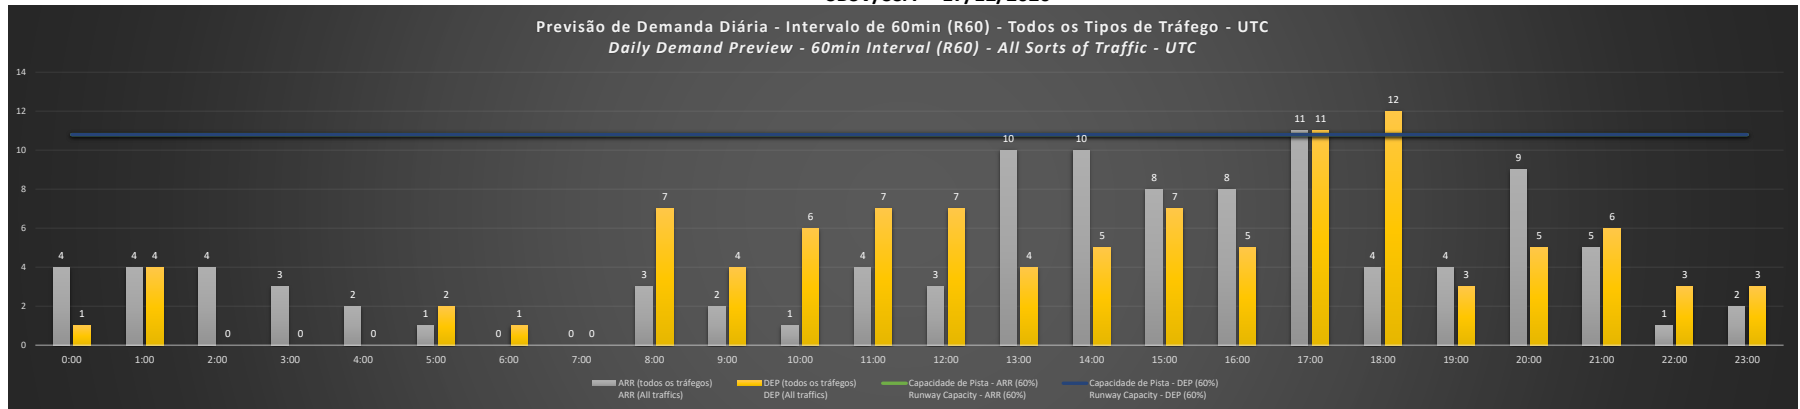

SBSV/SSA - 17/12/2020