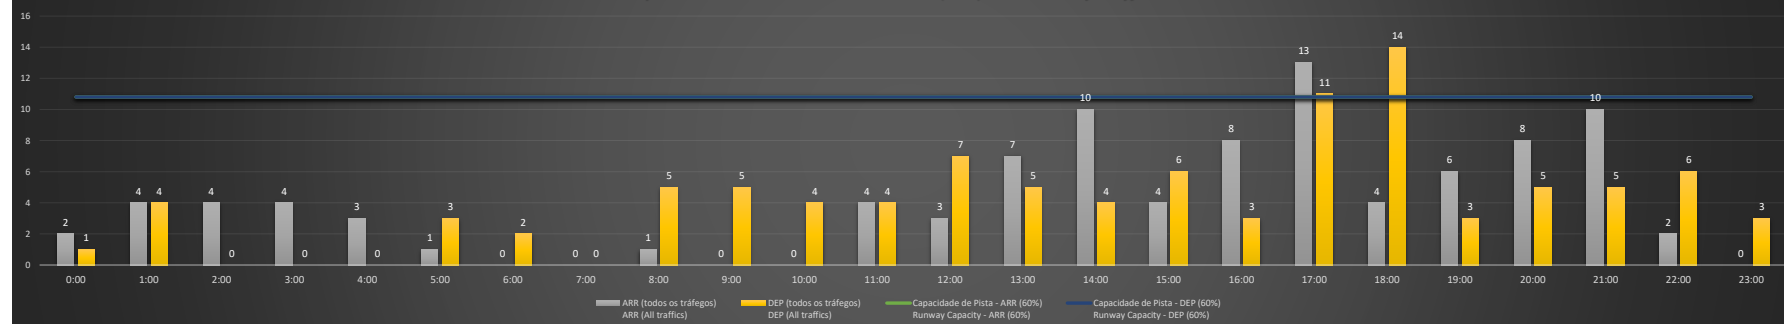

SBSV/SSA - 14/12/2020

Previsão de Demanda Diária - Intervalo de 60min (R60) - Todos os Tipos de Tráfego - UTC
Daily Demand Preview - 60min Interval (R60) - All Sorts of Traffic - UTC