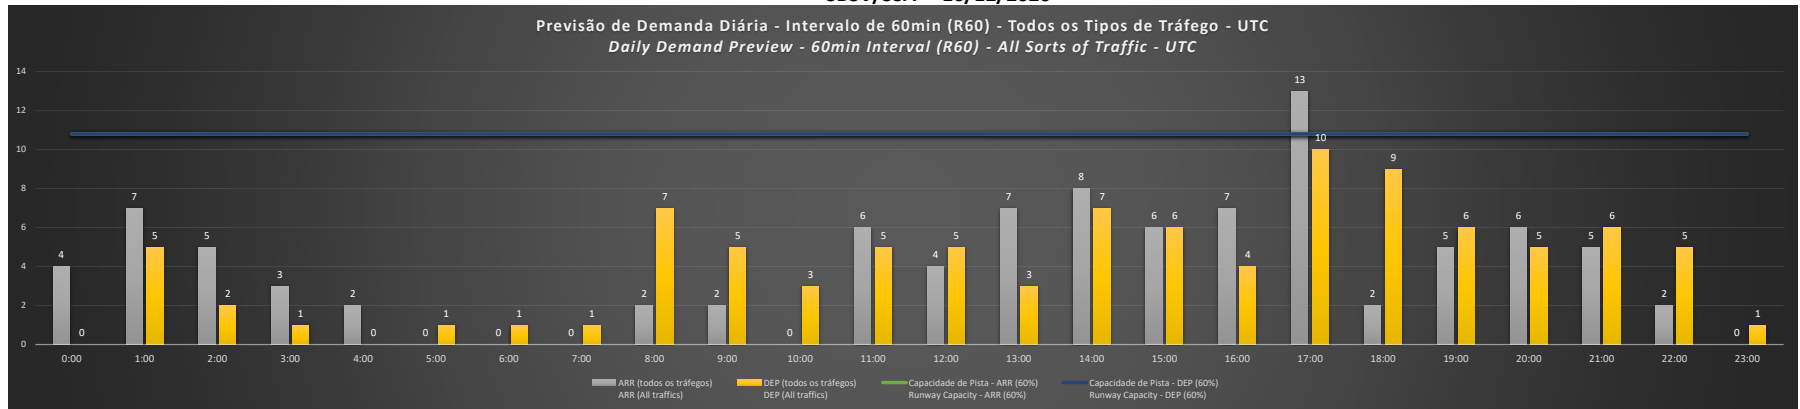

NR - Horário Não Recomendado para Inspeção em Voo
Not Recommended Flight Inspection Schedule

D - Horário Recomendado para Inspeção em Voo (decolagem somente)
Recommended Flight Inspection Schedule (departure only)

Previsão de Demanda Diária - Intervalo de 60min (R60) - Todos os Tipos de Tráfego - UTC
Daily Demand Preview - 60min Interval (R60) - All Sorts of Traffic - UTC

SBSV/SSA - 15/12/2020

SBSV/SSA - 16/12/2020