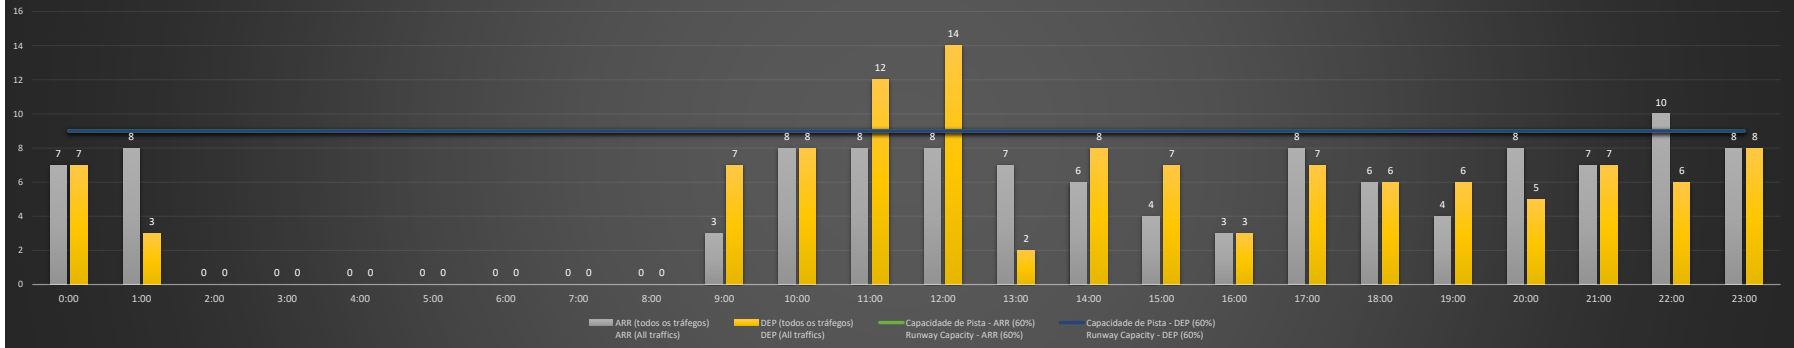

SBRJ/SDU - 13/12/2020

Previsão de Demanda Diária - Intervalo de 60min (R60) - Todos os Tipos de Tráfego - UTC  
 Daily Demand Preview - 60min Interval (R60) - All Sorts of Traffic - UTC

SBRJ/SDU - 14/12/2020

Previsão de Demanda Diária - Intervalo de 60min (R60) - Todos os Tipos de Tráfego - UTC  
 Daily Demand Preview - 60min Interval (R60) - All Sorts of Traffic - UTC

**SBRJ/SDU - 15/12/2020**

Previsão de Demanda Diária - Intervalo de 60min (R60) - Todos os Tipos de Tráfego - UTC  
 Daily Demand Preview - 60min Interval (R60) - All Sorts of Traffic - UTC

**SBRJ/SDU - 16/12/2020**

Previsão de Demanda Diária - Intervalo de 60min (R60) - Todos os Tipos de Tráfego - UTC  
 Daily Demand Preview - 60min Interval (R60) - All Sorts of Traffic - UTC

**SBRJ/SDU - 17/12/2020**

Previsão de Demanda Diária - Intervalo de 60min (R60) - Todos os Tipos de Tráfego - UTC  
 Daily Demand Preview - 60min Interval (R60) - All Sorts of Traffic - UTC