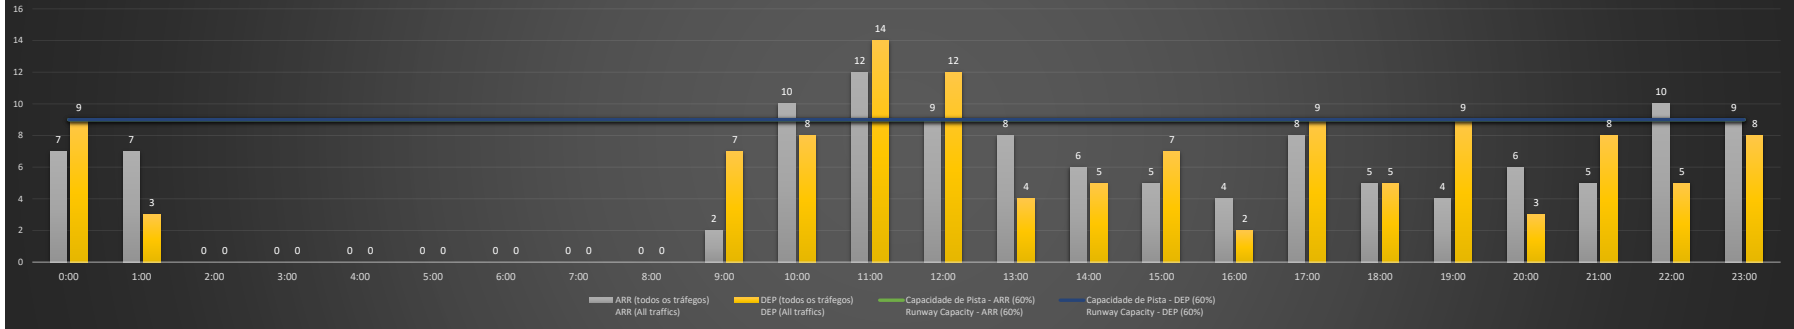

**NR** - Horário Não Recomendado para Inspeção em Voo  
 Not Recommended Flight Inspection Schedule

**D** - Horário Recomendado para Inspeção em Voo (decolagem somente)  
 Recommended Flight Inspection Schedule (departure only)

SBRJ/SDU - 13/12/2020

Previsão de Demanda Diária - Intervalo de 60min (R60) - Todos os Tipos de Tráfego - UTC  
 Daily Demand Preview - 60min Interval (R60) - All Sorts of Traffic - UTC

SBRJ/SDU - 14/12/2020

Previsão de Demanda Diária - Intervalo de 60min (R60) - Todos os Tipos de Tráfego - UTC  
 Daily Demand Preview - 60min Interval (R60) - All Sorts of Traffic - UTC

**SBRJ/SDU - 15/12/2020**

Previsão de Demanda Diária - Intervalo de 60min (R60) - Todos os Tipos de Tráfego - UTC  
 Daily Demand Preview - 60min Interval (R60) - All Sorts of Traffic - UTC

**SBRJ/SDU - 16/12/2020**

Previsão de Demanda Diária - Intervalo de 60min (R60) - Todos os Tipos de Tráfego - UTC  
 Daily Demand Preview - 60min Interval (R60) - All Sorts of Traffic - UTC

**SBRJ/SDU - 17/12/2020**