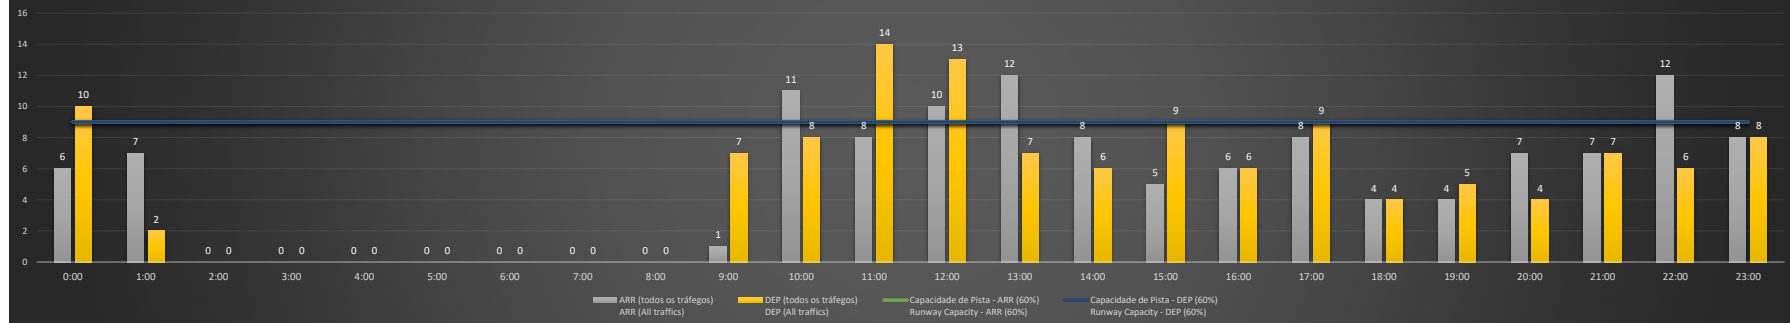

**A/D** - Horário Recomendado para Inspeção em Voo (aproximação e decolagem)  
 Recommended Flight Inspection Schedule (approach and departure)

**A** - Horário Recomendado para Inspeção em Voo (aproximação somente)  
 Recommended Flight Inspection Schedule (approach only)

**NR** - Horário Não Recomendado para Inspeção em Voo  
 Not Recommended Flight Inspection Schedule

**D** - Horário Recomendado para Inspeção em Voo (decolagem somente)  
 Recommended Flight Inspection Schedule (departure only)

SBRJ/SDU - 13/12/2020

Previsão de Demanda Diária - Intervalo de 60min (R60) - Todos os Tipos de Tráfego - UTC  
 Daily Demand Preview - 60min Interval (R60) - All Sorts of Traffic - UTC

SBRJ/SDU - 14/12/2020

Previsão de Demanda Diária - Intervalo de 60min (R60) - Todos os Tipos de Tráfego - UTC  
 Daily Demand Preview - 60min Interval (R60) - All Sorts of Traffic - UTC

**SBRJ/SDU - 15/12/2020**

Previsão de Demanda Diária - Intervalo de 60min (R60) - Todos os Tipos de Tráfego - UTC  
 Daily Demand Preview - 60min Interval (R60) - All Sorts of Traffic - UTC