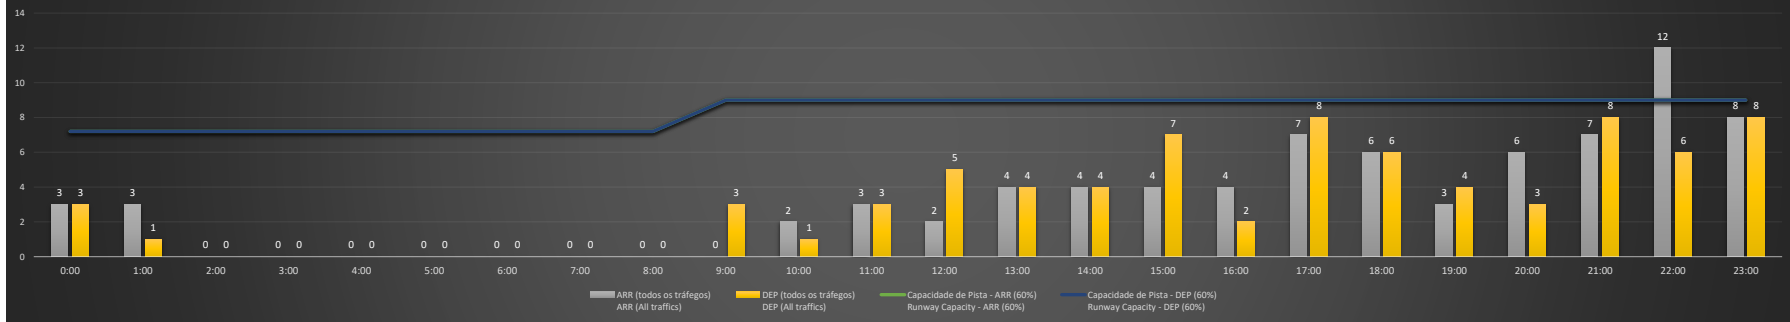

**A/D** - Horário Recomendado para Inspeção em Voo (aproximação e decolagem)  
 Recommended Flight Inspection Schedule (approach and departure)

**A** - Horário Recomendado para Inspeção em Voo (aproximação somente)  
 Recommended Flight Inspection Schedule (approach only)

**NR** - Horário Não Recomendado para Inspeção em Voo  
 Not Recommended Flight Inspection Schedule

**D** - Horário Recomendado para Inspeção em Voo (decolagem somente)  
 Recommended Flight Inspection Schedule (departure only)

SBRJ/SDU - 13/12/2020

Previsão de Demanda Diária - Intervalo de 60min (R60) - Todos os Tipos de Tráfego - UTC  
 Daily Demand Preview - 60min Interval (R60) - All Sorts of Traffic - UTC

SBRJ/SDU - 14/12/2020

Previsão de Demanda Diária - Intervalo de 60min (R60) - Todos os Tipos de Tráfego - UTC  
 Daily Demand Preview - 60min Interval (R60) - All Sorts of Traffic - UTC

**SBRJ/SDU - 15/12/2020**

Previsão de Demanda Diária - Intervalo de 60min (R60) - Todos os Tipos de Tráfego - UTC  
 Daily Demand Preview - 60min Interval (R60) - All Sorts of Traffic - UTC