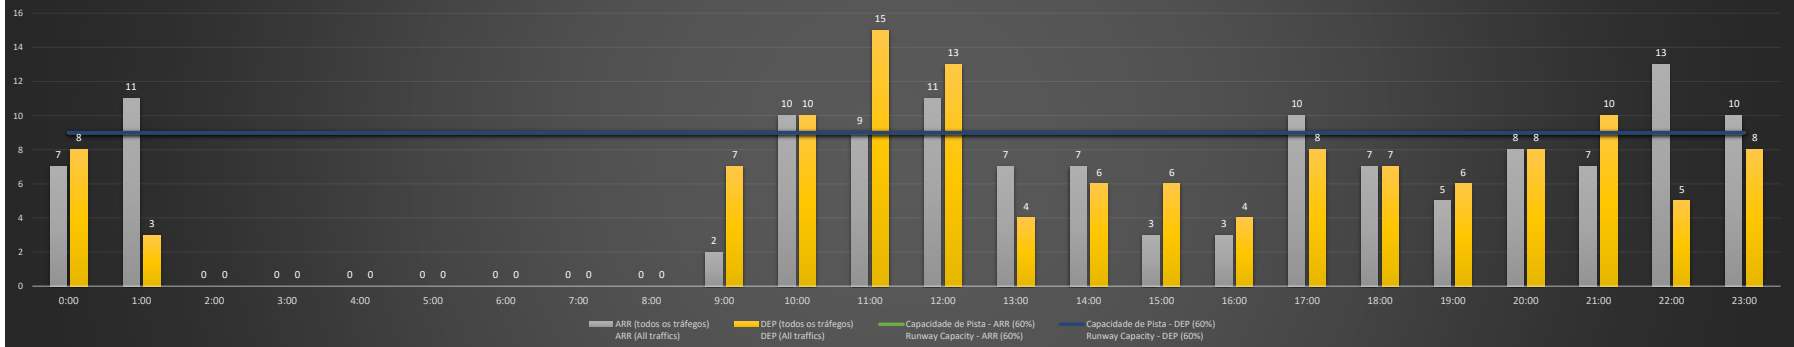

SBRJ/SDU - 13/12/2020

Previsão de Demanda Diária - Intervalo de 60min (R60) - Todos os Tipos de Tráfego - UTC  
 Daily Demand Preview - 60min Interval (R60) - All Sorts of Traffic - UTC

SBRJ/SDU - 14/12/2020

Previsão de Demanda Diária - Intervalo de 60min (R60) - Todos os Tipos de Tráfego - UTC  
 Daily Demand Preview - 60min Interval (R60) - All Sorts of Traffic - UTC

**SBRJ/SDU - 15/12/2020**

Previsão de Demanda Diária - Intervalo de 60min (R60) - Todos os Tipos de Tráfego - UTC  
 Daily Demand Preview - 60min Interval (R60) - All Sorts of Traffic - UTC

**SBRJ/SDU - 16/12/2020**

Previsão de Demanda Diária - Intervalo de 60min (R60) - Todos os Tipos de Tráfego - UTC  
 Daily Demand Preview - 60min Interval (R60) - All Sorts of Traffic - UTC

**SBRJ/SDU - 17/12/2020**

Previsão de Demanda Diária - Intervalo de 60min (R60) - Todos os Tipos de Tráfego - UTC  
 Daily Demand Preview - 60min Interval (R60) - All Sorts of Traffic - UTC