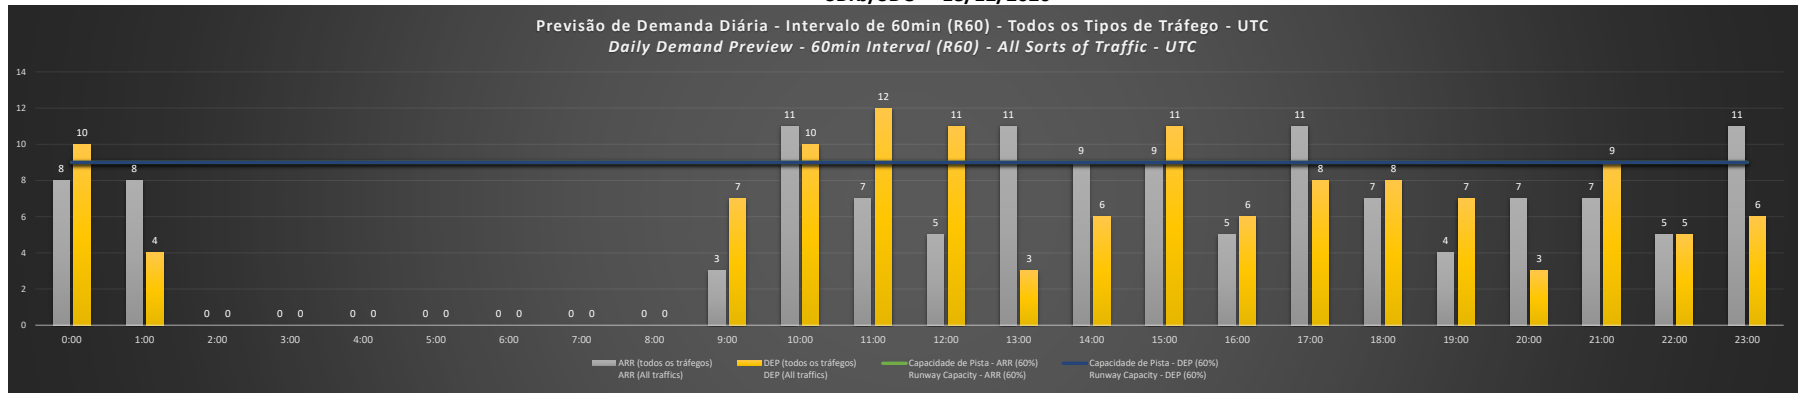

SBRJ/SDU - 18/12/2020