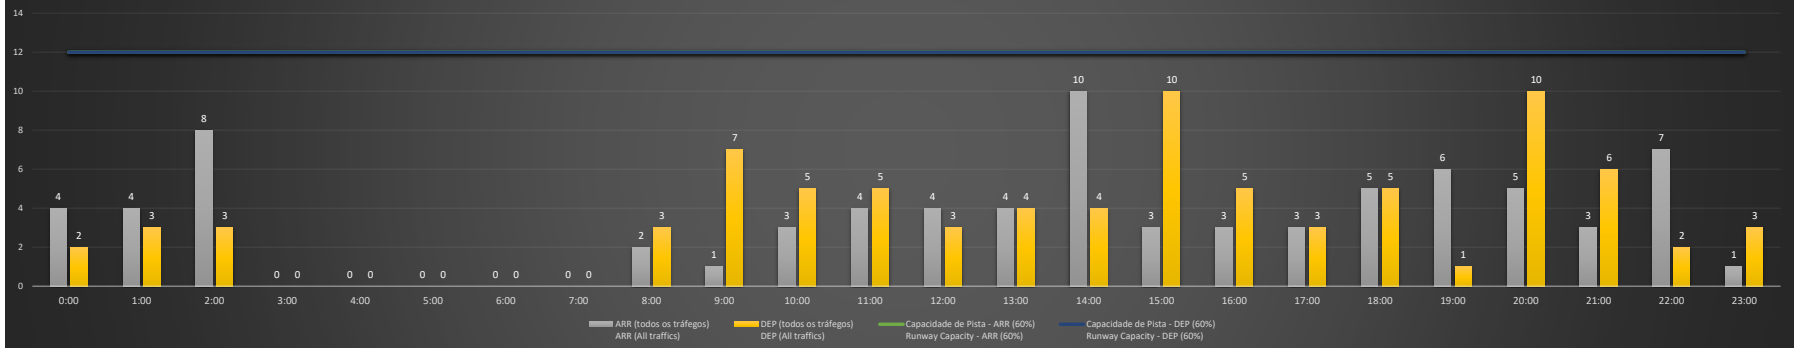

Previsão de Demanda Diária - Intervalo de 60min (R60) - Todos os Tipos de Tráfego - UTC  
 Daily Demand Preview - 60min Interval (R60) - All Sorts of Traffic - UTC

**SBPA/POA - 15/12/2020**

Previsão de Demanda Diária - Intervalo de 60min (R60) - Todos os Tipos de Tráfego - UTC  
 Daily Demand Preview - 60min Interval (R60) - All Sorts of Traffic - UTC

**SBPA/POA - 16/12/2020**

Previsão de Demanda Diária - Intervalo de 60min (R60) - Todos os Tipos de Tráfego - UTC  
 Daily Demand Preview - 60min Interval (R60) - All Sorts of Traffic - UTC

**SBPA/POA - 17/12/2020**

Previsão de Demanda Diária - Intervalo de 60min (R60) - Todos os Tipos de Tráfego - UTC  
 Daily Demand Preview - 60min Interval (R60) - All Sorts of Traffic - UTC

**SBPA/POA - 18/12/2020**

**SBPA/POA - 19/12/2020**