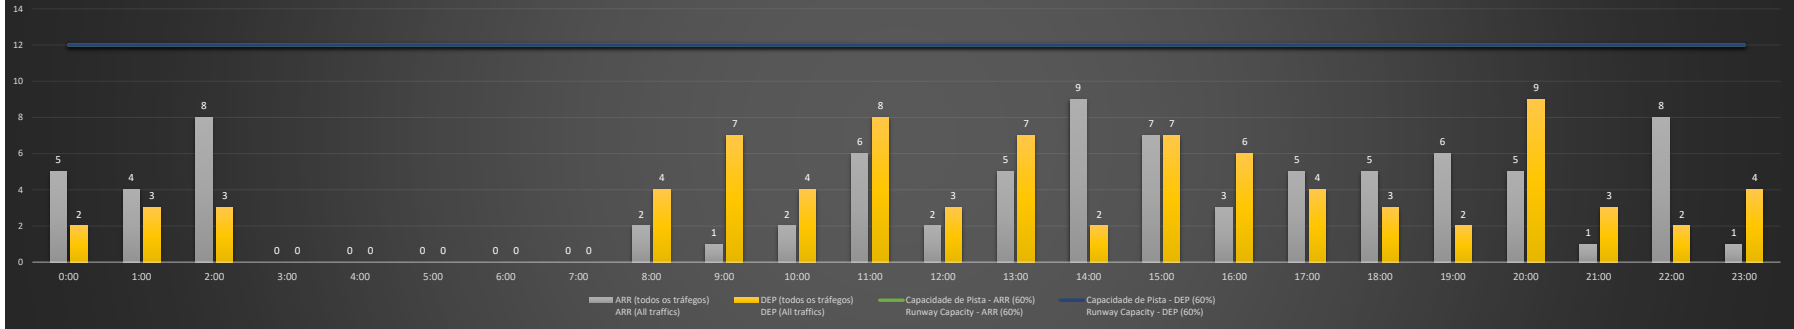

**NR** - Horário Não Recomendado para Inspeção em Voo  
 Not Recommended Flight Inspection Schedule

**D** - Horário Recomendado para Inspeção em Voo (decolagem somente)  
 Recommended Flight Inspection Schedule (departure only)

SBPA/POA - 13/12/2020

Previsão de Demanda Diária - Intervalo de 60min (R60) - Todos os Tipos de Tráfego - UTC  
 Daily Demand Preview - 60min Interval (R60) - All Sorts of Traffic - UTC

SBPA/POA - 14/12/2020

Previsão de Demanda Diária - Intervalo de 60min (R60) - Todos os Tipos de Tráfego - UTC  
 Daily Demand Preview - 60min Interval (R60) - All Sorts of Traffic - UTC

**SBPA/POA - 15/12/2020**

Previsão de Demanda Diária - Intervalo de 60min (R60) - Todos os Tipos de Tráfego - UTC  
 Daily Demand Preview - 60min Interval (R60) - All Sorts of Traffic - UTC

**SBPA/POA - 16/12/2020**

Previsão de Demanda Diária - Intervalo de 60min (R60) - Todos os Tipos de Tráfego - UTC  
 Daily Demand Preview - 60min Interval (R60) - All Sorts of Traffic - UTC

**SBPA/POA - 17/12/2020**