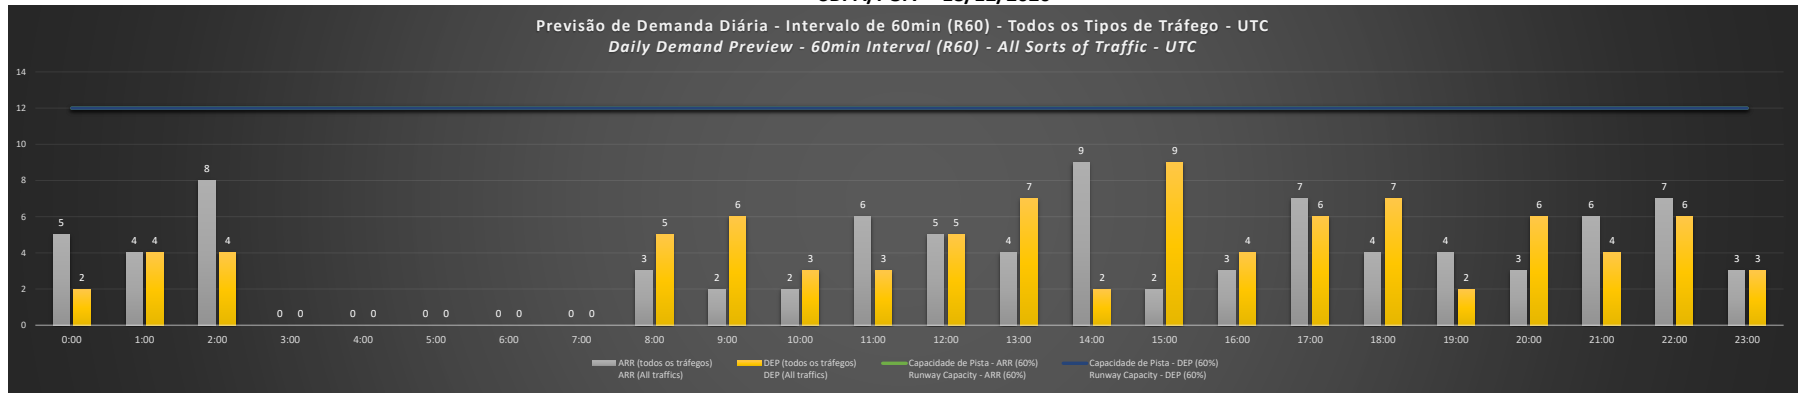

**A/D** - Horário Recomendado para Inspeção em Voo (aproximação e decolagem)  
 Recommended Flight Inspection Schedule (approach and departure)

**A** - Horário Recomendado para Inspeção em Voo (aproximação somente)  
 Recommended Flight Inspection Schedule (approach only)

Previsão de Demanda Diária - Intervalo de 60min (R60) - Todos os Tipos de Tráfego - UTC  
 Daily Demand Preview - 60min Interval (R60) - All Sorts of Traffic - UTC

**SBPA/POA - 15/12/2020**

Previsão de Demanda Diária - Intervalo de 60min (R60) - Todos os Tipos de Tráfego - UTC  
 Daily Demand Preview - 60min Interval (R60) - All Sorts of Traffic - UTC

**SBPA/POA - 16/12/2020**

Previsão de Demanda Diária - Intervalo de 60min (R60) - Todos os Tipos de Tráfego - UTC  
 Daily Demand Preview - 60min Interval (R60) - All Sorts of Traffic - UTC

**SBPA/POA - 17/12/2020**

Previsão de Demanda Diária - Intervalo de 60min (R60) - Todos os Tipos de Tráfego - UTC  
 Daily Demand Preview - 60min Interval (R60) - All Sorts of Traffic - UTC

**SBPA/POA - 18/12/2020**

**SBPA/POA - 19/12/2020**