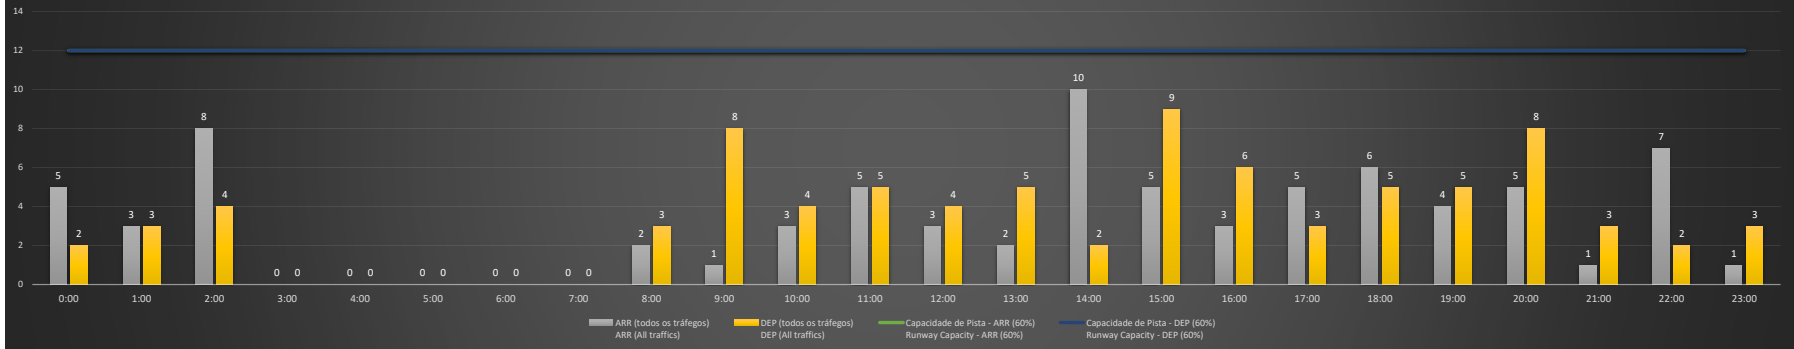

**NR** - Horário Não Recomendado para Inspeção em Voo  
 Not Recommended Flight Inspection Schedule

**D** - Horário Recomendado para Inspeção em Voo (decolagem somente)  
 Recommended Flight Inspection Schedule (departure only)

Previsão de Demanda Diária - Intervalo de 60min (R60) - Todos os Tipos de Tráfego - UTC  
 Daily Demand Preview - 60min Interval (R60) - All Sorts of Traffic - UTC

**SBPA/POA - 15/12/2020**

Previsão de Demanda Diária - Intervalo de 60min (R60) - Todos os Tipos de Tráfego - UTC  
 Daily Demand Preview - 60min Interval (R60) - All Sorts of Traffic - UTC

**SBPA/POA - 16/12/2020**

Previsão de Demanda Diária - Intervalo de 60min (R60) - Todos os Tipos de Tráfego - UTC  
 Daily Demand Preview - 60min Interval (R60) - All Sorts of Traffic - UTC

**SBPA/POA - 17/12/2020**

Previsão de Demanda Diária - Intervalo de 60min (R60) - Todos os Tipos de Tráfego - UTC  
 Daily Demand Preview - 60min Interval (R60) - All Sorts of Traffic - UTC

**SBPA/POA - 18/12/2020**

**SBPA/POA - 19/12/2020**