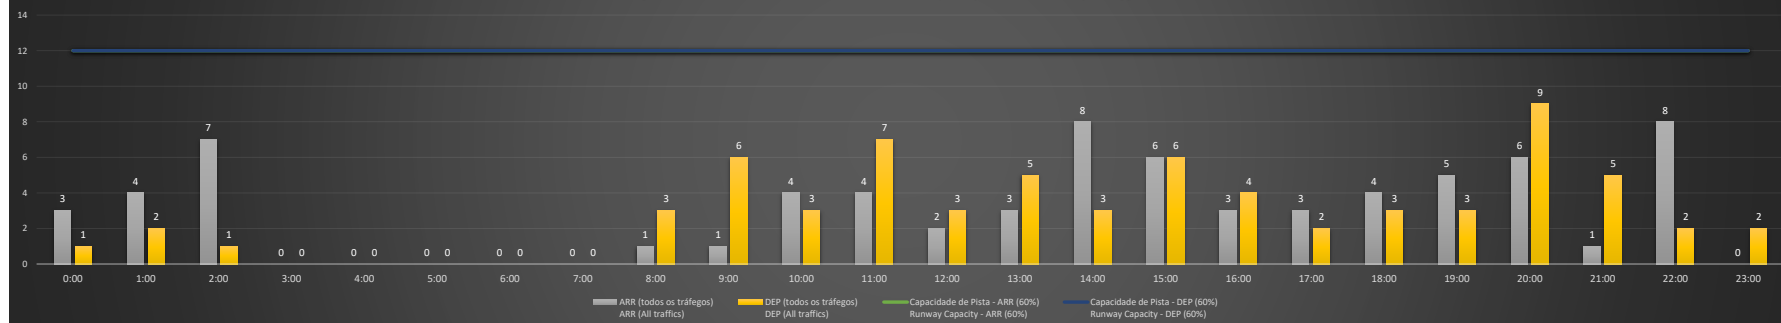

SBPA/POA - 14/12/2020

Previsão de Demanda Diária - Intervalo de 60min (R60) - Todos os Tipos de Tráfego - UTC
Daily Demand Preview - 60min Interval (R60) - All Sorts of Traffic - UTC