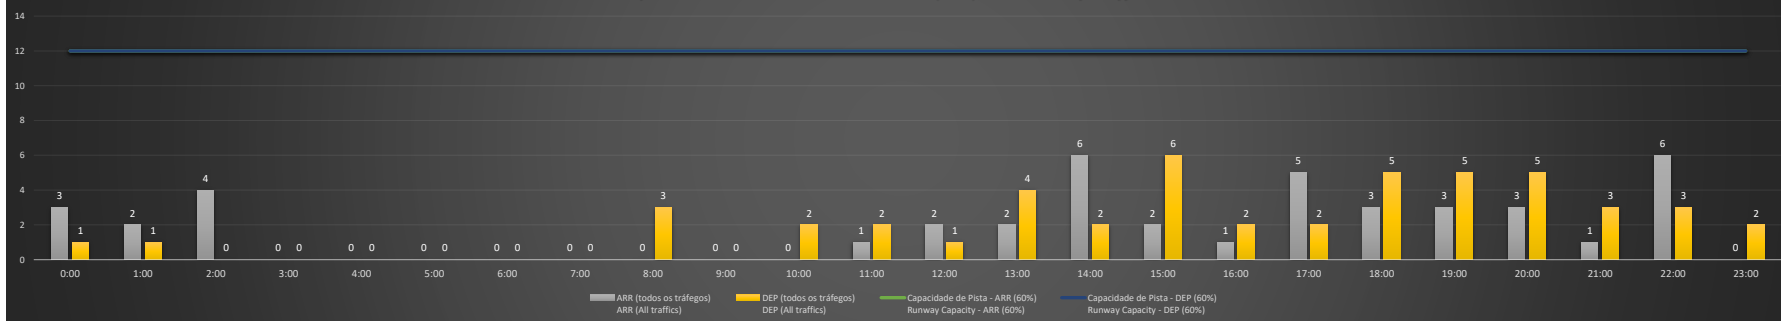

Weekly Overview - Recommended Flight Inspection Schedule

	0:00	1:00	2:00	3:00	4:00	5:00	6:00	7:00	8:00	9:00	10:00	11:00	12:00	13:00	14:00	15:00	16:00	17:00	18:00	19:00	20:00	21:00	22:00	23:00
13/12/2020	A/D	A/D	A/D	A/D	A/D	A/D	A/D	A/D	A/D	A/D	A/D	A/D	A/D	A/D	A/D	A/D	A/D	A/D	A/D	A/D	A/D	A/D	A/D	A/D
14/12/2020	A/D	A/D	A/D	A/D	A/D	A/D	A/D	A/D	A/D	A/D	A/D	A/D	A/D	A/D	A/D	A/D	A/D	A/D	A/D	A/D	A/D	A/D	A/D	A/D
15/12/2020	A/D	A/D	A/D	A/D	A/D	A/D	A/D	A/D	A/D	A/D	A/D	A/D	A/D	A/D	A/D	A/D	A/D	A/D	A/D	A/D	A/D	A/D	A/D	A/D
16/12/2020	A/D	A/D	A/D	A/D	A/D	A/D	A/D	A/D	A/D	A/D	A/D	A/D	A/D	A/D	A/D	A/D	A/D	A/D	A/D	A/D	A/D	A/D	A/D	A/D
17/12/2020	A/D	A/D	A/D	A/D	A/D	A/D	A/D	A/D	A/D	A/D	A/D	A/D	A/D	A/D	A/D	A/D	A/D	A/D	A/D	A/D	A/D	A/D	A/D	A/D
18/12/2020	A/D	A/D	A/D	A/D	A/D	A/D	A/D	A/D	A/D	A/D	A/D	A/D	A/D	A/D	A/D	A/D	A/D	A/D	A/D	A/D	A/D	A/D	A/D	A/D
19/12/2020	A/D	A/D	A/D	A/D	A/D	A/D	A/D	A/D	A/D	A/D	A/D	A/D	A/D	A/D	A/D	A/D	A/D	A/D	A/D	A/D	A/D	A/D	A/D	A/D

A - Horário Recomendado para Inspeção em Voo (aproximação somente)
Recommended Flight Inspection Schedule (approach only)

NR - Horário Não Recomendado para Inspeção em Voo
Not Recommended Flight Inspection Schedule

D - Horário Recomendado para Inspeção em Voo (decolagem somente)
Recommended Flight Inspection Schedule (departure only)

SBPA/POA - 13/12/2020

Previsão de Demanda Diária - Intervalo de 60min (R60) - Todos os Tipos de Tráfego - UTC
Daily Demand Preview - 60min Interval (R60) - All Sorts of Traffic - UTC