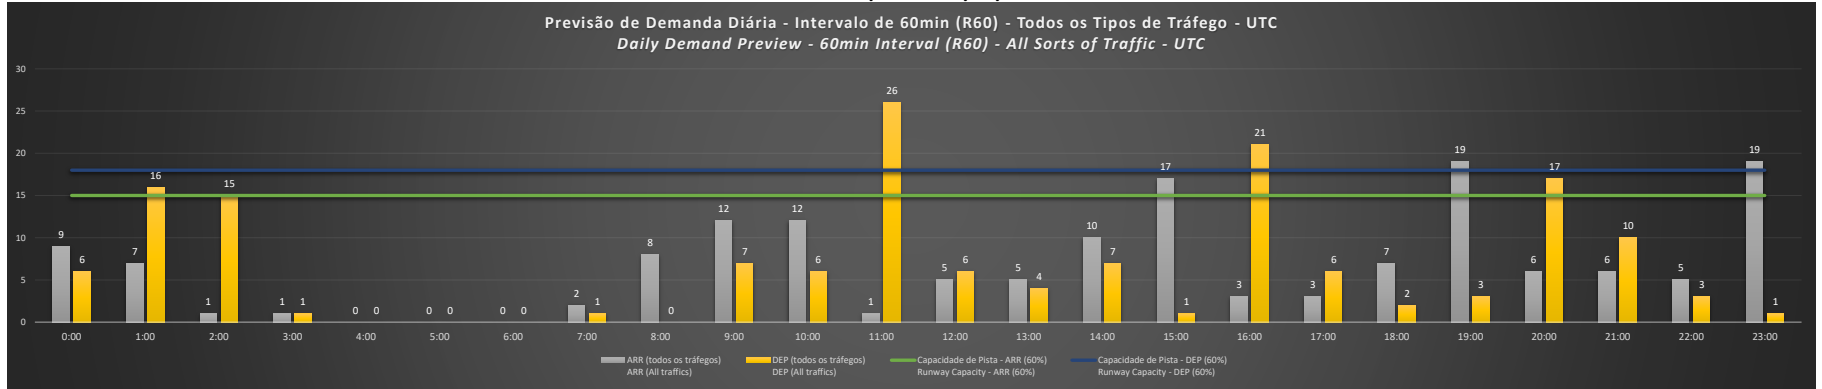

**A/D** - Horário Recomendado para Inspeção em Voo (aproximação e decolagem)  
 Recommended Flight Inspection Schedule (approach and departure)

**A** - Horário Recomendado para Inspeção em Voo (aproximação somente)  
 Recommended Flight Inspection Schedule (approach only)

**NR** - Horário Não Recomendado para Inspeção em Voo  
 Not Recommended Flight Inspection Schedule

**D** - Horário Recomendado para Inspeção em Voo (decolagem somente)  
 Recommended Flight Inspection Schedule (departure only)

SBKP/VCP - 13/12/2020

SBKP/VCP - 14/12/2020

**SBKP/VCP - 15/12/2020**

**SBKP/VCP - 16/12/2020**

**SBKP/VCP - 17/12/2020**