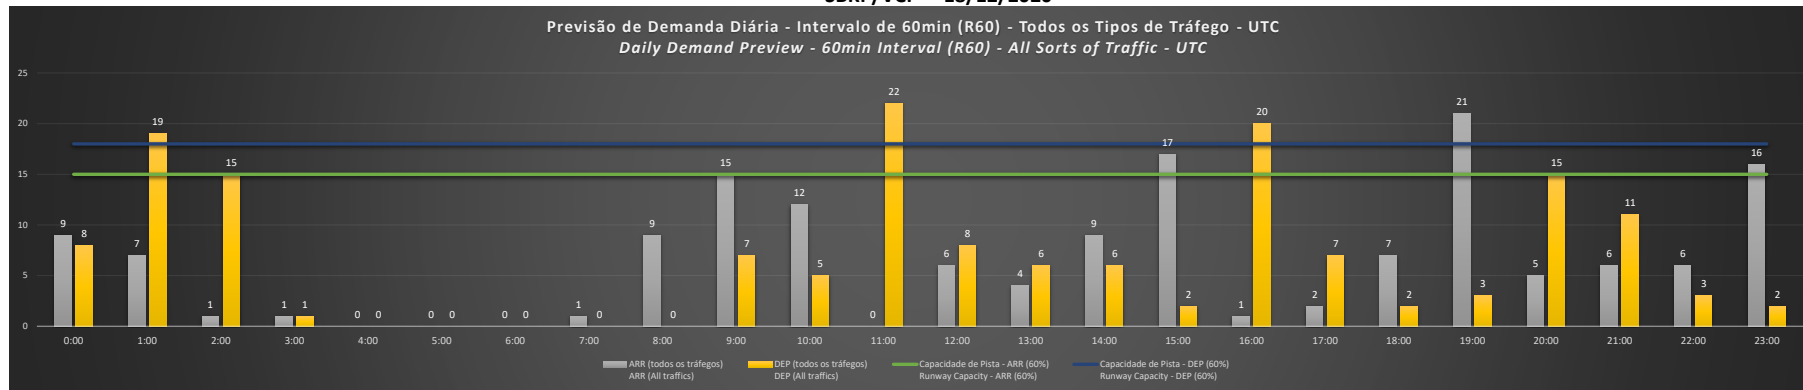

SBKP/VCP - 18/12/2020