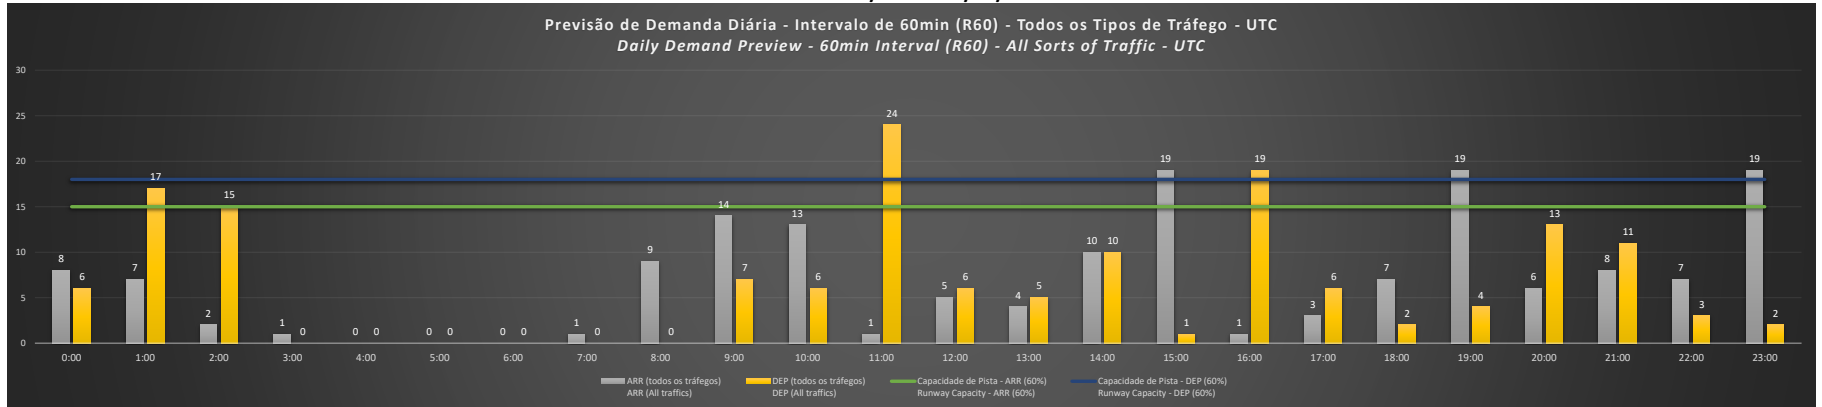

**A/D** - Horário Recomendado para Inspeção em Voo (aproximação e decolagem)  
 Recommended Flight Inspection Schedule (approach and departure)

**A** - Horário Recomendado para Inspeção em Voo (aproximação somente)  
 Recommended Flight Inspection Schedule (approach only)

**NR** - Horário Não Recomendado para Inspeção em Voo  
 Not Recommended Flight Inspection Schedule

**D** - Horário Recomendado para Inspeção em Voo (decolagem somente)  
 Recommended Flight Inspection Schedule (departure only)

SBKP/VCP - 13/12/2020

SBKP/VCP - 14/12/2020

**SBKP/VCP - 15/12/2020**

**SBKP/VCP - 16/12/2020**

**SBKP/VCP - 17/12/2020**