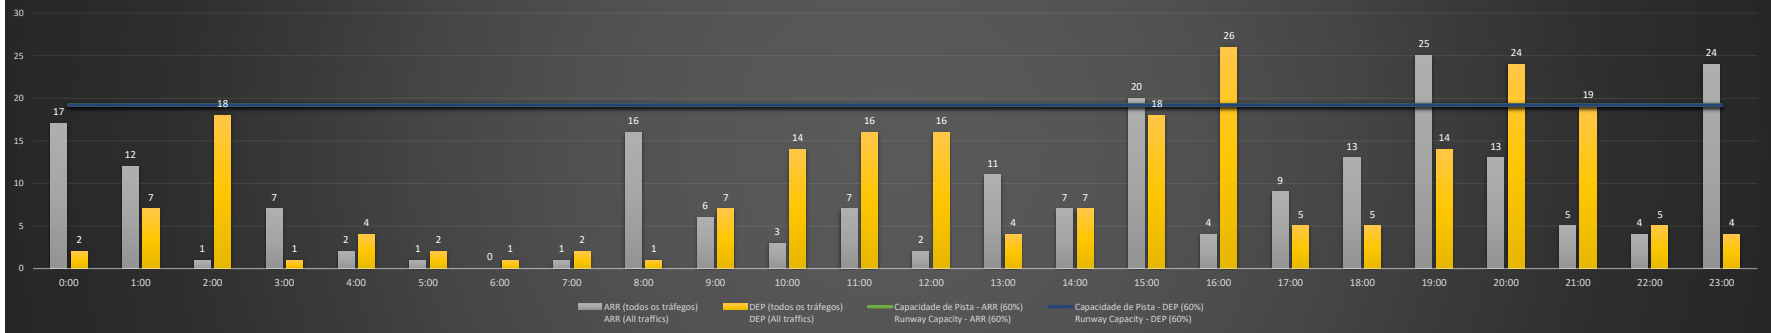

A/D - Horário Recomendado para Inspeção em Voo (aproximação e decolagem)
 Recommended Flight Inspection Schedule (approach and departure)

A - Horário Recomendado para Inspeção em Voo (aproximação somente)
 Recommended Flight Inspection Schedule (approach only)

NR - Horário Não Recomendado para Inspeção em Voo
 Not Recommended Flight Inspection Schedule

D - Horário Recomendado para Inspeção em Voo (decolagem somente)
 Recommended Flight Inspection Schedule (departure only)

SBGR/GRU - 13/12/2020

Previsão de Demanda Diária - Intervalo de 60min (R60) - Todos os Tipos de Tráfego - UTC
 Daily Demand Preview - 60min Interval (R60) - All Sorts of Traffic - UTC

SBGR/GRU - 14/12/2020

Previsão de Demanda Diária - Intervalo de 60min (R60) - Todos os Tipos de Tráfego - UTC
 Daily Demand Preview - 60min Interval (R60) - All Sorts of Traffic - UTC

SBGR/GRU - 15/12/2020

SBGR/GRU - 16/12/2020