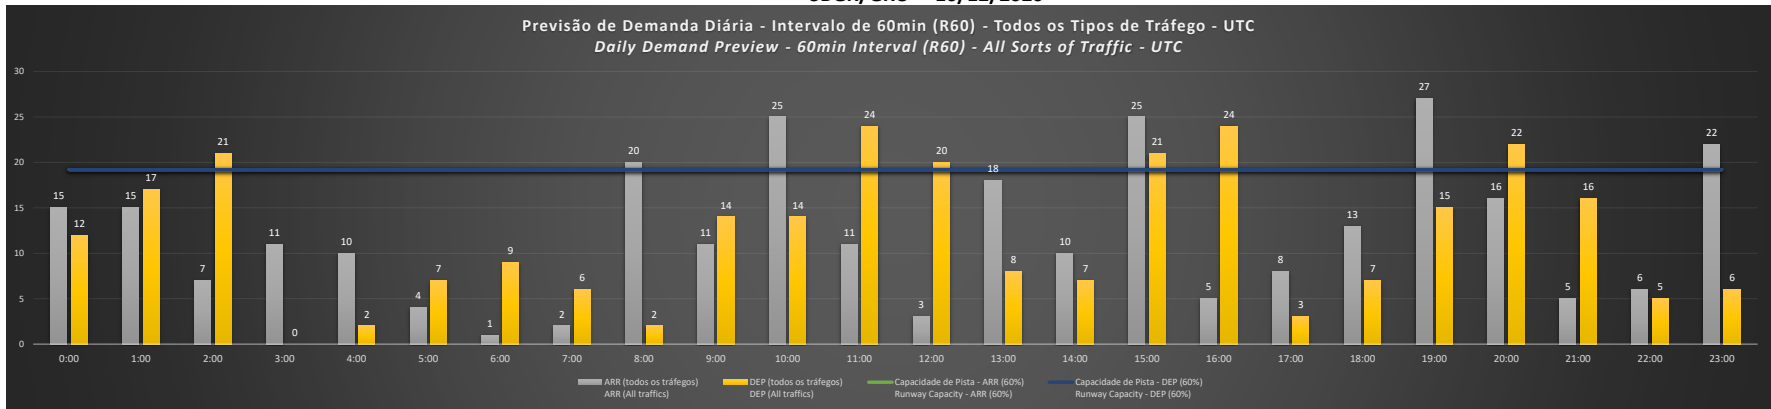

NR - Horário Não Recomendado para Inspeção em Voo
 Not Recommended Flight Inspection Schedule

D - Horário Recomendado para Inspeção em Voo (decolagem somente)
 Recommended Flight Inspection Schedule (departure only)

SBGR/GRU - 13/12/2020

Previsão de Demanda Diária - Intervalo de 60min (R60) - Todos os Tipos de Tráfego - UTC
 Daily Demand Preview - 60min Interval (R60) - All Sorts of Traffic - UTC

SBGR/GRU - 14/12/2020

Previsão de Demanda Diária - Intervalo de 60min (R60) - Todos os Tipos de Tráfego - UTC
 Daily Demand Preview - 60min Interval (R60) - All Sorts of Traffic - UTC

SBGR/GRU - 15/12/2020

SBGR/GRU - 16/12/2020

SBGR/GRU - 17/12/2020

SBGR/GRU - 18/12/2020

SBGR/GRU - 19/12/2020