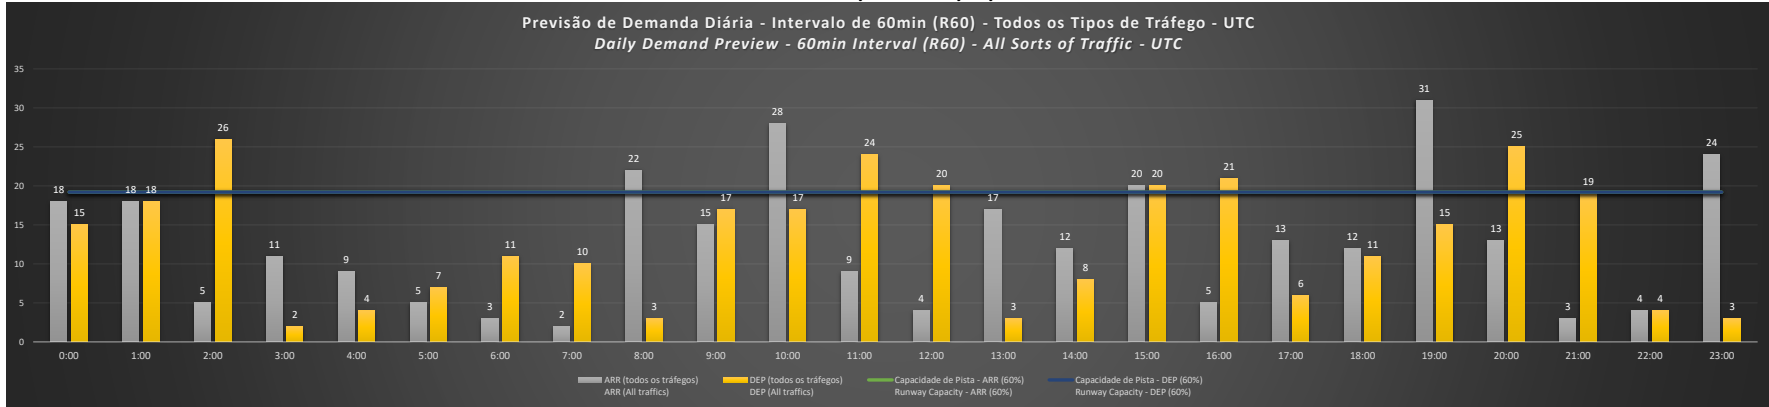

NR - Horário Não Recomendado para Inspeção em Voo
 Not Recommended Flight Inspection Schedule

D - Horário Recomendado para Inspeção em Voo (decolagem somente)
 Recommended Flight Inspection Schedule (departure only)

SBGR/GRU - 13/12/2020

Previsão de Demanda Diária - Intervalo de 60min (R60) - Todos os Tipos de Tráfego - UTC
 Daily Demand Preview - 60min Interval (R60) - All Sorts of Traffic - UTC

SBGR/GRU - 14/12/2020

Previsão de Demanda Diária - Intervalo de 60min (R60) - Todos os Tipos de Tráfego - UTC
 Daily Demand Preview - 60min Interval (R60) - All Sorts of Traffic - UTC

SBGR/GRU - 15/12/2020

SBGR/GRU - 16/12/2020

SBGR/GRU - 17/12/2020

SBGR/GRU - 18/12/2020

SBGR/GRU - 19/12/2020