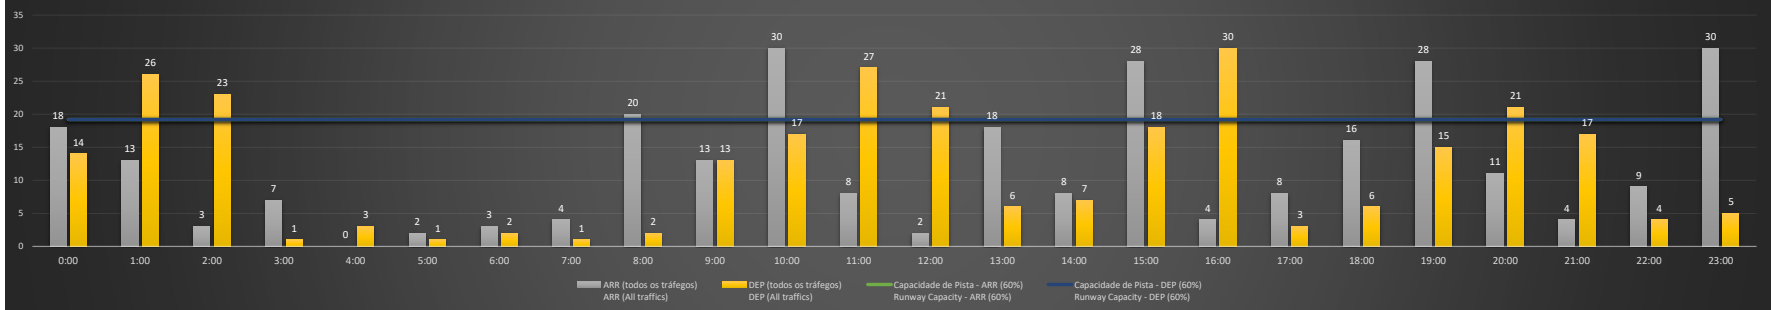

Visão Geral Semanal - Horários Recomendados para Inspeção em Voo

Weekly Overview - Recommended Flight Inspection Schedule

	0:00	1:00	2:00	3:00	4:00	5:00	6:00	7:00	8:00	9:00	10:00	11:00	12:00	13:00	14:00	15:00	16:00	17:00	18:00	19:00	20:00	21:00	22:00	23:00
13/12/2020	A/D	A/D	A/D	A/D	A/D	A/D	A/D	A/D	A/D	A/D	A/D	A/D	A/D	A/D	A/D	D	A	A/D	A/D	D	A	A/D	A/D	D
14/12/2020	A/D	A	A	A/D	A/D	A/D	A/D	A/D	D	A/D	D	A	A	A/D	A/D	D	A	A/D	A/D	D	A	A/D	A/D	D
15/12/2020	D	A/D	A	A/D	A/D	A/D	A/D	A/D	D	A/D	D	A	A	A/D	A/D	D	A	A/D	A/D	D	A	A/D	A/D	D
16/12/2020	A/D	A/D	A	A/D	A/D	A/D	A/D	A/D	D	A/D	D	A	A	A/D	A/D	NR	A	A/D	A/D	D	A	A/D	A/D	D
17/12/2020	A/D	A	A	A/D	A/D	A/D	A/D	A/D	D	A/D	D	A	A	A/D	A/D	D	A	A/D	A/D	D	A	A	A/D	D
18/12/2020	A/D	A/D	A	A/D	A/D	A/D	A/D	A/D	D	A/D	D	A	A	A/D	A/D	NR	A	A/D	A/D	D	A	A/D	A/D	D
19/12/2020	D	A	A	A/D	A/D	A/D	A/D	A/D	D	A/D	D	A	A	A/D	A/D	D	A	A/D	A/D	D	A	A/D	A/D	D

NR - Horário Não Recomendado para Inspeção em Voo
 Not Recommended Flight Inspection Schedule

D - Horário Recomendado para Inspeção em Voo (decolagem somente)
 Recommended Flight Inspection Schedule (departure only)

SBGR/GRU - 13/12/2020

Previsão de Demanda Diária - Intervalo de 60min (R60) - Todos os Tipos de Tráfego - UTC
 Daily Demand Preview - 60min Interval (R60) - All Sorts of Traffic - UTC

SBGR/GRU - 14/12/2020

Previsão de Demanda Diária - Intervalo de 60min (R60) - Todos os Tipos de Tráfego - UTC
 Daily Demand Preview - 60min Interval (R60) - All Sorts of Traffic - UTC

SBGR/GRU - 15/12/2020

SBGR/GRU - 16/12/2020