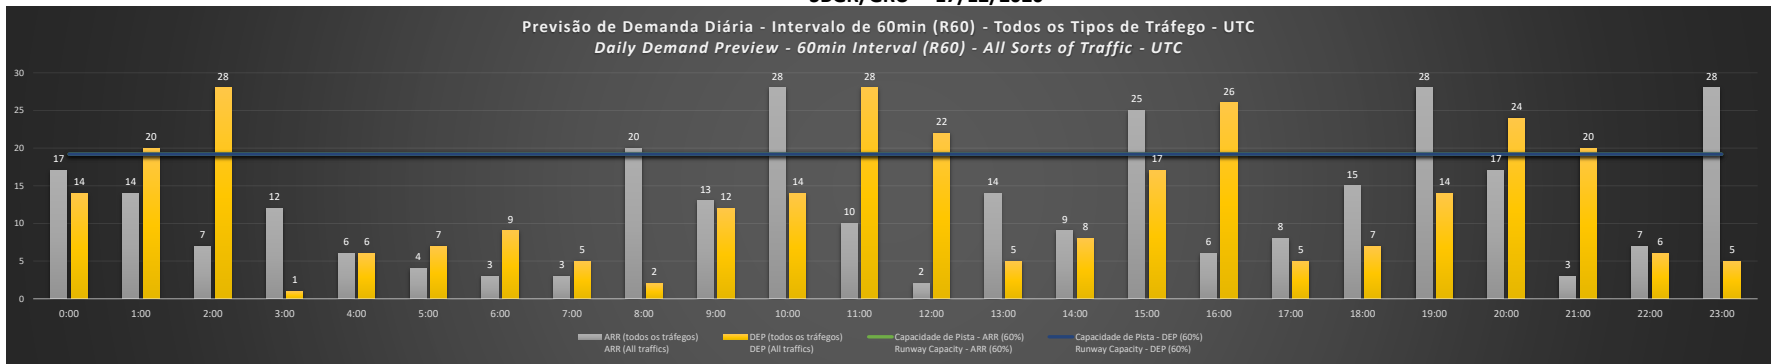

NR - Horário Não Recomendado para Inspeção em Voo
 Not Recommended Flight Inspection Schedule

D - Horário Recomendado para Inspeção em Voo (decolagem somente)
 Recommended Flight Inspection Schedule (departure only)

SBGR/GRU - 13/12/2020

Previsão de Demanda Diária - Intervalo de 60min (R60) - Todos os Tipos de Tráfego - UTC
 Daily Demand Preview - 60min Interval (R60) - All Sorts of Traffic - UTC

SBGR/GRU - 14/12/2020

Previsão de Demanda Diária - Intervalo de 60min (R60) - Todos os Tipos de Tráfego - UTC
 Daily Demand Preview - 60min Interval (R60) - All Sorts of Traffic - UTC

SBGR/GRU - 15/12/2020

SBGR/GRU - 16/12/2020

SBGR/GRU - 17/12/2020

SBGR/GRU - 18/12/2020

SBGR/GRU - 19/12/2020