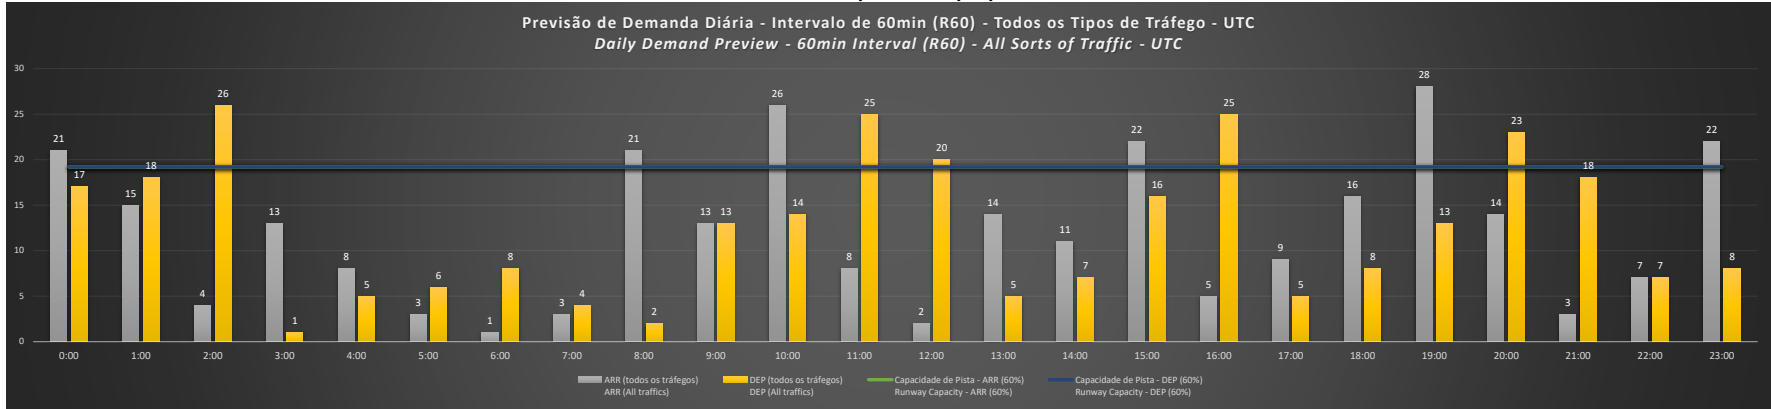

Visão Geral Semanal - Horários Recomendados para Inspeção em Voo

Weekly Overview - Recommended Flight Inspection Schedule

	0:00	1:00	2:00	3:00	4:00	5:00	6:00	7:00	8:00	9:00	10:00	11:00	12:00	13:00	14:00	15:00	16:00	17:00	18:00	19:00	20:00	21:00	22:00	23:00
13/12/2020	A/D	A/D	A/D	A/D	A/D	A/D	A/D	A/D	A/D	A/D	A/D	A/D	A/D	A/D	A/D	D	A	A/D	A/D	D	A	A/D	A/D	D
14/12/2020	A/D	A	A	A/D	A/D	A/D	A/D	A/D	D	A/D	D	A	A	A/D	A/D	D	A	A/D	A/D	D	A	A/D	A/D	D
15/12/2020	D	A/D	A	A/D	A/D	A/D	A/D	A/D	D	A/D	D	A	A	A/D	A/D	D	A	A/D	A/D	D	A	A/D	A/D	D
16/12/2020	A/D	A/D	A	A/D	A/D	A/D	A/D	A/D	D	A/D	D	A	A	A/D	A/D	NR	A	A/D	A/D	D	A	A/D	A/D	D
17/12/2020	A/D	A	A	A/D	A/D	A/D	A/D	A/D	D	A/D	D	A	A	A/D	A/D	D	A	A/D	A/D	D	A	A	A/D	D
18/12/2020	A/D	A/D	A	A/D	A/D	A/D	A/D	A/D	D	A/D	D	A	A	A/D	A/D	NR	A	A/D	A/D	D	A	A/D	A/D	D
19/12/2020	D	A	A	A/D	A/D	A/D	A/D	A/D	D	A/D	D	A	A	A/D	A/D	D	A	A/D	A/D	D	A	A/D	A/D	D

NR - Horário Não Recomendado para Inspeção em Voo
 Not Recommended Flight Inspection Schedule

D - Horário Recomendado para Inspeção em Voo (decolagem somente)
 Recommended Flight Inspection Schedule (departure only)

SBGR/GRU - 13/12/2020

Previsão de Demanda Diária - Intervalo de 60min (R60) - Todos os Tipos de Tráfego - UTC
 Daily Demand Preview - 60min Interval (R60) - All Sorts of Traffic - UTC

SBGR/GRU - 14/12/2020

Previsão de Demanda Diária - Intervalo de 60min (R60) - Todos os Tipos de Tráfego - UTC
 Daily Demand Preview - 60min Interval (R60) - All Sorts of Traffic - UTC

SBGR/GRU - 15/12/2020

SBGR/GRU - 16/12/2020