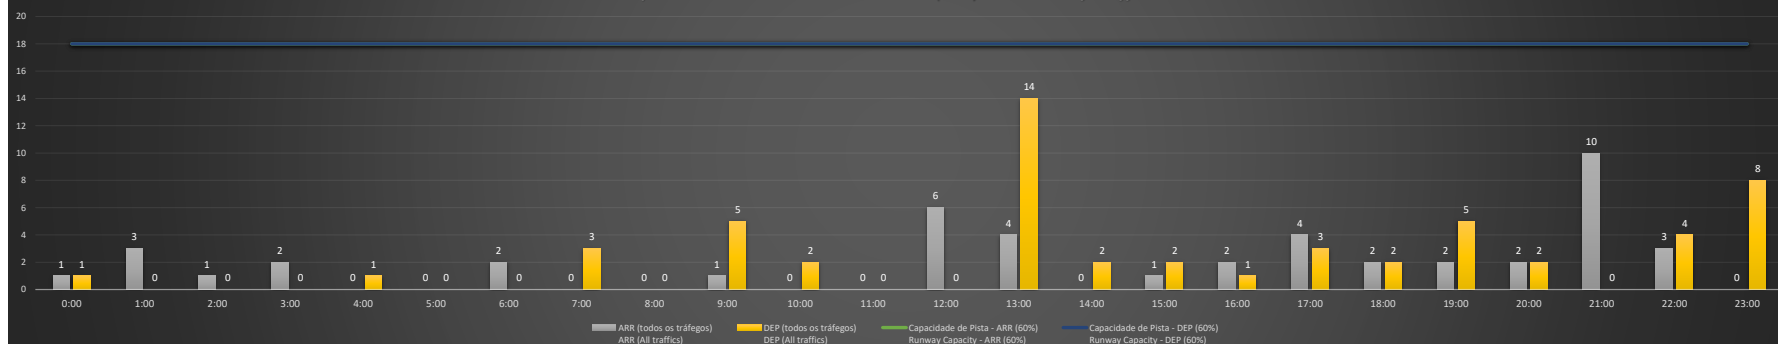

Previsão de Demanda Diária - Intervalo de 60min (R60) - Todos os Tipos de Tráfego - UTC  
 Daily Demand Preview - 60min Interval (R60) - All Sorts of Traffic - UTC

### SBGL/GIG - 15/12/2020

Previsão de Demanda Diária - Intervalo de 60min (R60) - Todos os Tipos de Tráfego - UTC  
 Daily Demand Preview - 60min Interval (R60) - All Sorts of Traffic - UTC

### SBGL/GIG - 16/12/2020

Previsão de Demanda Diária - Intervalo de 60min (R60) - Todos os Tipos de Tráfego - UTC  
 Daily Demand Preview - 60min Interval (R60) - All Sorts of Traffic - UTC