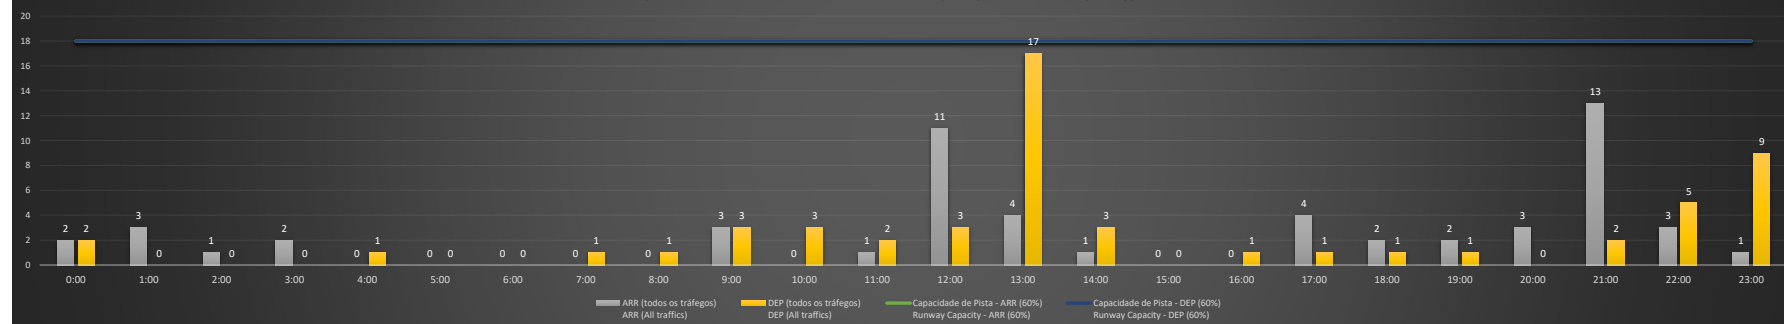

**A/D** - Horário Recomendado para Inspeção em Voo (aproximação e decolagem)  
 Recommended Flight Inspection Schedule (approach and departure)

**A** - Horário Recomendado para Inspeção em Voo (aproximação somente)  
 Recommended Flight Inspection Schedule (approach only)

**NR** - Horário Não Recomendado para Inspeção em Voo  
 Not Recommended Flight Inspection Schedule

**D** - Horário Recomendado para Inspeção em Voo (decolagem somente)  
 Recommended Flight Inspection Schedule (departure only)

SBGL/GIG - 13/12/2020

Previsão de Demanda Diária - Intervalo de 60min (R60) - Todos os Tipos de Tráfego - UTC  
 Daily Demand Preview - 60min Interval (R60) - All Sorts of Traffic - UTC

SBGL/GIG - 14/12/2020

Previsão de Demanda Diária - Intervalo de 60min (R60) - Todos os Tipos de Tráfego - UTC  
 Daily Demand Preview - 60min Interval (R60) - All Sorts of Traffic - UTC