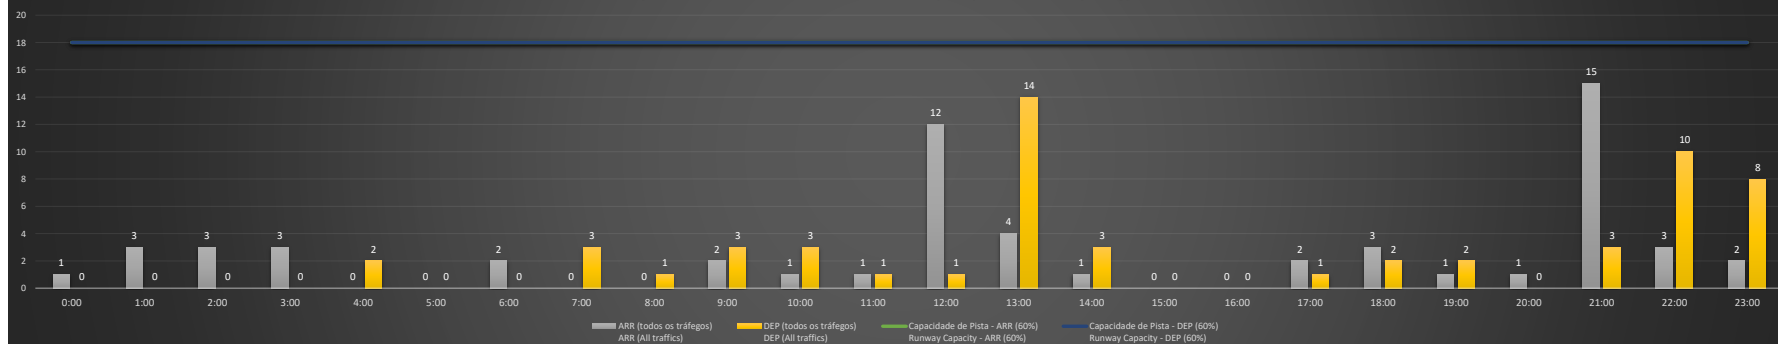

### SBGL/GIG - 15/12/2020

Previsão de Demanda Diária - Intervalo de 60min (R60) - Todos os Tipos de Tráfego - UTC  
 Daily Demand Preview - 60min Interval (R60) - All Sorts of Traffic - UTC

### SBGL/GIG - 16/12/2020

Previsão de Demanda Diária - Intervalo de 60min (R60) - Todos os Tipos de Tráfego - UTC  
 Daily Demand Preview - 60min Interval (R60) - All Sorts of Traffic - UTC

### SBGL/GIG - 17/12/2020

Previsão de Demanda Diária - Intervalo de 60min (R60) - Todos os Tipos de Tráfego - UTC  
 Daily Demand Preview - 60min Interval (R60) - All Sorts of Traffic - UTC