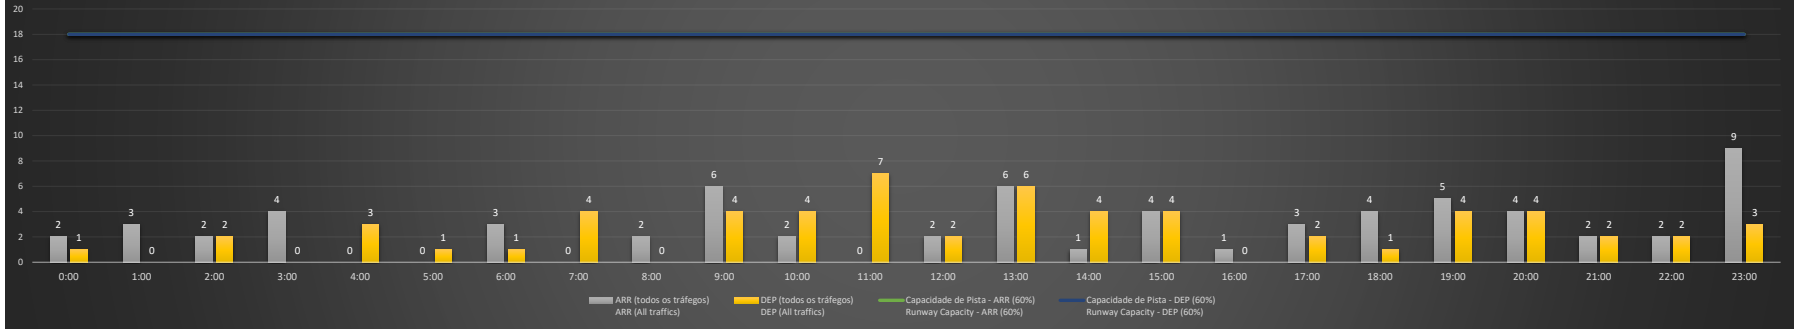

### SBGL/GIG - 16/12/2020

Previsão de Demanda Diária - Intervalo de 60min (R60) - Todos os Tipos de Tráfego - UTC  
 Daily Demand Preview - 60min Interval (R60) - All Sorts of Traffic - UTC

### SBGL/GIG - 17/12/2020

Previsão de Demanda Diária - Intervalo de 60min (R60) - Todos os Tipos de Tráfego - UTC  
 Daily Demand Preview - 60min Interval (R60) - All Sorts of Traffic - UTC

### SBGL/GIG - 18/12/2020

Previsão de Demanda Diária - Intervalo de 60min (R60) - Todos os Tipos de Tráfego - UTC  
 Daily Demand Preview - 60min Interval (R60) - All Sorts of Traffic - UTC

### SBGL/GIG - 19/12/2020

Previsão de Demanda Diária - Intervalo de 60min (R60) - Todos os Tipos de Tráfego - UTC  
 Daily Demand Preview - 60min Interval (R60) - All Sorts of Traffic - UTC