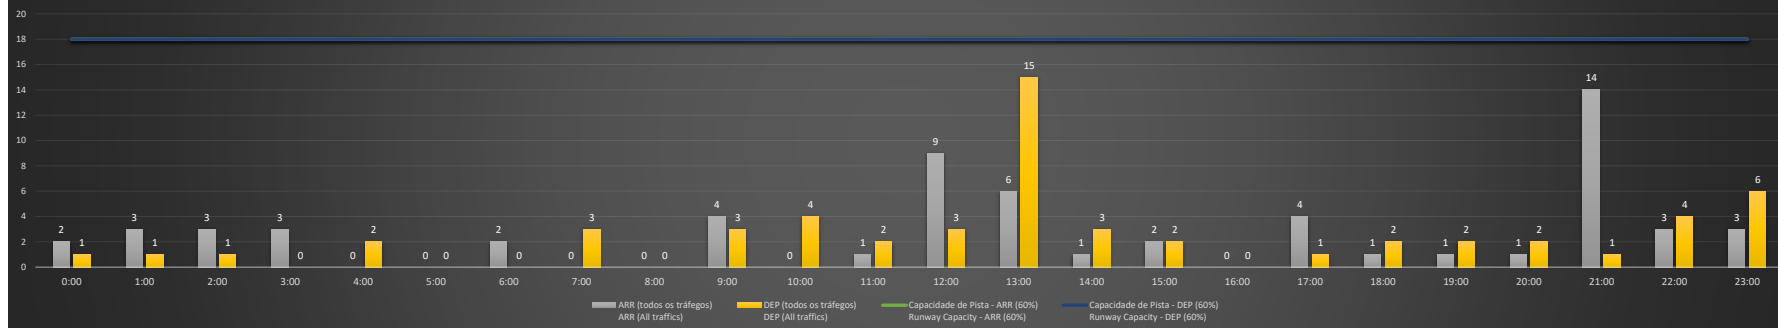

SBGL/GIG - 15/12/2020

Previsão de Demanda Diária - Intervalo de 60min (R60) - Todos os Tipos de Tráfego - UTC
Daily Demand Preview - 60min Interval (R60) - All Sorts of Traffic - UTC