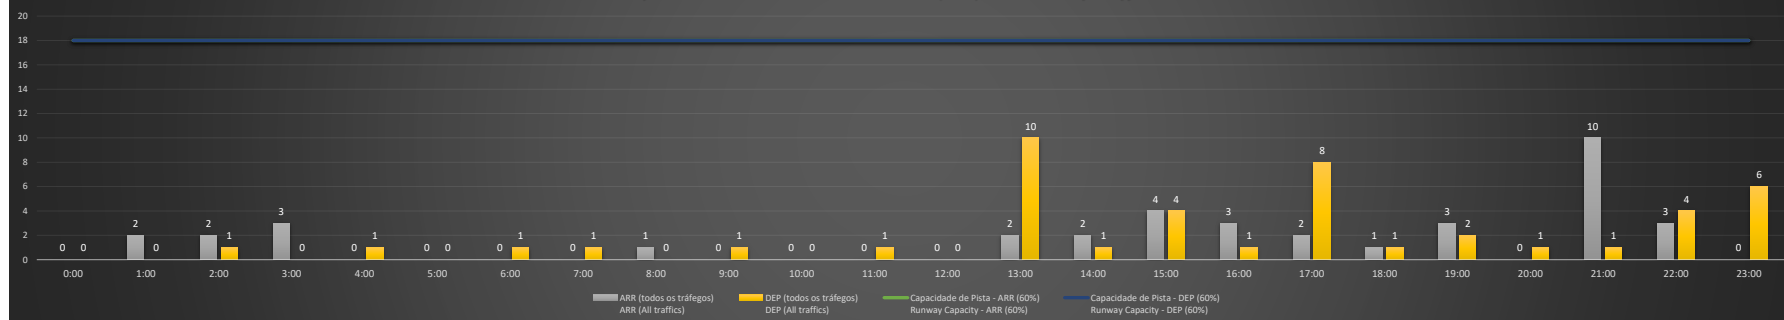

**A/D** - Horário Recomendado para Inspeção em Voo (aproximação e decolagem)  
 Recommended Flight Inspection Schedule (approach and departure)

**A** - Horário Recomendado para Inspeção em Voo (aproximação somente)  
 Recommended Flight Inspection Schedule (approach only)

**NR** - Horário Não Recomendado para Inspeção em Voo  
 Not Recommended Flight Inspection Schedule

**D** - Horário Recomendado para Inspeção em Voo (decolagem somente)  
 Recommended Flight Inspection Schedule (departure only)

SBGL/GIG - 13/12/2020

Previsão de Demanda Diária - Intervalo de 60min (R60) - Todos os Tipos de Tráfego - UTC  
 Daily Demand Preview - 60min Interval (R60) - All Sorts of Traffic - UTC

SBGL/GIG - 14/12/2020

Previsão de Demanda Diária - Intervalo de 60min (R60) - Todos os Tipos de Tráfego - UTC  
 Daily Demand Preview - 60min Interval (R60) - All Sorts of Traffic - UTC