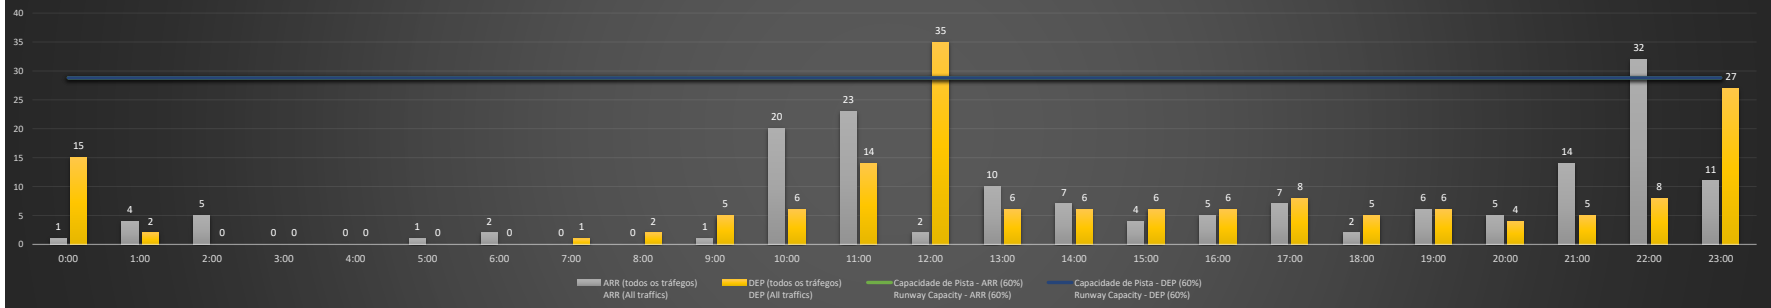

NR - Horário Não Recomendado para Inspeção em Voo
 Not Recommended Flight Inspection Schedule

D - Horário Recomendado para Inspeção em Voo (decolagem somente)
 Recommended Flight Inspection Schedule (departure only)

SBBR/BSB - 06/12/2020

Previsão de Demanda Diária - Intervalo de 60min (R60) - Todos os Tipos de Tráfego - UTC
 Daily Demand Preview - 60min Interval (R60) - All Sorts of Traffic - UTC

SBBR/BSB - 07/12/2020

Previsão de Demanda Diária - Intervalo de 60min (R60) - Todos os Tipos de Tráfego - UTC
 Daily Demand Preview - 60min Interval (R60) - All Sorts of Traffic - UTC

SBBR/BSB - 08/12/2020

SBBR/BSB - 09/12/2020