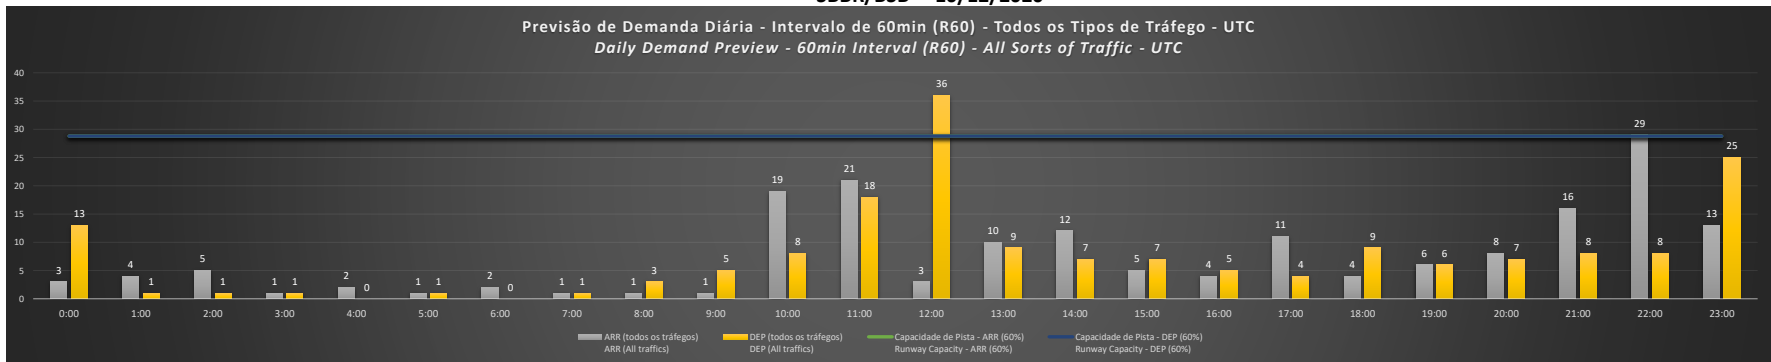

SBBR/BSB - 06/12/2020

Previsão de Demanda Diária - Intervalo de 60min (R60) - Todos os Tipos de Tráfego - UTC
 Daily Demand Preview - 60min Interval (R60) - All Sorts of Traffic - UTC

SBBR/BSB - 07/12/2020

Previsão de Demanda Diária - Intervalo de 60min (R60) - Todos os Tipos de Tráfego - UTC
 Daily Demand Preview - 60min Interval (R60) - All Sorts of Traffic - UTC

SBBR/BSB - 08/12/2020

SBBR/BSB - 09/12/2020

SBBR/BSB - 10/12/2020

SBBR/BSB - 11/12/2020

SBBR/BSB - 12/12/2020