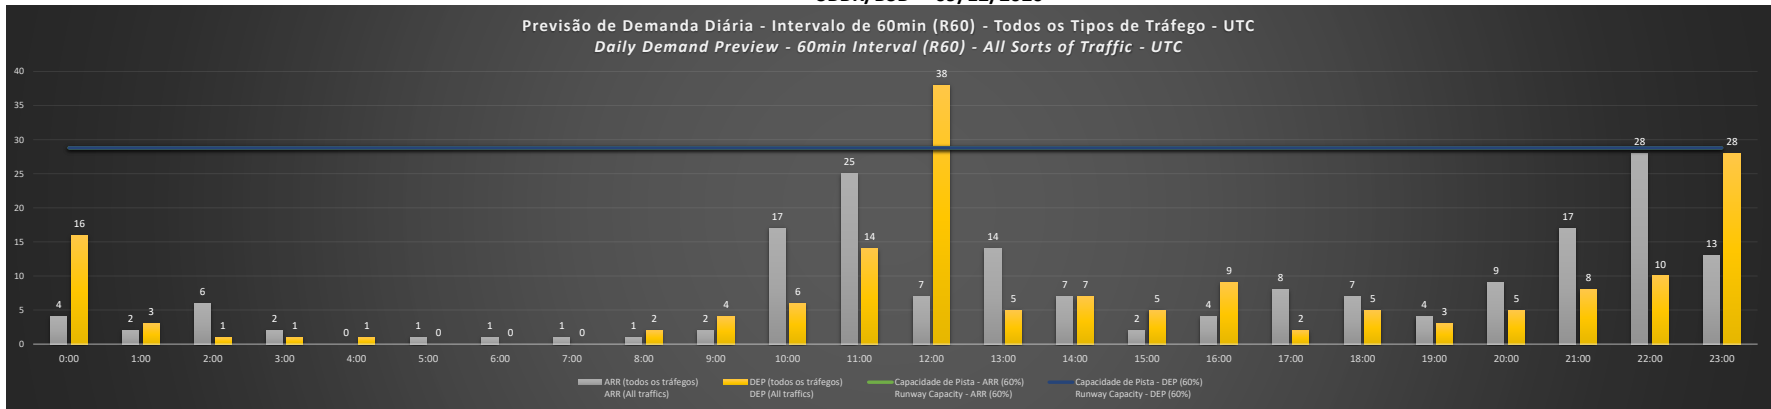

NR - Horário Não Recomendado para Inspeção em Voo
 Not Recommended Flight Inspection Schedule

D - Horário Recomendado para Inspeção em Voo (decolagem somente)
 Recommended Flight Inspection Schedule (departure only)

SBBR/BSB - 06/12/2020

Previsão de Demanda Diária - Intervalo de 60min (R60) - Todos os Tipos de Tráfego - UTC
 Daily Demand Preview - 60min Interval (R60) - All Sorts of Traffic - UTC

SBBR/BSB - 07/12/2020

Previsão de Demanda Diária - Intervalo de 60min (R60) - Todos os Tipos de Tráfego - UTC
 Daily Demand Preview - 60min Interval (R60) - All Sorts of Traffic - UTC

SBBR/BSB - 08/12/2020

SBBR/BSB - 09/12/2020

SBBR/BSB - 10/12/2020

SBBR/BSB - 11/12/2020

SBBR/BSB - 12/12/2020