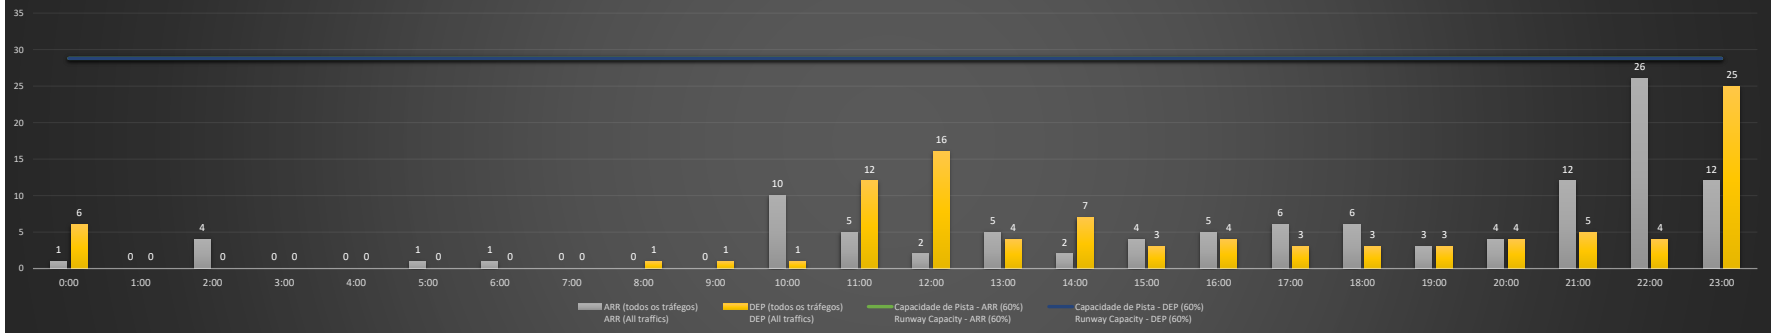

A/D - Horário Recomendado para Inspeção em Voo (aproximação e decolagem)
 Recommended Flight Inspection Schedule (approach and departure)

A - Horário Recomendado para Inspeção em Voo (aproximação somente)
 Recommended Flight Inspection Schedule (approach only)

NR - Horário Não Recomendado para Inspeção em Voo
 Not Recommended Flight Inspection Schedule

D - Horário Recomendado para Inspeção em Voo (decolagem somente)
 Recommended Flight Inspection Schedule (departure only)

SBBR/BSB - 06/12/2020

Previsão de Demanda Diária - Intervalo de 60min (R60) - Todos os Tipos de Tráfego - UTC
 Daily Demand Preview - 60min Interval (R60) - All Sorts of Traffic - UTC

SBBR/BSB - 07/12/2020

Previsão de Demanda Diária - Intervalo de 60min (R60) - Todos os Tipos de Tráfego - UTC
 Daily Demand Preview - 60min Interval (R60) - All Sorts of Traffic - UTC

SBBR/BSB - 08/12/2020

SBBR/BSB - 09/12/2020