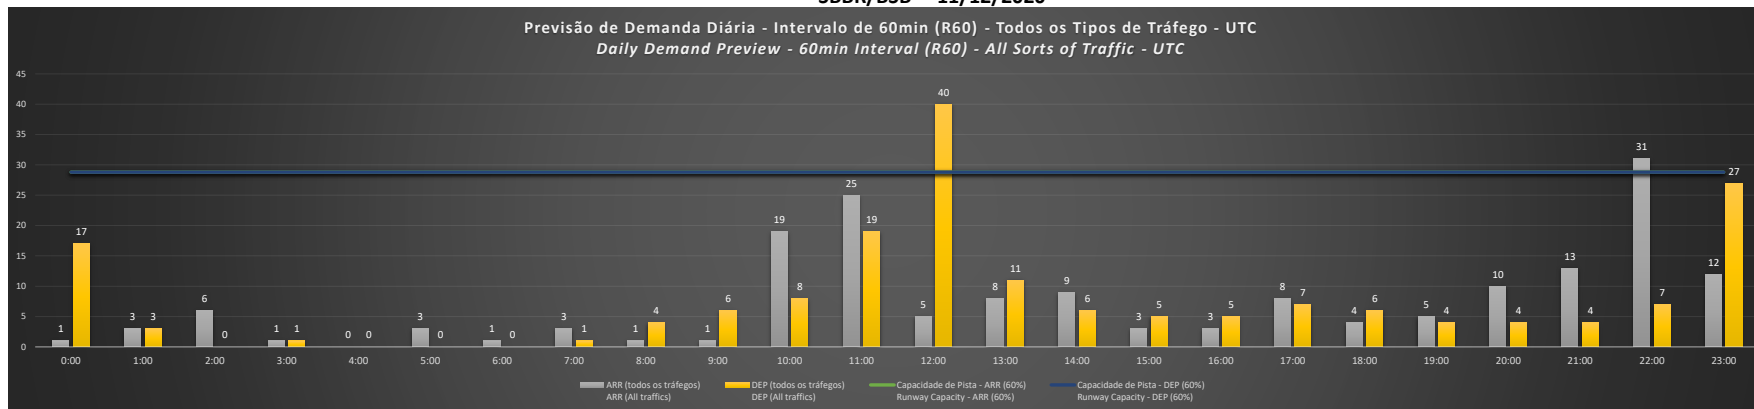

NR - Horário Não Recomendado para Inspeção em Voo
 Not Recommended Flight Inspection Schedule

D - Horário Recomendado para Inspeção em Voo (decolagem somente)
 Recommended Flight Inspection Schedule (departure only)

SBBR/BSB - 06/12/2020

Previsão de Demanda Diária - Intervalo de 60min (R60) - Todos os Tipos de Tráfego - UTC
 Daily Demand Preview - 60min Interval (R60) - All Sorts of Traffic - UTC

SBBR/BSB - 07/12/2020

Previsão de Demanda Diária - Intervalo de 60min (R60) - Todos os Tipos de Tráfego - UTC
 Daily Demand Preview - 60min Interval (R60) - All Sorts of Traffic - UTC

SBBR/BSB - 08/12/2020

SBBR/BSB - 09/12/2020

SBBR/BSB - 10/12/2020

SBBR/BSB - 11/12/2020

SBBR/BSB - 12/12/2020