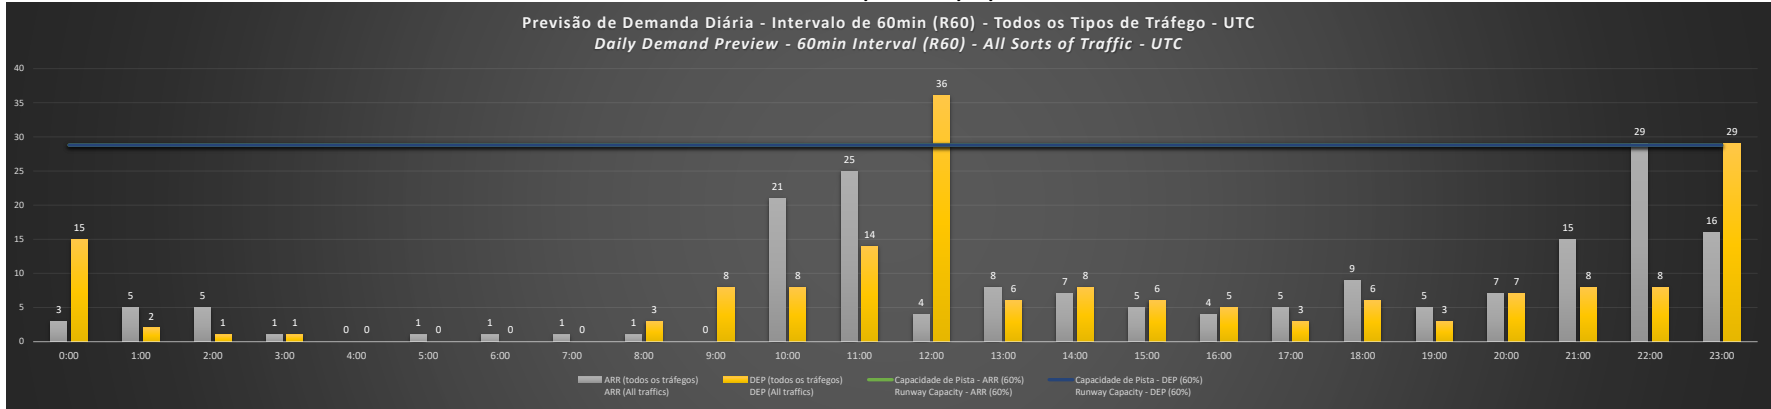

NR - Horário Não Recomendado para Inspeção em Voo
 Not Recommended Flight Inspection Schedule

D - Horário Recomendado para Inspeção em Voo (decolagem somente)
 Recommended Flight Inspection Schedule (departure only)

SBBR/BSB - 06/12/2020

Previsão de Demanda Diária - Intervalo de 60min (R60) - Todos os Tipos de Tráfego - UTC
 Daily Demand Preview - 60min Interval (R60) - All Sorts of Traffic - UTC

SBBR/BSB - 07/12/2020

Previsão de Demanda Diária - Intervalo de 60min (R60) - Todos os Tipos de Tráfego - UTC
 Daily Demand Preview - 60min Interval (R60) - All Sorts of Traffic - UTC

SBBR/BSB - 08/12/2020

SBBR/BSB - 09/12/2020