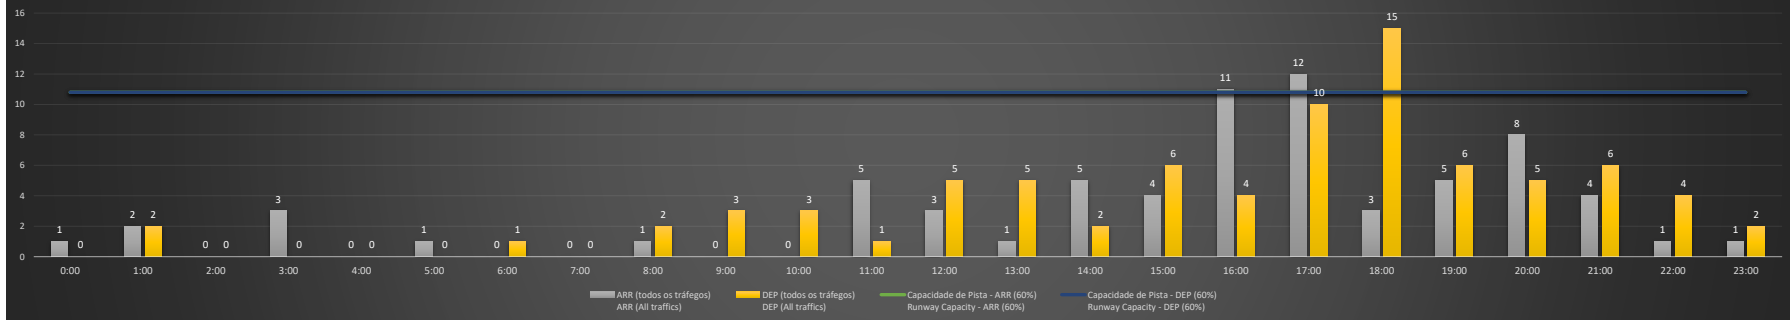

Weekly Overview - Recommended Flight Inspection Schedule

	0:00	1:00	2:00	3:00	4:00	5:00	6:00	7:00	8:00	9:00	10:00	11:00	12:00	13:00	14:00	15:00	16:00	17:00	18:00	19:00	20:00	21:00	22:00	23:00	
06/12/2020	A/D	A/D	A/D	A/D	A/D	A/D	A/D	A/D	A/D	A/D	A/D	A/D	A/D	A/D	A/D	A/D	D	D	A	A/D	A/D	A/D	A/D	A/D	A/D
07/12/2020	A/D	A/D	A/D	A/D	A/D	A/D	A/D	A/D	A/D	A/D	A/D	A/D	A	A/D	D	A/D	A/D	NR	A	A/D	A/D	A/D	A/D	A/D	A/D
08/12/2020	A/D	A/D	A/D	A/D	A/D	A/D	A/D	A/D	A/D	A/D	A/D	A/D	A/D	A/D	A/D	A/D	A/D	D	A	A/D	A/D	A/D	A/D	A/D	A/D
09/12/2020	A/D	A/D	A/D	A/D	A/D	A/D	A/D	A/D	A/D	A/D	A/D	A/D	A	A/D	A/D	A/D	A/D	D	A/D	A/D	A/D	A/D	A/D	A/D	A/D
10/12/2020	A/D	A/D	A/D	A/D	A/D	A/D	A/D	A/D	A/D	A/D	A/D	A/D	A/D	A/D	A/D	A/D	A/D	A/D	A	A/D	A/D	A/D	A/D	A/D	A/D
11/12/2020	A/D	A/D	A/D	A/D	A/D	A/D	A/D	A/D	A/D	A/D	A/D	A/D	A/D	A/D	A/D	A/D	A/D	A/D	NR	A	A/D	A/D	A/D	A/D	A/D
12/12/2020	A/D	A/D	A/D	A/D	A/D	A/D	A/D	A/D	A/D	A/D	A/D	A/D	A/D	A/D	D	A/D	A/D	A	A/D	A/D	A/D	A/D	A/D	A/D	A/D

A - Horário Recomendado para Inspeção em Voo (aproximação somente)
Recommended Flight Inspection Schedule (approach only)

NR - Horário Não Recomendado para Inspeção em Voo
Not Recommended Flight Inspection Schedule

D - Horário Recomendado para Inspeção em Voo (decolagem somente)
Recommended Flight Inspection Schedule (departure only)

SBSV/SSA - 06/12/2020

Previsão de Demanda Diária - Intervalo de 60min (R60) - Todos os Tipos de Tráfego - UTC
Daily Demand Preview - 60min Interval (R60) - All Sorts of Traffic - UTC