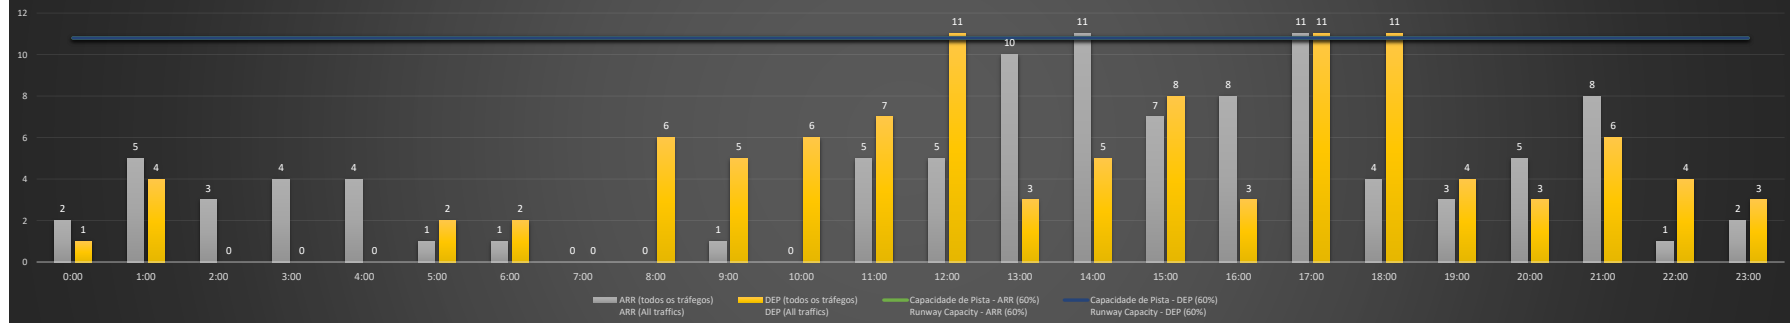

SBSV/SSA - 07/12/2020

Previsão de Demanda Diária - Intervalo de 60min (R60) - Todos os Tipos de Tráfego - UTC
Daily Demand Preview - 60min Interval (R60) - All Sorts of Traffic - UTC