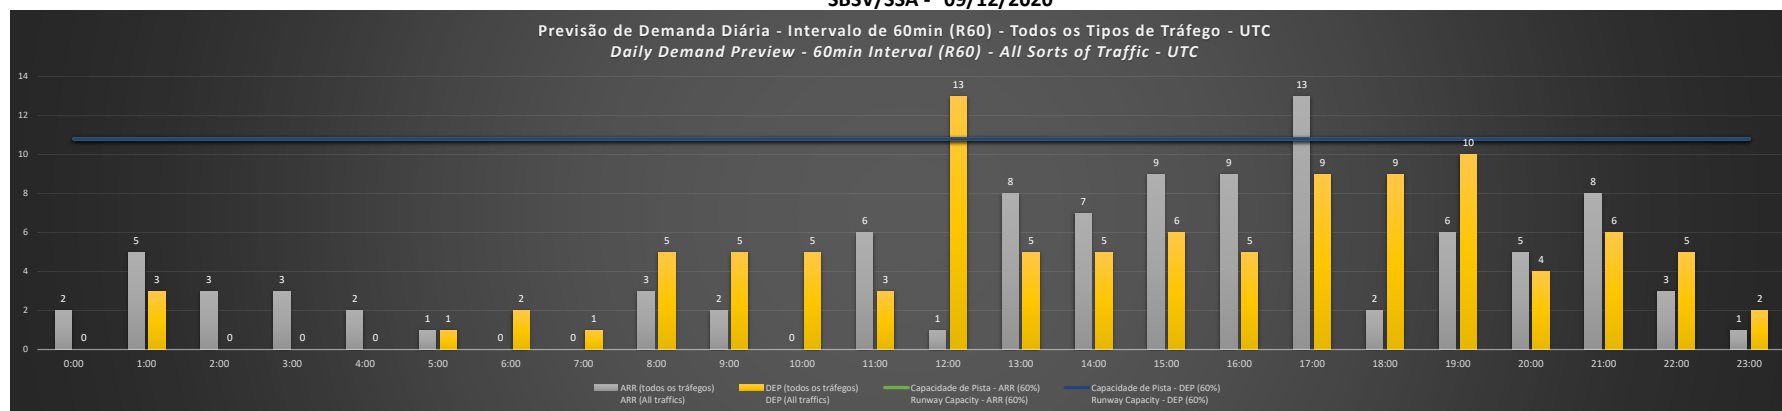

SBSV/SSA - 09/12/2020