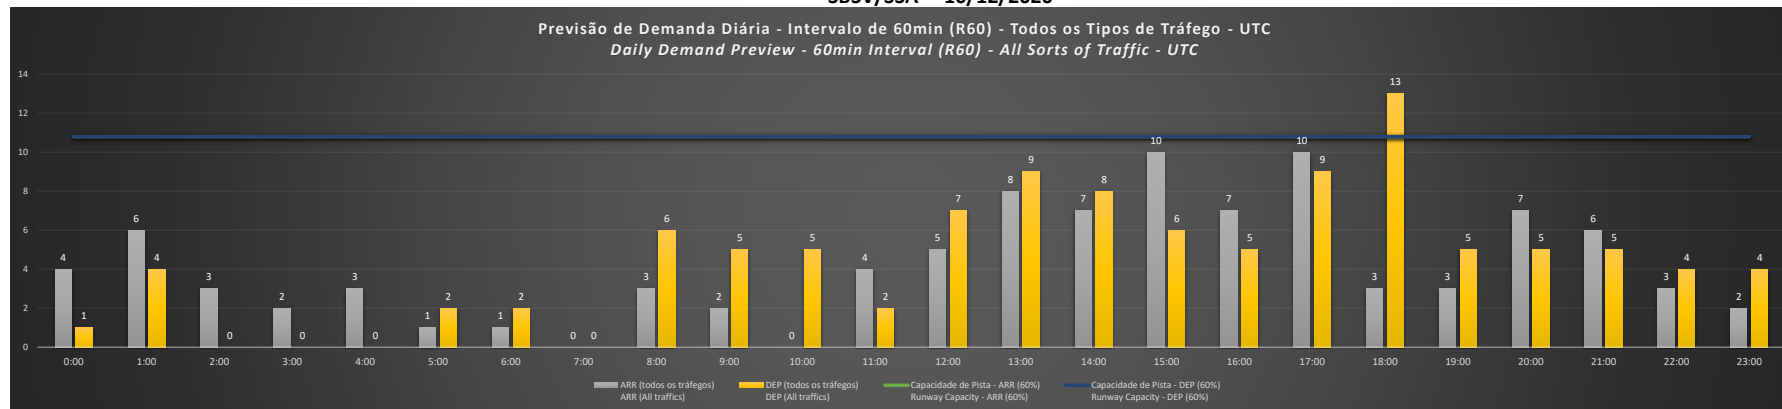

SBSV/SSA - 10/12/2020