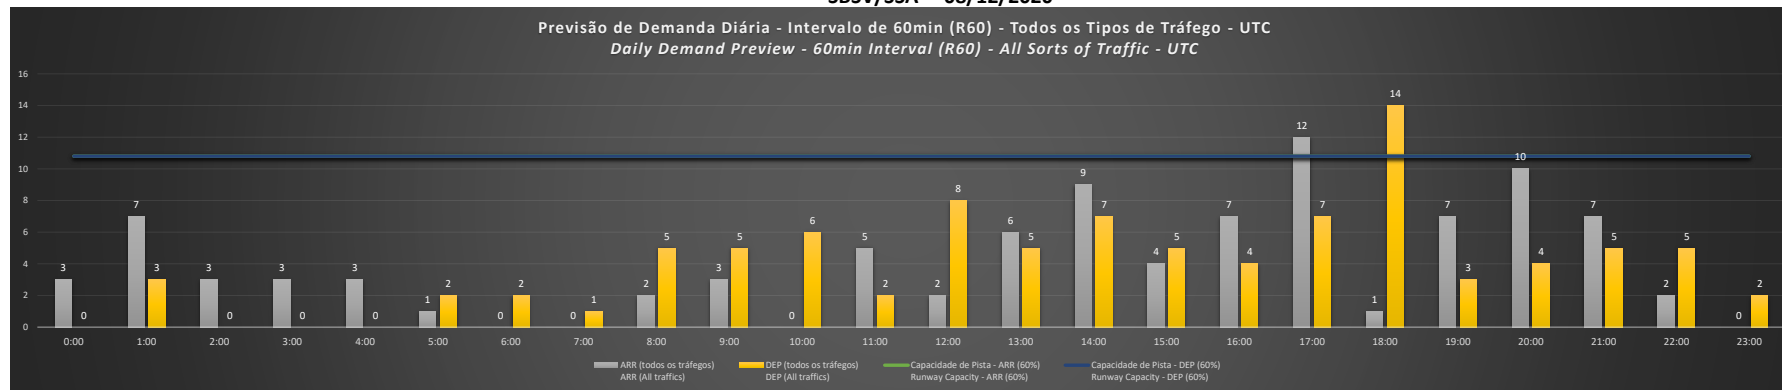

SBSV/SSA - 08/12/2020