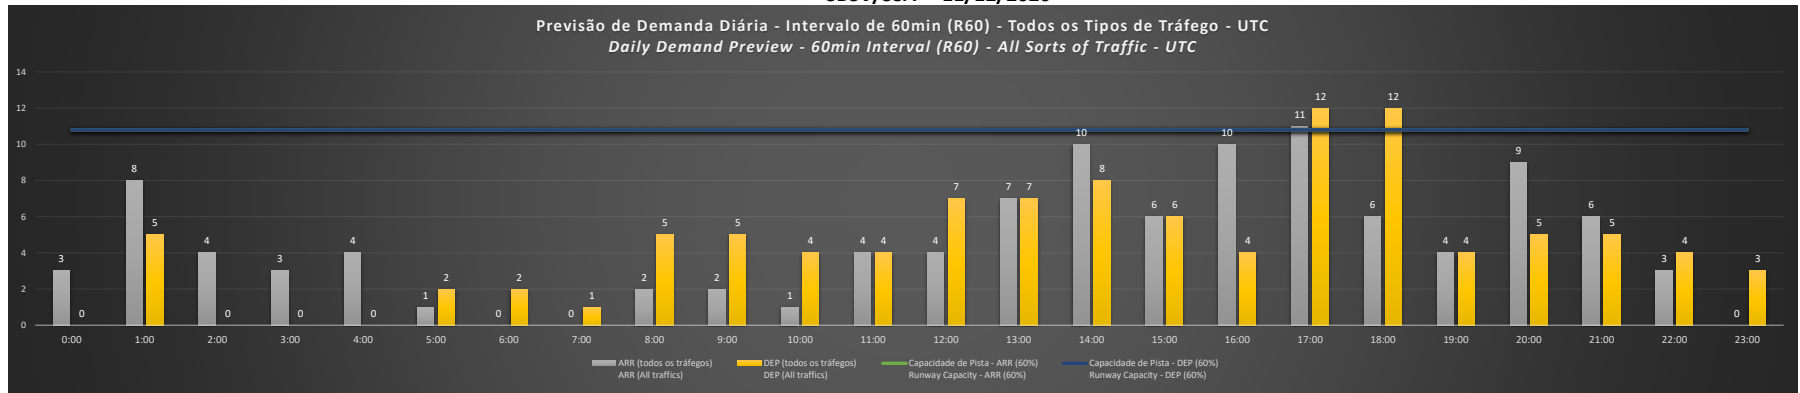

SBSV/SSA - 11/12/2020