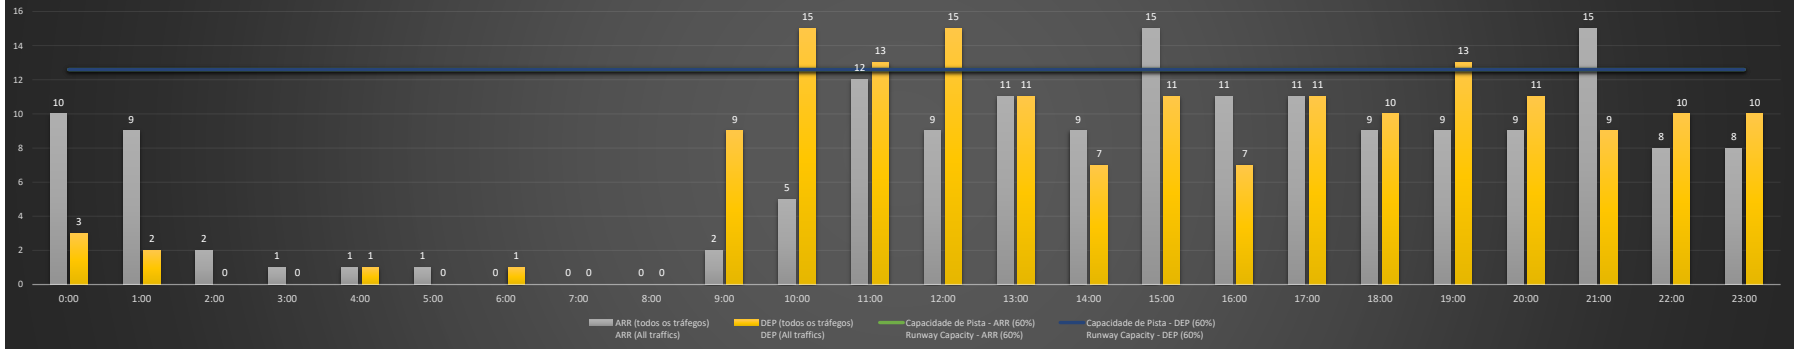

Visão Geral Semanal - Horários Recomendados para Inspeção em Voo

Weekly Overview - Recommended Flight Inspection Schedule

	0:00	1:00	2:00	3:00	4:00	5:00	6:00	7:00	8:00	9:00	10:00	11:00	12:00	13:00	14:00	15:00	16:00	17:00	18:00	19:00	20:00	21:00	22:00	23:00	
06/12/2020	A/D	A/D	A/D	A/D	A/D	A/D	A/D	A/D	A/D	A/D	A/D	A/D	A/D	A/D	A/D	A/D	A/D	A/D	A	A/D	D	D	A/D	A/D	
07/12/2020	A/D	A/D	A/D	A/D	A/D	A/D	A/D	A/D	A/D	A/D	A/D	D	A	D	A/D	D	A	A/D	A/D	A/D	A/D	A/D	A/D	A/D	
08/12/2020	A/D	A/D	A/D	A/D	A/D	A/D	A/D	A/D	A/D	A/D	A/D	D	NR	NR	A/D	A/D	A/D	A/D	A	A	A/D	D	A/D	A/D	
09/12/2020	A/D	A/D	A/D	A/D	A/D	A/D	A/D	A/D	A/D	A/D	A	A	A	A/D	A/D	D	A/D	A/D	A/D	A	A/D	D	A/D	A/D	
10/12/2020	D	A/D	A/D	A/D	A/D	A/D	A/D	A/D	A/D	A/D	A	NR	A	D	A/D	A/D	D	A/D	A	A	NR	D	A/D	A	
11/12/2020	A/D	A/D	A/D	A/D	A/D	A/D	A/D	A/D	A/D	A/D	A/D	NR	A	D	A	D	A	A	A	A	A/D	A	D	D	A
12/12/2020	A/D	A/D	A/D	A/D	A/D	A/D	A/D	A/D	A/D	A/D	A/D	A/D	A	D	A/D	A/D	A/D	A/D	A/D	A/D	A/D	A/D	A/D	A/D	

Previsão de Demanda Diária - Intervalo de 60min (R60) - Todos os Tipos de Tráfego - UTC
 Daily Demand Preview - 60min Interval (R60) - All Sorts of Traffic - UTC

SBSP/CGH - 08/12/2020

Previsão de Demanda Diária - Intervalo de 60min (R60) - Todos os Tipos de Tráfego - UTC
 Daily Demand Preview - 60min Interval (R60) - All Sorts of Traffic - UTC

SBSP/CGH - 09/12/2020

Previsão de Demanda Diária - Intervalo de 60min (R60) - Todos os Tipos de Tráfego - UTC
 Daily Demand Preview - 60min Interval (R60) - All Sorts of Traffic - UTC

SBSP/CGH - 10/12/2020

Previsão de Demanda Diária - Intervalo de 60min (R60) - Todos os Tipos de Tráfego - UTC
 Daily Demand Preview - 60min Interval (R60) - All Sorts of Traffic - UTC

SBSP/CGH - 11/12/2020

SBSP/CGH - 12/12/2020