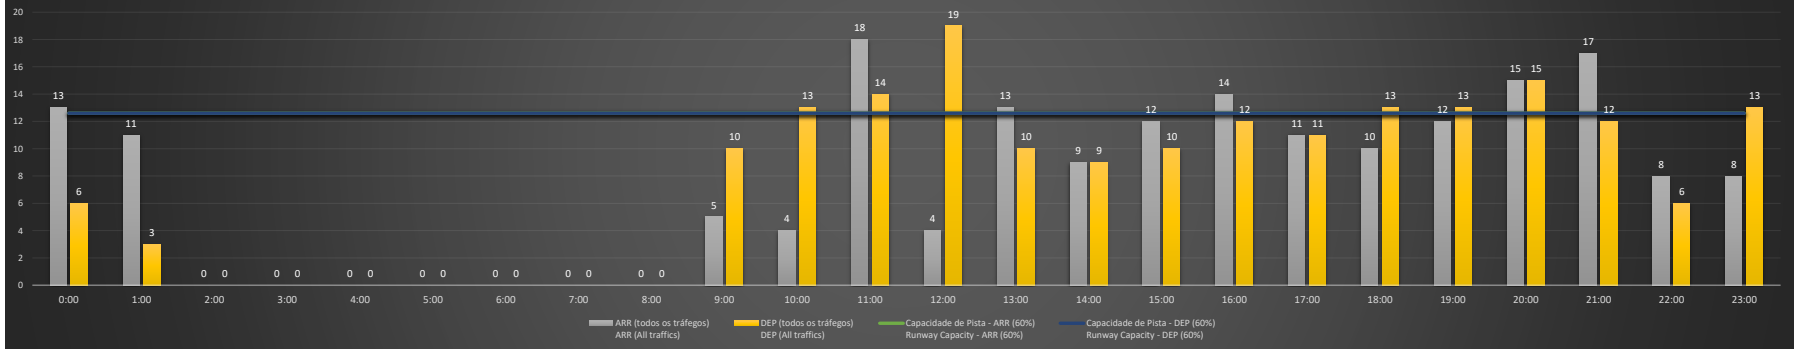

Visão Geral Semanal - Horários Recomendados para Inspeção em Voo

Weekly Overview - Recommended Flight Inspection Schedule

	0:00	1:00	2:00	3:00	4:00	5:00	6:00	7:00	8:00	9:00	10:00	11:00	12:00	13:00	14:00	15:00	16:00	17:00	18:00	19:00	20:00	21:00	22:00	23:00	
06/12/2020	A/D	A/D	A/D	A/D	A/D	A/D	A/D	A/D	A/D	A/D	A/D	A/D	A/D	A/D	A/D	A/D	A/D	A/D	A	A/D	D	D	A/D	A/D	
07/12/2020	A/D	A/D	A/D	A/D	A/D	A/D	A/D	A/D	A/D	A/D	A/D	D	A	D	A/D	D	A	A/D	A/D	A/D	A/D	A/D	A/D	A/D	
08/12/2020	A/D	A/D	A/D	A/D	A/D	A/D	A/D	A/D	A/D	A/D	A/D	D	NR	NR	A/D	A/D	A/D	A/D	A	A	A/D	D	A/D	A/D	
09/12/2020	A/D	A/D	A/D	A/D	A/D	A/D	A/D	A/D	A/D	A/D	A	A	A	A/D	A/D	D	A/D	A/D	A/D	A	A/D	D	A/D	A/D	
10/12/2020	D	A/D	A/D	A/D	A/D	A/D	A/D	A/D	A/D	A/D	A	NR	A	D	A/D	A/D	D	A/D	A	A	NR	D	A/D	A	
11/12/2020	A/D	A/D	A/D	A/D	A/D	A/D	A/D	A/D	A/D	A/D	A/D	NR	A	D	A	D	A	A	A	A	A/D	A	D	D	A
12/12/2020	A/D	A/D	A/D	A/D	A/D	A/D	A/D	A/D	A/D	A/D	A/D	A/D	A	D	A/D	A/D	A/D	A/D	A/D	A/D	A/D	A/D	A/D	A/D	

Previsão de Demanda Diária - Intervalo de 60min (R60) - Todos os Tipos de Tráfego - UTC
 Daily Demand Preview - 60min Interval (R60) - All Sorts of Traffic - UTC

SBSP/CGH - 08/12/2020

Previsão de Demanda Diária - Intervalo de 60min (R60) - Todos os Tipos de Tráfego - UTC
 Daily Demand Preview - 60min Interval (R60) - All Sorts of Traffic - UTC

SBSP/CGH - 09/12/2020

Previsão de Demanda Diária - Intervalo de 60min (R60) - Todos os Tipos de Tráfego - UTC
 Daily Demand Preview - 60min Interval (R60) - All Sorts of Traffic - UTC

SBSP/CGH - 10/12/2020

Previsão de Demanda Diária - Intervalo de 60min (R60) - Todos os Tipos de Tráfego - UTC
 Daily Demand Preview - 60min Interval (R60) - All Sorts of Traffic - UTC

SBSP/CGH - 11/12/2020

SBSP/CGH - 12/12/2020