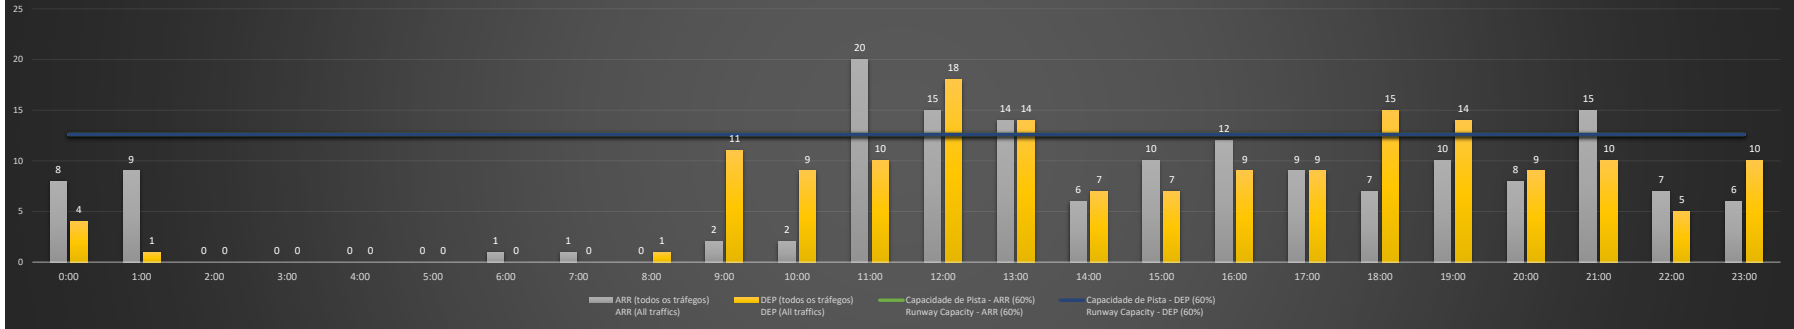

NR - Horário Não Recomendado para Inspeção em Voo
 Not Recommended Flight Inspection Schedule

D - Horário Recomendado para Inspeção em Voo (decolagem somente)
 Recommended Flight Inspection Schedule (departure only)

SBSP/CGH - 06/12/2020

Previsão de Demanda Diária - Intervalo de 60min (R60) - Todos os Tipos de Tráfego - UTC
 Daily Demand Preview - 60min Interval (R60) - All Sorts of Traffic - UTC

SBSP/CGH - 07/12/2020

Previsão de Demanda Diária - Intervalo de 60min (R60) - Todos os Tipos de Tráfego - UTC
 Daily Demand Preview - 60min Interval (R60) - All Sorts of Traffic - UTC

SBSP/CGH - 08/12/2020

Previsão de Demanda Diária - Intervalo de 60min (R60) - Todos os Tipos de Tráfego - UTC
 Daily Demand Preview - 60min Interval (R60) - All Sorts of Traffic - UTC

SBSP/CGH - 09/12/2020

Previsão de Demanda Diária - Intervalo de 60min (R60) - Todos os Tipos de Tráfego - UTC
 Daily Demand Preview - 60min Interval (R60) - All Sorts of Traffic - UTC

SBSP/CGH - 10/12/2020