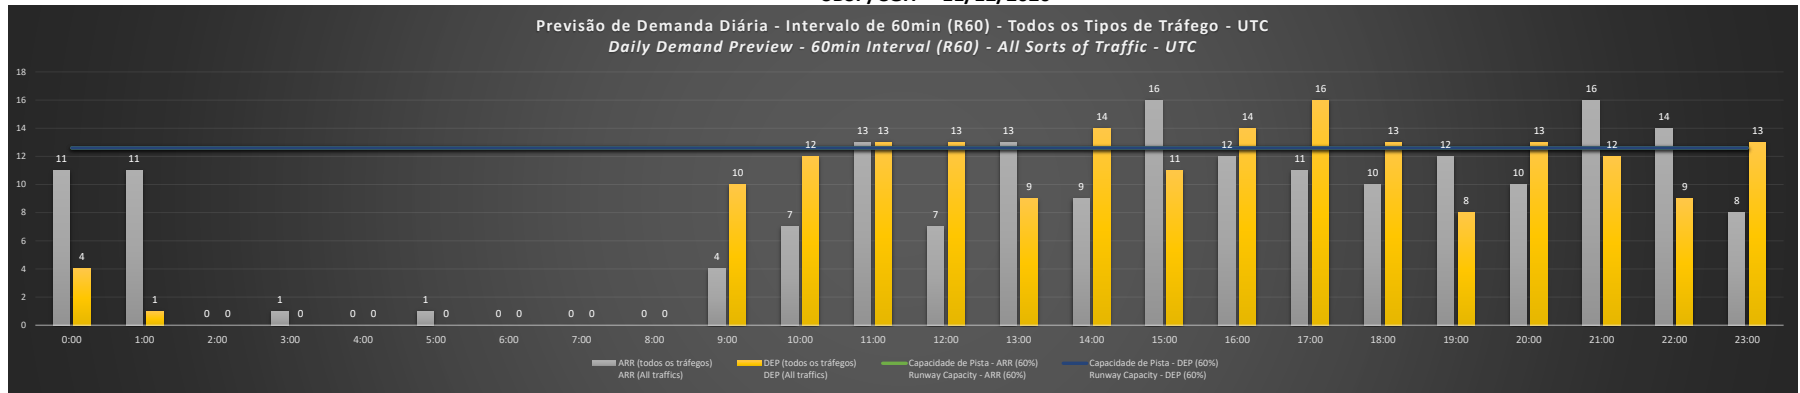

Visão Geral Semanal - Horários Recomendados para Inspeção em Voo

Weekly Overview - Recommended Flight Inspection Schedule

	0:00	1:00	2:00	3:00	4:00	5:00	6:00	7:00	8:00	9:00	10:00	11:00	12:00	13:00	14:00	15:00	16:00	17:00	18:00	19:00	20:00	21:00	22:00	23:00	
06/12/2020	A/D	A/D	A/D	A/D	A/D	A/D	A/D	A/D	A/D	A/D	A/D	A/D	A/D	A/D	A/D	A/D	A/D	A/D	A	A/D	D	D	A/D	A/D	
07/12/2020	A/D	A/D	A/D	A/D	A/D	A/D	A/D	A/D	A/D	A/D	A/D	D	A	D	A/D	D	A	A/D	A/D	A/D	A/D	A/D	A/D	A/D	
08/12/2020	A/D	A/D	A/D	A/D	A/D	A/D	A/D	A/D	A/D	A/D	A/D	D	NR	NR	A/D	A/D	A/D	A/D	A	A	A/D	D	A/D	A/D	
09/12/2020	A/D	A/D	A/D	A/D	A/D	A/D	A/D	A/D	A/D	A/D	A	A	A	A/D	A/D	D	A/D	A/D	A/D	A	A/D	D	A/D	A/D	
10/12/2020	D	A/D	A/D	A/D	A/D	A/D	A/D	A/D	A/D	A/D	A	NR	A	D	A/D	A/D	D	A/D	A	A	NR	D	A/D	A	
11/12/2020	A/D	A/D	A/D	A/D	A/D	A/D	A/D	A/D	A/D	A/D	A/D	NR	A	D	A	D	A	A	A	A	A/D	A	D	D	A
12/12/2020	A/D	A/D	A/D	A/D	A/D	A/D	A/D	A/D	A/D	A/D	A/D	A/D	A	D	A/D	A/D	A/D	A/D	A/D	A/D	A/D	A/D	A/D	A/D	

Previsão de Demanda Diária - Intervalo de 60min (R60) - Todos os Tipos de Tráfego - UTC
 Daily Demand Preview - 60min Interval (R60) - All Sorts of Traffic - UTC

SBSP/CGH - 08/12/2020

Previsão de Demanda Diária - Intervalo de 60min (R60) - Todos os Tipos de Tráfego - UTC
 Daily Demand Preview - 60min Interval (R60) - All Sorts of Traffic - UTC

SBSP/CGH - 09/12/2020

Previsão de Demanda Diária - Intervalo de 60min (R60) - Todos os Tipos de Tráfego - UTC
 Daily Demand Preview - 60min Interval (R60) - All Sorts of Traffic - UTC

SBSP/CGH - 10/12/2020

Previsão de Demanda Diária - Intervalo de 60min (R60) - Todos os Tipos de Tráfego - UTC
 Daily Demand Preview - 60min Interval (R60) - All Sorts of Traffic - UTC

SBSP/CGH - 11/12/2020

SBSP/CGH - 12/12/2020