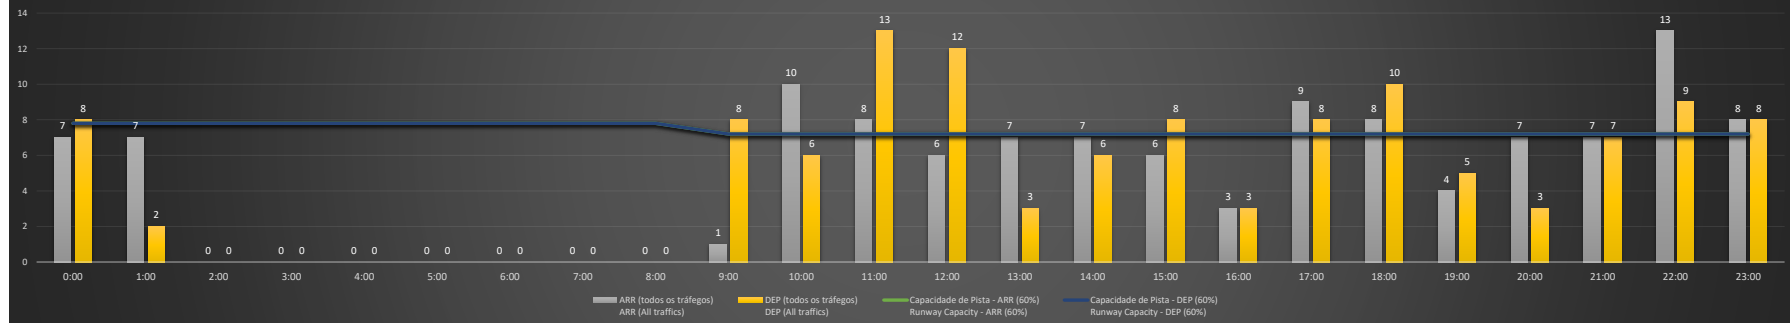

NR - Horário Não Recomendado para Inspeção em Voo
 Not Recommended Flight Inspection Schedule

D - Horário Recomendado para Inspeção em Voo (decolagem somente)
 Recommended Flight Inspection Schedule (departure only)

SBRJ/SDU - 06/12/2020

Previsão de Demanda Diária - Intervalo de 60min (R60) - Todos os Tipos de Tráfego - UTC
 Daily Demand Preview - 60min Interval (R60) - All Sorts of Traffic - UTC

SBRJ/SDU - 07/12/2020

Previsão de Demanda Diária - Intervalo de 60min (R60) - Todos os Tipos de Tráfego - UTC
 Daily Demand Preview - 60min Interval (R60) - All Sorts of Traffic - UTC

SBRJ/SDU - 08/12/2020

Previsão de Demanda Diária - Intervalo de 60min (R60) - Todos os Tipos de Tráfego - UTC
 Daily Demand Preview - 60min Interval (R60) - All Sorts of Traffic - UTC

SBRJ/SDU - 09/12/2020

Previsão de Demanda Diária - Intervalo de 60min (R60) - Todos os Tipos de Tráfego - UTC
 Daily Demand Preview - 60min Interval (R60) - All Sorts of Traffic - UTC

SBRJ/SDU - 10/12/2020