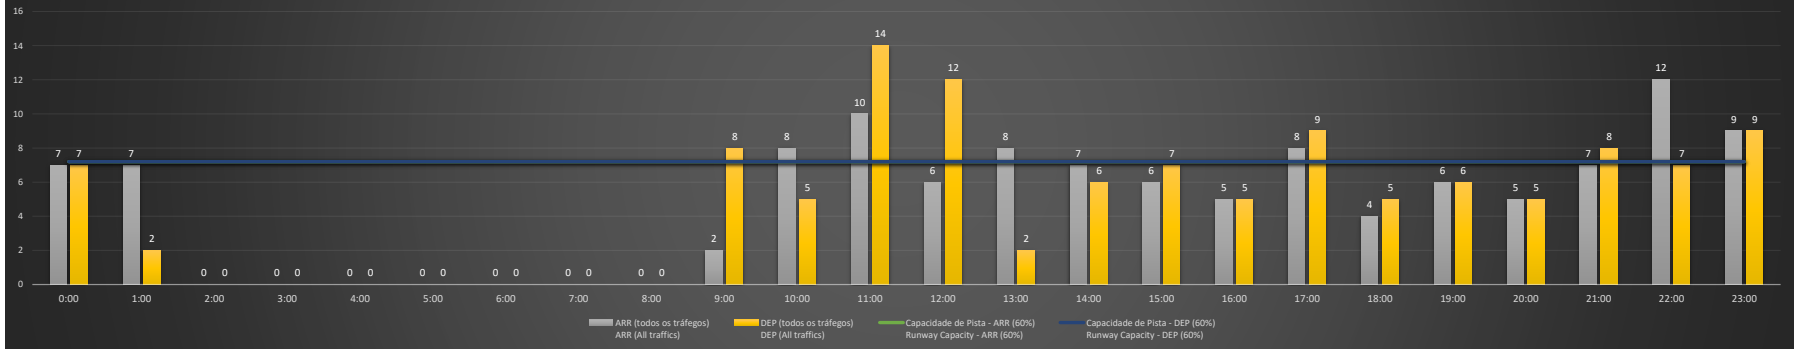

SBRJ/SDU - 06/12/2020

Previsão de Demanda Diária - Intervalo de 60min (R60) - Todos os Tipos de Tráfego - UTC
 Daily Demand Preview - 60min Interval (R60) - All Sorts of Traffic - UTC

SBRJ/SDU - 07/12/2020

Previsão de Demanda Diária - Intervalo de 60min (R60) - Todos os Tipos de Tráfego - UTC
 Daily Demand Preview - 60min Interval (R60) - All Sorts of Traffic - UTC

SBRJ/SDU - 08/12/2020

Previsão de Demanda Diária - Intervalo de 60min (R60) - Todos os Tipos de Tráfego - UTC
 Daily Demand Preview - 60min Interval (R60) - All Sorts of Traffic - UTC

SBRJ/SDU - 09/12/2020

Previsão de Demanda Diária - Intervalo de 60min (R60) - Todos os Tipos de Tráfego - UTC
 Daily Demand Preview - 60min Interval (R60) - All Sorts of Traffic - UTC

SBRJ/SDU - 10/12/2020

Previsão de Demanda Diária - Intervalo de 60min (R60) - Todos os Tipos de Tráfego - UTC
 Daily Demand Preview - 60min Interval (R60) - All Sorts of Traffic - UTC

SBRJ/SDU - 11/12/2020

SBRJ/SDU - 12/12/2020