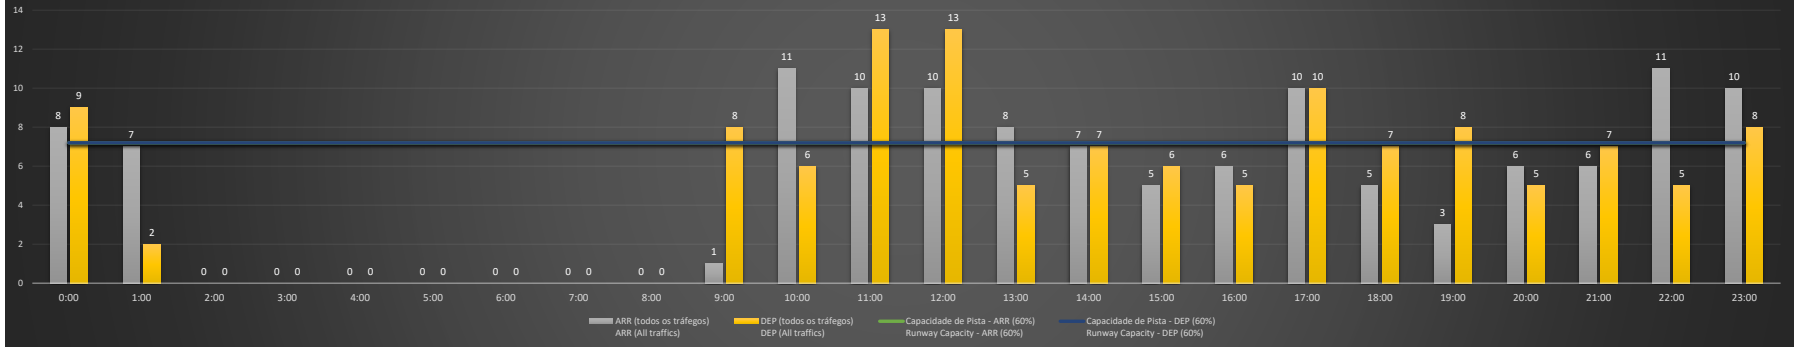

SBRJ/SDU - 06/12/2020

Previsão de Demanda Diária - Intervalo de 60min (R60) - Todos os Tipos de Tráfego - UTC
 Daily Demand Preview - 60min Interval (R60) - All Sorts of Traffic - UTC

SBRJ/SDU - 07/12/2020

Previsão de Demanda Diária - Intervalo de 60min (R60) - Todos os Tipos de Tráfego - UTC
 Daily Demand Preview - 60min Interval (R60) - All Sorts of Traffic - UTC

SBRJ/SDU - 08/12/2020

Previsão de Demanda Diária - Intervalo de 60min (R60) - Todos os Tipos de Tráfego - UTC
 Daily Demand Preview - 60min Interval (R60) - All Sorts of Traffic - UTC

SBRJ/SDU - 09/12/2020

Previsão de Demanda Diária - Intervalo de 60min (R60) - Todos os Tipos de Tráfego - UTC
 Daily Demand Preview - 60min Interval (R60) - All Sorts of Traffic - UTC

SBRJ/SDU - 10/12/2020

Previsão de Demanda Diária - Intervalo de 60min (R60) - Todos os Tipos de Tráfego - UTC
 Daily Demand Preview - 60min Interval (R60) - All Sorts of Traffic - UTC

SBRJ/SDU - 11/12/2020

SBRJ/SDU - 12/12/2020