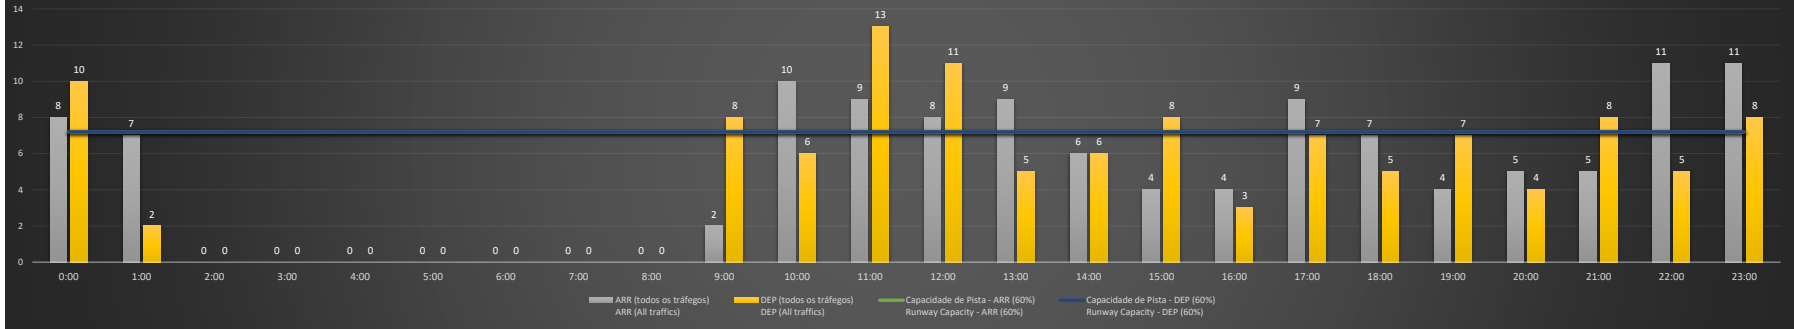

NR - Horário Não Recomendado para Inspeção em Voo
 Not Recommended Flight Inspection Schedule

D - Horário Recomendado para Inspeção em Voo (decolagem somente)
 Recommended Flight Inspection Schedule (departure only)

SBRJ/SDU - 06/12/2020

Previsão de Demanda Diária - Intervalo de 60min (R60) - Todos os Tipos de Tráfego - UTC
 Daily Demand Preview - 60min Interval (R60) - All Sorts of Traffic - UTC

SBRJ/SDU - 07/12/2020

Previsão de Demanda Diária - Intervalo de 60min (R60) - Todos os Tipos de Tráfego - UTC
 Daily Demand Preview - 60min Interval (R60) - All Sorts of Traffic - UTC

SBRJ/SDU - 08/12/2020

Previsão de Demanda Diária - Intervalo de 60min (R60) - Todos os Tipos de Tráfego - UTC
 Daily Demand Preview - 60min Interval (R60) - All Sorts of Traffic - UTC

SBRJ/SDU - 09/12/2020

Previsão de Demanda Diária - Intervalo de 60min (R60) - Todos os Tipos de Tráfego - UTC
 Daily Demand Preview - 60min Interval (R60) - All Sorts of Traffic - UTC

SBRJ/SDU - 10/12/2020