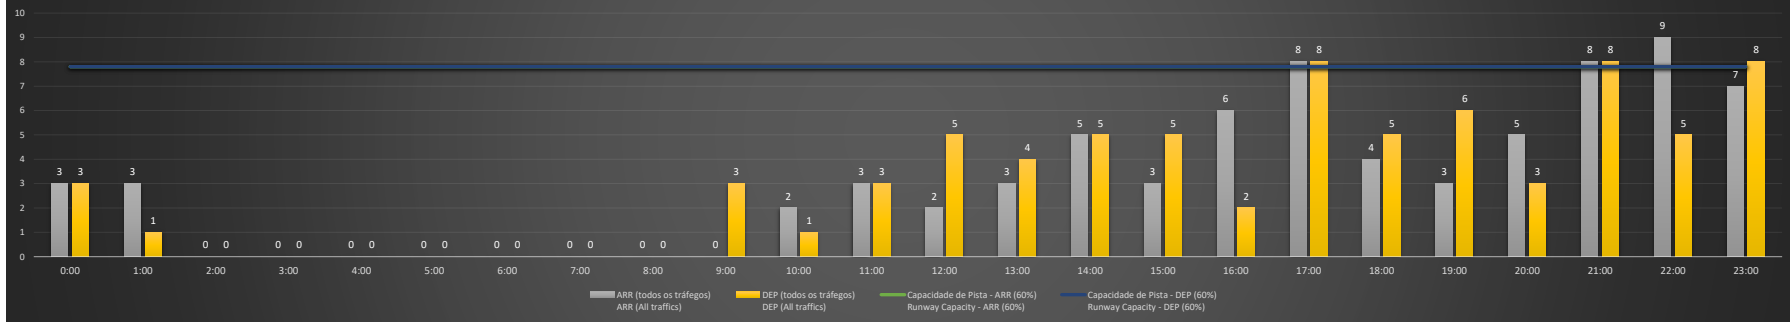

Visão Geral Semanal - Horários Recomendados para Inspeção em Voo

Weekly Overview - Recommended Flight Inspection Schedule

	0:00	1:00	2:00	3:00	4:00	5:00	6:00	7:00	8:00	9:00	10:00	11:00	12:00	13:00	14:00	15:00	16:00	17:00	18:00	19:00	20:00	21:00	22:00	23:00
06/12/2020	A/D	A/D	A/D	A/D	A/D	A/D	A/D	A/D	A/D	A/D	A/D	A/D	A/D	A/D	A/D	A/D	A/D	NR	A/D	A/D	A/D	NR	D	A
07/12/2020	A	A/D	A/D	A/D	A/D	A/D	A/D	A/D	A/D	A	D	NR	A	A/D	A/D	A	A/D	NR	NR	A/D	A/D	A/D	NR	NR
08/12/2020	NR	A/D	A/D	A/D	A/D	A/D	A/D	A/D	A/D	A	D	NR	NR	D	A/D	A	A/D	D	A/D	A/D	A/D	A	D	NR
09/12/2020	A/D	A/D	A/D	A/D	A/D	A/D	A/D	A/D	A/D	A	D	NR	A	D	A/D	A/D	A/D	NR	A/D	A/D	A/D	A	D	NR
10/12/2020	NR	A/D	A/D	A/D	A/D	A/D	A/D	A/D	A/D	A	D	NR	NR	D	A/D	A/D	A/D	NR	A/D	A	A/D	A/D	D	NR
11/12/2020	NR	A/D	A/D	A/D	A/D	A/D	A/D	A/D	A/D	A	D	NR	NR	D	A/D	D	A/D	NR	A/D	A/D	A/D	A	D	NR
12/12/2020	A	A/D	A/D	A/D	A/D	A/D	A/D	A/D	A/D	A/D	D	NR	A	D	A/D	A/D	A/D	A/D	A/D	A/D	A/D	A/D	A/D	A/D

A/D - Horário Recomendado para Inspeção em Voo (aproximação e decolagem)
 Recommended Flight Inspection Schedule (approach and departure)

A - Horário Recomendado para Inspeção em Voo (aproximação somente)
 Recommended Flight Inspection Schedule (approach only)

NR - Horário Não Recomendado para Inspeção em Voo
 Not Recommended Flight Inspection Schedule

D - Horário Recomendado para Inspeção em Voo (decolagem somente)
 Recommended Flight Inspection Schedule (departure only)

SBRJ/SDU - 06/12/2020

Previsão de Demanda Diária - Intervalo de 60min (R60) - Todos os Tipos de Tráfego - UTC
 Daily Demand Preview - 60min Interval (R60) - All Sorts of Traffic - UTC

SBRJ/SDU - 07/12/2020