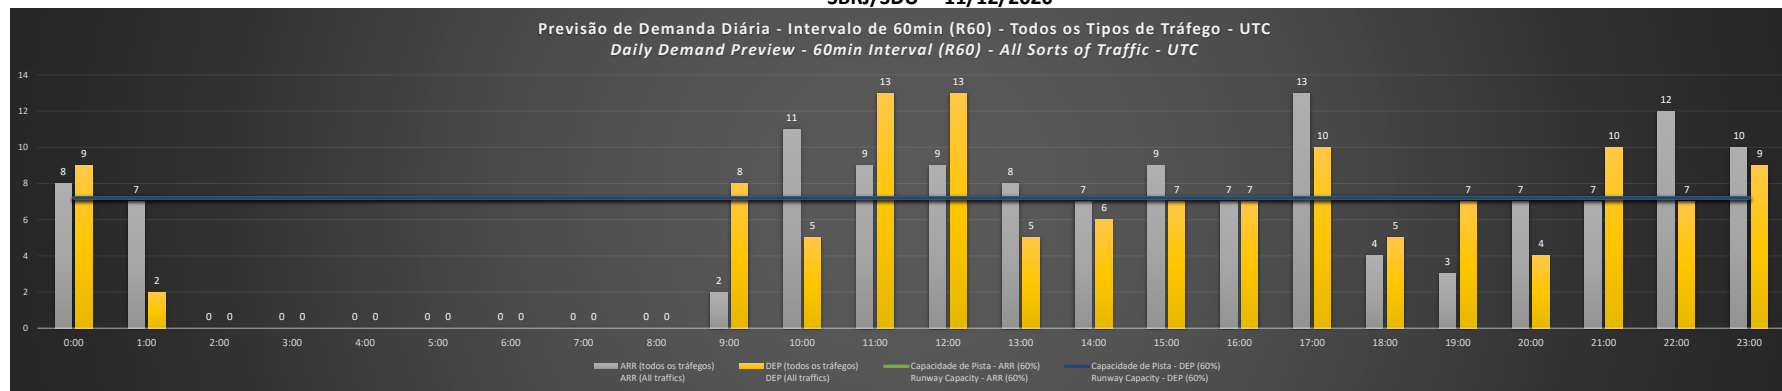

Visão Geral Semanal - Horários Recomendados para Inspeção em Voo

Weekly Overview - Recommended Flight Inspection Schedule

	0:00	1:00	2:00	3:00	4:00	5:00	6:00	7:00	8:00	9:00	10:00	11:00	12:00	13:00	14:00	15:00	16:00	17:00	18:00	19:00	20:00	21:00	22:00	23:00
06/12/2020	A/D	A/D	A/D	A/D	A/D	A/D	A/D	A/D	A/D	A/D	A/D	A/D	A/D	A/D	A/D	A/D	A/D	NR	A/D	A/D	A/D	NR	D	A
07/12/2020	A	A/D	A/D	A/D	A/D	A/D	A/D	A/D	A/D	A	D	NR	A	A/D	A/D	A	A/D	NR	NR	A/D	A/D	A/D	NR	NR
08/12/2020	NR	A/D	A/D	A/D	A/D	A/D	A/D	A/D	A/D	A	D	NR	NR	D	A/D	A	A/D	D	A/D	A/D	A/D	A	D	NR
09/12/2020	A/D	A/D	A/D	A/D	A/D	A/D	A/D	A/D	A/D	A	D	NR	A	D	A/D	A/D	A/D	NR	A/D	A/D	A/D	A	D	NR
10/12/2020	NR	A/D	A/D	A/D	A/D	A/D	A/D	A/D	A/D	A	D	NR	NR	D	A/D	A/D	A/D	NR	A/D	A	A/D	A/D	D	NR
11/12/2020	NR	A/D	A/D	A/D	A/D	A/D	A/D	A/D	A/D	A	D	NR	NR	D	A/D	D	A/D	NR	A/D	A/D	A/D	A	D	NR
12/12/2020	A	A/D	A/D	A/D	A/D	A/D	A/D	A/D	A/D	A/D	D	NR	A	D	A/D	A/D	A/D	A/D	A/D	A/D	A/D	A/D	A/D	A/D

Previsão de Demanda Diária - Intervalo de 60min (R60) - Todos os Tipos de Tráfego - UTC
 Daily Demand Preview - 60min Interval (R60) - All Sorts of Traffic - UTC

SBRJ/SDU - 08/12/2020

Previsão de Demanda Diária - Intervalo de 60min (R60) - Todos os Tipos de Tráfego - UTC
 Daily Demand Preview - 60min Interval (R60) - All Sorts of Traffic - UTC

SBRJ/SDU - 09/12/2020

Previsão de Demanda Diária - Intervalo de 60min (R60) - Todos os Tipos de Tráfego - UTC
 Daily Demand Preview - 60min Interval (R60) - All Sorts of Traffic - UTC

SBRJ/SDU - 10/12/2020

Previsão de Demanda Diária - Intervalo de 60min (R60) - Todos os Tipos de Tráfego - UTC
 Daily Demand Preview - 60min Interval (R60) - All Sorts of Traffic - UTC

SBRJ/SDU - 11/12/2020

SBRJ/SDU - 12/12/2020